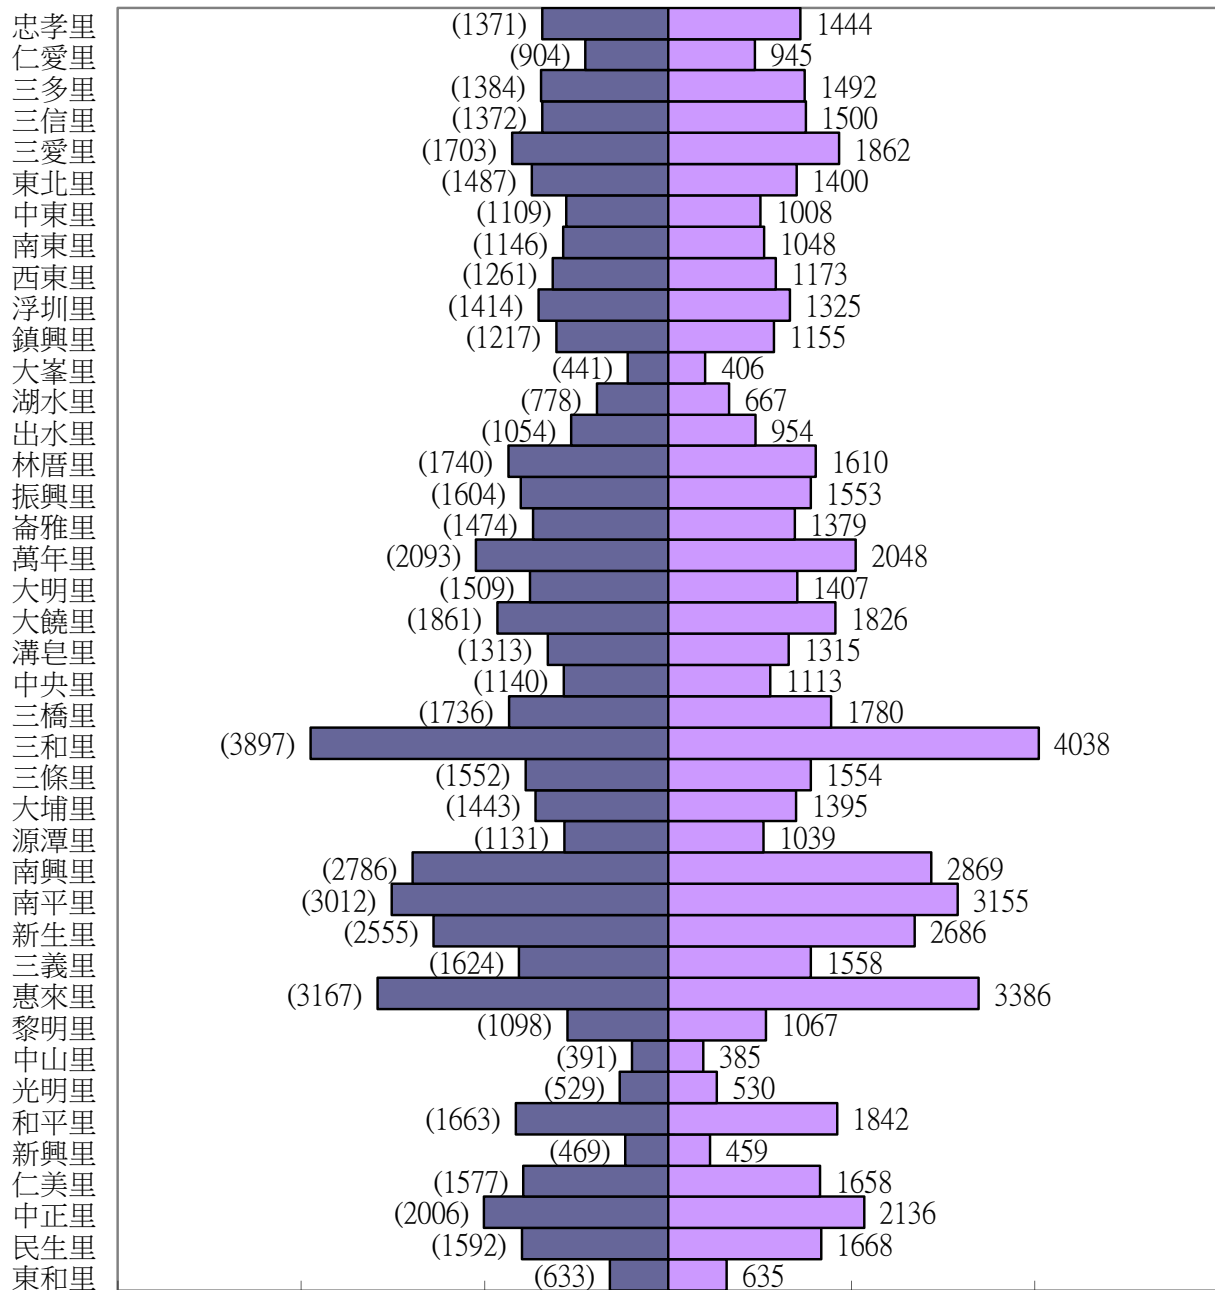

104年人口消長圖

月份	1月	2月	3月	4月	5月	6月	7月	8月	9月	10月	11月	12月
人 數	124741	124747	124723	124677	124674	124653	124677	124706				
男 性	62357	62329	62299	62291	62270	62220	62219	62236				
女 性	62384	62418	6242	62386	62404	62433	62458	62470				

員林市104年8月人口數

里別

女
男

人口數

6000 4000 2000 0 2000 4000 6000