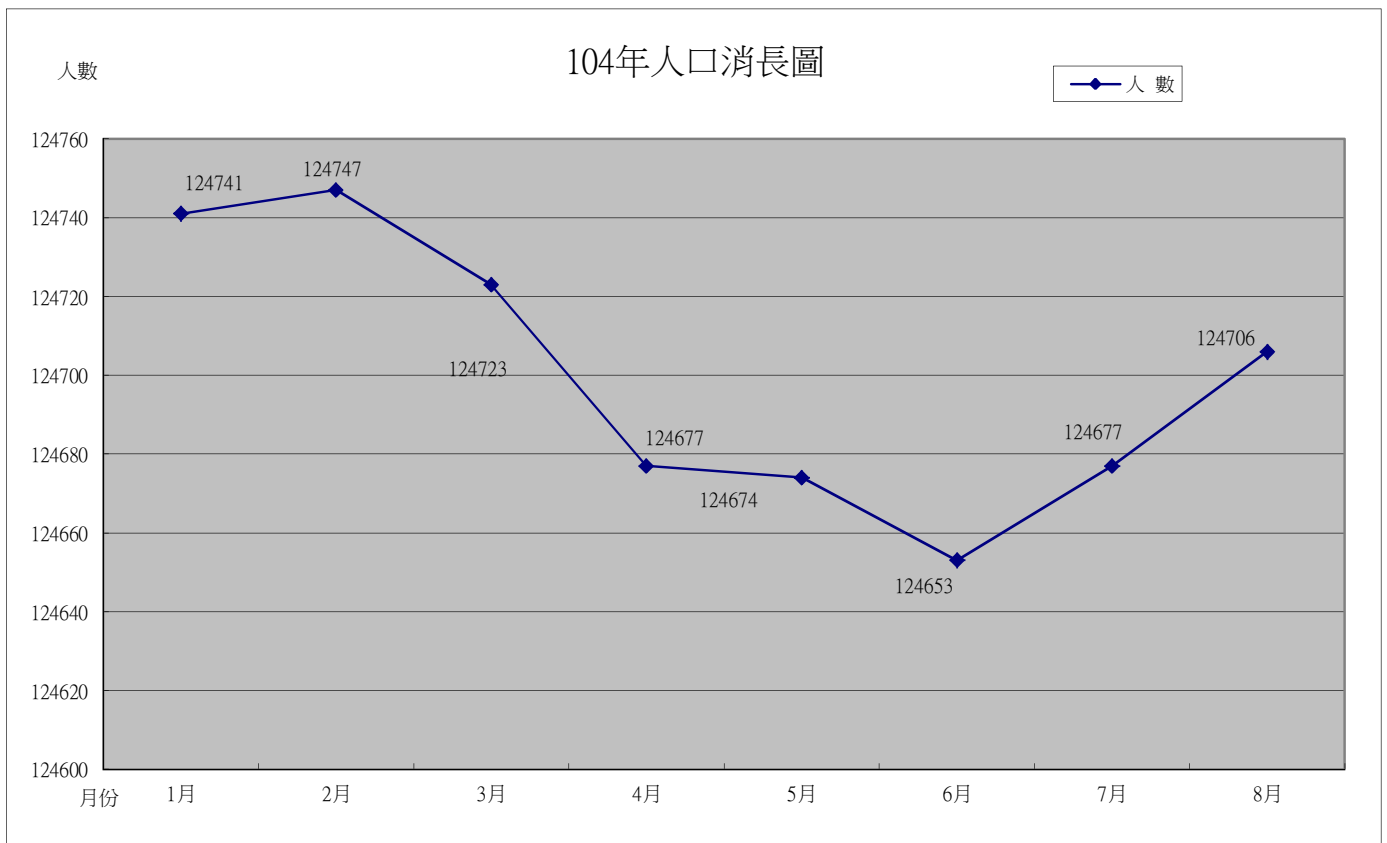

104年人口消長圖

月份	1月	2月	3月	4月	5月	6月	7月	8月	9月	10月	11月	12月
人 數	124741	124747	124723	124677	124674	124653	124677	124706				
男 性	62357	62329	62299	62291	62270	62220	62219	62236				
女 性	62384	62418	6242	62386	62404	62433	62458	62470				

員林市104年8月人口數

里別

女
男

人口數

6000 4000 2000 0 2000 4000 6000