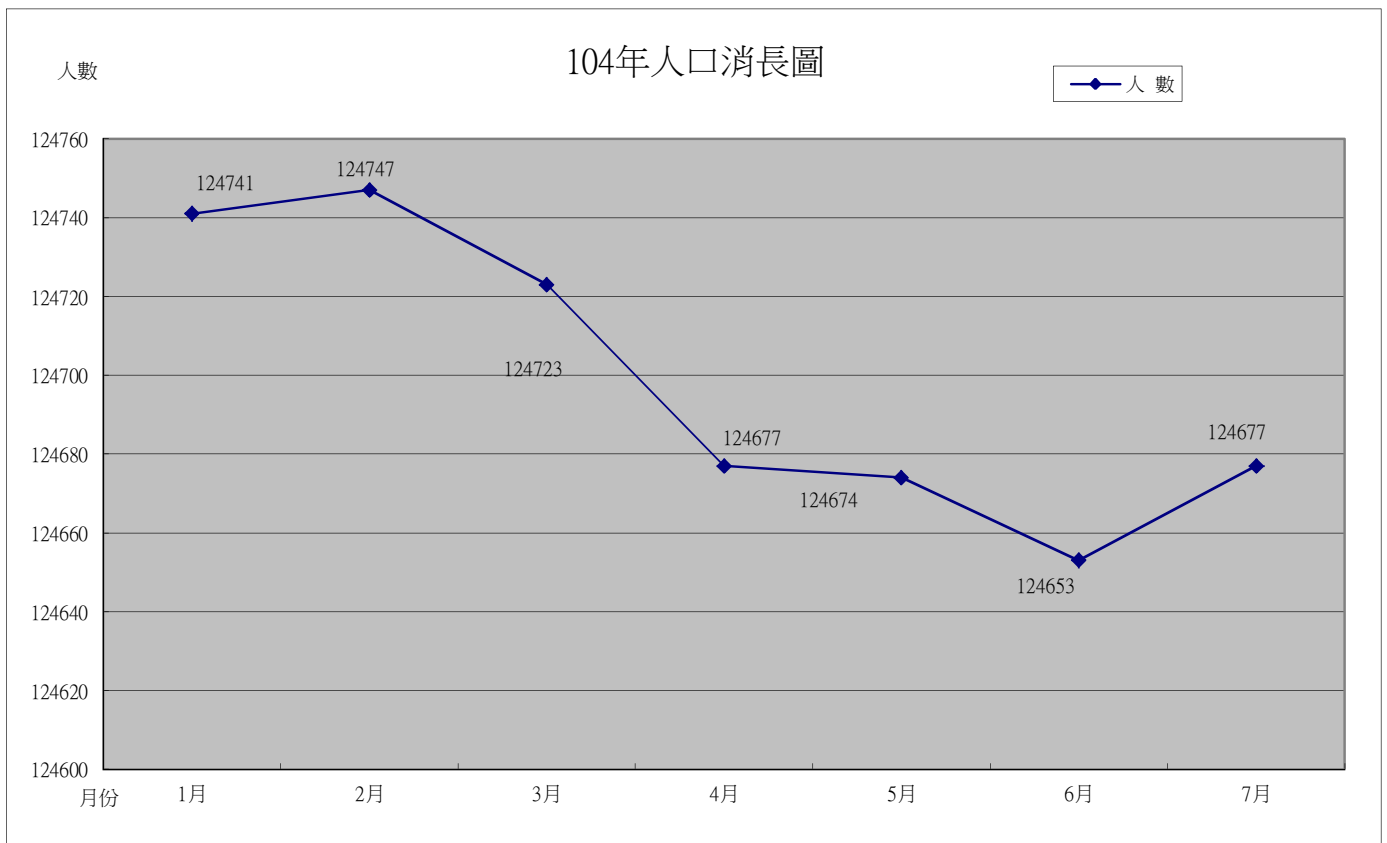

104年人口消長圖

月份	1月	2月	3月	4月	5月	6月	7月	8月	9月	10月	11月	12月
人 數	124741	124747	124723	124677	124674	124653	124677					
男 性	62357	62329	62299	62291	62270	62220	62219					
女 性	62384	62418	62424	62386	62404	62433	62458					

員林鎮104年7月人口數

里別

女
男

人口數