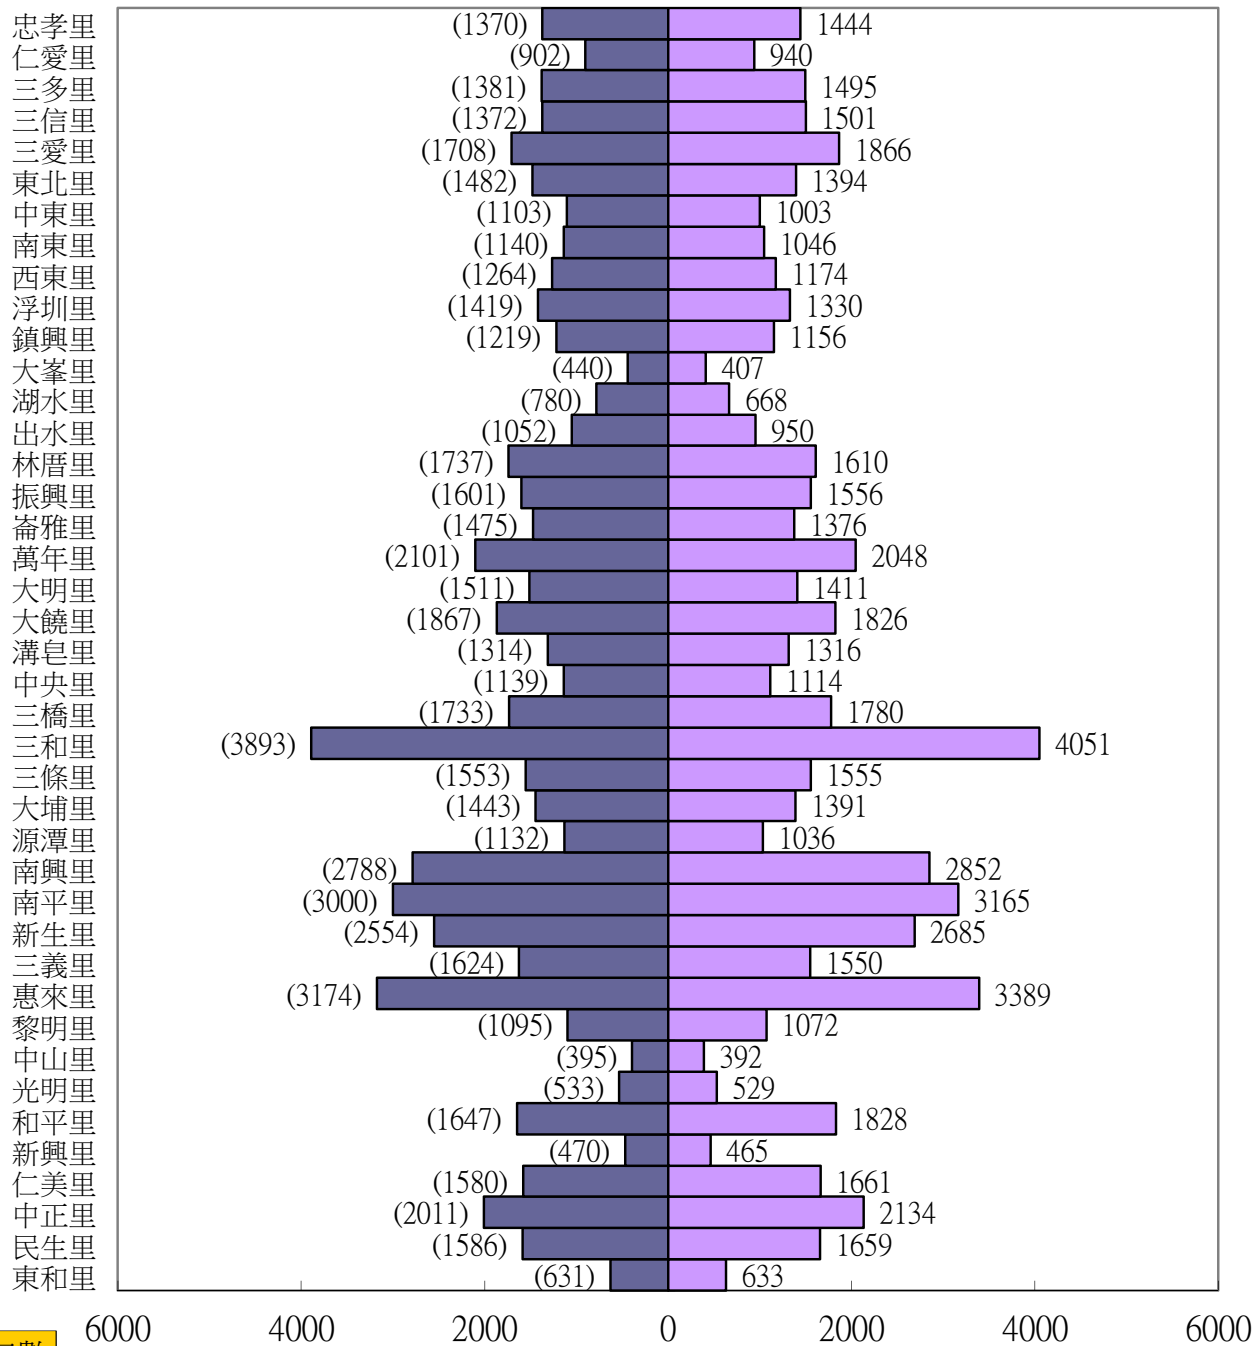

104年人口消長圖

月份	1月	2月	3月	4月	5月	6月	7月	8月	9月	10月	11月	12月
人 數	124741	124747	124723	124677	124674	124653	124677					
男 性	62357	62329	62299	62291	62270	62220	62219					
女 性	62384	62418	62424	62386	62404	62433	62458					

員林鎮104年7月人口數

里別

女
男

人口數