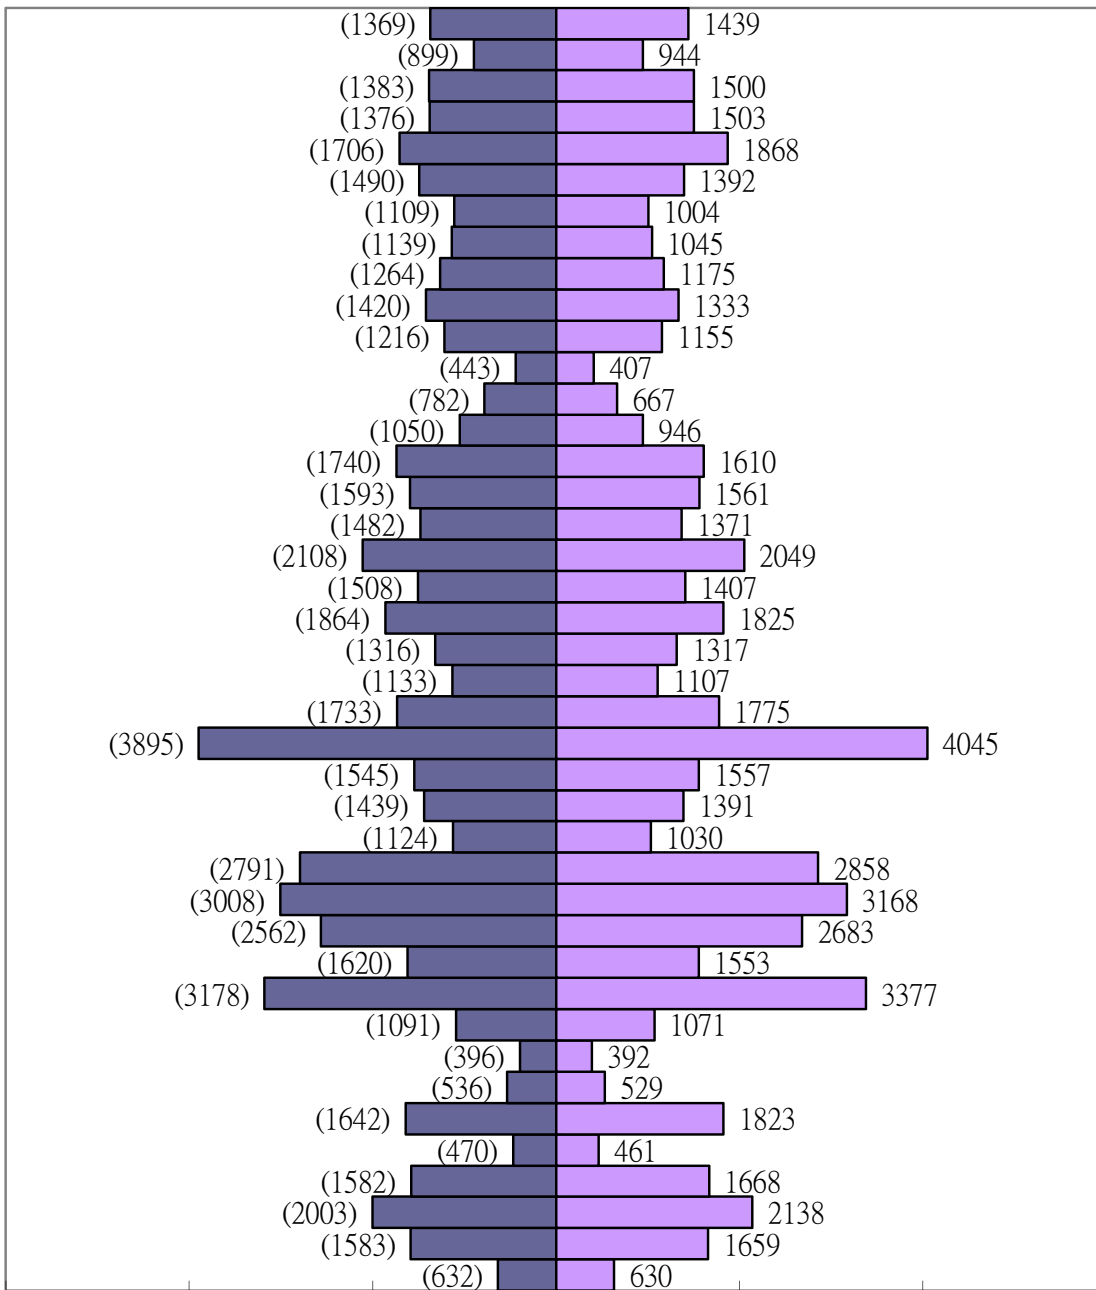

104年人口消長圖

月份	1月	2月	3月	4月	5月	6月	7月	8月	9月	10月	11月	12月
人 數	124741	124747	124723	124677	124674	124653						
男 性	62357	62329	62299	62291	62270	62220						
女 性	62384	62418	62424	62386	62404	62433						

# 員林鎮104年6月人口數

里別

女  
男

忠孝里  
仁愛里  
三多里  
三信里  
三愛里  
東北里  
中東里  
南東里  
西東里  
浮圳里  
鎮興里  
大峯里  
湖水里  
出水里  
林厝里  
振興里  
崙雅里  
萬年里  
大明里  
大饒里  
溝皂里  
中央里  
三橋里  
三和里  
三條里  
大埔里  
源潭里  
南興里  
南平里  
新生里  
三義里  
惠來里  
黎明里  
中山里  
光明里  
和平里  
新興里  
仁美里  
中正里  
民生里  
東和里

人口數

6000 4000 2000 0 2000 4000 6000