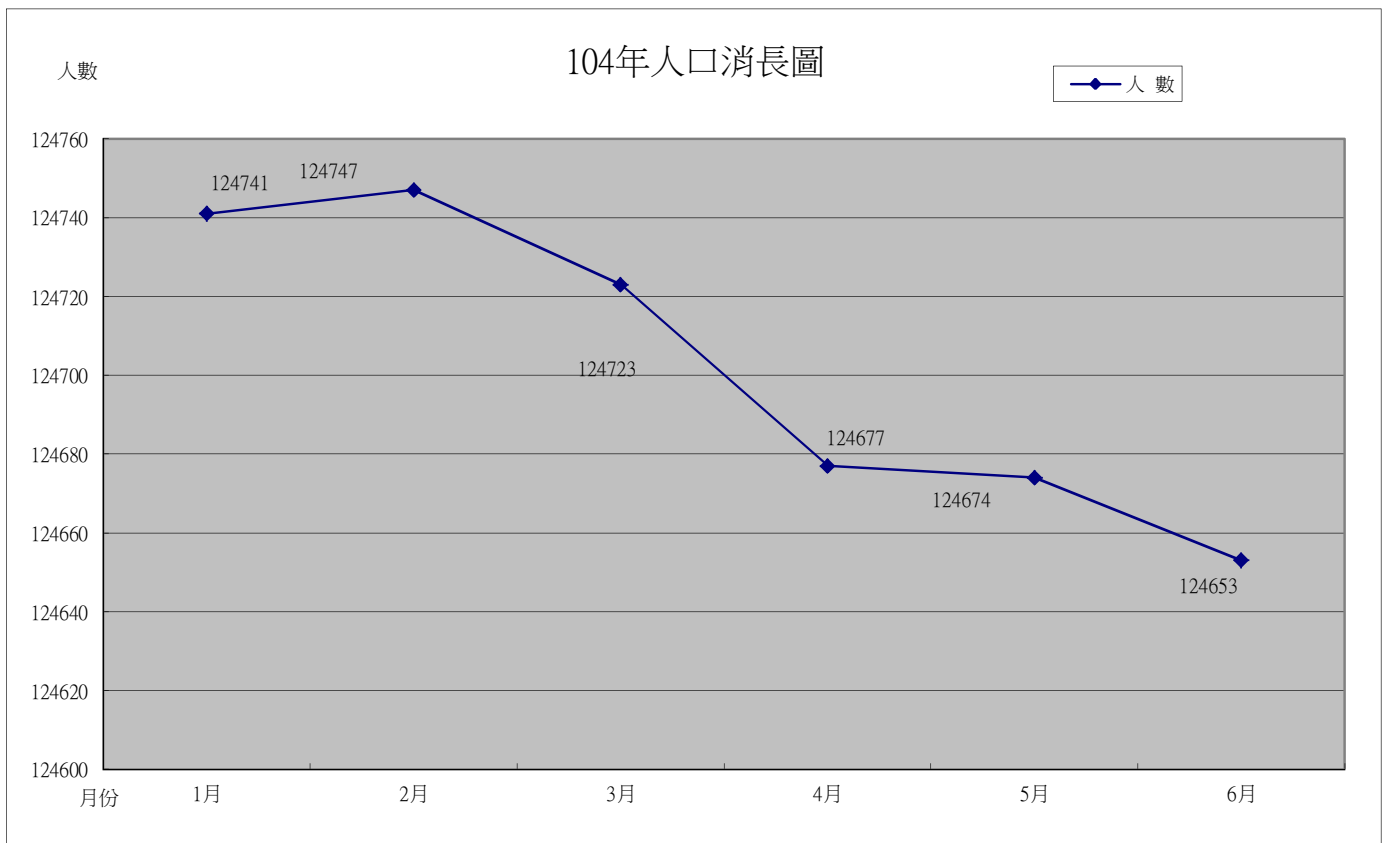

104年人口消長圖

月份	1月	2月	3月	4月	5月	6月	7月	8月	9月	10月	11月	12月
人 數	124741	124747	124723	124677	124674	124653						
男 性	62357	62329	62299	62291	62270	62220						
女 性	62384	62418	62424	62386	62404	62433						

# 員林鎮104年6月人口數

里別

女  
男

忠孝里  
仁愛里  
三多里  
三信里  
三愛里  
東北里  
中東里  
南東里  
西東里  
浮圳里  
鎮興里  
大峯里  
湖水里  
出水里  
林厝里  
振興里  
崙雅里  
萬年里  
大明里  
大饒里  
溝皂里  
中央里  
三橋里  
三和里  
三條里  
大埔里  
源潭里  
南興里  
南平里  
新生里  
三義里  
惠來里  
黎明里  
中山里  
光明里  
和平里  
新興里  
仁美里  
中正里  
民生里  
東和里

人口數

6000 4000 2000 0 2000 4000 6000