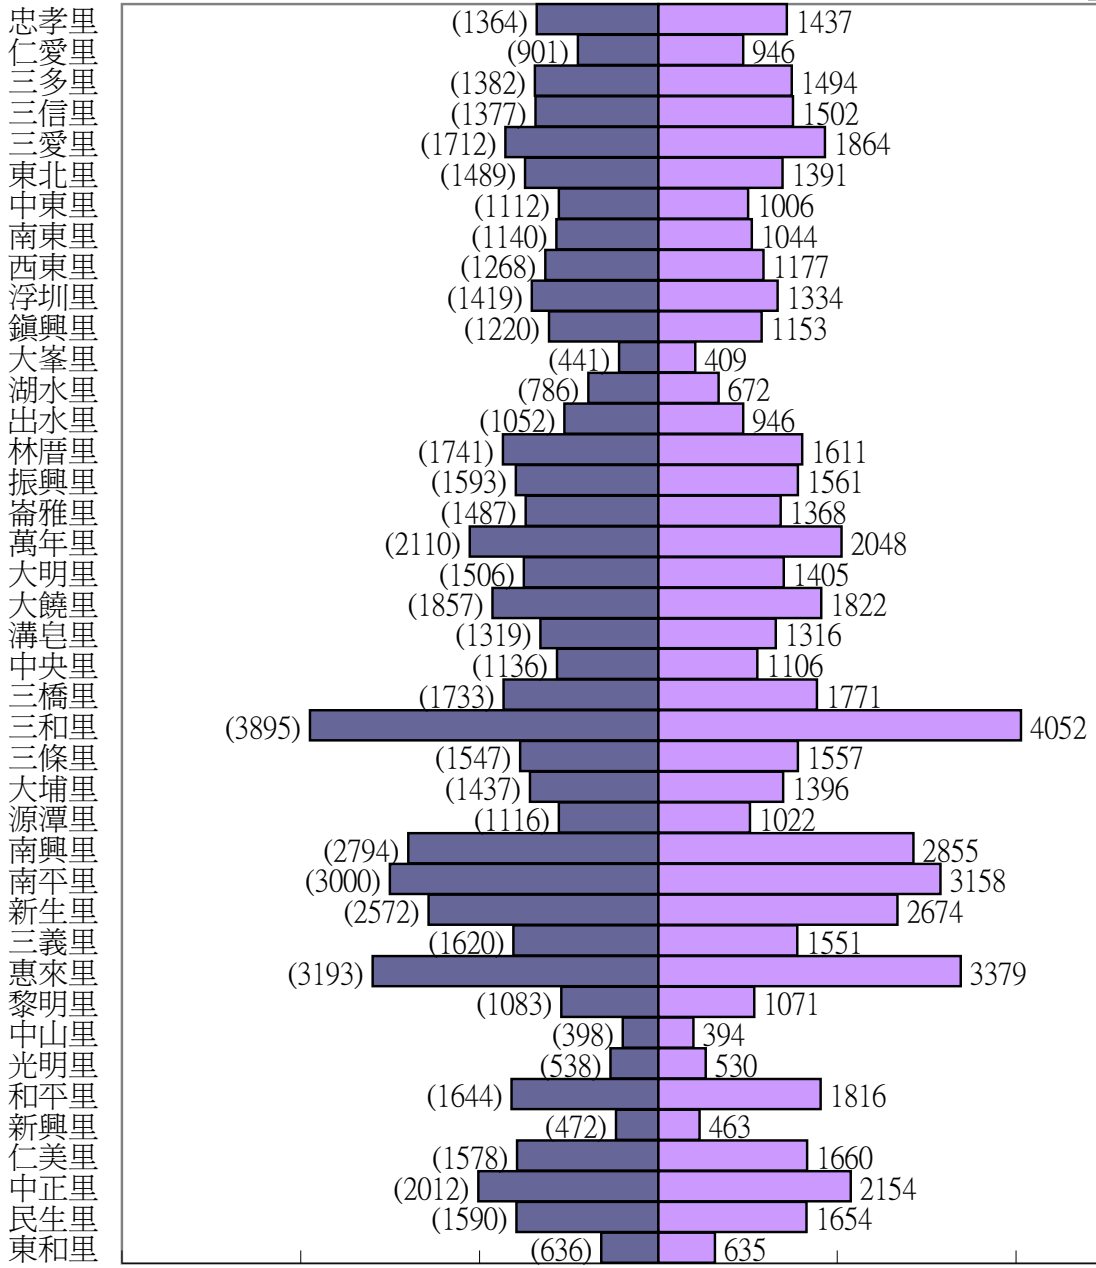

104年人口消長圖

月份	1月	2月	3月	4月	5月	6月	7月	8月	9月	10月	11月	12月
人數	124741	124747	124723	124677	124674							
男性	62357	62329	62299	62291	62270							
女性	62384	62418	62424	62386	62404							

里別

員林鎮104年5月人口數

女
男

人口數

6000 4000 2000 0 2000 4000 6000