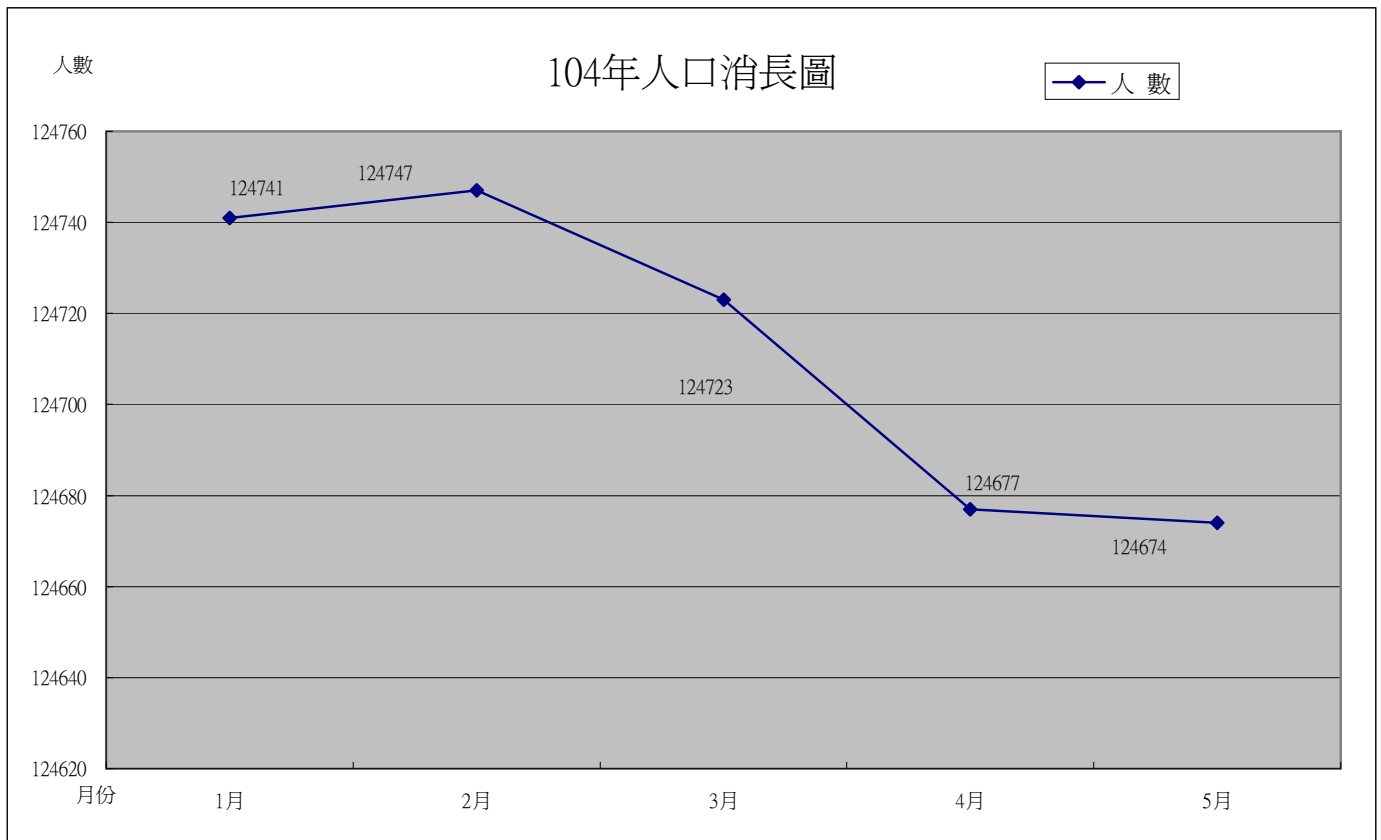

104年人口消長圖

月份	1月	2月	3月	4月	5月	6月	7月	8月	9月	10月	11月	12月
人數	124741	124747	124723	124677	124674							
男性	62357	62329	62299	62291	62270							
女性	62384	62418	62424	62386	62404							

里別

員林鎮104年5月人口數

女
男

人口數

6000 4000 2000 0 2000 4000 6000