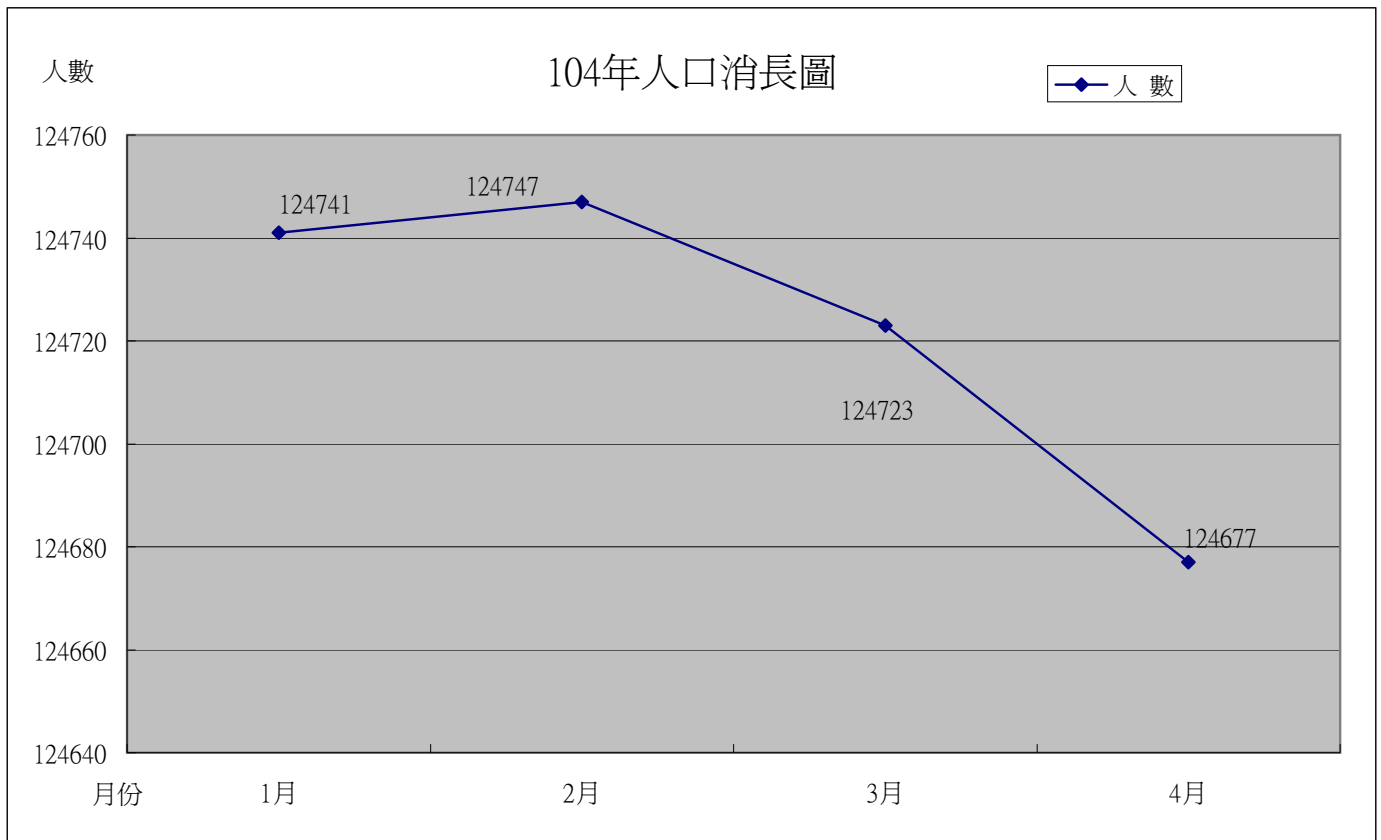

104年人口消長圖

月份	1月	2月	3月	4月	5月	6月	7月	8月	9月	10月	11月	12月
人數	124741	124747	124723	124677								
男性	62357	62329	62299	62291								
女性	62384	62418	62424	62386								

里別

員林鎮104年4月人口數

女
男

人口數

6000 4000 2000 0 2000 4000 6000