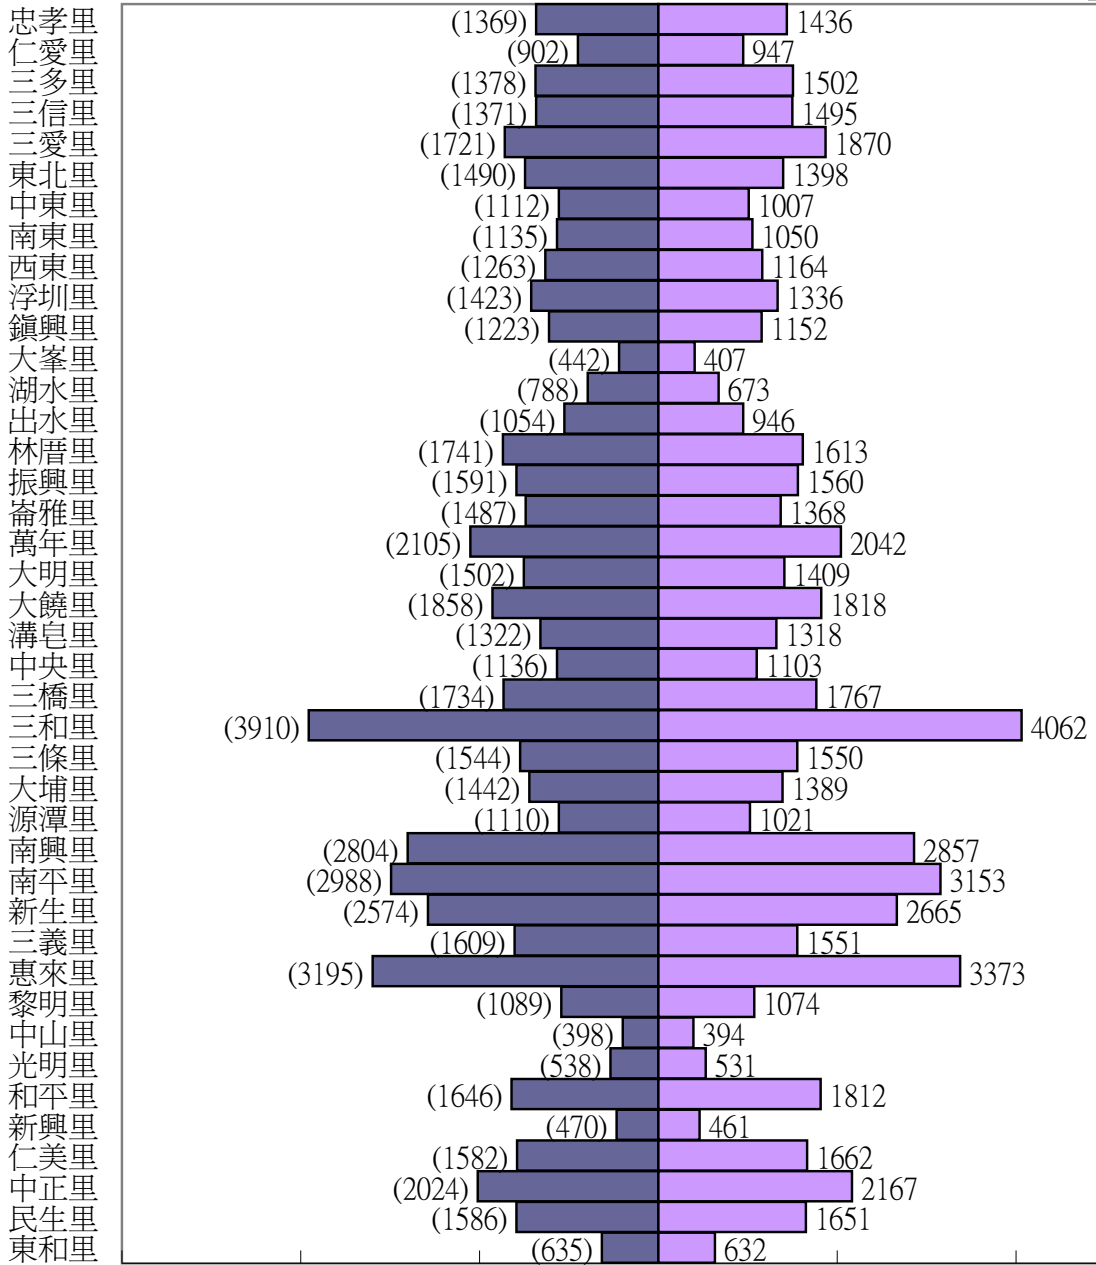

104年人口消長圖

月份	1月	2月	3月	4月	5月	6月	7月	8月	9月	10月	11月	12月
人數	124741	124747	124723	124677								
男性	62357	62329	62299	62291								
女性	62384	62418	62424	62386								

里別

員林鎮104年4月人口數

女
男

人口數

6000 4000 2000 0 2000 4000 6000