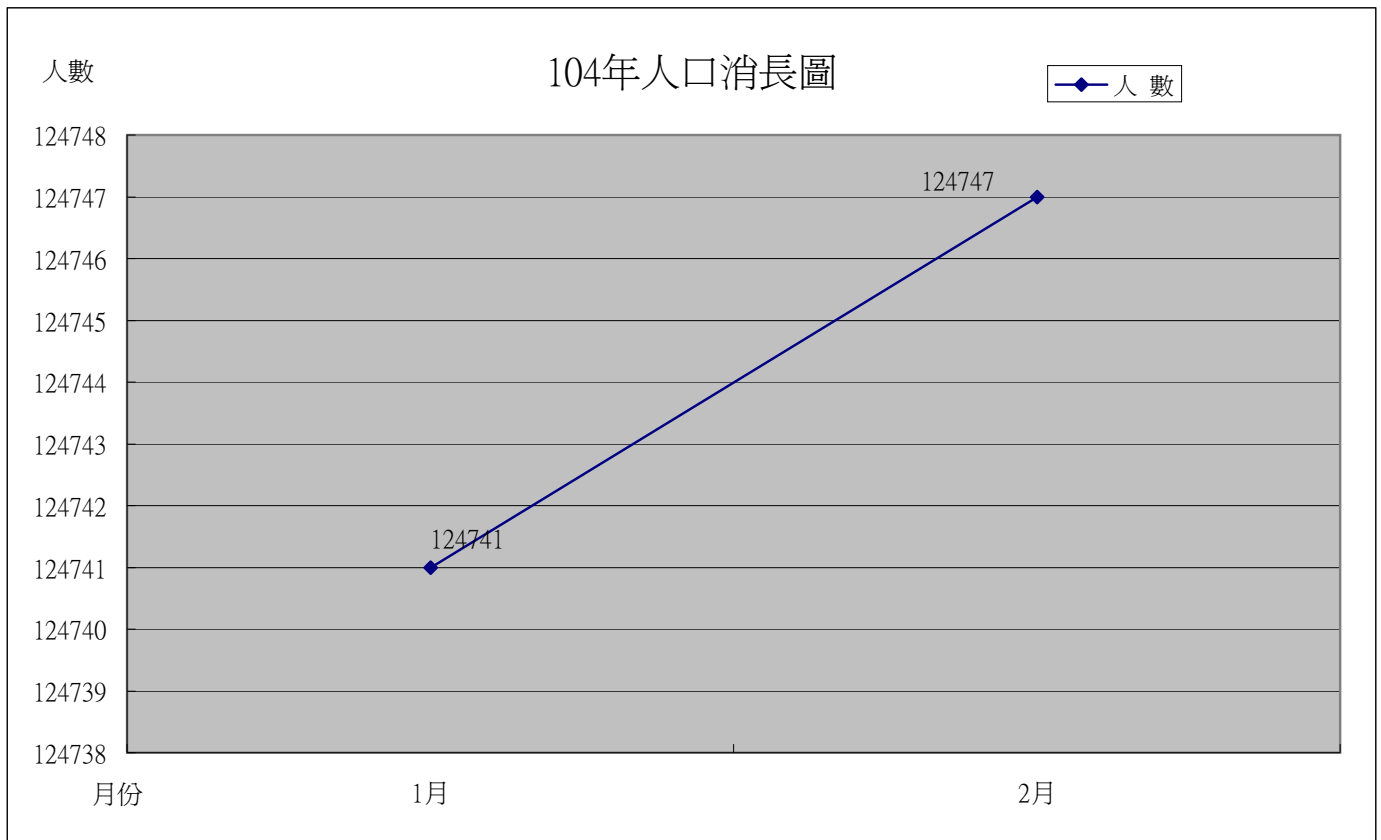

104年人口消長圖

月份	1月	2月	3月	4月	5月	6月	7月	8月	9月	10月	11月	12月
人數	124741	124747										
男性	62357	62329										
女性	62384	62418										

里別

員林鎮104年2月人口數

女
男

人口數 6000 4000 2000 0 2000 4000 6000