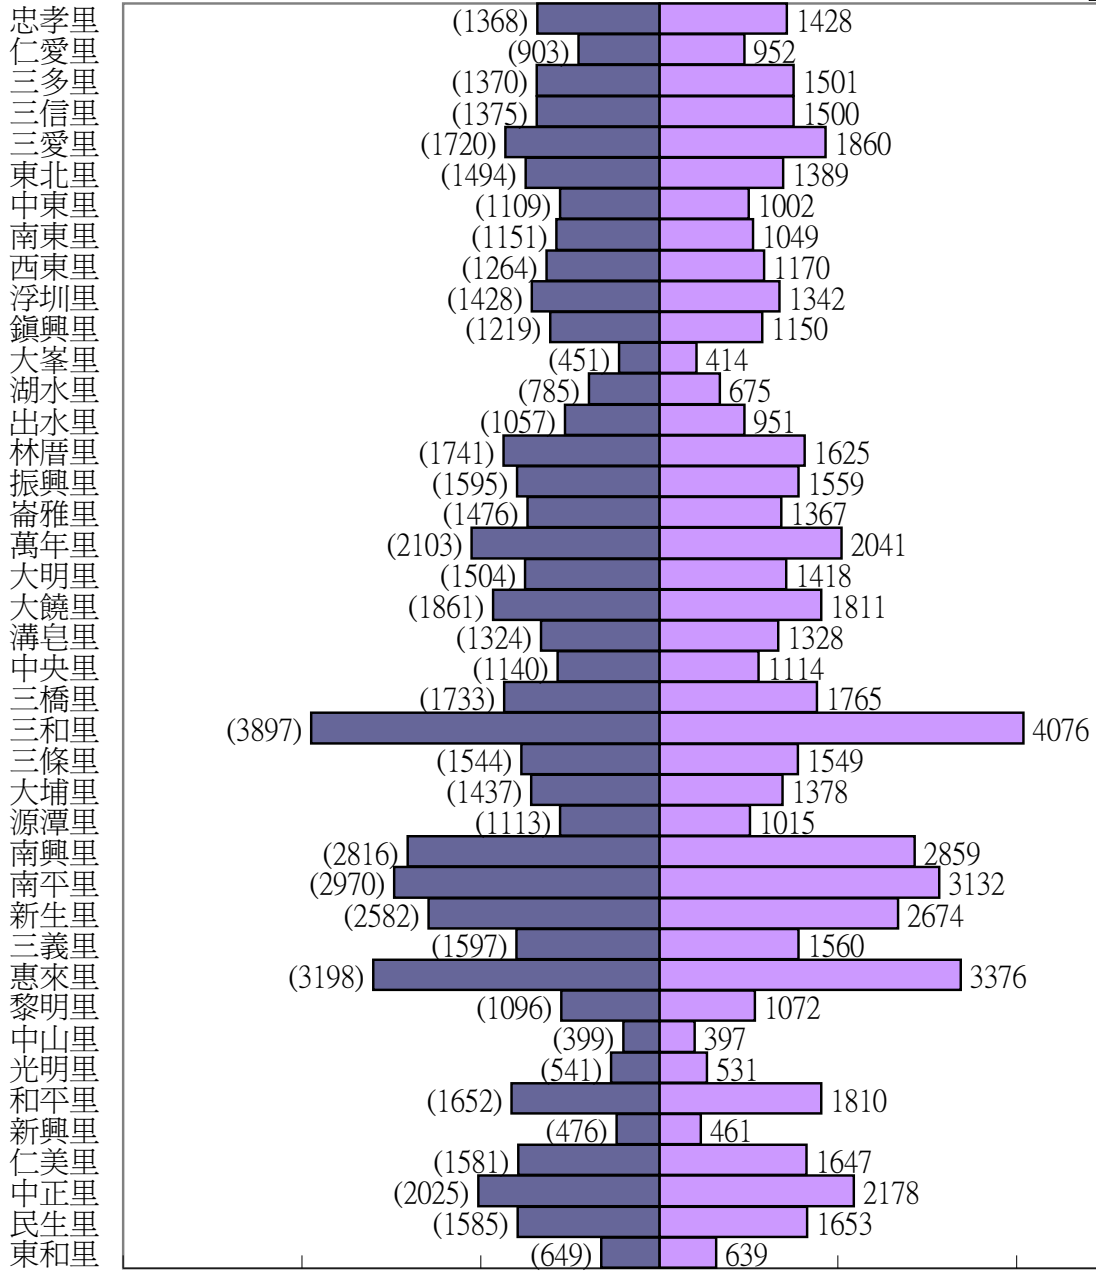

104年人口消長圖

月份	1月	2月	3月	4月	5月	6月	7月	8月	9月	10月	11月	12月
人數	124741	124747										
男性	62357	62329										
女性	62384	62418										

里別

員林鎮104年2月人口數

女
男

人口數 6000 4000 2000 0 2000 4000 6000