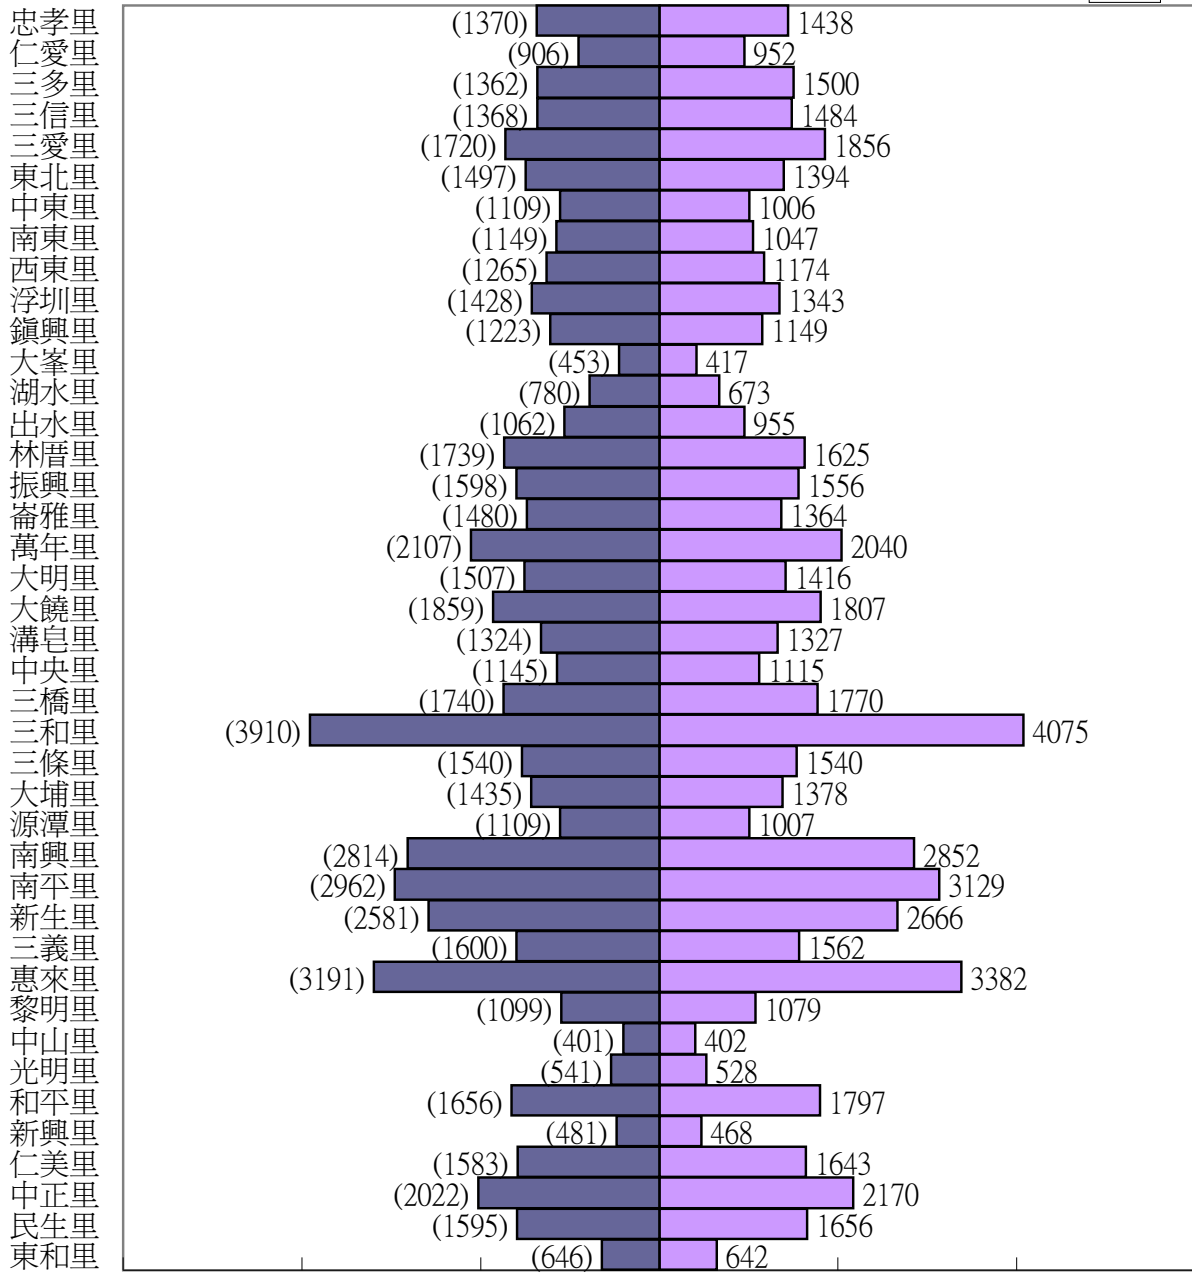

104年人口消長圖

月份	1月	2月	3月	4月	5月	6月	7月	8月	9月	10月	11月	12月
人數	124741											
男性	62357											
女性	62384											

里別

### 員林鎮104年1月人口數

女  
男

人口數 6000 4000 2000 0 2000 4000 6000