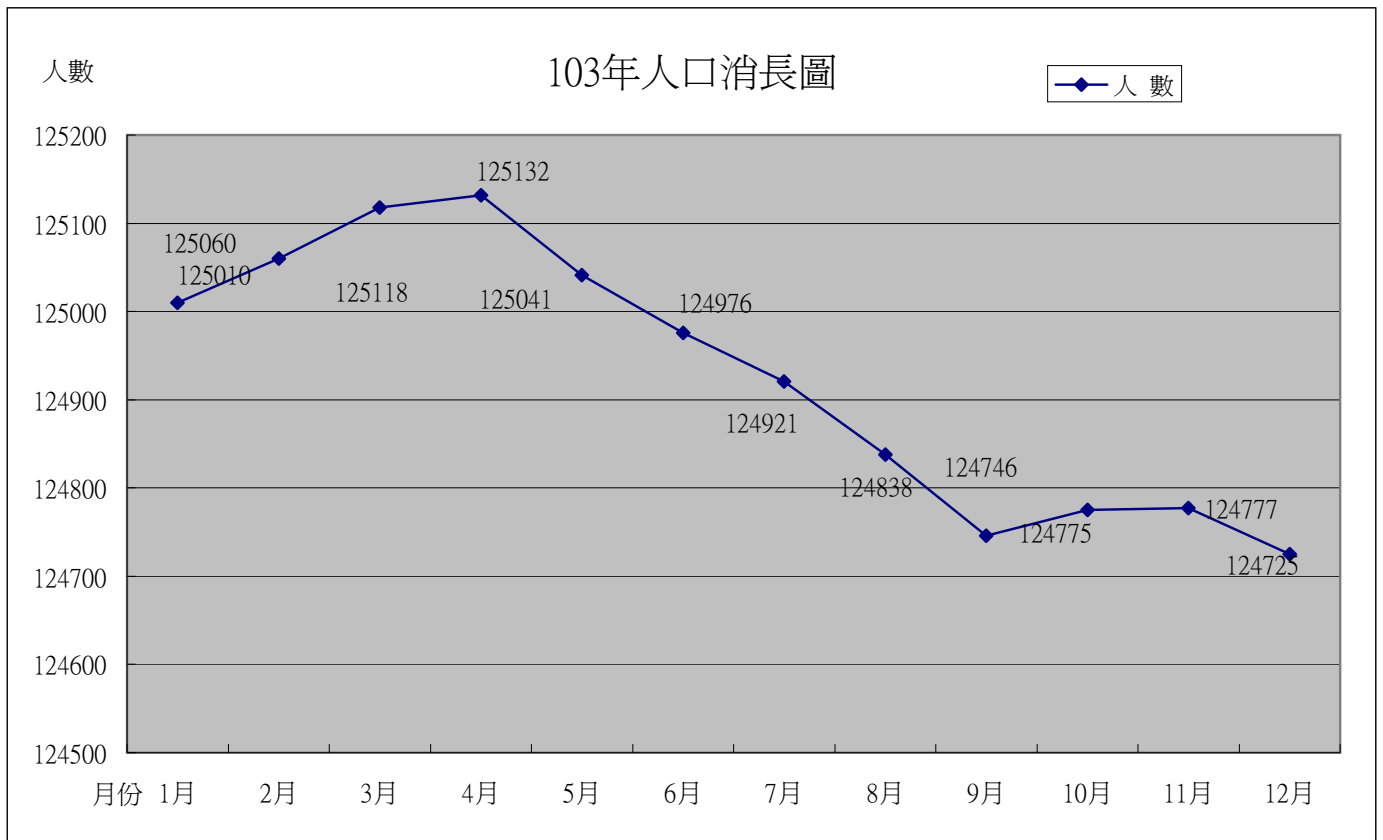

103年人口消長圖

月份	1月	2月	3月	4月	5月	6月	7月	8月	9月	10月	11月	12月
人數	125010	125060	125118	125132	125041	124976	124921	124838	124746	124775	124777	124725
男性	62636	62668	62661	62645	62600	62570	62554	62487	62422	62435	62426	62382
女性	62374	62392	62457	62487	62441	62406	62367	62351	62324	62340	62351	62343

里別

員林鎮103年12月人口數

女
男

人口數 6000 4000 2000 0 2000 4000 6000