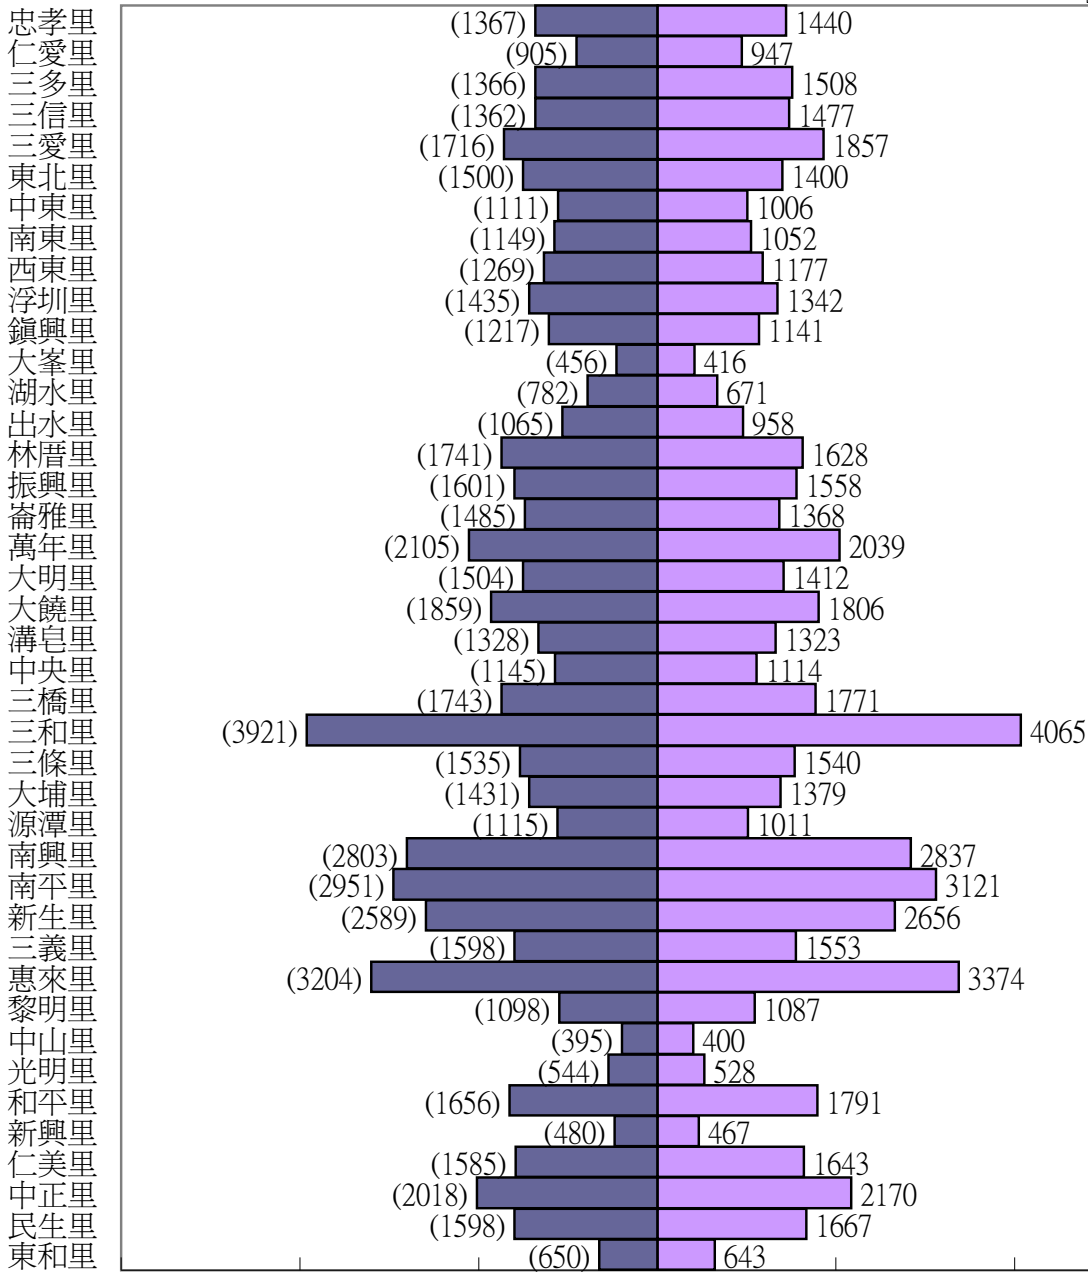

103年人口消長圖

月份	1月	2月	3月	4月	5月	6月	7月	8月	9月	10月	11月	12月
人數	125010	125060	125118	125132	125041	124976	124921	124838	124746	124775	124777	124725
男性	62636	62668	62661	62645	62600	62570	62554	62487	62422	62435	62426	62382
女性	62374	62392	62457	62487	62441	62406	62367	62351	62324	62340	62351	62343

里別

員林鎮103年12月人口數

女
男

人口數 6000 4000 2000 0 2000 4000 6000