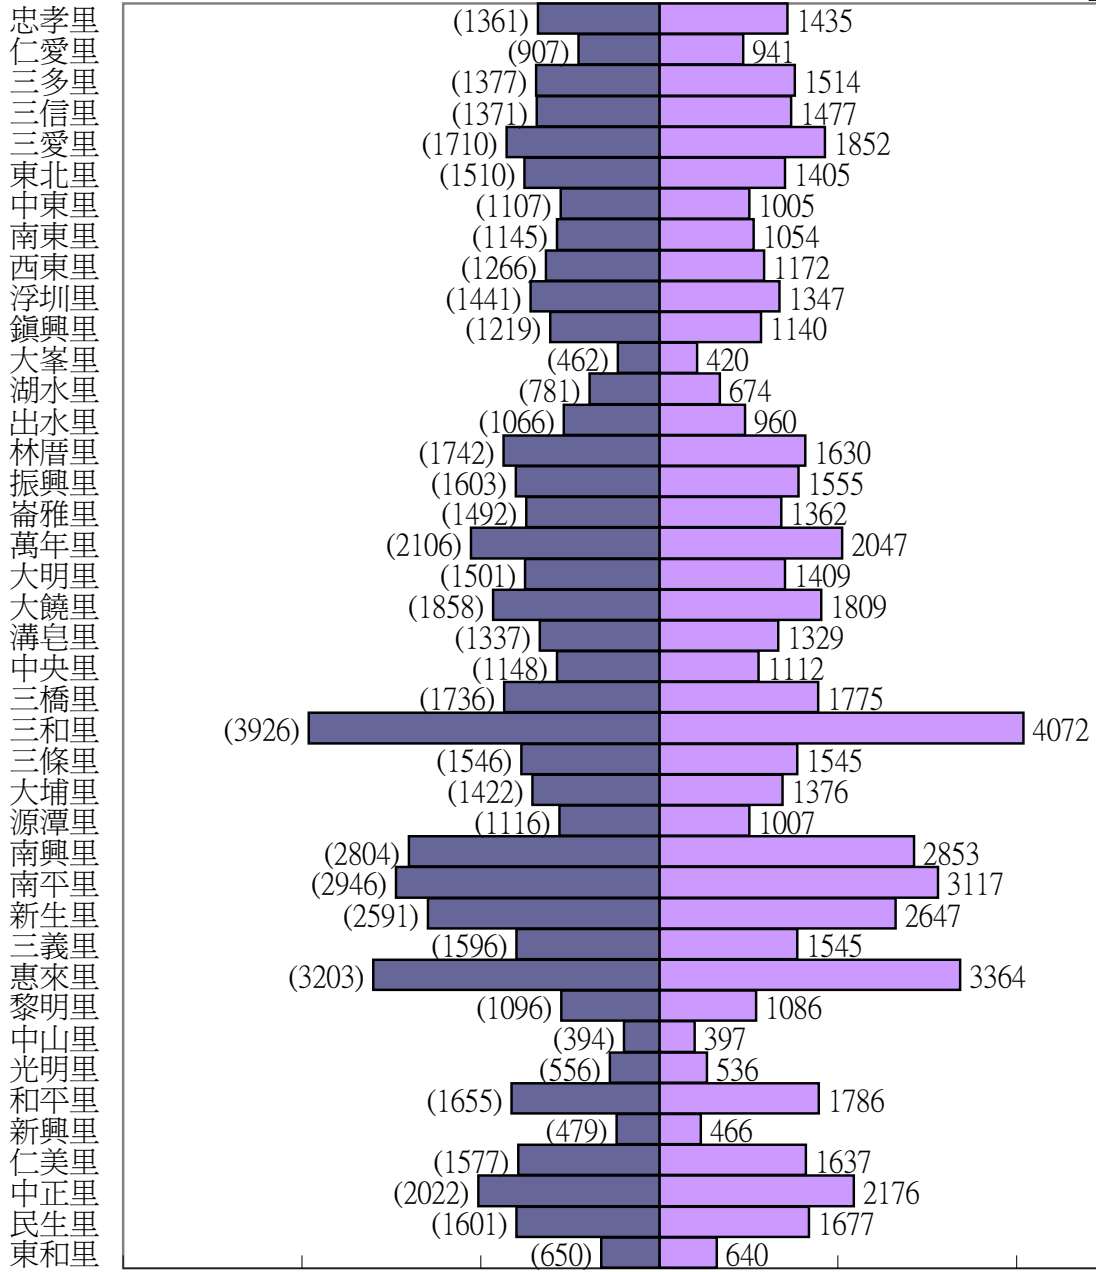

103年人口消長圖

月份	1月	2月	3月	4月	5月	6月	7月	8月	9月	10月	11月	12月
人數	125010	125060	125118	125132	125041	124976	124921	124838	124746	124775	124777	
男性	62636	62668	62661	62645	62600	62570	62554	62487	62422	62435	62426	
女性	62374	62392	62457	62487	62441	62406	62367	62351	62324	62340	62351	

里別

員林鎮103年11月人口數

女
男

人口數 6000 4000 2000 0 2000 4000 6000