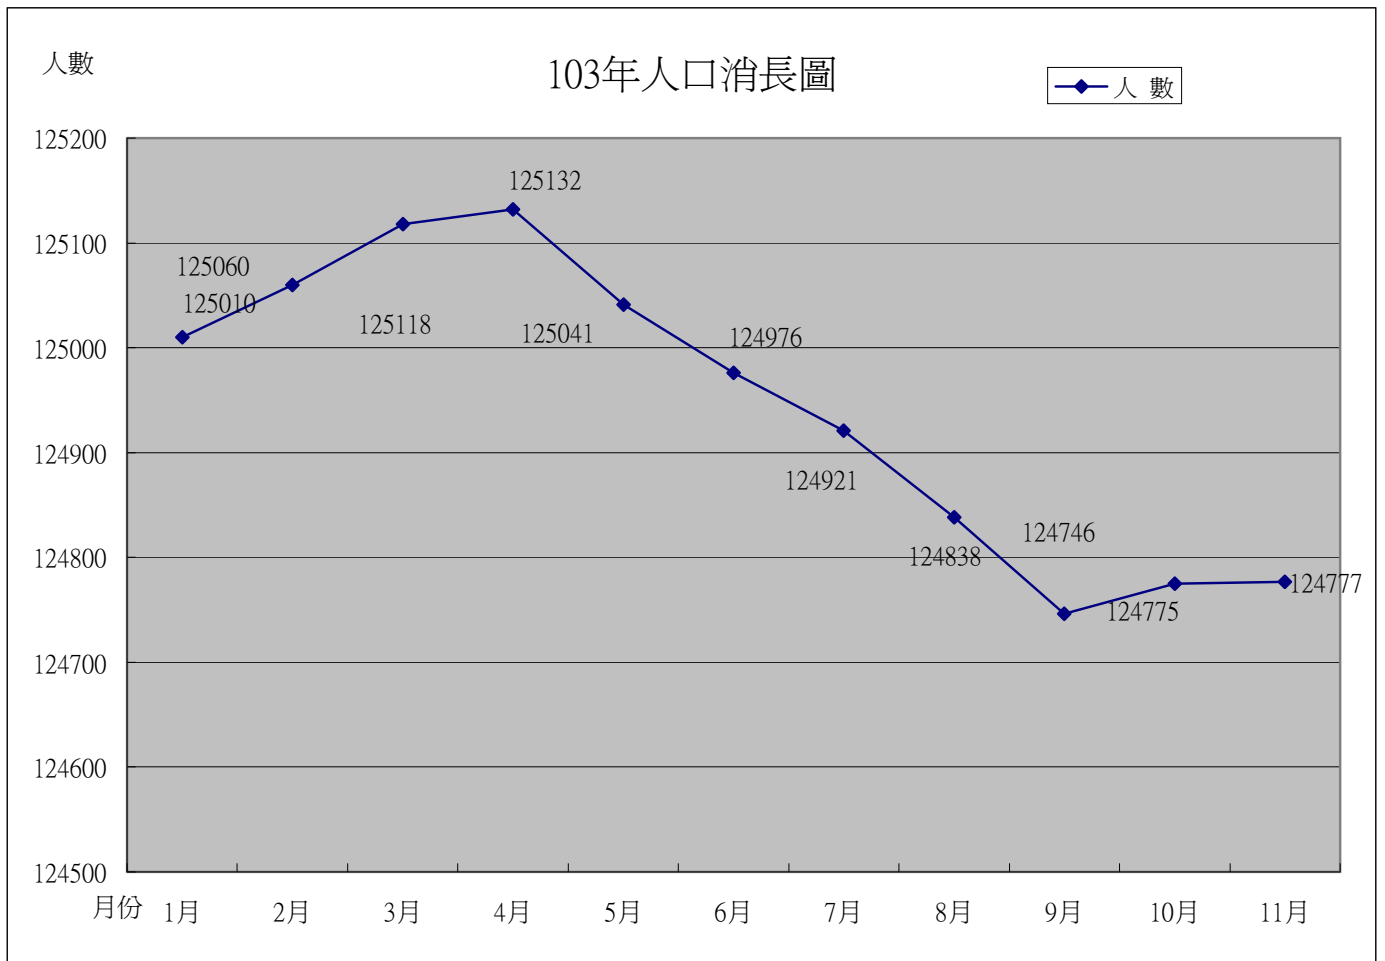

103年人口消長圖

月份	1月	2月	3月	4月	5月	6月	7月	8月	9月	10月	11月	12月
人數	125010	125060	125118	125132	125041	124976	124921	124838	124746	124775	124777	
男性	62636	62668	62661	62645	62600	62570	62554	62487	62422	62435	62426	
女性	62374	62392	62457	62487	62441	62406	62367	62351	62324	62340	62351	

里別

員林鎮103年11月人口數

女
男

人口數 6000 4000 2000 0 2000 4000 6000