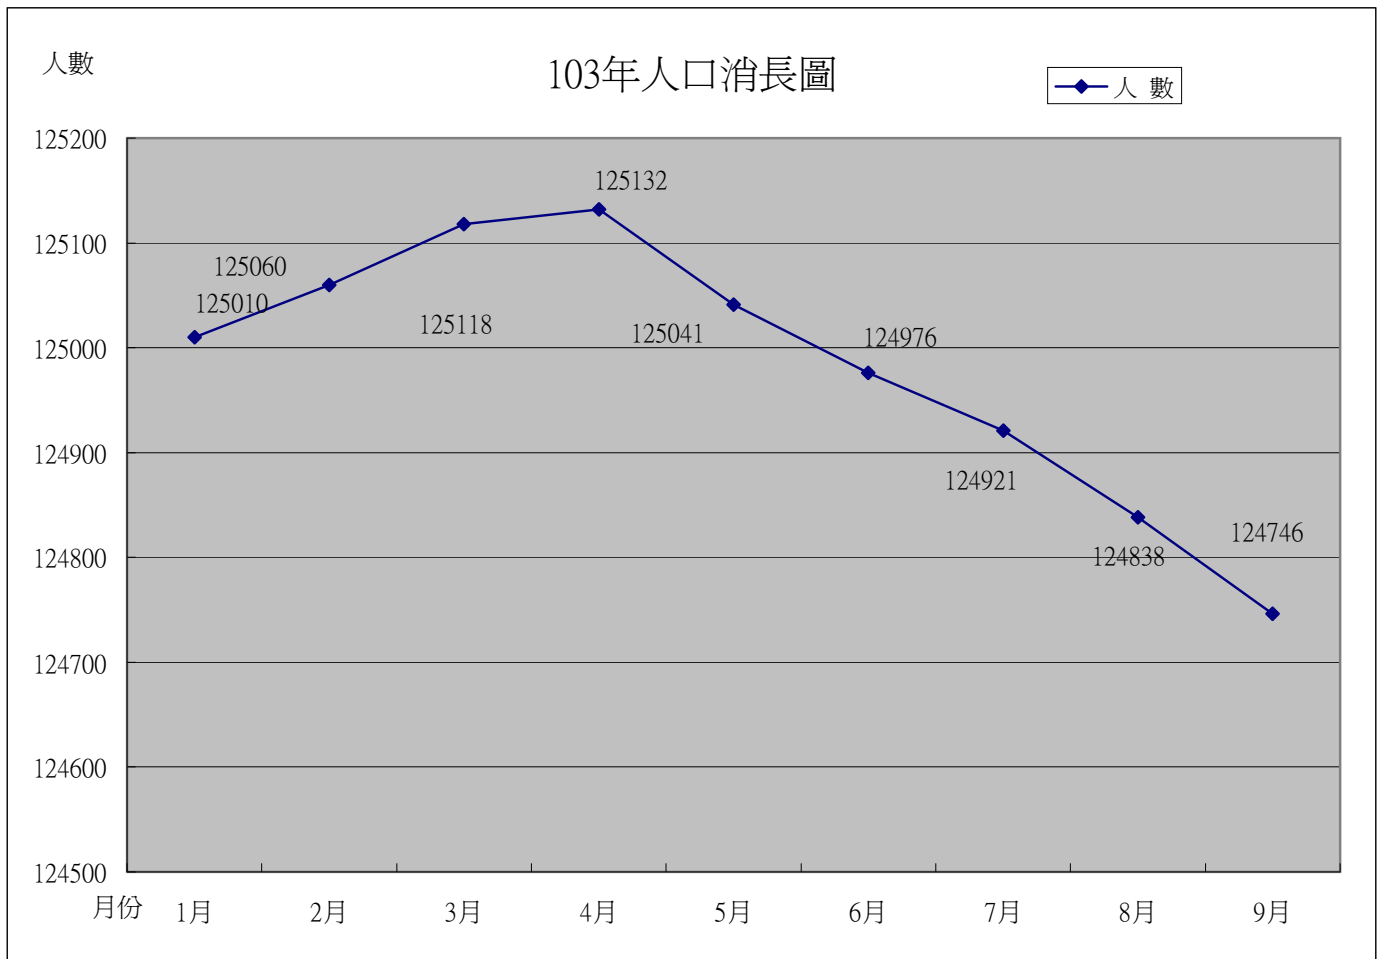

103年人口消長圖

月份	1月	2月	3月	4月	5月	6月	7月	8月	9月	10月	11月	12月
人數	125010	125060	125118	125132	125041	124976	124921	124838	124746			
男性	62636	62668	62661	62645	62600	62570	62554	62487	62422			
女性	62374	62392	62457	62487	62441	62406	62367	62351	62324			

里別

### 員林鎮103年9月人口數

女  
男

人口數 6000 4000 2000 0 2000 4000 6000