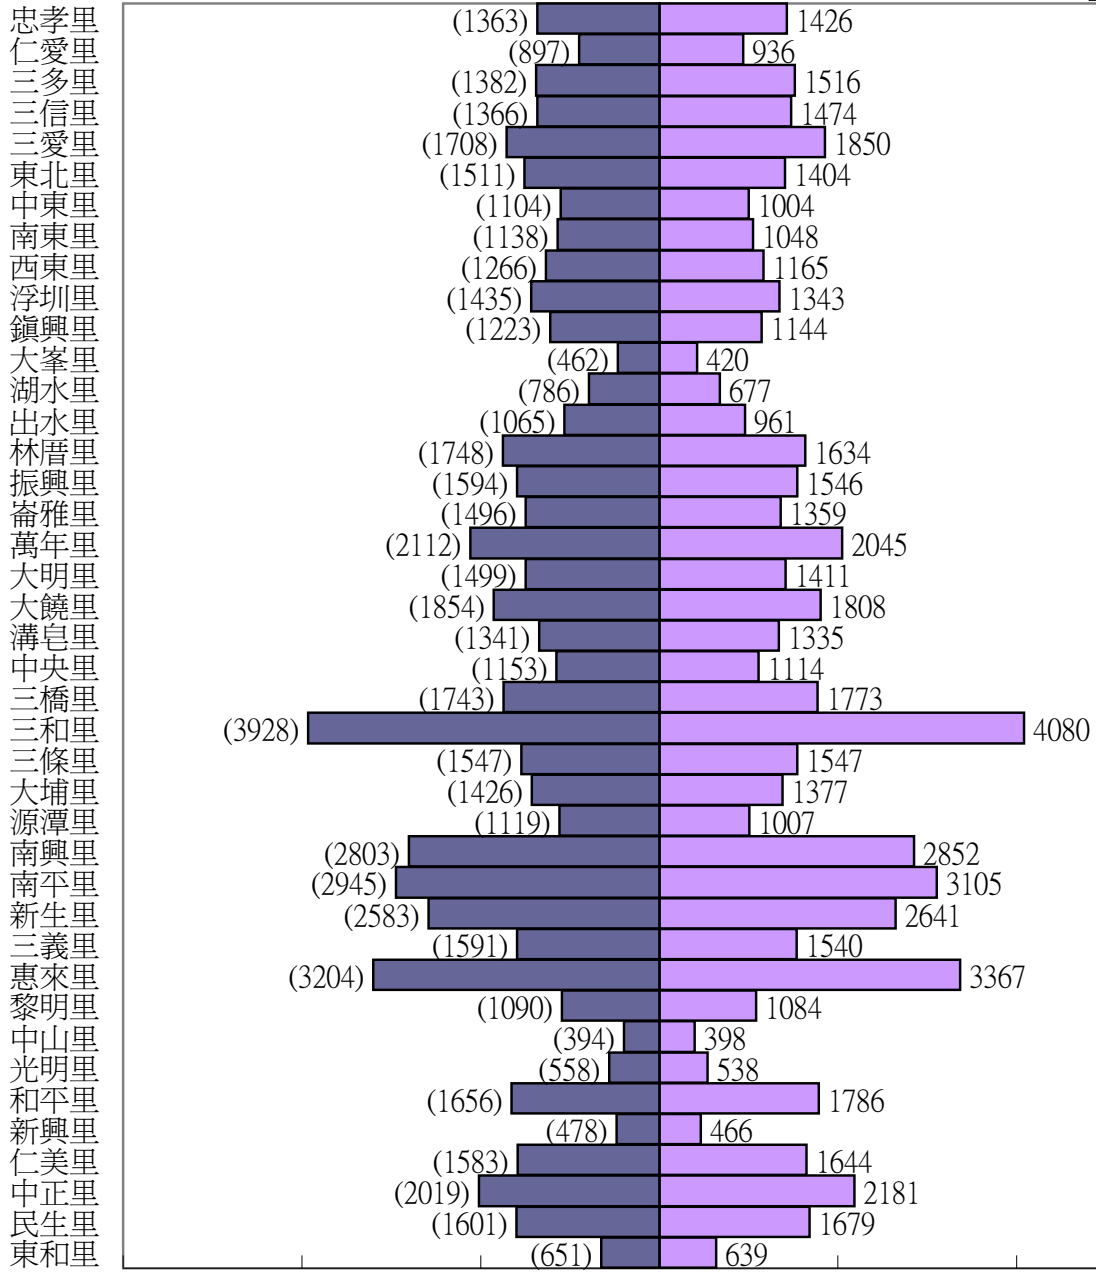

103年人口消長圖

月份	1月	2月	3月	4月	5月	6月	7月	8月	9月	10月	11月	12月
人數	125010	125060	125118	125132	125041	124976	124921	124838	124746			
男性	62636	62668	62661	62645	62600	62570	62554	62487	62422			
女性	62374	62392	62457	62487	62441	62406	62367	62351	62324			

里別

### 員林鎮103年9月人口數

女  
男

人口數 6000 4000 2000 0 2000 4000 6000