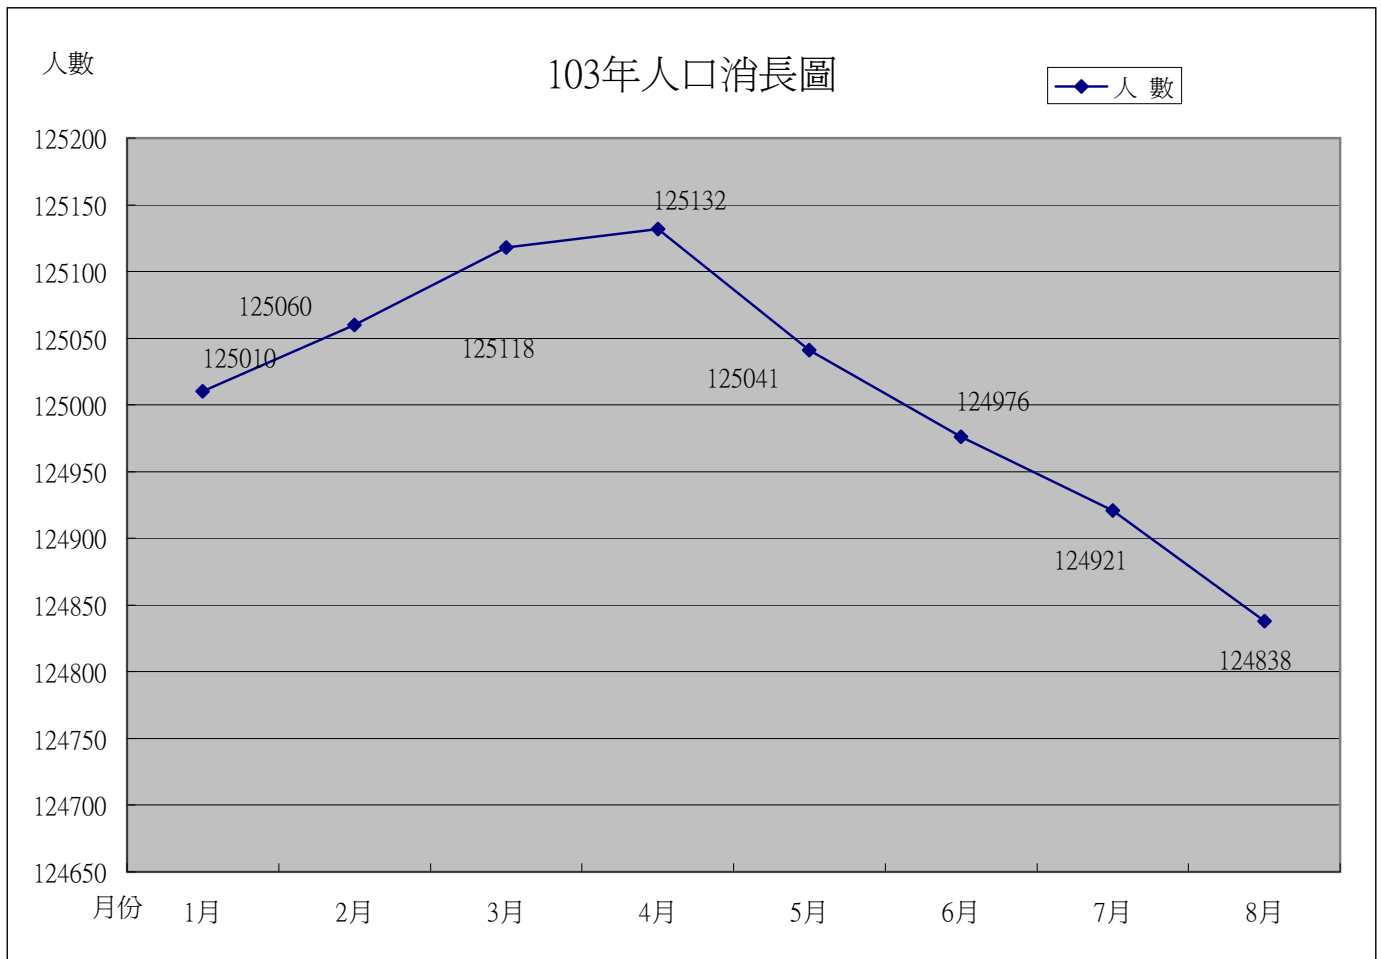

103年人口消長圖

月份	1月	2月	3月	4月	5月	6月	7月	8月	9月	10月	11月	12月
人數	125010	125060	125118	125132	125041	124976	124921	124838				
男性	62636	62668	62661	62645	62600	62570	62554	62487				
女性	62374	62392	62457	62487	62441	62406	62367	62351				

里別

員林鎮103年8月人口數

女
男

人口數 6000 4000 2000 0 2000 4000 6000