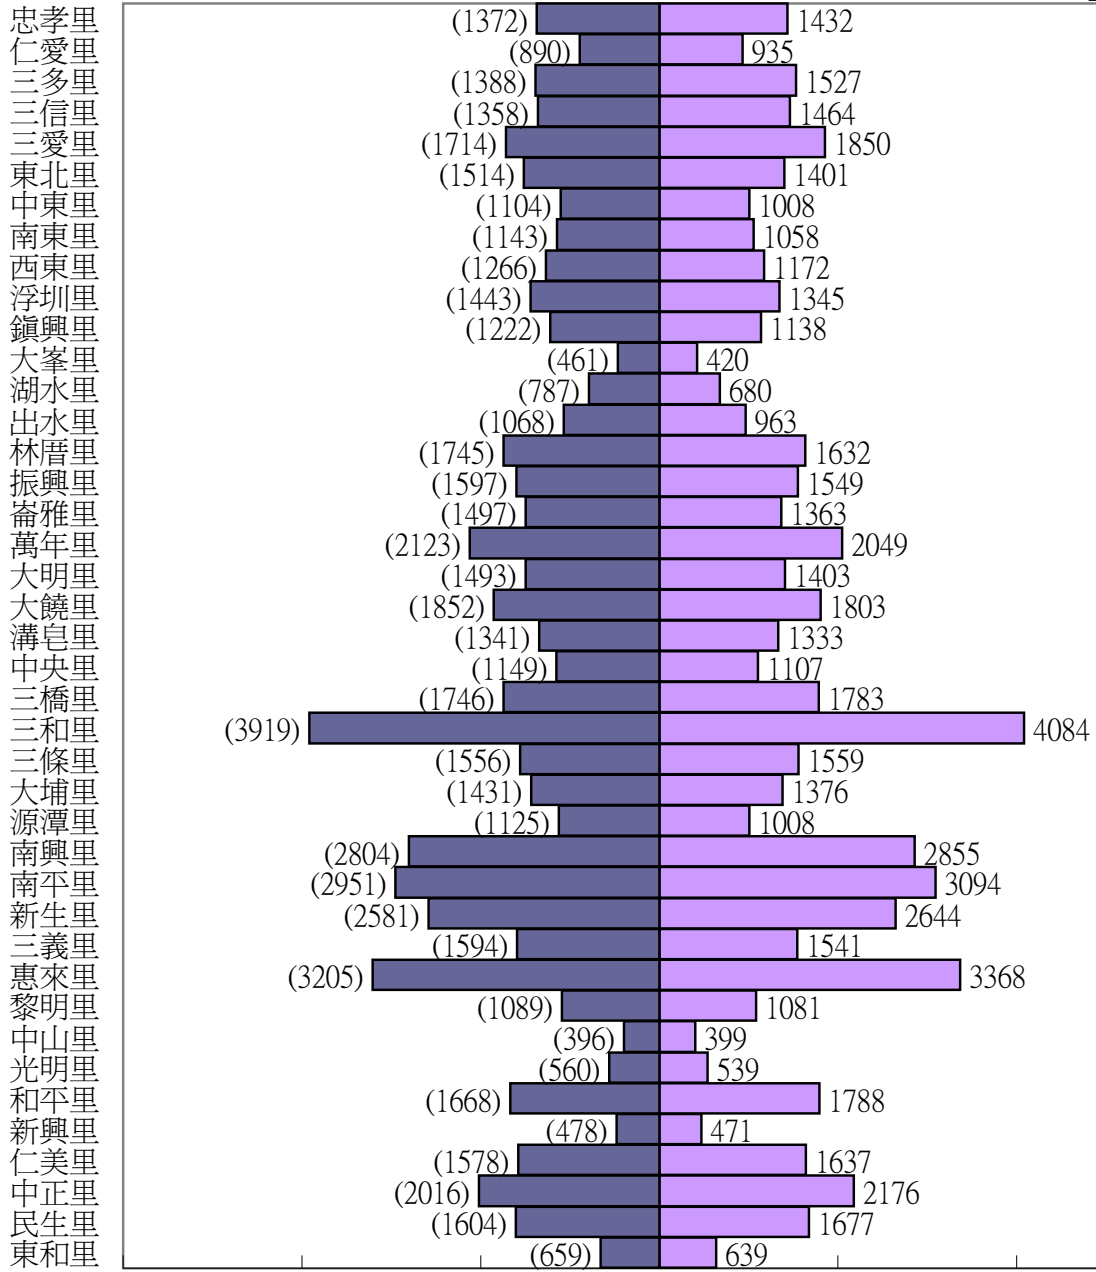

103年人口消長圖

月份	1月	2月	3月	4月	5月	6月	7月	8月	9月	10月	11月	12月
人數	125010	125060	125118	125132	125041	124976	124921	124838				
男性	62636	62668	62661	62645	62600	62570	62554	62487				
女性	62374	62392	62457	62487	62441	62406	62367	62351				

里別

員林鎮103年8月人口數

女
男

人口數 6000 4000 2000 0 2000 4000 6000