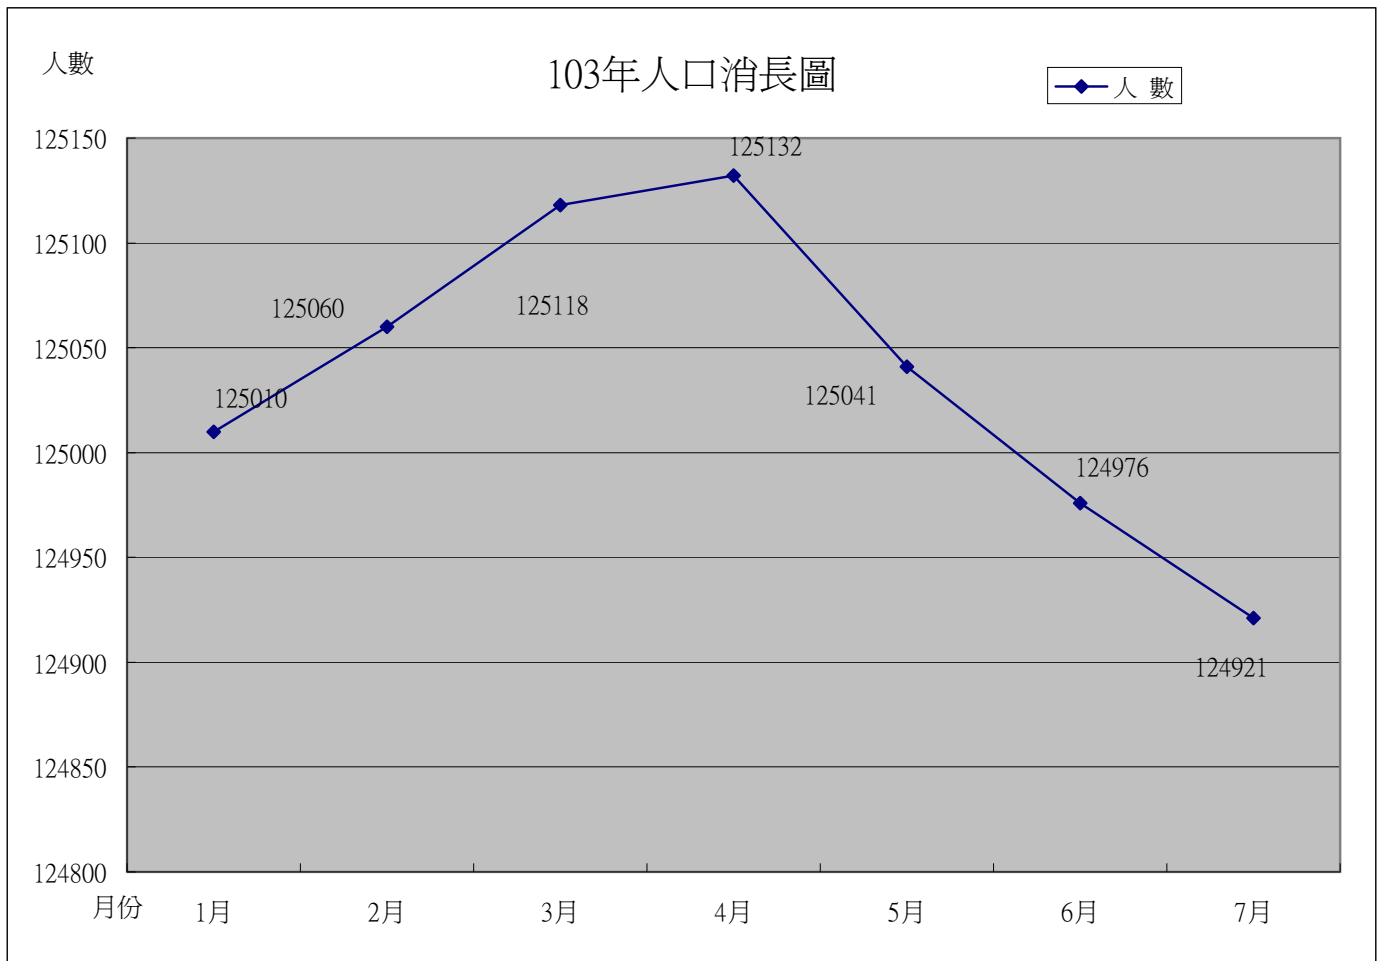

103年人口消長圖

月份	1月	2月	3月	4月	5月	6月	7月	8月	9月	10月	11月	12月
人數	125010	125060	125118	125132	125041	124976	124921					
男性	62636	62668	62661	62645	62600	62570	62554					
女性	62374	62392	62457	62487	62441	62406	62367					

里別

員林鎮103年7月人口數

女
男

人口數 6000 4000 2000 0 2000 4000 6000