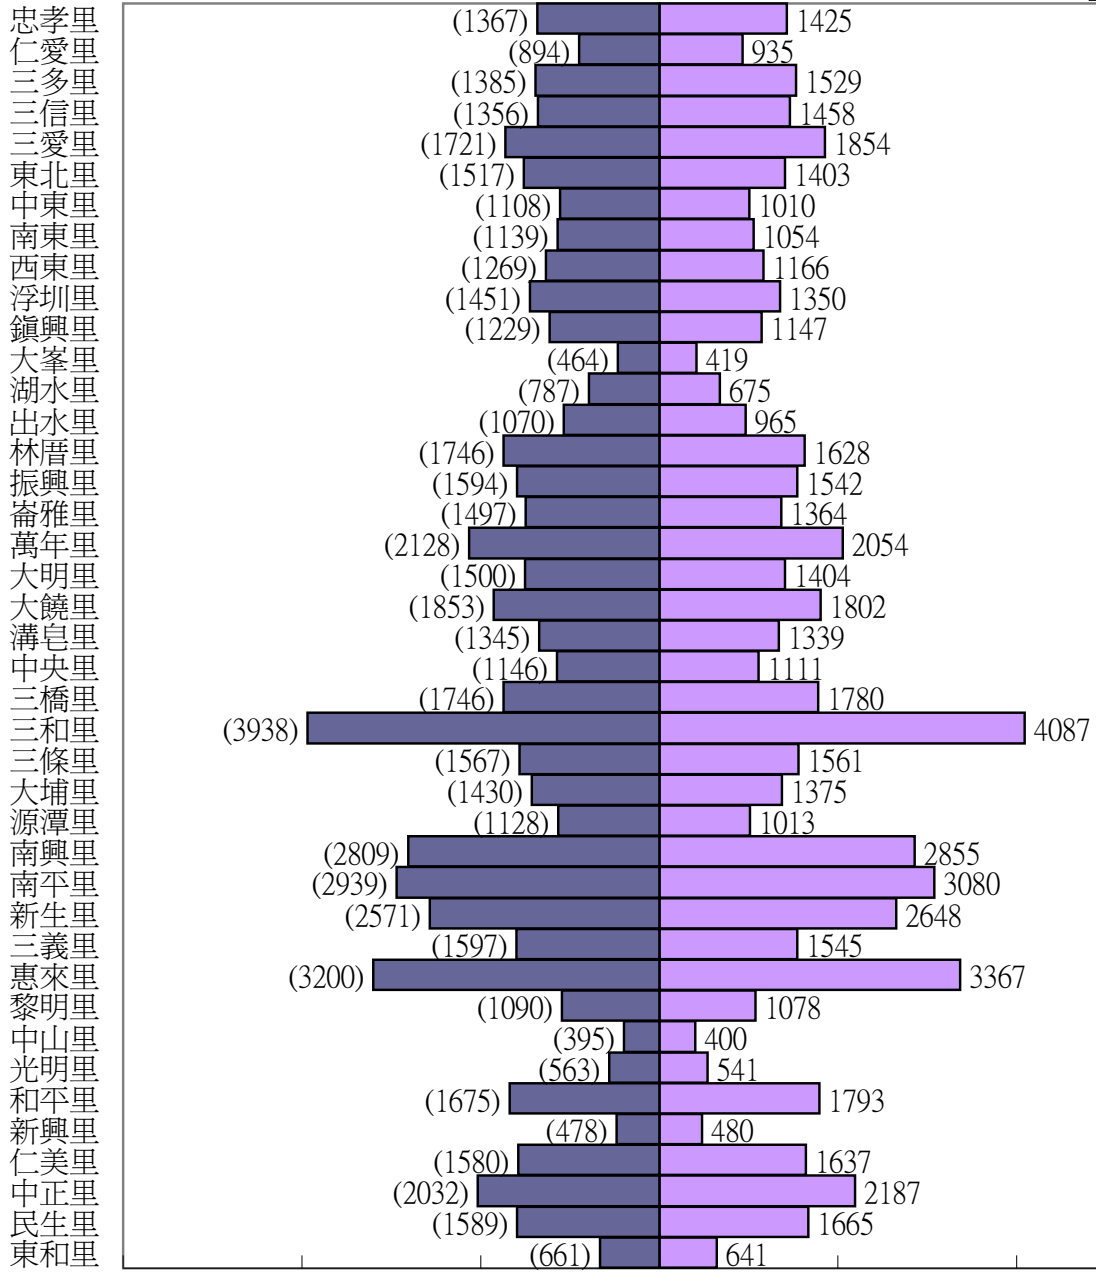

103年人口消長圖

月份	1月	2月	3月	4月	5月	6月	7月	8月	9月	10月	11月	12月
人數	125010	125060	125118	125132	125041	124976	124921					
男性	62636	62668	62661	62645	62600	62570	62554					
女性	62374	62392	62457	62487	62441	62406	62367					

里別

員林鎮103年7月人口數

女
男

人口數 6000 4000 2000 0 2000 4000 6000