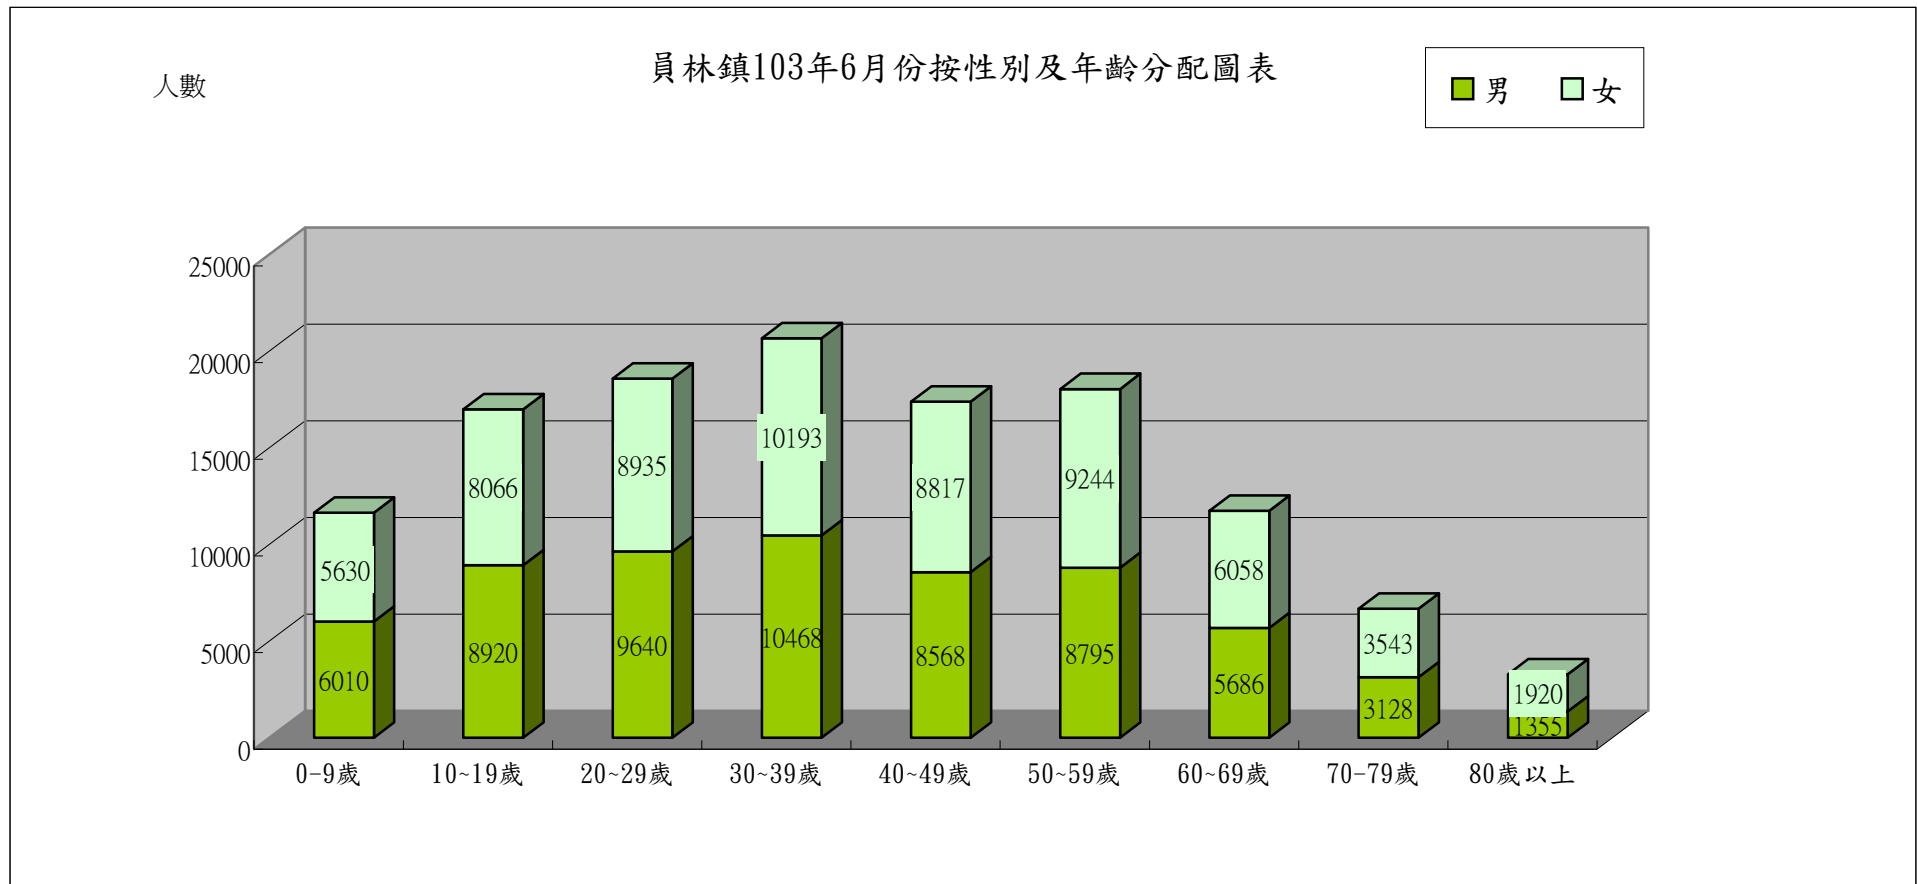

員林鎮103年6月份按性別及年齡層分配圖表

年齡	0-9歲	10~19歲	20~29歲	30~39歲	40~49歲	50~59歲	60~69歲	70~79歲	80歲以上	合計
人數	11640	16986	18575	20661	17385	18039	11744	6671	3275	124976
男	6010	8920	9640	10468	8568	8795	5686	3128	1355	62570
女	5630	8066	8935	10193	8817	9244	6058	3543	1920	62406

員林鎮103年6月份年齡層分配圖