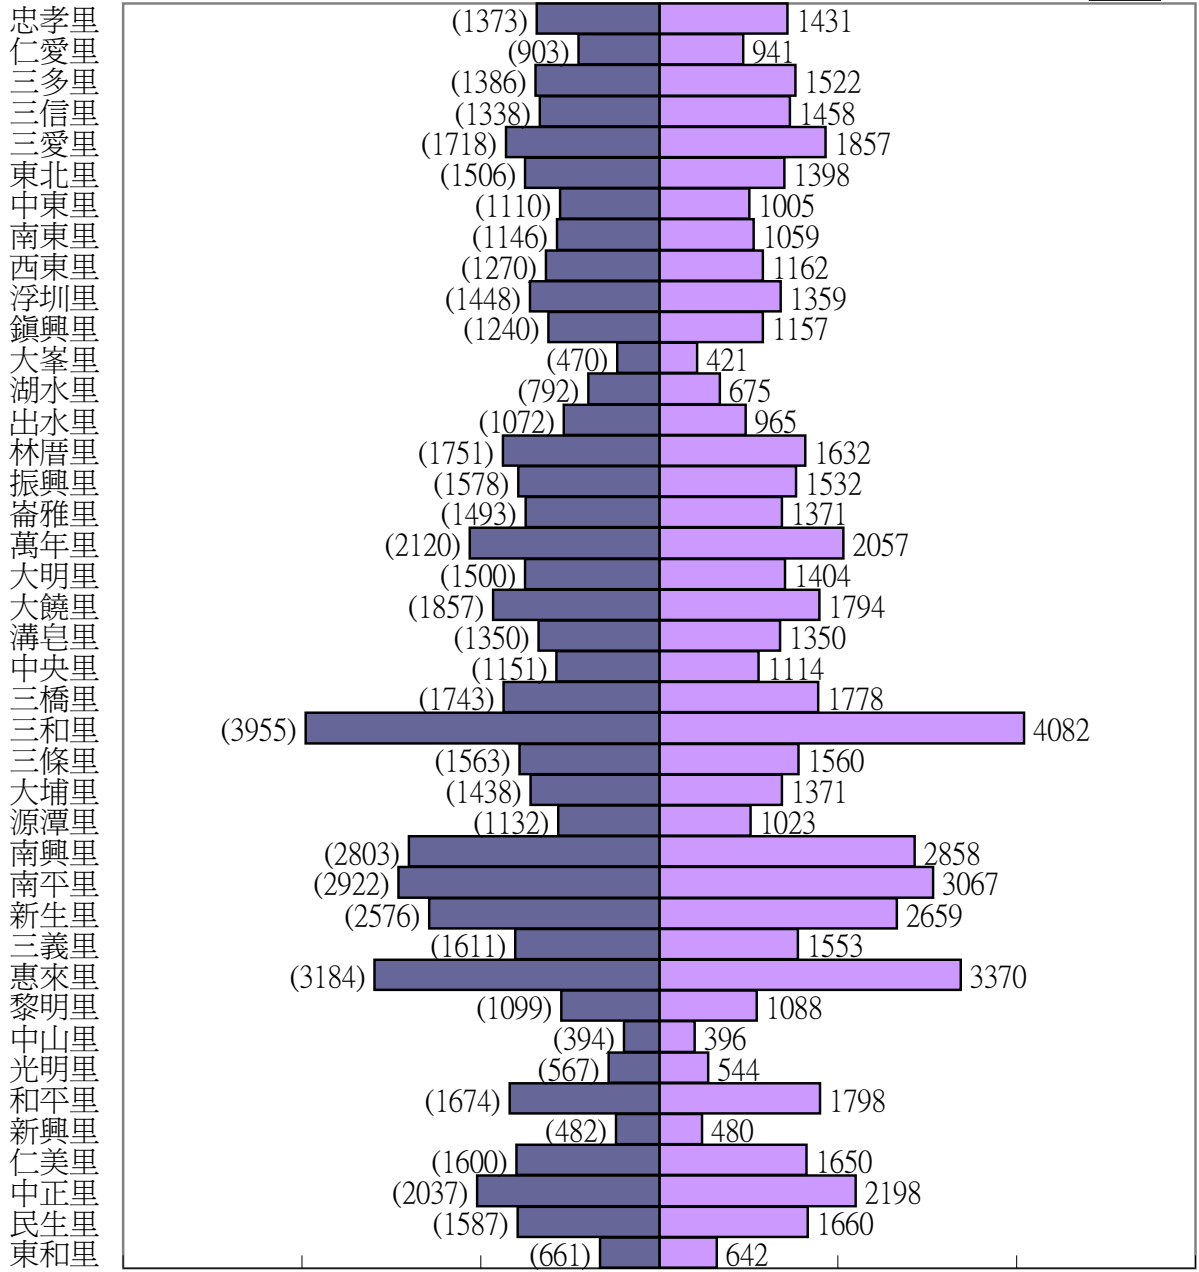

103年人口消長圖

月份	1月	2月	3月	4月	5月	6月	7月	8月	9月	10月	11月	12月
人數	125010	125060	125118	125132	125041							
男性	62636	62668	62661	62645	62600							
女性	62374	62392	62457	62487	62441							

里別

### 員林鎮103年5月人口數

女  
男

人口數 6000 4000 2000 0 2000 4000 6000