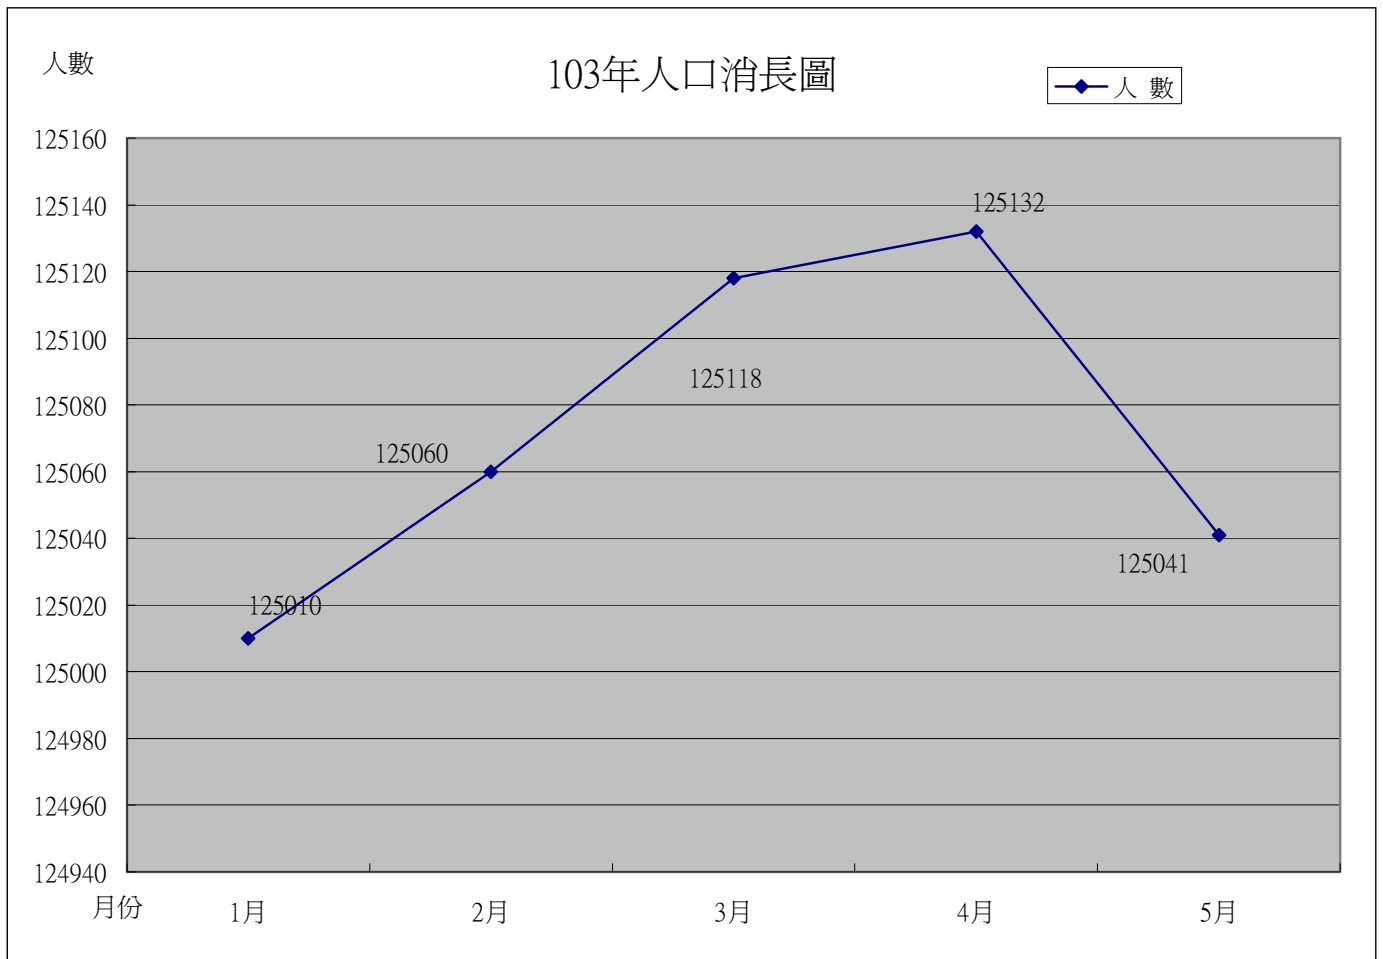

103年人口消長圖

月份	1月	2月	3月	4月	5月	6月	7月	8月	9月	10月	11月	12月
人數	125010	125060	125118	125132	125041							
男性	62636	62668	62661	62645	62600							
女性	62374	62392	62457	62487	62441							

里別

### 員林鎮103年5月人口數

女  
男

人口數 6000 4000 2000 0 2000 4000 6000