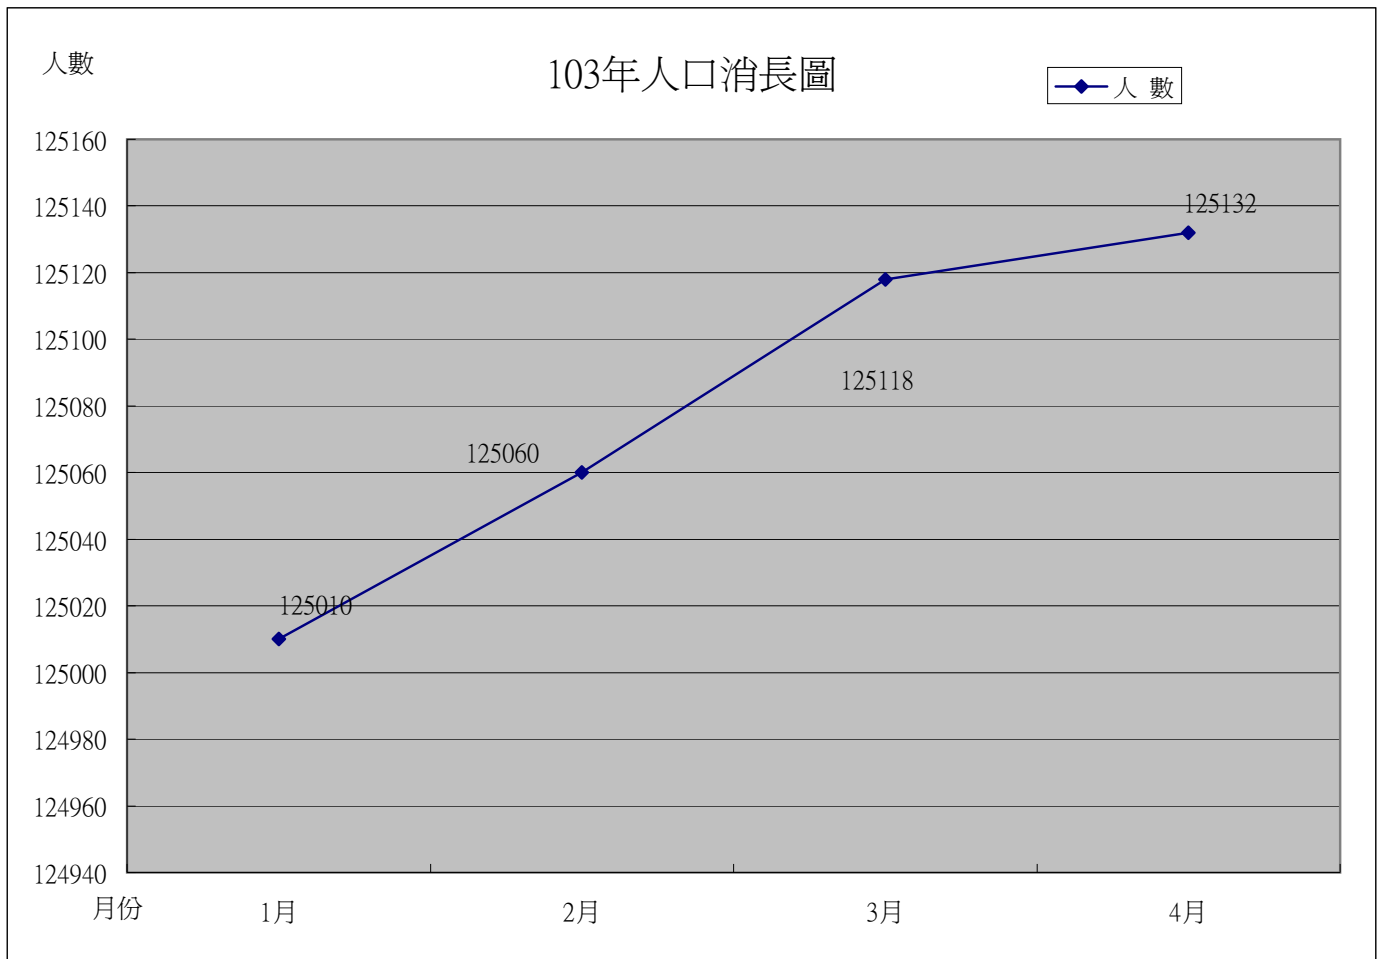

103年人口消長圖

月份	1月	2月	3月	4月	5月	6月	7月	8月	9月	10月	11月	12月
人數	125010	125060	125118	125132								
男性	62636	62668	62661	62645								
女性	62374	62392	62457	62487								

里別

員林鎮103年4月人口數

女
男

人口數 6000 4000 2000 0 2000 4000 6000