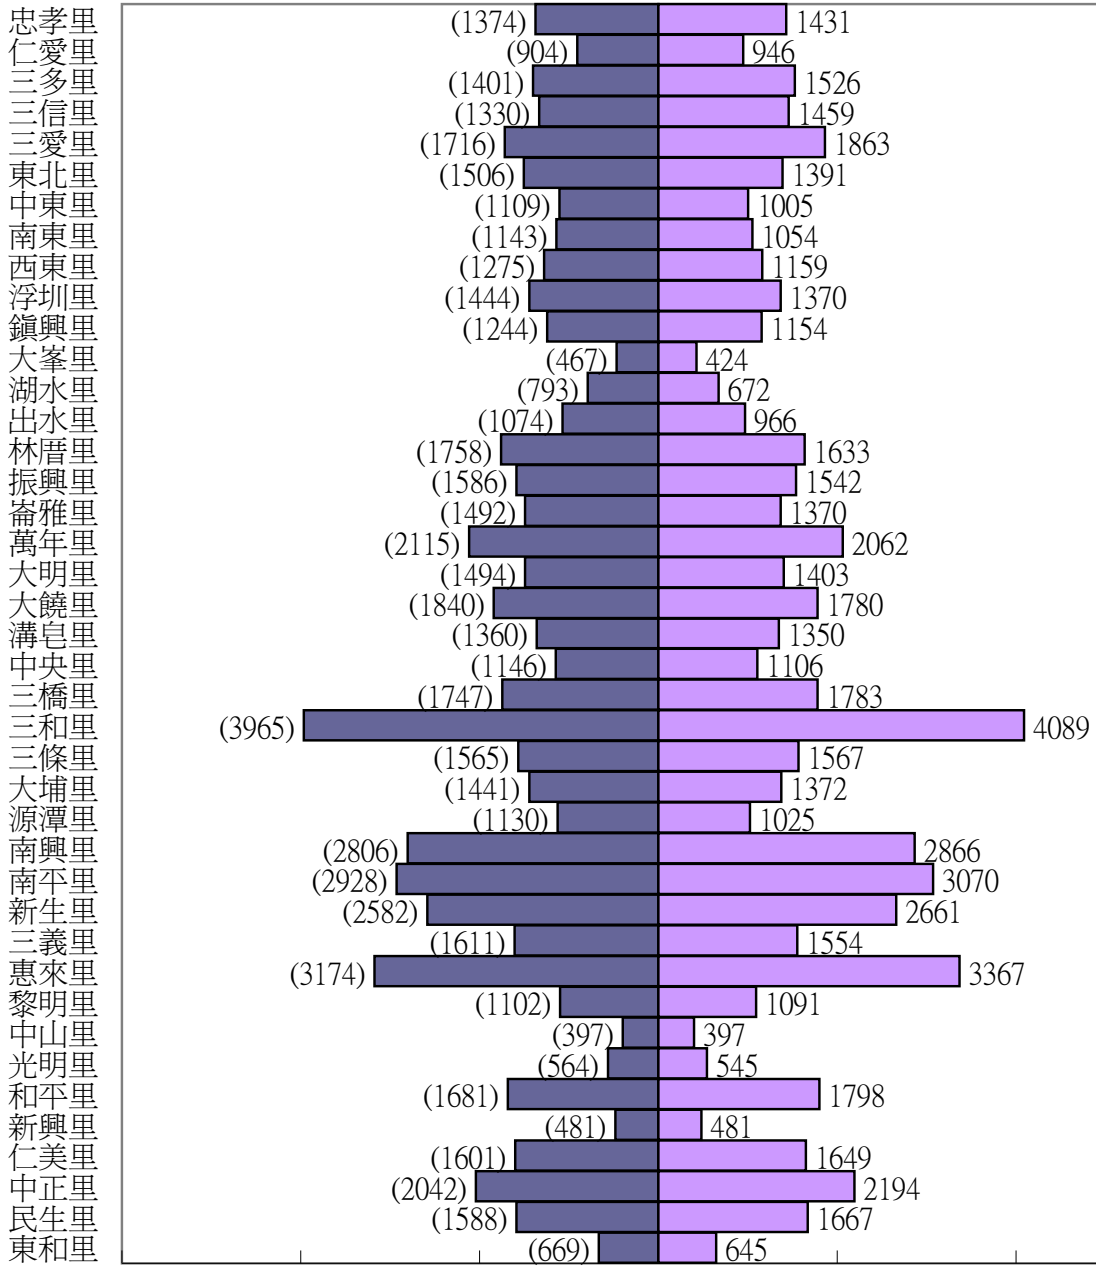

103年人口消長圖

月份	1月	2月	3月	4月	5月	6月	7月	8月	9月	10月	11月	12月
人數	125010	125060	125118	125132								
男性	62636	62668	62661	62645								
女性	62374	62392	62457	62487								

里別

員林鎮103年4月人口數

女
男

人口數 6000 4000 2000 0 2000 4000 6000