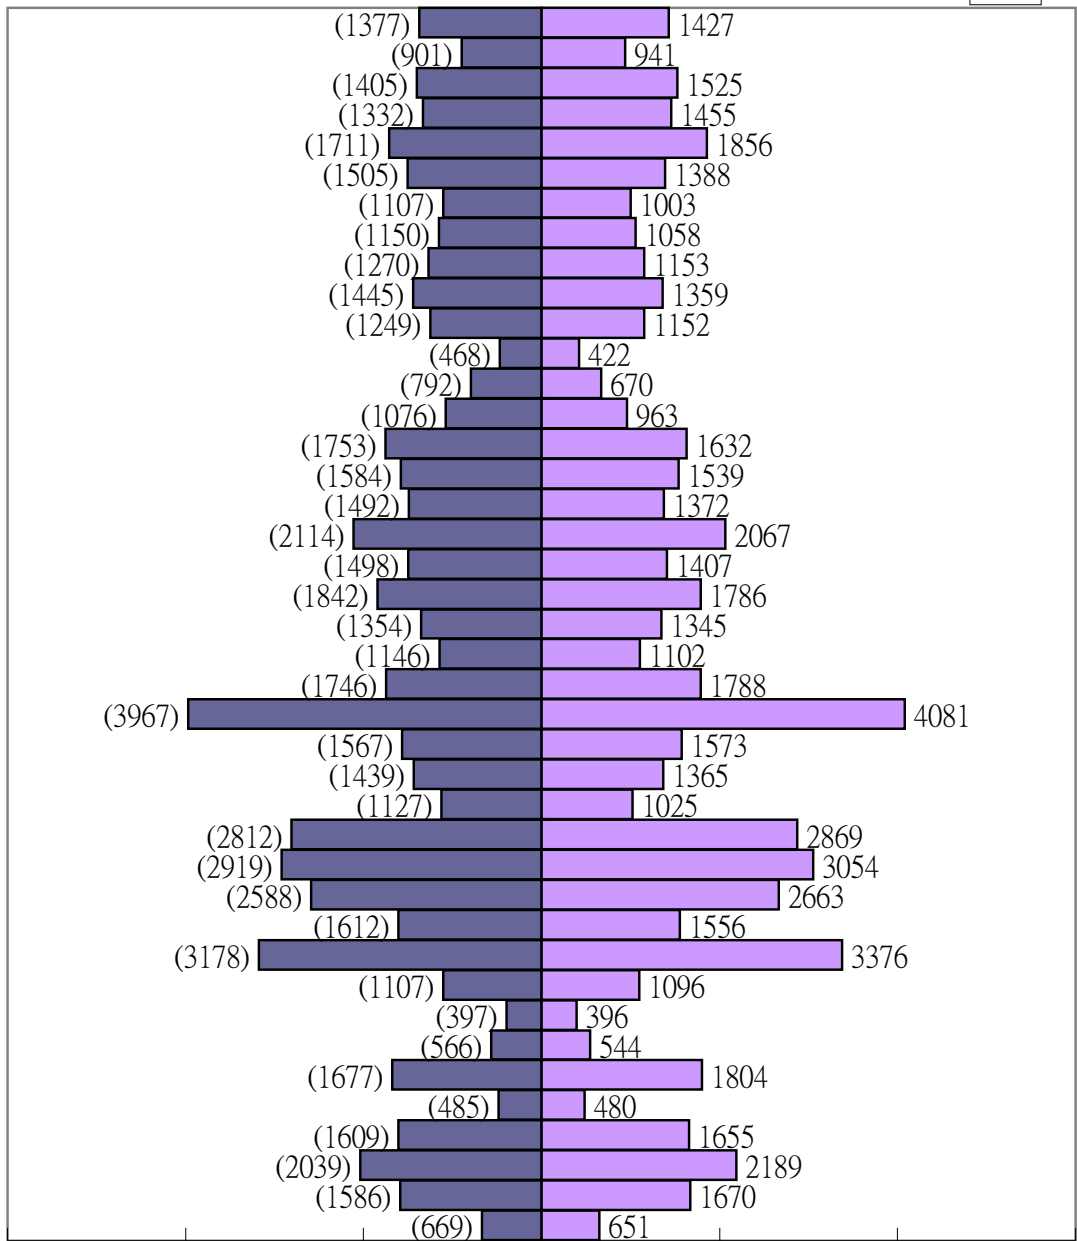

103年人口消長圖

月份	1月	2月	3月	4月	5月	6月	7月	8月	9月	10月	11月	12月
人數	125010	125060	125118									
男性	62636	62668	62661									
女性	62374	62392	62457									

里別

員林鎮103年3月人口數

女
男

忠孝里
 仁愛里
 三多里
 三信里
 三愛里
 東北里
 中東里
 南東里
 西東里
 浮圳里
 鎮興里
 大峯里
 湖水里
 出水里
 林厝里
 振興里
 崙雅里
 萬年里
 大明里
 大饒里
 溝皂里
 中央里
 三橋里
 三和里
 三條里
 大埔里
 源潭里
 南興里
 南平里
 新生里
 三義里
 惠來里
 黎明里
 中山里
 光明里
 和平里
 新興里
 仁美里
 中正里
 民生里
 東和里

人口數

6000

4000

2000

0

2000

4000

6000