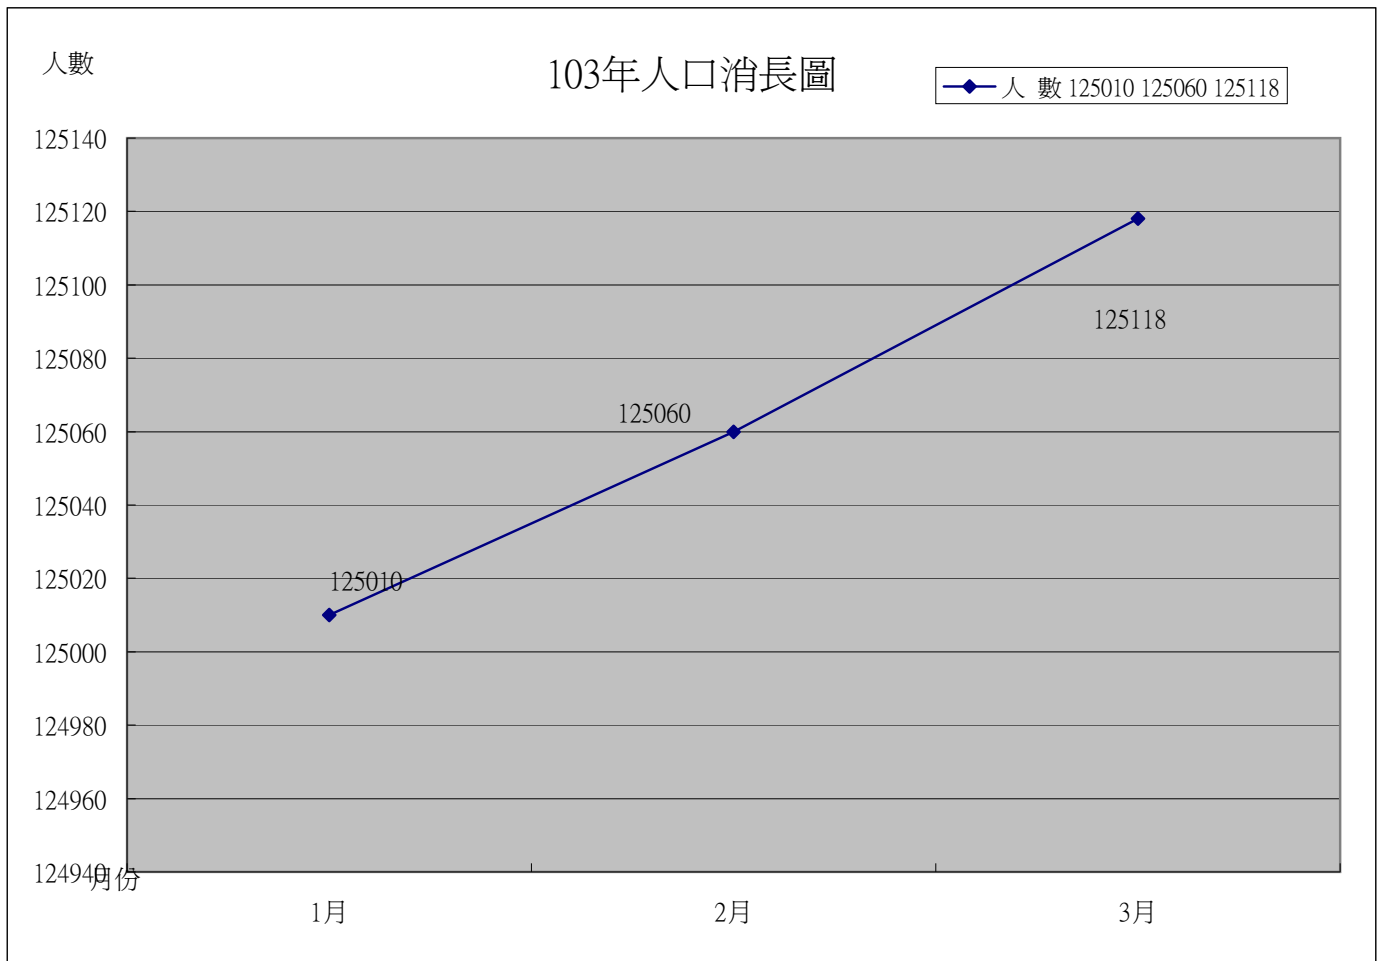

103年人口消長圖

月份	1月	2月	3月	4月	5月	6月	7月	8月	9月	10月	11月	12月
人數	125010	125060	125118									
男性	62636	62668	62661									
女性	62374	62392	62457									

里別

員林鎮103年3月人口數

女
男

忠孝里
 仁愛里
 三多里
 三信里
 三愛里
 東北里
 中東里
 南東里
 西東里
 浮圳里
 鎮興里
 大峯里
 湖水里
 出水里
 林厝里
 振興里
 崙雅里
 萬年里
 大明里
 大饒里
 溝皂里
 中央里
 三橋里
 三和里
 三條里
 大埔里
 源潭里
 南興里
 南平里
 新生里
 三義里
 惠來里
 黎明里
 中山里
 光明里
 和平里
 新興里
 仁美里
 中正里
 民生里
 東和里

人口數

6000

4000

2000

0

2000

4000

6000