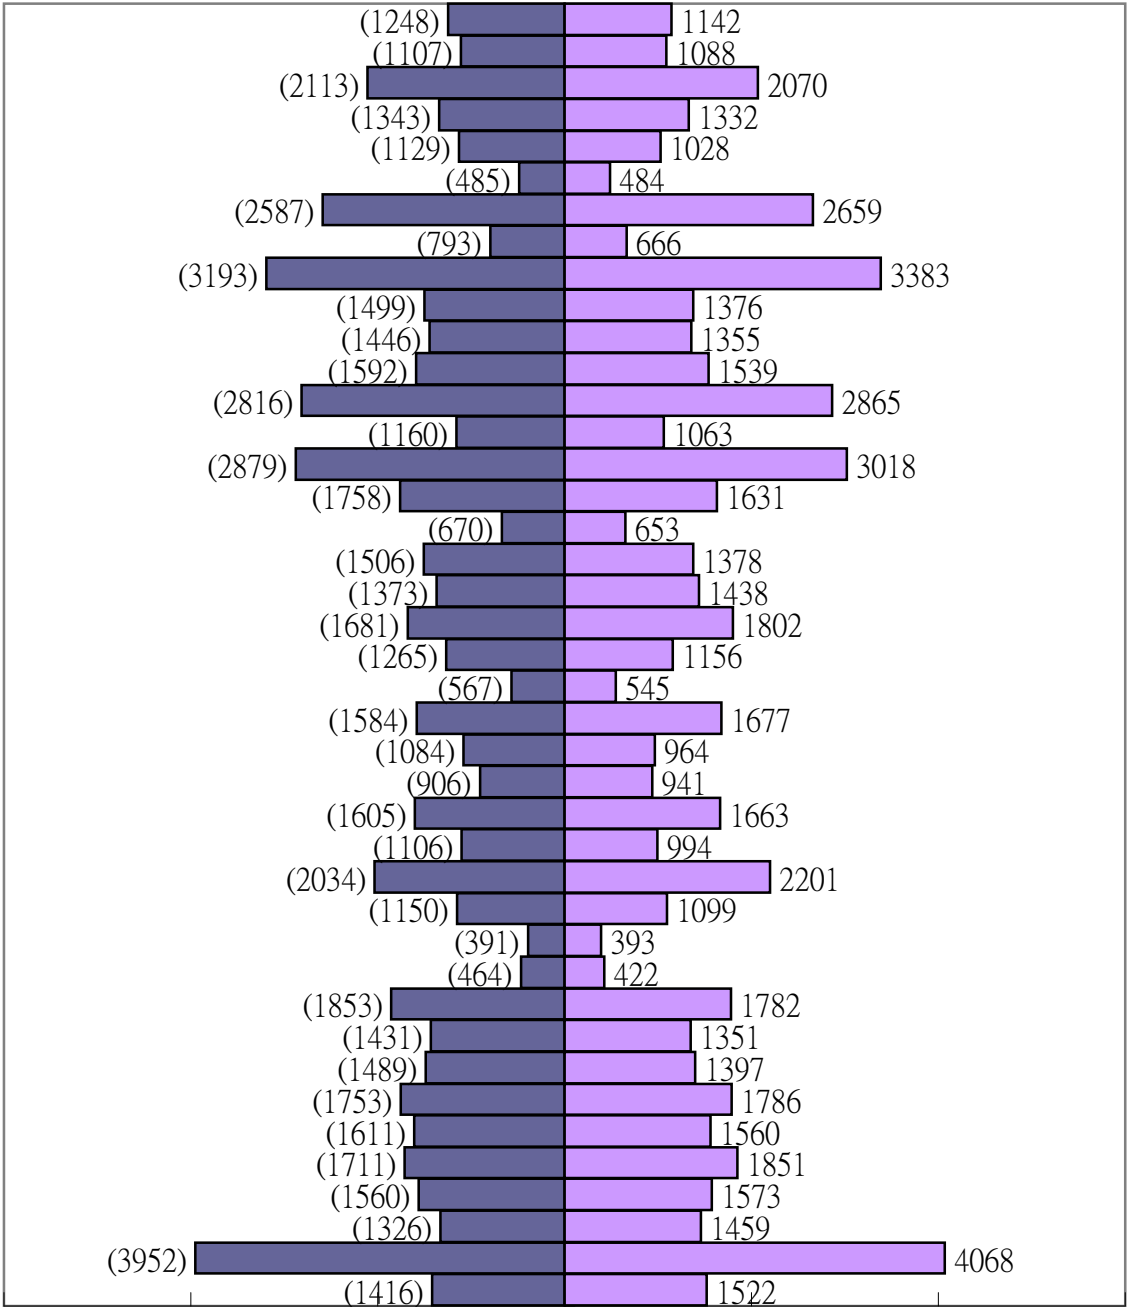

里別

員林鎮103年01月人口數

女
男

鎮興里
黎明里
萬年里
溝皂里
源潭里
新興里
新生里
湖水里
惠來里
崙雅里
浮圳里
振興里
南興里
南東里
南平里
林厝里
東和里
東北里
忠孝里
和平里
西東里
光明里
民生里
出水里
仁愛里
仁美里
中東里
中正里
中央里
中山里
大峯里
大饒里
大埔里
大明里
三橋里
三義里
三愛里
三條里
三信里
三和里
三多里

人口數 6000 4000 2000 0 2000 4000 6000

103年人口消長圖

—◆— 人 數