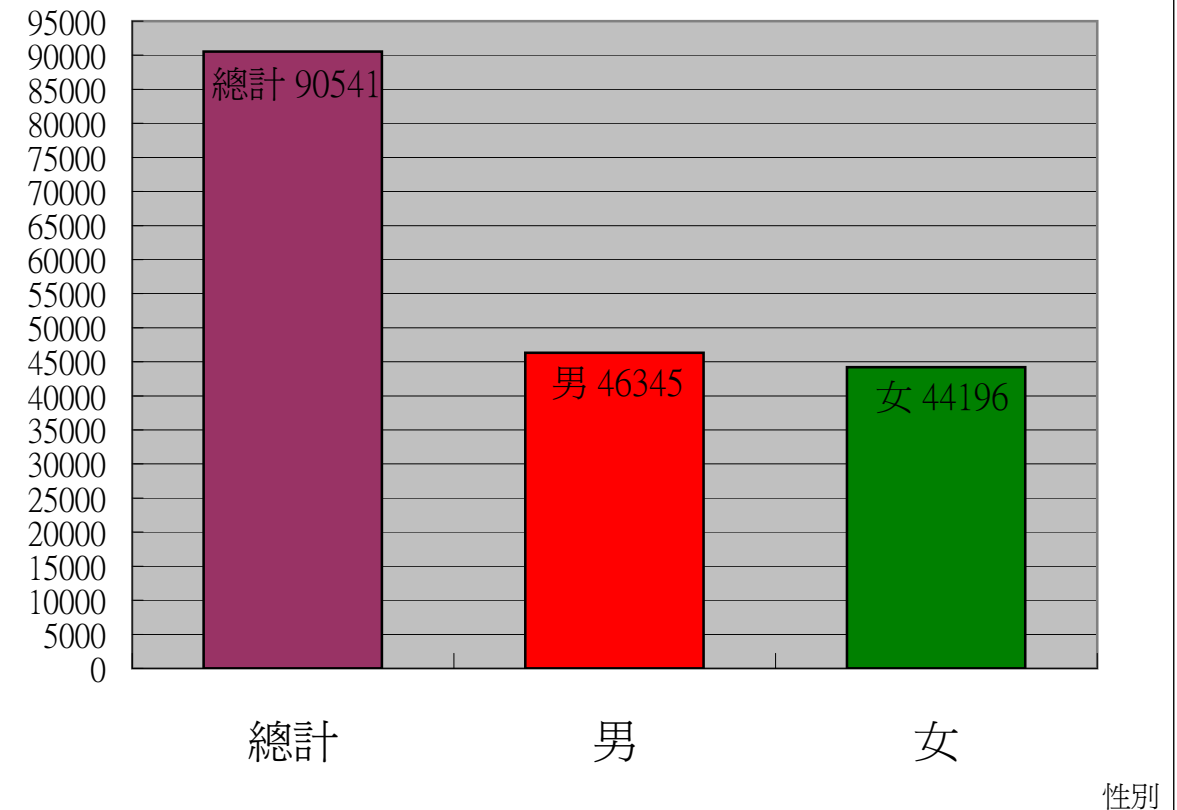

彰化縣和美鎮102年12月現住人口數