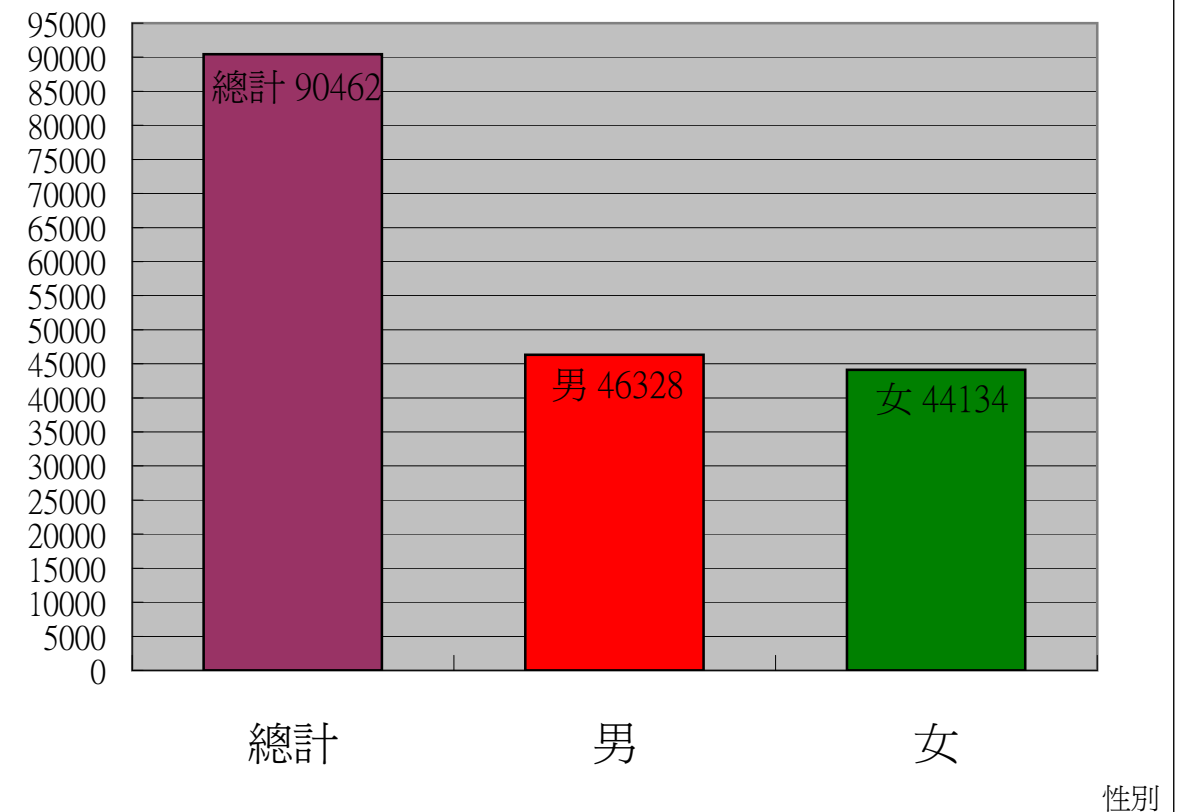

彰化縣和美鎮102年11月現住人口數