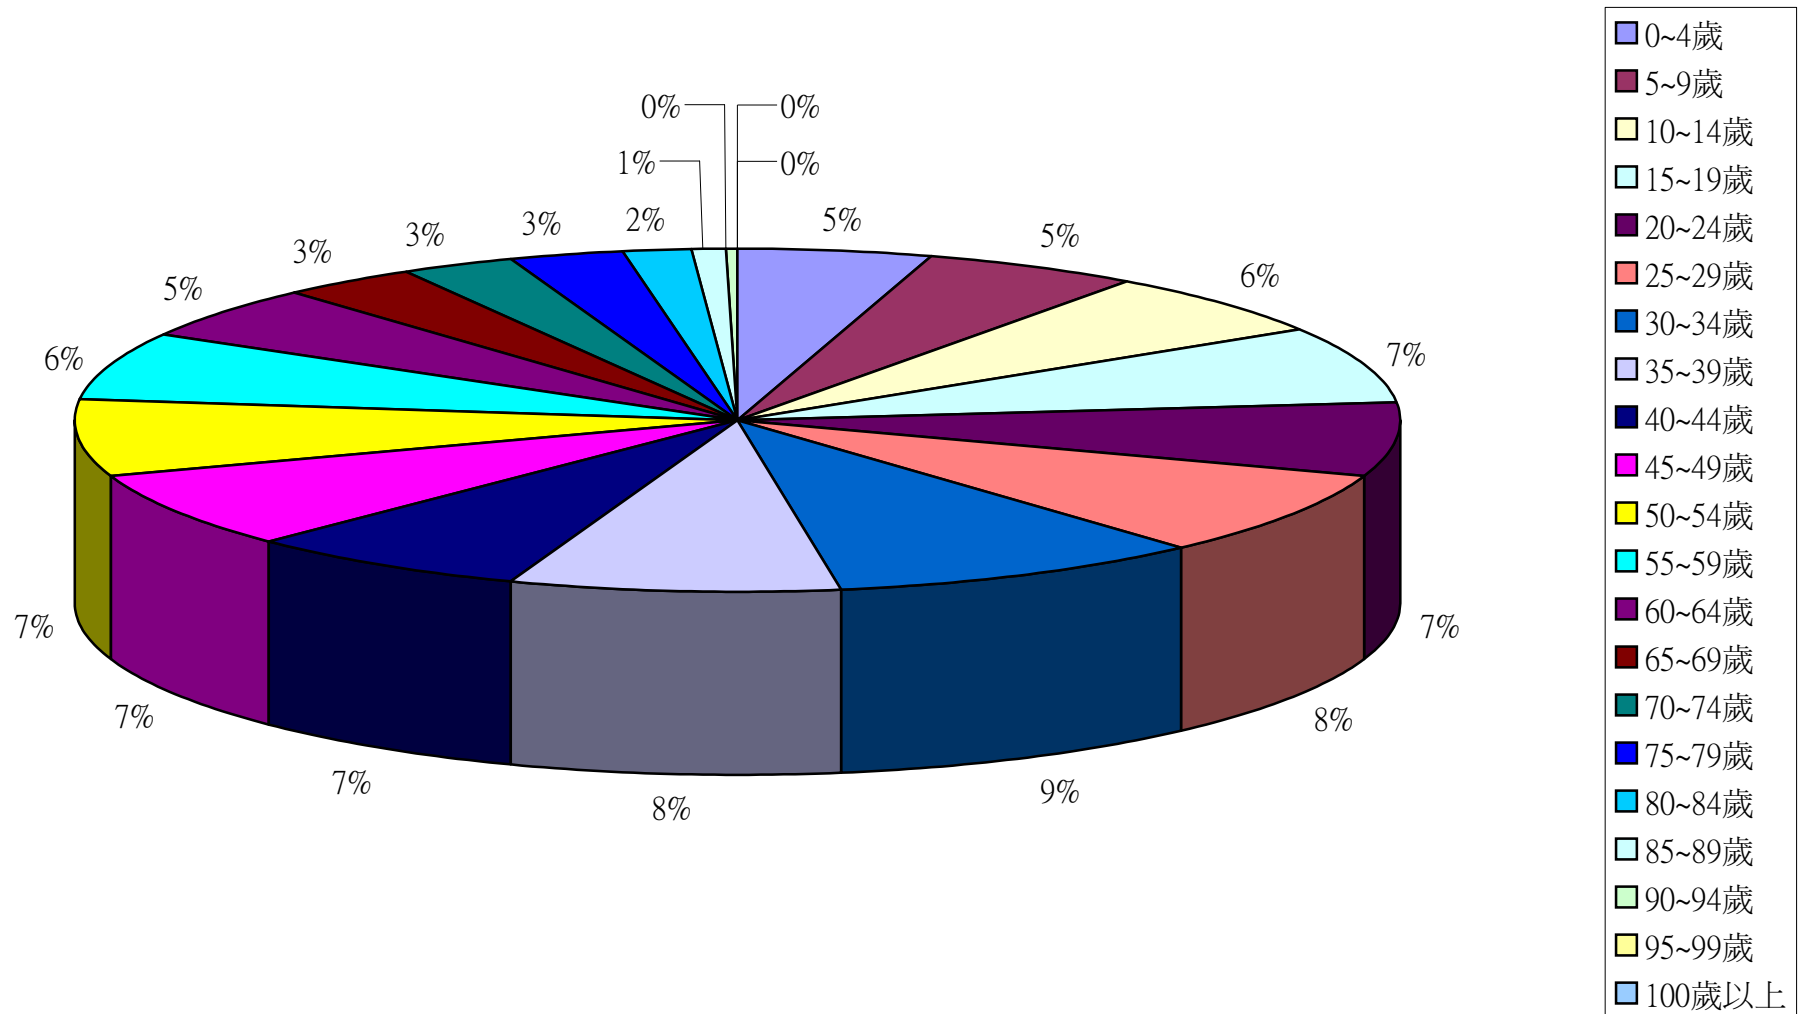

彰化縣鹿港鎮2014年2月按5歲組分比例圖