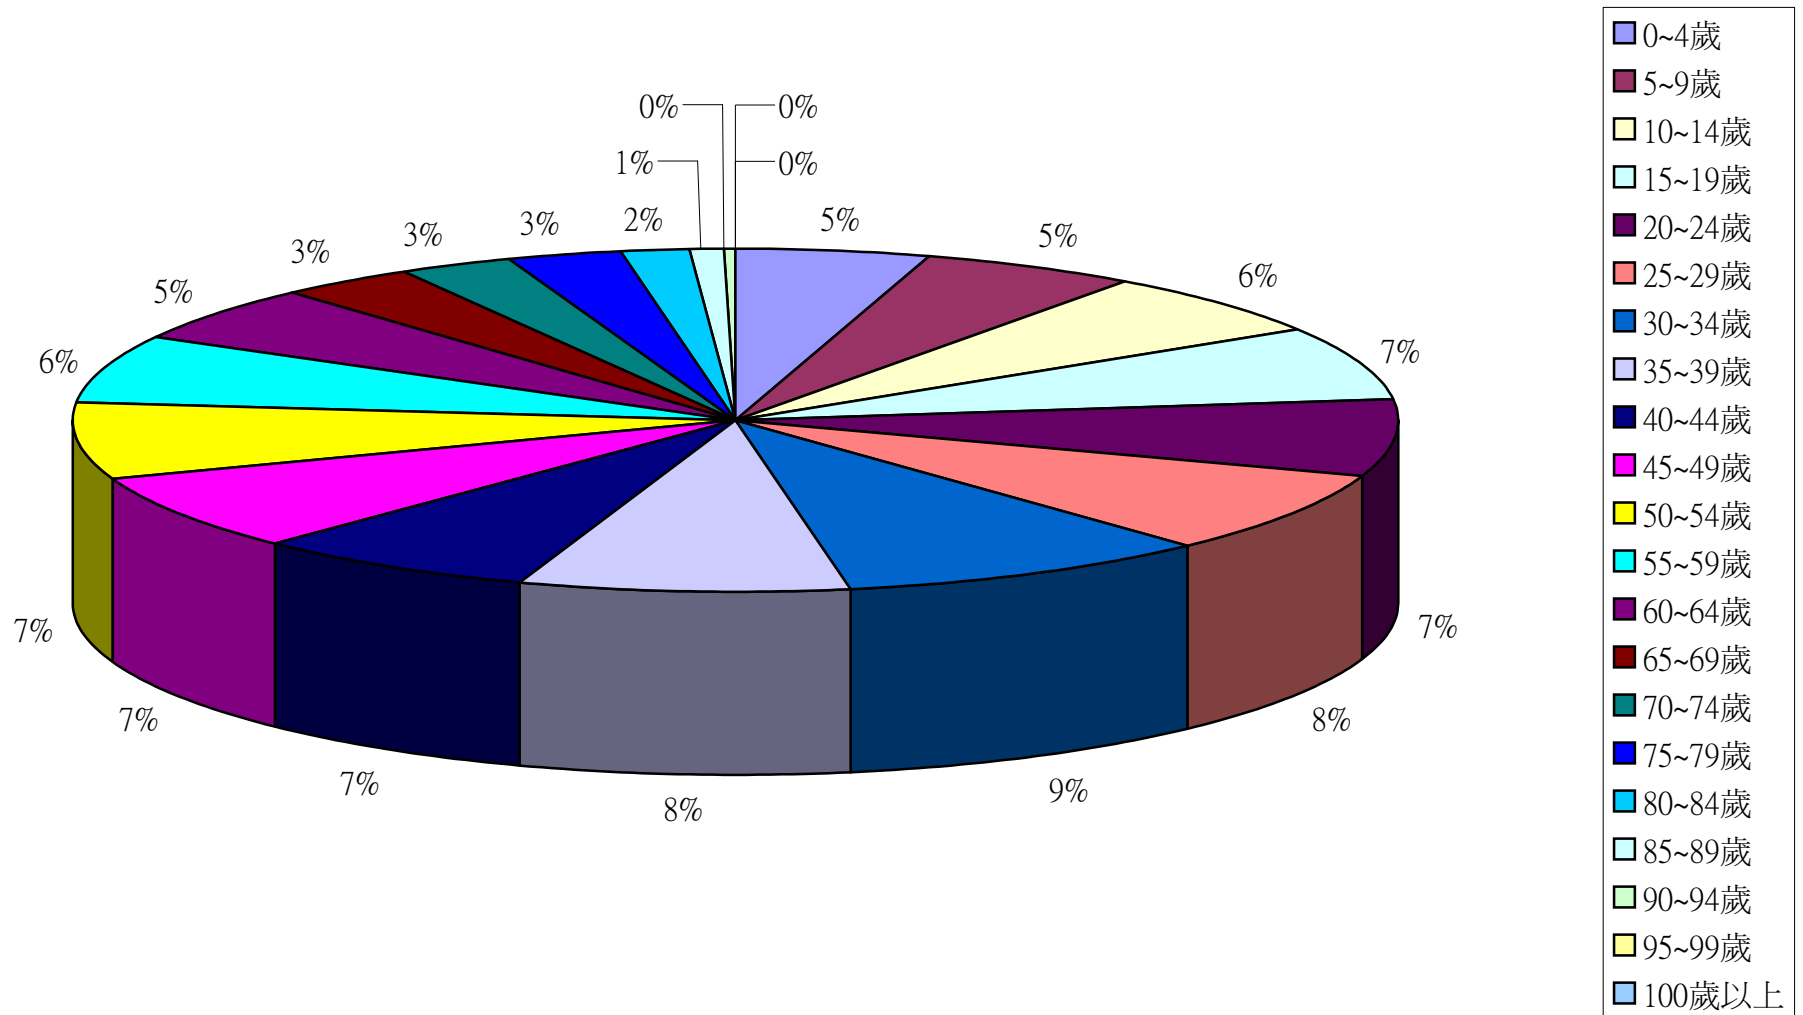

30-39歲 Years	40-49歲 Years	50-59歲 Years	60-69歲 Years	70-79歲 Years	80-89歲 Years	90-99歲 Years	100歲以上 Years & Over
17.36	14.02	13.77	8.68	5.55	2.65	0.34	0.02
17.17	14.15	13.64	8.23	5.58	2.52	0.34	0.01
17.22	14.13	13.62	8.30	5.58	2.52	0.33	0.01
17.25	14.11	13.62	8.34	5.58	2.53	0.33	0.01
17.27	14.10	13.63	8.38	5.57	2.54	0.33	0.01
17.27	14.07	13.67	8.40	5.58	2.54	0.33	0.01
17.33	14.04	13.69	8.44	5.57	2.56	0.33	0.01
17.35	14.07	13.69	8.44	5.59	2.56	0.33	0.01
17.36	14.06	13.72	8.46	5.59	2.57	0.33	0.01
17.37	14.03	13.76	8.49	5.58	2.60	0.33	0.01
17.36	14.05	13.75	8.53	5.58	2.61	0.33	0.01
17.36	14.02	13.78	8.57	5.58	2.62	0.34	0.01
17.36	14.02	13.77	8.68	5.55	2.65	0.34	0.02

彰化縣鹿港鎮2014年1月按5歲組分比例圖

彰化縣鹿港鎮2014年2月按5歲組分比例圖

彰化縣鹿港鎮2014年3月按5歲組分比例圖

彰化縣鹿港鎮2014年4月按5歲組分比例圖

彰化縣鹿港鎮2014年5月按5歲組分比例圖

彰化縣鹿港鎮2014年6月按5歲組分比例圖

彰化縣鹿港鎮2014年7月按5歲組分比例圖

彰化縣鹿港鎮2014年8月按5歲組分比例圖