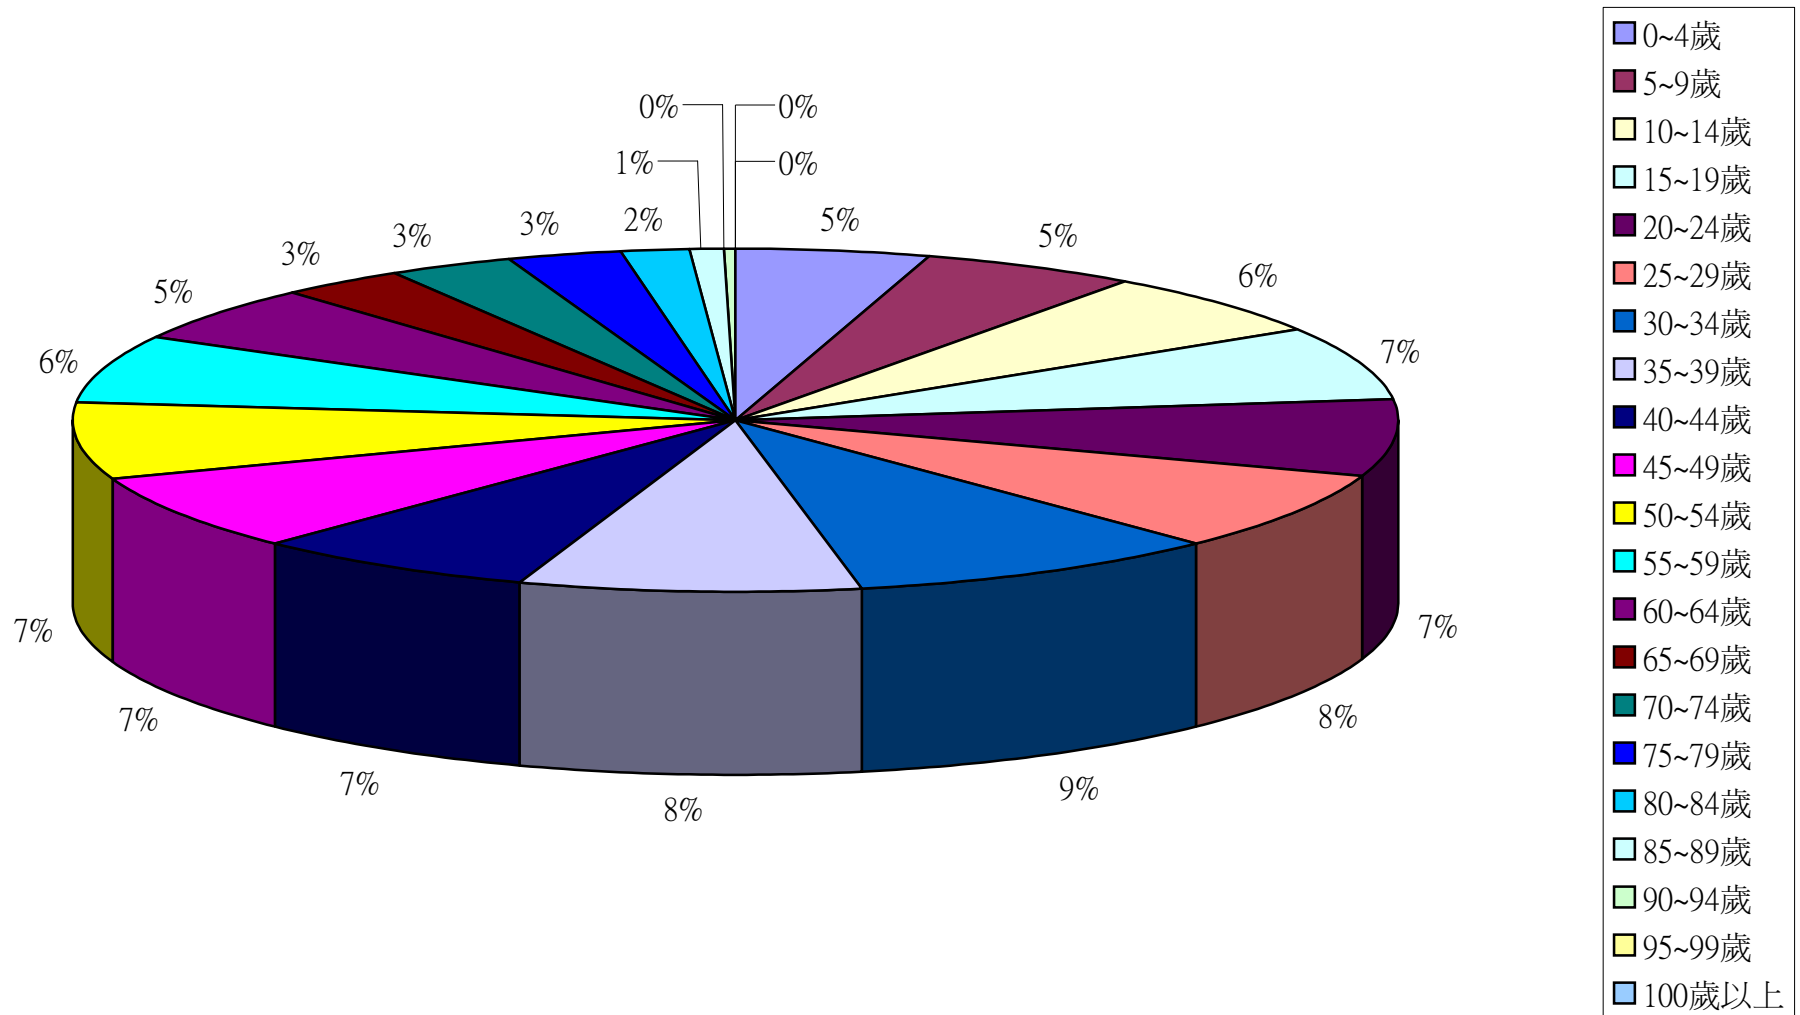

30-39歲 Years	40-49歲 Years	50-59歲 Years	60-69歲 Years	70-79歲 Years	80-89歲 Years	90-99歲 Years	100歲以上 Years & Over
17.36	14.02	13.77	8.68	5.55	2.65	0.34	0.02
17.17	14.15	13.64	8.23	5.58	2.52	0.34	0.01
17.22	14.13	13.62	8.30	5.58	2.52	0.33	0.01
17.25	14.11	13.62	8.34	5.58	2.53	0.33	0.01
17.27	14.10	13.63	8.38	5.57	2.54	0.33	0.01
17.27	14.07	13.67	8.40	5.58	2.54	0.33	0.01
17.33	14.04	13.69	8.44	5.57	2.56	0.33	0.01
17.35	14.07	13.69	8.44	5.59	2.56	0.33	0.01
17.36	14.06	13.72	8.46	5.59	2.57	0.33	0.01
17.37	14.03	13.76	8.49	5.58	2.60	0.33	0.01
17.36	14.05	13.75	8.53	5.58	2.61	0.33	0.01
17.36	14.02	13.78	8.57	5.58	2.62	0.34	0.01
17.36	14.02	13.77	8.68	5.55	2.65	0.34	0.02

彰化縣鹿港鎮2014年1月按5歲組分比例圖

彰化縣鹿港鎮2014年2月按5歲組分比例圖

彰化縣鹿港鎮2014年3月按5歲組分比例圖

彰化縣鹿港鎮2014年4月按5歲組分比例圖

彰化縣鹿港鎮2014年5月按5歲組分比例圖

彰化縣鹿港鎮2014年6月按5歲組分比例圖

彰化縣鹿港鎮2014年7月按5歲組分比例圖

彰化縣鹿港鎮2014年8月按5歲組分比例圖