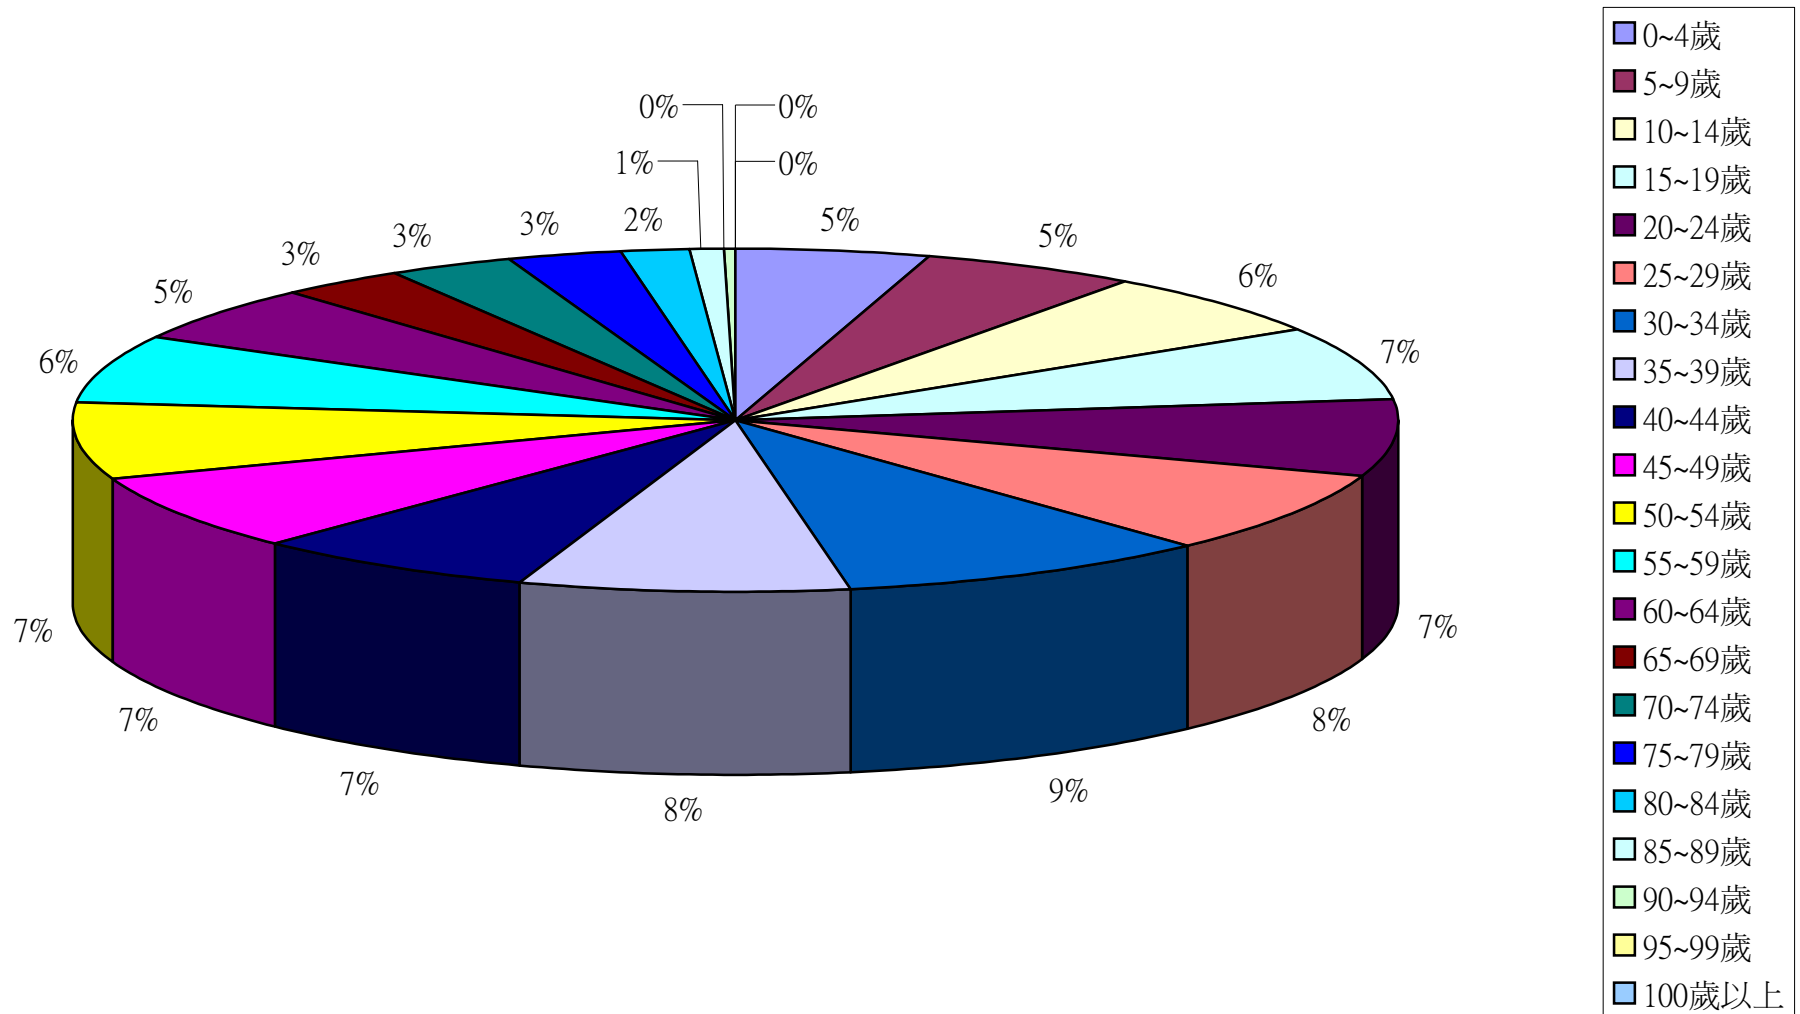

30-39歲 Years	40-49歲 Years	50-59歲 Years	60-69歲 Years	70-79歲 Years	80-89歲 Years	90-99歲 Years	100歲以上 Years & Over
17.36	14.02	13.77	8.68	5.55	2.65	0.34	0.02
17.17	14.15	13.64	8.23	5.58	2.52	0.34	0.01
17.22	14.13	13.62	8.30	5.58	2.52	0.33	0.01
17.25	14.11	13.62	8.34	5.58	2.53	0.33	0.01
17.27	14.10	13.63	8.38	5.57	2.54	0.33	0.01
17.27	14.07	13.67	8.40	5.58	2.54	0.33	0.01
17.33	14.04	13.69	8.44	5.57	2.56	0.33	0.01
17.35	14.07	13.69	8.44	5.59	2.56	0.33	0.01
17.36	14.06	13.72	8.46	5.59	2.57	0.33	0.01
17.37	14.03	13.76	8.49	5.58	2.60	0.33	0.01
17.36	14.05	13.75	8.53	5.58	2.61	0.33	0.01
17.36	14.02	13.78	8.57	5.58	2.62	0.34	0.01
17.36	14.02	13.77	8.68	5.55	2.65	0.34	0.02

彰化縣鹿港鎮2014年1月按5歲組分比例圖

彰化縣鹿港鎮2014年2月按5歲組分比例圖

彰化縣鹿港鎮2014年3月按5歲組分比例圖

彰化縣鹿港鎮2014年4月按5歲組分比例圖

彰化縣鹿港鎮2014年5月按5歲組分比例圖

彰化縣鹿港鎮2014年6月按5歲組分比例圖

彰化縣鹿港鎮2014年7月按5歲組分比例圖

彰化縣鹿港鎮2014年8月按5歲組分比例圖