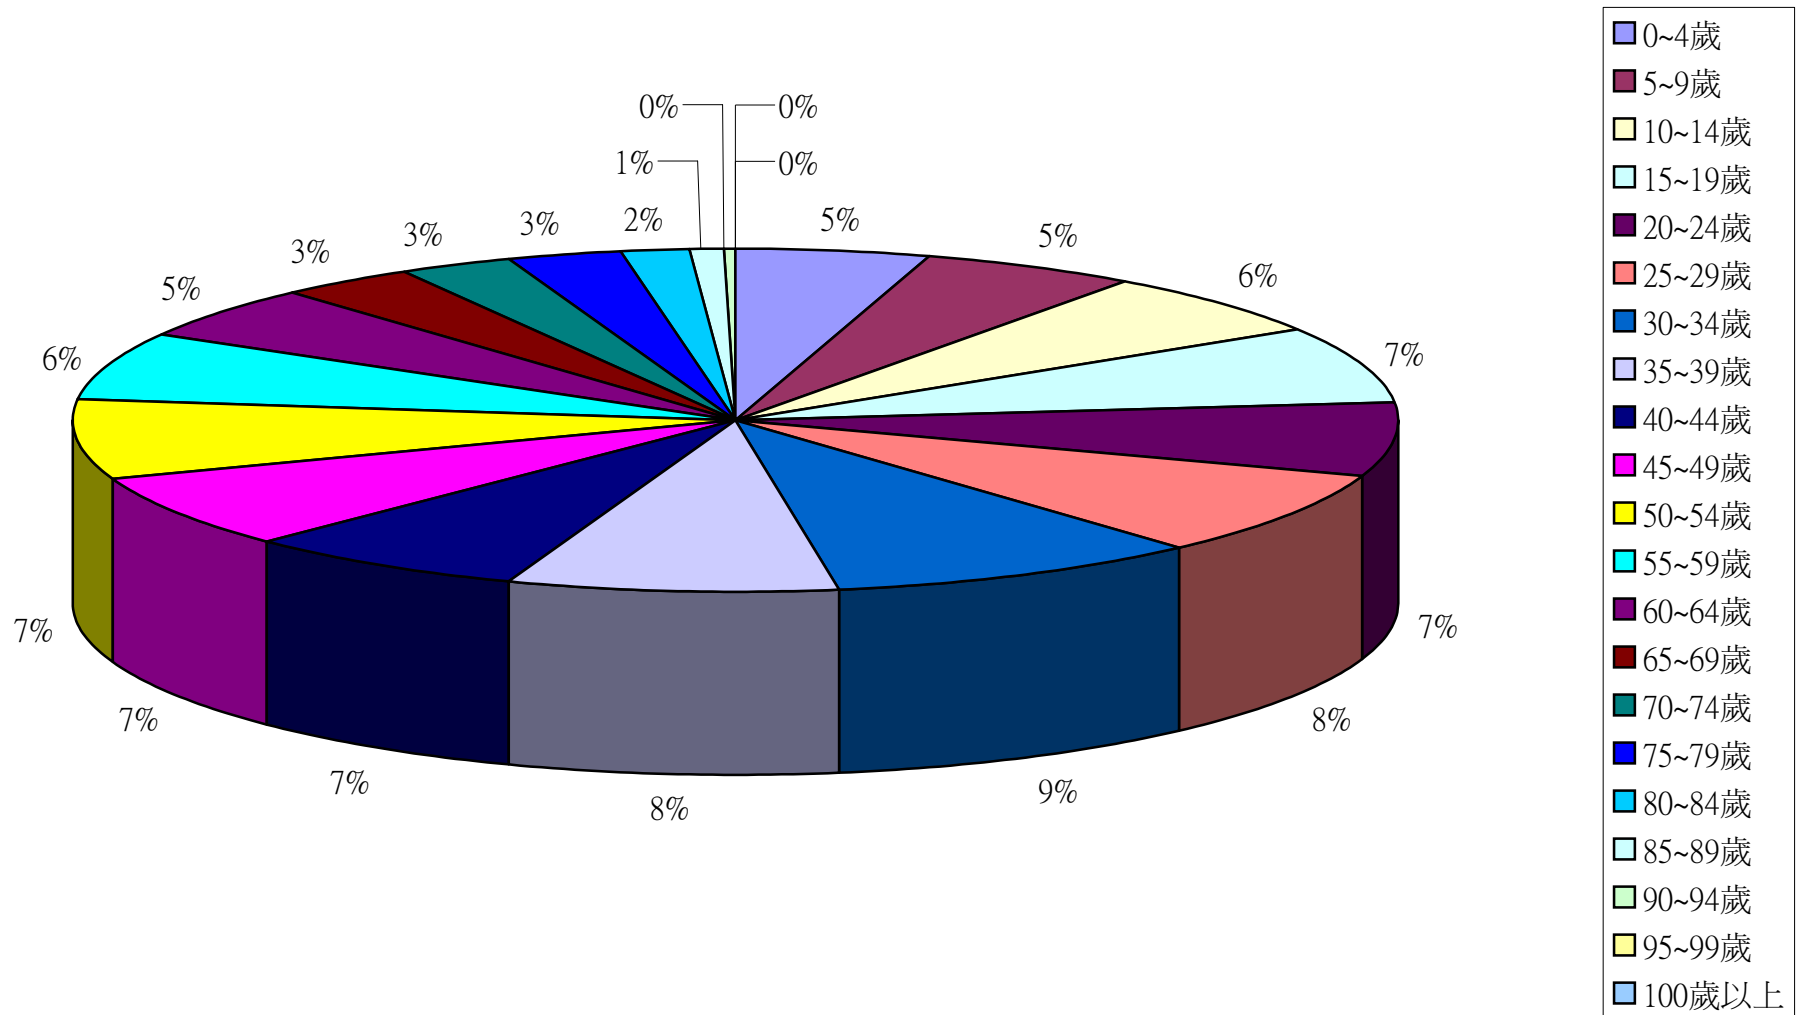

資料來源：彰化縣鹿港鎮戶政所。

Source : Lugang Township Household Registration Office, Changhua County

2.10齡組(人數)

2.10齡組(占總人口百分比%)

95-99歲 Years	100歲以上 Years & Over	年(月)底別 End of Year (Month)	0-9歲 Years	10-19歲 Years	20-29歲 Years	30-39歲 Years	40-49歲 Years	50-59歲 Years	60-69歲 Years	70-79歲 Years	80-89歲 Years	90-99歲 Years	100歲以上 Years & Over	年(月)底別 End of Year (Month)	0-9歲 Years	10-19歲 Years	20-29歲 Years
#DIV/0!	#DIV/0!	一百零三年2014	0	0	0	0	0	0	0	0	0	0	0	一百零三年2014	#DIV/0!	#DIV/0!	#DIV/0!
0.05	0.01	一月 Jan.	8,689	11,286	12,986	14,756	12,161	11,715	7,070	4,794	2,162	289	10	一月 Jan.	10.11	13.14	15.11
0.06	0.01	二月 Feb.	8,684	11,262	12,941	14,799	12,144	11,705	7,128	4,791	2,166	287	9	二月 Feb.	10.11	13.11	15.06
0.06	0.01	三月 Mar.	8,707	11,235	12,907	14,825	12,123	11,709	7,171	4,793	2,176	282	10	三月 Mar.	10.13	13.07	15.02
0.05	0.01	四月 Apr.	8,717	11,225	12,888	14,847	12,120	11,723	7,202	4,788	2,180	280	10	四月 Apr.	10.14	13.06	14.99
0.06	0.01	五月 May	8,705	11,250	12,841	14,859	12,099	11,763	7,228	4,797	2,185	283	11	五月 May	10.12	13.08	14.93
0.06	0.01	六月 June	8,699	11,206	12,820	14,907	12,080	11,776	7,257	4,793	2,201	280	11	六月 June	10.11	13.03	14.90
0.06	0.01	七月 July	8,673	11,168	12,813	14,921	12,102	11,775	7,257	4,804	2,198	280	11	七月 July	10.08	12.99	14.90
0.06	0.01	八月 Aug.	8,665	11,162	12,780	14,938	12,092	11,805	7,278	4,809	2,212	281	10	八月 Aug.	10.07	12.97	14.85
0.06	0.01	九月 Sept.	8,665	11,112	12,789	14,944	12,067	11,835	7,302	4,798	2,233	280	12	九月 Sept.	10.07	12.92	14.86
0.06	0.01	十月 Oct.	8,656	11,098	12,767	14,939	12,093	11,839	7,342	4,805	2,246	280	12	十月 Oct.	10.06	12.89	14.83
0.06	0.01	十一月 Nov.	8,639	11,099	12,731	14,948	12,074	11,870	7,381	4,804	2,260	291	12	十一月 Nov.	10.03	12.89	14.78
#DIV/0!	#DIV/0!	十二月 Dec.	0	0	0	0	0	0	0	0	0	0	0	十二月 Dec.	#DIV/0!	#DIV/0!	#DIV/0!

彰化縣鹿港鎮2014年1月按5歲組分比例圖

彰化縣鹿港鎮2014年2月按5歲組分比例圖

彰化縣鹿港鎮2014年3月按5歲組分比例圖

彰化縣鹿港鎮2014年4月按5歲組分比例圖

彰化縣鹿港鎮2014年5月按5歲組分比例圖

彰化縣鹿港鎮2014年6月按5歲組分比例圖

彰化縣鹿港鎮2014年7月按5歲組分比例圖

彰化縣鹿港鎮2014年8月按5歲組分比例圖