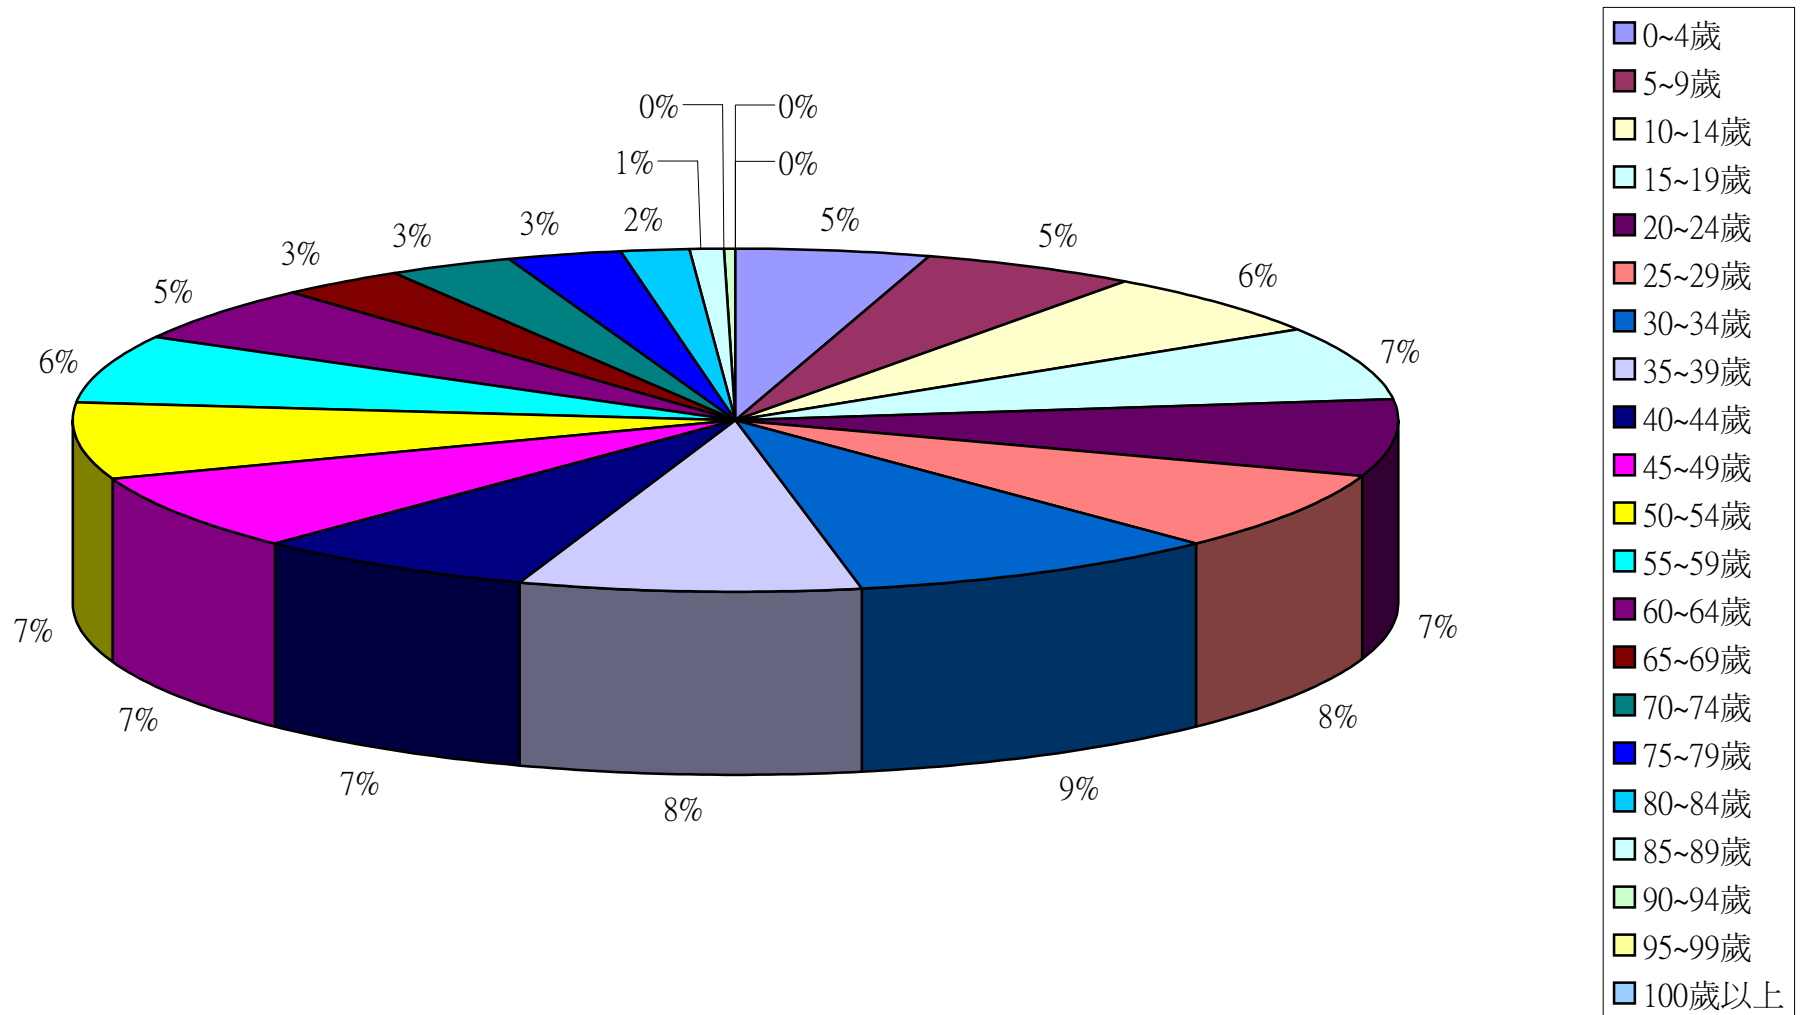

彰化縣鹿港鎮2014年1月按5歲組分比例圖

彰化縣鹿港鎮2014年2月按5歲組分比例圖

彰化縣鹿港鎮2014年3月按5歲組分比例圖

彰化縣鹿港鎮2014年4月按5歲組分比例圖

彰化縣鹿港鎮2014年5月按5歲組分比例圖

彰化縣鹿港鎮2014年6月按5歲組分比例圖

彰化縣鹿港鎮2014年7月按5歲組分比例圖

彰化縣鹿港鎮2014年8月按5歲組分比例圖