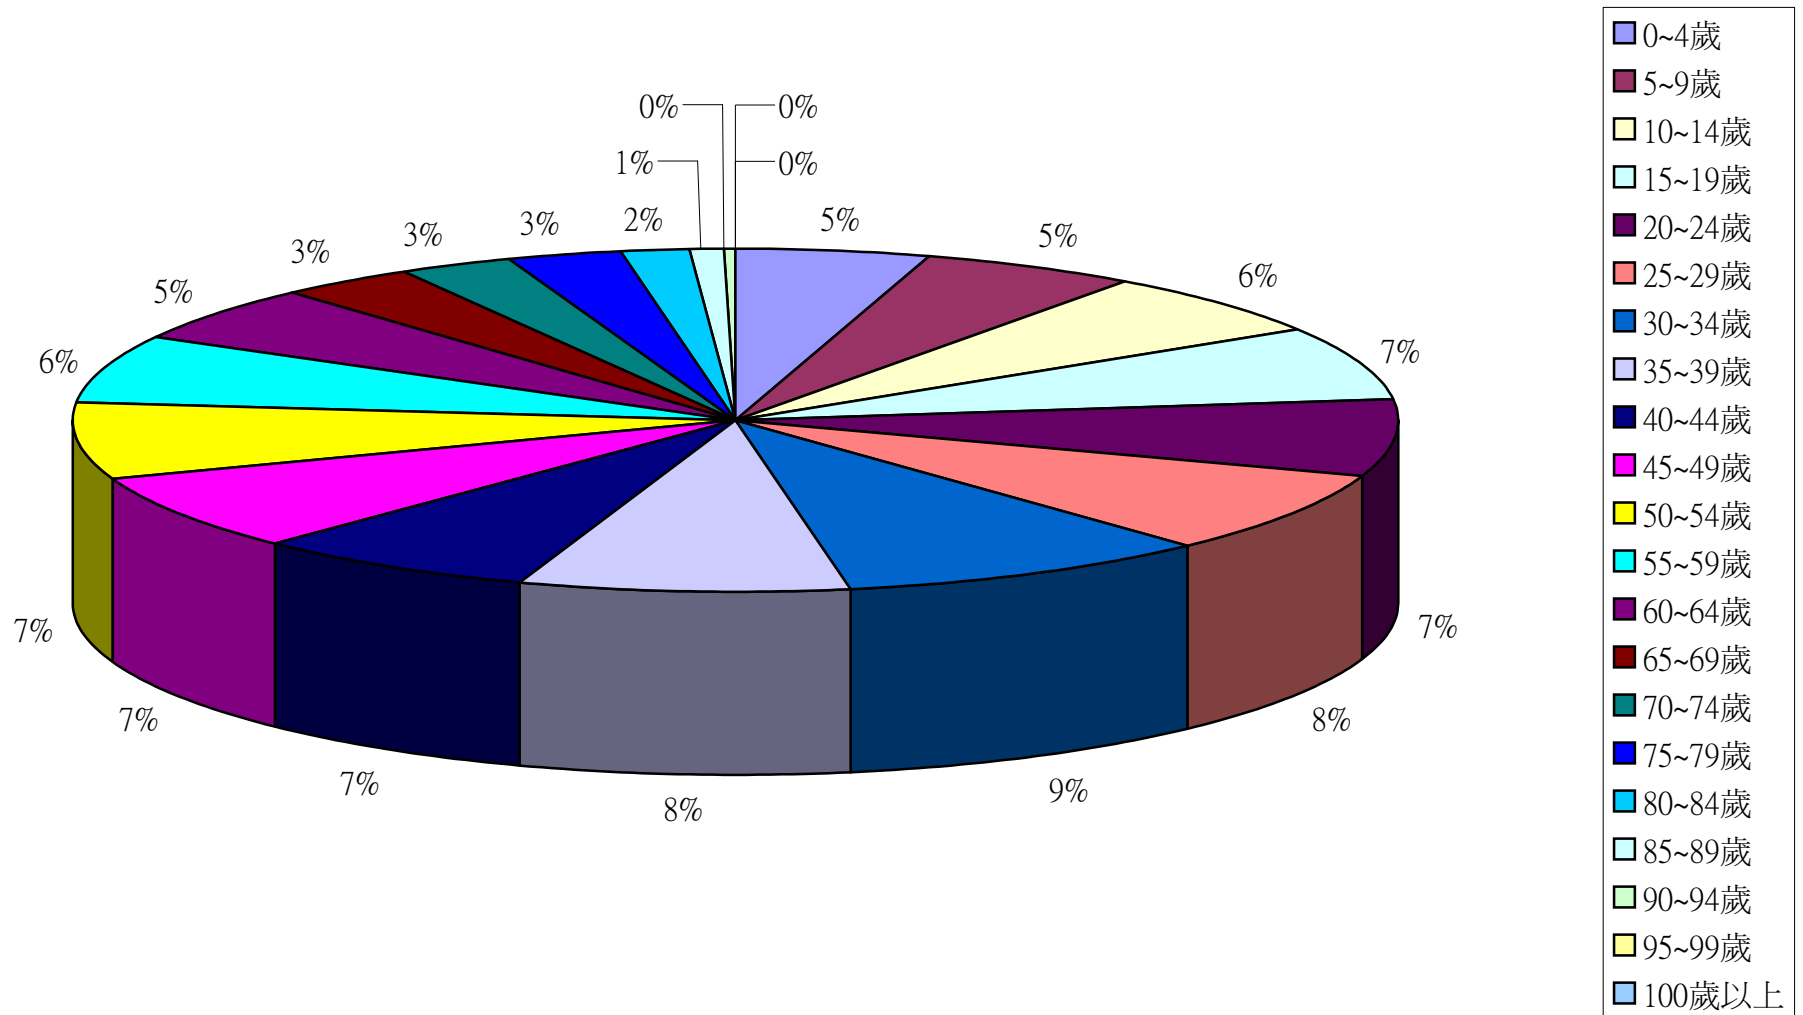

彰化縣鹿港鎮2014年1月按5歲組分比例圖

彰化縣鹿港鎮2014年2月按5歲組分比例圖

彰化縣鹿港鎮2014年3月按5歲組分比例圖

彰化縣鹿港鎮2014年4月按5歲組分比例圖

彰化縣鹿港鎮2014年5月按5歲組分比例圖

彰化縣鹿港鎮2014年6月按5歲組分比例圖

彰化縣鹿港鎮2014年7月按5歲組分比例圖

彰化縣鹿港鎮2014年8月按5歲組分比例圖