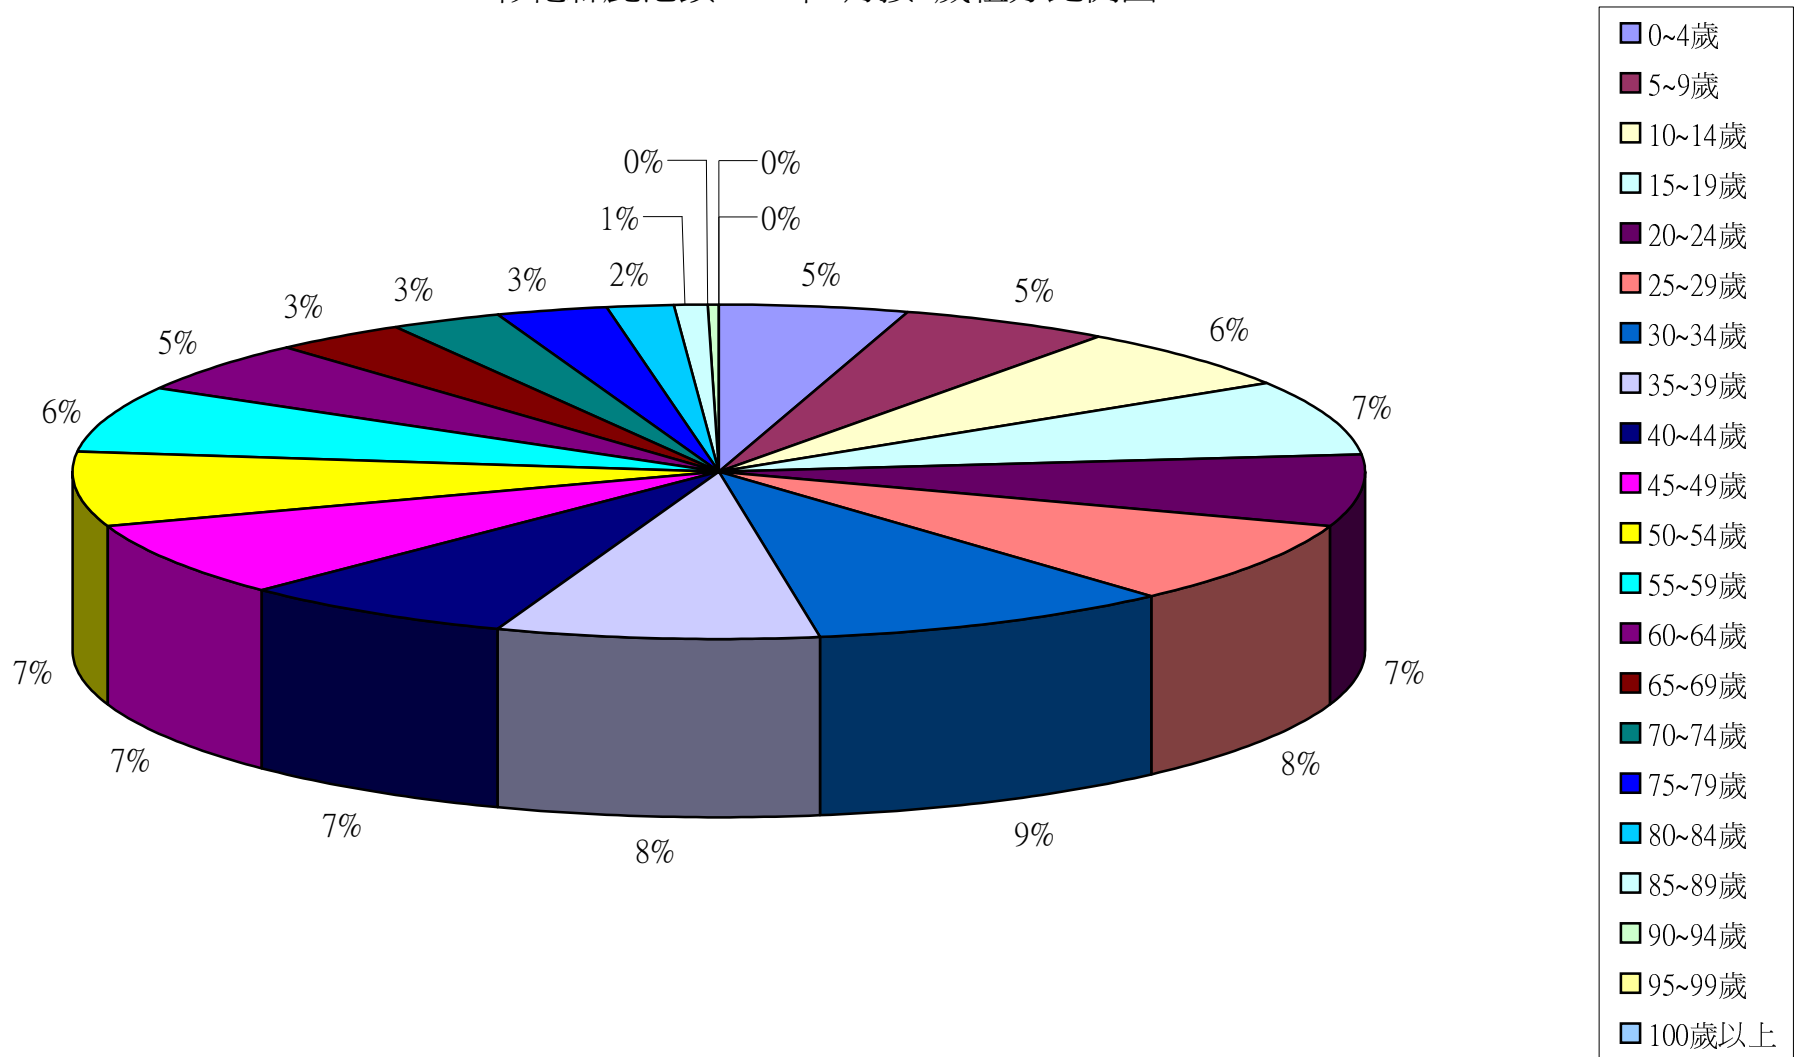

資料來源：彰化縣鹿港鎮戶政所。

Source : Lugang Township Household Registration Office, Changhua County

2.10齡組(人數)

2.10齡組(占總人口百分比%)

95-99歲 Years	100歲以上 Years & Over	年(月)底別 End of Year (Month)	0-9歲 Years	10-19歲 Years	20-29歲 Years	30-39歲 Years	40-49歲 Years	50-59歲 Years	60-69歲 Years	70-79歲 Years	80-89歲 Years	90-99歲 Years	100歲以上 Years & Over	年(月)底別 End of Year (Month)	0-9歲 Years	10-19歲 Years	20-29歲 Years
#DIV/0!	#DIV/0!	一百零三年2014	0	0	0	0	0	0	0	0	0	0	0	一百零三年2014	#DIV/0!	#DIV/0!	#DIV/0!
0.05	0.01	一月 Jan.	8,689	11,286	12,986	14,756	12,161	11,715	7,070	4,794	2,162	289	10	一月 Jan.	10.11	13.14	15.11
0.06	0.01	二月 Feb.	8,684	11,262	12,941	14,799	12,144	11,705	7,128	4,791	2,166	287	9	二月 Feb.	10.11	13.11	15.06
0.06	0.01	三月 Mar.	8,707	11,235	12,907	14,825	12,123	11,709	7,171	4,793	2,176	282	10	三月 Mar.	10.13	13.07	15.02
0.05	0.01	四月 Apr.	8,717	11,225	12,888	14,847	12,120	11,723	7,202	4,788	2,180	280	10	四月 Apr.	10.14	13.06	14.99
0.06	0.01	五月 May	8,705	11,250	12,841	14,859	12,099	11,763	7,228	4,797	2,185	283	11	五月 May	10.12	13.08	14.93
0.06	0.01	六月 June	8,699	11,206	12,820	14,907	12,080	11,776	7,257	4,793	2,201	280	11	六月 June	10.11	13.03	14.90
0.06	0.01	七月 July	8,673	11,168	12,813	14,921	12,102	11,775	7,257	4,804	2,198	280	11	七月 July	10.08	12.99	14.90
0.06	0.01	八月 Aug.	8,665	11,162	12,780	14,938	12,092	11,805	7,278	4,809	2,212	281	10	八月 Aug.	10.07	12.97	14.85
0.06	0.01	九月 Sept.	8,665	11,112	12,789	14,944	12,067	11,835	7,302	4,798	2,233	280	12	九月 Sept.	10.07	12.92	14.86
0.06	0.01	十月 Oct.	8,656	11,098	12,767	14,939	12,093	11,839	7,342	4,805	2,246	280	12	十月 Oct.	10.06	12.89	14.83
0.06	0.01	十一月 Nov.	8,639	11,099	12,731	14,948	12,074	11,870	7,381	4,804	2,260	291	12	十一月 Nov.	10.03	12.89	14.78
#DIV/0!	#DIV/0!	十二月 Dec.	0	0	0	0	0	0	0	0	0	0	0	十二月 Dec.	#DIV/0!	#DIV/0!	#DIV/0!

彰化縣鹿港鎮2014年1月按5歲組分比例圖

彰化縣鹿港鎮2014年2月按5歲組分比例圖

彰化縣鹿港鎮2014年3月按5歲組分比例圖

彰化縣鹿港鎮2014年4月按5歲組分比例圖

彰化縣鹿港鎮2014年5月按5歲組分比例圖

彰化縣鹿港鎮2014年6月按5歲組分比例圖

彰化縣鹿港鎮2014年7月按5歲組分比例圖

彰化縣鹿港鎮2014年8月按5歲組分比例圖