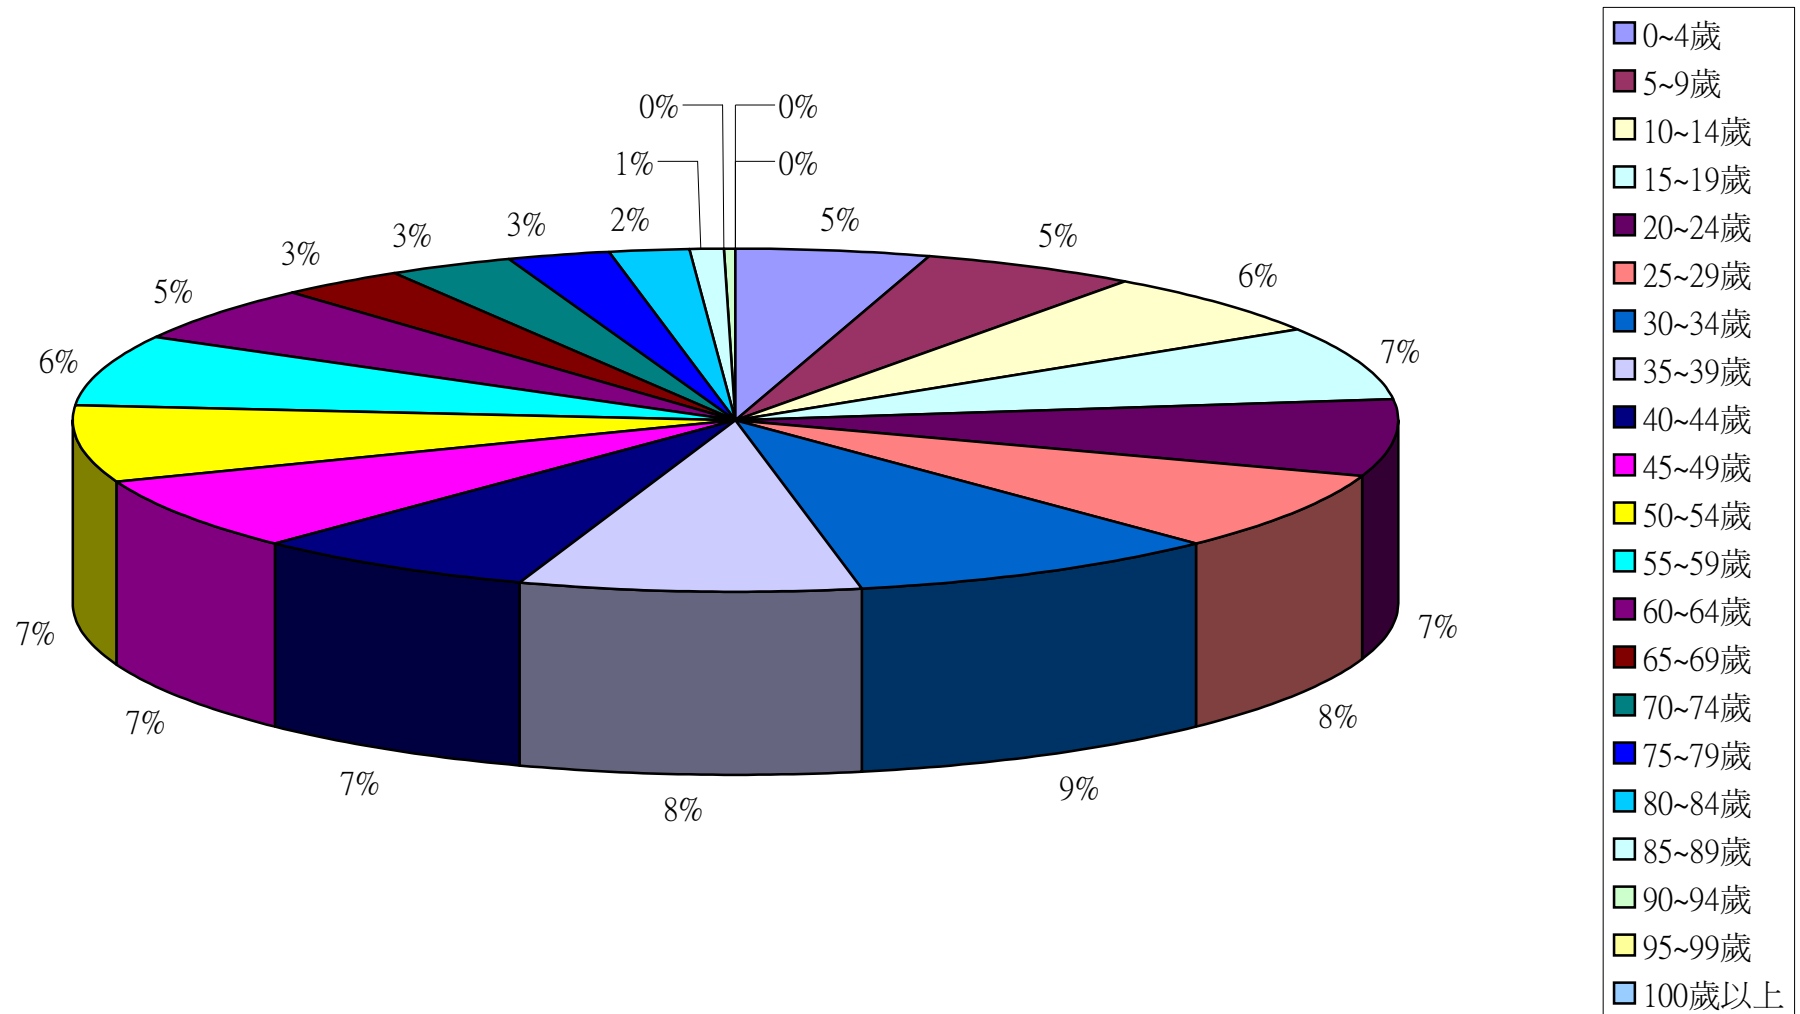

彰化縣鹿港鎮2014年9月按5歲組分比例圖