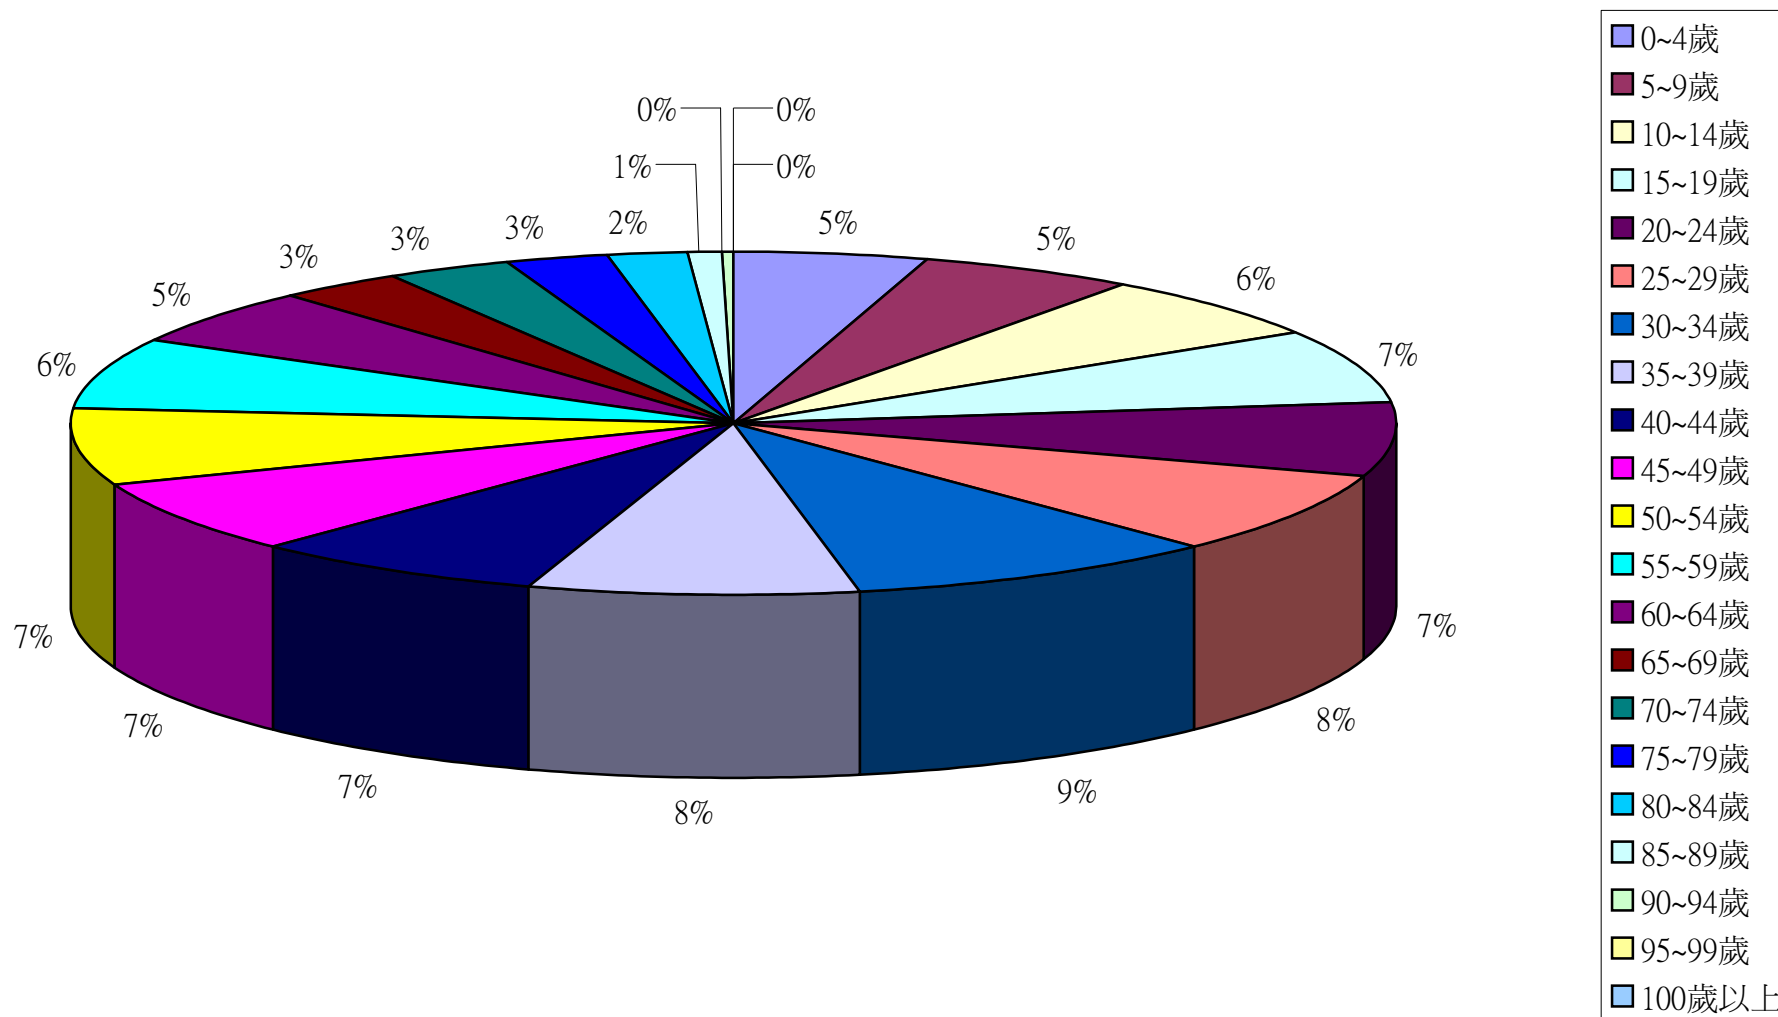

彰化縣鹿港鎮2014年1月按5歲組分比例圖

彰化縣鹿港鎮2014年2月按5歲組分比例圖

彰化縣鹿港鎮2014年3月按5歲組分比例圖

彰化縣鹿港鎮2014年4月按5歲組分比例圖

彰化縣鹿港鎮2014年5月按5歲組分比例圖

彰化縣鹿港鎮2014年6月按5歲組分比例圖

彰化縣鹿港鎮2014年7月按5歲組分比例圖

彰化縣鹿港鎮2014年8月按5歲組分比例圖

彰化縣鹿港鎮2014年9月按5歲組分比例圖

彰化縣鹿港鎮2014年10月按5歲組分比例圖

彰化縣鹿港鎮2014年11月按5歲組分比例圖