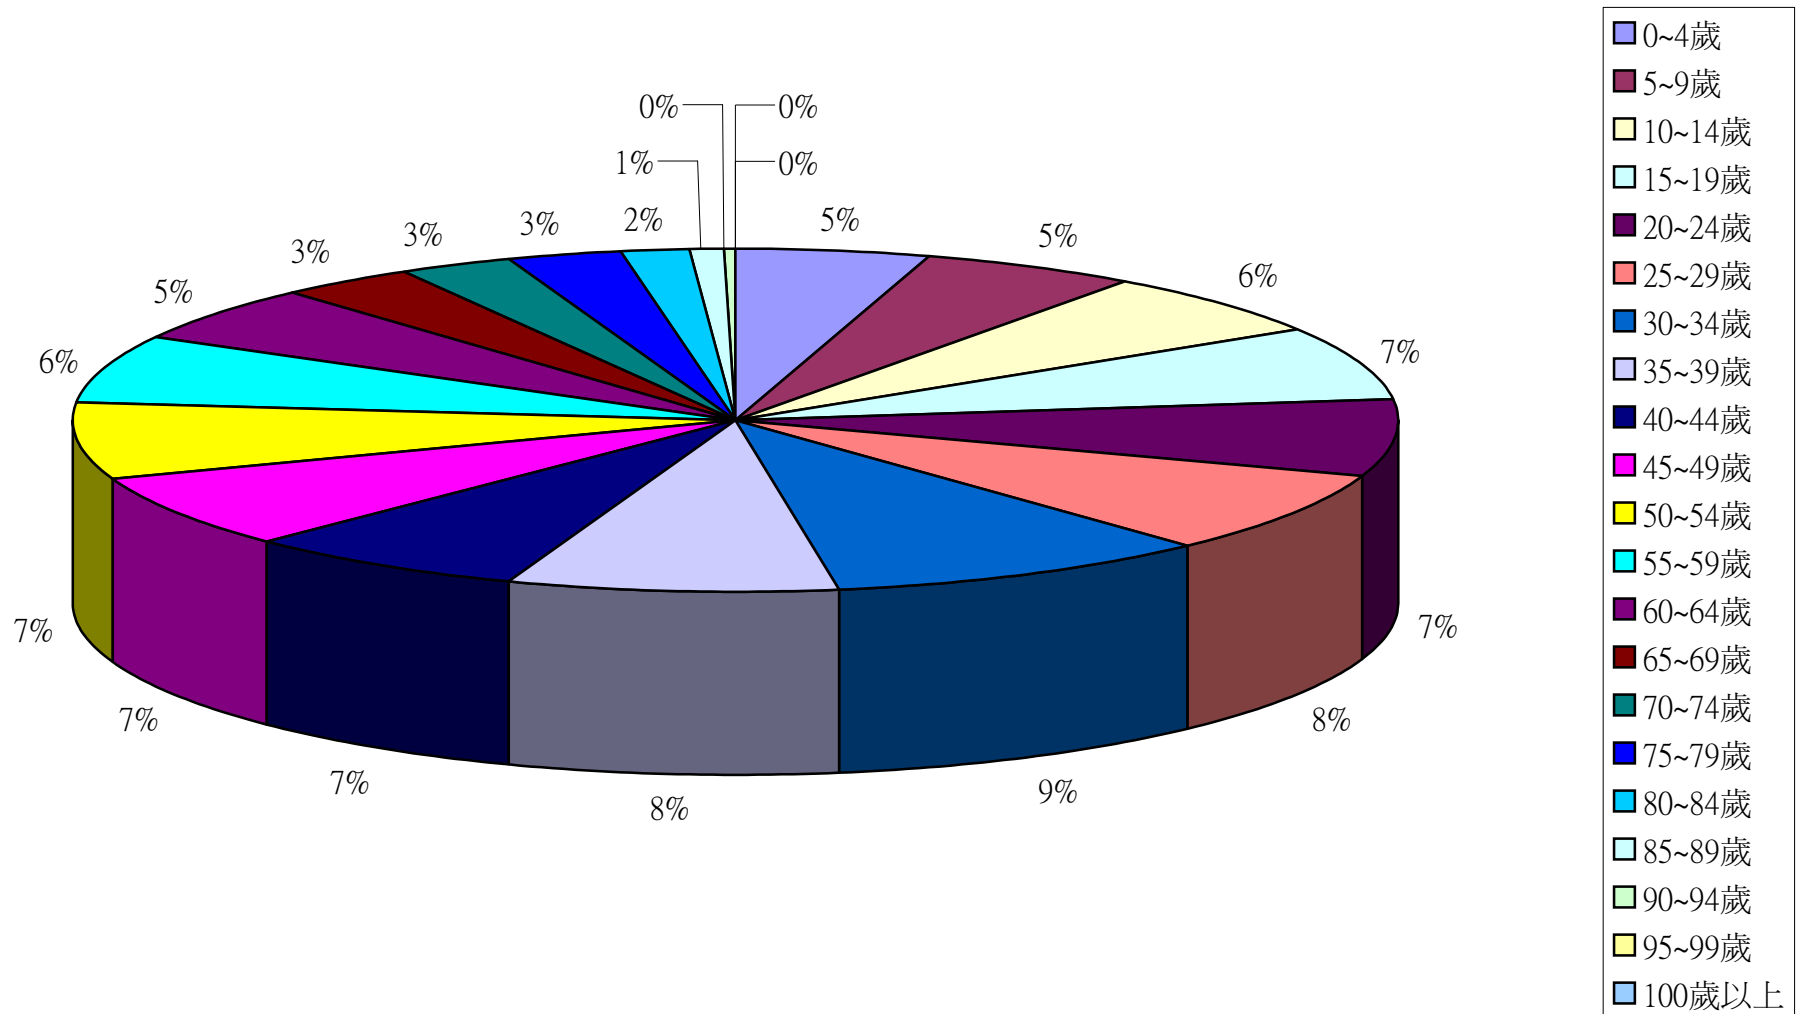

彰化縣鹿港鎮2014年1月按5歲組分比例圖

彰化縣鹿港鎮2014年2月按5歲組分比例圖

彰化縣鹿港鎮2014年3月按5歲組分比例圖

彰化縣鹿港鎮2014年4月按5歲組分比例圖

彰化縣鹿港鎮2014年5月按5歲組分比例圖

彰化縣鹿港鎮2014年6月按5歲組分比例圖

彰化縣鹿港鎮2014年7月按5歲組分比例圖

彰化縣鹿港鎮2014年8月按5歲組分比例圖