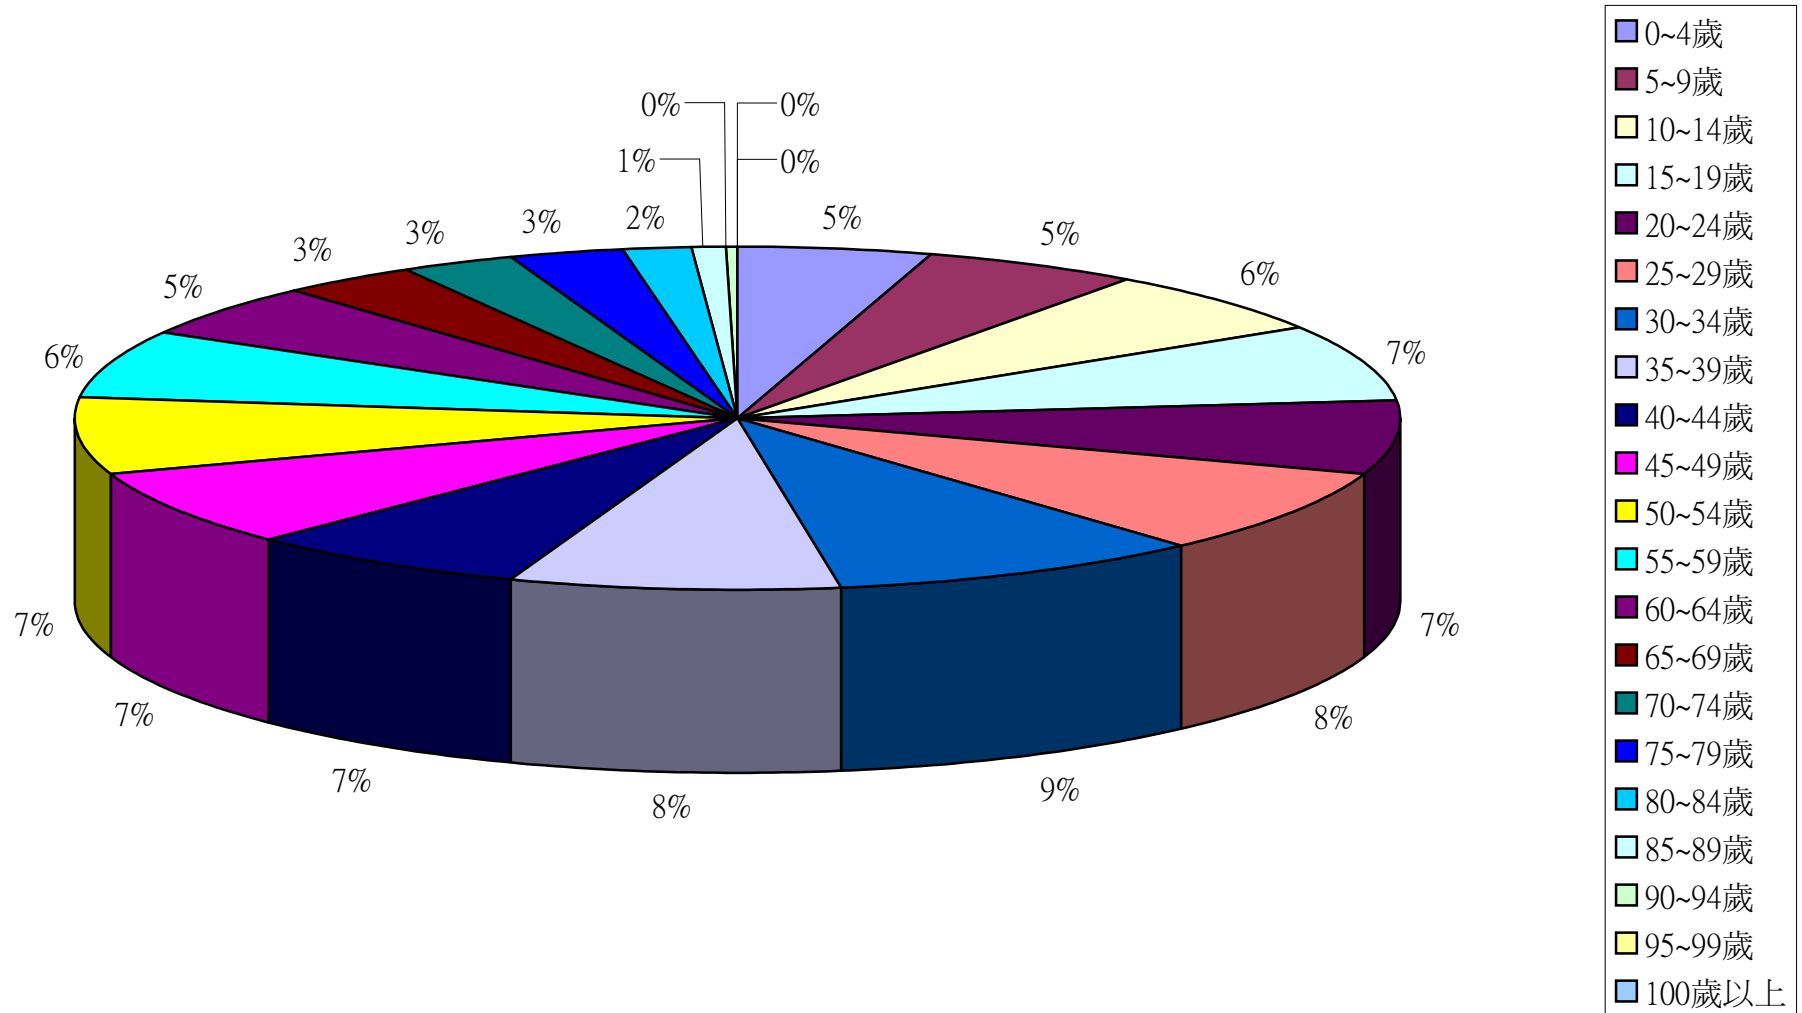

資料來源：彰化縣鹿港鎮戶政所。

Source : Lugang Township Household Registration Office, Changhua County

2.10齡組(人數)

2.10齡組(占總人口百分比%)

95-99歲 Years	100歲以上 Years & Over	年(月)底別 End of Year (Month)	0-9歲 Years	10-19歲 Years	20-29歲 Years	30-39歲 Years	40-49歲 Years	50-59歲 Years	60-69歲 Years	70-79歲 Years	80-89歲 Years	90-99歲 Years	100歲以上 Years & Over	年(月)底別 End of Year (Month)	0-9歲 Years	10-19歲 Years	20-29歲 Years
#DIV/0!	#DIV/0!	一百零三年2014	0	0	0	0	0	0	0	0	0	0	0	一百零三年2014	#DIV/0!	#DIV/0!	#DIV/0!
0.05	0.01	一月 Jan.	8,689	11,286	12,986	14,756	12,161	11,715	7,070	4,794	2,162	289	10	一月 Jan.	10.11	13.14	15.11
0.06	0.01	二月 Feb.	8,684	11,262	12,941	14,799	12,144	11,705	7,128	4,791	2,166	287	9	二月 Feb.	10.11	13.11	15.06
0.06	0.01	三月 Mar.	8,707	11,235	12,907	14,825	12,123	11,709	7,171	4,793	2,176	282	10	三月 Mar.	10.13	13.07	15.02
0.05	0.01	四月 Apr.	8,717	11,225	12,888	14,847	12,120	11,723	7,202	4,788	2,180	280	10	四月 Apr.	10.14	13.06	14.99
0.06	0.01	五月 May	8,705	11,250	12,841	14,859	12,099	11,763	7,228	4,797	2,185	283	11	五月 May	10.12	13.08	14.93
0.06	0.01	六月 June	8,699	11,206	12,820	14,907	12,080	11,776	7,257	4,793	2,201	280	11	六月 June	10.11	13.03	14.90
0.06	0.01	七月 July	8,673	11,168	12,813	14,921	12,102	11,775	7,257	4,804	2,198	280	11	七月 July	10.08	12.99	14.90
0.06	0.01	八月 Aug.	8,665	11,162	12,780	14,938	12,092	11,805	7,278	4,809	2,212	281	10	八月 Aug.	10.07	12.97	14.85
0.06	0.01	九月 Sept.	8,665	11,112	12,789	14,944	12,067	11,835	7,302	4,798	2,233	280	12	九月 Sept.	10.07	12.92	14.86
0.06	0.01	十月 Oct.	8,656	11,098	12,767	14,939	12,093	11,839	7,342	4,805	2,246	280	12	十月 Oct.	10.06	12.89	14.83
0.06	0.01	十一月 Nov.	8,639	11,099	12,731	14,948	12,074	11,870	7,381	4,804	2,260	291	12	十一月 Nov.	10.03	12.89	14.78
#DIV/0!	#DIV/0!	十二月 Dec.	0	0	0	0	0	0	0	0	0	0	0	十二月 Dec.	#DIV/0!	#DIV/0!	#DIV/0!

彰化縣鹿港鎮2014年1月按5歲組分比例圖

彰化縣鹿港鎮2014年2月按5歲組分比例圖

彰化縣鹿港鎮2014年3月按5歲組分比例圖

彰化縣鹿港鎮2014年4月按5歲組分比例圖

彰化縣鹿港鎮2014年5月按5歲組分比例圖

彰化縣鹿港鎮2014年6月按5歲組分比例圖

彰化縣鹿港鎮2014年7月按5歲組分比例圖

彰化縣鹿港鎮2014年8月按5歲組分比例圖