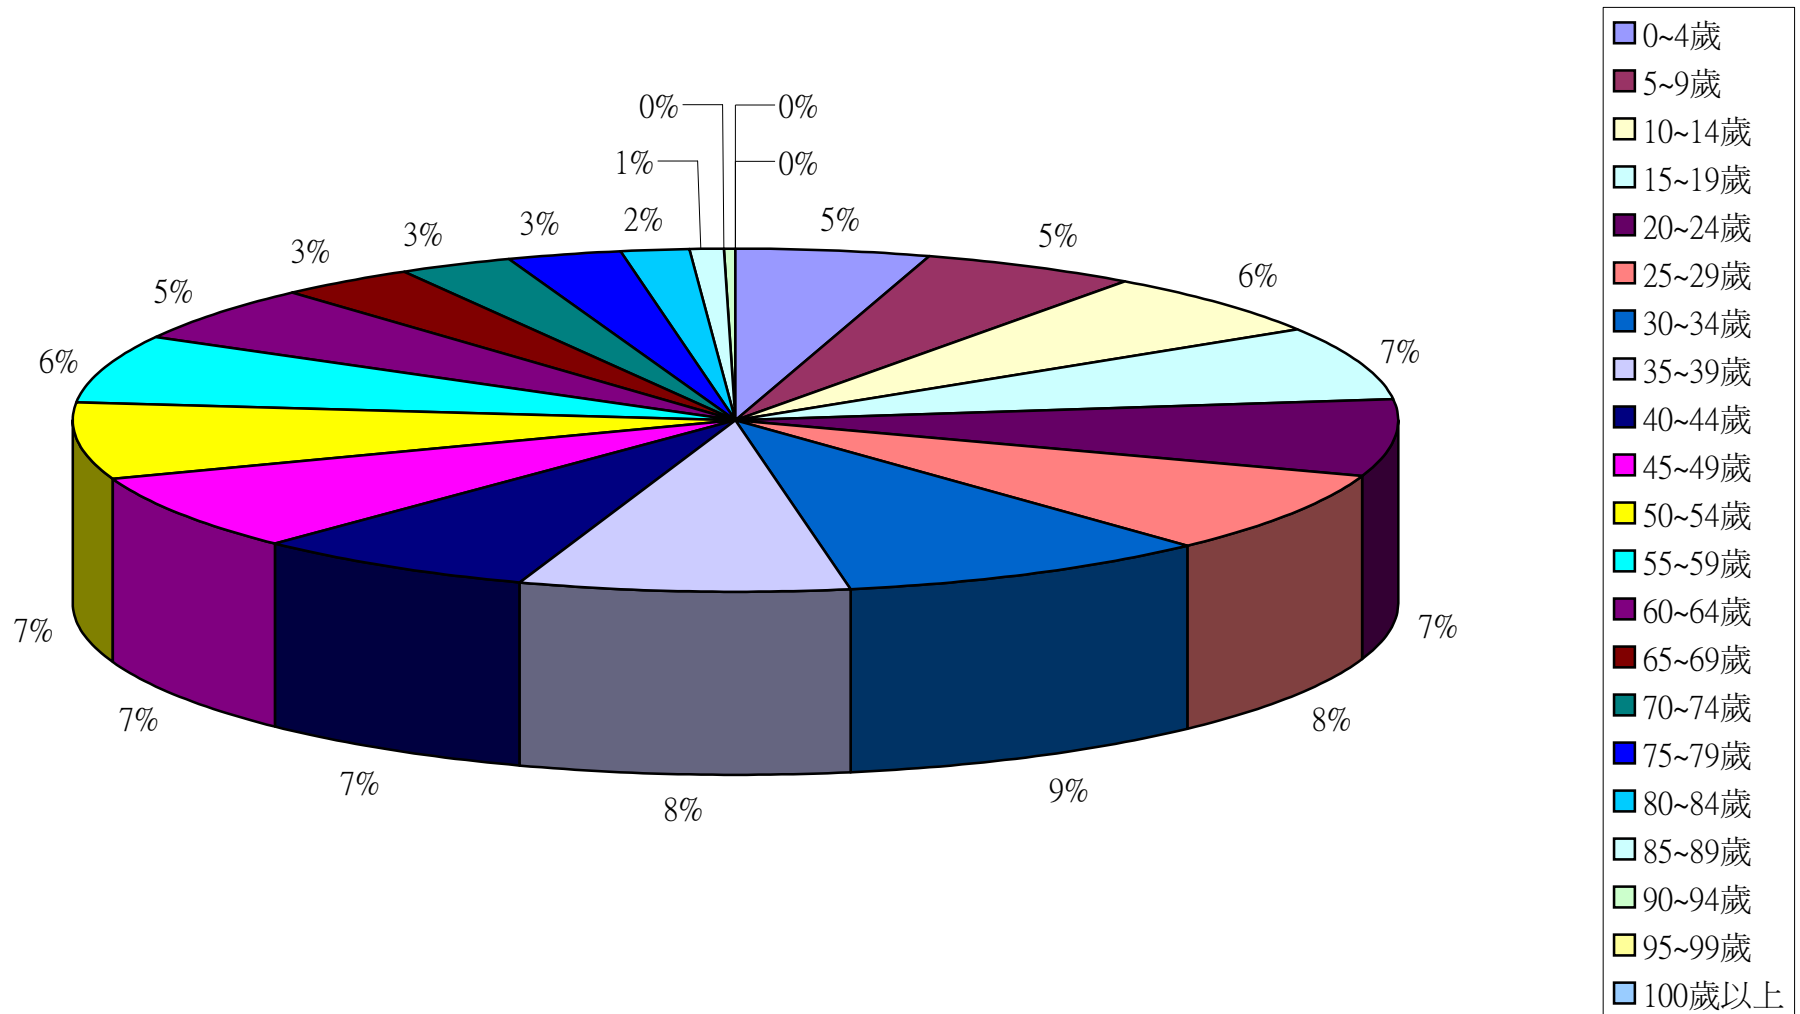

彰化縣鹿港鎮2014年1月按5歲組分比例圖

彰化縣鹿港鎮2014年2月按5歲組分比例圖

彰化縣鹿港鎮2014年3月按5歲組分比例圖

彰化縣鹿港鎮2014年4月按5歲組分比例圖

彰化縣鹿港鎮2014年5月按5歲組分比例圖

彰化縣鹿港鎮2014年6月按5歲組分比例圖

彰化縣鹿港鎮2014年7月按5歲組分比例圖

彰化縣鹿港鎮2014年8月按5歲組分比例圖