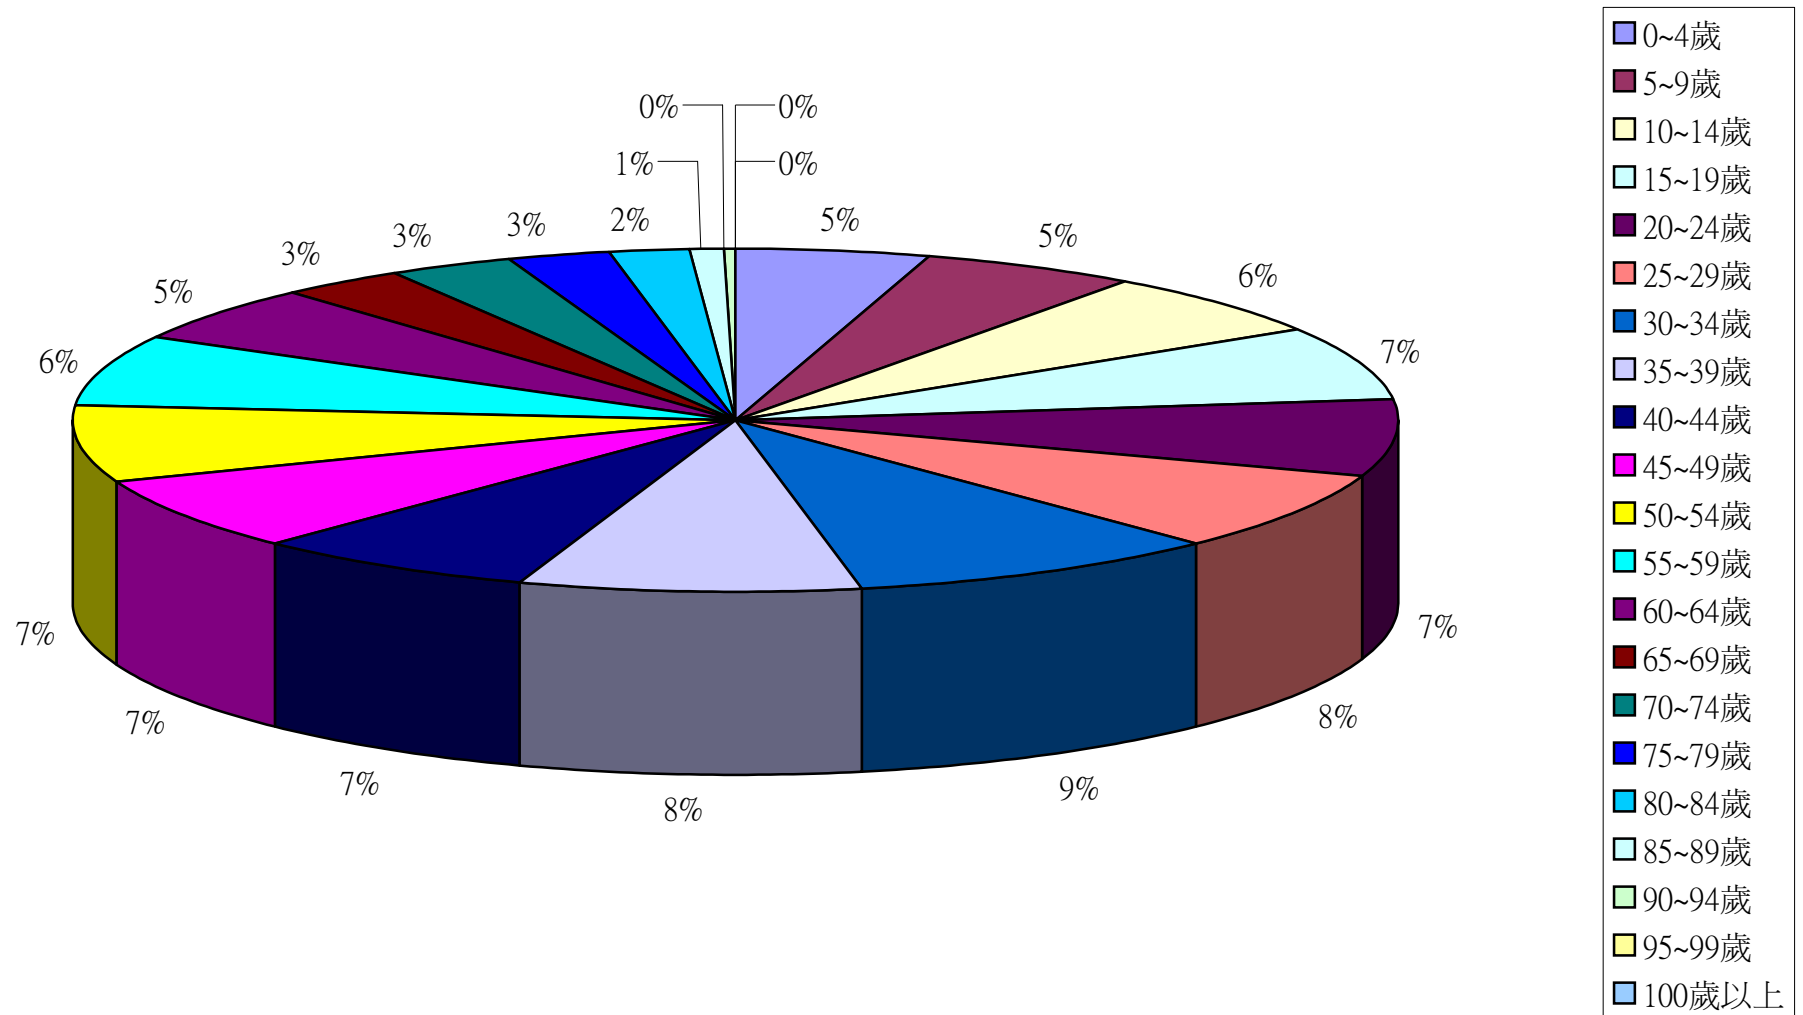

彰化縣鹿港鎮2014年9月按5歲組分比例圖