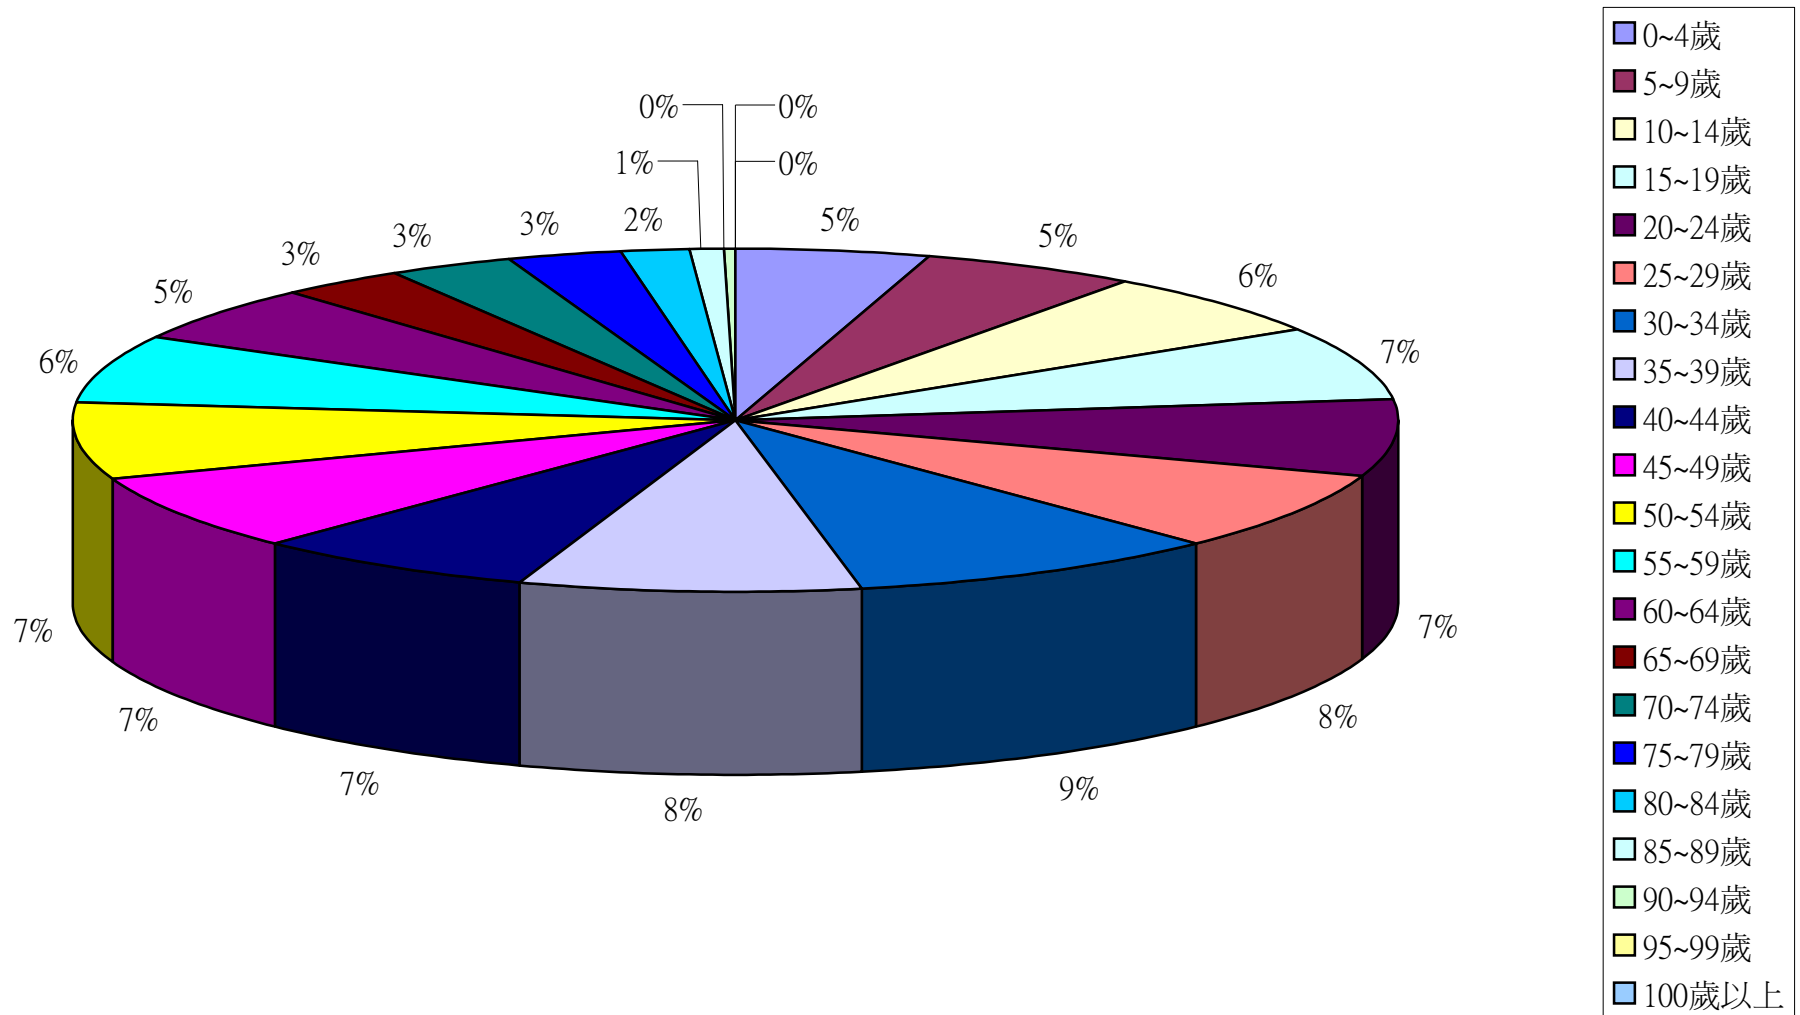

彰化縣鹿港鎮2014年1月按5歲組分比例圖

彰化縣鹿港鎮2014年2月按5歲組分比例圖

彰化縣鹿港鎮2014年3月按5歲組分比例圖

彰化縣鹿港鎮2014年4月按5歲組分比例圖

彰化縣鹿港鎮2014年5月按5歲組分比例圖

彰化縣鹿港鎮2014年6月按5歲組分比例圖

彰化縣鹿港鎮2014年7月按5歲組分比例圖

彰化縣鹿港鎮2014年8月按5歲組分比例圖