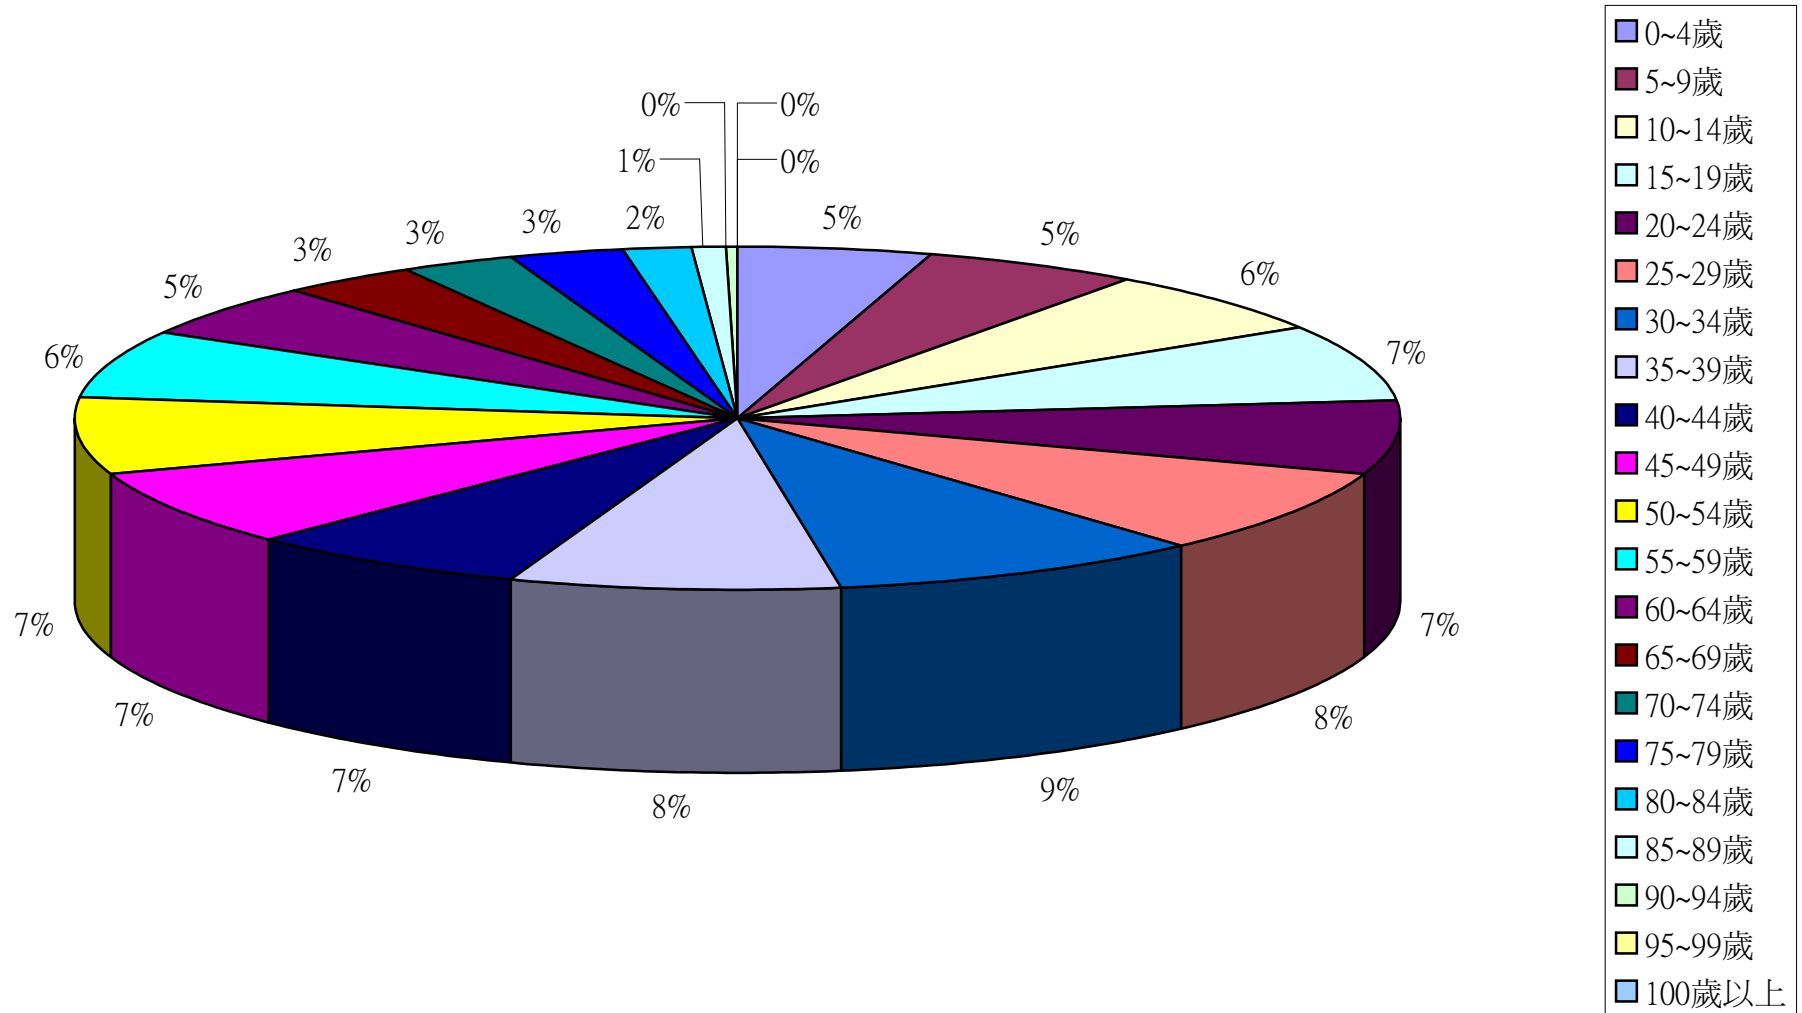

彰化縣鹿港鎮2014年2月按5歲組分比例圖