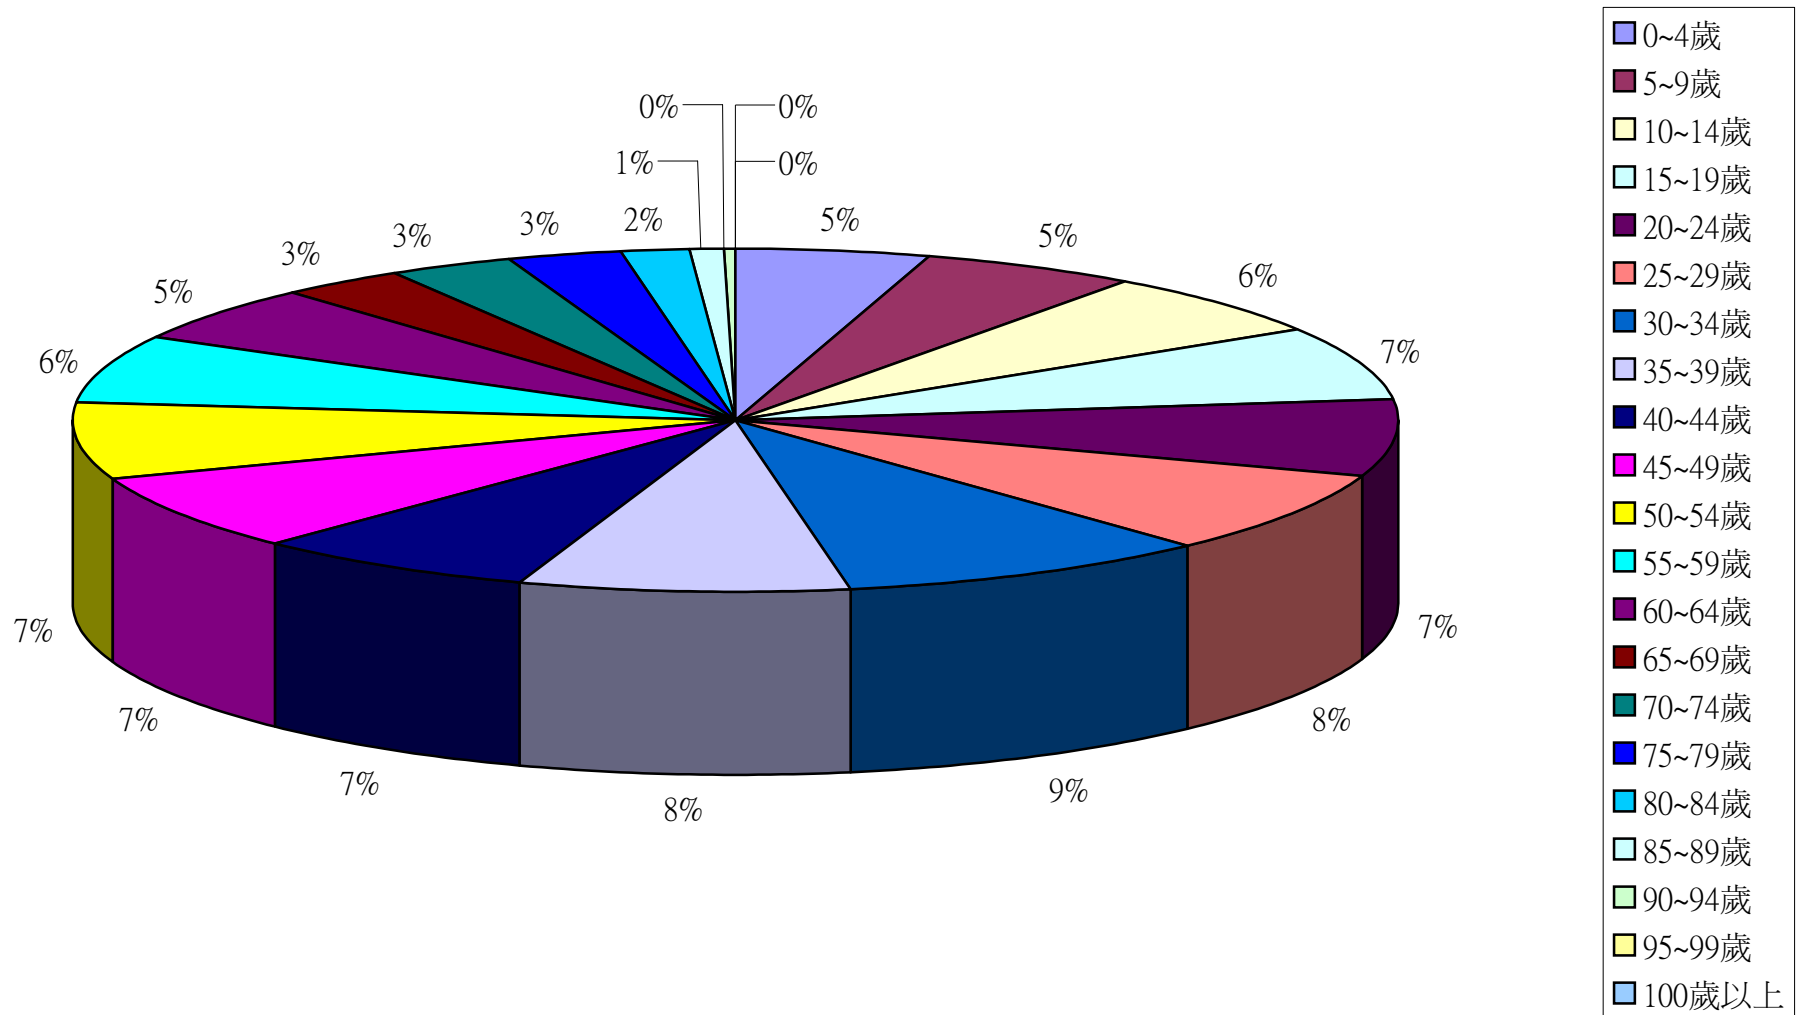

彰化縣鹿港鎮2014年1月按5歲組分比例圖

彰化縣鹿港鎮2014年2月按5歲組分比例圖

彰化縣鹿港鎮2014年3月按5歲組分比例圖

彰化縣鹿港鎮2014年4月按5歲組分比例圖

彰化縣鹿港鎮2014年5月按5歲組分比例圖

彰化縣鹿港鎮2014年6月按5歲組分比例圖

彰化縣鹿港鎮2014年7月按5歲組分比例圖

彰化縣鹿港鎮2014年8月按5歲組分比例圖

彰化縣鹿港鎮2014年9月按5歲組分比例圖