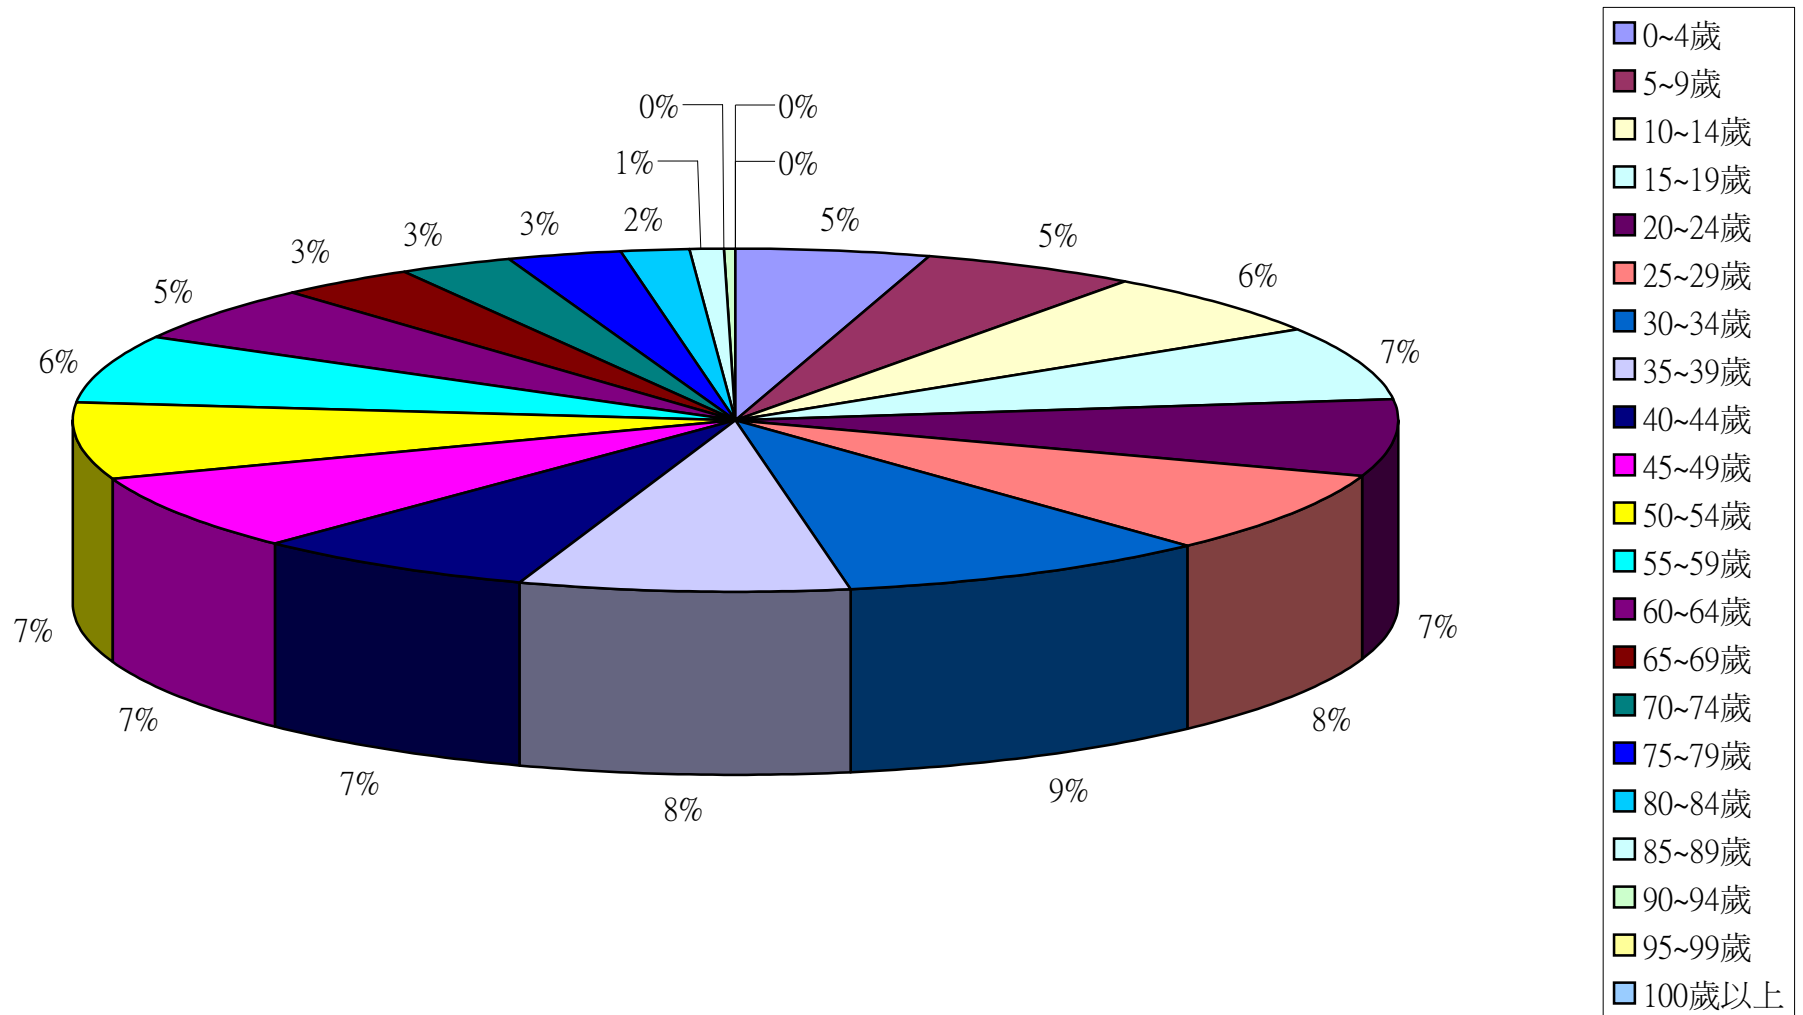

彰化縣鹿港鎮2014年1月按5歲組分比例圖

彰化縣鹿港鎮2014年2月按5歲組分比例圖

彰化縣鹿港鎮2014年3月按5歲組分比例圖

彰化縣鹿港鎮2014年4月按5歲組分比例圖

彰化縣鹿港鎮2014年5月按5歲組分比例圖

彰化縣鹿港鎮2014年6月按5歲組分比例圖

彰化縣鹿港鎮2014年7月按5歲組分比例圖

彰化縣鹿港鎮2014年8月按5歲組分比例圖

彰化縣鹿港鎮2014年9月按5歲組分比例圖