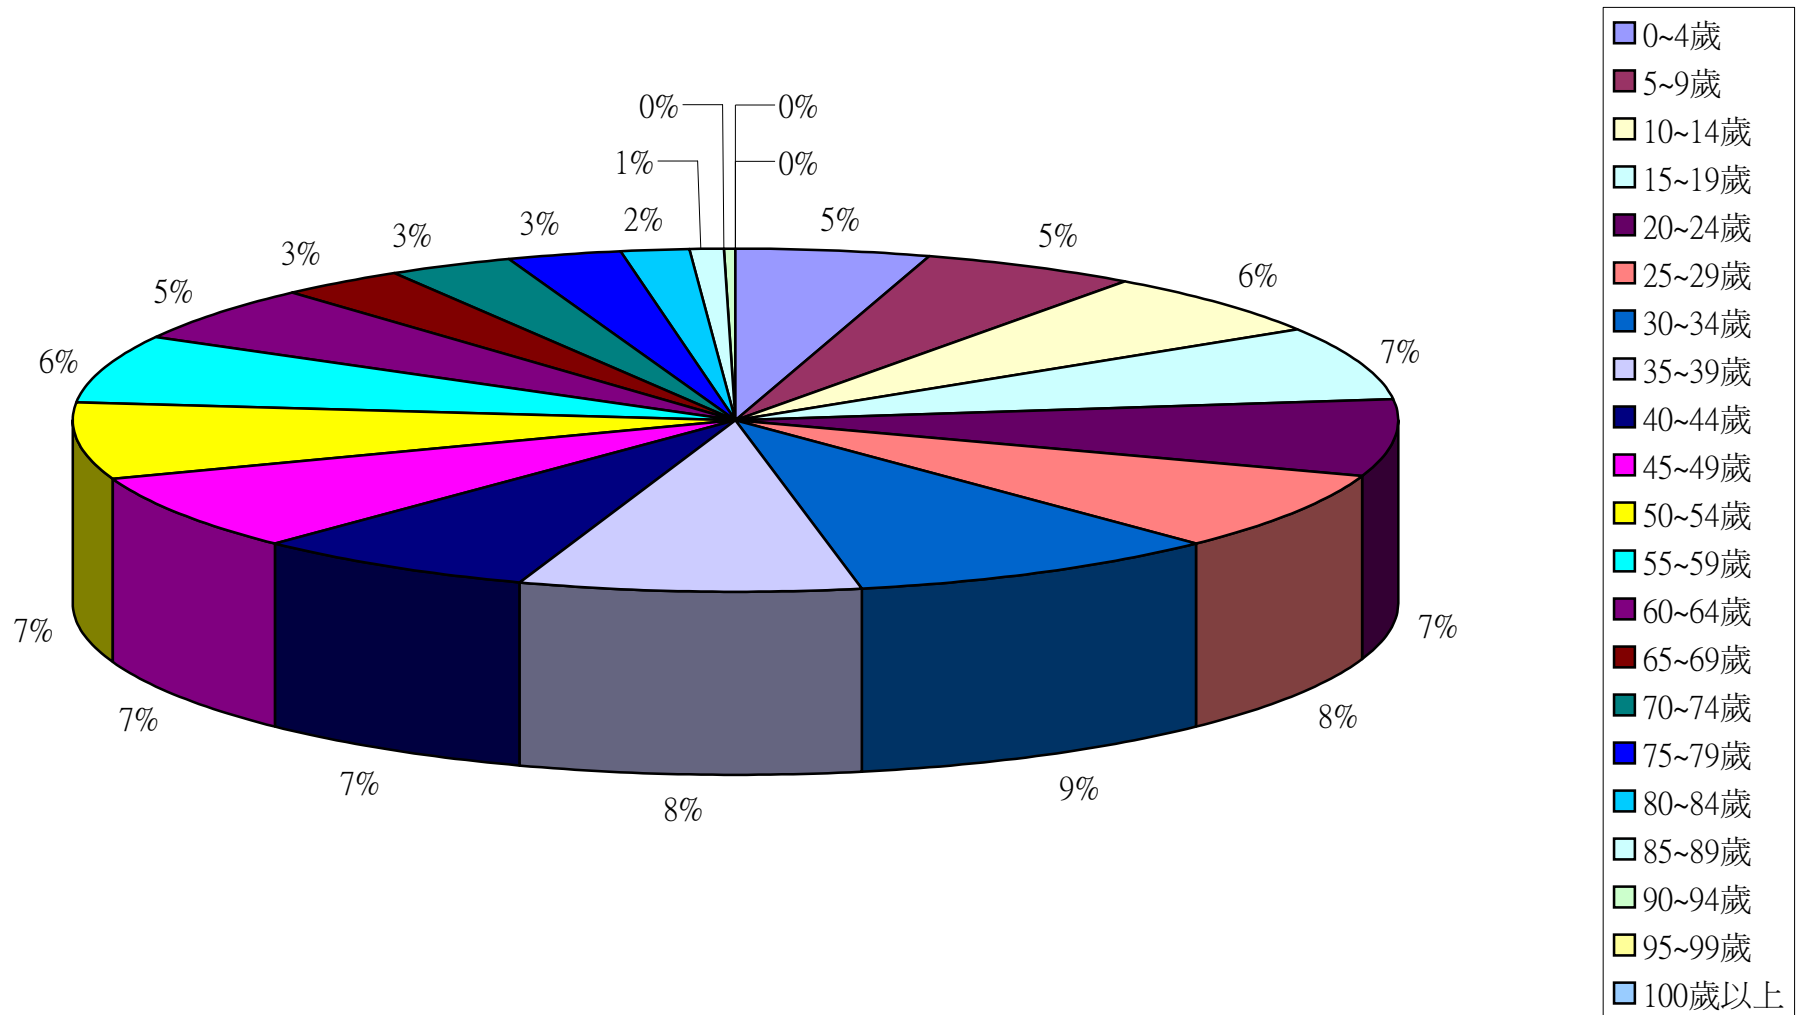

彰化縣鹿港鎮2014年1月按5歲組分比例圖

彰化縣鹿港鎮2014年2月按5歲組分比例圖

彰化縣鹿港鎮2014年3月按5歲組分比例圖

彰化縣鹿港鎮2014年4月按5歲組分比例圖

彰化縣鹿港鎮2014年5月按5歲組分比例圖

彰化縣鹿港鎮2014年6月按5歲組分比例圖

彰化縣鹿港鎮2014年7月按5歲組分比例圖

彰化縣鹿港鎮2014年8月按5歲組分比例圖

彰化縣鹿港鎮2014年9月按5歲組分比例圖