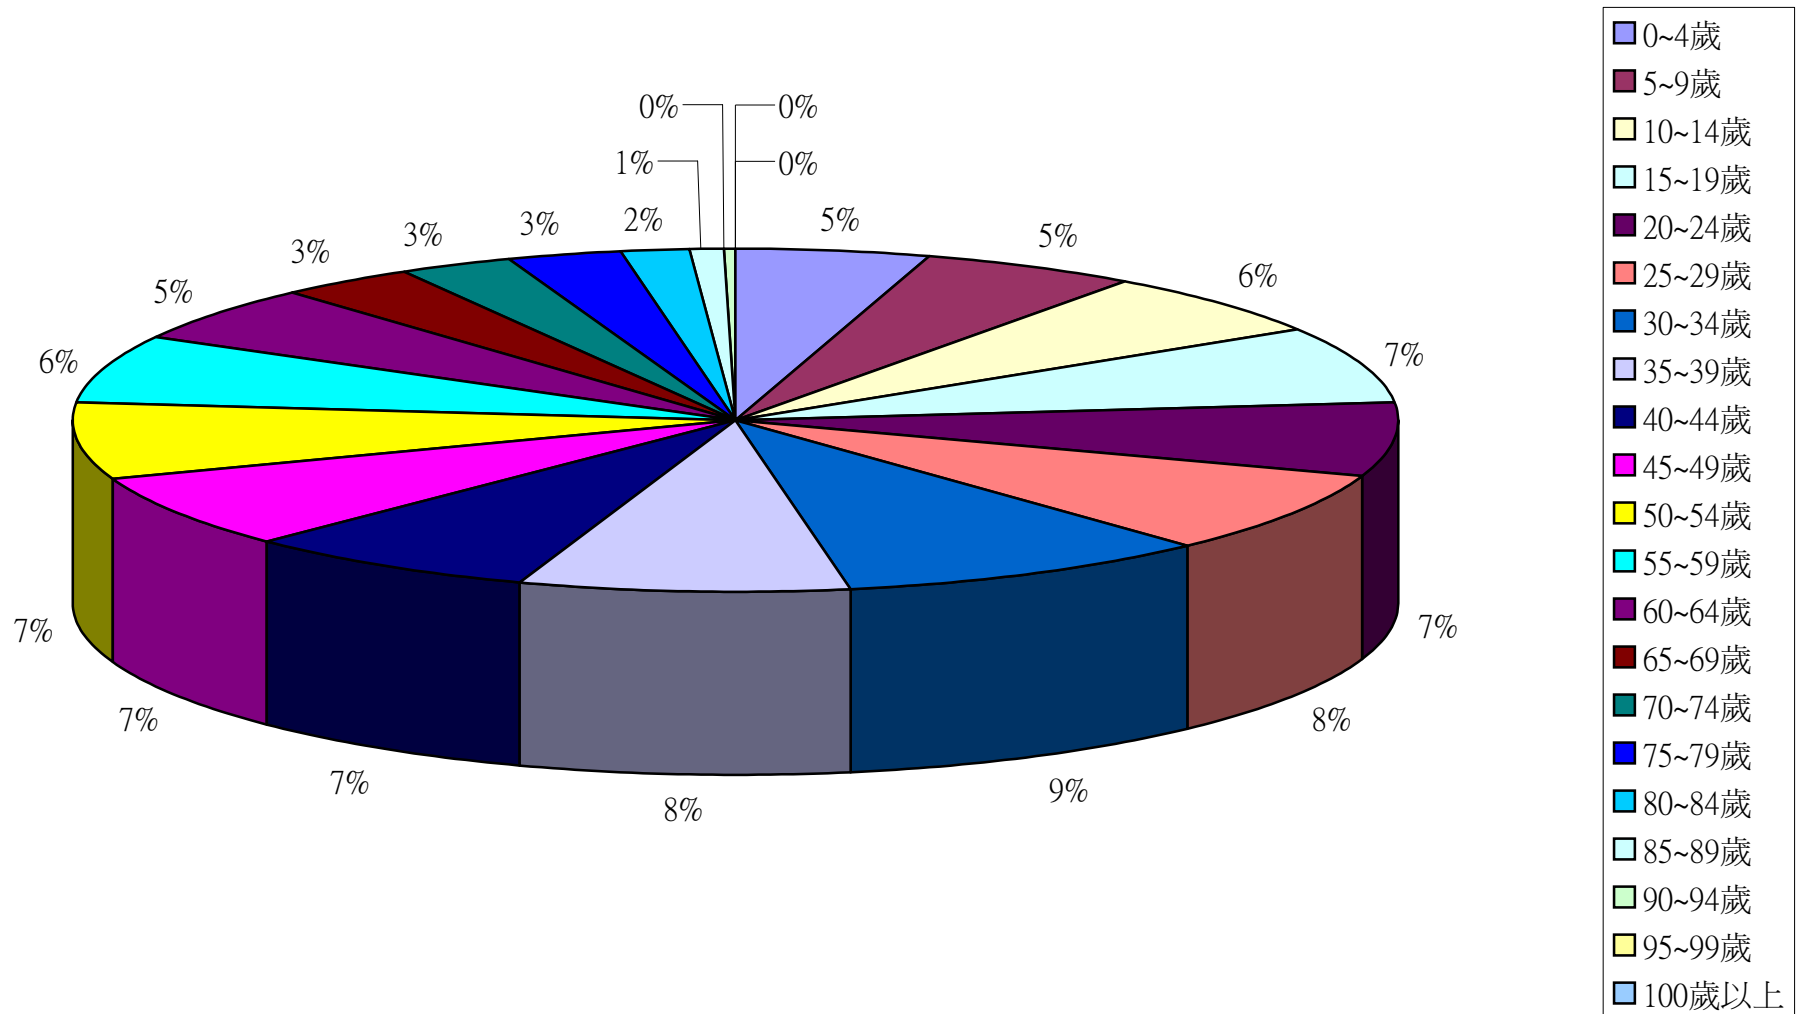

彰化縣鹿港鎮2014年1月按5歲組分比例圖

彰化縣鹿港鎮2014年2月按5歲組分比例圖

彰化縣鹿港鎮2014年3月按5歲組分比例圖

彰化縣鹿港鎮2014年4月按5歲組分比例圖

彰化縣鹿港鎮2014年5月按5歲組分比例圖

彰化縣鹿港鎮2014年6月按5歲組分比例圖

彰化縣鹿港鎮2014年7月按5歲組分比例圖

彰化縣鹿港鎮2014年8月按5歲組分比例圖

彰化縣鹿港鎮2014年9月按5歲組分比例圖