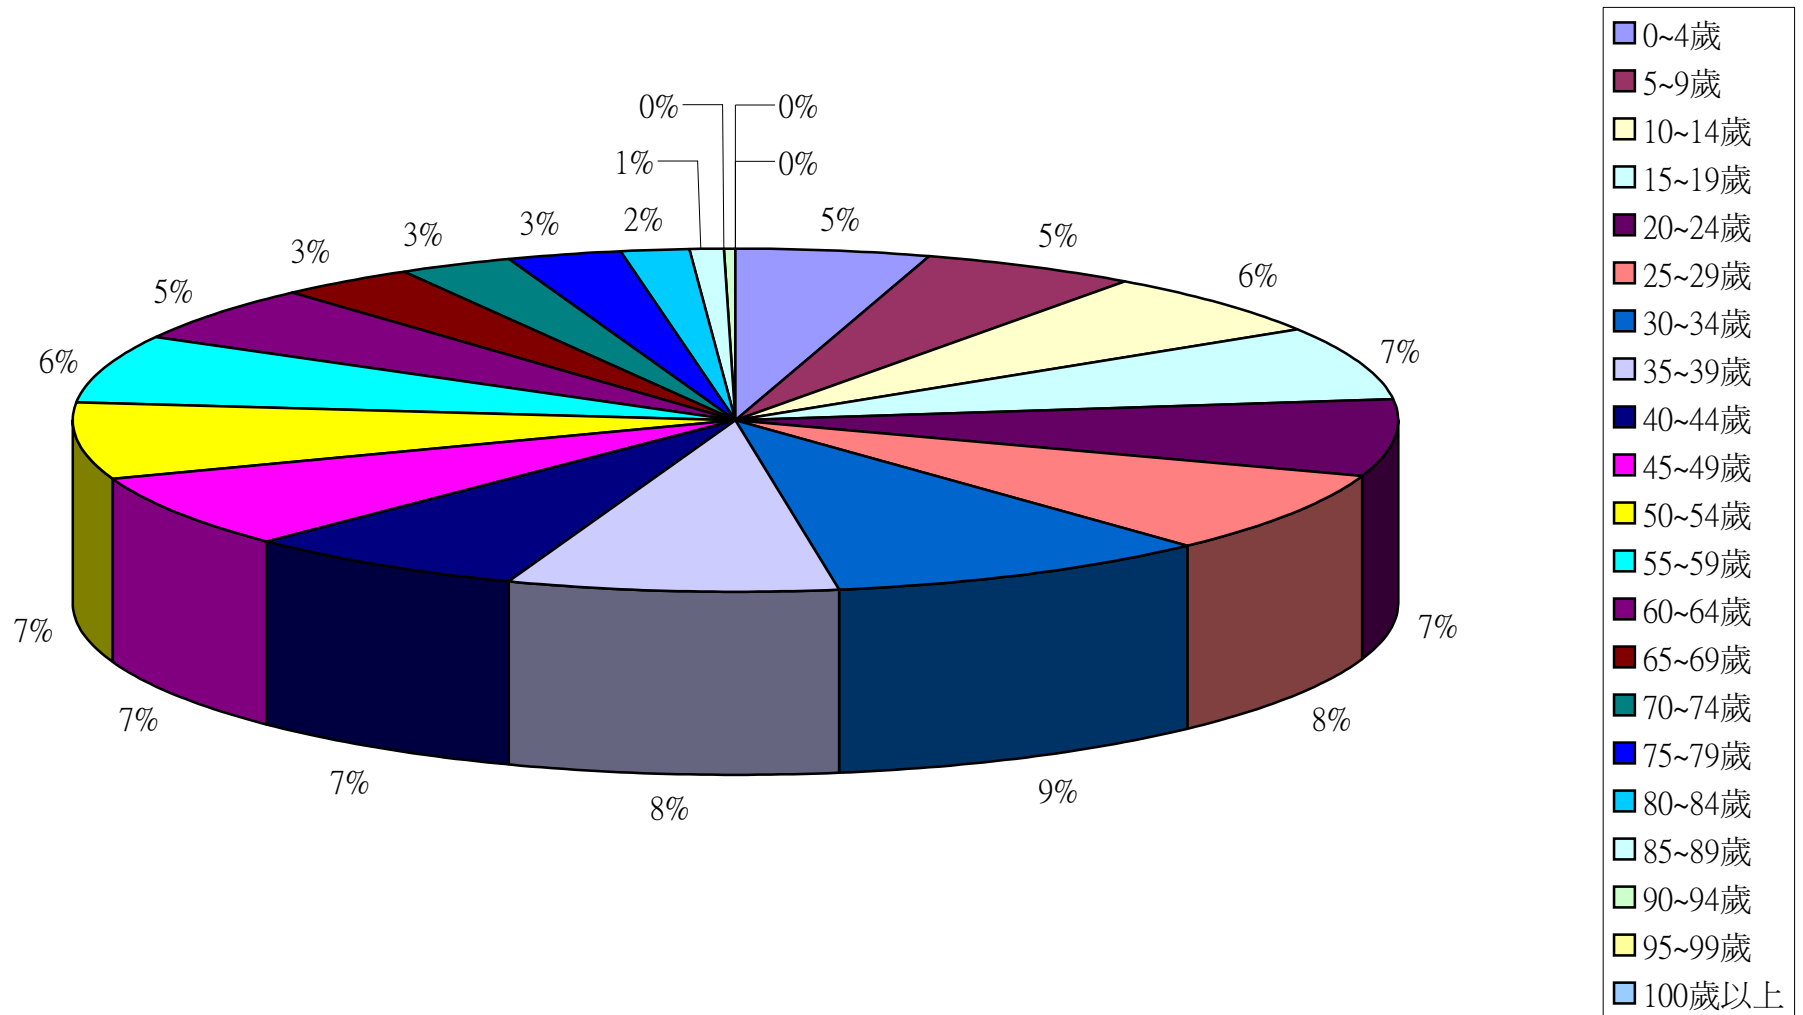

彰化縣鹿港鎮2014年1月按5歲組分比例圖

彰化縣鹿港鎮2014年2月按5歲組分比例圖

彰化縣鹿港鎮2014年3月按5歲組分比例圖

彰化縣鹿港鎮2014年4月按5歲組分比例圖

彰化縣鹿港鎮2014年5月按5歲組分比例圖

彰化縣鹿港鎮2014年6月按5歲組分比例圖

彰化縣鹿港鎮2014年7月按5歲組分比例圖

彰化縣鹿港鎮2014年8月按5歲組分比例圖

彰化縣鹿港鎮2014年9月按5歲組分比例圖