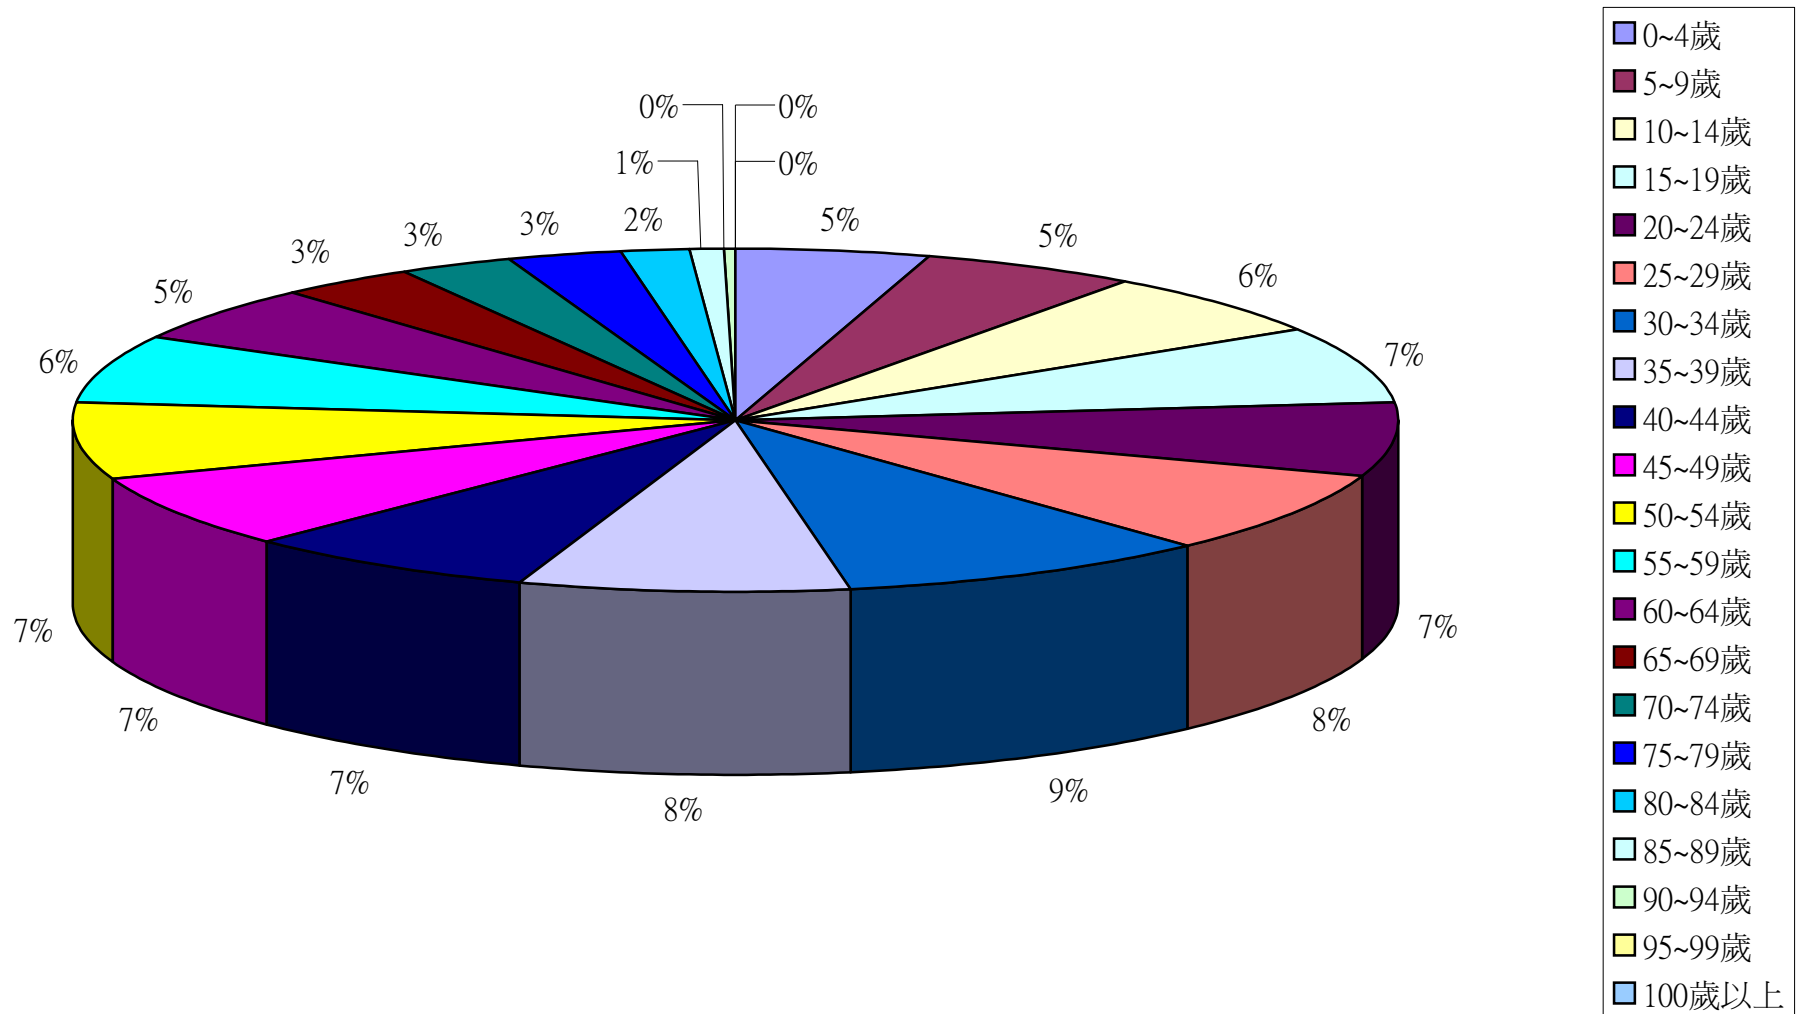

彰化縣鹿港鎮2014年1月按5歲組分比例圖

彰化縣鹿港鎮2014年2月按5歲組分比例圖

彰化縣鹿港鎮2014年3月按5歲組分比例圖

彰化縣鹿港鎮2014年4月按5歲組分比例圖

彰化縣鹿港鎮2014年5月按5歲組分比例圖

彰化縣鹿港鎮2014年6月按5歲組分比例圖

彰化縣鹿港鎮2014年7月按5歲組分比例圖

彰化縣鹿港鎮2014年8月按5歲組分比例圖