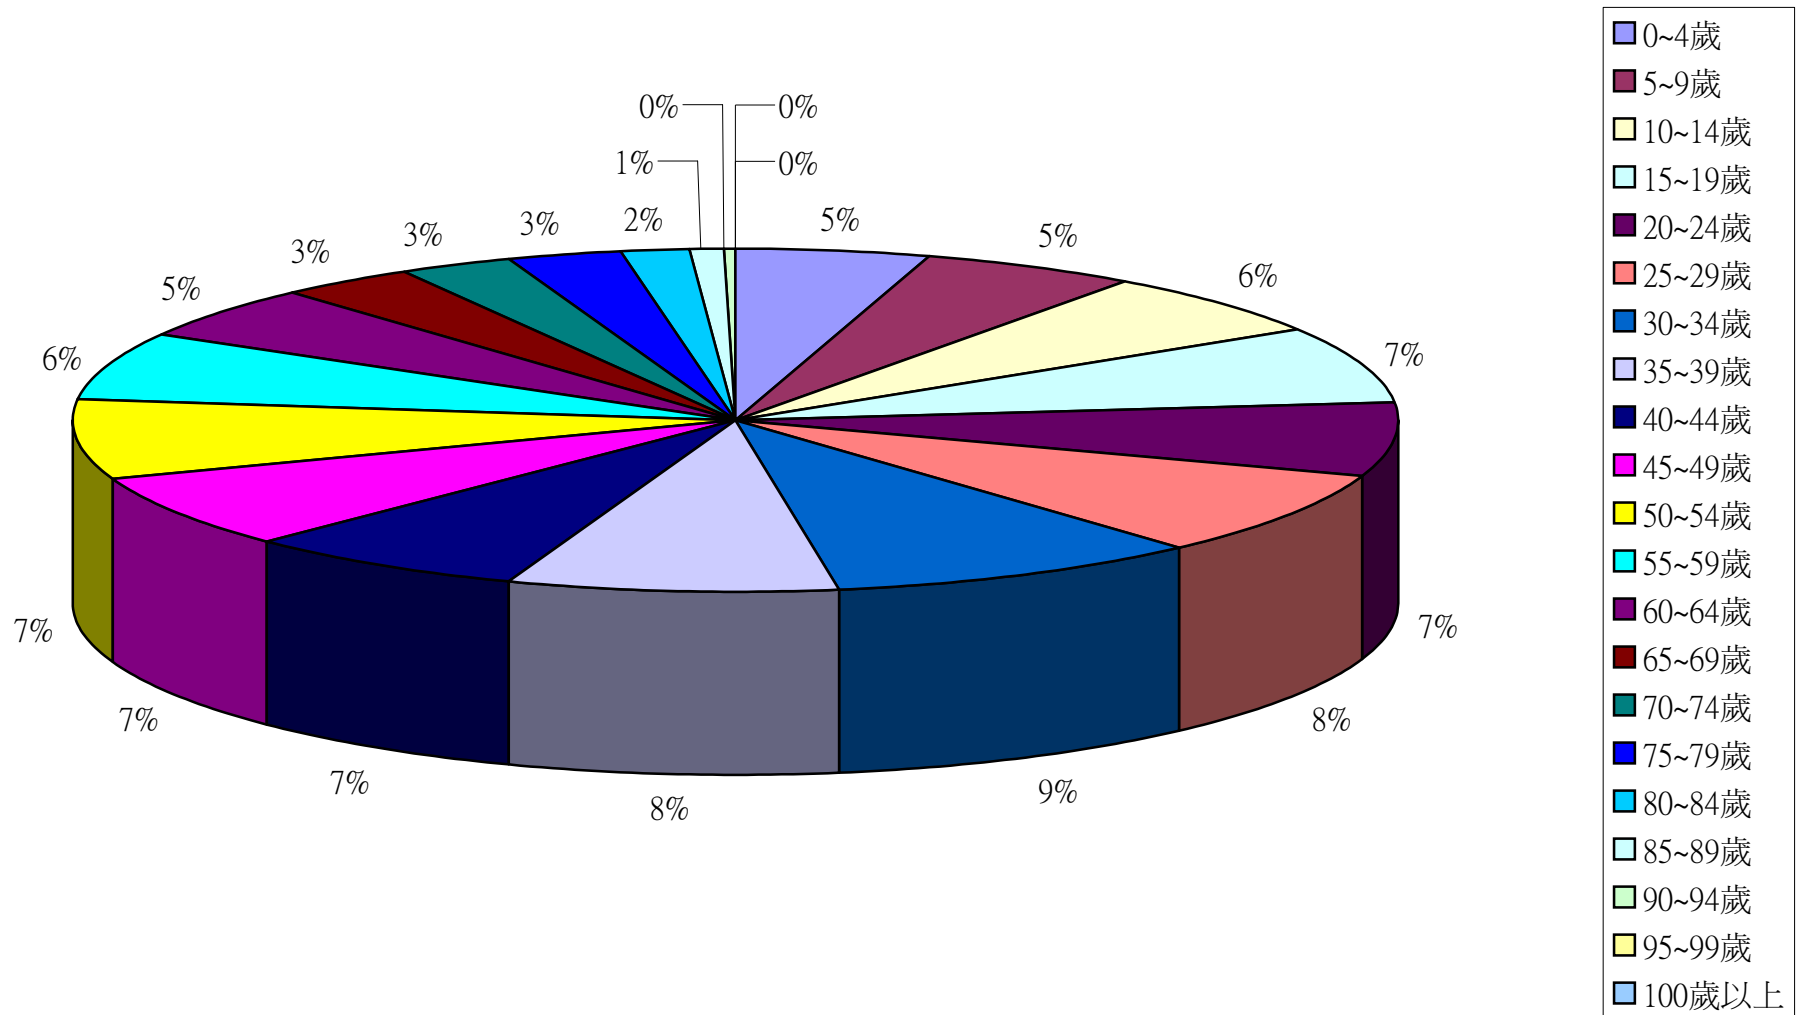

資料來源：彰化縣鹿港鎮戶政所。

Source : Lugang Township Household Registration Office, Changhua County

2.10齡組(人數)

2.10齡組(占總人口百分比%)

95-99歲 Years	100歲以上 Years & Over	年(月)底別 End of Year (Month)	0-9歲 Years	10-19歲 Years	20-29歲 Years	30-39歲 Years	40-49歲 Years	50-59歲 Years	60-69歲 Years	70-79歲 Years	80-89歲 Years	90-99歲 Years	100歲以上 Years & Over	年(月)底別 End of Year (Month)	0-9歲 Years	10-19歲 Years	20-29歲 Years
#DIV/0!	#DIV/0!	一百零三年2014	0	0	0	0	0	0	0	0	0	0	0	一百零三年2014	#DIV/0!	#DIV/0!	#DIV/0!
0.05	0.01	一月 Jan.	8,689	11,286	12,986	14,756	12,161	11,715	7,070	4,794	2,162	289	10	一月 Jan.	10.11	13.14	15.11
0.06	0.01	二月 Feb.	8,684	11,262	12,941	14,799	12,144	11,705	7,128	4,791	2,166	287	9	二月 Feb.	10.11	13.11	15.06
0.06	0.01	三月 Mar.	8,707	11,235	12,907	14,825	12,123	11,709	7,171	4,793	2,176	282	10	三月 Mar.	10.13	13.07	15.02
0.05	0.01	四月 Apr.	8,717	11,225	12,888	14,847	12,120	11,723	7,202	4,788	2,180	280	10	四月 Apr.	10.14	13.06	14.99
0.06	0.01	五月 May	8,705	11,250	12,841	14,859	12,099	11,763	7,228	4,797	2,185	283	11	五月 May	10.12	13.08	14.93
0.06	0.01	六月 June	8,699	11,206	12,820	14,907	12,080	11,776	7,257	4,793	2,201	280	11	六月 June	10.11	13.03	14.90
0.06	0.01	七月 July	8,673	11,168	12,813	14,921	12,102	11,775	7,257	4,804	2,198	280	11	七月 July	10.08	12.99	14.90
0.06	0.01	八月 Aug.	8,665	11,162	12,780	14,938	12,092	11,805	7,278	4,809	2,212	281	10	八月 Aug.	10.07	12.97	14.85
#DIV/0!	#DIV/0!	九月 Sept.	0	0	0	0	0	0	0	0	0	0	0	九月 Sept.	#DIV/0!	#DIV/0!	#DIV/0!
#DIV/0!	#DIV/0!	十月 Oct.	0	0	0	0	0	0	0	0	0	0	0	十月 Oct.	#DIV/0!	#DIV/0!	#DIV/0!
#DIV/0!	#DIV/0!	十一月 Nov.	0	0	0	0	0	0	0	0	0	0	0	十一月 Nov.	#DIV/0!	#DIV/0!	#DIV/0!
#DIV/0!	#DIV/0!	十二月 Dec.	0	0	0	0	0	0	0	0	0	0	0	十二月 Dec.	#DIV/0!	#DIV/0!	#DIV/0!

彰化縣鹿港鎮2014年1月按5歲組分比例圖

彰化縣鹿港鎮2014年2月按5歲組分比例圖

彰化縣鹿港鎮2014年3月按5歲組分比例圖

彰化縣鹿港鎮2014年4月按5歲組分比例圖

彰化縣鹿港鎮2014年5月按5歲組分比例圖

彰化縣鹿港鎮2014年6月按5歲組分比例圖

彰化縣鹿港鎮2014年7月按5歲組分比例圖

彰化縣鹿港鎮2014年8月按5歲組分比例圖