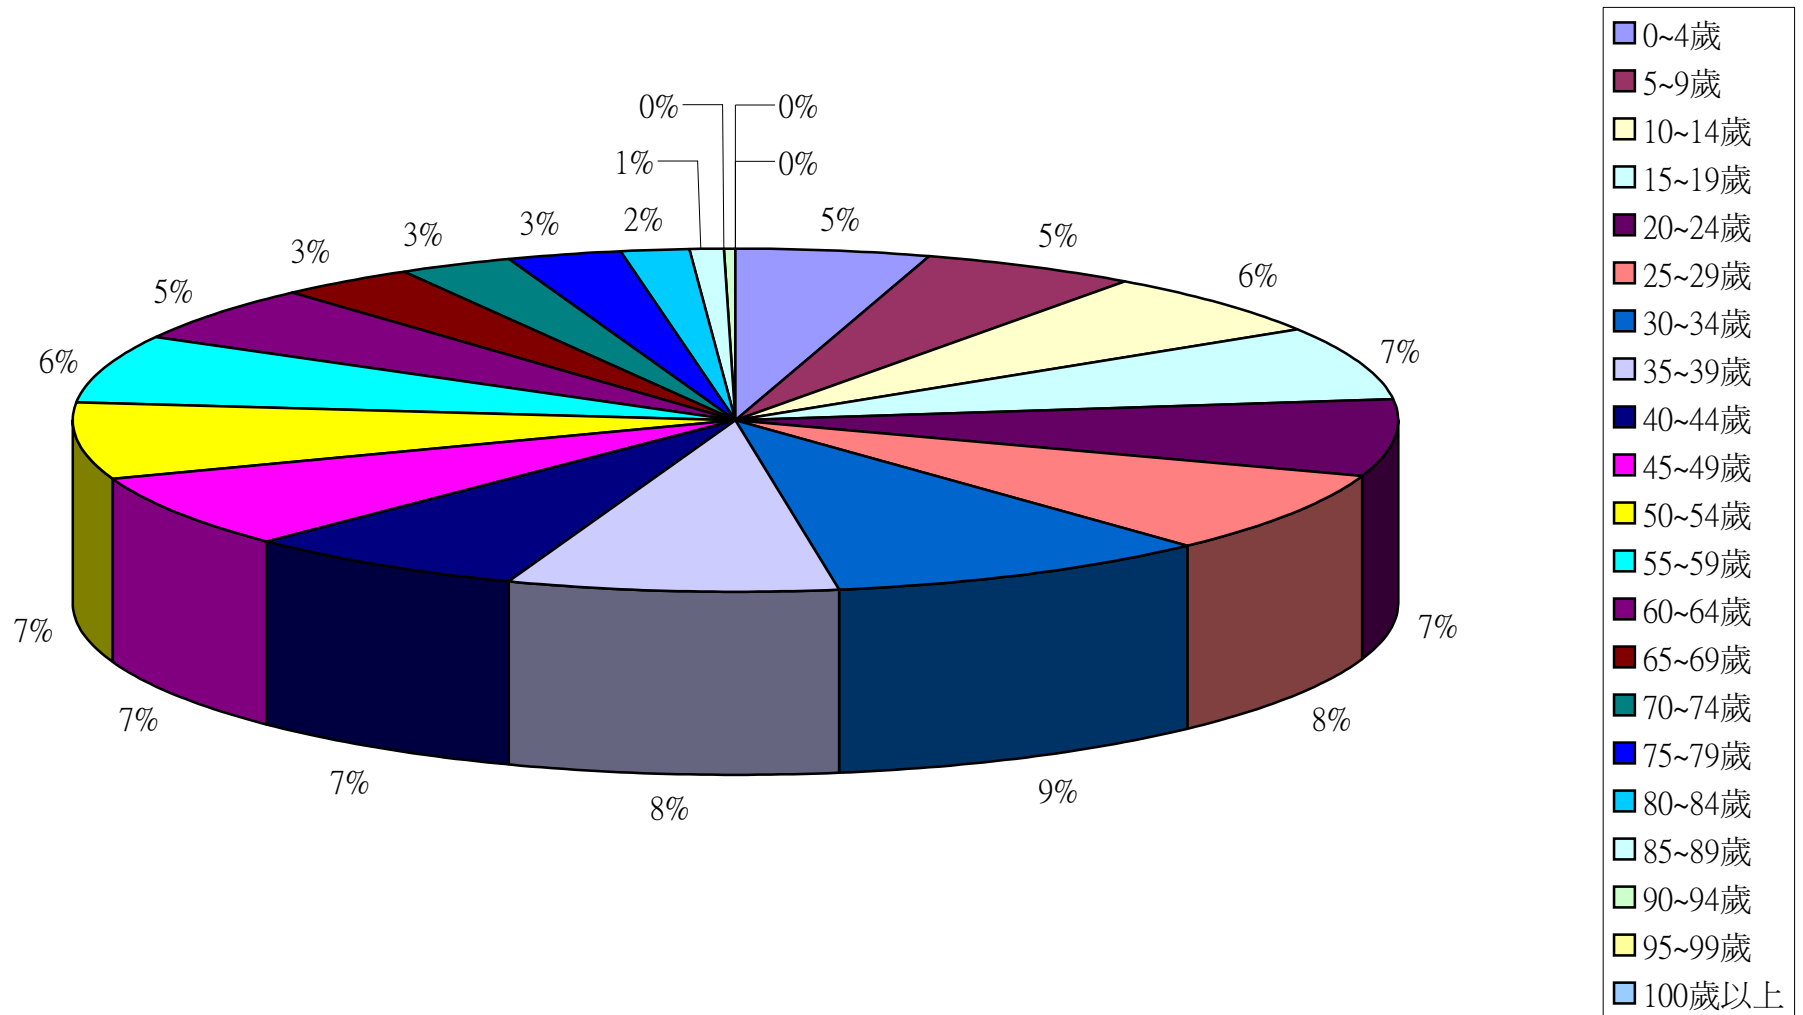

彰化縣鹿港鎮2014年1月按5歲組分比例圖

彰化縣鹿港鎮2014年2月按5歲組分比例圖

彰化縣鹿港鎮2014年3月按5歲組分比例圖

彰化縣鹿港鎮2014年4月按5歲組分比例圖

彰化縣鹿港鎮2014年5月按5歲組分比例圖

彰化縣鹿港鎮2014年6月按5歲組分比例圖

彰化縣鹿港鎮2014年7月按5歲組分比例圖

彰化縣鹿港鎮2014年8月按5歲組分比例圖