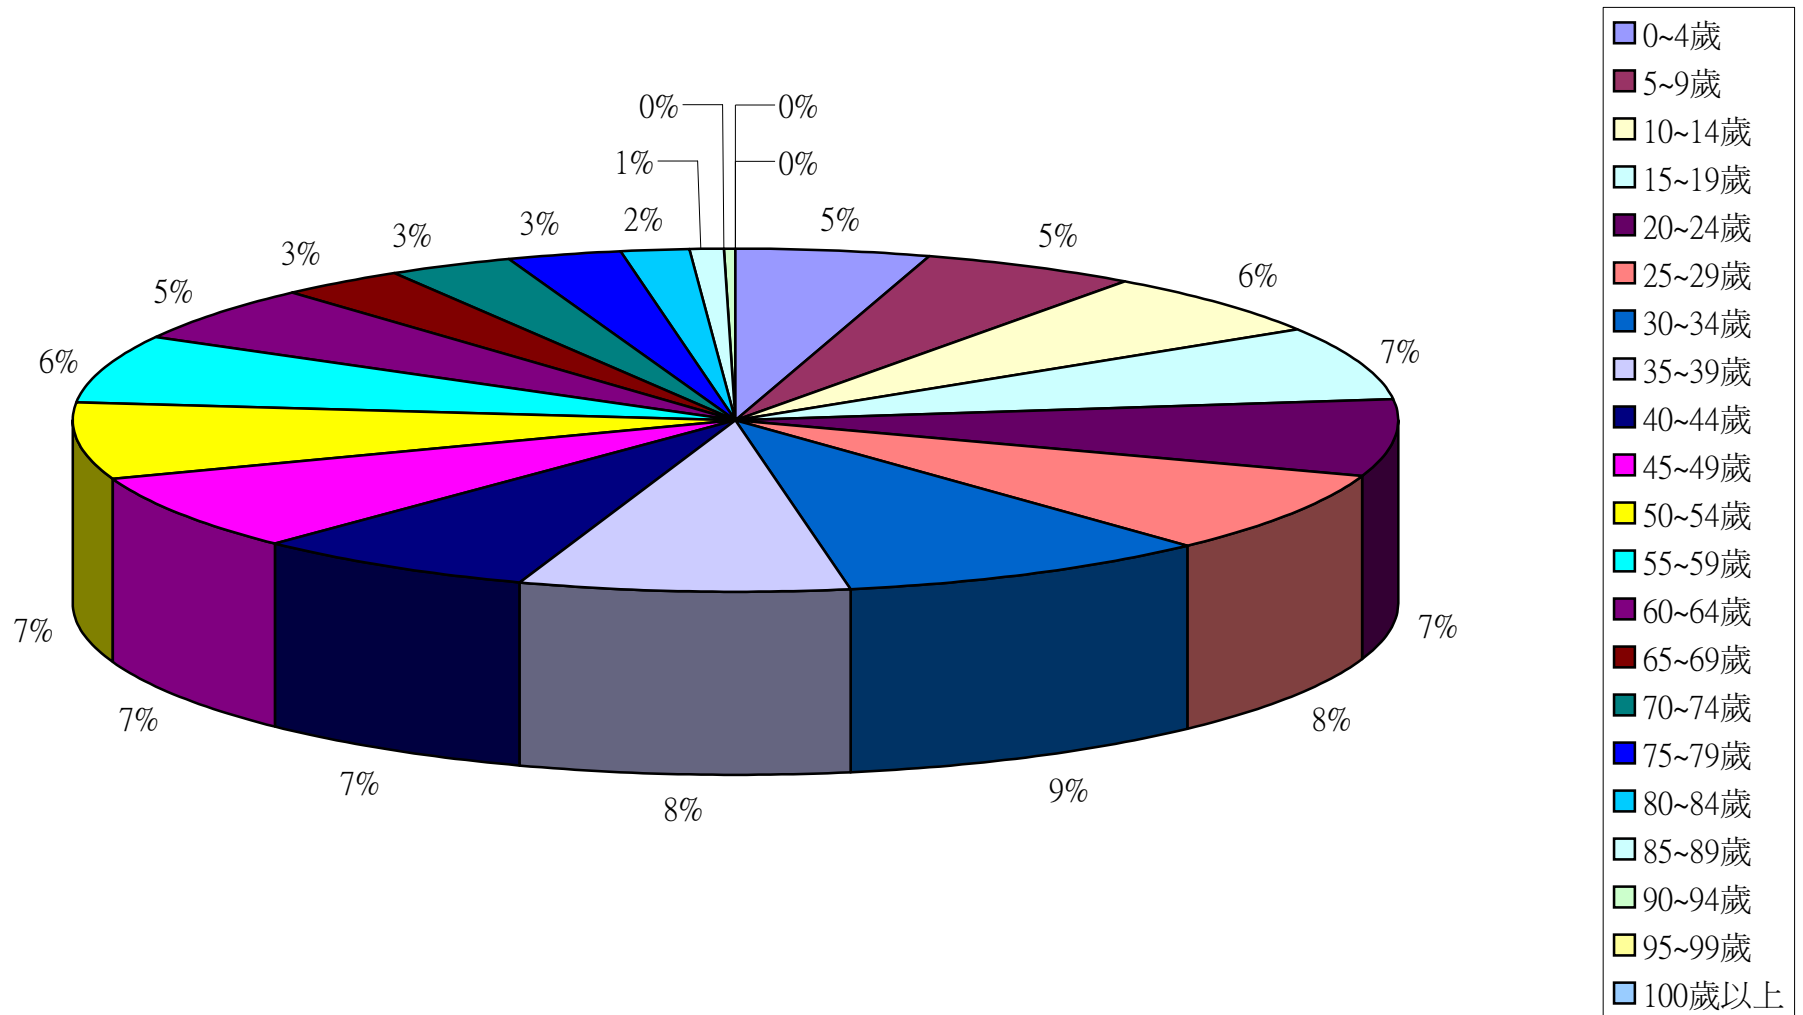

彰化縣鹿港鎮2014年1月按5歲組分比例圖

彰化縣鹿港鎮2014年2月按5歲組分比例圖

彰化縣鹿港鎮2014年3月按5歲組分比例圖

彰化縣鹿港鎮2014年4月按5歲組分比例圖

彰化縣鹿港鎮2014年5月按5歲組分比例圖

彰化縣鹿港鎮2014年6月按5歲組分比例圖

彰化縣鹿港鎮2014年7月按5歲組分比例圖

彰化縣鹿港鎮2014年8月按5歲組分比例圖