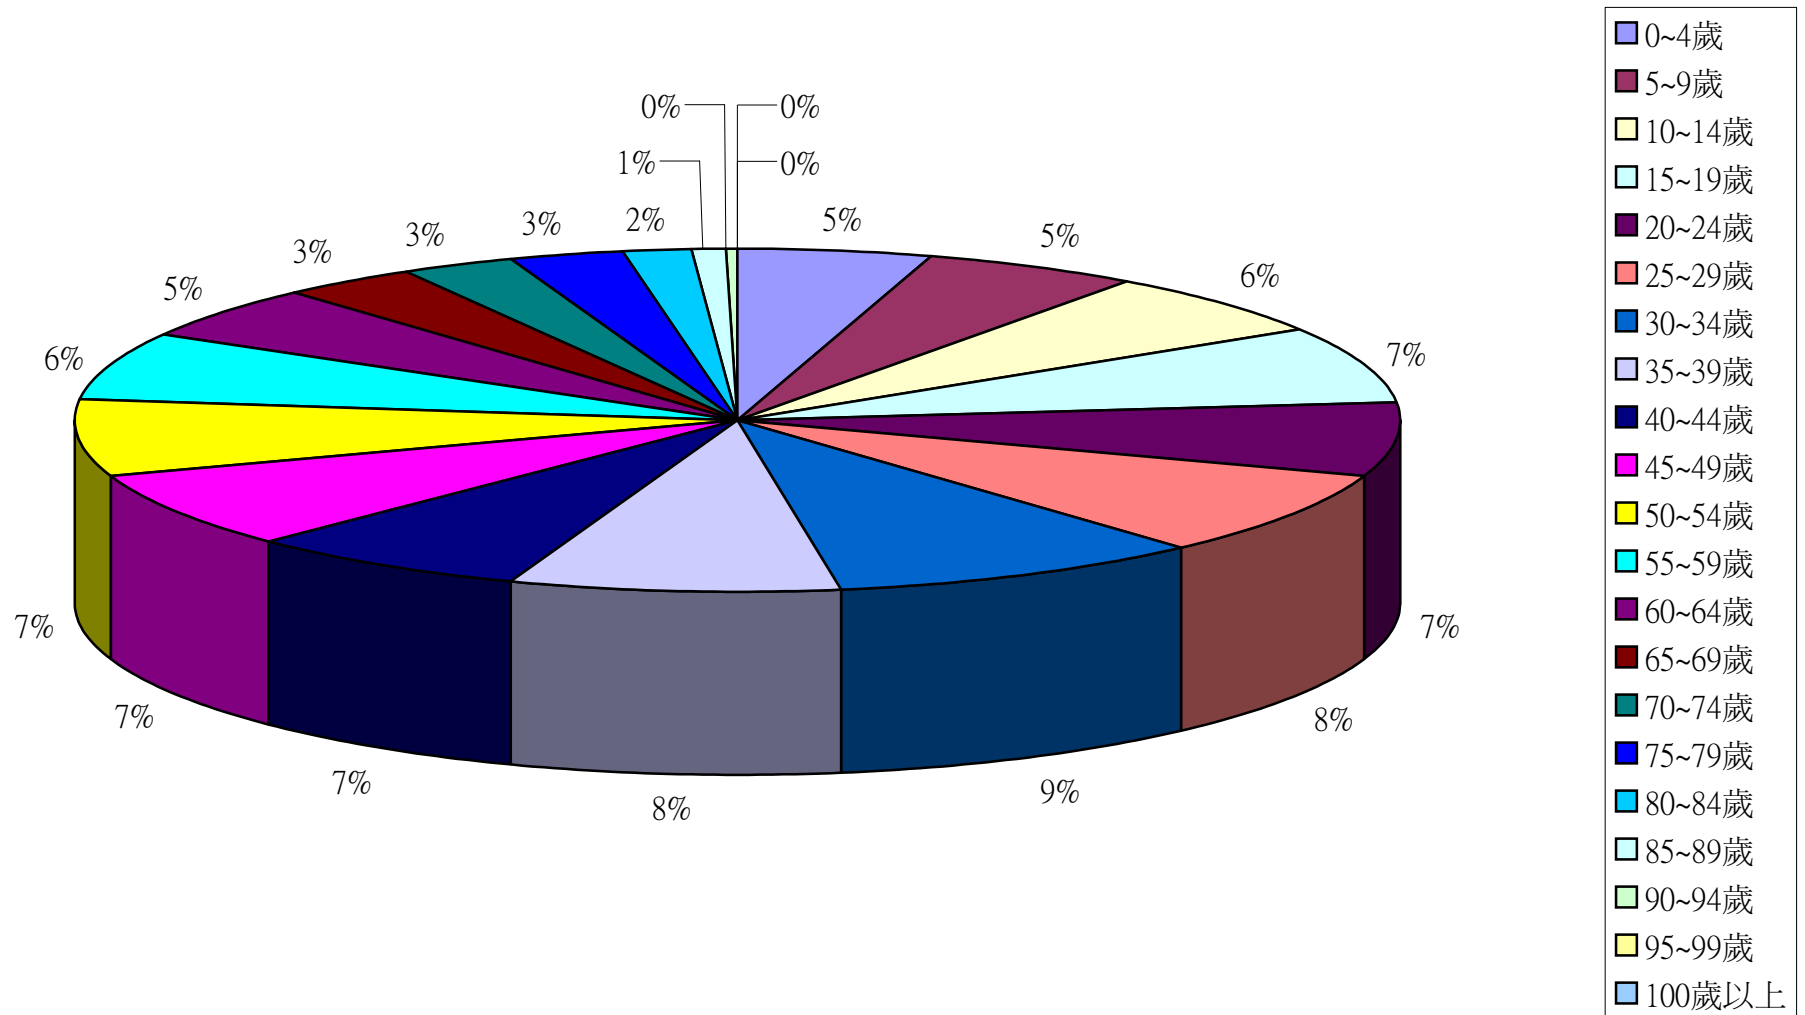

資料來源：彰化縣鹿港鎮戶政所。

Source : Lugang Township Household Registration Office, Changhua County

2.10齡組(人數)

2.10齡組(占總人口百分比%)

95-99歲 Years	100歲以上 Years & Over	年(月)底別 End of Year (Month)	0-9歲 Years	10-19歲 Years	20-29歲 Years	30-39歲 Years	40-49歲 Years	50-59歲 Years	60-69歲 Years	70-79歲 Years	80-89歲 Years	90-99歲 Years	100歲以上 Years & Over	年(月)底別 End of Year (Month)	0-9歲 Years	10-19歲 Years	20-29歲 Years
#DIV/0!	#DIV/0!	一百零三年2014	0	0	0	0	0	0	0	0	0	0	0	一百零三年2014	#DIV/0!	#DIV/0!	#DIV/0!
0.05	0.01	一月 Jan.	8,689	11,286	12,986	14,756	12,161	11,715	7,070	4,794	2,162	289	10	一月 Jan.	10.11	13.14	15.11
0.06	0.01	二月 Feb.	8,684	11,262	12,941	14,799	12,144	11,705	7,128	4,791	2,166	287	9	二月 Feb.	10.11	13.11	15.06
0.06	0.01	三月 Mar.	8,707	11,235	12,907	14,825	12,123	11,709	7,171	4,793	2,176	282	10	三月 Mar.	10.13	13.07	15.02
0.05	0.01	四月 Apr.	8,717	11,225	12,888	14,847	12,120	11,723	7,202	4,788	2,180	280	10	四月 Apr.	10.14	13.06	14.99
0.06	0.01	五月 May	8,705	11,250	12,841	14,859	12,099	11,763	7,228	4,797	2,185	283	11	五月 May	10.12	13.08	14.93
0.06	0.01	六月 June	8,699	11,206	12,820	14,907	12,080	11,776	7,257	4,793	2,201	280	11	六月 June	10.11	13.03	14.90
0.06	0.01	七月 July	8,673	11,168	12,813	14,921	12,102	11,775	7,257	4,804	2,198	280	11	七月 July	10.08	12.99	14.90
0.06	0.01	八月 Aug.	8,665	11,162	12,780	14,938	12,092	11,805	7,278	4,809	2,212	281	10	八月 Aug.	10.07	12.97	14.85
#DIV/0!	#DIV/0!	九月 Sept.	0	0	0	0	0	0	0	0	0	0	0	九月 Sept.	#DIV/0!	#DIV/0!	#DIV/0!
#DIV/0!	#DIV/0!	十月 Oct.	0	0	0	0	0	0	0	0	0	0	0	十月 Oct.	#DIV/0!	#DIV/0!	#DIV/0!
#DIV/0!	#DIV/0!	十一月 Nov.	0	0	0	0	0	0	0	0	0	0	0	十一月 Nov.	#DIV/0!	#DIV/0!	#DIV/0!
#DIV/0!	#DIV/0!	十二月 Dec.	0	0	0	0	0	0	0	0	0	0	0	十二月 Dec.	#DIV/0!	#DIV/0!	#DIV/0!

彰化縣鹿港鎮2014年1月按5歲組分比例圖

彰化縣鹿港鎮2014年2月按5歲組分比例圖

彰化縣鹿港鎮2014年3月按5歲組分比例圖

彰化縣鹿港鎮2014年4月按5歲組分比例圖

彰化縣鹿港鎮2014年5月按5歲組分比例圖

彰化縣鹿港鎮2014年6月按5歲組分比例圖

彰化縣鹿港鎮2014年7月按5歲組分比例圖

彰化縣鹿港鎮2014年8月按5歲組分比例圖