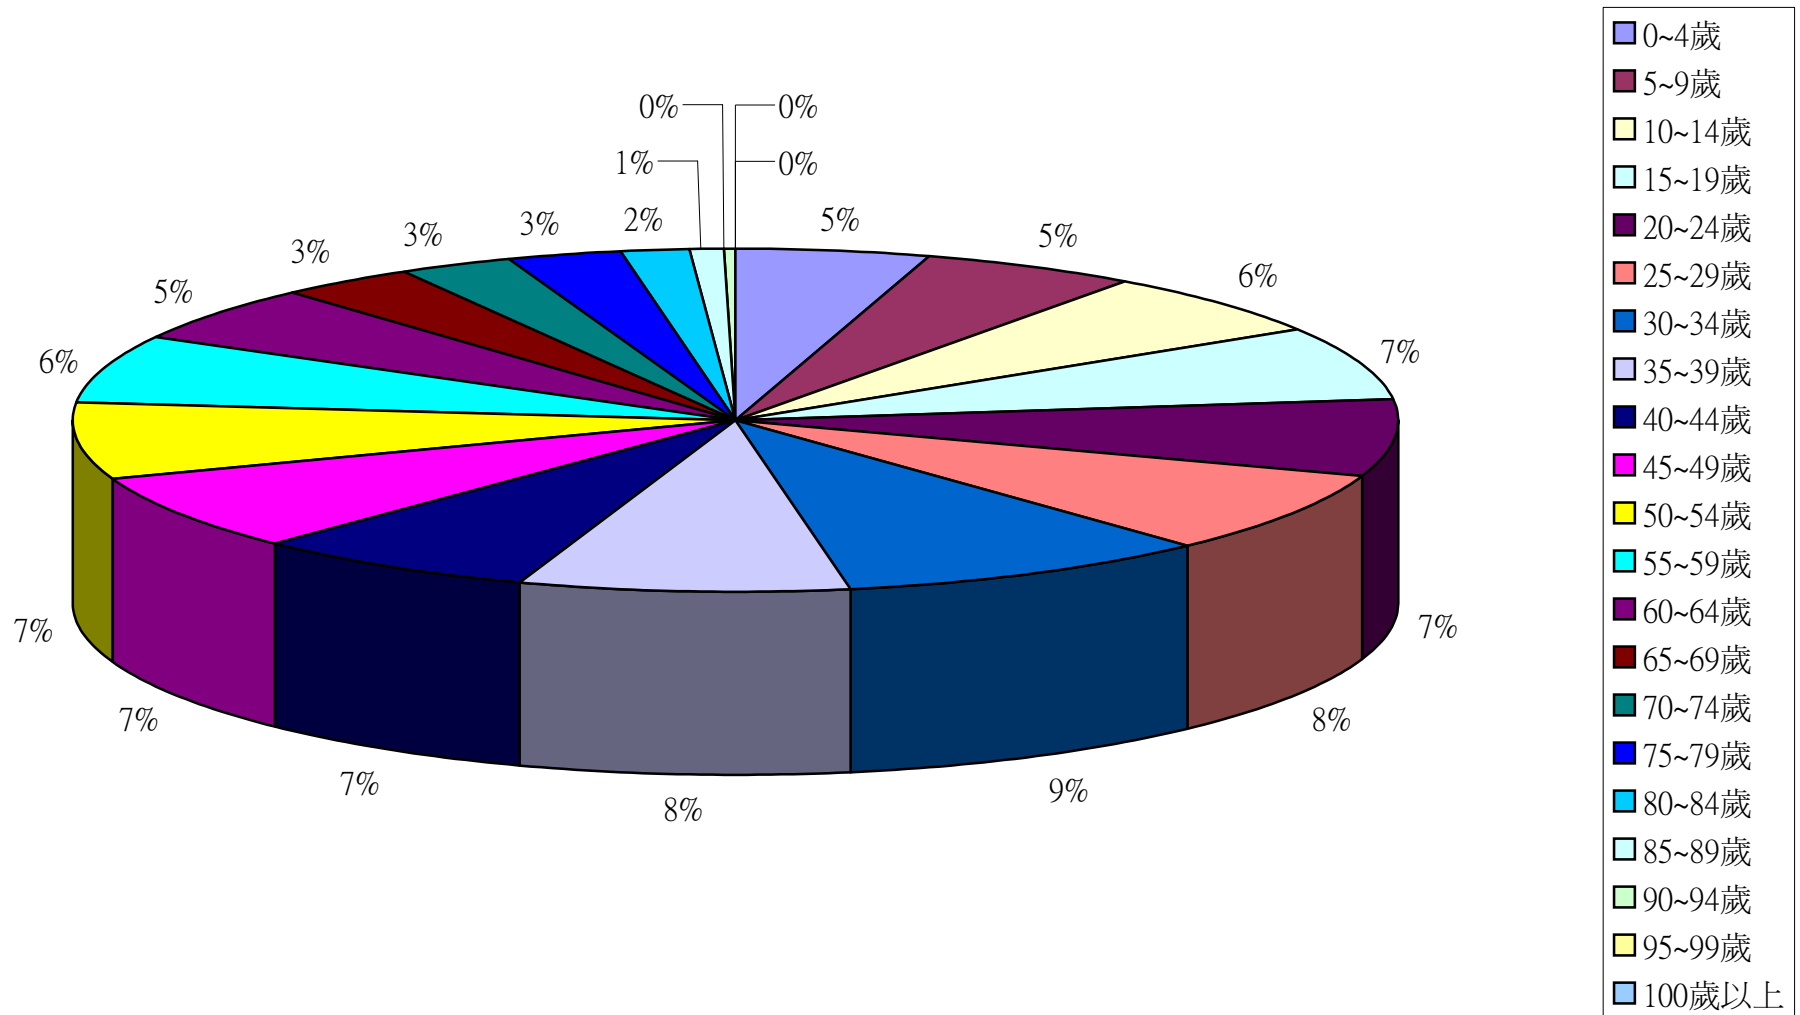

彰化縣鹿港鎮2014年1月按5歲組分比例圖

彰化縣鹿港鎮2014年2月按5歲組分比例圖

彰化縣鹿港鎮2014年3月按5歲組分比例圖

彰化縣鹿港鎮2014年4月按5歲組分比例圖

彰化縣鹿港鎮2014年5月按5歲組分比例圖

彰化縣鹿港鎮2014年6月按5歲組分比例圖

彰化縣鹿港鎮2014年7月按5歲組分比例圖

彰化縣鹿港鎮2014年8月按5歲組分比例圖