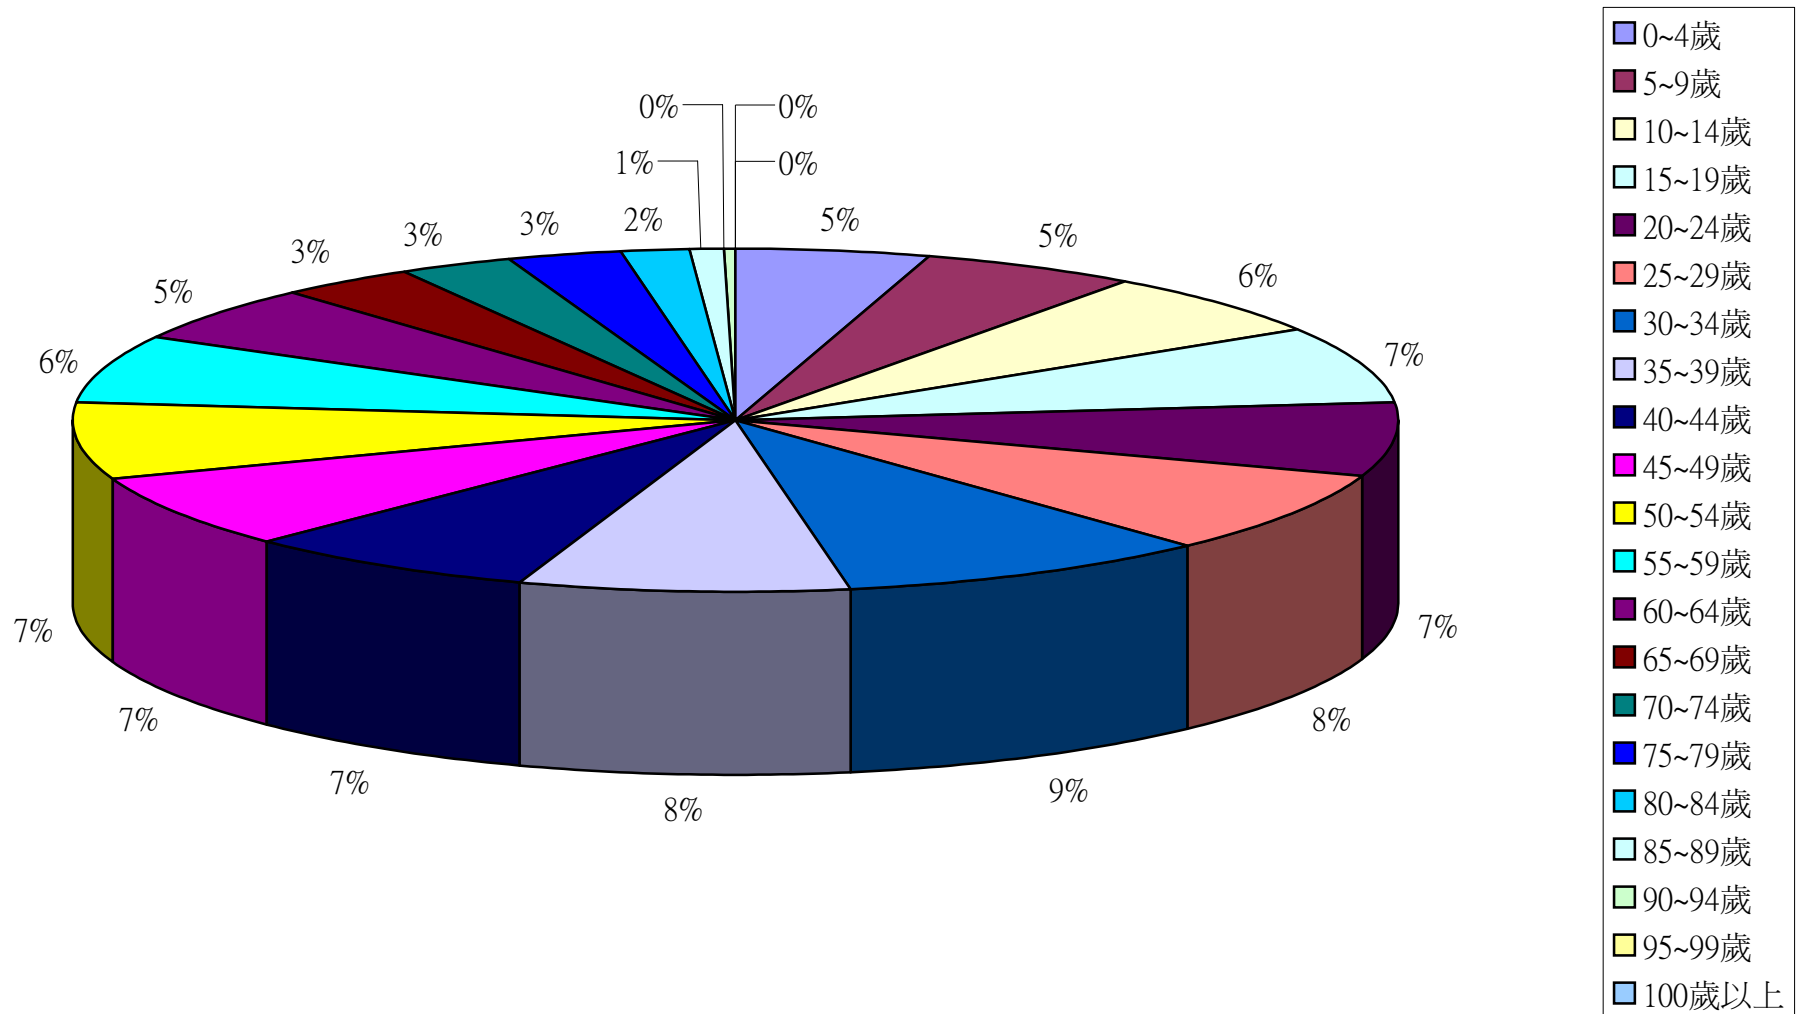

彰化縣鹿港鎮2014年1月按5歲組分比例圖

彰化縣鹿港鎮2014年2月按5歲組分比例圖

彰化縣鹿港鎮2014年3月按5歲組分比例圖

彰化縣鹿港鎮2014年4月按5歲組分比例圖

彰化縣鹿港鎮2014年5月按5歲組分比例圖

彰化縣鹿港鎮2014年6月按5歲組分比例圖

彰化縣鹿港鎮2014年7月按5歲組分比例圖