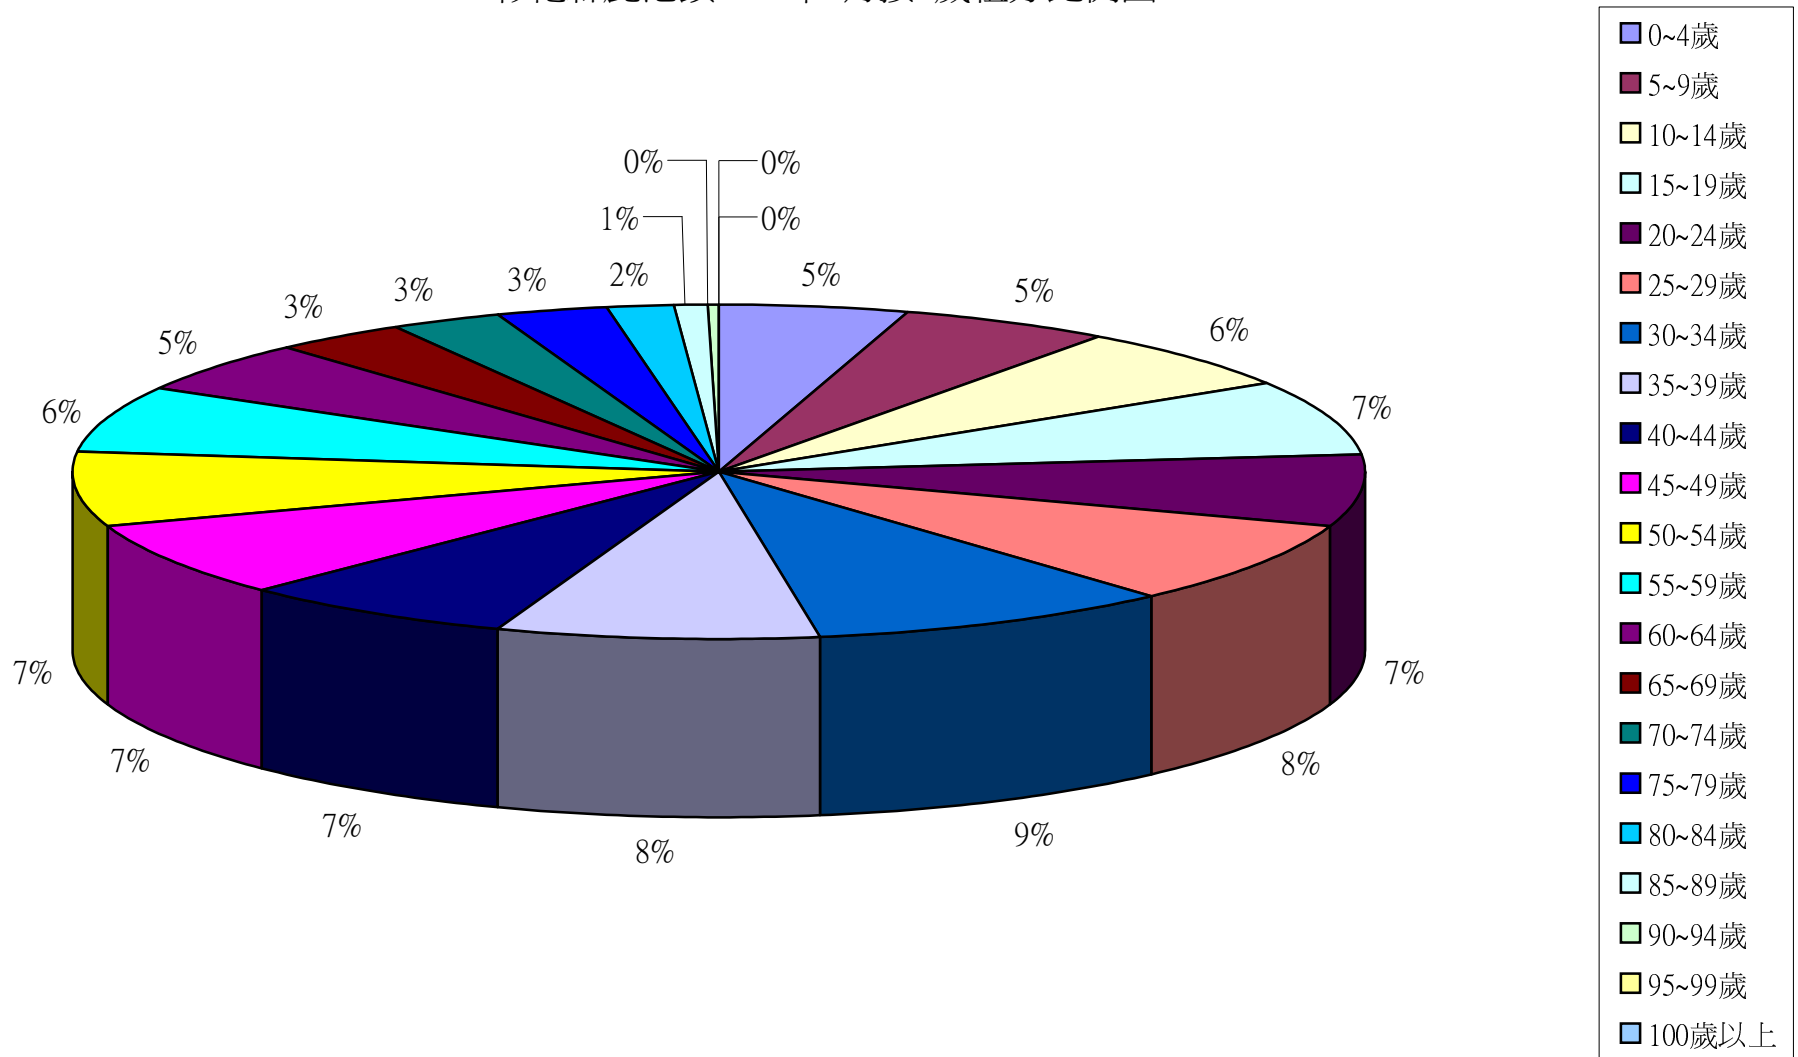

彰化縣鹿港鎮2014年1月按5歲組分比例圖