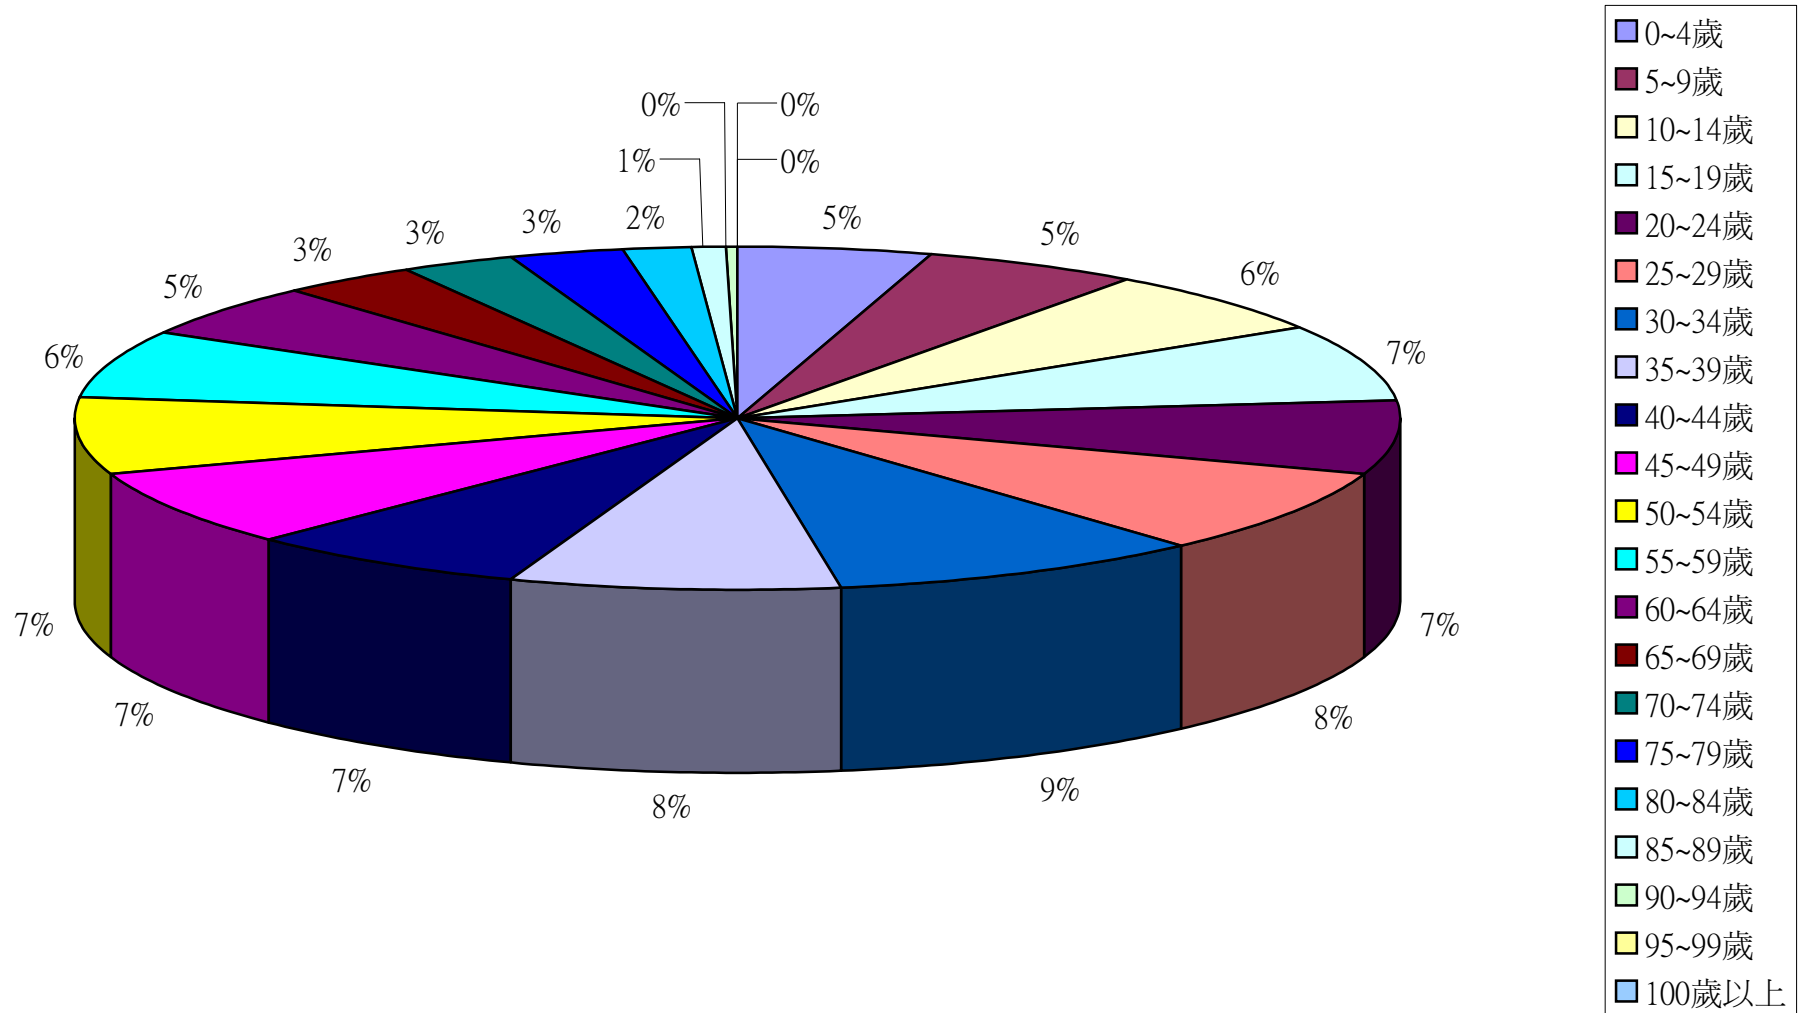

彰化縣鹿港鎮2014年2月按5歲組分比例圖