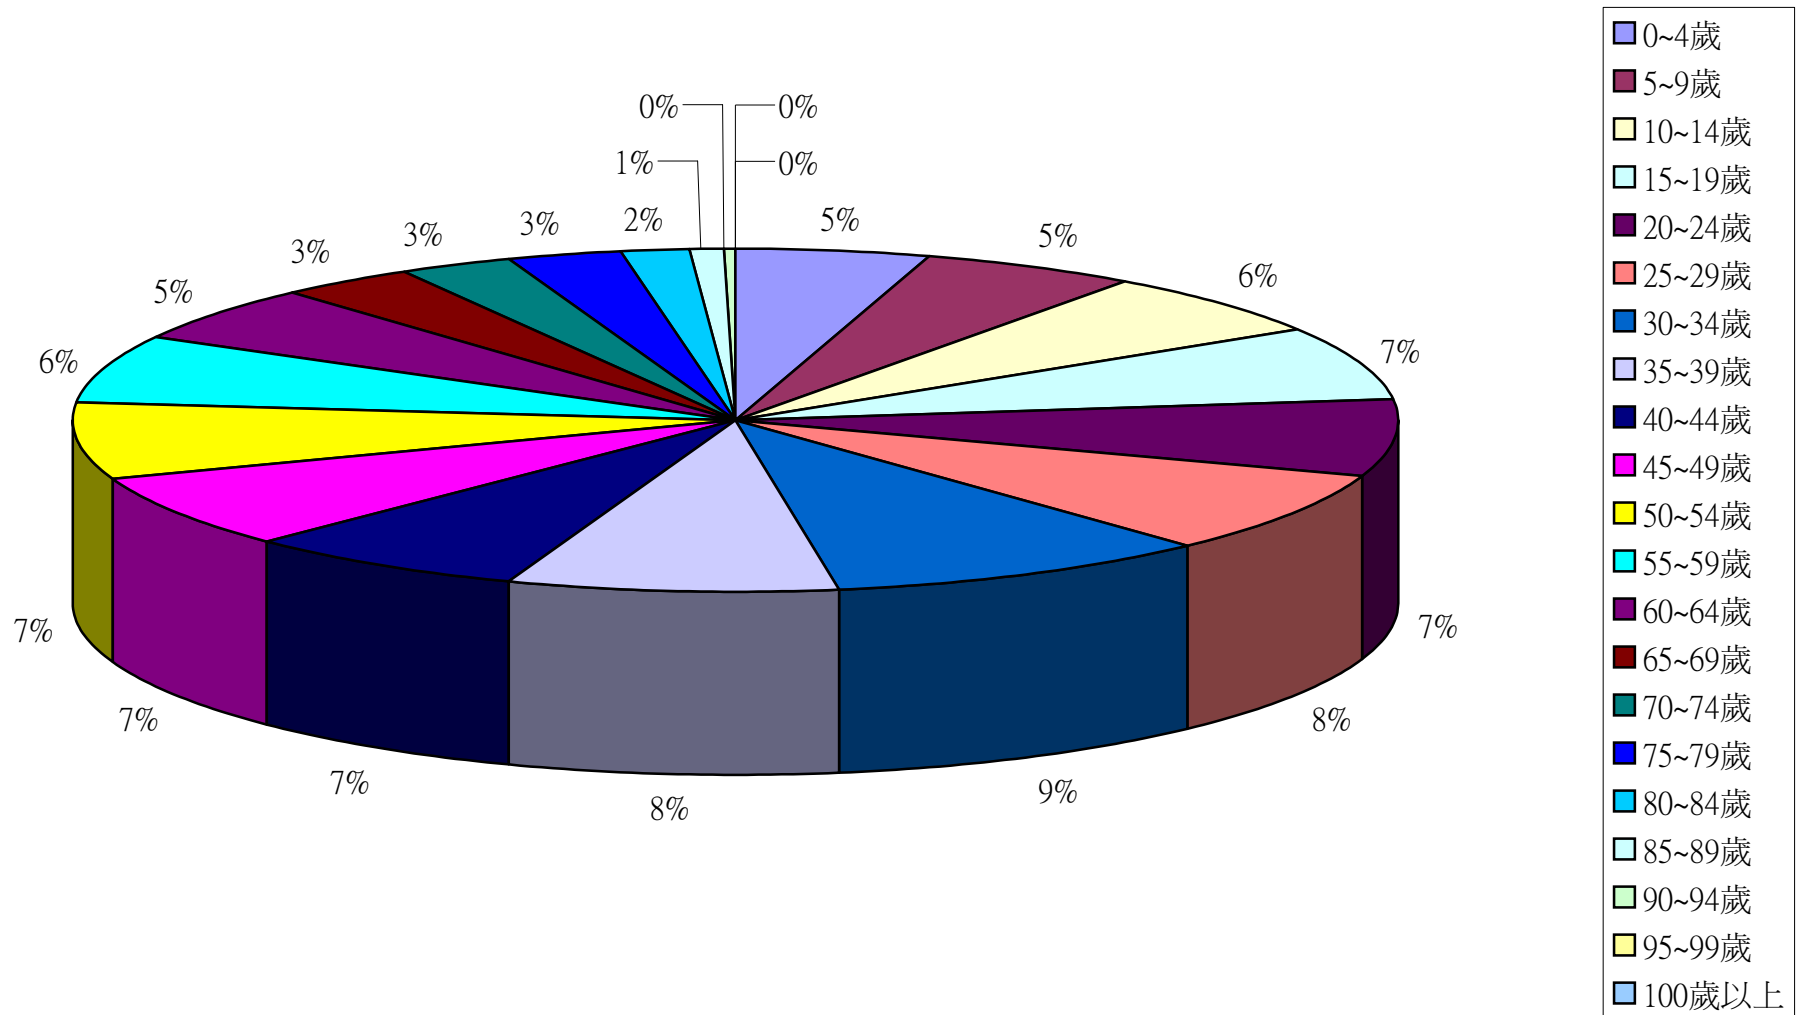

彰化縣鹿港鎮2014年1月按5歲組分比例圖

彰化縣鹿港鎮2014年2月按5歲組分比例圖

彰化縣鹿港鎮2014年3月按5歲組分比例圖

彰化縣鹿港鎮2014年4月按5歲組分比例圖

彰化縣鹿港鎮2014年5月按5歲組分比例圖

彰化縣鹿港鎮2014年6月按5歲組分比例圖

彰化縣鹿港鎮2014年7月按5歲組分比例圖