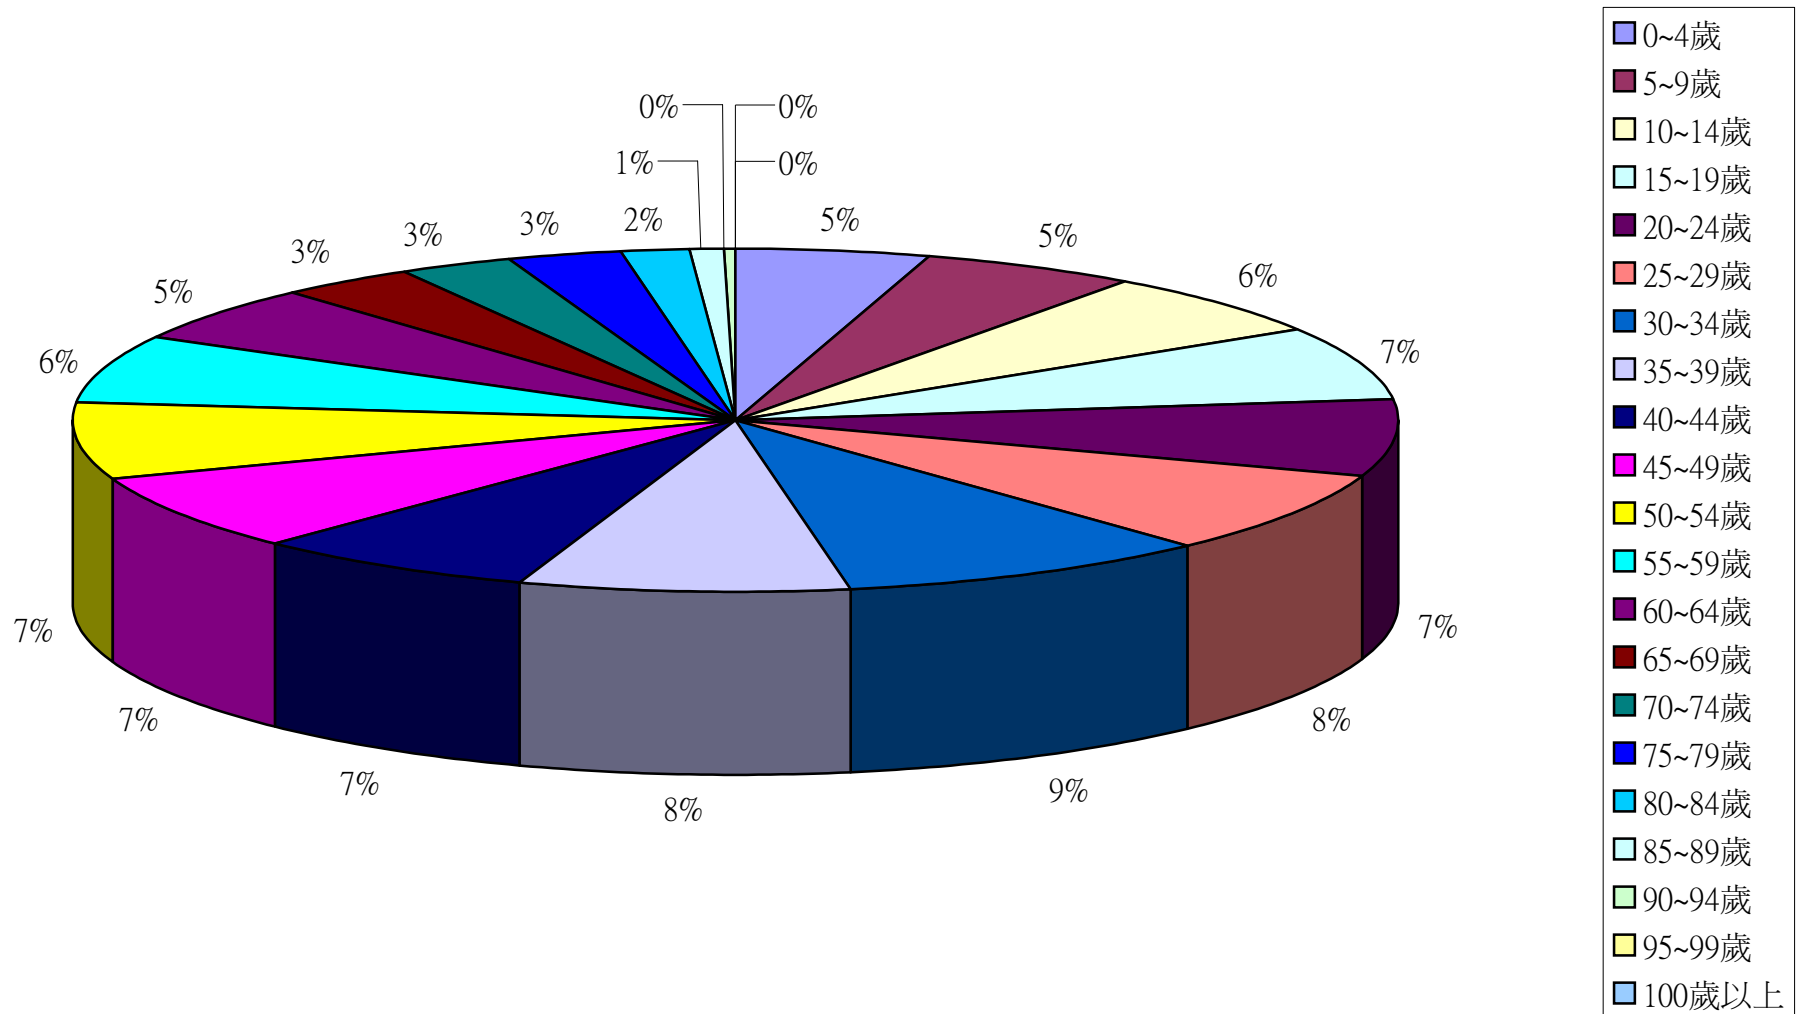

彰化縣鹿港鎮2014年1月按5歲組分比例圖

彰化縣鹿港鎮2014年2月按5歲組分比例圖

彰化縣鹿港鎮2014年3月按5歲組分比例圖

彰化縣鹿港鎮2014年4月按5歲組分比例圖

彰化縣鹿港鎮2014年5月按5歲組分比例圖

彰化縣鹿港鎮2014年6月按5歲組分比例圖

彰化縣鹿港鎮2014年7月按5歲組分比例圖