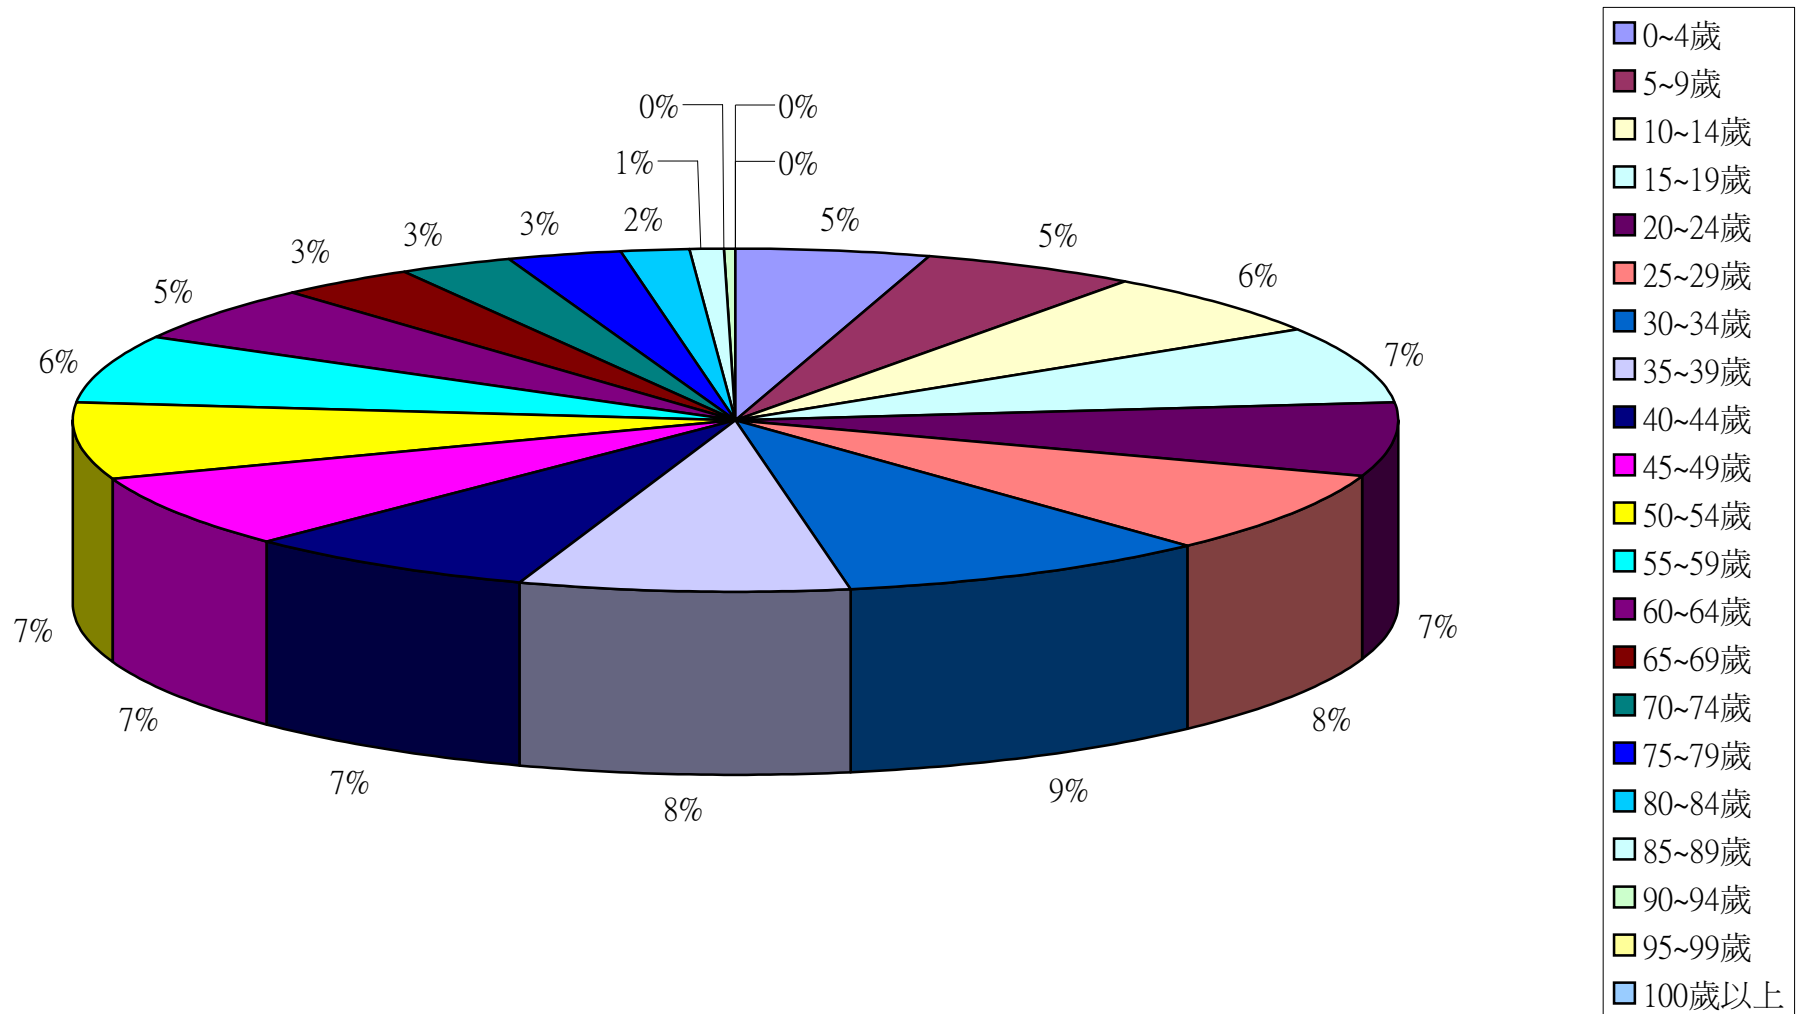

彰化縣鹿港鎮2014年1月按5歲組分比例圖

彰化縣鹿港鎮2014年2月按5歲組分比例圖

彰化縣鹿港鎮2014年3月按5歲組分比例圖

彰化縣鹿港鎮2014年4月按5歲組分比例圖

彰化縣鹿港鎮2014年5月按5歲組分比例圖

彰化縣鹿港鎮2014年6月按5歲組分比例圖