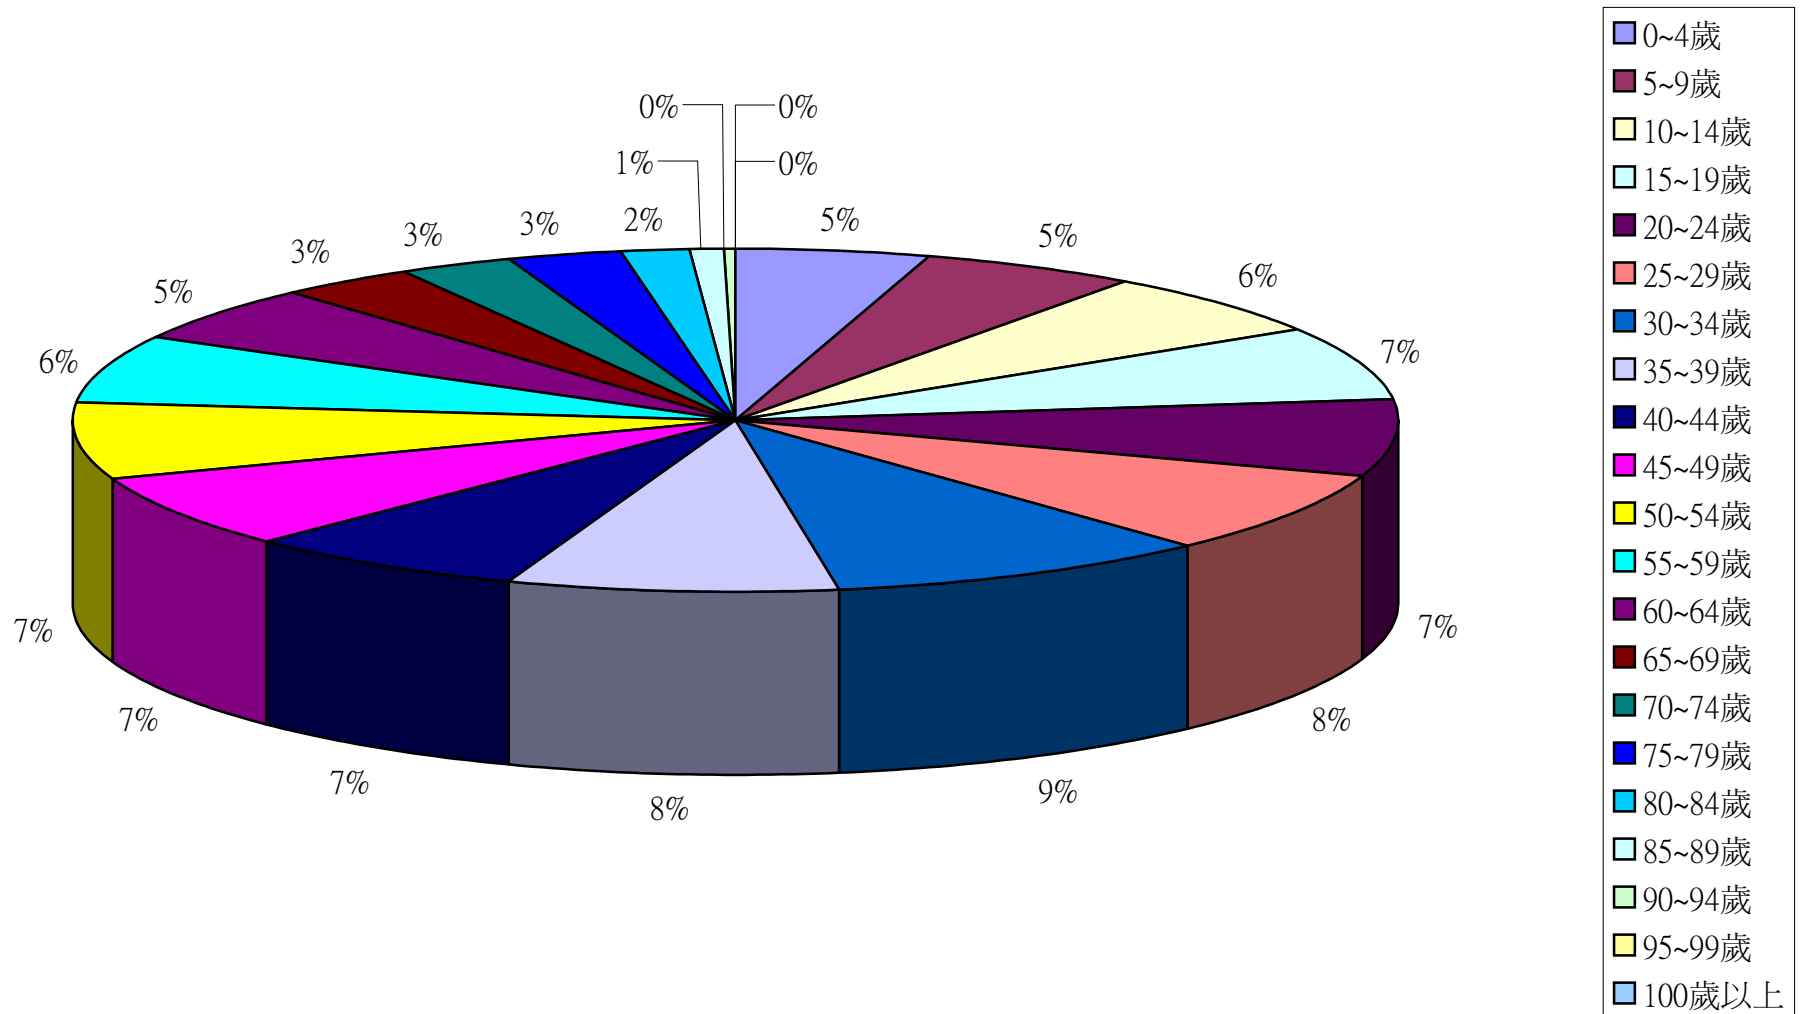

彰化縣鹿港鎮2014年1月按5歲組分比例圖

彰化縣鹿港鎮2014年2月按5歲組分比例圖

彰化縣鹿港鎮2014年3月按5歲組分比例圖

彰化縣鹿港鎮2014年4月按5歲組分比例圖

彰化縣鹿港鎮2014年5月按5歲組分比例圖

彰化縣鹿港鎮2014年6月按5歲組分比例圖