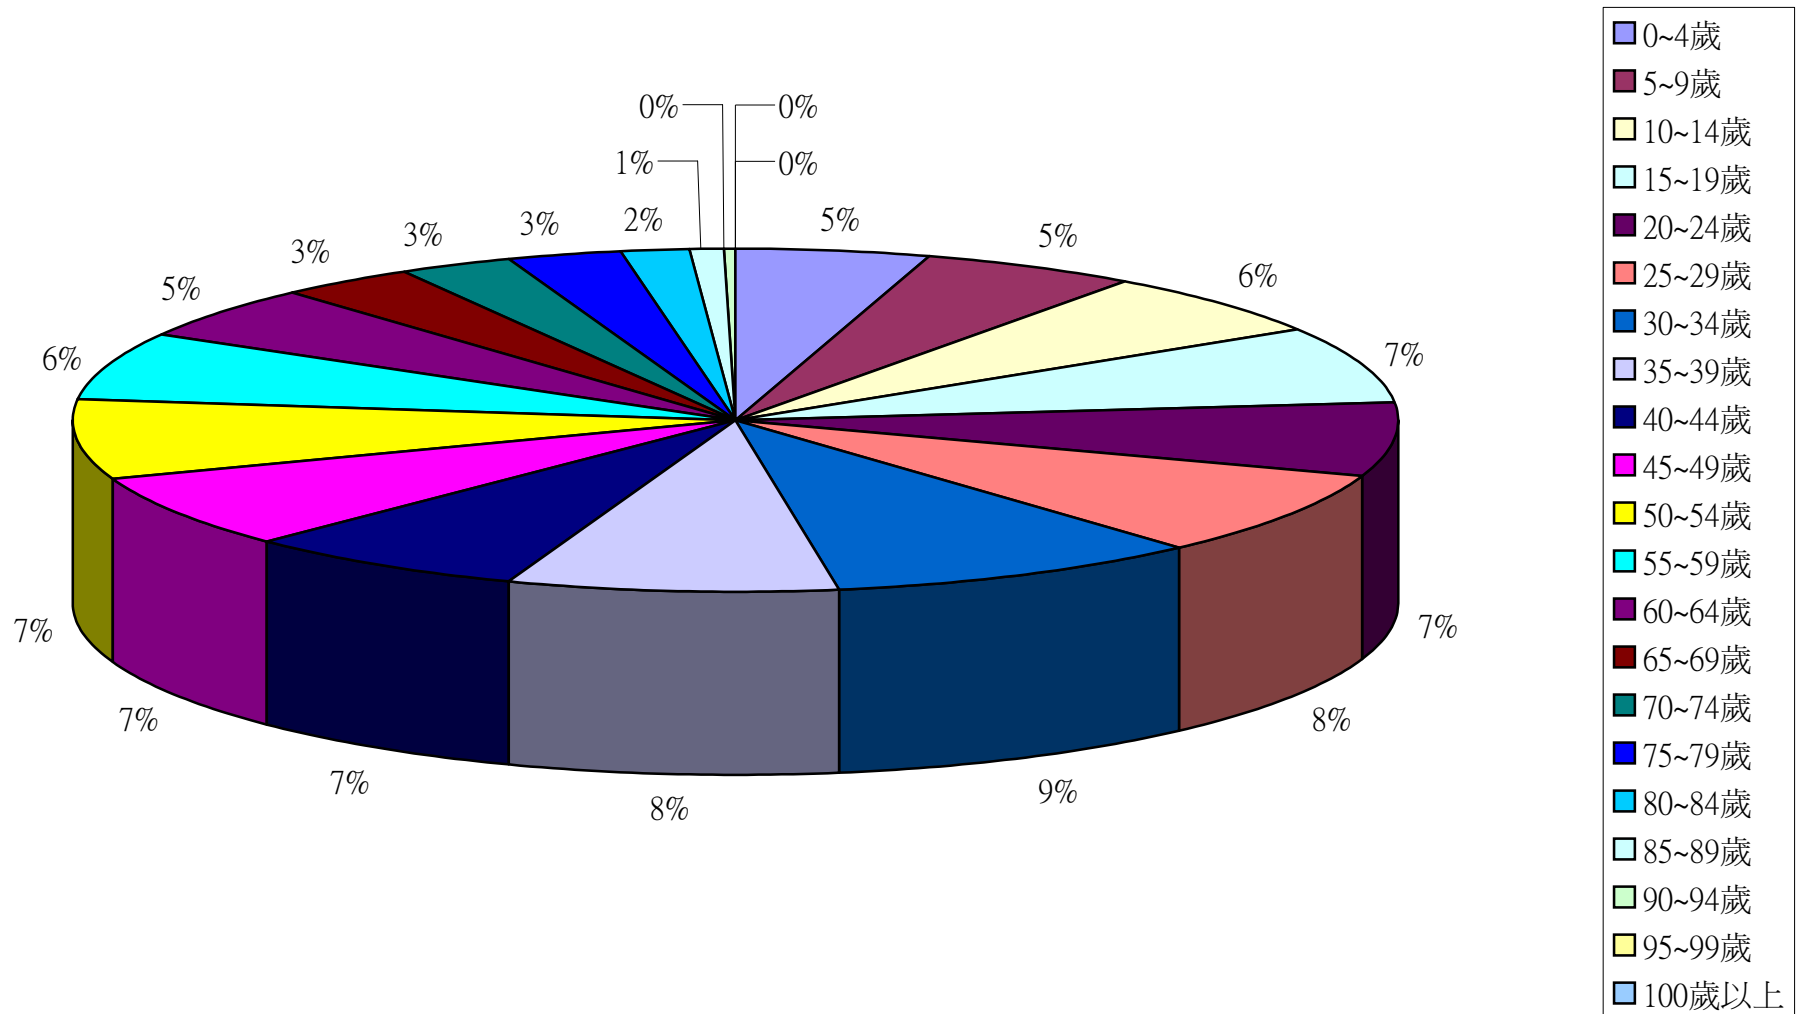

彰化縣鹿港鎮2014年3月按5歲組分比例圖