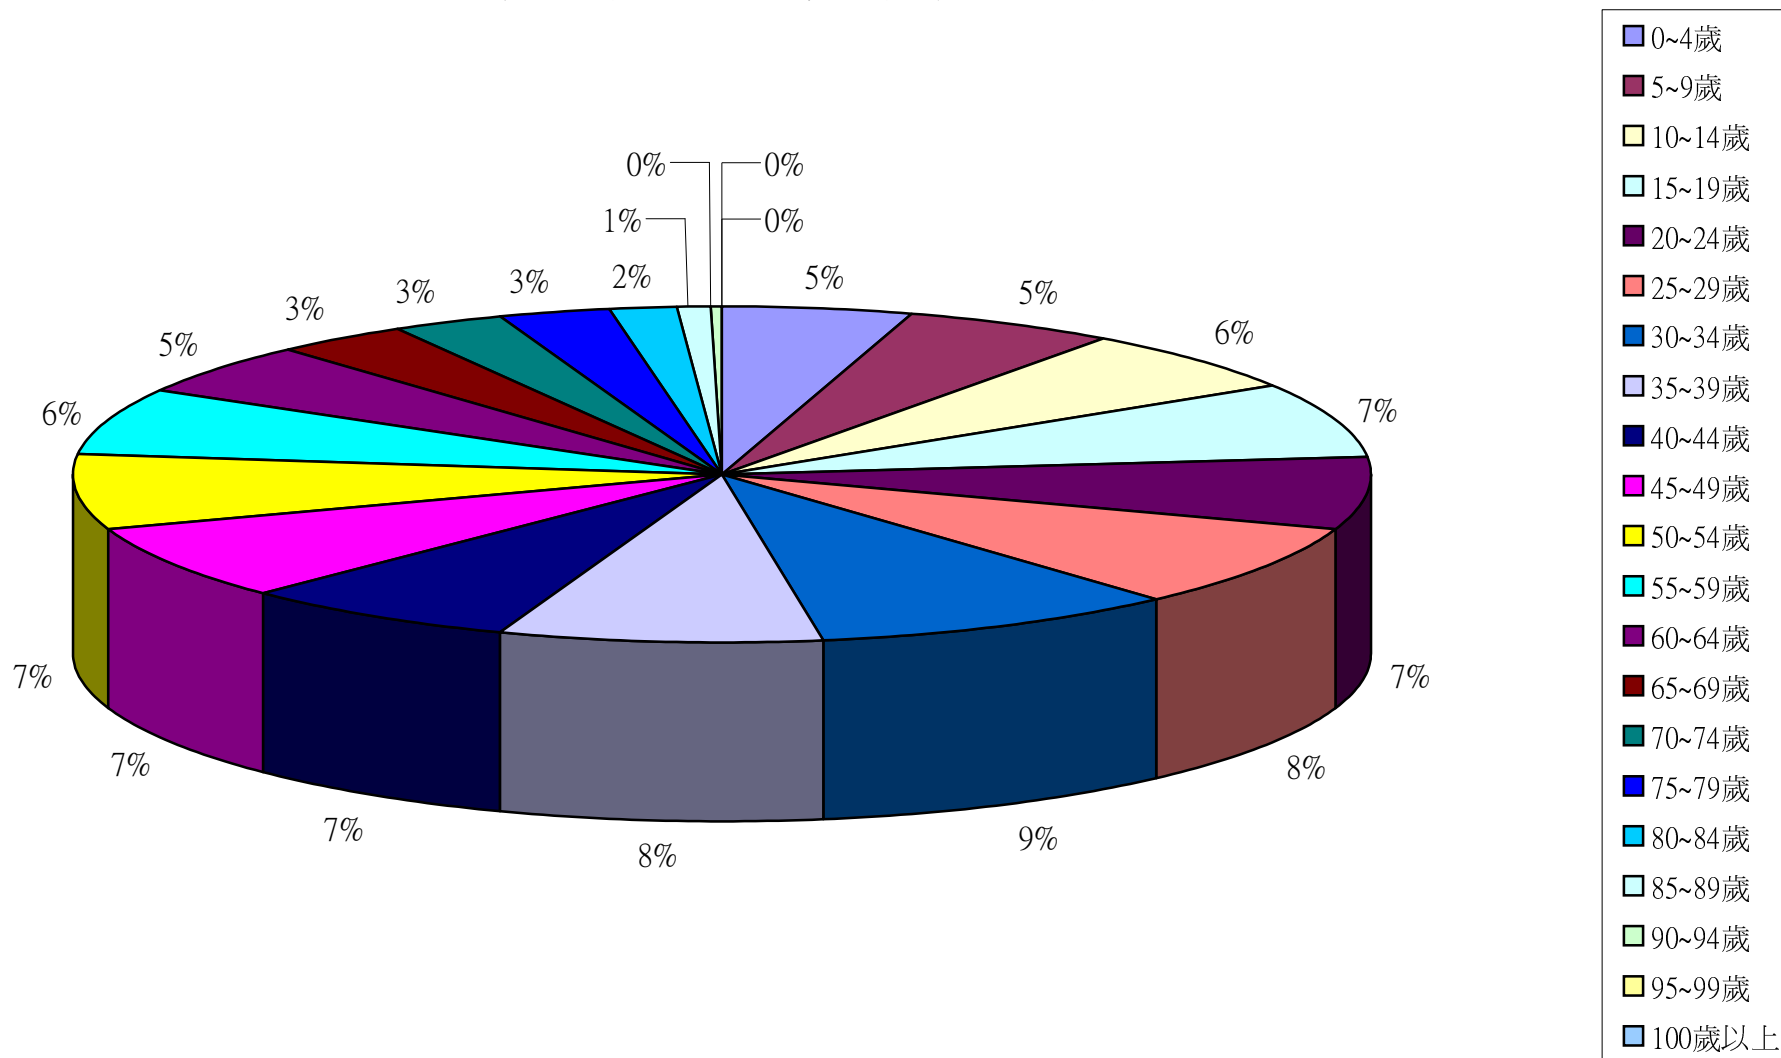

資料來源：彰化縣鹿港鎮戶政所。

Source : Lugang Township Household Registration Office, Changhua County

2.10齡組(人數)

2.10齡組(占總人口百分比%)

95-99歲 Years	100歲以上 Years & Over	年(月)底別 End of Year (Month)	0-9歲 Years	10-19歲 Years	20-29歲 Years	30-39歲 Years	40-49歲 Years	50-59歲 Years	60-69歲 Years	70-79歲 Years	80-89歲 Years	90-99歲 Years	100歲以上 Years & Over	年(月)底別 End of Year (Month)	0-9歲 Years	10-19歲 Years	20-29歲 Years
#DIV/0!	#DIV/0!	一百零三年2014	0	0	0	0	0	0	0	0	0	0	0	一百零三年2014	#DIV/0!	#DIV/0!	#DIV/0!
0.05	0.01	一月 Jan.	8,689	11,286	12,986	14,756	12,161	11,715	7,070	4,794	2,162	289	10	一月 Jan.	10.11	13.14	15.11
0.06	0.01	二月 Feb.	8,684	11,262	12,941	14,799	12,144	11,705	7,128	4,791	2,166	287	9	二月 Feb.	10.11	13.11	15.06
0.06	0.01	三月 Mar.	8,707	11,235	12,907	14,825	12,123	11,709	7,171	4,793	2,176	282	10	三月 Mar.	10.13	13.07	15.02
0.05	0.01	四月 Apr.	8,717	11,225	12,888	14,847	12,120	11,723	7,202	4,788	2,180	280	10	四月 Apr.	10.14	13.06	14.99
0.06	0.01	五月 May	8,705	11,250	12,841	14,859	12,099	11,763	7,228	4,797	2,185	283	11	五月 May	10.12	13.08	14.93
0.06	0.01	六月 June	8,699	11,206	12,820	14,907	12,080	11,776	7,257	4,793	2,201	280	11	六月 June	10.11	13.03	14.90
#DIV/0!	#DIV/0!	七月 July	0	0	0	0	0	0	0	0	0	0	0	七月 July	#DIV/0!	#DIV/0!	#DIV/0!
#DIV/0!	#DIV/0!	八月 Aug.	0	0	0	0	0	0	0	0	0	0	0	八月 Aug.	#DIV/0!	#DIV/0!	#DIV/0!
#DIV/0!	#DIV/0!	九月 Sept.	0	0	0	0	0	0	0	0	0	0	0	九月 Sept.	#DIV/0!	#DIV/0!	#DIV/0!
#DIV/0!	#DIV/0!	十月 Oct.	0	0	0	0	0	0	0	0	0	0	0	十月 Oct.	#DIV/0!	#DIV/0!	#DIV/0!
#DIV/0!	#DIV/0!	十一月 Nov.	0	0	0	0	0	0	0	0	0	0	0	十一月 Nov.	#DIV/0!	#DIV/0!	#DIV/0!
#DIV/0!	#DIV/0!	十二月 Dec.	0	0	0	0	0	0	0	0	0	0	0	十二月 Dec.	#DIV/0!	#DIV/0!	#DIV/0!

彰化縣鹿港鎮2014年1月按5歲組分比例圖

彰化縣鹿港鎮2014年2月按5歲組分比例圖

彰化縣鹿港鎮2014年3月按5歲組分比例圖

彰化縣鹿港鎮2014年4月按5歲組分比例圖

彰化縣鹿港鎮2014年5月按5歲組分比例圖

彰化縣鹿港鎮2014年6月按5歲組分比例圖