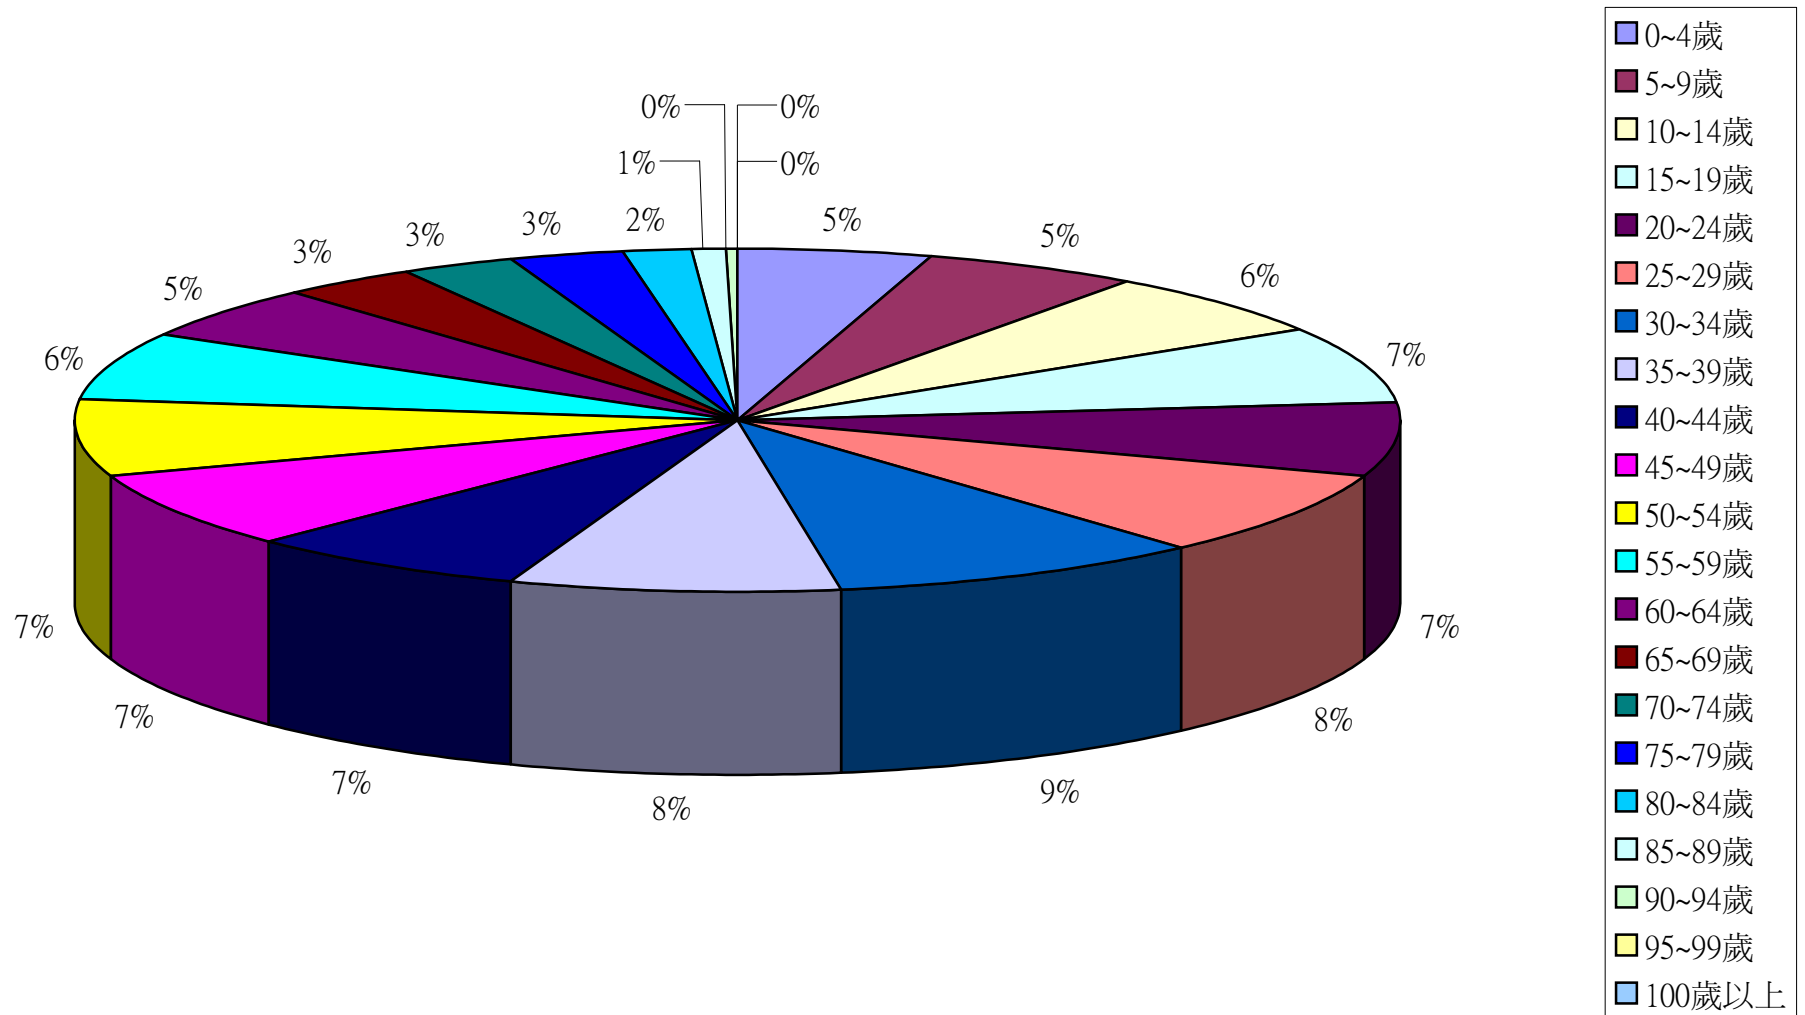

資料來源：彰化縣鹿港鎮戶政所。

Source : Lugang Township Household Registration Office, Changhua County

2.10齡組(人數)

2.10齡組(占總人口百分比%)

95-99歲 Years	100歲以上 Years & Over	年(月)底別 End of Year (Month)	0-9歲 Years	10-19歲 Years	20-29歲 Years	30-39歲 Years	40-49歲 Years	50-59歲 Years	60-69歲 Years	70-79歲 Years	80-89歲 Years	90-99歲 Years	100歲以上 Years & Over	年(月)底別 End of Year (Month)	0-9歲 Years	10-19歲 Years	20-29歲 Years
#DIV/0!	#DIV/0!	一百零三年2014	0	0	0	0	0	0	0	0	0	0	0	一百零三年2014	#DIV/0!	#DIV/0!	#DIV/0!
0.05	0.01	一月 Jan.	8,689	11,286	12,986	14,756	12,161	11,715	7,070	4,794	2,162	289	10	一月 Jan.	10.11	13.14	15.11
0.06	0.01	二月 Feb.	8,684	11,262	12,941	14,799	12,144	11,705	7,128	4,791	2,166	287	9	二月 Feb.	10.11	13.11	15.06
0.06	0.01	三月 Mar.	8,707	11,235	12,907	14,825	12,123	11,709	7,171	4,793	2,176	282	10	三月 Mar.	10.13	13.07	15.02
0.05	0.01	四月 Apr.	8,717	11,225	12,888	14,847	12,120	11,723	7,202	4,788	2,180	280	10	四月 Apr.	10.14	13.06	14.99
0.06	0.01	五月 May	8,705	11,250	12,841	14,859	12,099	11,763	7,228	4,797	2,185	283	11	五月 May	10.12	13.08	14.93
0.06	0.01	六月 June	8,699	11,206	12,820	14,907	12,080	11,776	7,257	4,793	2,201	280	11	六月 June	10.11	13.03	14.90
#DIV/0!	#DIV/0!	七月 July	0	0	0	0	0	0	0	0	0	0	0	七月 July	#DIV/0!	#DIV/0!	#DIV/0!
#DIV/0!	#DIV/0!	八月 Aug.	0	0	0	0	0	0	0	0	0	0	0	八月 Aug.	#DIV/0!	#DIV/0!	#DIV/0!
#DIV/0!	#DIV/0!	九月 Sept.	0	0	0	0	0	0	0	0	0	0	0	九月 Sept.	#DIV/0!	#DIV/0!	#DIV/0!
#DIV/0!	#DIV/0!	十月 Oct.	0	0	0	0	0	0	0	0	0	0	0	十月 Oct.	#DIV/0!	#DIV/0!	#DIV/0!
#DIV/0!	#DIV/0!	十一月 Nov.	0	0	0	0	0	0	0	0	0	0	0	十一月 Nov.	#DIV/0!	#DIV/0!	#DIV/0!
#DIV/0!	#DIV/0!	十二月 Dec.	0	0	0	0	0	0	0	0	0	0	0	十二月 Dec.	#DIV/0!	#DIV/0!	#DIV/0!

彰化縣鹿港鎮2014年1月按5歲組分比例圖

彰化縣鹿港鎮2014年2月按5歲組分比例圖

彰化縣鹿港鎮2014年3月按5歲組分比例圖

彰化縣鹿港鎮2014年4月按5歲組分比例圖

彰化縣鹿港鎮2014年5月按5歲組分比例圖

彰化縣鹿港鎮2014年6月按5歲組分比例圖