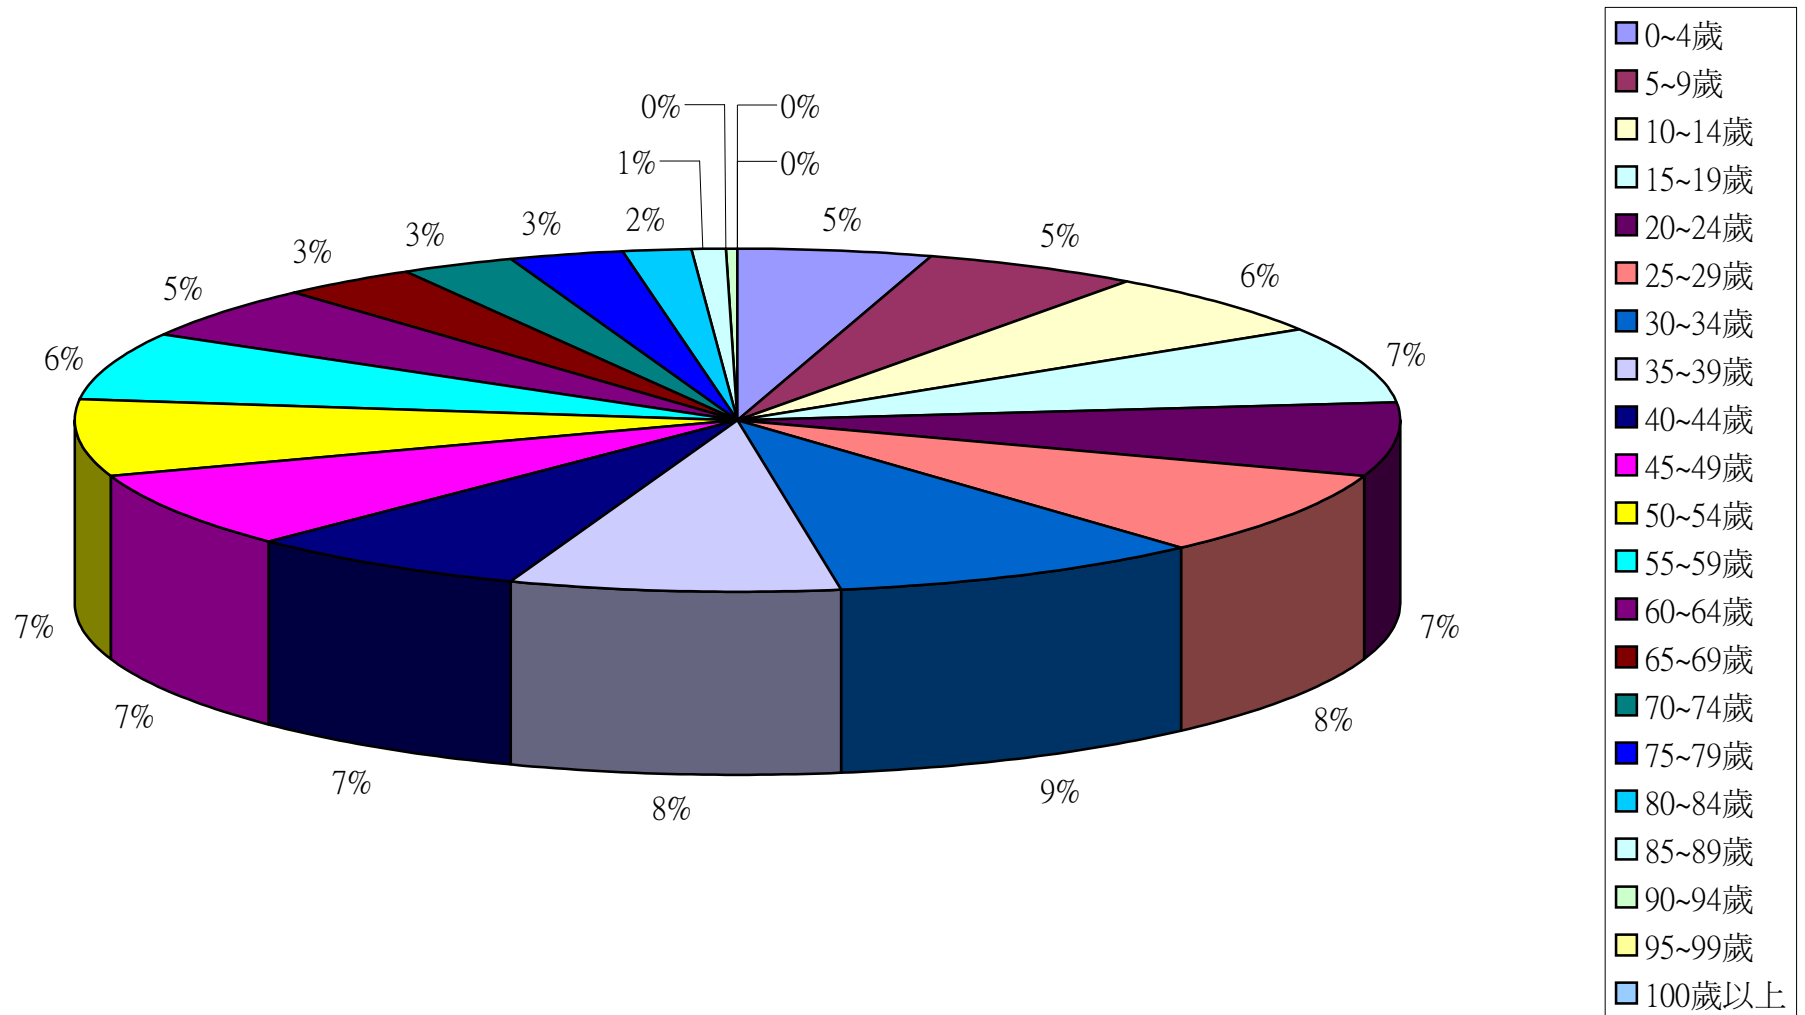

彰化縣鹿港鎮2014年2月按5歲組分比例圖