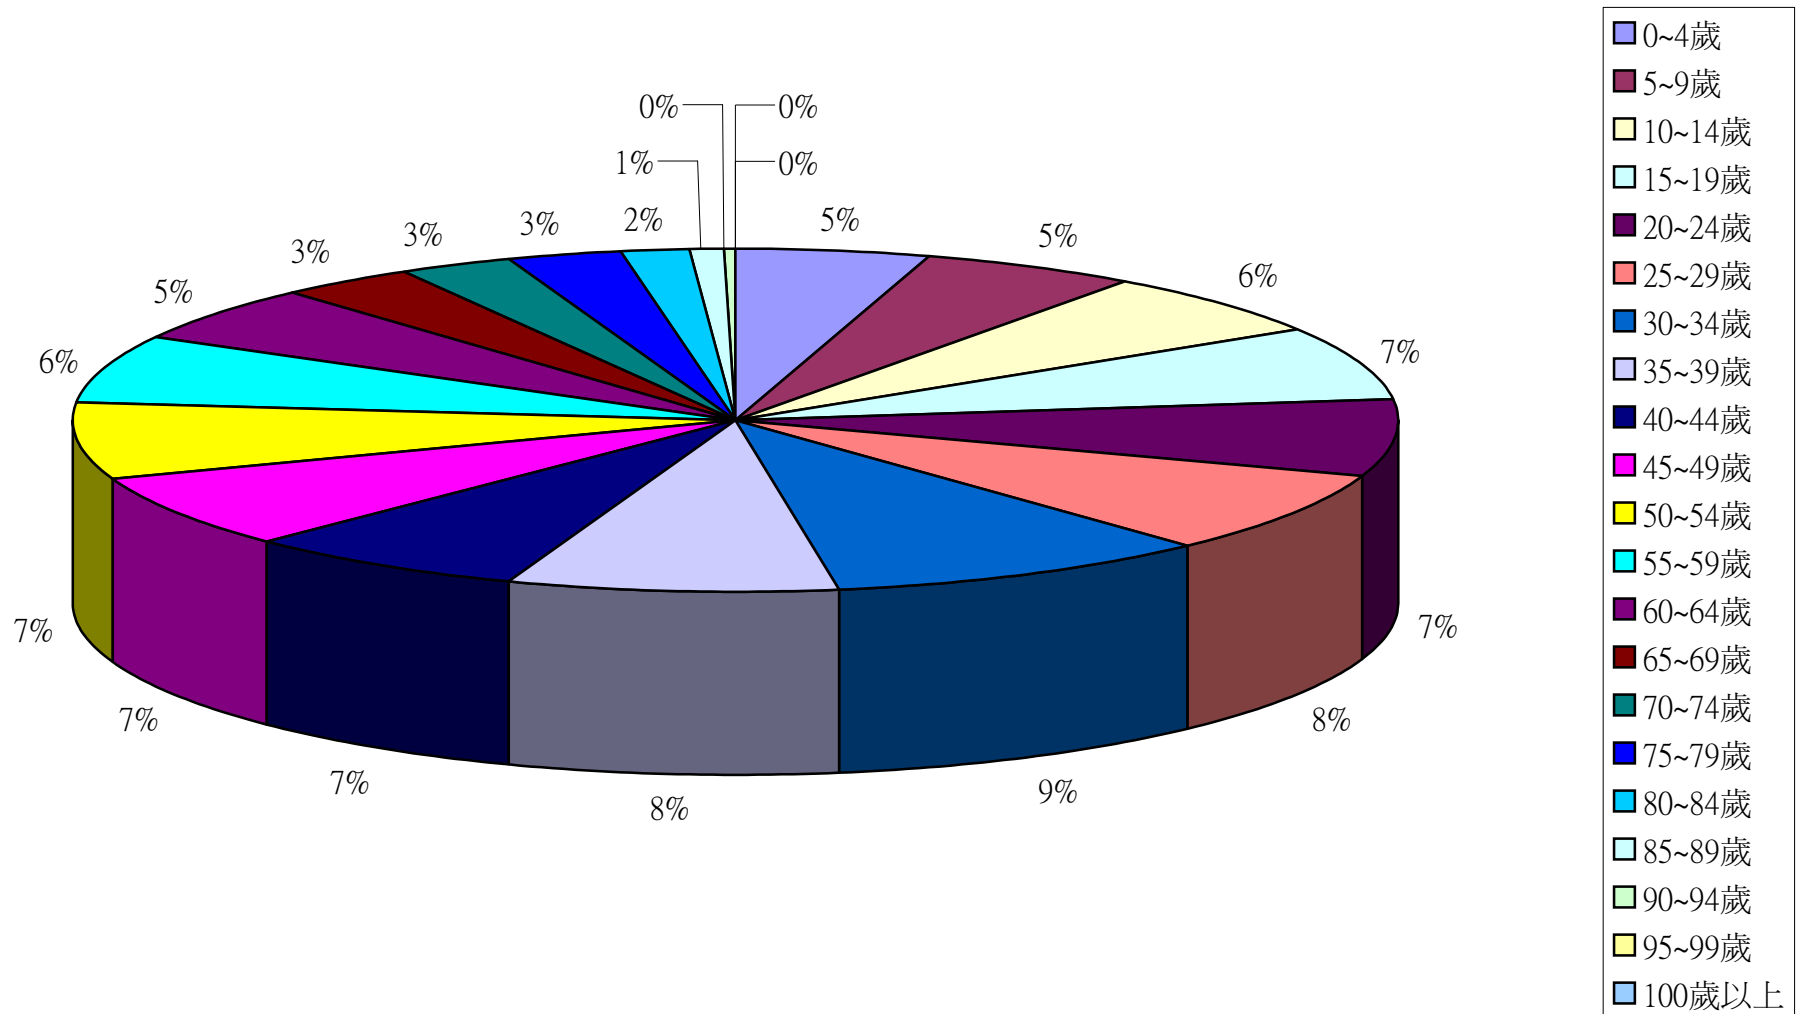

彰化縣鹿港鎮2014年1月按5歲組分比例圖

彰化縣鹿港鎮2014年2月按5歲組分比例圖

彰化縣鹿港鎮2014年3月按5歲組分比例圖

彰化縣鹿港鎮2014年4月按5歲組分比例圖

彰化縣鹿港鎮2014年5月按5歲組分比例圖