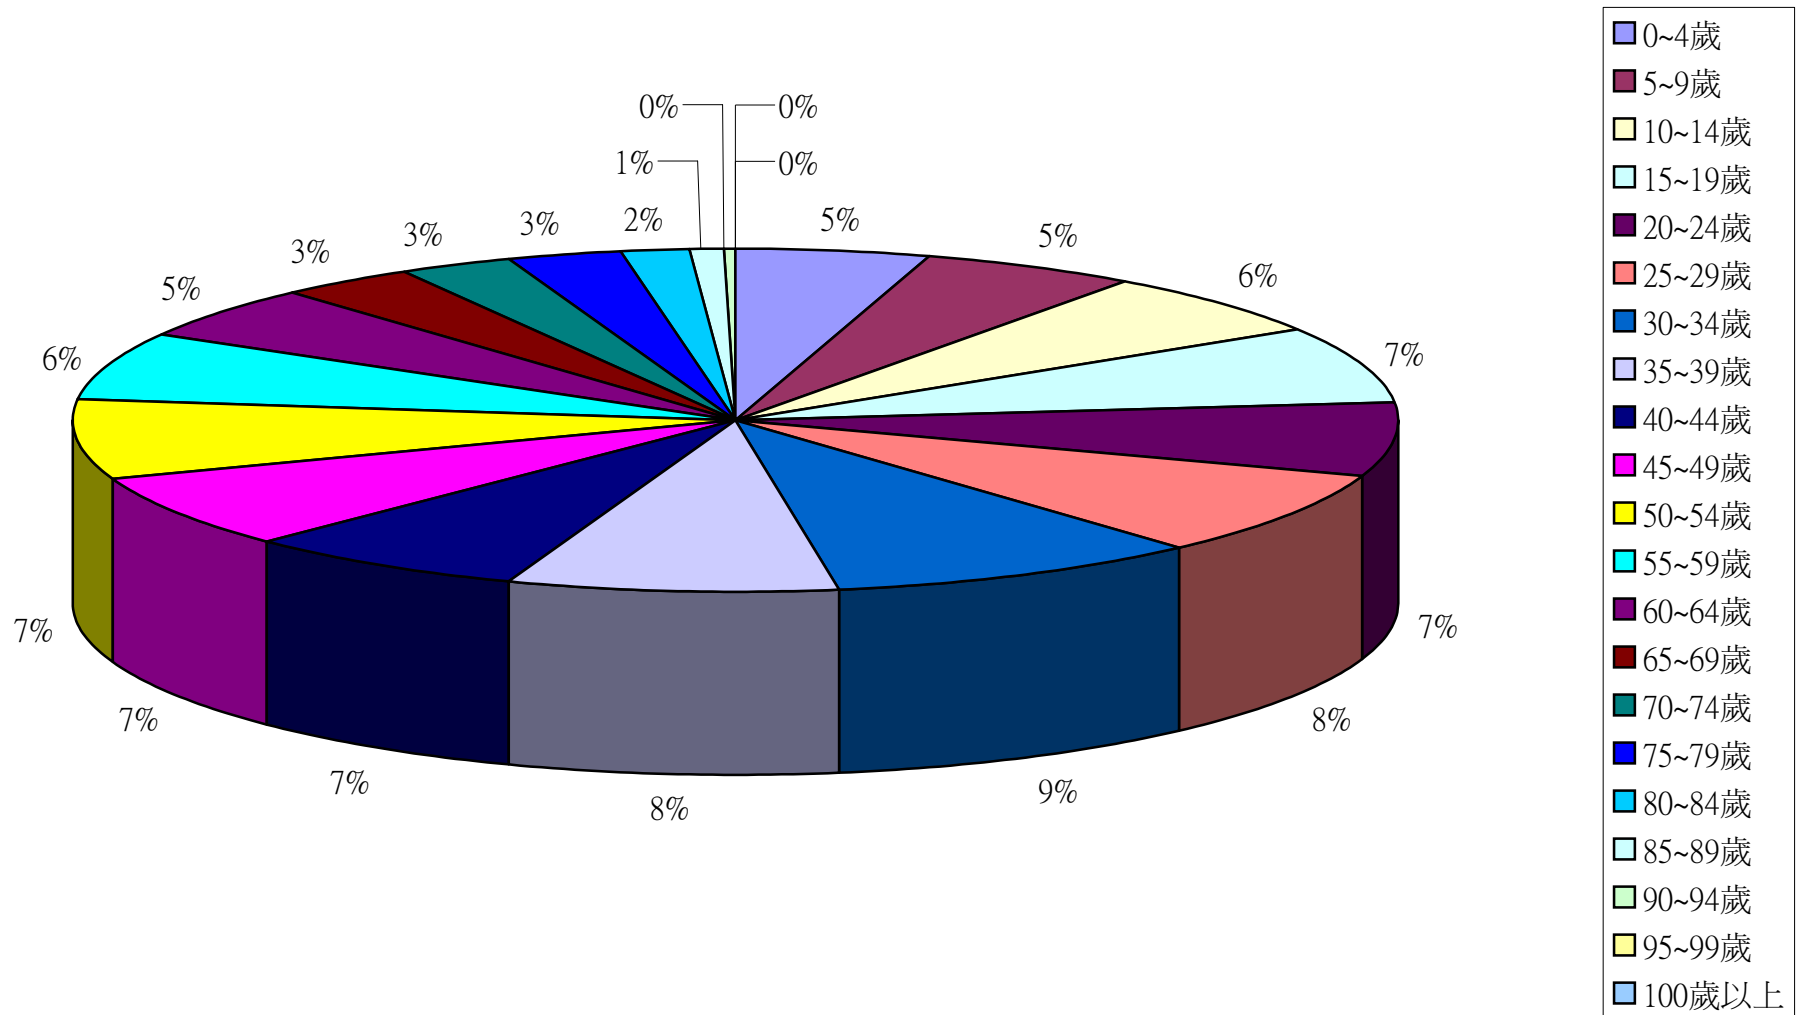

彰化縣鹿港鎮2014年3月按5歲組分比例圖