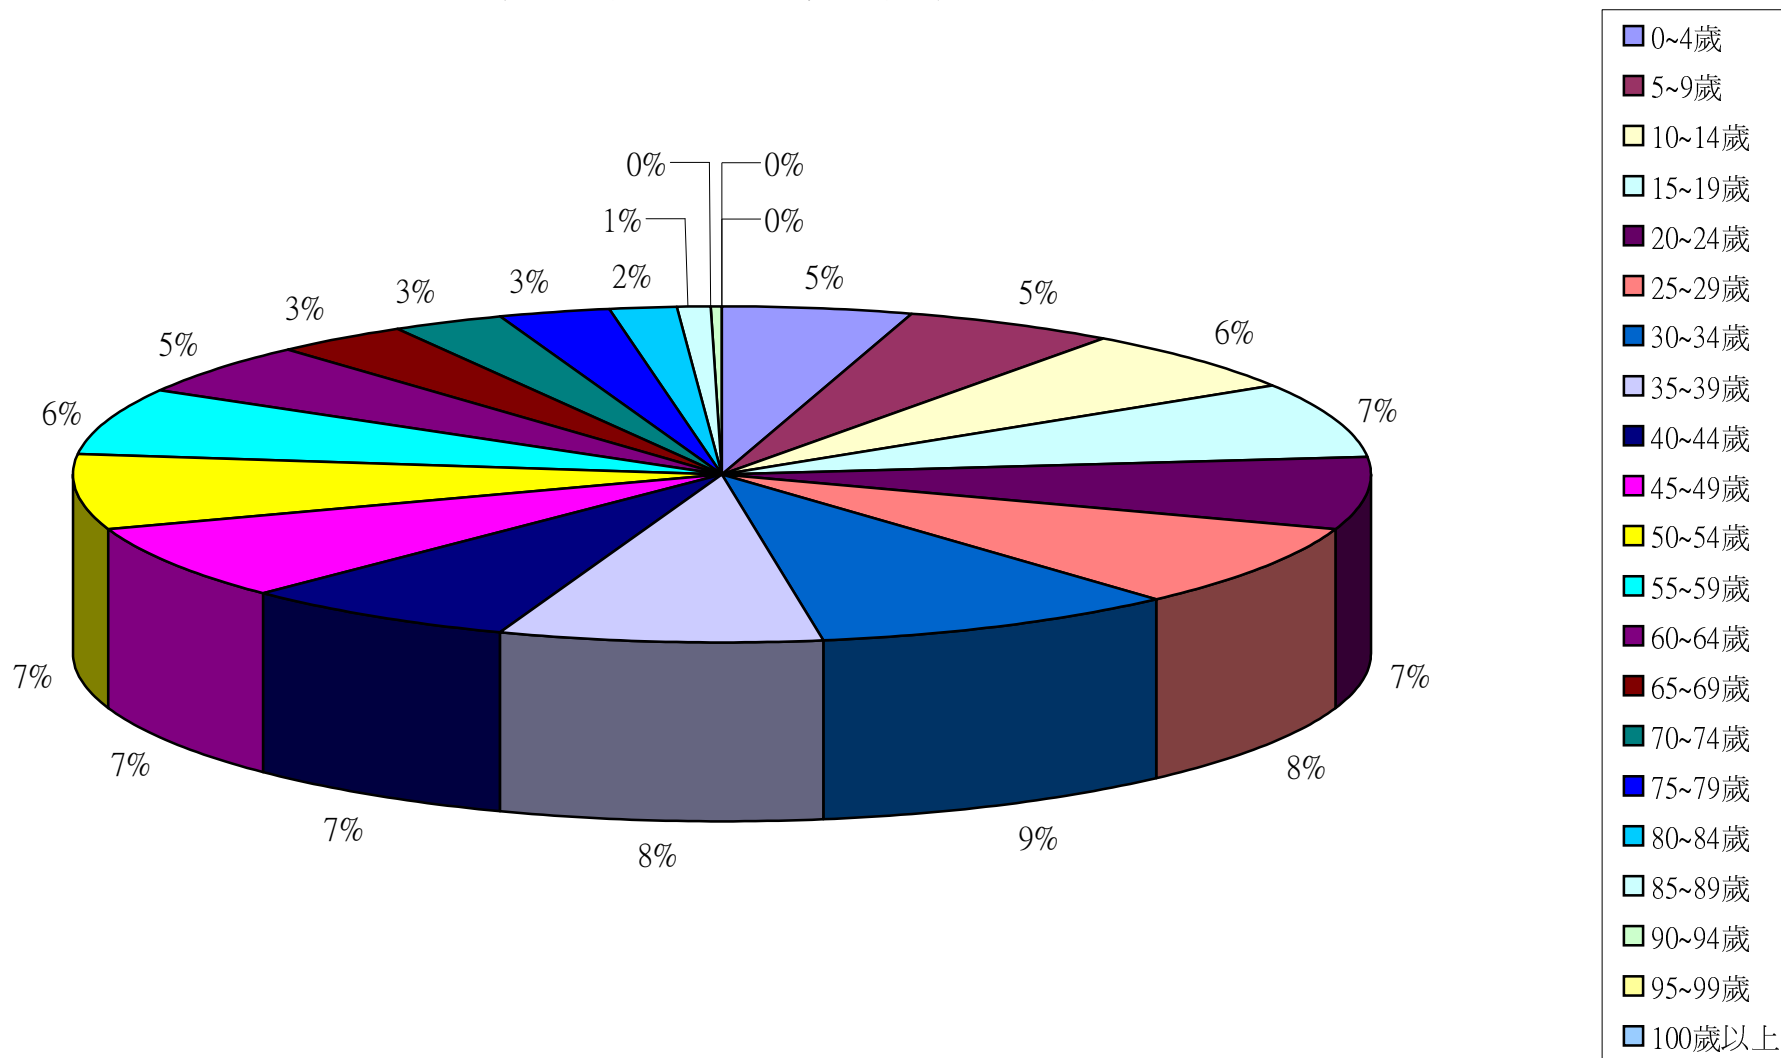

彰化縣鹿港鎮2014年1月按5歲組分比例圖