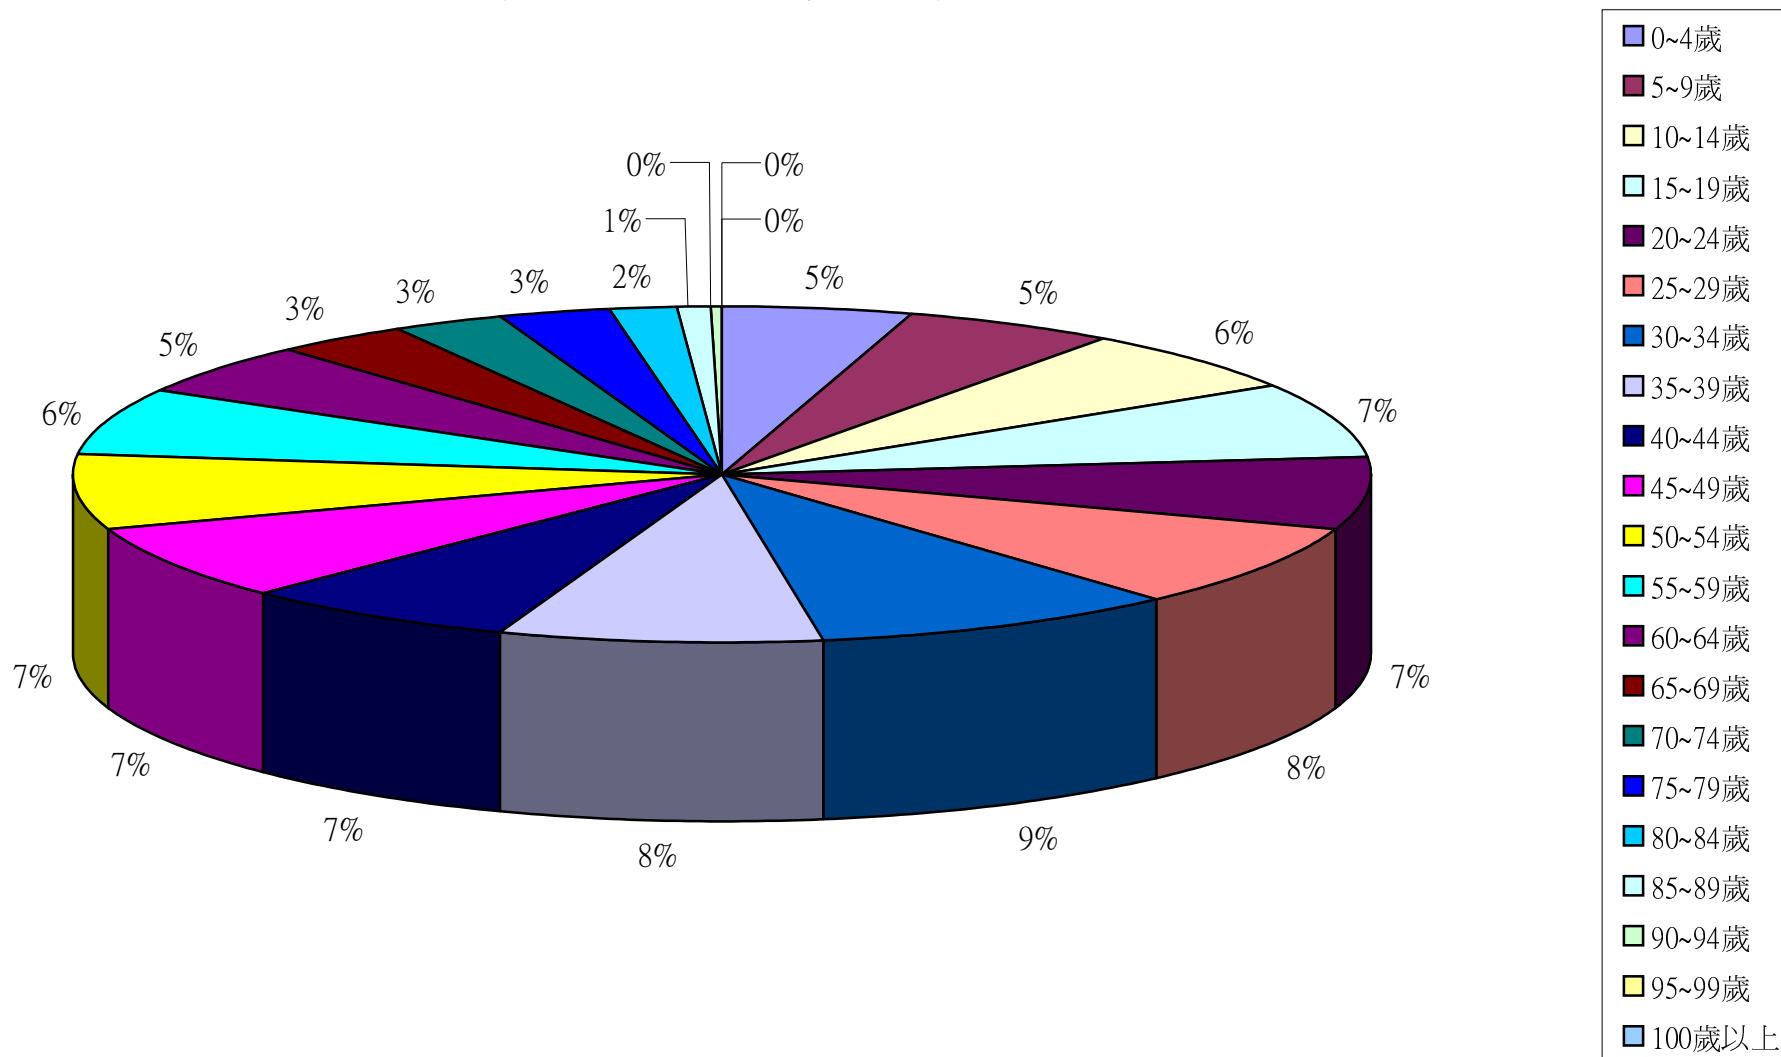

彰化縣鹿港鎮2014年1月按5歲組分比例圖