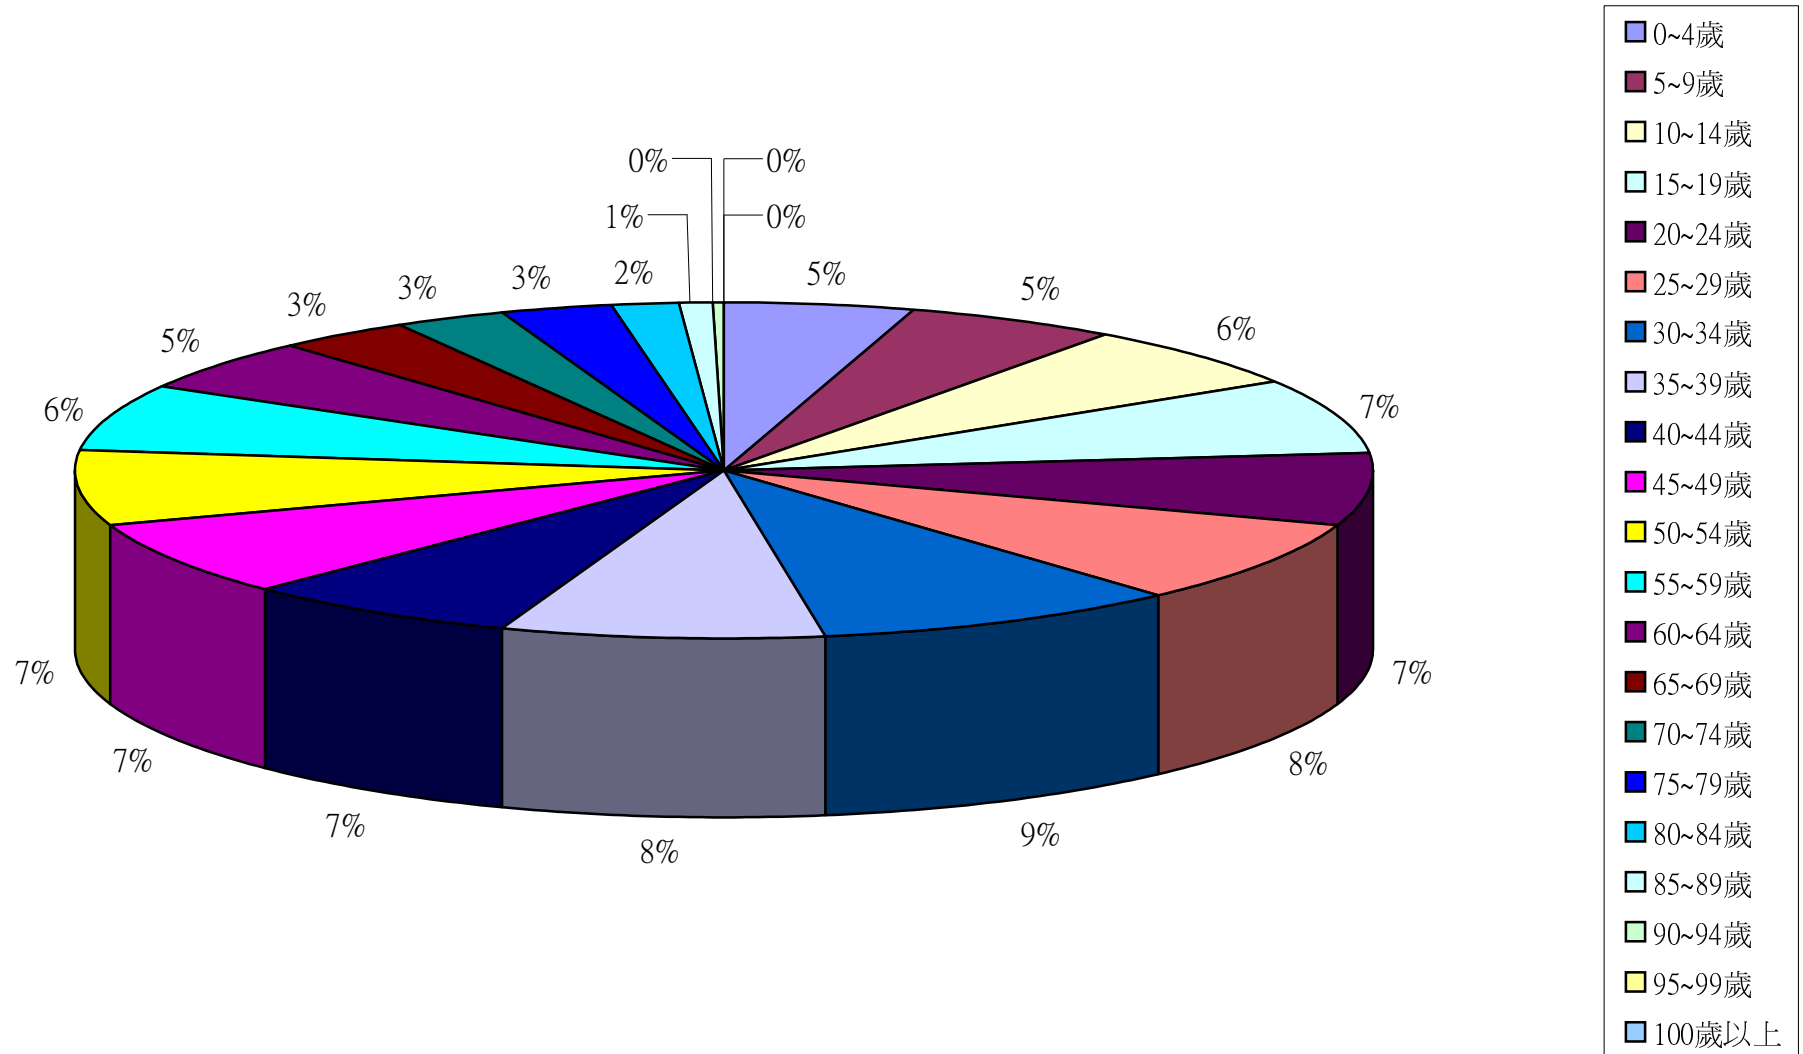

彰化縣鹿港鎮2014年1月按5歲組分比例圖