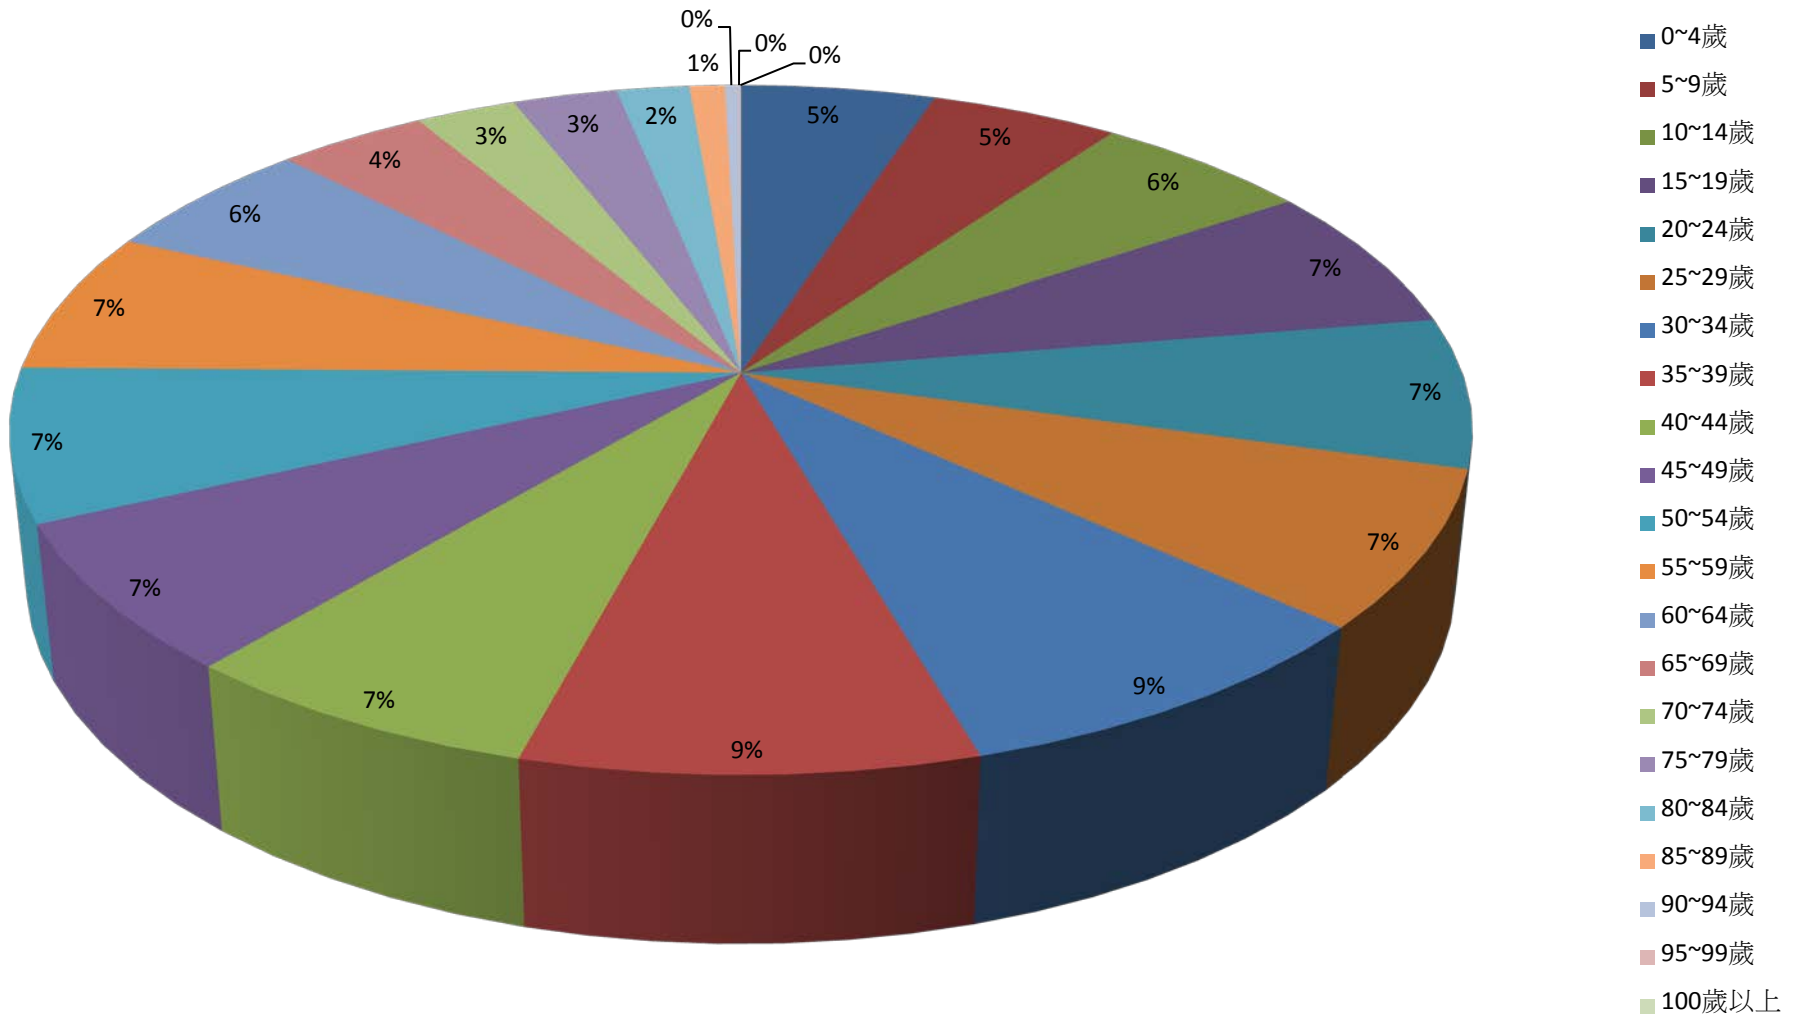

彰化縣鹿港鎮2016年1月按5歲組分比例圖

彰化縣鹿港鎮2016年2月按5歲組分比例圖

彰化縣鹿港鎮2016年3月按5歲組分比例圖

彰化縣鹿港鎮2016年4月按5歲組分比例圖

彰化縣鹿港鎮2016年5月按5歲組分比例圖

彰化縣鹿港鎮2016年6月按5歲組分比例圖

彰化縣鹿港鎮2016年7月按5歲組分比例圖

彰化縣鹿港鎮2016年8月按5歲組分比例圖