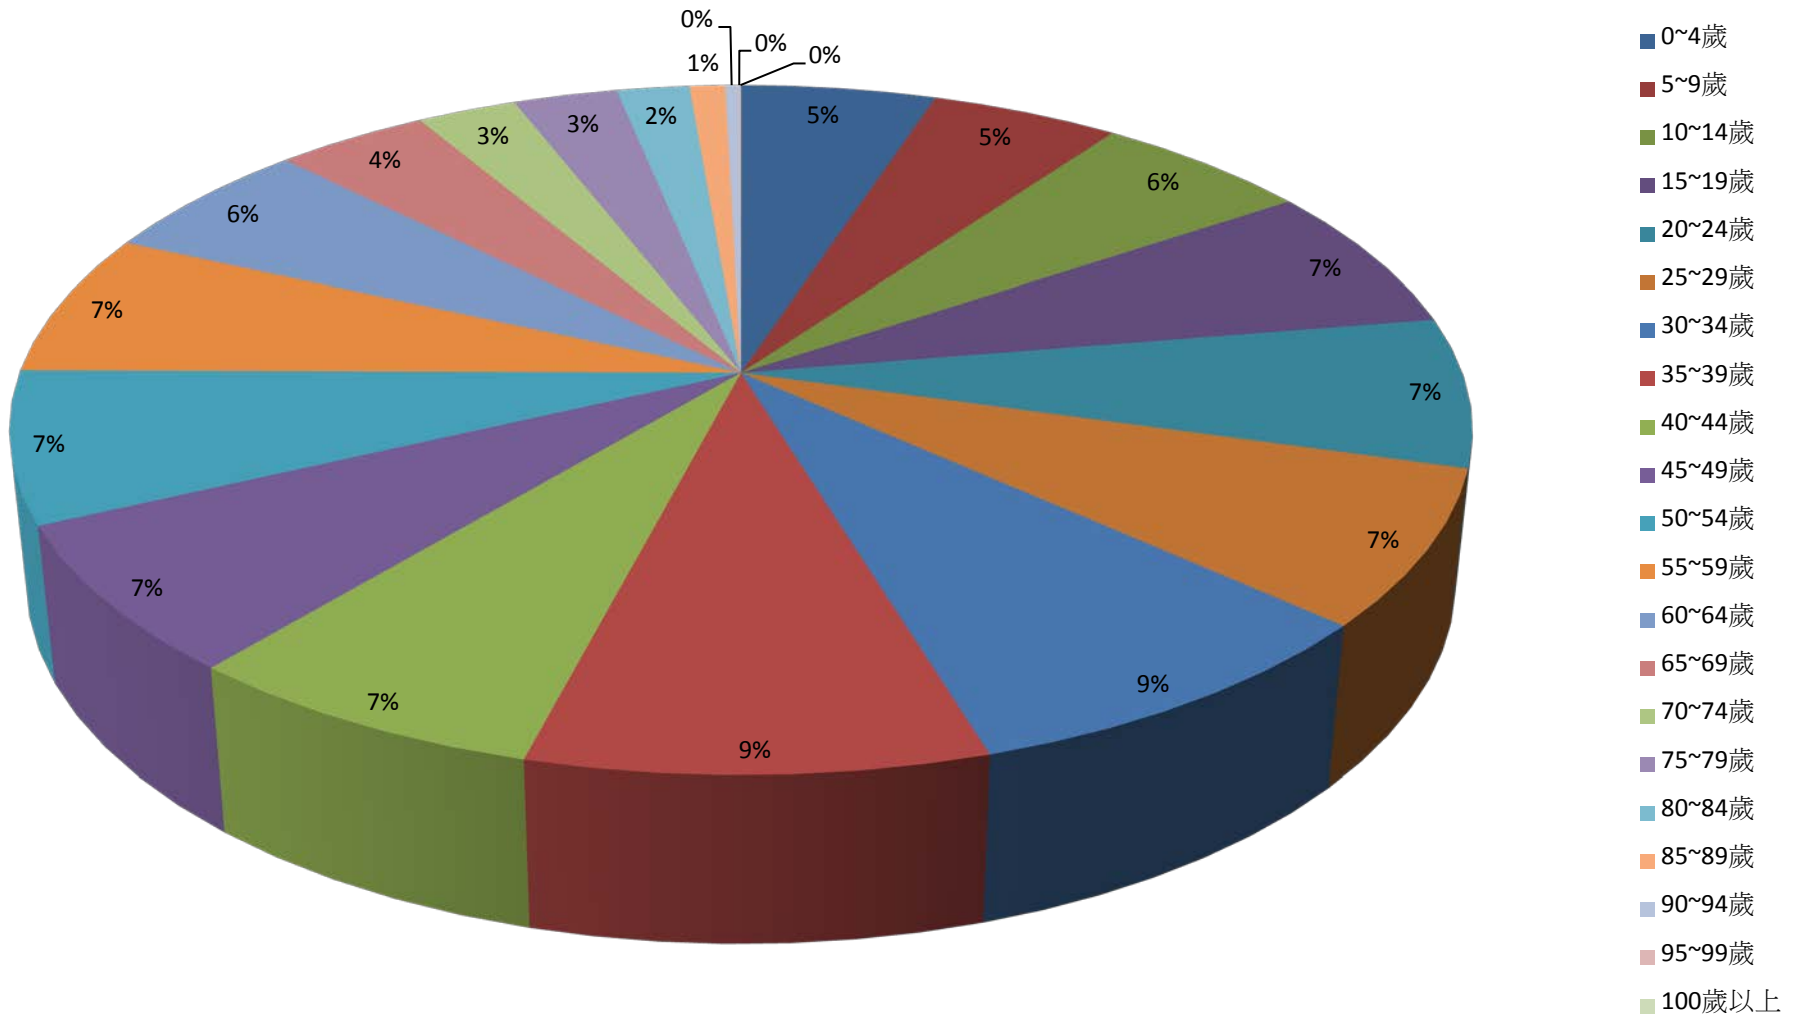

彰化縣鹿港鎮2016年1月按5歲組分比例圖

彰化縣鹿港鎮2016年2月按5歲組分比例圖

彰化縣鹿港鎮2016年3月按5歲組分比例圖

彰化縣鹿港鎮2016年4月按5歲組分比例圖

彰化縣鹿港鎮2016年5月按5歲組分比例圖

彰化縣鹿港鎮2016年6月按5歲組分比例圖

彰化縣鹿港鎮2016年7月按5歲組分比例圖

彰化縣鹿港鎮2016年8月按5歲組分比例圖