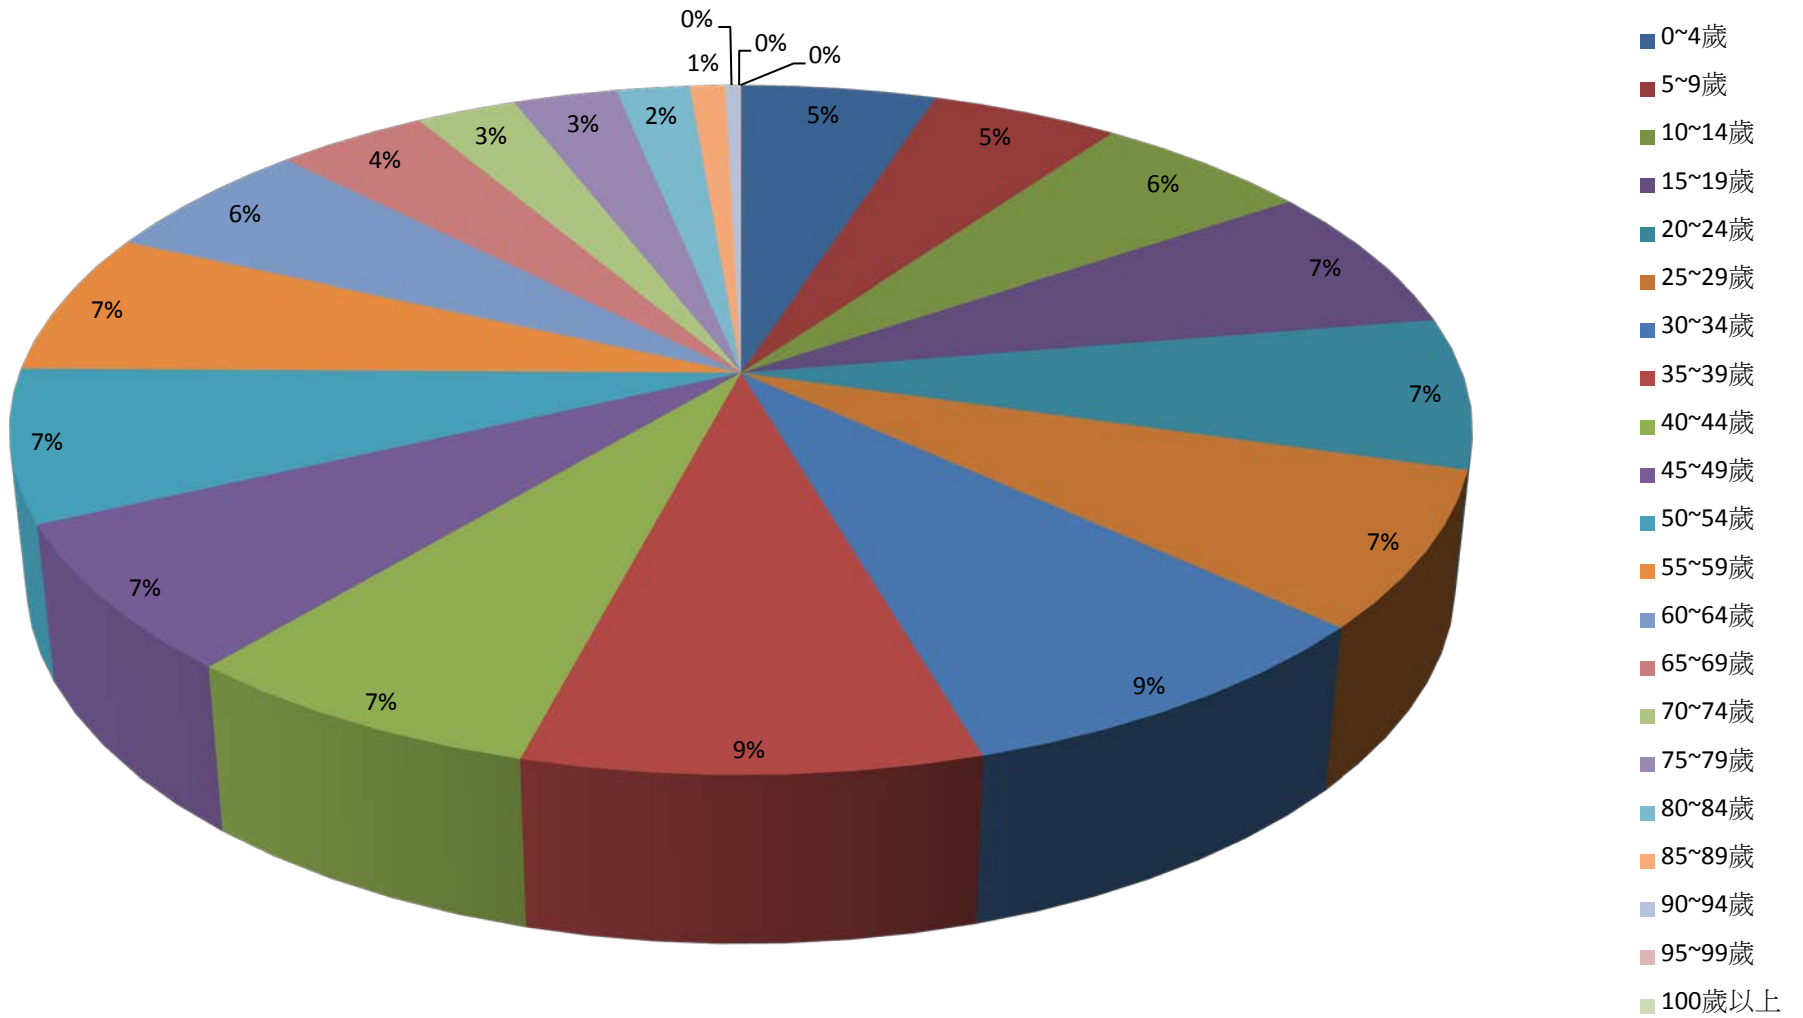

彰化縣鹿港鎮2016年1月按5歲組分比例圖

彰化縣鹿港鎮2016年2月按5歲組分比例圖

彰化縣鹿港鎮2016年3月按5歲組分比例圖

彰化縣鹿港鎮2016年4月按5歲組分比例圖

彰化縣鹿港鎮2016年5月按5歲組分比例圖

彰化縣鹿港鎮2016年6月按5歲組分比例圖

彰化縣鹿港鎮2016年7月按5歲組分比例圖

彰化縣鹿港鎮2016年8月按5歲組分比例圖