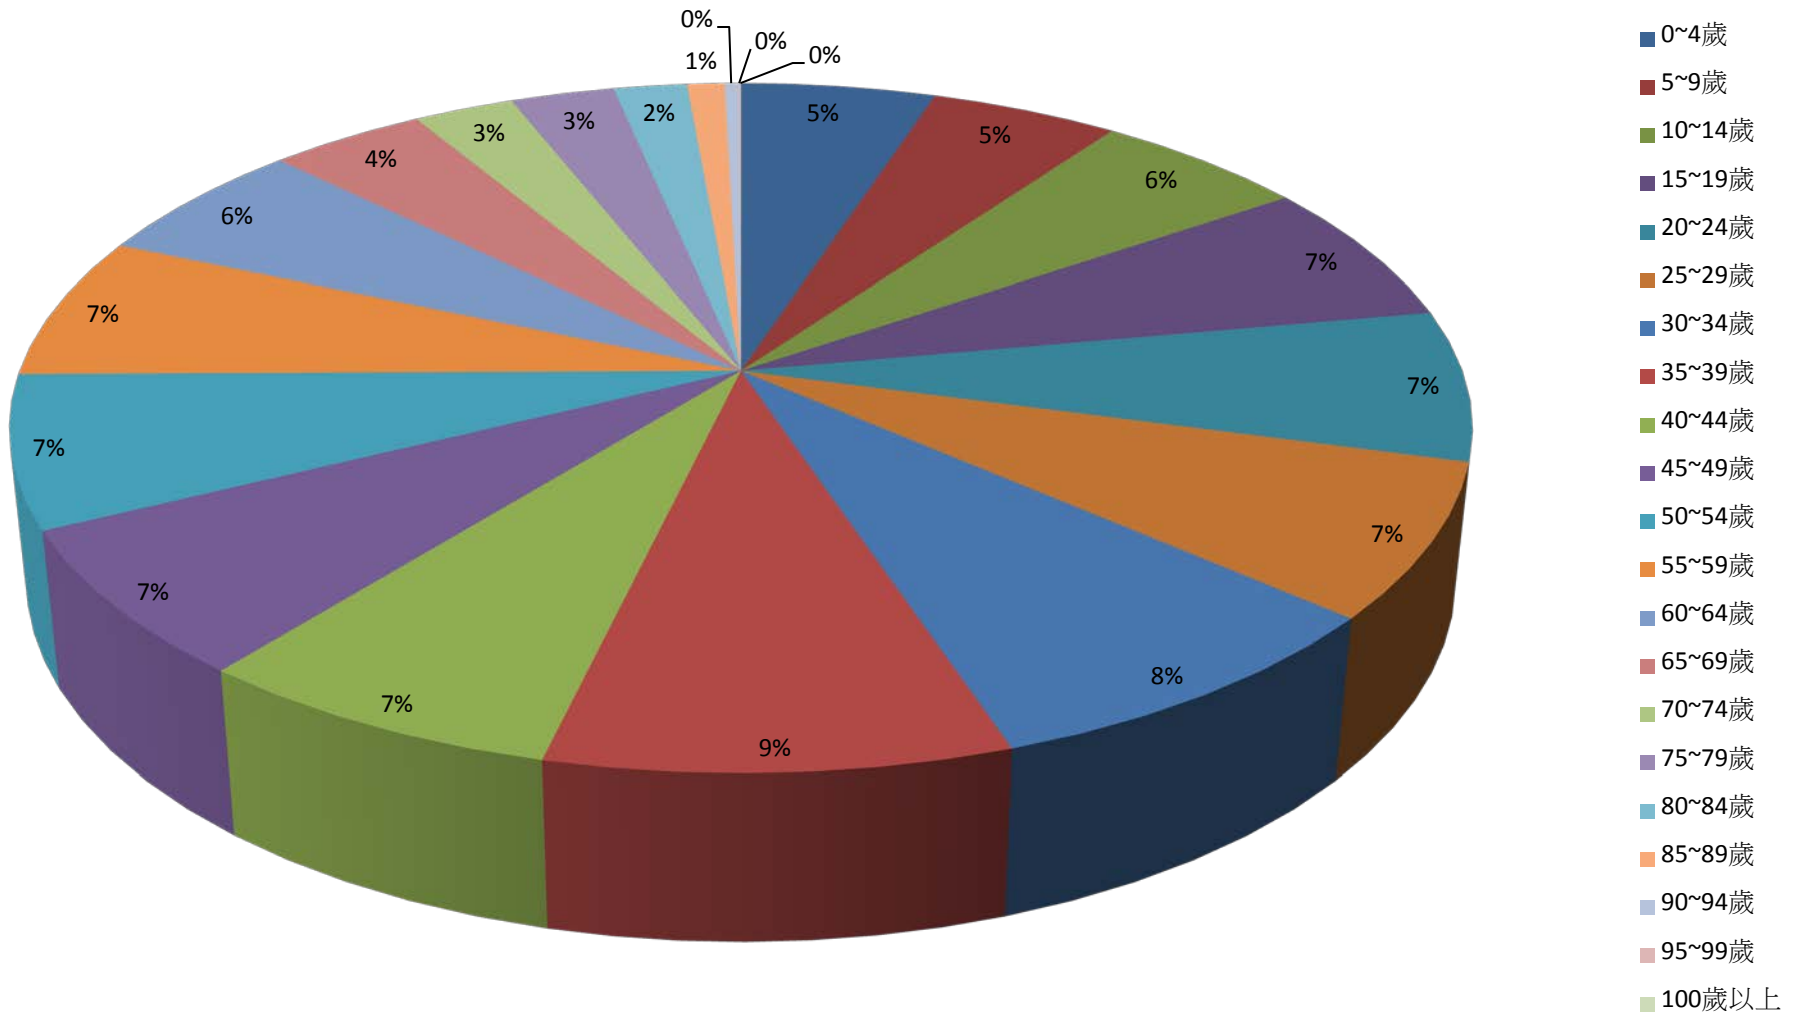

彰化縣鹿港鎮2016年12月按5歲組分比例圖