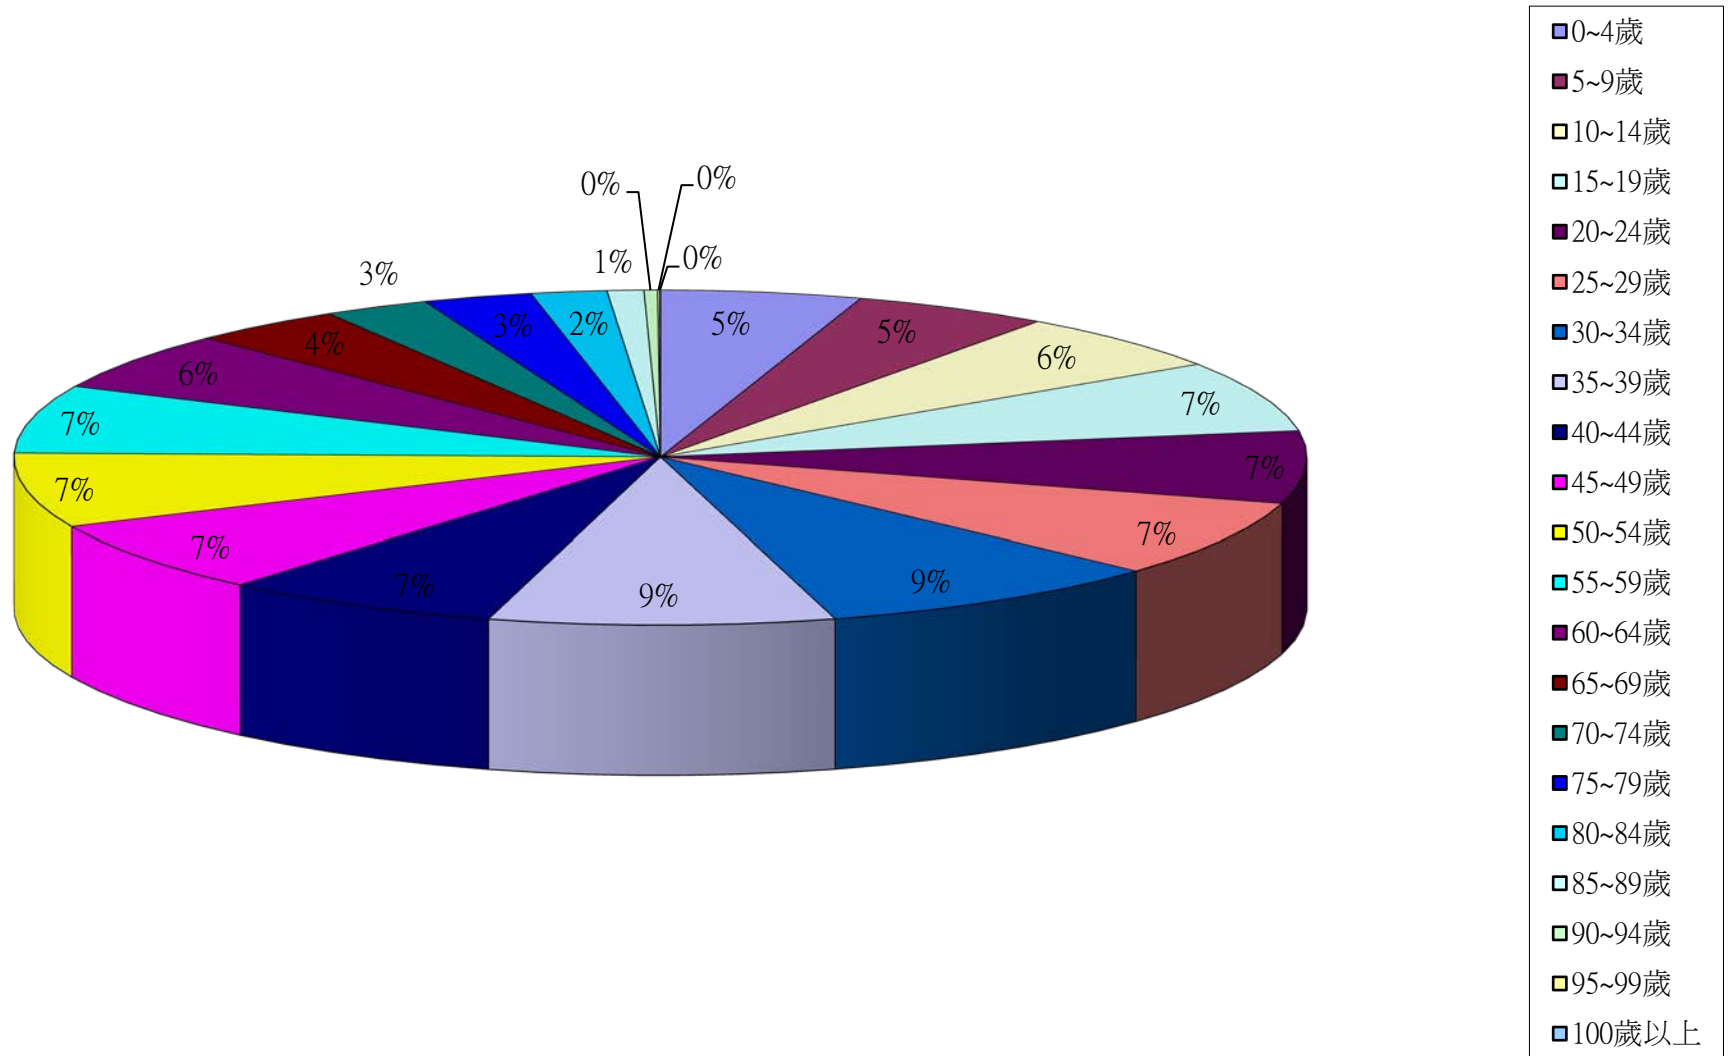

彰化縣鹿港鎮2016年3月按5歲組分比例圖

彰化縣鹿港鎮2016年2月按5歲組分比例圖