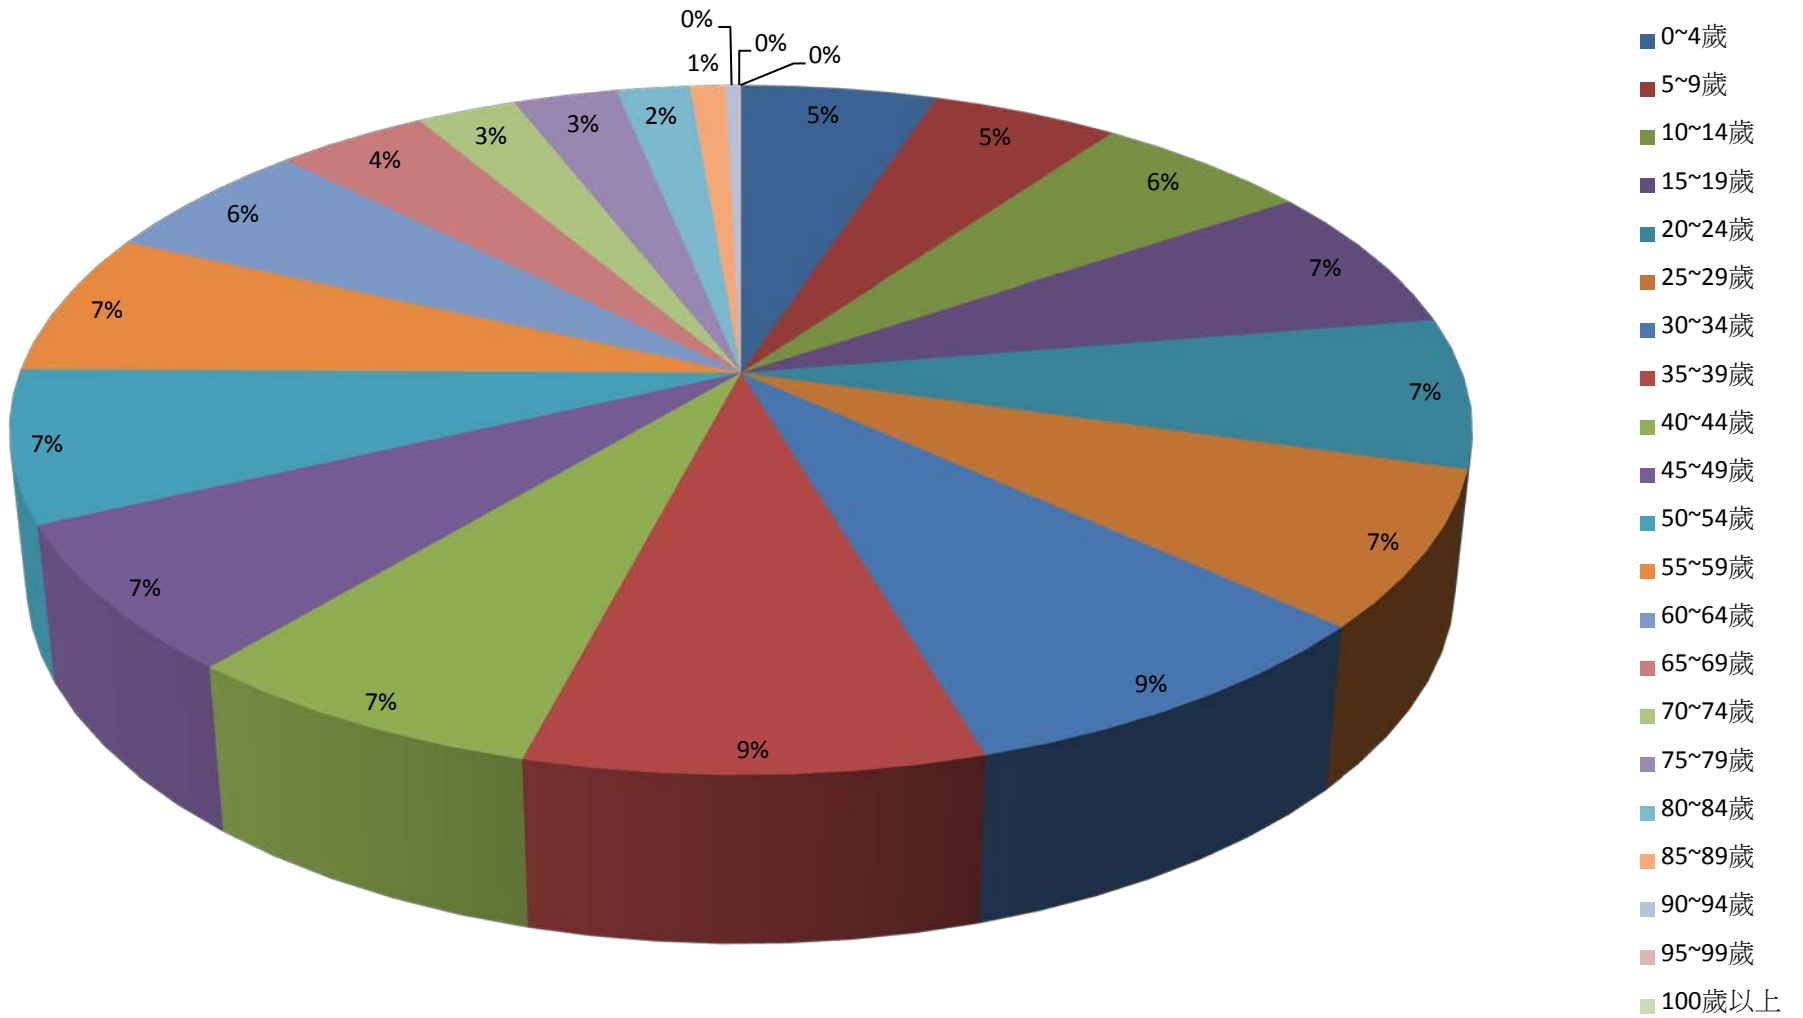

彰化縣鹿港鎮2016年1月按5歲組分比例圖

彰化縣鹿港鎮2016年2月按5歲組分比例圖

彰化縣鹿港鎮2016年3月按5歲組分比例圖

彰化縣鹿港鎮2016年4月按5歲組分比例圖

彰化縣鹿港鎮2016年5月按5歲組分比例圖

彰化縣鹿港鎮2016年6月按5歲組分比例圖

彰化縣鹿港鎮2016年7月按5歲組分比例圖

彰化縣鹿港鎮2016年8月按5歲組分比例圖