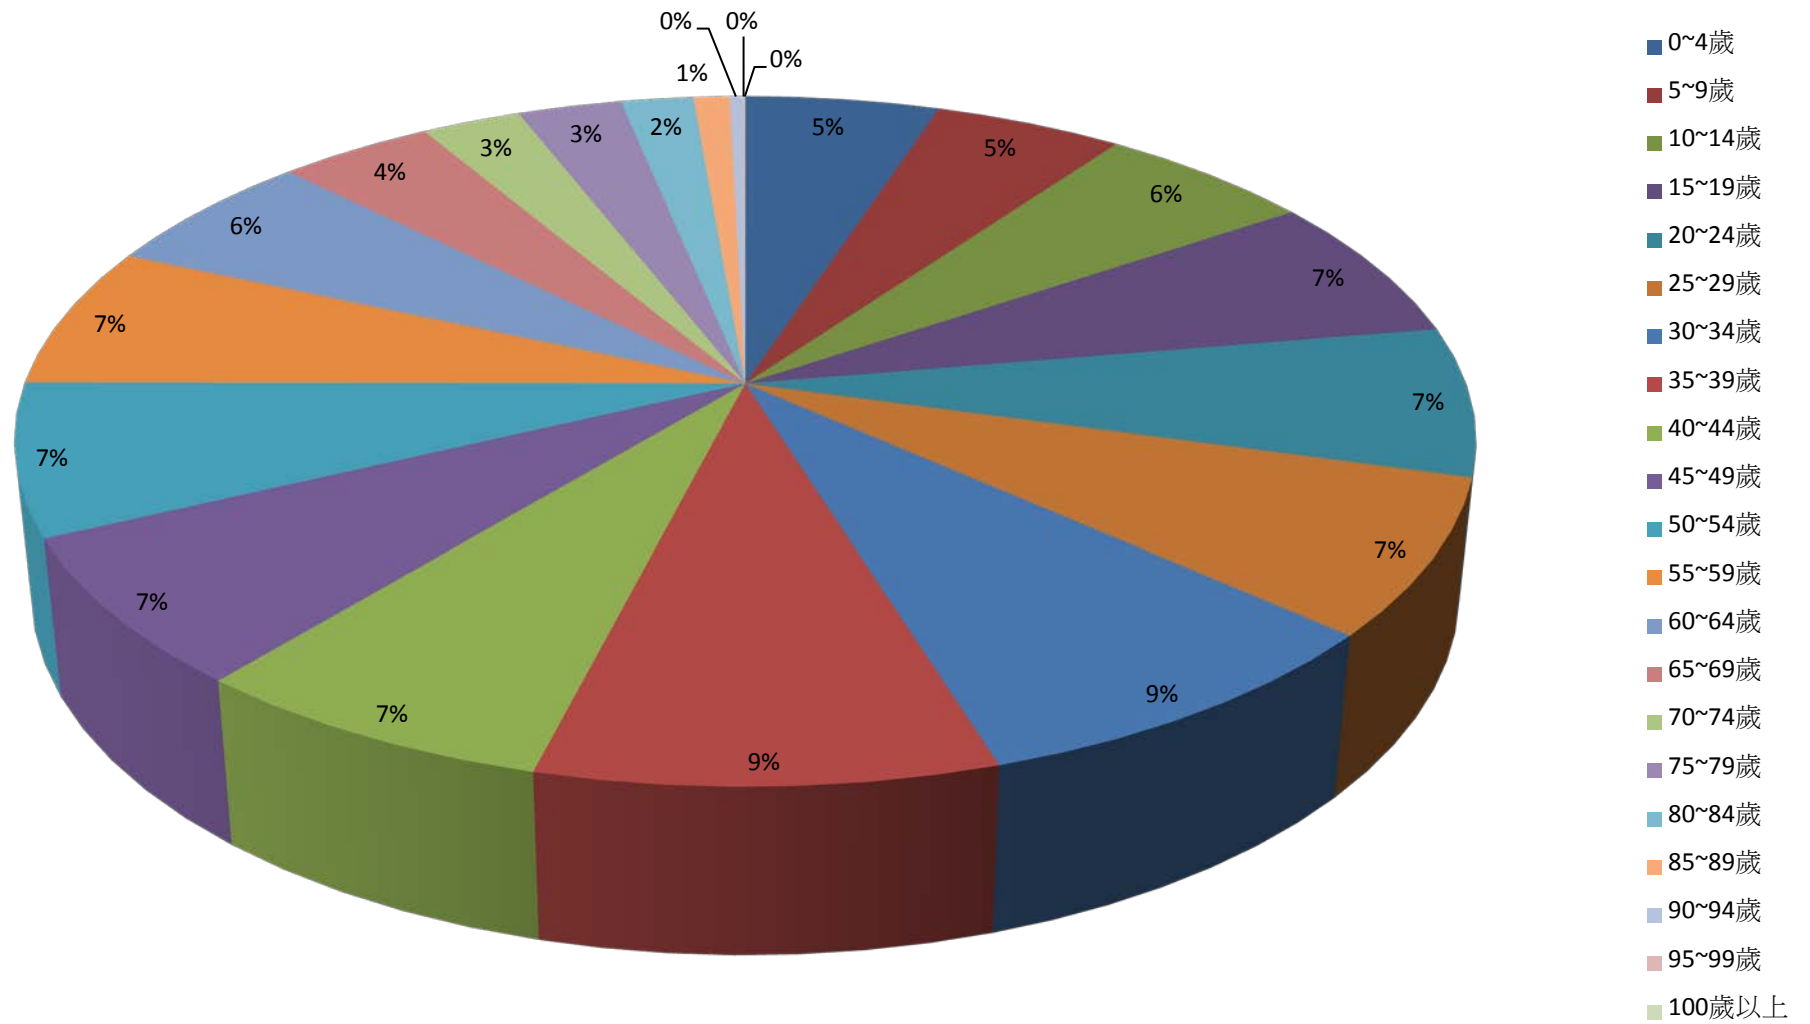

彰化縣鹿港鎮2016年1月按5歲組分比例圖

彰化縣鹿港鎮2016年2月按5歲組分比例圖

彰化縣鹿港鎮2016年3月按5歲組分比例圖

彰化縣鹿港鎮2016年4月按5歲組分比例圖

彰化縣鹿港鎮2016年5月按5歲組分比例圖

彰化縣鹿港鎮2016年6月按5歲組分比例圖

彰化縣鹿港鎮2016年7月按5歲組分比例圖

彰化縣鹿港鎮2016年8月按5歲組分比例圖