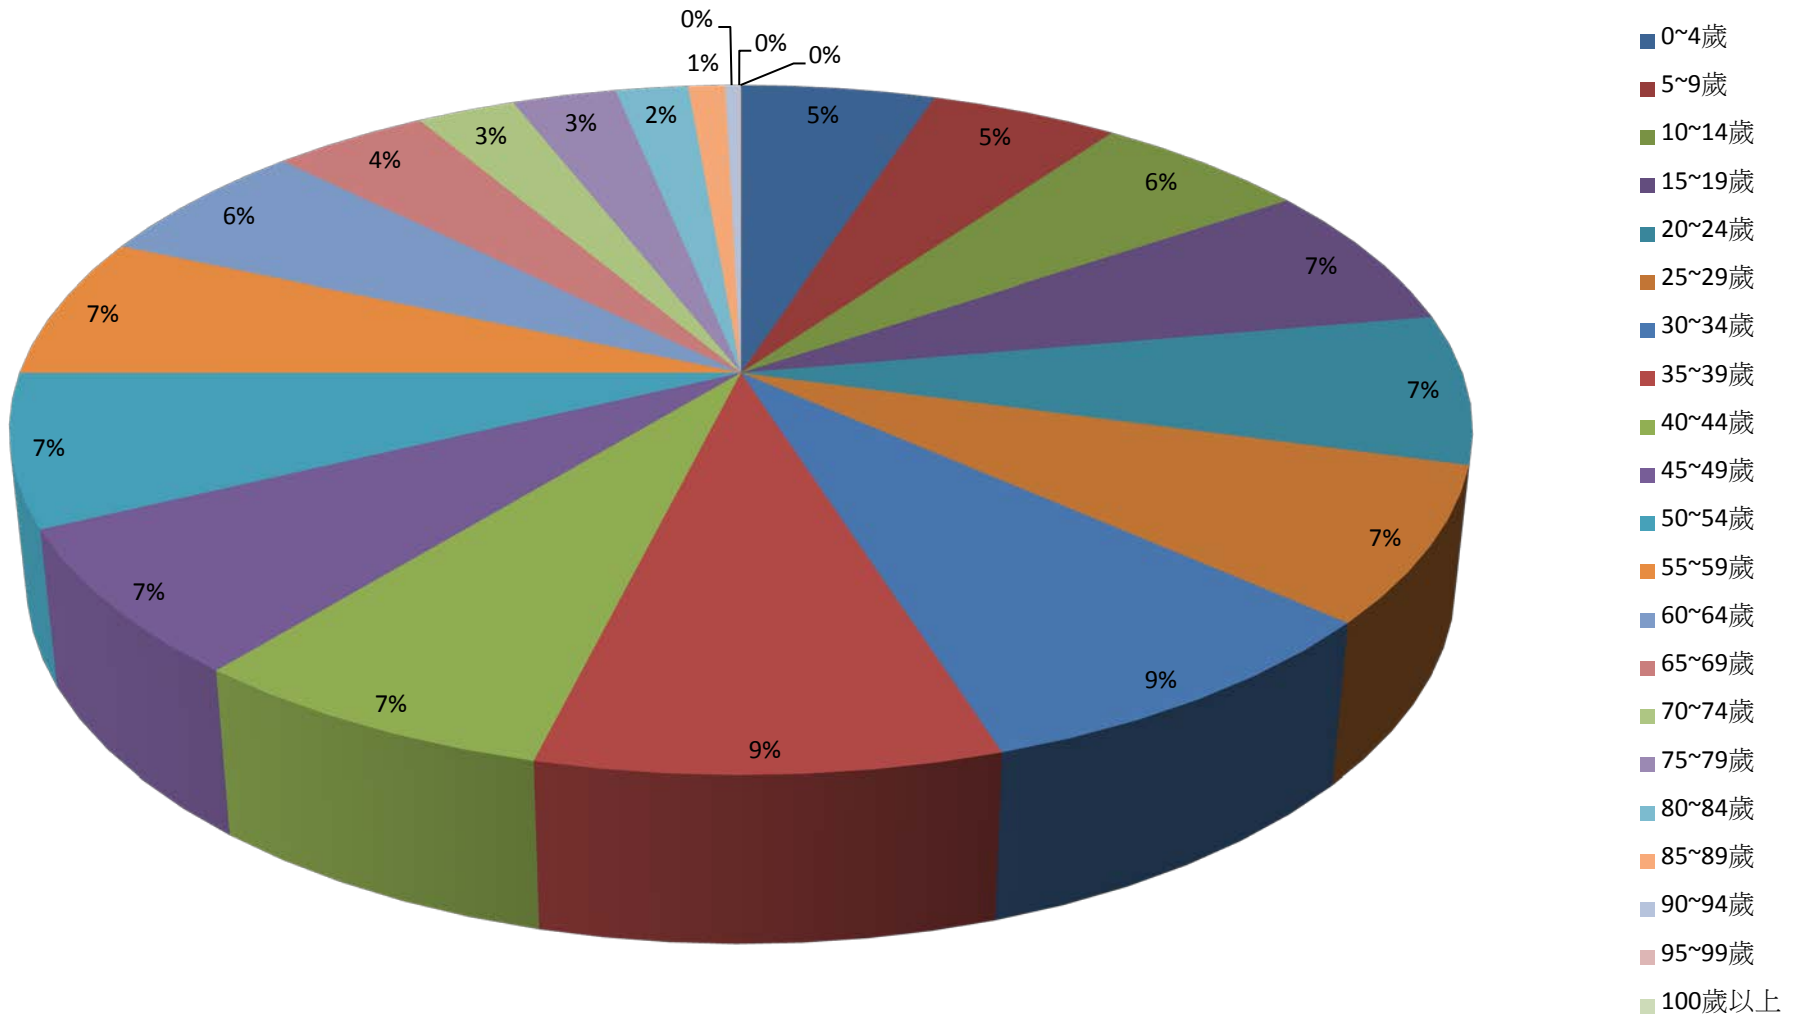

彰化縣鹿港鎮2016年10月按5歲組分比例圖