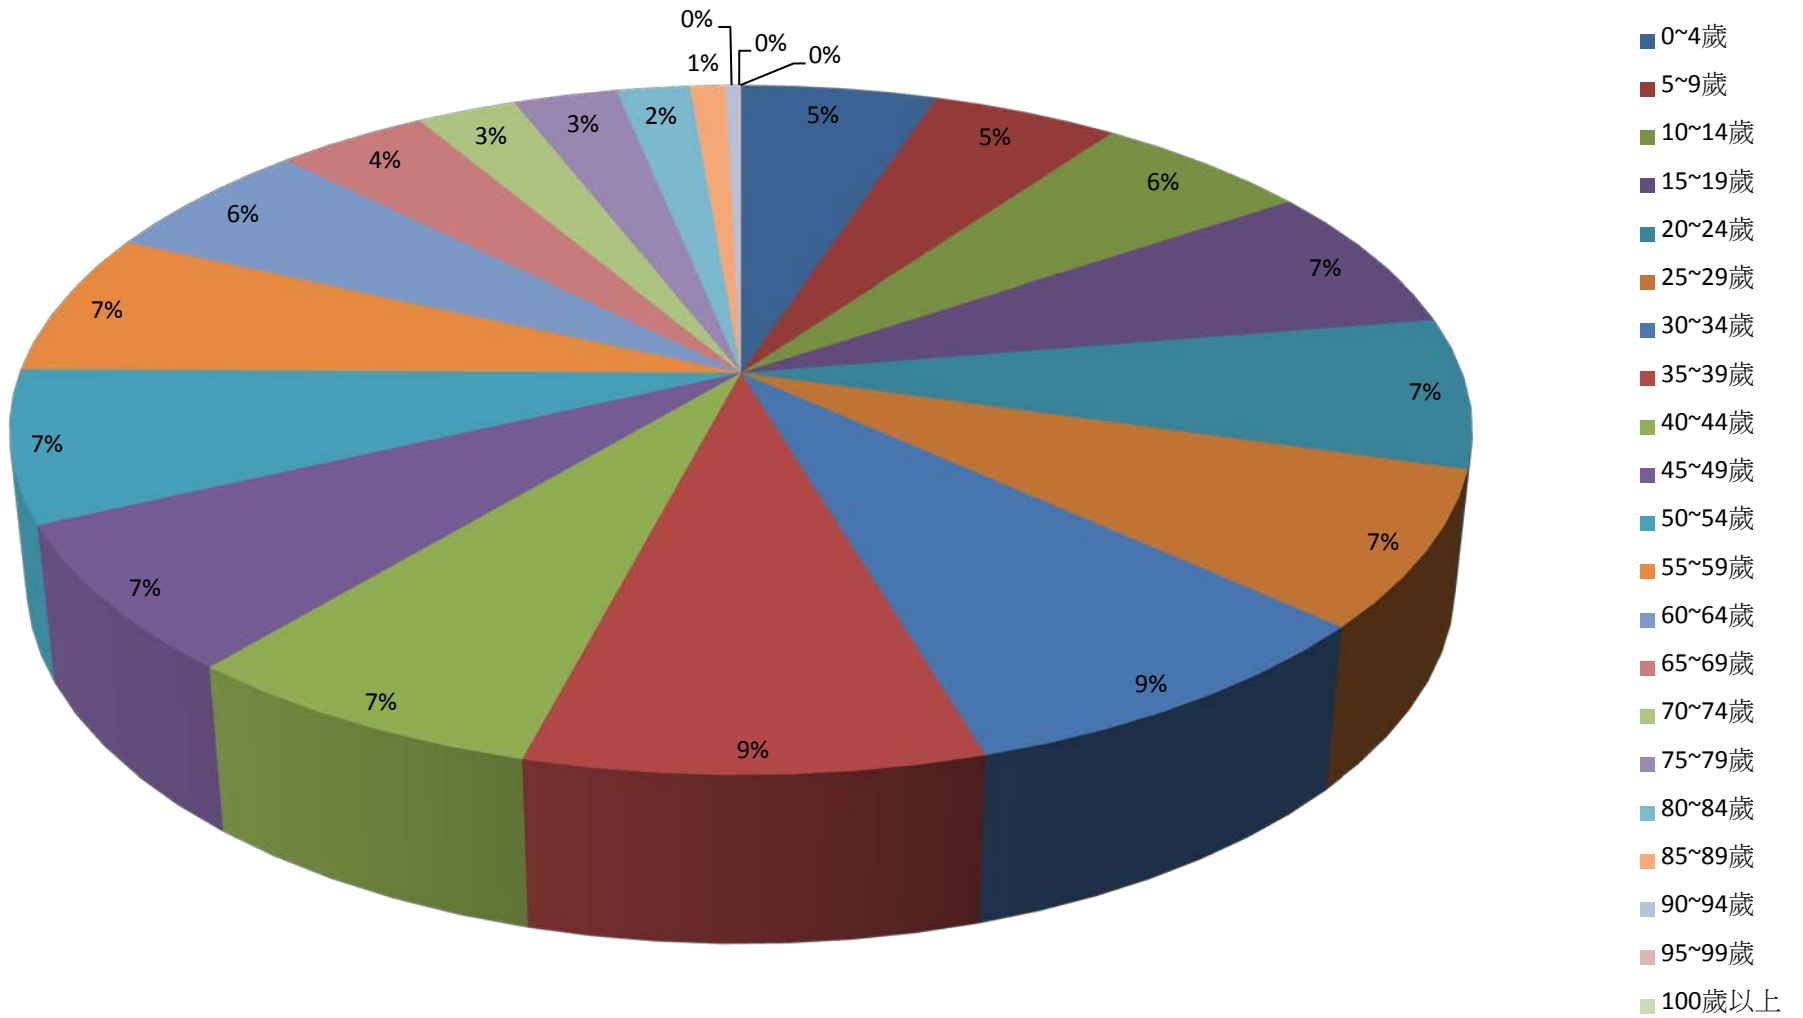

## 2.10 齡組 (人數)

彰化縣鹿港鎮2016年1月按5歲組分比例圖

彰化縣鹿港鎮2016年2月按5歲組分比例圖

彰化縣鹿港鎮2016年3月按5歲組分比例圖

彰化縣鹿港鎮2016年4月按5歲組分比例圖

彰化縣鹿港鎮2016年5月按5歲組分比例圖

彰化縣鹿港鎮2016年6月按5歲組分比例圖

彰化縣鹿港鎮2016年7月按5歲組分比例圖

彰化縣鹿港鎮2016年8月按5歲組分比例圖