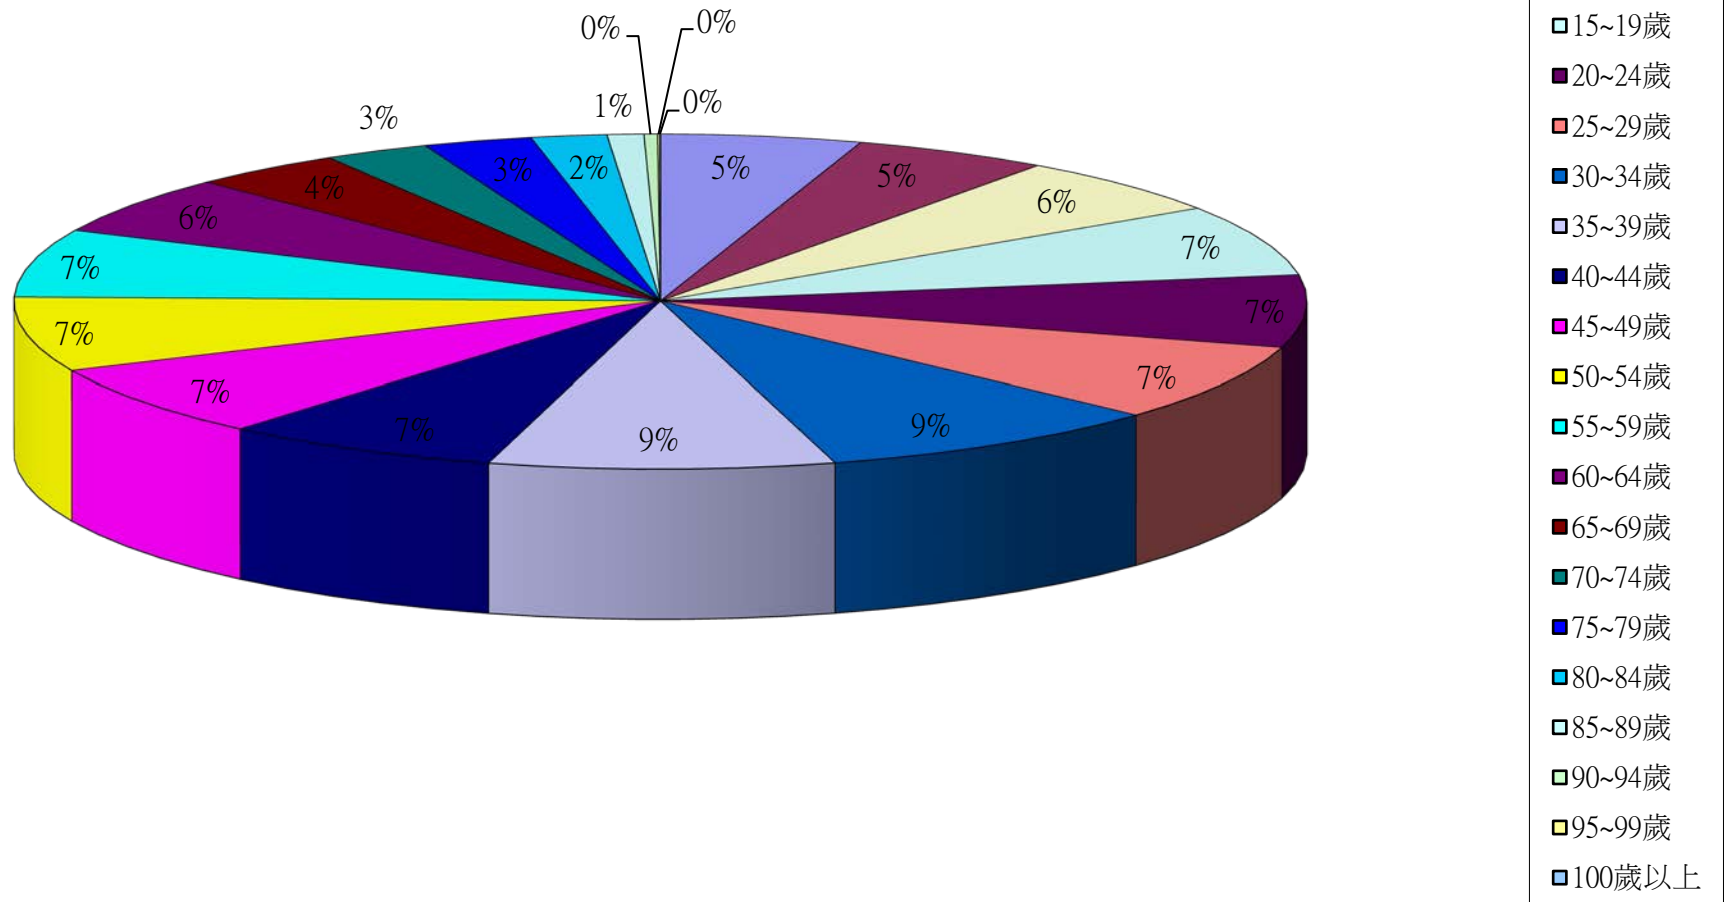

彰化縣鹿港鎮2016年3月按5歲組分比例圖