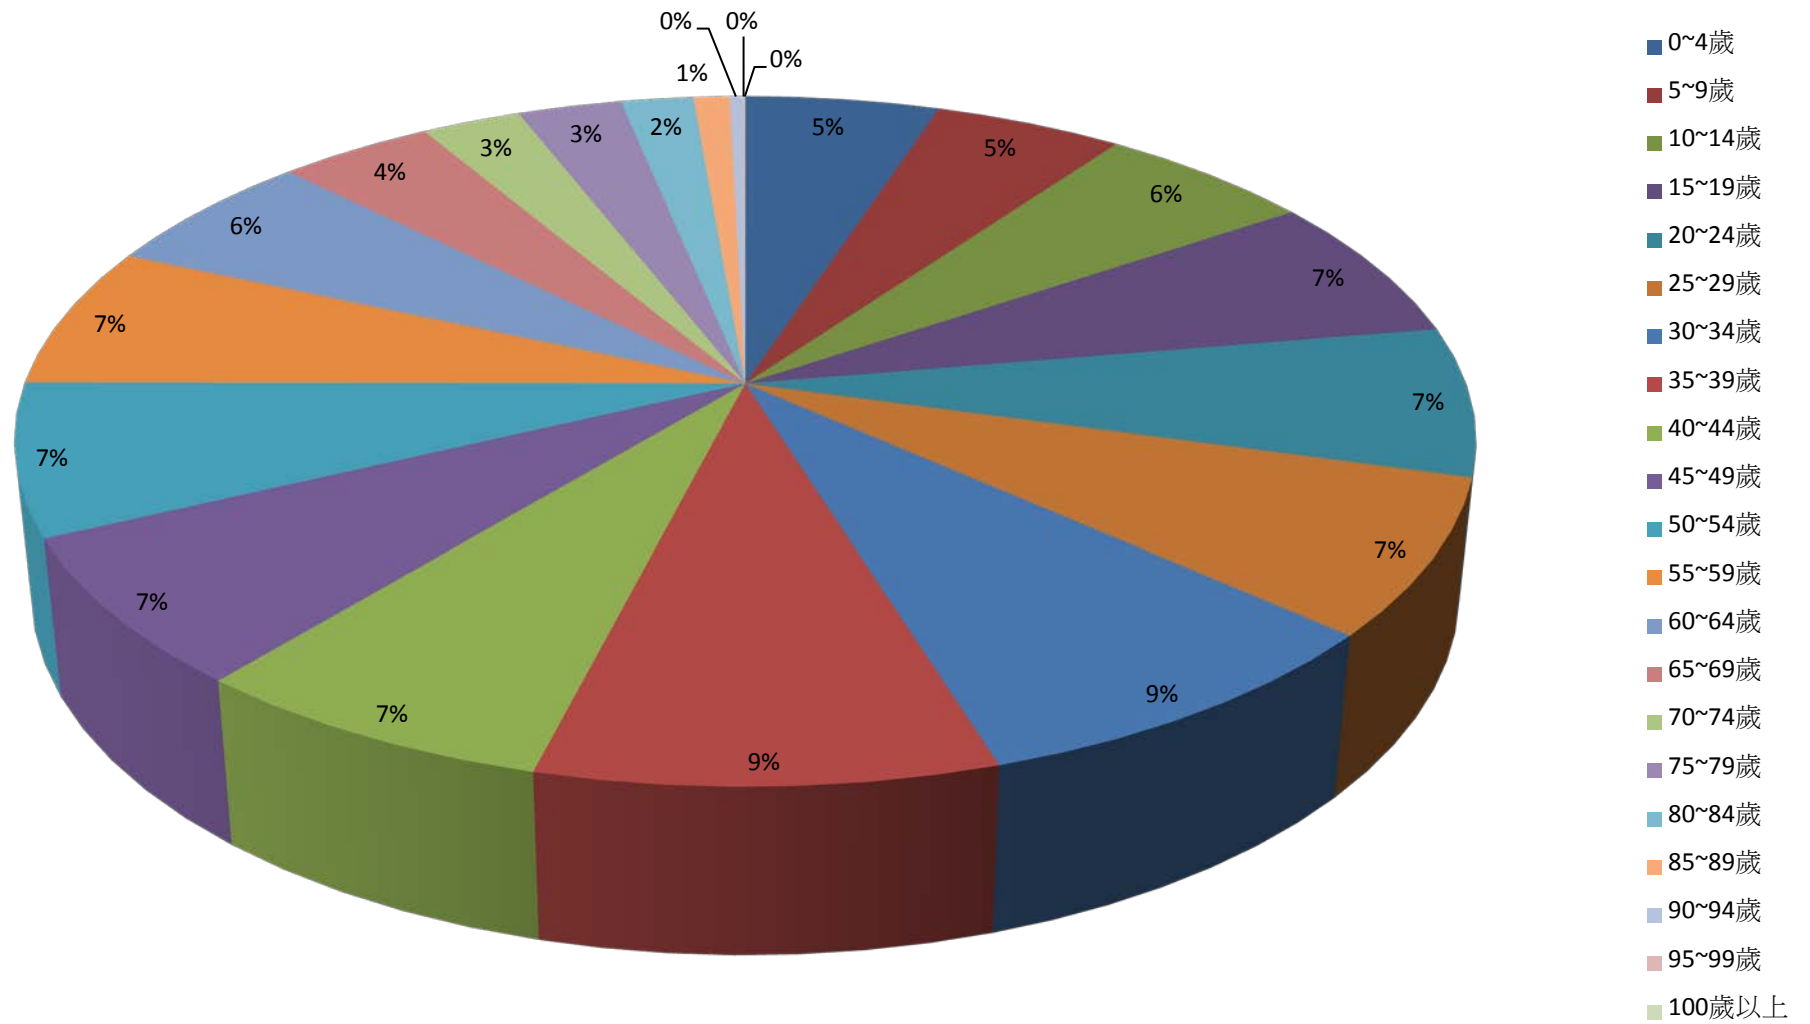

## 2.10 齡組 (人數)

彰化縣鹿港鎮2016年1月按5歲組分比例圖

彰化縣鹿港鎮2016年2月按5歲組分比例圖

彰化縣鹿港鎮2016年3月按5歲組分比例圖

彰化縣鹿港鎮2016年4月按5歲組分比例圖

彰化縣鹿港鎮2016年5月按5歲組分比例圖

彰化縣鹿港鎮2016年6月按5歲組分比例圖

彰化縣鹿港鎮2016年7月按5歲組分比例圖

彰化縣鹿港鎮2016年8月按5歲組分比例圖