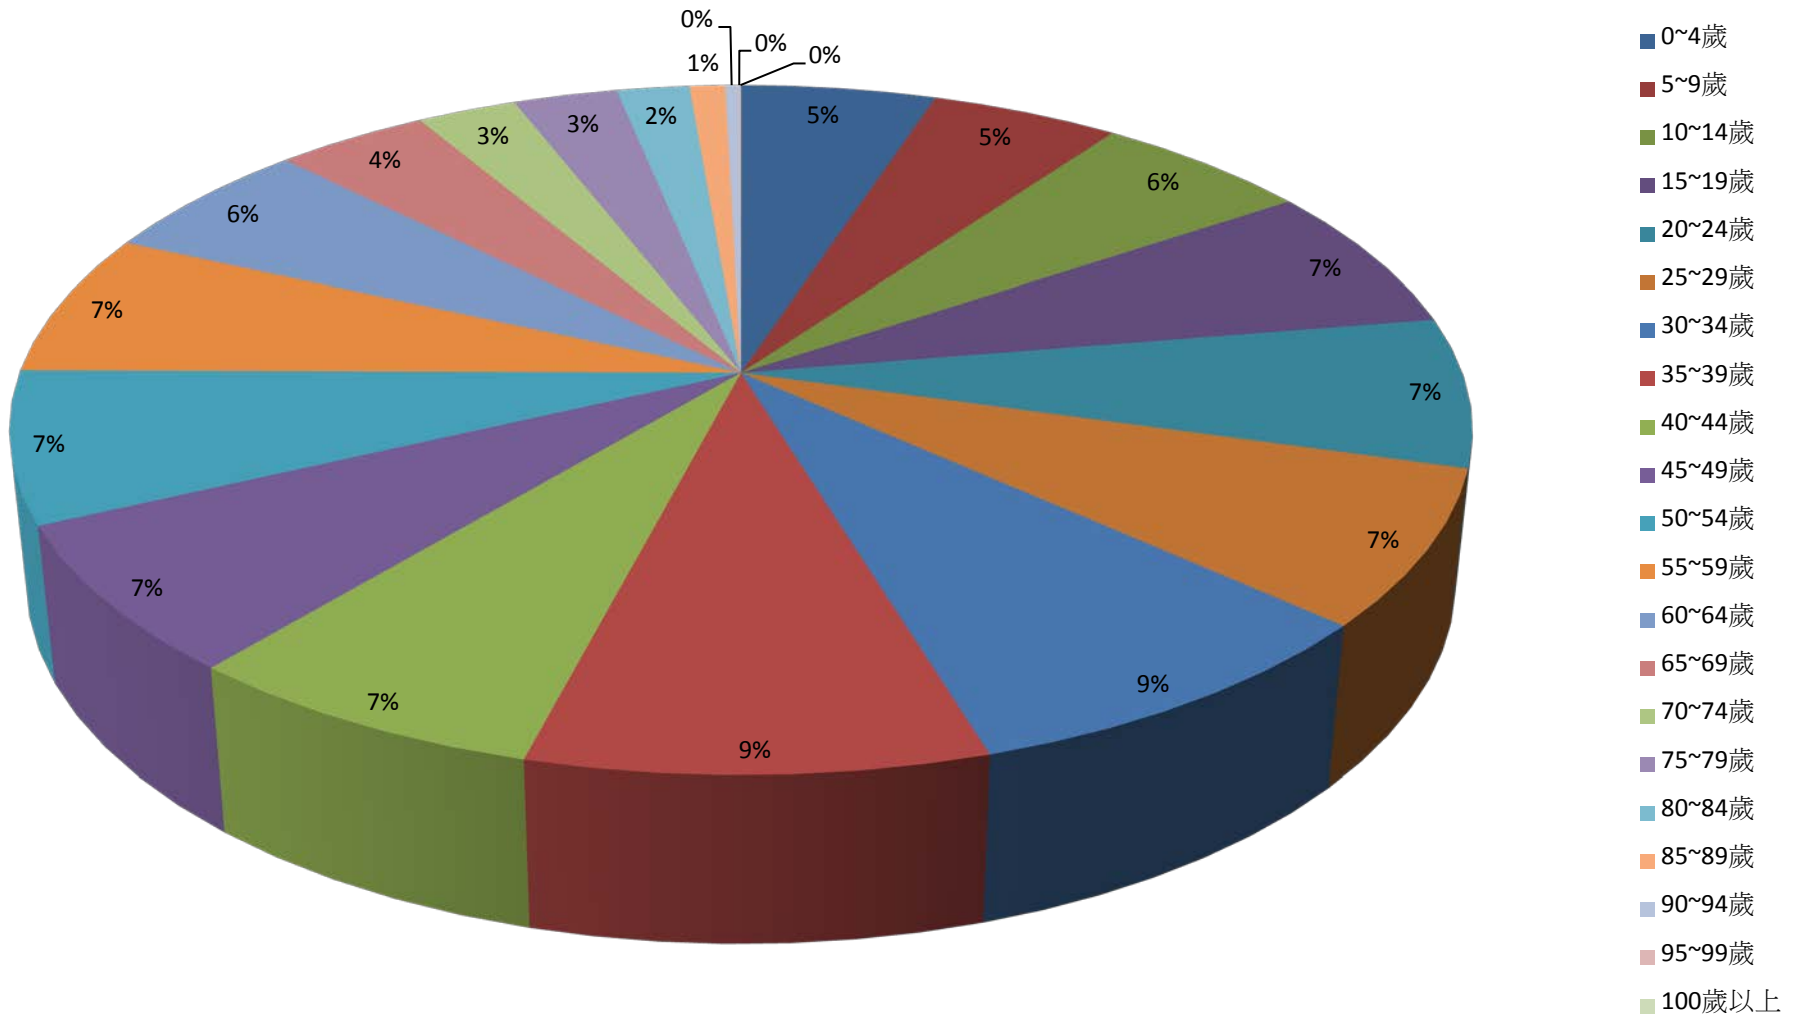

## 2.10 齡組 (人數)

彰化縣鹿港鎮2016年1月按5歲組分比例圖

彰化縣鹿港鎮2016年2月按5歲組分比例圖

彰化縣鹿港鎮2016年3月按5歲組分比例圖

彰化縣鹿港鎮2016年4月按5歲組分比例圖

彰化縣鹿港鎮2016年5月按5歲組分比例圖

彰化縣鹿港鎮2016年6月按5歲組分比例圖

彰化縣鹿港鎮2016年7月按5歲組分比例圖

彰化縣鹿港鎮2016年8月按5歲組分比例圖