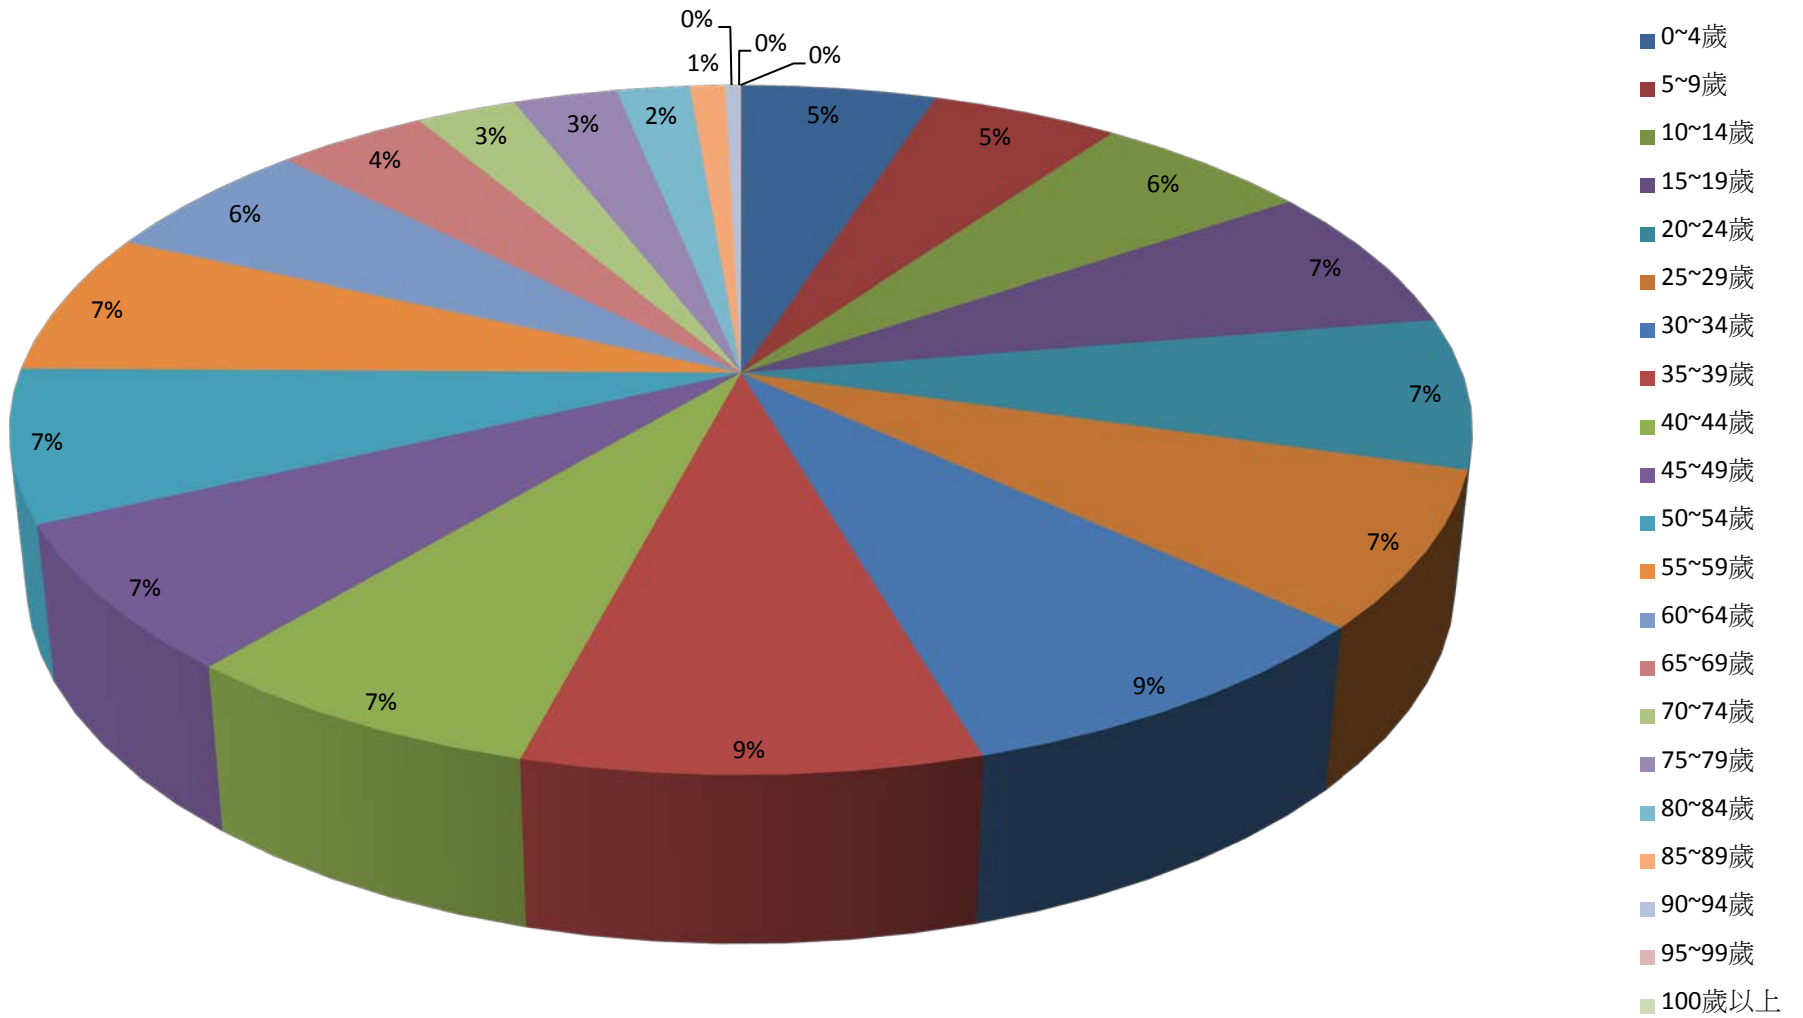

## 2.10 齡組 (人數)

彰化縣鹿港鎮2016年1月按5歲組分比例圖

彰化縣鹿港鎮2016年2月按5歲組分比例圖

彰化縣鹿港鎮2016年3月按5歲組分比例圖

彰化縣鹿港鎮2016年4月按5歲組分比例圖

彰化縣鹿港鎮2016年5月按5歲組分比例圖

彰化縣鹿港鎮2016年6月按5歲組分比例圖

彰化縣鹿港鎮2016年7月按5歲組分比例圖

彰化縣鹿港鎮2016年8月按5歲組分比例圖