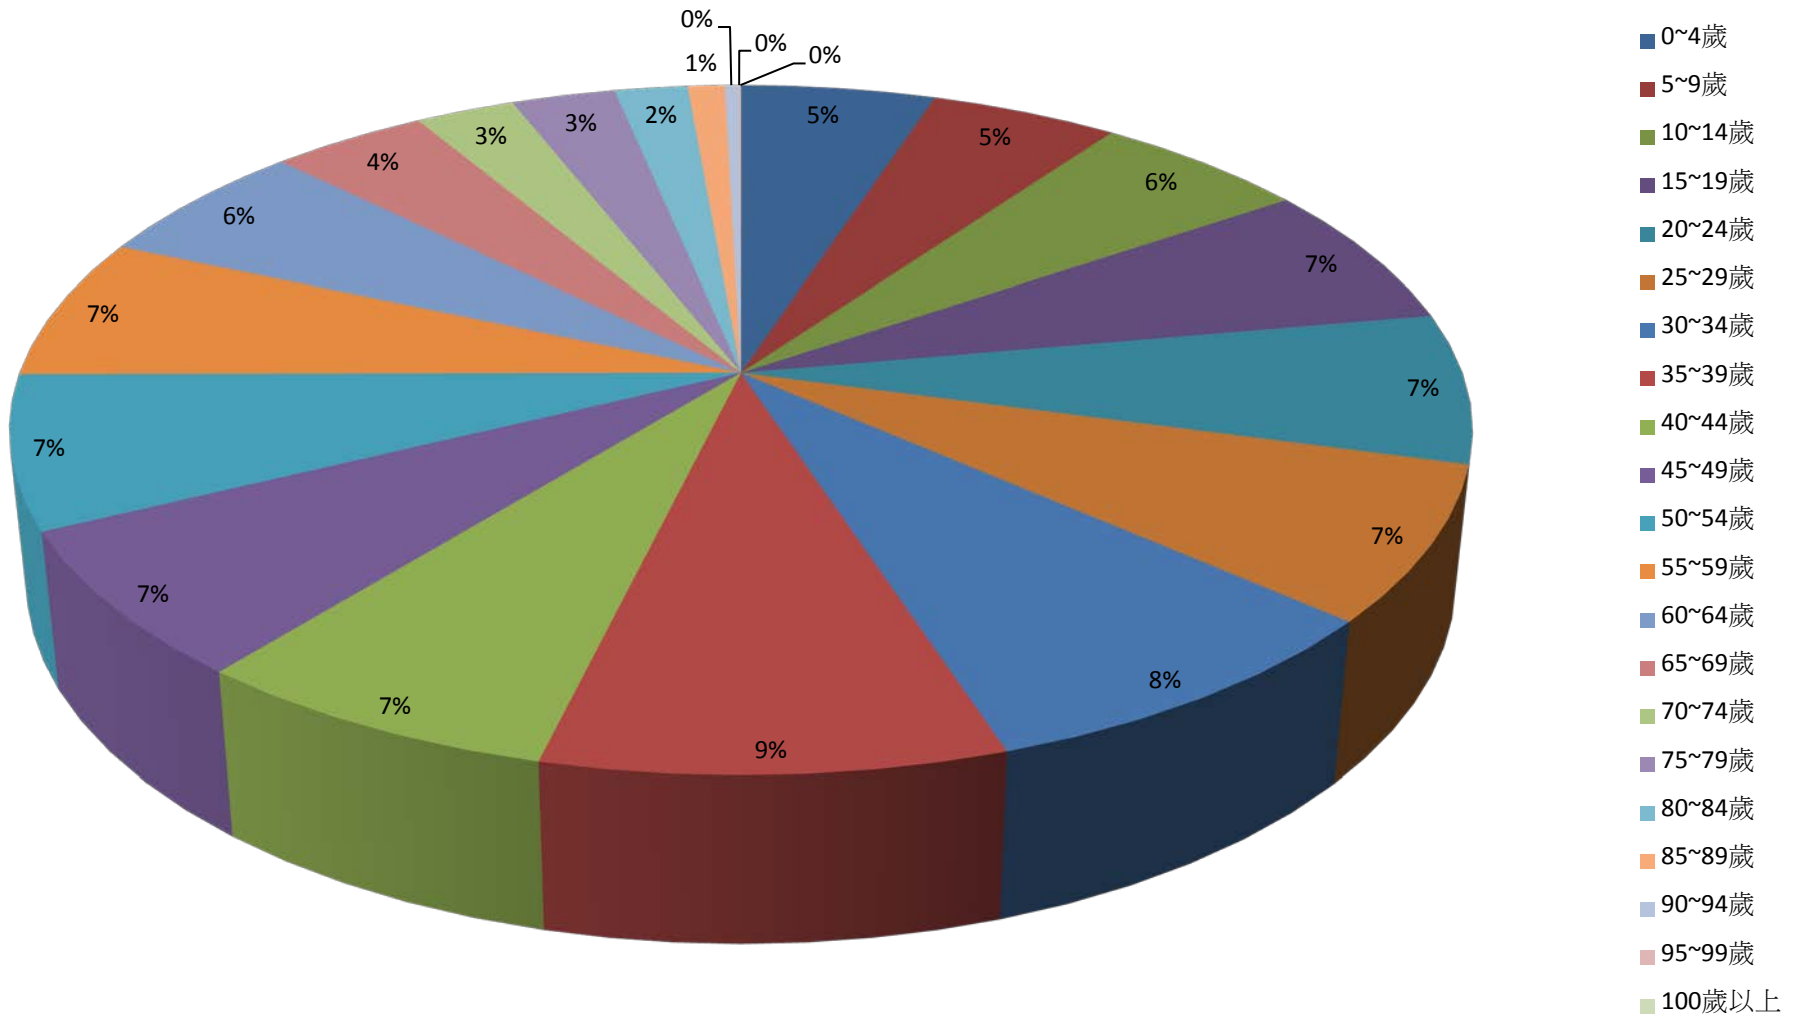

彰化縣鹿港鎮2016年11月按5歲組分比例圖