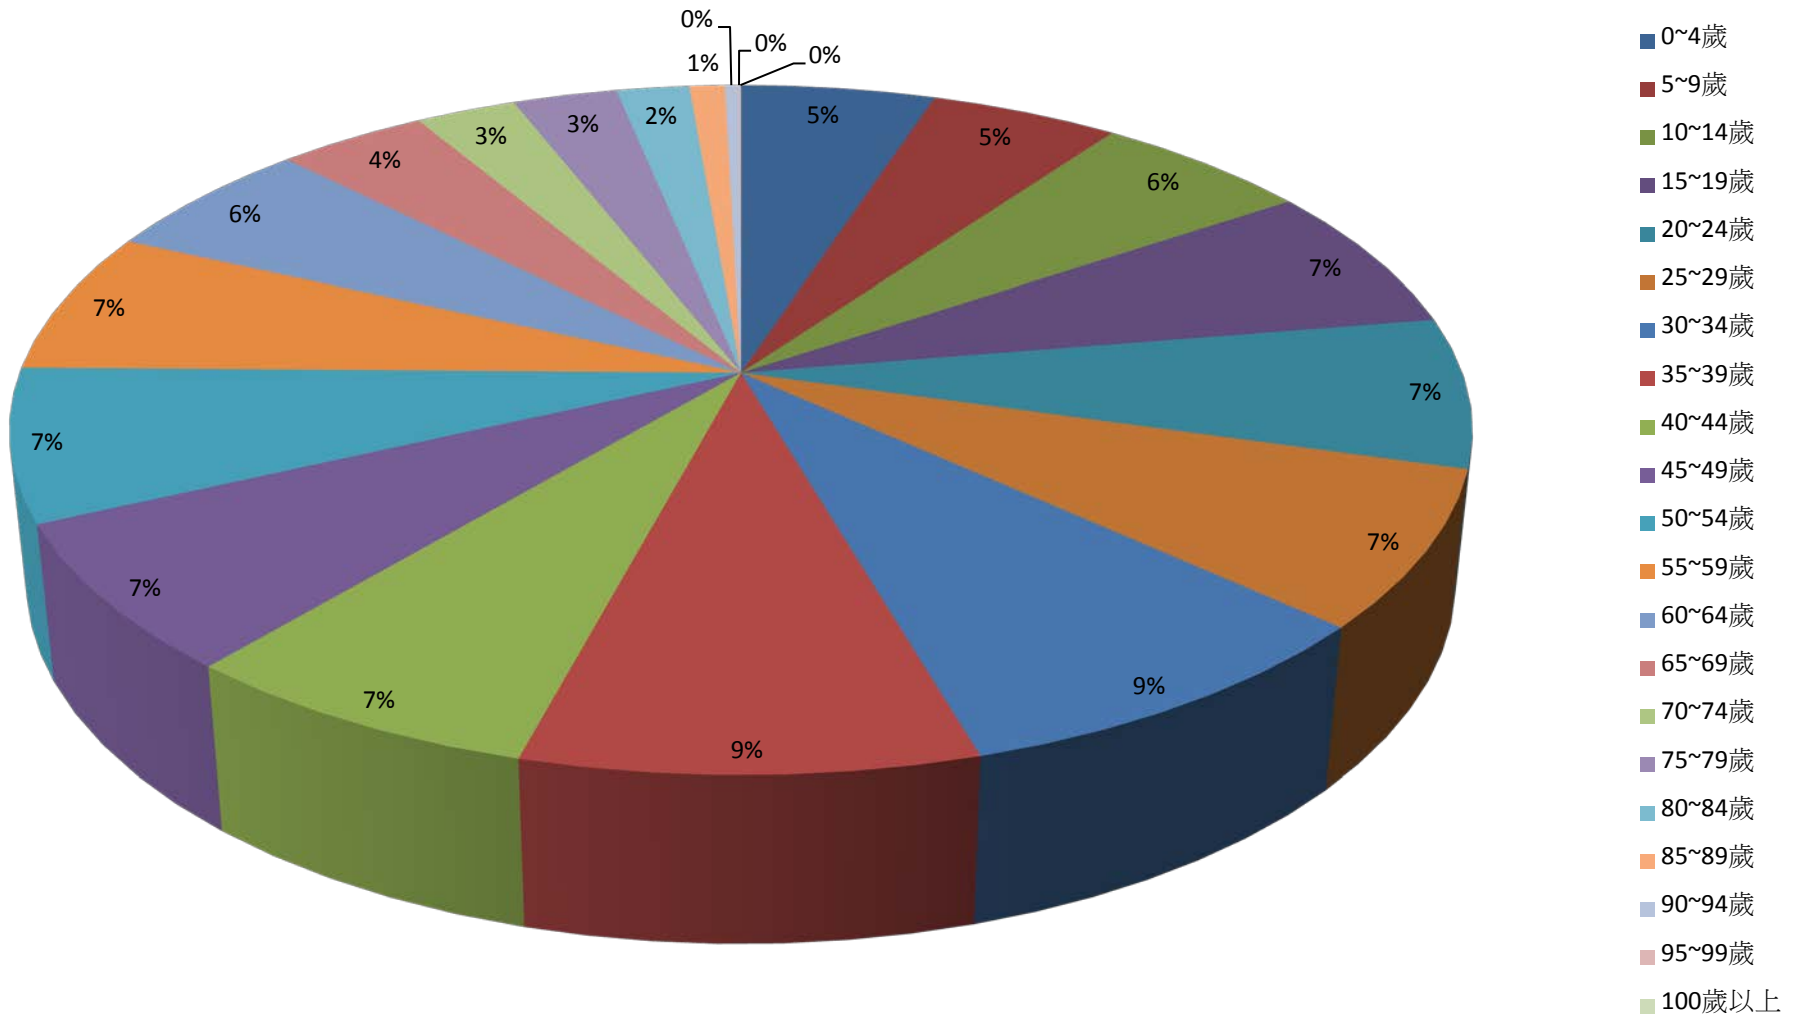

## 2.10 齡組 (人數)

彰化縣鹿港鎮2016年1月按5歲組分比例圖

彰化縣鹿港鎮2016年2月按5歲組分比例圖

彰化縣鹿港鎮2016年3月按5歲組分比例圖

彰化縣鹿港鎮2016年4月按5歲組分比例圖

彰化縣鹿港鎮2016年5月按5歲組分比例圖

彰化縣鹿港鎮2016年6月按5歲組分比例圖

彰化縣鹿港鎮2016年7月按5歲組分比例圖

彰化縣鹿港鎮2016年8月按5歲組分比例圖