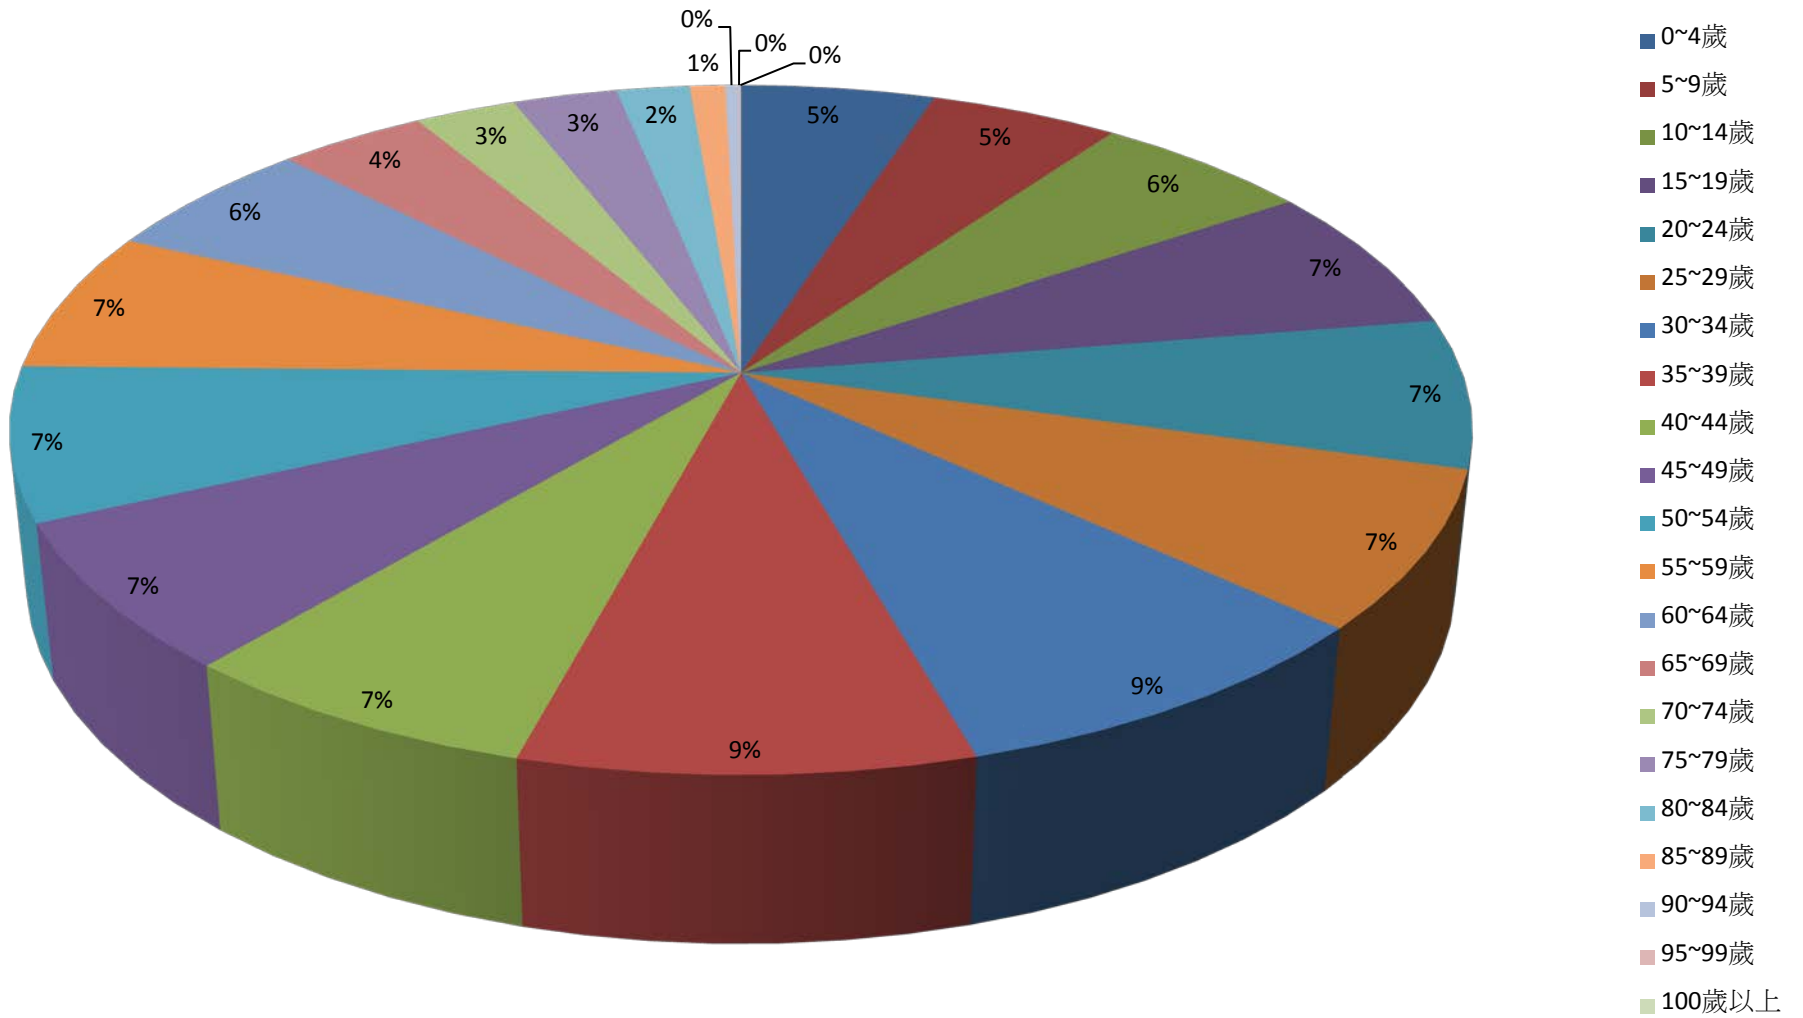

彰化縣鹿港鎮2016年4月按5歲組分比例圖