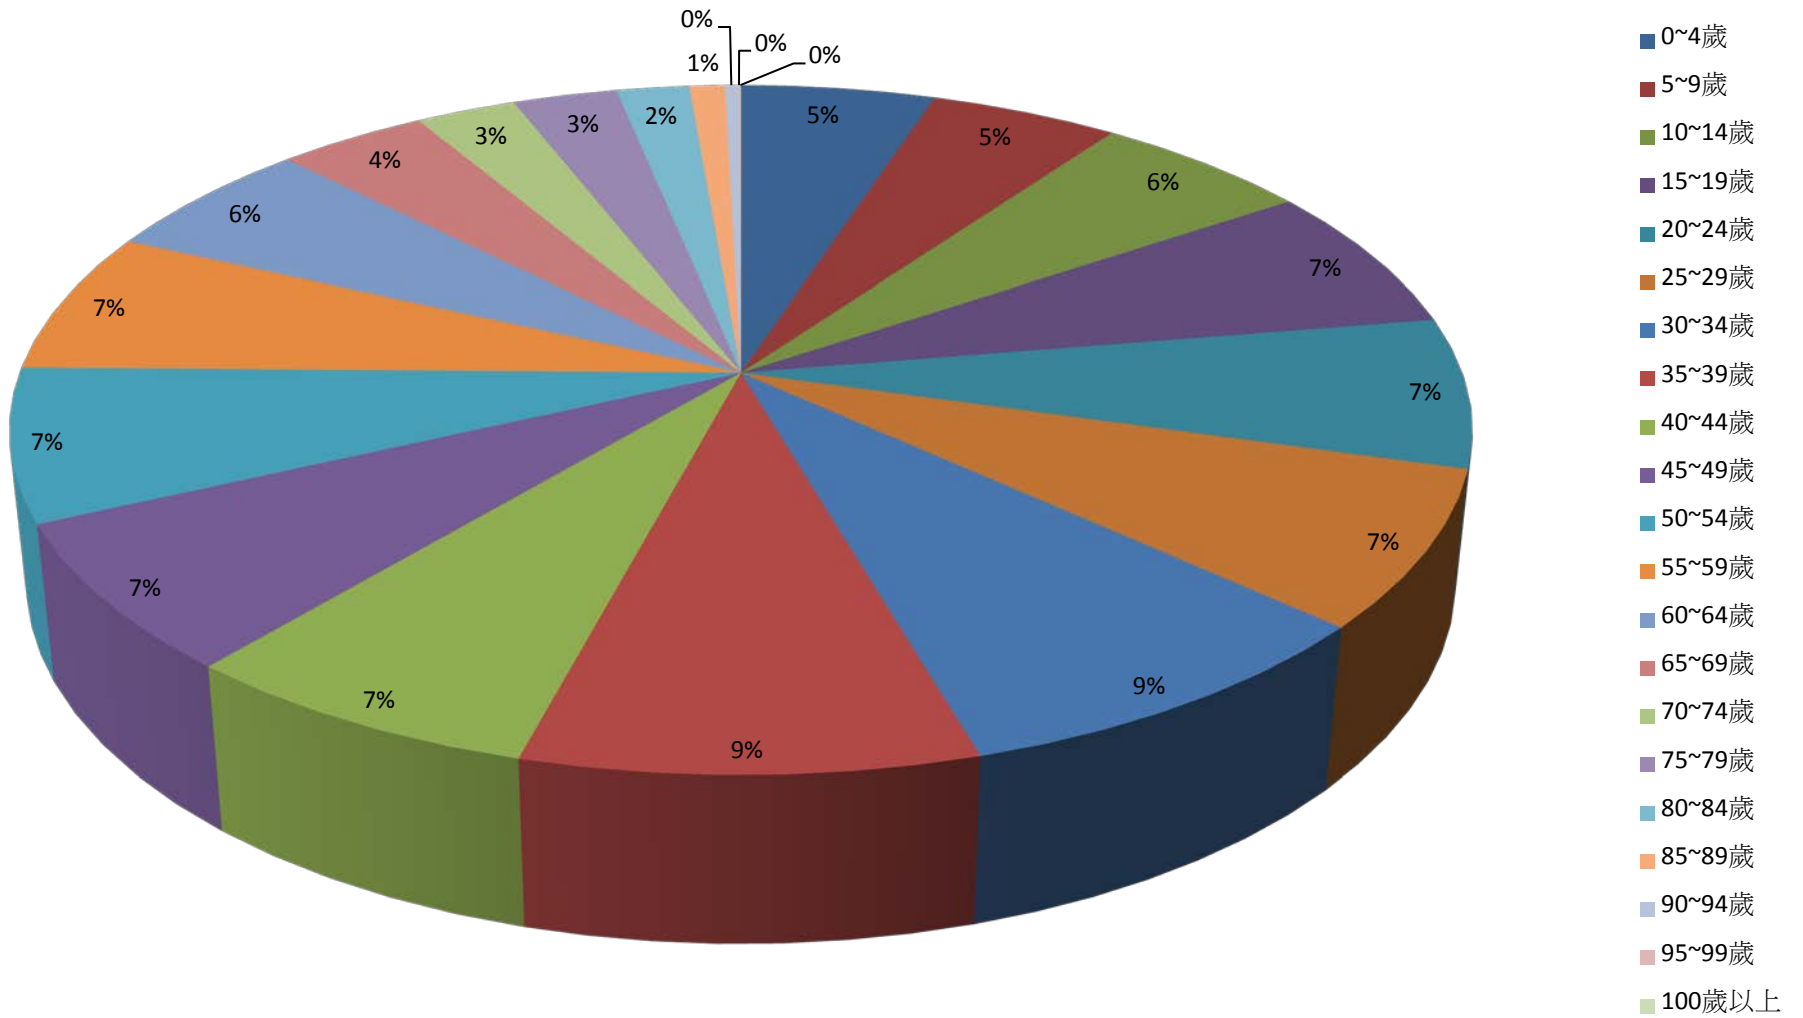

彰化縣鹿港鎮2016年1月按5歲組分比例圖

- 0~4歲
- 5~9歲
- 10~14歲
- 15~19歲
- 20~24歲
- 25~29歲
- 30~34歲
- 35~39歲
- 40~44歲
- 45~49歲
- 50~54歲
- 55~59歲
- 60~64歲
- 65~69歲
- 70~74歲
- 75~79歲
- 80~84歲
- 85~89歲
- 90~94歲
- 95~99歲
- 100歲以上

彰化縣鹿港鎮2016年2月按5歲組分比例圖

- 0~4歲
- 5~9歲
- 10~14歲
- 15~19歲
- 20~24歲
- 25~29歲
- 30~34歲
- 35~39歲
- 40~44歲
- 45~49歲
- 50~54歲
- 55~59歲
- 60~64歲
- 65~69歲
- 70~74歲
- 75~79歲
- 80~84歲
- 85~89歲
- 90~94歲
- 95~99歲
- 100歲以上

彰化縣鹿港鎮2016年3月按5歲組分比例圖

彰化縣鹿港鎮2016年4月按5歲組分比例圖

彰化縣鹿港鎮2016年5月按5歲組分比例圖

彰化縣鹿港鎮2016年6月按5歲組分比例圖

彰化縣鹿港鎮2016年7月按5歲組分比例圖

彰化縣鹿港鎮2016年8月按5歲組分比例圖

彰化縣鹿港鎮2016年9月按5歲組分比例圖

彰化縣鹿港鎮2016年10月按5歲組分比例圖