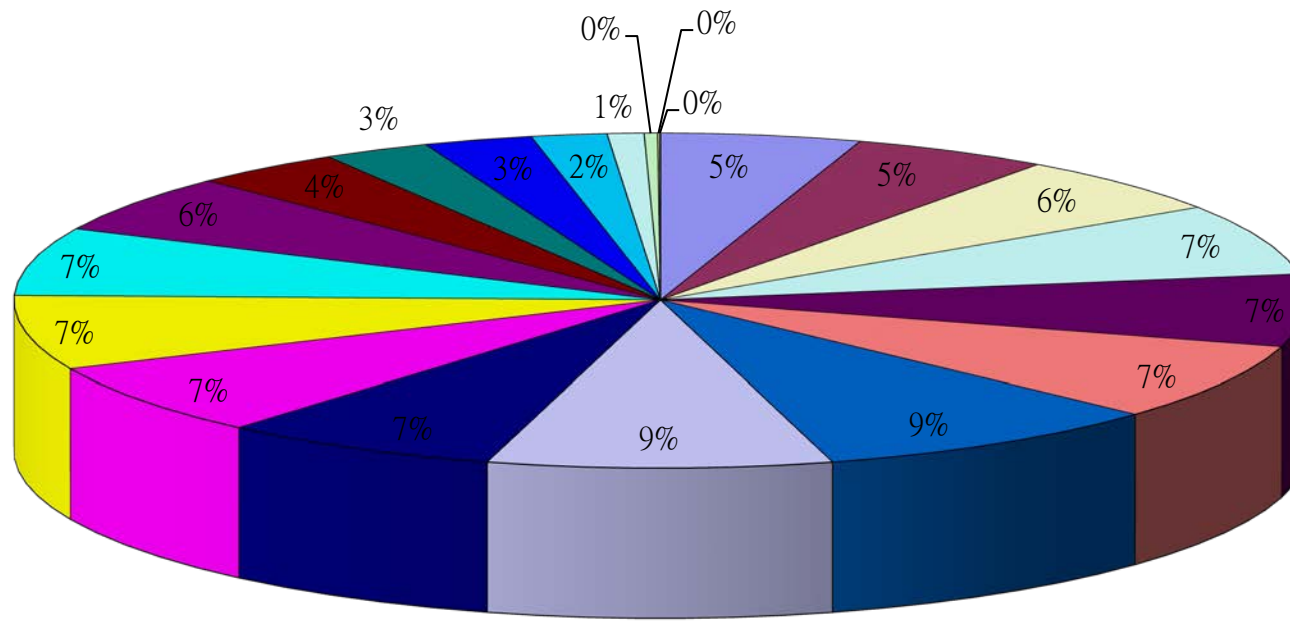

資料來源：彰化縣鹿港鎮戶政所。

Source : Lugang Township Household Registration Office, Changhua County

2.10 齡組 (人數)

2.10 齡組 (占總人口百分比%)

95~99歲 Years	100歲以上 Years & Over	年(月)底別 End of Year (Month)	0-9歲 Years	10-19歲 Years	20-29歲 Years	30-39歲 Years	40-49歲 Years	50-59歲 Years	60-69歲 Years	70-79歲 Years	80-89歲 Years	90-99歲 Years	100歲以上 Years & Over	年(月)底別 End of Year (Month)	0-9歲 Years	10-19歲 Years	20-29歲 Years
#DIV/0!	#DIV/0!	一百零五年2016	0	0	0	0	0	0	0	0	0	0	0	一百零五年2016	#DIV/0!	#DIV/0!	#DIV/0!
0.06	0.02	一月 Jan.	8,593	10,893	12,437	15,052	12,071	11,873	8,134	4,661	2,430	338	13	一月 Jan.	9.93	12.59	14.38
0.06	0.02	二月 Feb.	8,600	10,869	12,437	15,050	12,036	11,896	8,203	4,639	2,431	342	13	二月 Feb.	9.94	12.56	14.38
0.06	0.01	三月 Mar.	8,592	10,828	12,444	15,016	12,041	11,903	8,257	4,621	2,441	337	12	三月 Mar.	9.93	12.52	14.39
0.06	0.01	四月 Apr.	8,596	10,794	12,451	15,034	12,049	11,918	8,306	4,606	2,433	344	12	四月 Apr.	9.93	12.47	14.39
0.06	0.01	五月 May	8,610	10,809	12,464	15,018	12,076	11,907	8,368	4,594	2,446	340	11	五月 May	9.94	12.48	14.39
0.06	0.01	六月 June	8,608	10,814	12,446	15,009	12,094	11,914	8,389	4,596	2,442	340	10	六月 June	9.93	12.48	14.36
0.05	0.01	七月 July	8,625	10,797	12,402	15,049	12,099	11,932	8,426	4,589	2,438	340	10	七月 July	9.95	12.45	14.30
0.05	0.01	八月 Aug.	8,615	10,743	12,379	15,037	12,104	11,900	8,515	4,586	2,441	342	10	八月 Aug.	9.94	12.40	14.28
0.05	0.01	九月 Sept.	8,604	10,691	12,399	15,009	12,122	11,889	8,599	4,571	2,461	342	10	九月 Sept.	9.92	12.33	14.30
0.06	0.01	十月 Oct.	8,599	10,655	12,397	14,980	12,115	11,956	8,596	4,577	2,477	352	10	十月 Oct.	9.92	12.29	14.30
#DIV/0!	#DIV/0!	十一月 Nov.	0	0	0	0	0	0	0	0	0	0	0	十一月 Nov.	#DIV/0!	#DIV/0!	#DIV/0!
#DIV/0!	#DIV/0!	十二月 Dec.	0	0	0	0	0	0	0	0	0	0	0	十二月 Dec.	#DIV/0!	#DIV/0!	#DIV/0!

彰化縣鹿港鎮2016年1月按5歲組分比例圖

- 0~4歲
- 5~9歲
- 10~14歲
- 15~19歲
- 20~24歲
- 25~29歲
- 30~34歲
- 35~39歲
- 40~44歲
- 45~49歲
- 50~54歲
- 55~59歲
- 60~64歲
- 65~69歲
- 70~74歲
- 75~79歲
- 80~84歲
- 85~89歲
- 90~94歲
- 95~99歲
- 100歲以上