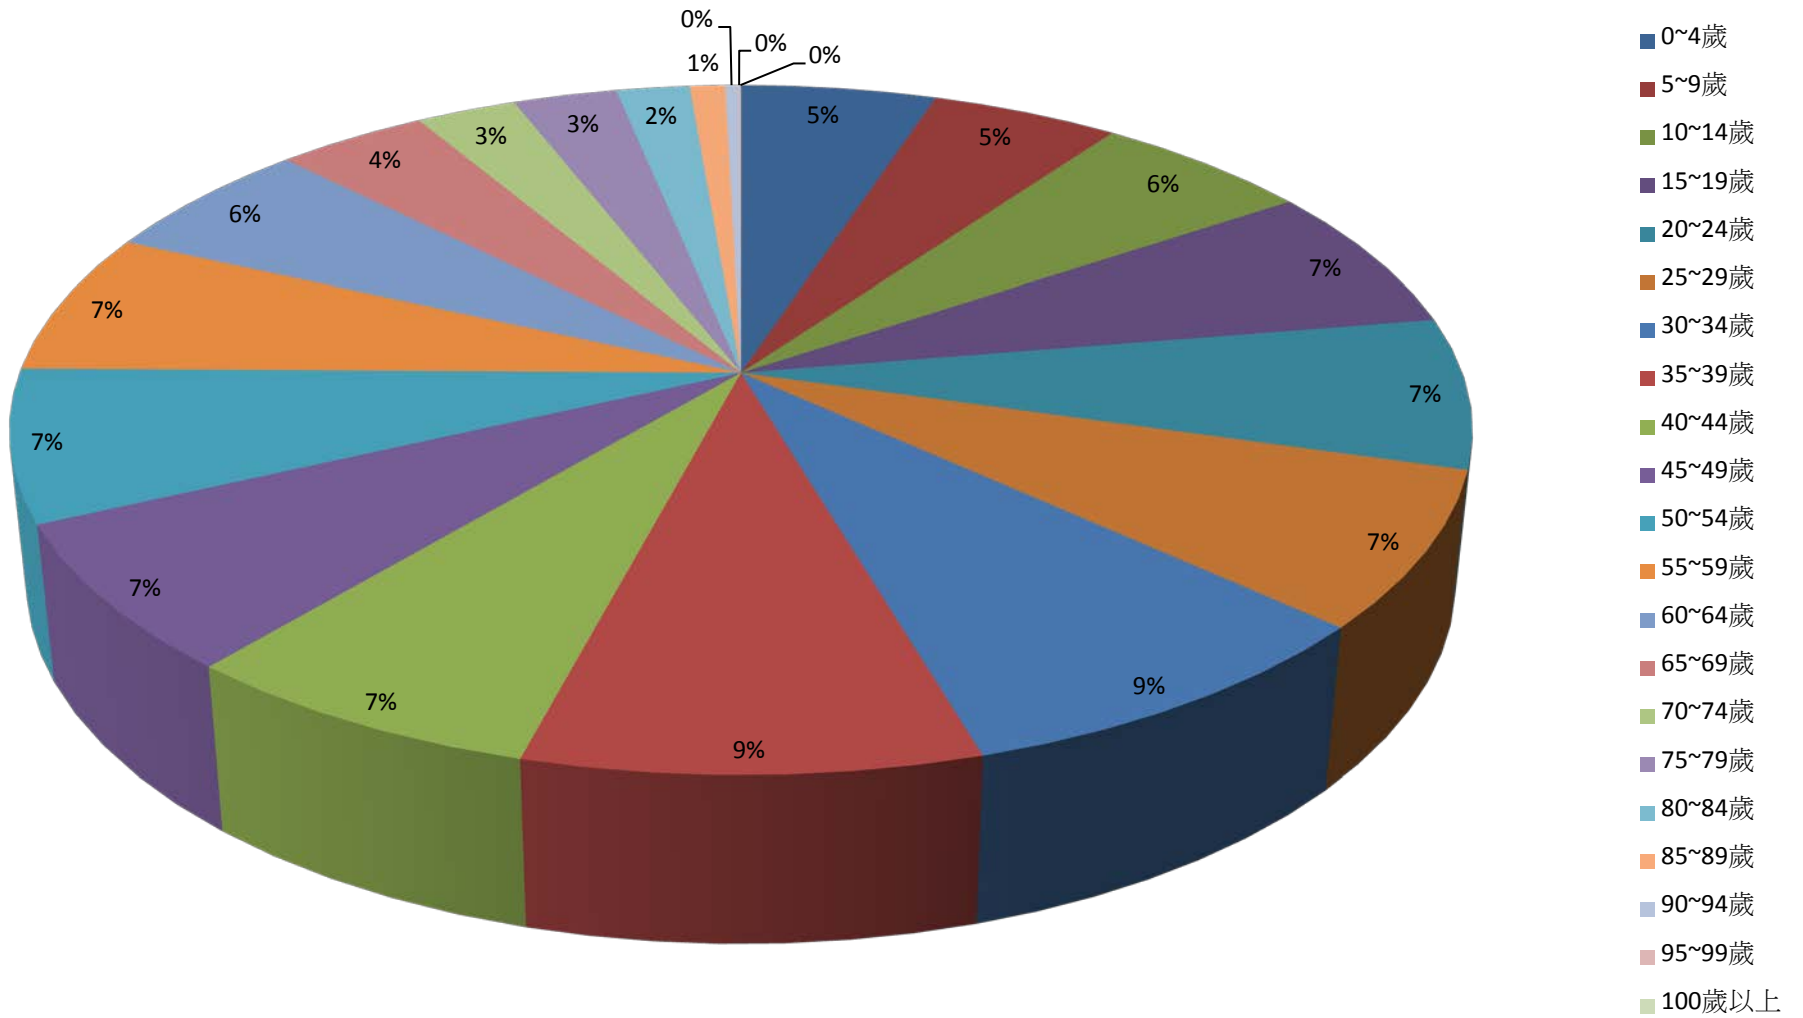

彰化縣鹿港鎮2016年1月按5歲組分比例圖

- 0~4歲
- 5~9歲
- 10~14歲
- 15~19歲
- 20~24歲
- 25~29歲
- 30~34歲
- 35~39歲
- 40~44歲
- 45~49歲
- 50~54歲
- 55~59歲
- 60~64歲
- 65~69歲
- 70~74歲
- 75~79歲
- 80~84歲
- 85~89歲
- 90~94歲
- 95~99歲
- 100歲以上

彰化縣鹿港鎮2016年2月按5歲組分比例圖

- 0~4歲
- 5~9歲
- 10~14歲
- 15~19歲
- 20~24歲
- 25~29歲
- 30~34歲
- 35~39歲
- 40~44歲
- 45~49歲
- 50~54歲
- 55~59歲
- 60~64歲
- 65~69歲
- 70~74歲
- 75~79歲
- 80~84歲
- 85~89歲
- 90~94歲
- 95~99歲
- 100歲以上

彰化縣鹿港鎮2016年3月按5歲組分比例圖

彰化縣鹿港鎮2016年4月按5歲組分比例圖

彰化縣鹿港鎮2016年5月按5歲組分比例圖

彰化縣鹿港鎮2016年6月按5歲組分比例圖

彰化縣鹿港鎮2016年7月按5歲組分比例圖

彰化縣鹿港鎮2016年8月按5歲組分比例圖

彰化縣鹿港鎮2016年9月按5歲組分比例圖

彰化縣鹿港鎮2016年10月按5歲組分比例圖