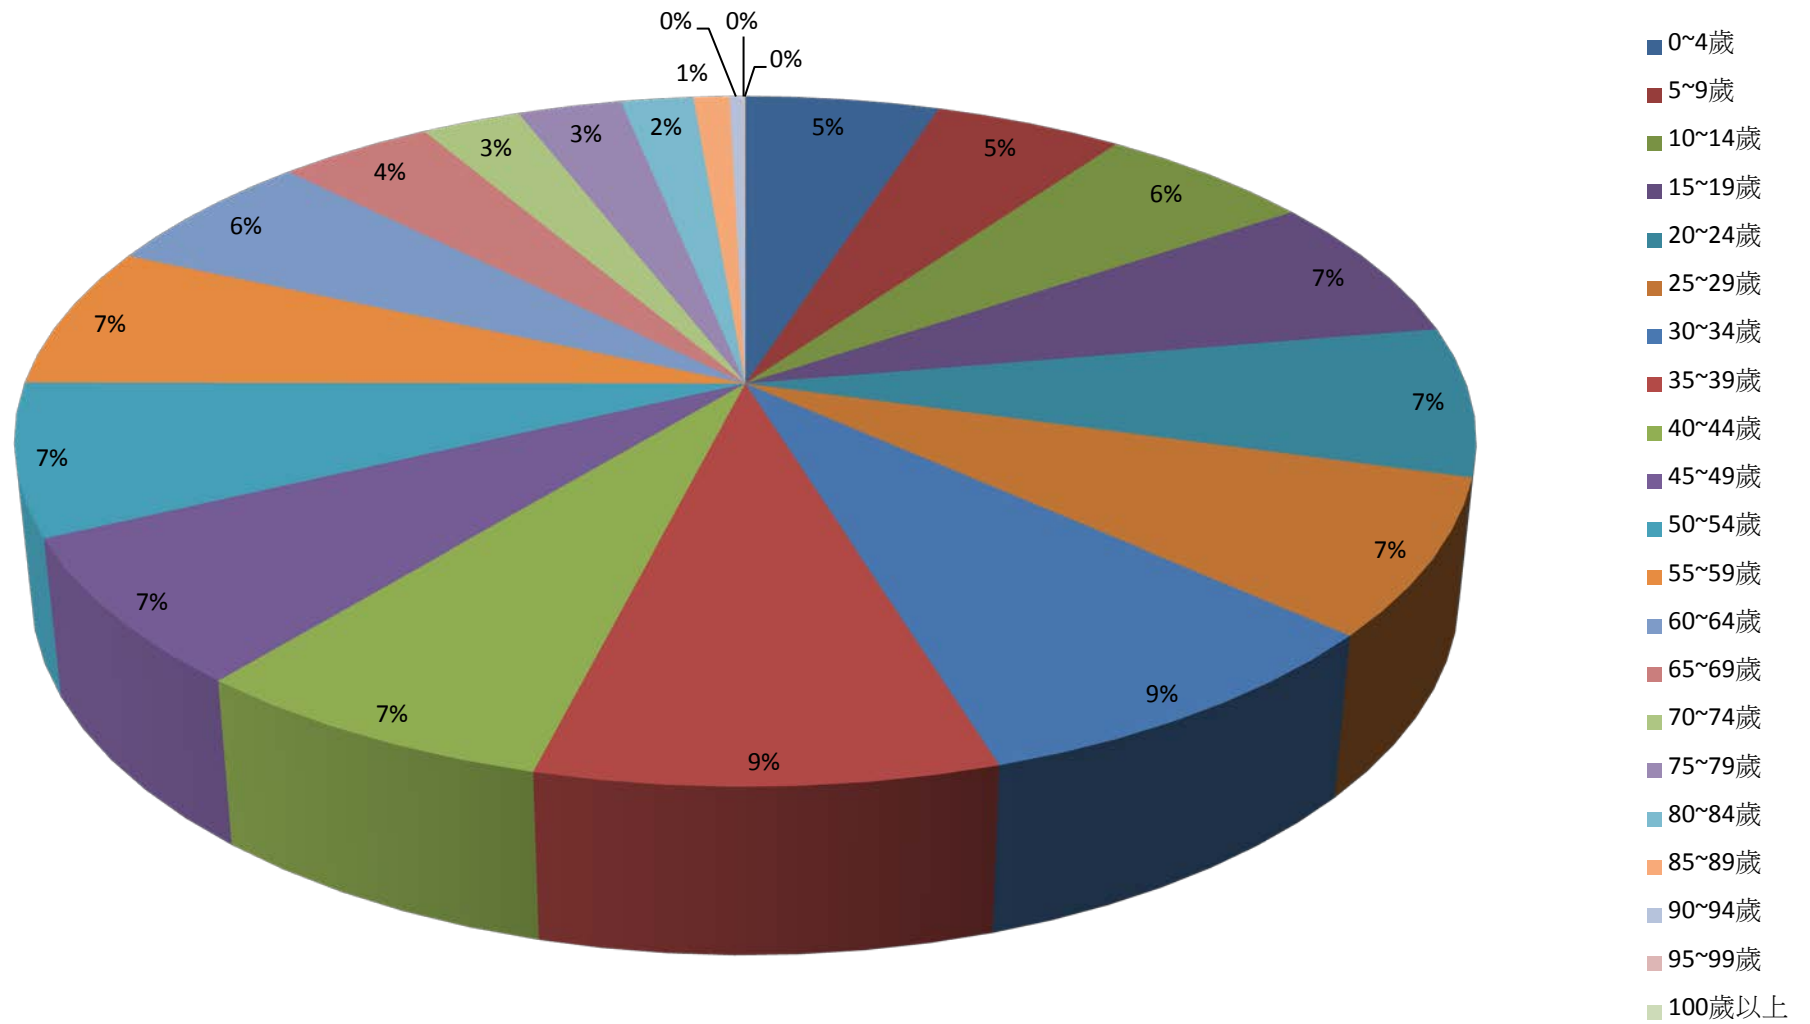

彰化縣鹿港鎮2016年2月按5歲組分比例圖

- 0~4歲
- 5~9歲
- 10~14歲
- 15~19歲
- 20~24歲
- 25~29歲
- 30~34歲
- 35~39歲
- 40~44歲
- 45~49歲
- 50~54歲
- 55~59歲
- 60~64歲
- 65~69歲
- 70~74歲
- 75~79歲
- 80~84歲
- 85~89歲
- 90~94歲
- 95~99歲
- 100歲以上

彰化縣鹿港鎮2016年3月按5歲組分比例圖

彰化縣鹿港鎮2016年4月按5歲組分比例圖

彰化縣鹿港鎮2016年5月按5歲組分比例圖

彰化縣鹿港鎮2016年6月按5歲組分比例圖

彰化縣鹿港鎮2016年7月按5歲組分比例圖

彰化縣鹿港鎮2016年8月按5歲組分比例圖

彰化縣鹿港鎮2016年9月按5歲組分比例圖

彰化縣鹿港鎮2016年10月按5歲組分比例圖