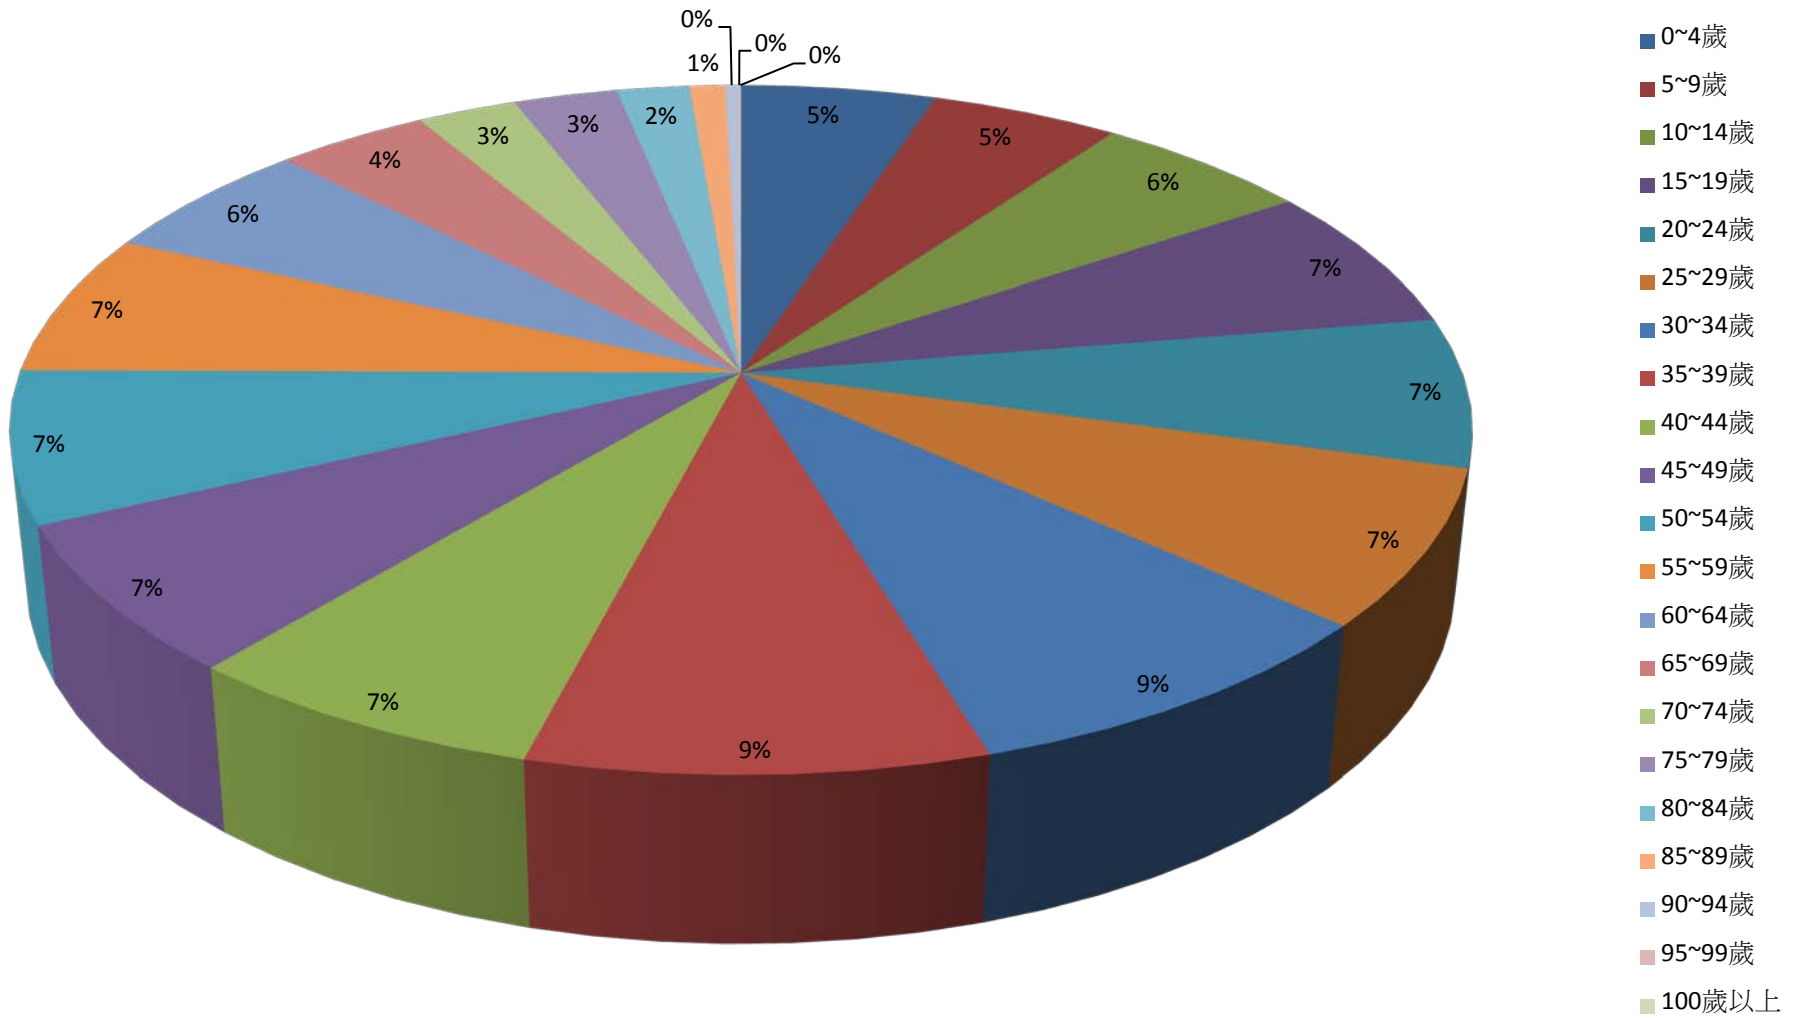

彰化縣鹿港鎮2016年2月按5歲組分比例圖

- 0~4歲
- 5~9歲
- 10~14歲
- 15~19歲
- 20~24歲
- 25~29歲
- 30~34歲
- 35~39歲
- 40~44歲
- 45~49歲
- 50~54歲
- 55~59歲
- 60~64歲
- 65~69歲
- 70~74歲
- 75~79歲
- 80~84歲
- 85~89歲
- 90~94歲
- 95~99歲
- 100歲以上

彰化縣鹿港鎮2016年3月按5歲組分比例圖

彰化縣鹿港鎮2016年4月按5歲組分比例圖

彰化縣鹿港鎮2016年5月按5歲組分比例圖

彰化縣鹿港鎮2016年6月按5歲組分比例圖

彰化縣鹿港鎮2016年7月按5歲組分比例圖

彰化縣鹿港鎮2016年8月按5歲組分比例圖

彰化縣鹿港鎮2016年9月按5歲組分比例圖

彰化縣鹿港鎮2016年10月按5歲組分比例圖