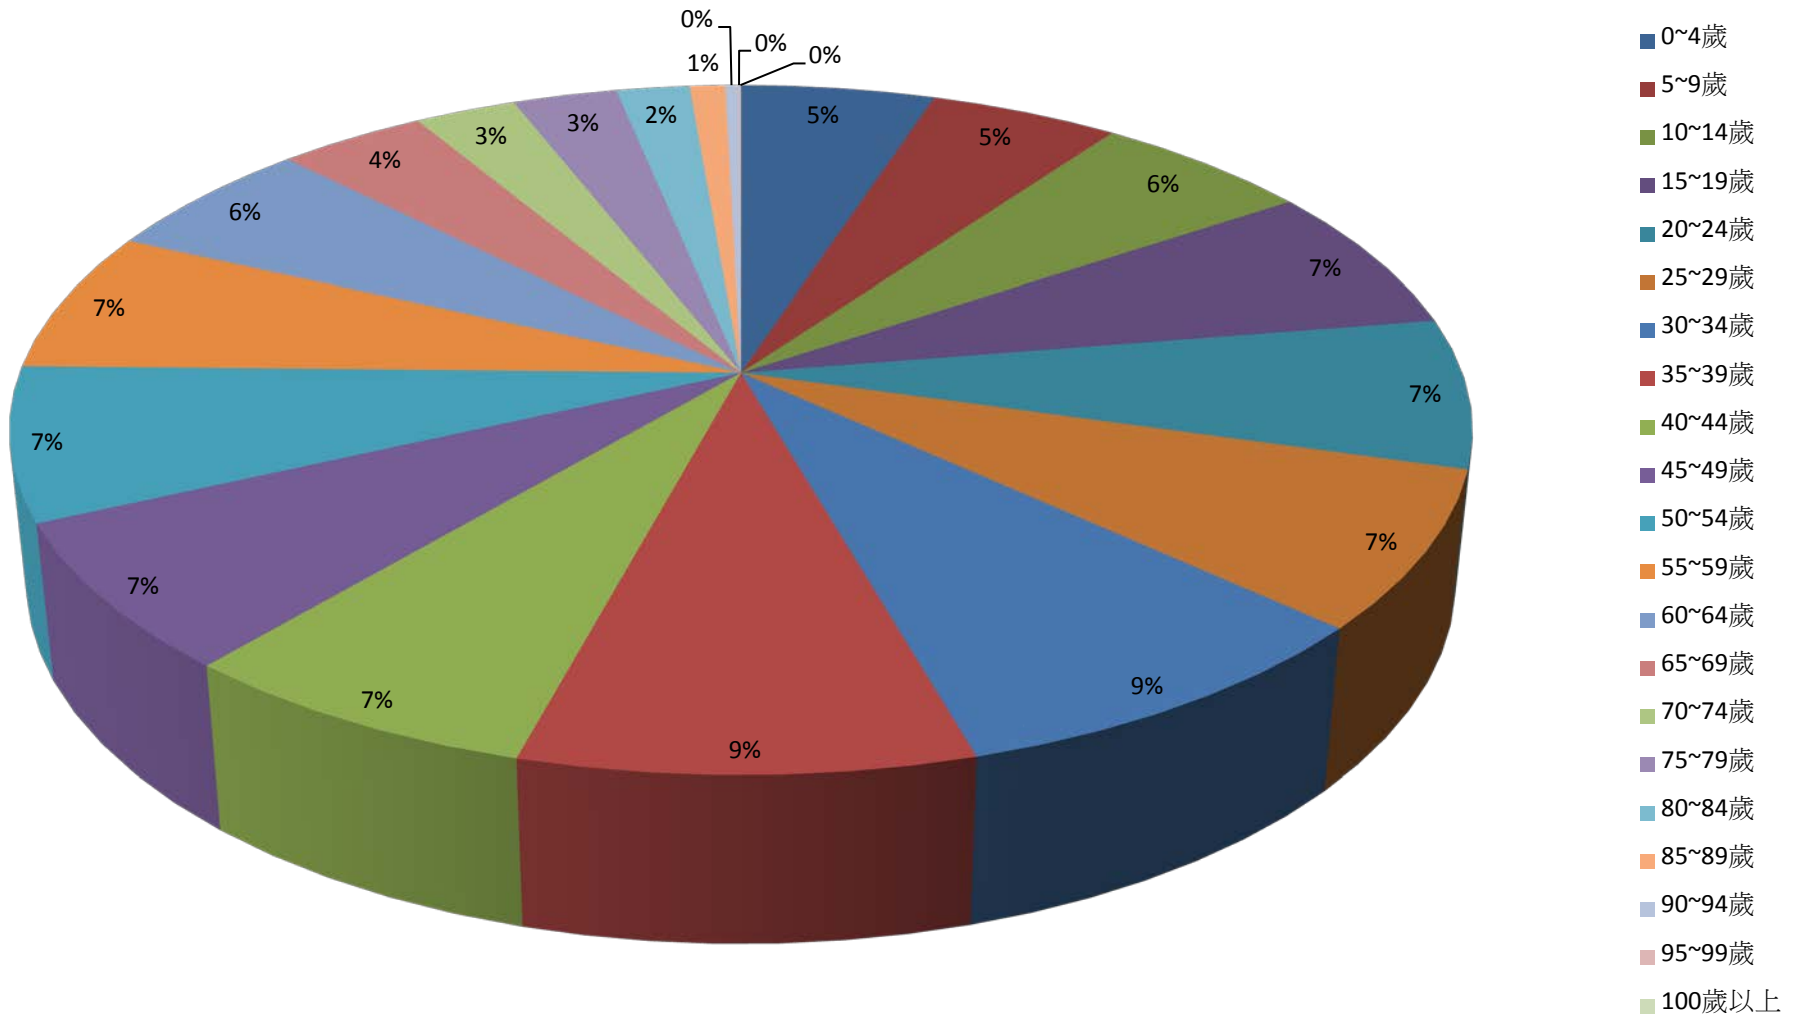

彰化縣鹿港鎮2016年4月按5歲組分比例圖

彰化縣鹿港鎮2016年3月按5歲組分比例圖