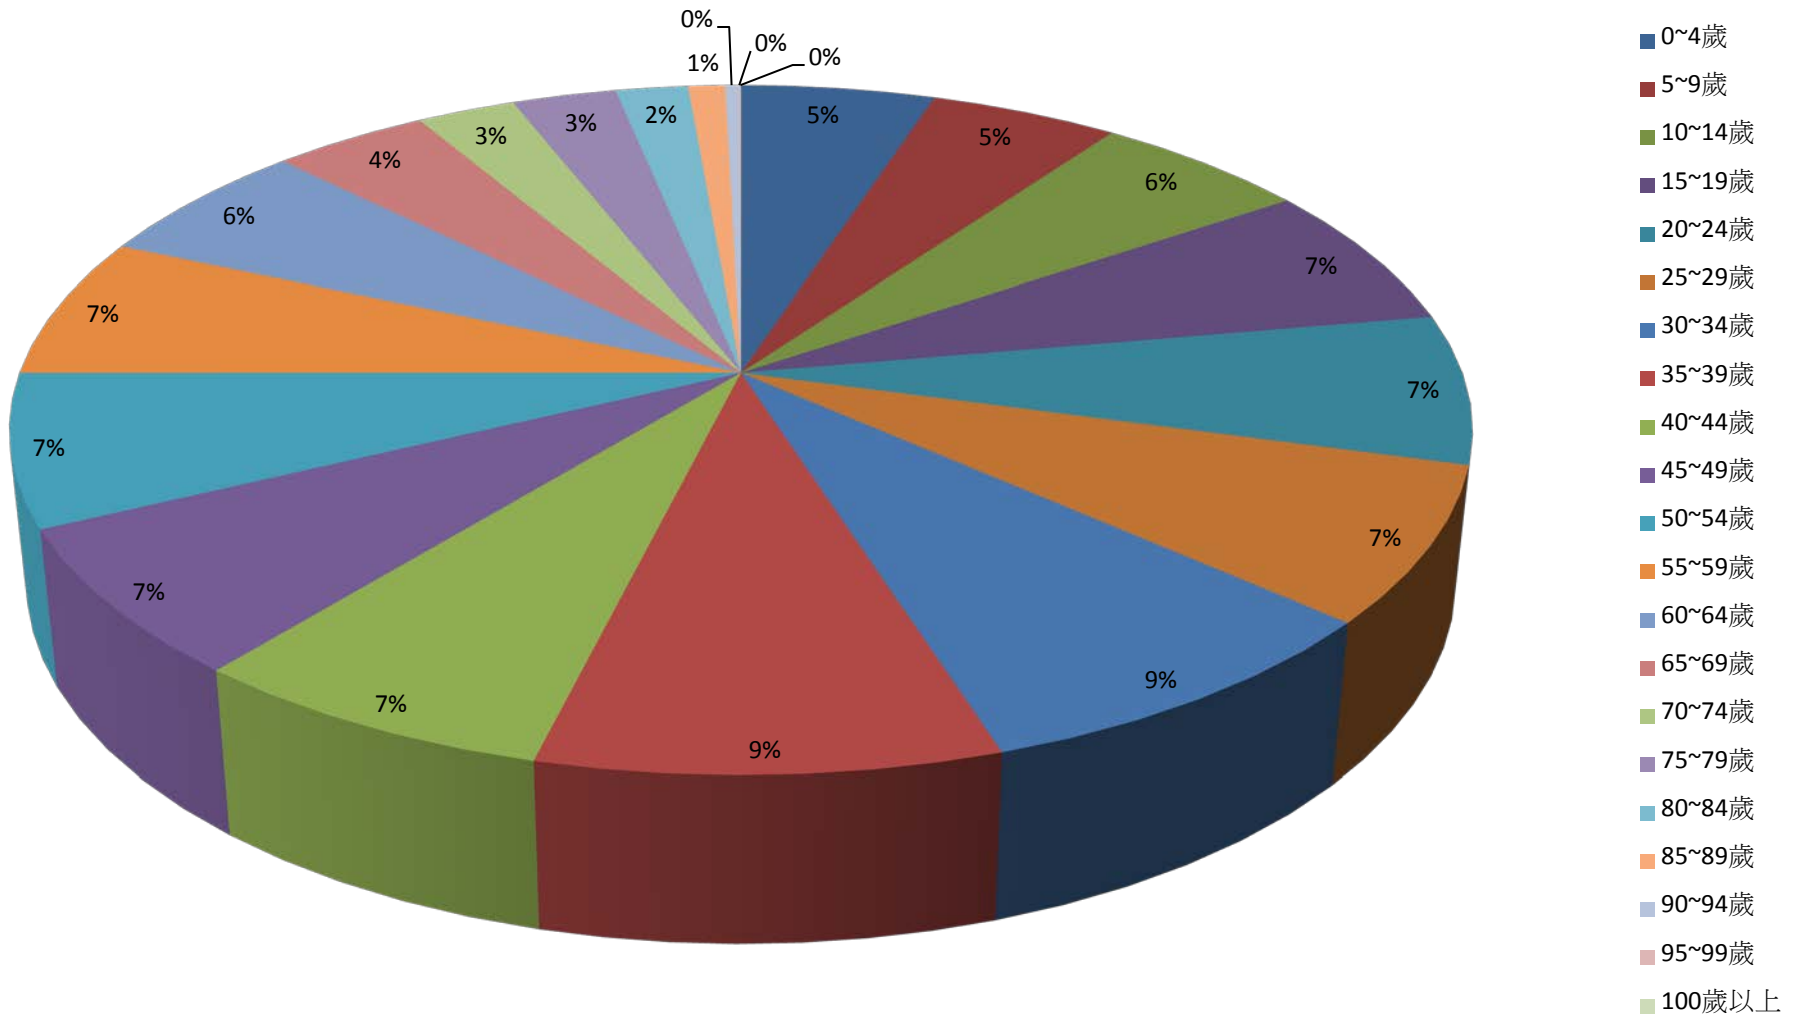

彰化縣鹿港鎮2016年2月按5歲組分比例圖

- 0~4歲
- 5~9歲
- 10~14歲
- 15~19歲
- 20~24歲
- 25~29歲
- 30~34歲
- 35~39歲
- 40~44歲
- 45~49歲
- 50~54歲
- 55~59歲
- 60~64歲
- 65~69歲
- 70~74歲
- 75~79歲
- 80~84歲
- 85~89歲
- 90~94歲
- 95~99歲
- 100歲以上

彰化縣鹿港鎮2016年3月按5歲組分比例圖

彰化縣鹿港鎮2016年4月按5歲組分比例圖

彰化縣鹿港鎮2016年5月按5歲組分比例圖

彰化縣鹿港鎮2016年6月按5歲組分比例圖

彰化縣鹿港鎮2016年7月按5歲組分比例圖

彰化縣鹿港鎮2016年8月按5歲組分比例圖

彰化縣鹿港鎮2016年9月按5歲組分比例圖

彰化縣鹿港鎮2016年10月按5歲組分比例圖