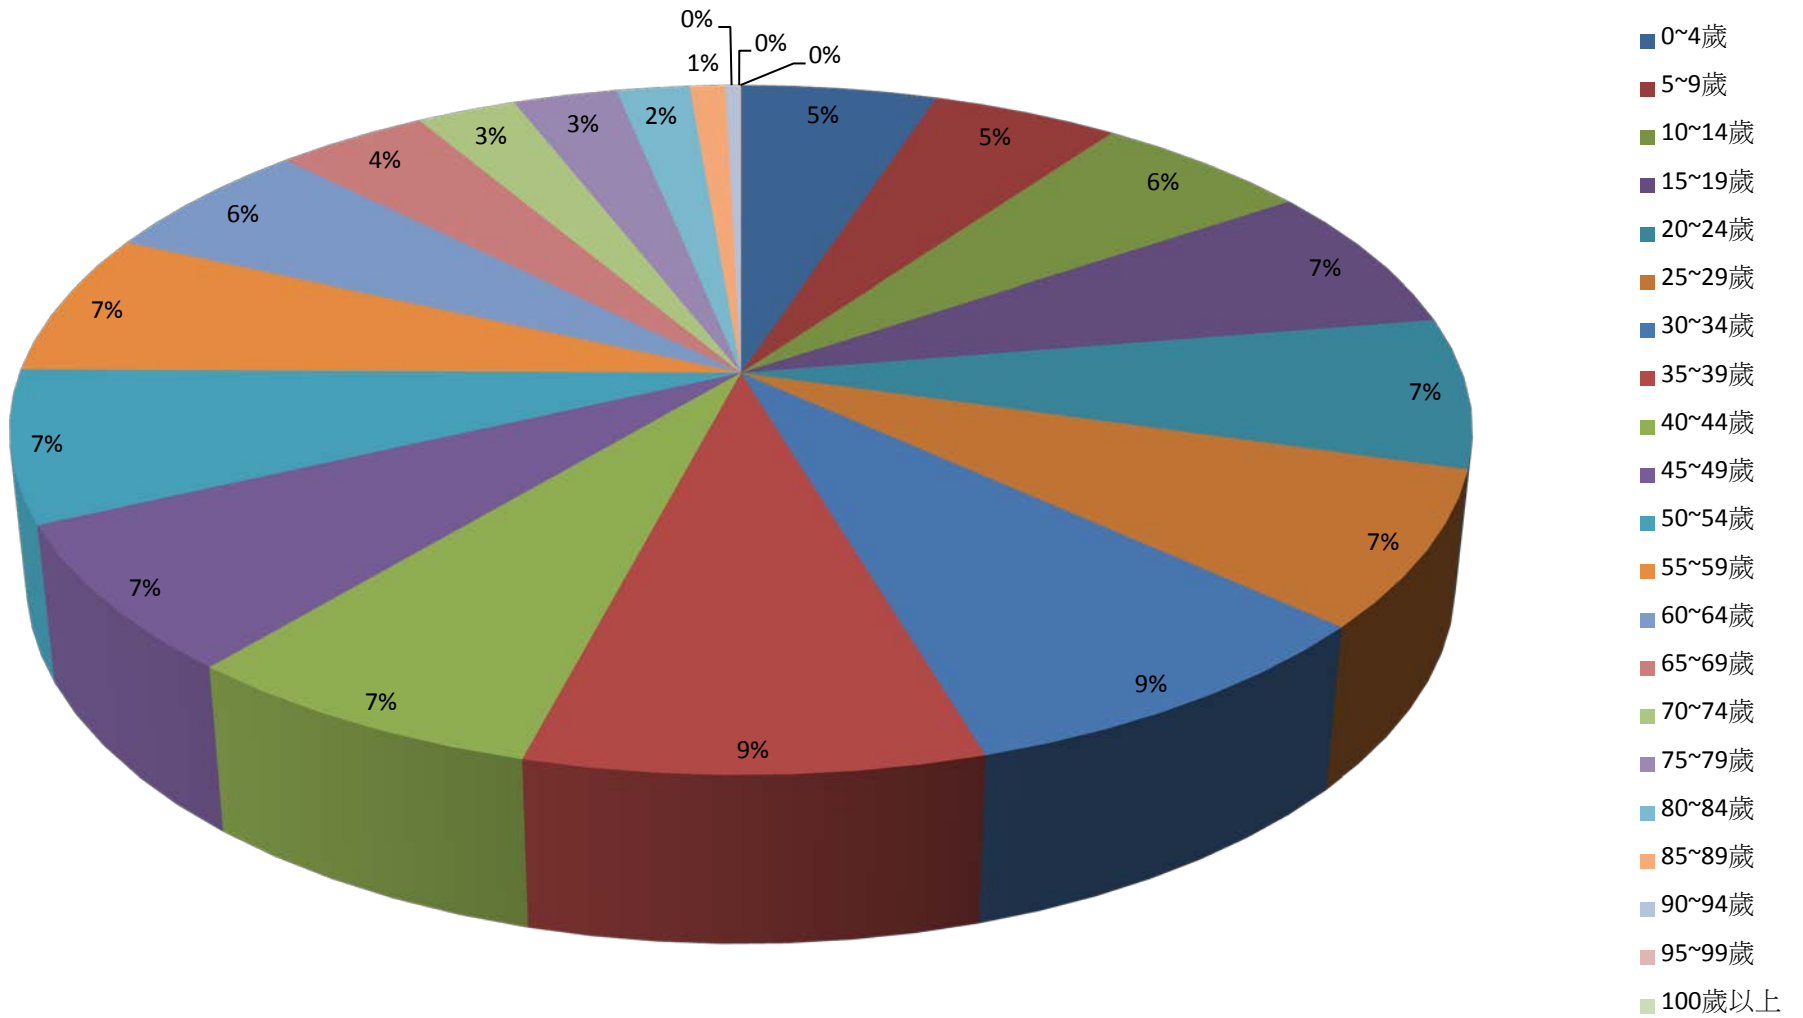

彰化縣鹿港鎮2016年2月按5歲組分比例圖

- 0~4歲
- 5~9歲
- 10~14歲
- 15~19歲
- 20~24歲
- 25~29歲
- 30~34歲
- 35~39歲
- 40~44歲
- 45~49歲
- 50~54歲
- 55~59歲
- 60~64歲
- 65~69歲
- 70~74歲
- 75~79歲
- 80~84歲
- 85~89歲
- 90~94歲
- 95~99歲
- 100歲以上

彰化縣鹿港鎮2016年3月按5歲組分比例圖

彰化縣鹿港鎮2016年4月按5歲組分比例圖

彰化縣鹿港鎮2016年5月按5歲組分比例圖

彰化縣鹿港鎮2016年6月按5歲組分比例圖

彰化縣鹿港鎮2016年7月按5歲組分比例圖

彰化縣鹿港鎮2016年8月按5歲組分比例圖

彰化縣鹿港鎮2016年9月按5歲組分比例圖

彰化縣鹿港鎮2016年10月按5歲組分比例圖