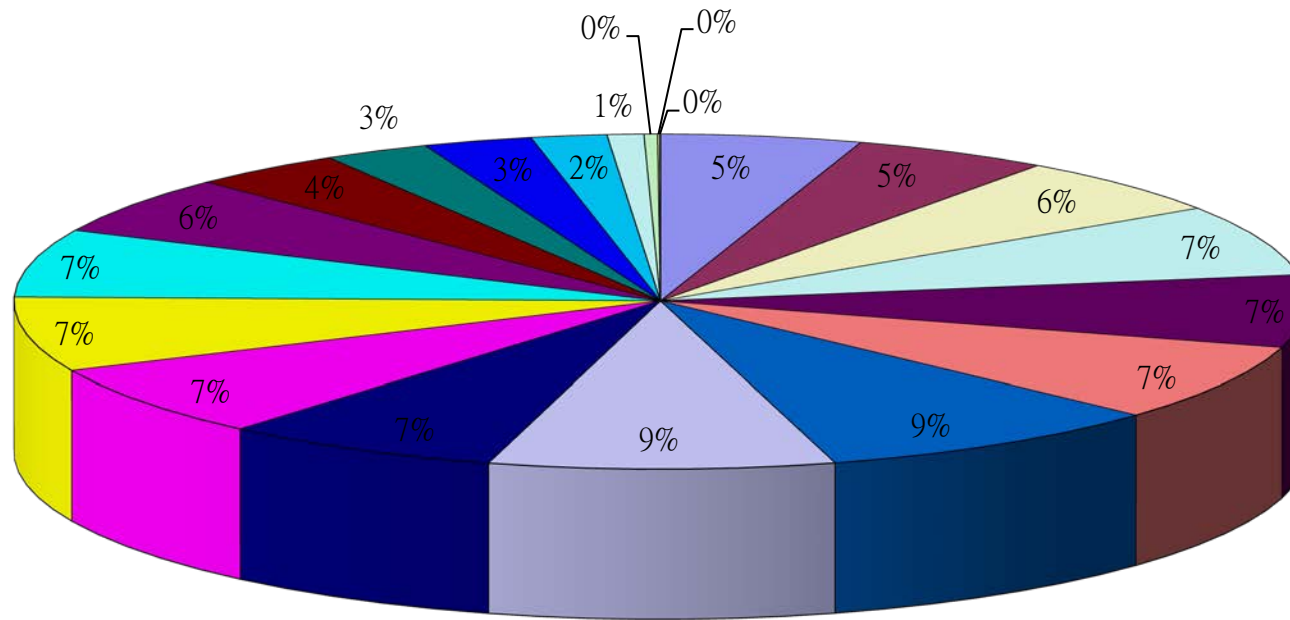

彰化縣鹿港鎮2016年2月按5歲組分比例圖

- 0~4歲
- 5~9歲
- 10~14歲
- 15~19歲
- 20~24歲
- 25~29歲
- 30~34歲
- 35~39歲
- 40~44歲
- 45~49歲
- 50~54歲
- 55~59歲
- 60~64歲
- 65~69歲
- 70~74歲
- 75~79歲
- 80~84歲
- 85~89歲
- 90~94歲
- 95~99歲
- 100歲以上