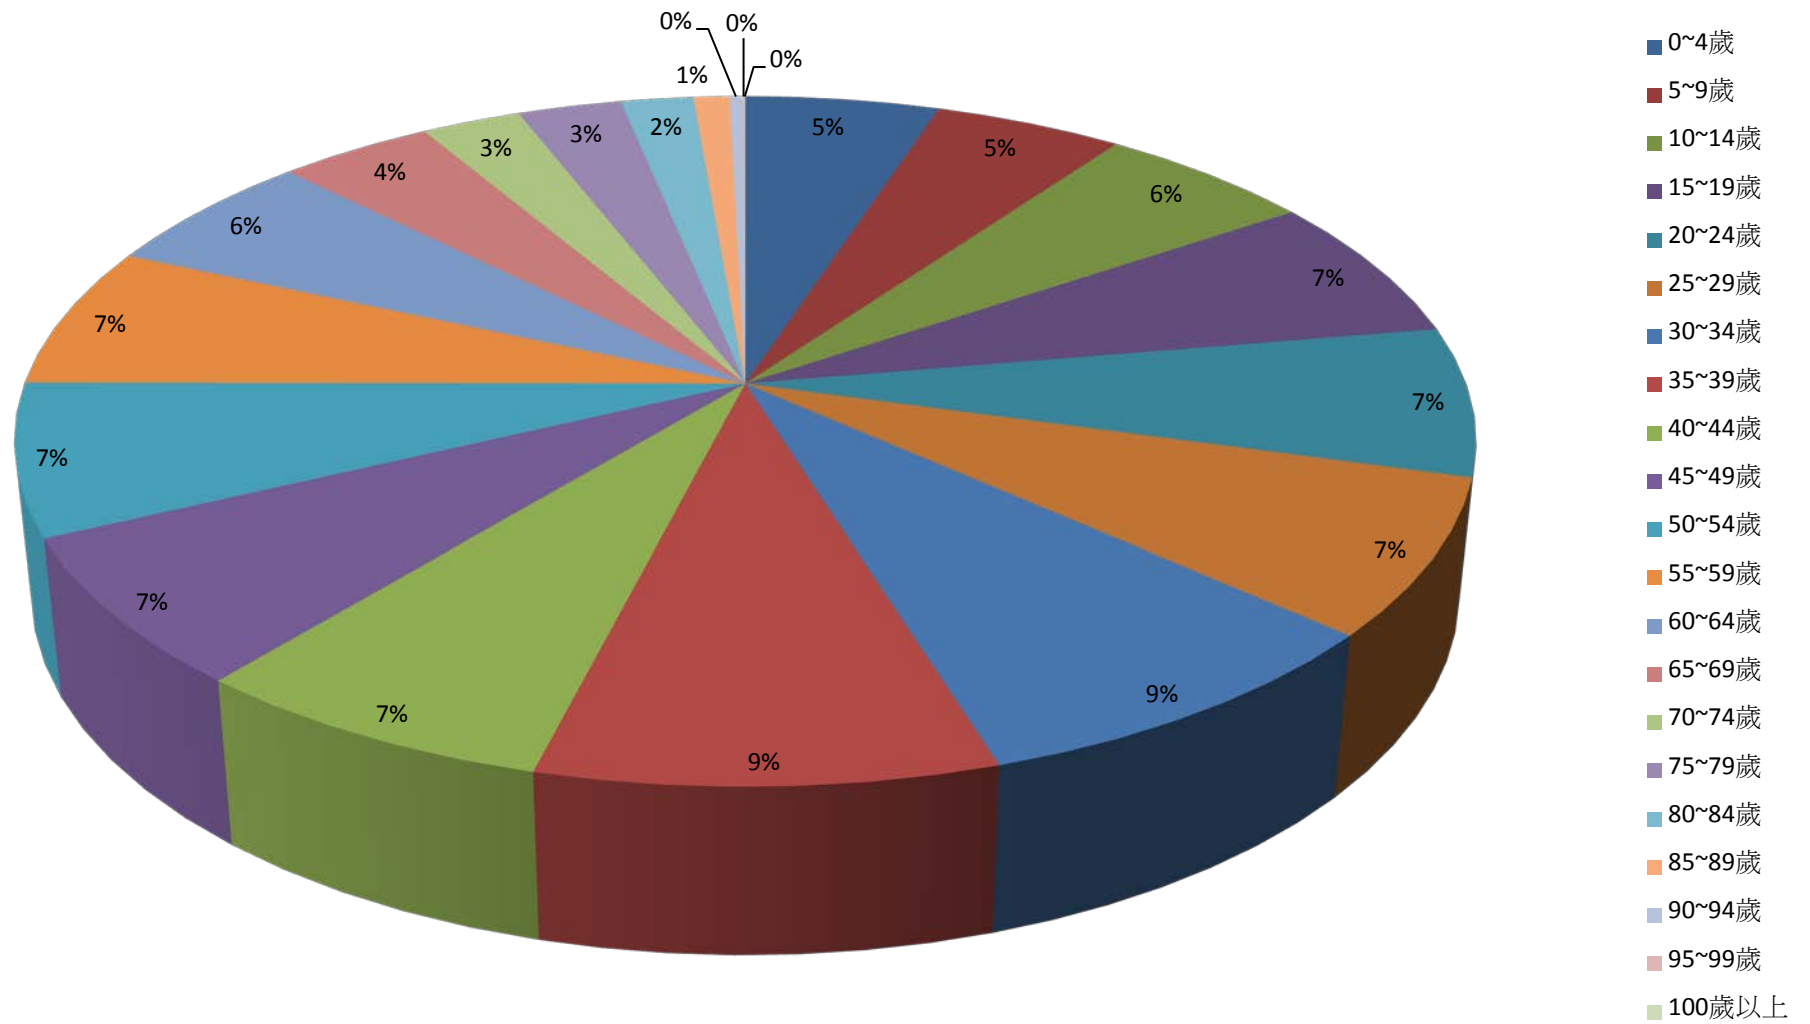

彰化縣鹿港鎮2016年1月按5歲組分比例圖

彰化縣鹿港鎮2016年2月按5歲組分比例圖

- 0~4歲
- 5~9歲
- 10~14歲
- 15~19歲
- 20~24歲
- 25~29歲
- 30~34歲
- 35~39歲
- 40~44歲
- 45~49歲
- 50~54歲
- 55~59歲
- 60~64歲
- 65~69歲
- 70~74歲
- 75~79歲
- 80~84歲
- 85~89歲
- 90~94歲
- 95~99歲
- 100歲以上

彰化縣鹿港鎮2016年3月按5歲組分比例圖

彰化縣鹿港鎮2016年4月按5歲組分比例圖

彰化縣鹿港鎮2016年5月按5歲組分比例圖

彰化縣鹿港鎮2016年6月按5歲組分比例圖

彰化縣鹿港鎮2016年7月按5歲組分比例圖

彰化縣鹿港鎮2016年8月按5歲組分比例圖

彰化縣鹿港鎮2016年9月按5歲組分比例圖