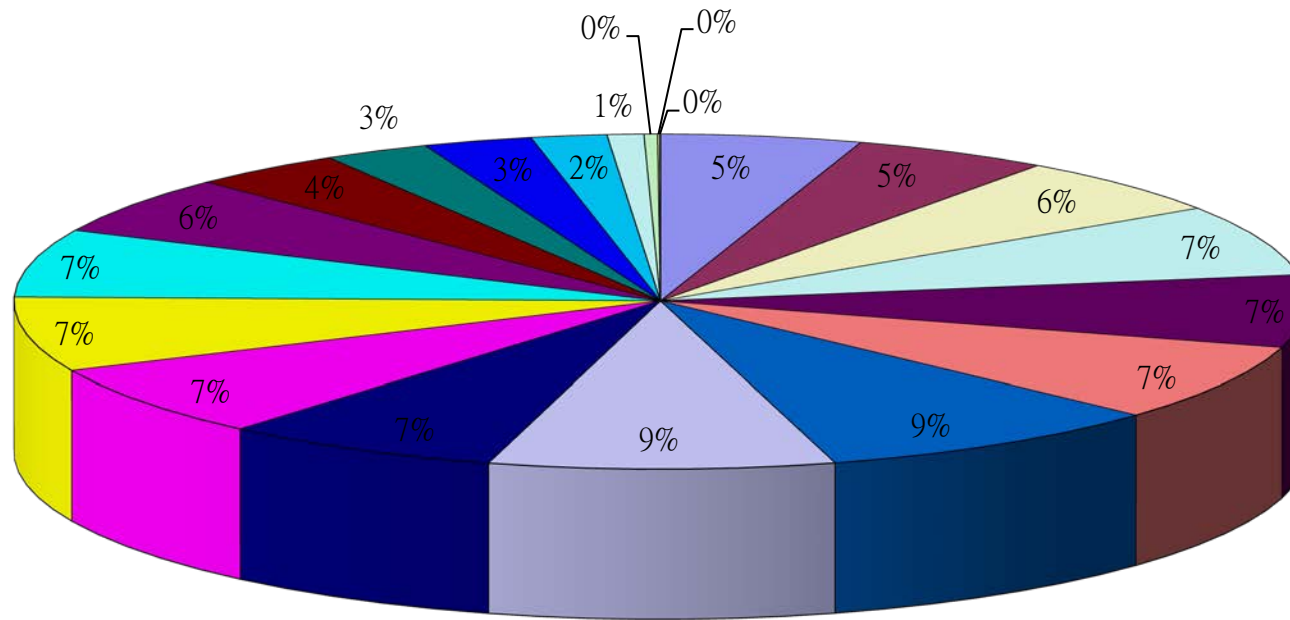

資料來源：彰化縣鹿港鎮戶政所。

Source : Lugang Township Household Registration Office, Changhua County

2.10 齡組 (人數)

2.10 齡組 (占總人口百分比%)

95-99歲 Years	100歲以上 Years & Over	年(月)底別 End of Year (Month)	0-9歲 Years	10-19歲 Years	20-29歲 Years	30-39歲 Years	40-49歲 Years	50-59歲 Years	60-69歲 Years	70-79歲 Years	80-89歲 Years	90-99歲 Years	100歲以上 Years & Over	年(月)底別 End of Year (Month)	0-9歲 Years	10-19歲 Years	20-29歲 Years
#DIV/0!	#DIV/0!	一百零五年2016	0	0	0	0	0	0	0	0	0	0	0	一百零五年2016	#DIV/0!	#DIV/0!	#DIV/0!
0.06	0.02	一月 Jan.	8,593	10,893	12,437	15,052	12,071	11,873	8,134	4,661	2,430	338	13	一月 Jan.	9.93	12.59	14.38
0.06	0.02	二月 Feb.	8,600	10,869	12,437	15,050	12,036	11,896	8,203	4,639	2,431	342	13	二月 Feb.	9.94	12.56	14.38
0.06	0.01	三月 Mar.	8,592	10,828	12,444	15,016	12,041	11,903	8,257	4,621	2,441	337	12	三月 Mar.	9.93	12.52	14.39
0.06	0.01	四月 Apr.	8,596	10,794	12,451	15,034	12,049	11,918	8,306	4,606	2,433	344	12	四月 Apr.	9.93	12.47	14.39
0.06	0.01	五月 May	8,610	10,809	12,464	15,018	12,076	11,907	8,368	4,594	2,446	340	11	五月 May	9.94	12.48	14.39
0.06	0.01	六月 June	8,608	10,814	12,446	15,009	12,094	11,914	8,389	4,596	2,442	340	10	六月 June	9.93	12.48	14.36
0.05	0.01	七月 July	8,625	10,797	12,402	15,049	12,099	11,932	8,426	4,589	2,438	340	10	七月 July	9.95	12.45	14.30
0.05	0.01	八月 Aug.	8,615	10,743	12,379	15,037	12,104	11,900	8,515	4,586	2,441	342	10	八月 Aug.	9.94	12.40	14.28
0.05	0.01	九月 Sept.	8,604	10,691	12,399	15,009	12,122	11,889	8,599	4,571	2,461	342	10	九月 Sept.	9.92	12.33	14.30
#DIV/0!	#DIV/0!	十月 Oct.	0	0	0	0	0	0	0	0	0	0	0	十月 Oct.	#DIV/0!	#DIV/0!	#DIV/0!
#DIV/0!	#DIV/0!	十一月 Nov.	0	0	0	0	0	0	0	0	0	0	0	十一月 Nov.	#DIV/0!	#DIV/0!	#DIV/0!
#DIV/0!	#DIV/0!	十二月 Dec.	0	0	0	0	0	0	0	0	0	0	0	十二月 Dec.	#DIV/0!	#DIV/0!	#DIV/0!

彰化縣鹿港鎮2016年1月按5歲組分比例圖

彰化縣鹿港鎮2016年2月按5歲組分比例圖

- 0~4歲
- 5~9歲
- 10~14歲
- 15~19歲
- 20~24歲
- 25~29歲
- 30~34歲
- 35~39歲
- 40~44歲
- 45~49歲
- 50~54歲
- 55~59歲
- 60~64歲
- 65~69歲
- 70~74歲
- 75~79歲
- 80~84歲
- 85~89歲
- 90~94歲
- 95~99歲
- 100歲以上