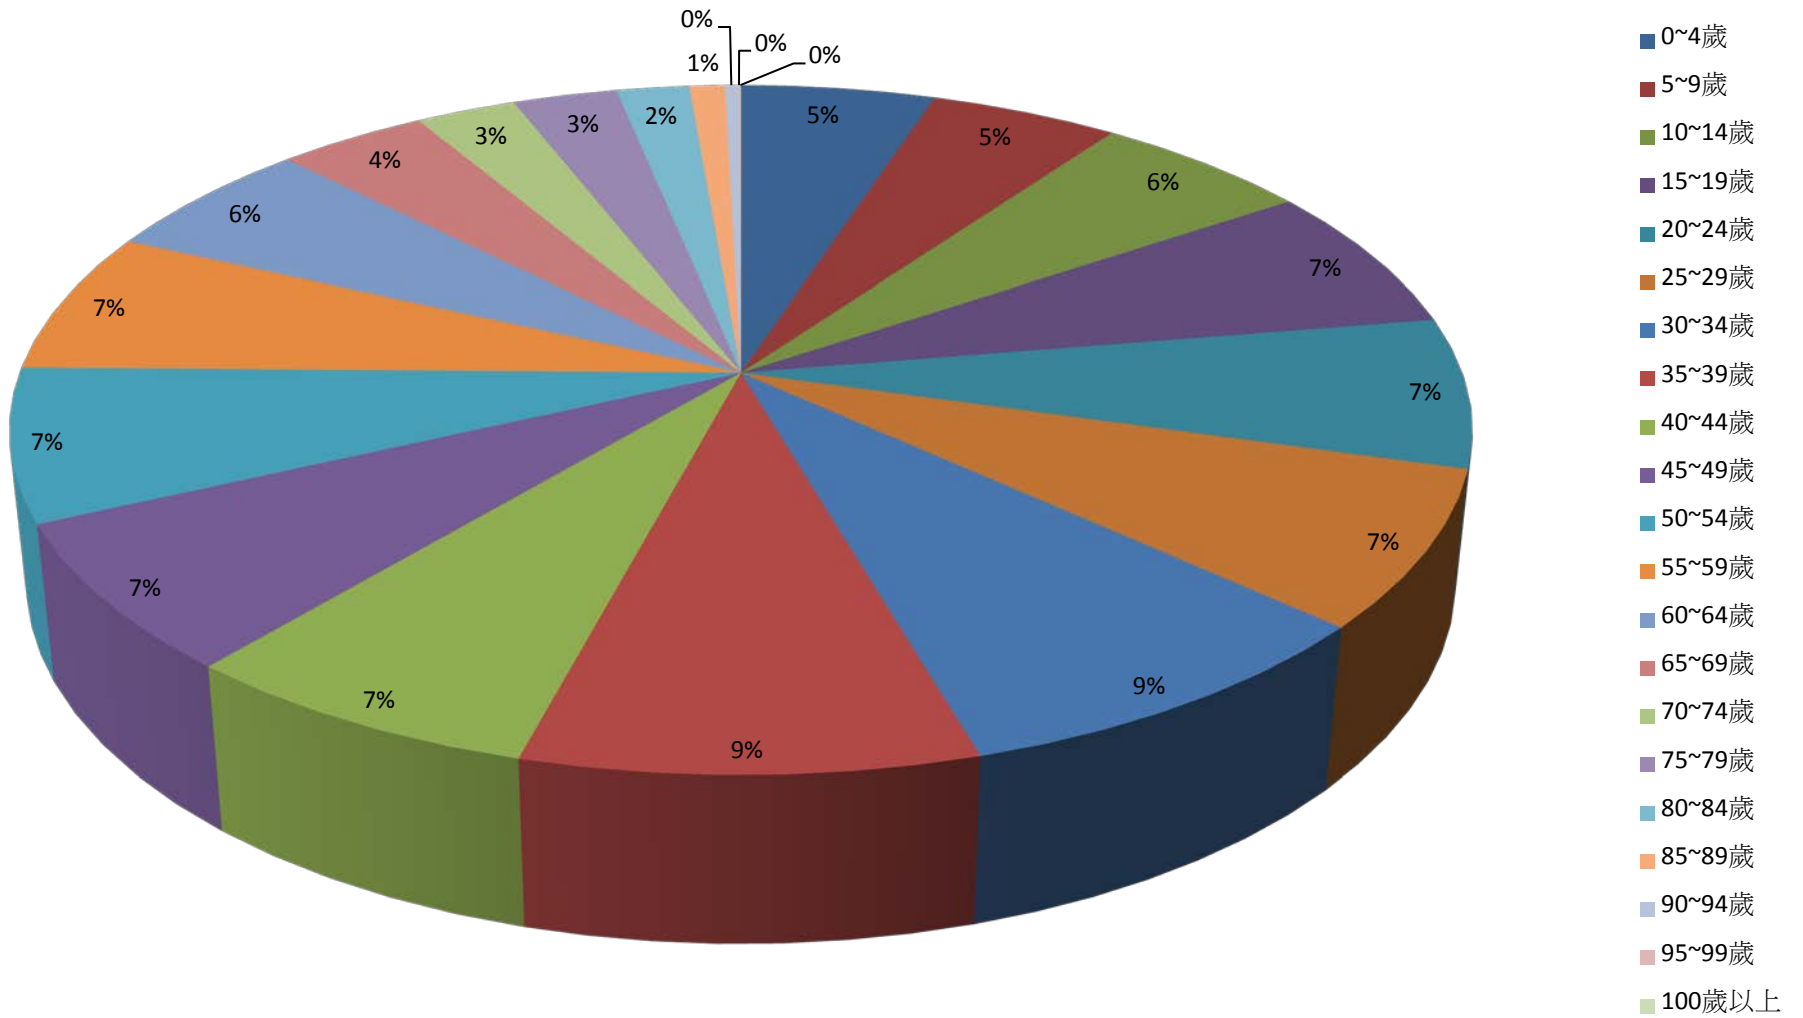

彰化縣鹿港鎮2016年1月按5歲組分比例圖

彰化縣鹿港鎮2016年2月按5歲組分比例圖

- 0~4歲
- 5~9歲
- 10~14歲
- 15~19歲
- 20~24歲
- 25~29歲
- 30~34歲
- 35~39歲
- 40~44歲
- 45~49歲
- 50~54歲
- 55~59歲
- 60~64歲
- 65~69歲
- 70~74歲
- 75~79歲
- 80~84歲
- 85~89歲
- 90~94歲
- 95~99歲
- 100歲以上

彰化縣鹿港鎮2016年3月按5歲組分比例圖

彰化縣鹿港鎮2016年4月按5歲組分比例圖

彰化縣鹿港鎮2016年5月按5歲組分比例圖

彰化縣鹿港鎮2016年6月按5歲組分比例圖

彰化縣鹿港鎮2016年7月按5歲組分比例圖

彰化縣鹿港鎮2016年8月按5歲組分比例圖

彰化縣鹿港鎮2016年9月按5歲組分比例圖