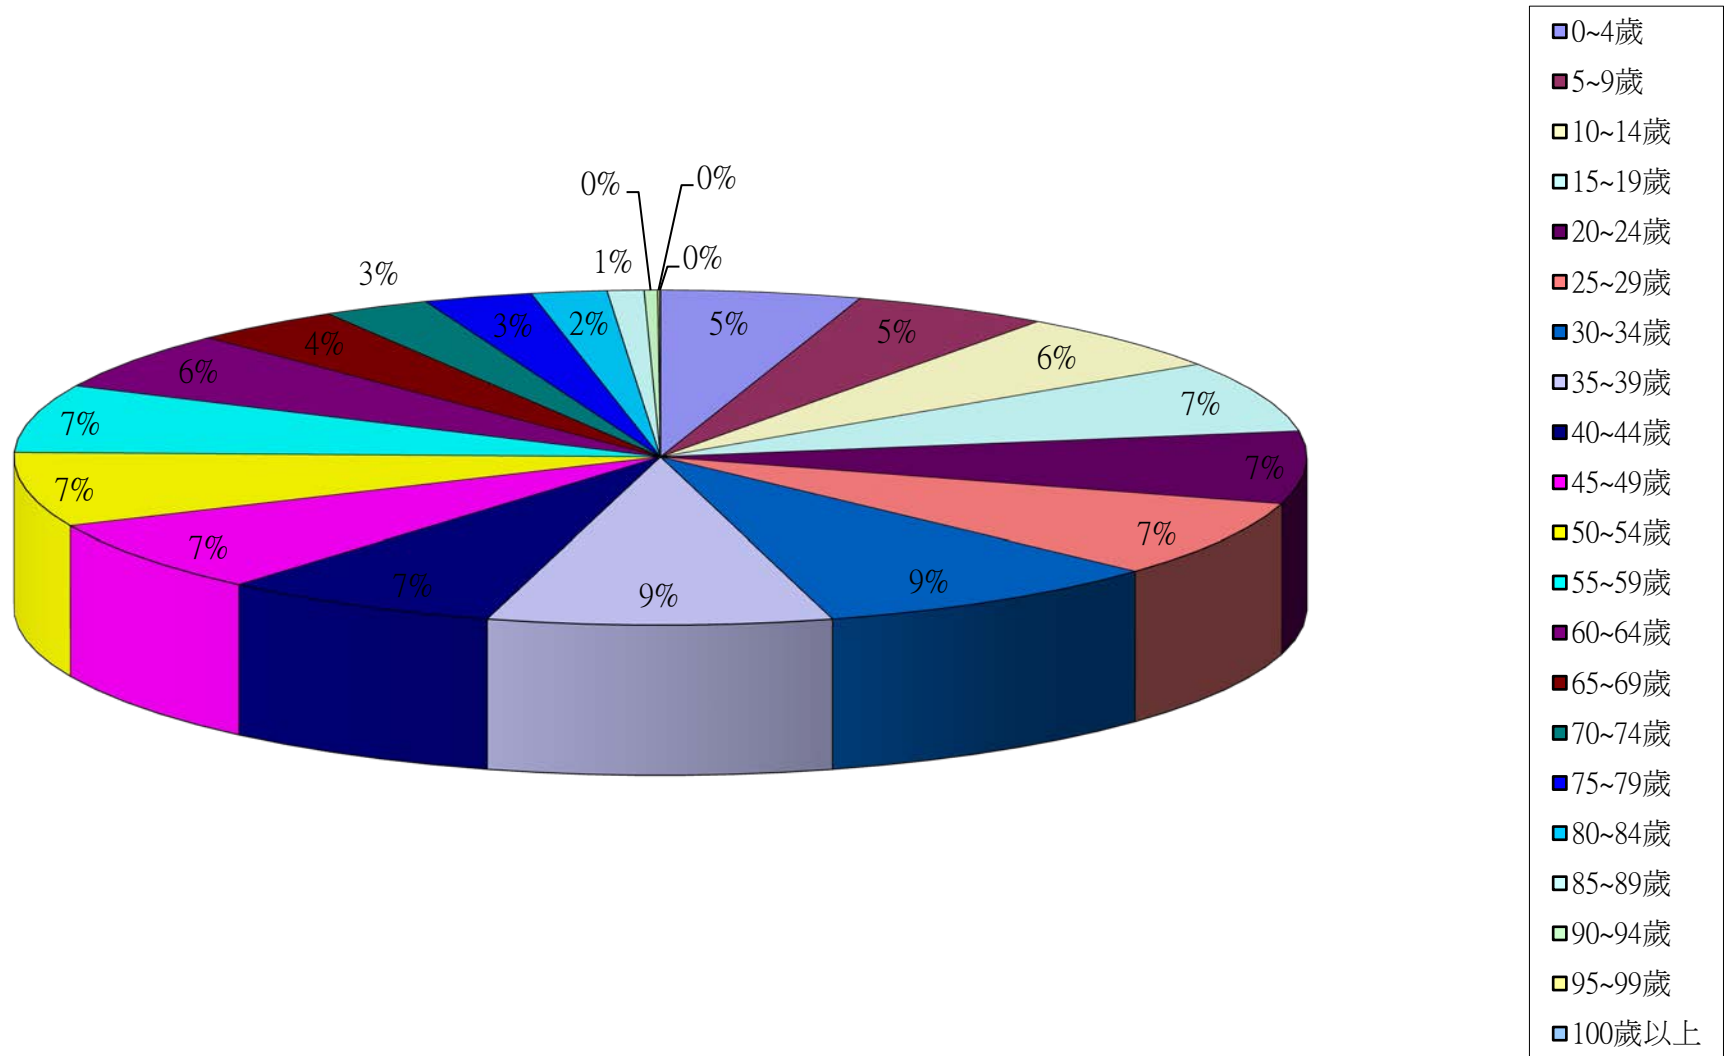

資料來源：彰化縣鹿港鎮戶政所。

Source : Lugang Township Household Registration Office, Changhua County

2.10 齡組 (人數)

2.10 齡組 (占總人口百分比%)

95-99歲 Years	100歲以上 Years & Over	年(月)底別 End of Year (Month)	0-9歲 Years	10-19歲 Years	20-29歲 Years	30-39歲 Years	40-49歲 Years	50-59歲 Years	60-69歲 Years	70-79歲 Years	80-89歲 Years	90-99歲 Years	100歲以上 Years & Over	年(月)底別 End of Year (Month)	0-9歲 Years	10-19歲 Years	20-29歲 Years
#DIV/0!	#DIV/0!	一百零五年2016	0	0	0	0	0	0	0	0	0	0	0	一百零五年2016	#DIV/0!	#DIV/0!	#DIV/0!
0.06	0.02	一月 Jan.	8,593	10,893	12,437	15,052	12,071	11,873	8,134	4,661	2,430	338	13	一月 Jan.	9.93	12.59	14.38
0.06	0.02	二月 Feb.	8,600	10,869	12,437	15,050	12,036	11,896	8,203	4,639	2,431	342	13	二月 Feb.	9.94	12.56	14.38
0.06	0.01	三月 Mar.	8,592	10,828	12,444	15,016	12,041	11,903	8,257	4,621	2,441	337	12	三月 Mar.	9.93	12.52	14.39
0.06	0.01	四月 Apr.	8,596	10,794	12,451	15,034	12,049	11,918	8,306	4,606	2,433	344	12	四月 Apr.	9.93	12.47	14.39
0.06	0.01	五月 May	8,610	10,809	12,464	15,018	12,076	11,907	8,368	4,594	2,446	340	11	五月 May	9.94	12.48	14.39
0.06	0.01	六月 June	8,608	10,814	12,446	15,009	12,094	11,914	8,389	4,596	2,442	340	10	六月 June	9.93	12.48	14.36
0.05	0.01	七月 July	8,625	10,797	12,402	15,049	12,099	11,932	8,426	4,589	2,438	340	10	七月 July	9.95	12.45	14.30
0.05	0.01	八月 Aug.	8,615	10,743	12,379	15,037	12,104	11,900	8,515	4,586	2,441	342	10	八月 Aug.	9.94	12.40	14.28
0.05	0.01	九月 Sept.	8,604	10,691	12,399	15,009	12,122	11,889	8,599	4,571	2,461	342	10	九月 Sept.	9.92	12.33	14.30
#DIV/0!	#DIV/0!	十月 Oct.	0	0	0	0	0	0	0	0	0	0	0	十月 Oct.	#DIV/0!	#DIV/0!	#DIV/0!
#DIV/0!	#DIV/0!	十一月 Nov.	0	0	0	0	0	0	0	0	0	0	0	十一月 Nov.	#DIV/0!	#DIV/0!	#DIV/0!
#DIV/0!	#DIV/0!	十二月 Dec.	0	0	0	0	0	0	0	0	0	0	0	十二月 Dec.	#DIV/0!	#DIV/0!	#DIV/0!

彰化縣鹿港鎮2016年1月按5歲組分比例圖

彰化縣鹿港鎮2016年2月按5歲組分比例圖

- 0~4歲
- 5~9歲
- 10~14歲
- 15~19歲
- 20~24歲
- 25~29歲
- 30~34歲
- 35~39歲
- 40~44歲
- 45~49歲
- 50~54歲
- 55~59歲
- 60~64歲
- 65~69歲
- 70~74歲
- 75~79歲
- 80~84歲
- 85~89歲
- 90~94歲
- 95~99歲
- 100歲以上