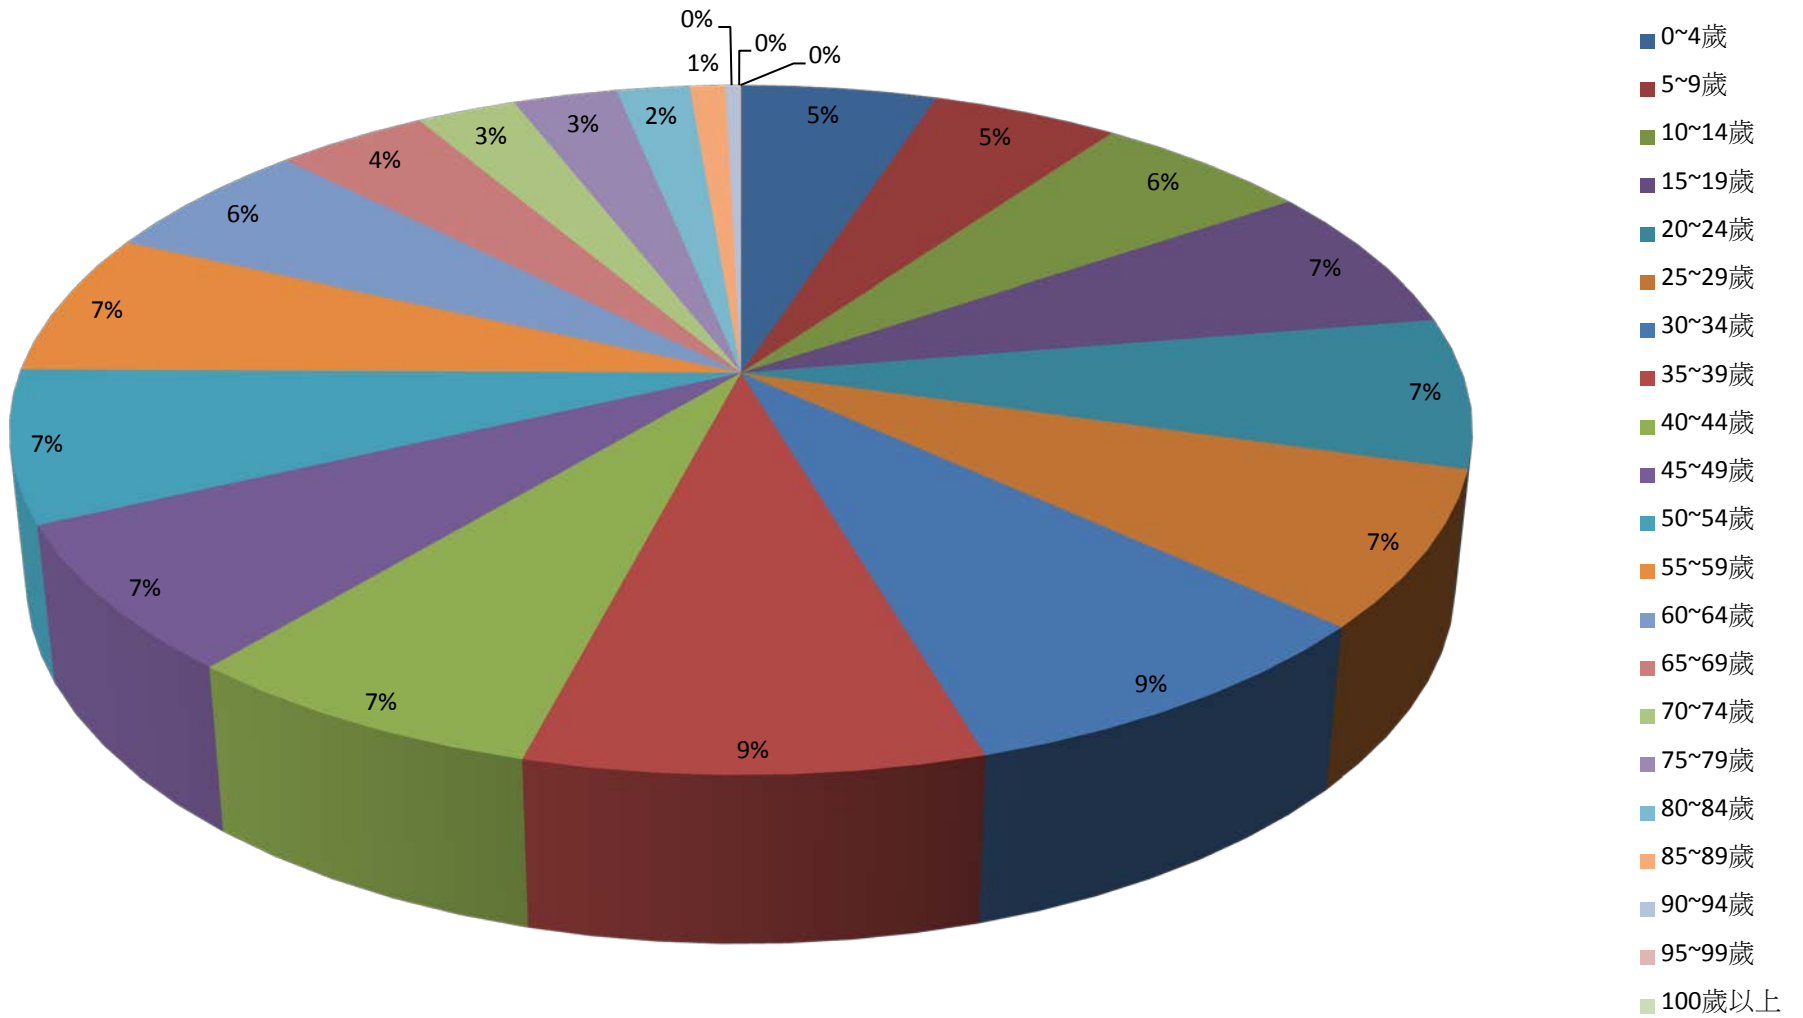

彰化縣鹿港鎮2016年1月按5歲組分比例圖

彰化縣鹿港鎮2016年2月按5歲組分比例圖

- 0~4歲
- 5~9歲
- 10~14歲
- 15~19歲
- 20~24歲
- 25~29歲
- 30~34歲
- 35~39歲
- 40~44歲
- 45~49歲
- 50~54歲
- 55~59歲
- 60~64歲
- 65~69歲
- 70~74歲
- 75~79歲
- 80~84歲
- 85~89歲
- 90~94歲
- 95~99歲
- 100歲以上

彰化縣鹿港鎮2016年3月按5歲組分比例圖

彰化縣鹿港鎮2016年4月按5歲組分比例圖

彰化縣鹿港鎮2016年5月按5歲組分比例圖

彰化縣鹿港鎮2016年6月按5歲組分比例圖

彰化縣鹿港鎮2016年7月按5歲組分比例圖

彰化縣鹿港鎮2016年8月按5歲組分比例圖

彰化縣鹿港鎮2016年9月按5歲組分比例圖