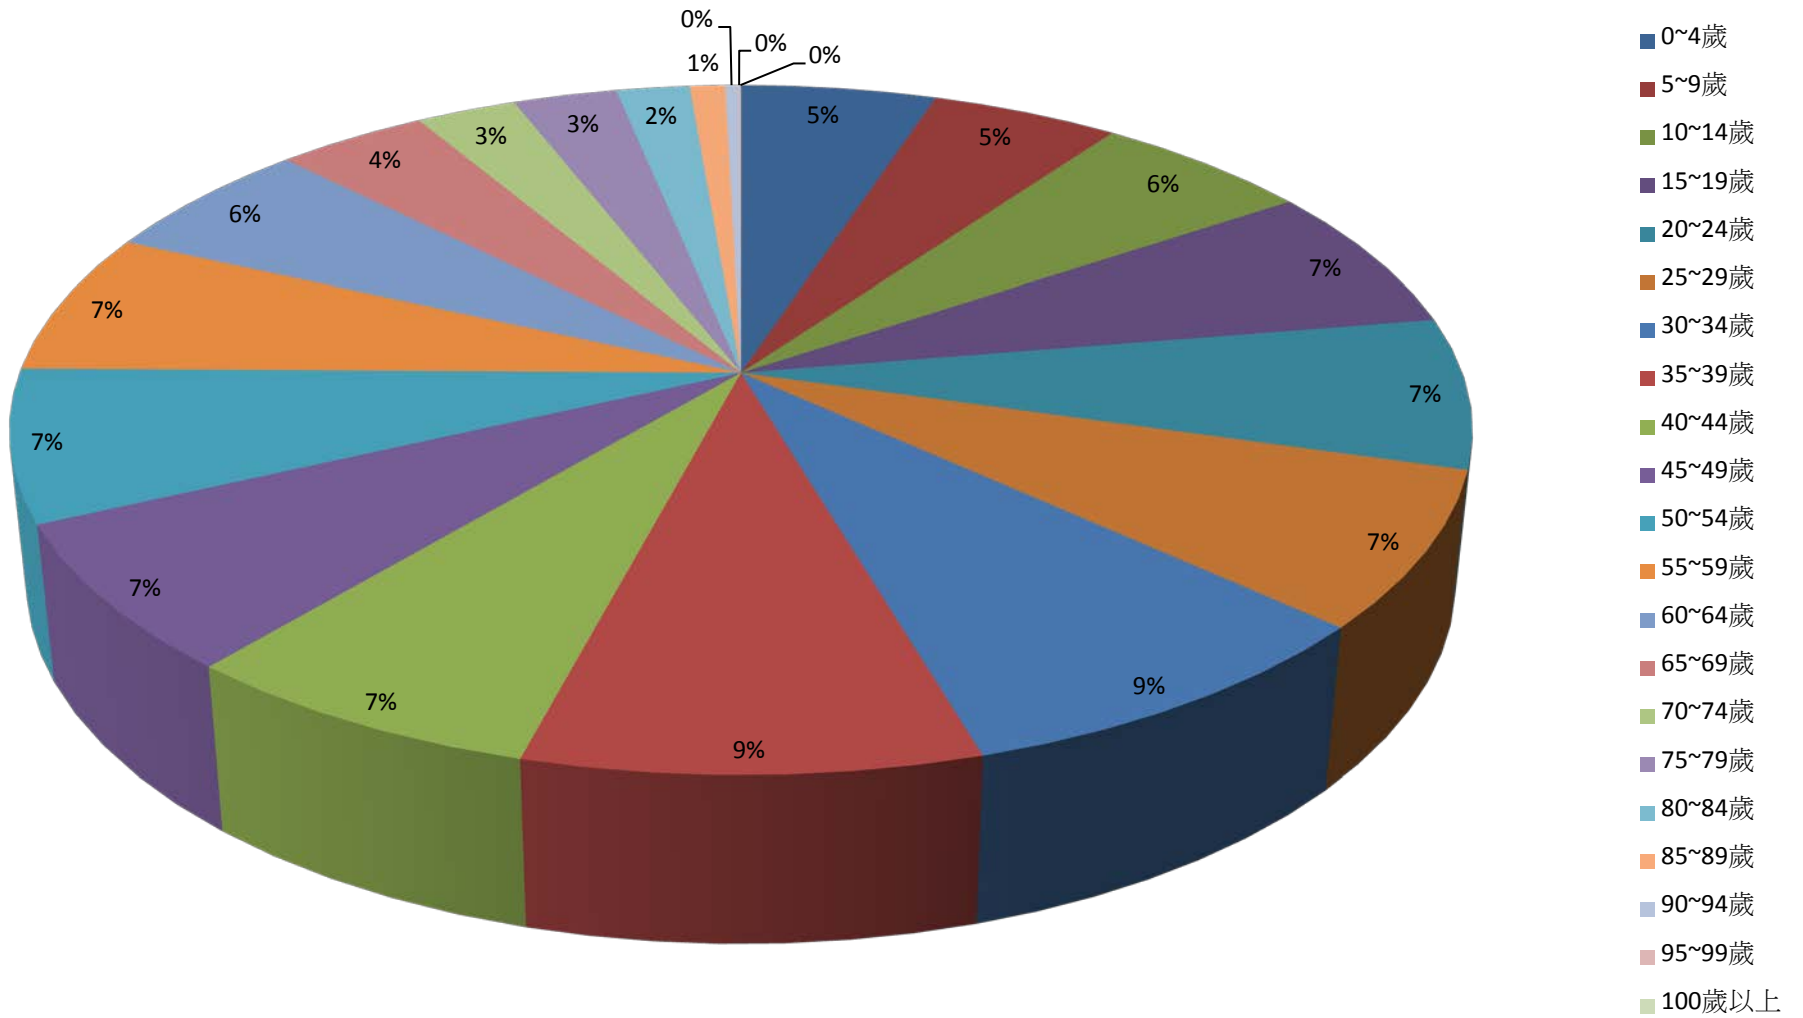

彰化縣鹿港鎮2016年1月按5歲組分比例圖

彰化縣鹿港鎮2016年2月按5歲組分比例圖

- 0~4歲
- 5~9歲
- 10~14歲
- 15~19歲
- 20~24歲
- 25~29歲
- 30~34歲
- 35~39歲
- 40~44歲
- 45~49歲
- 50~54歲
- 55~59歲
- 60~64歲
- 65~69歲
- 70~74歲
- 75~79歲
- 80~84歲
- 85~89歲
- 90~94歲
- 95~99歲
- 100歲以上

彰化縣鹿港鎮2016年3月按5歲組分比例圖

彰化縣鹿港鎮2016年4月按5歲組分比例圖

彰化縣鹿港鎮2016年5月按5歲組分比例圖

彰化縣鹿港鎮2016年6月按5歲組分比例圖

彰化縣鹿港鎮2016年7月按5歲組分比例圖

彰化縣鹿港鎮2016年8月按5歲組分比例圖

彰化縣鹿港鎮2016年9月按5歲組分比例圖