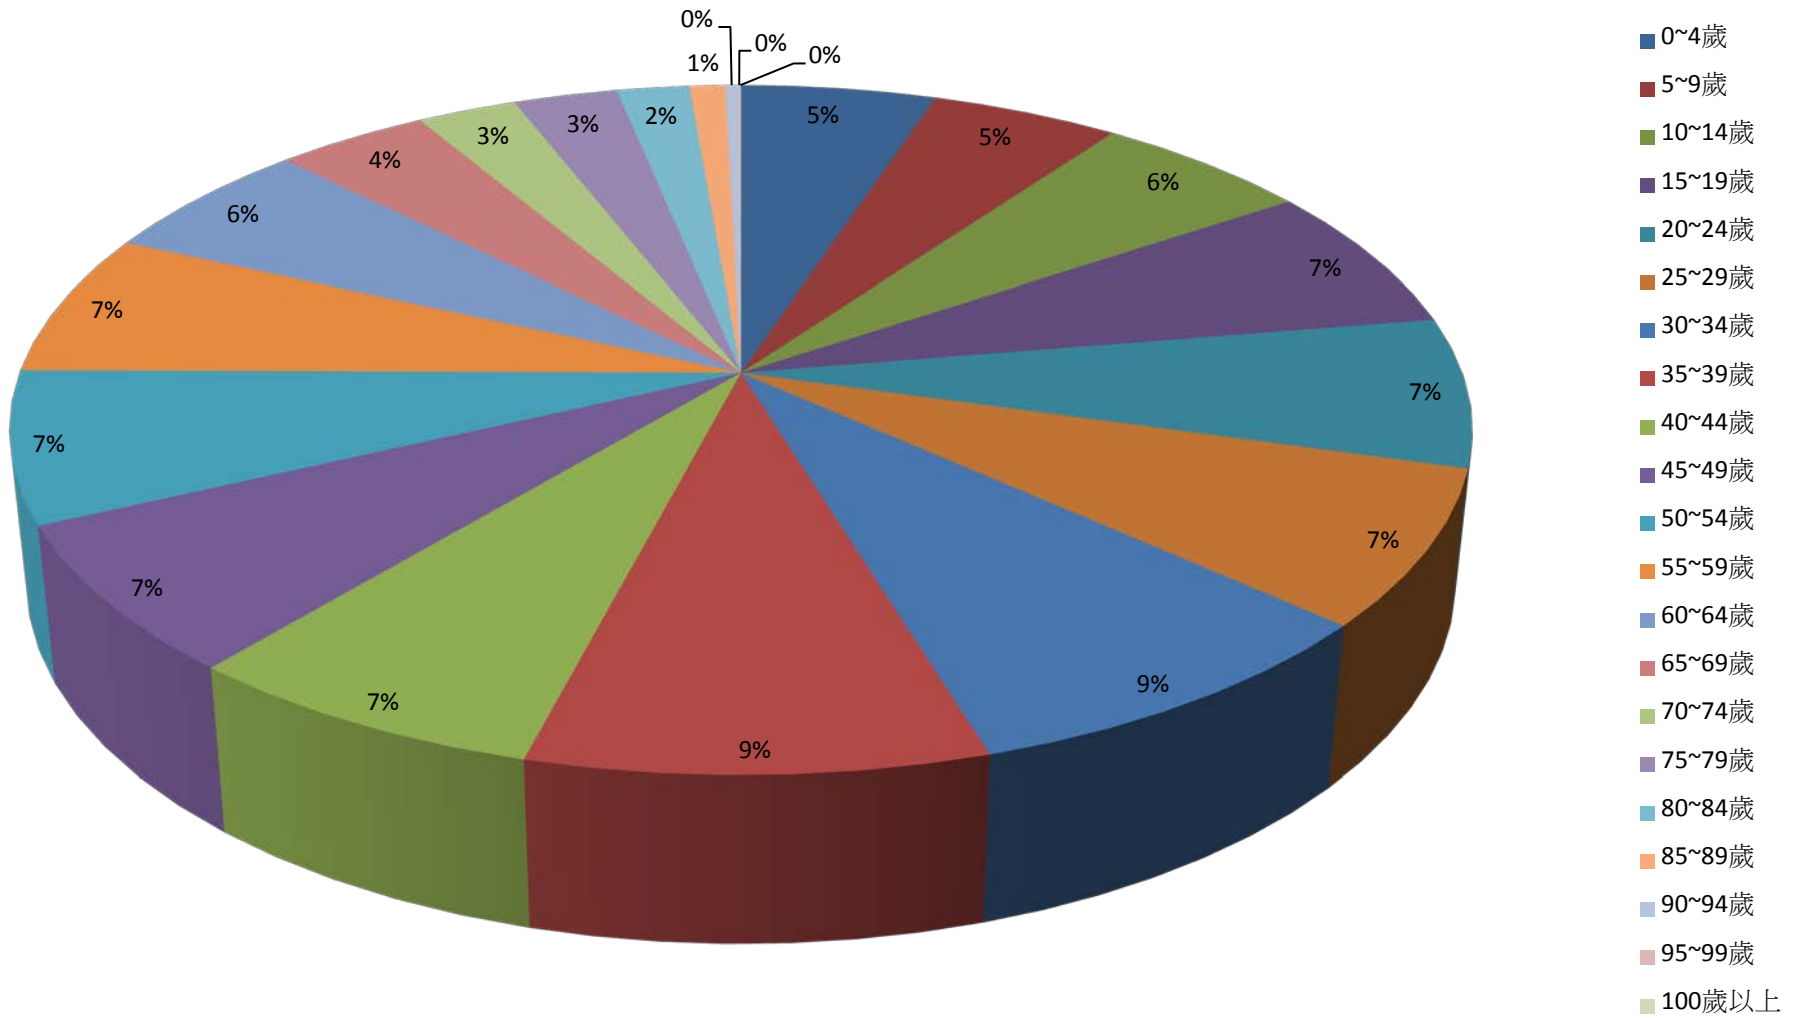

彰化縣鹿港鎮2016年1月按5歲組分比例圖

彰化縣鹿港鎮2016年2月按5歲組分比例圖

- 0~4歲
- 5~9歲
- 10~14歲
- 15~19歲
- 20~24歲
- 25~29歲
- 30~34歲
- 35~39歲
- 40~44歲
- 45~49歲
- 50~54歲
- 55~59歲
- 60~64歲
- 65~69歲
- 70~74歲
- 75~79歲
- 80~84歲
- 85~89歲
- 90~94歲
- 95~99歲
- 100歲以上

彰化縣鹿港鎮2016年3月按5歲組分比例圖

彰化縣鹿港鎮2016年4月按5歲組分比例圖

彰化縣鹿港鎮2016年5月按5歲組分比例圖

彰化縣鹿港鎮2016年6月按5歲組分比例圖

彰化縣鹿港鎮2016年7月按5歲組分比例圖

彰化縣鹿港鎮2016年8月按5歲組分比例圖

彰化縣鹿港鎮2016年9月按5歲組分比例圖