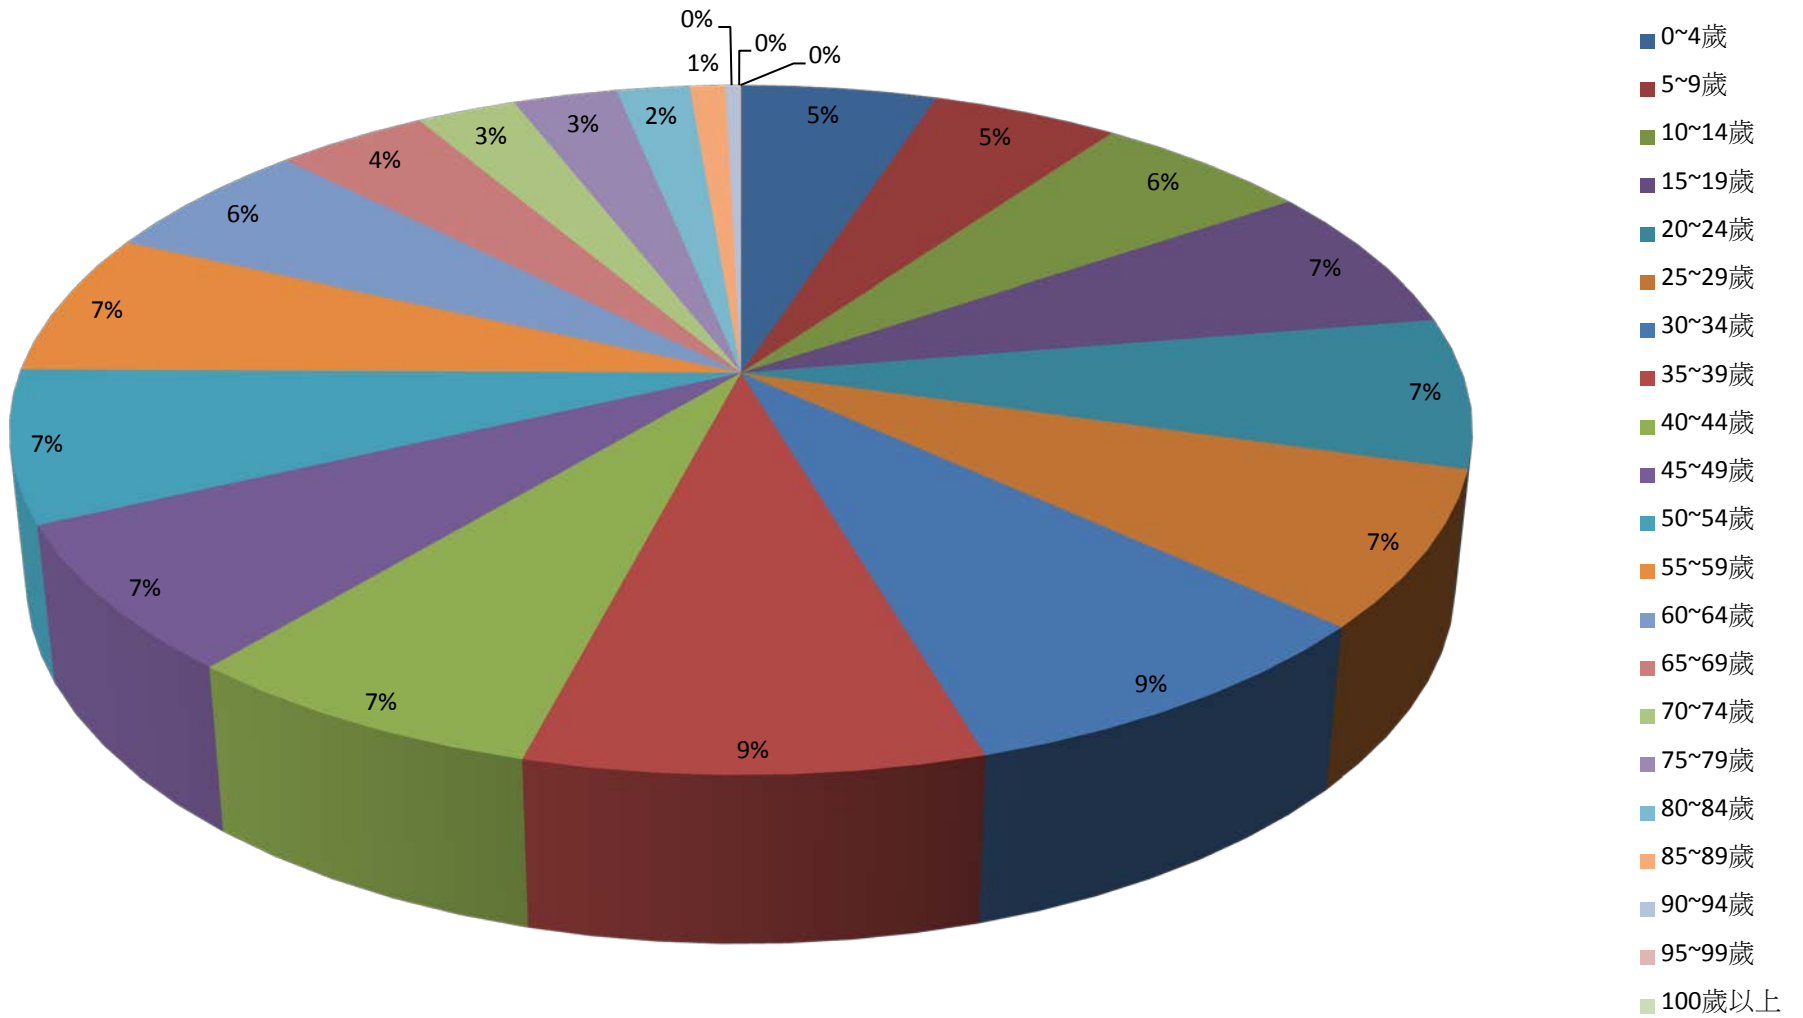

彰化縣鹿港鎮2016年1月按5歲組分比例圖

彰化縣鹿港鎮2016年2月按5歲組分比例圖

- 0~4歲
- 5~9歲
- 10~14歲
- 15~19歲
- 20~24歲
- 25~29歲
- 30~34歲
- 35~39歲
- 40~44歲
- 45~49歲
- 50~54歲
- 55~59歲
- 60~64歲
- 65~69歲
- 70~74歲
- 75~79歲
- 80~84歲
- 85~89歲
- 90~94歲
- 95~99歲
- 100歲以上

彰化縣鹿港鎮2016年3月按5歲組分比例圖

彰化縣鹿港鎮2016年4月按5歲組分比例圖

彰化縣鹿港鎮2016年5月按5歲組分比例圖

彰化縣鹿港鎮2016年6月按5歲組分比例圖

彰化縣鹿港鎮2016年7月按5歲組分比例圖

彰化縣鹿港鎮2016年8月按5歲組分比例圖