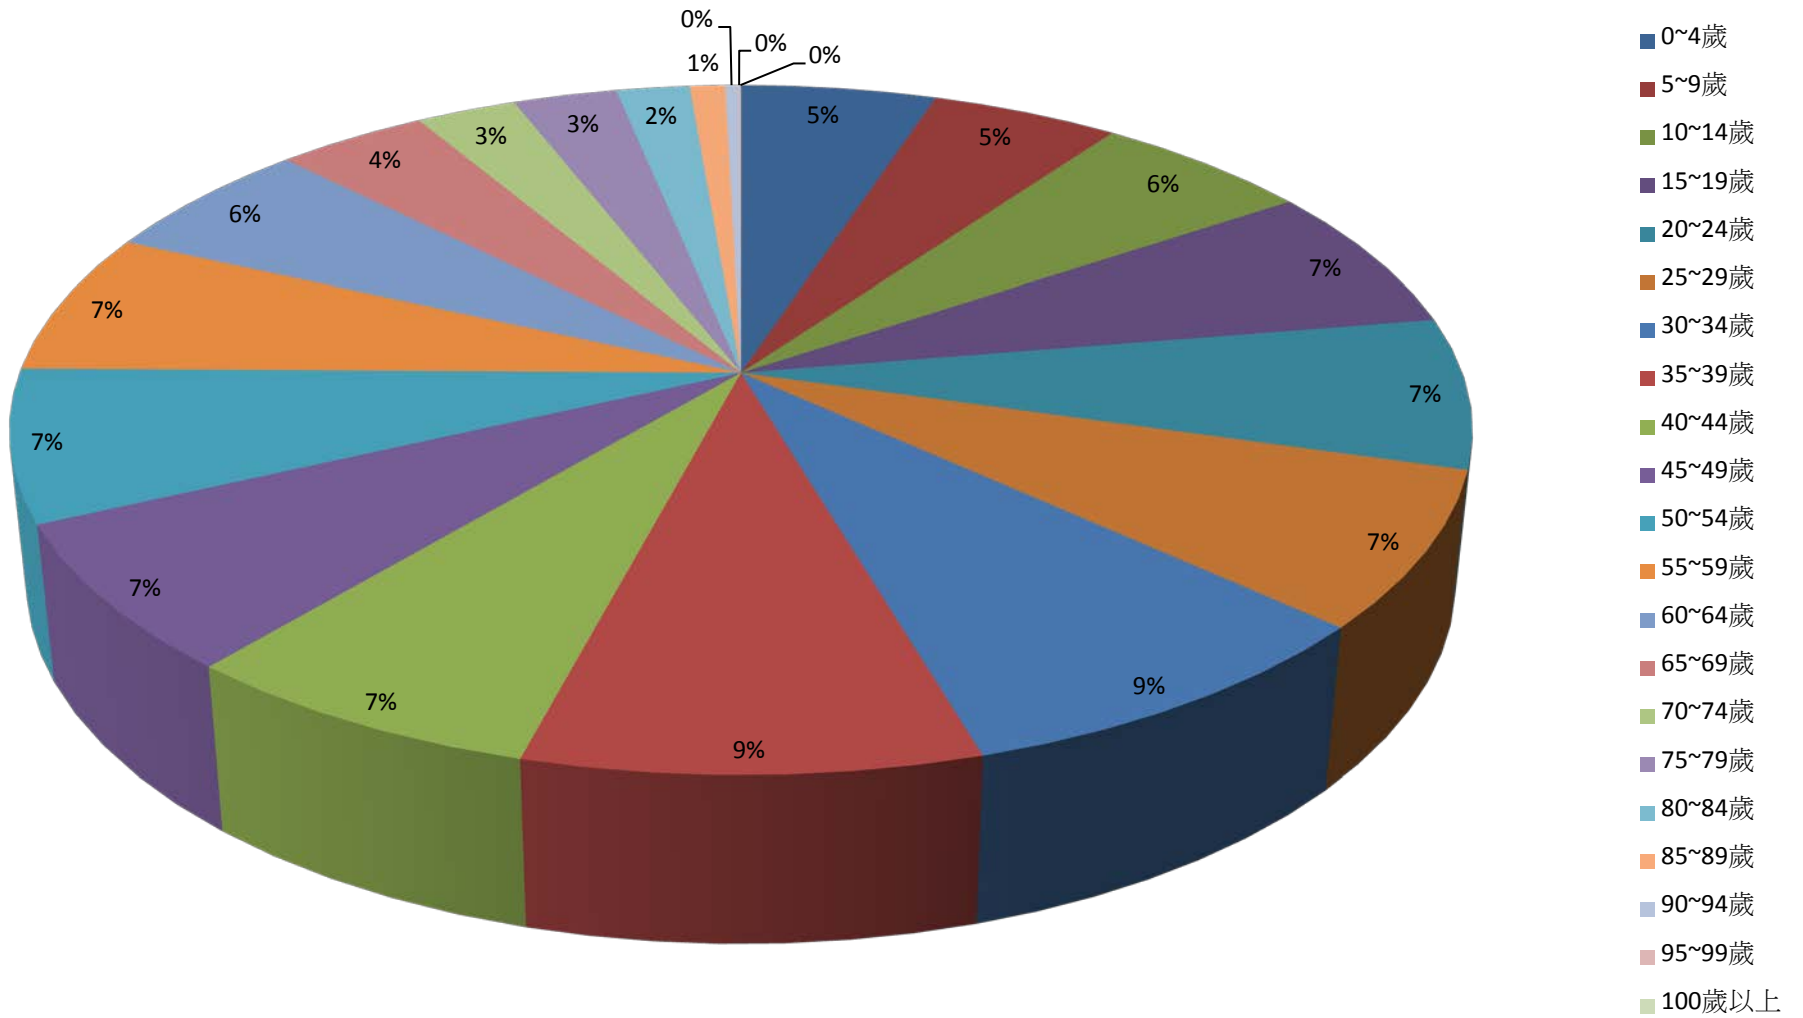

彰化縣鹿港鎮2016年6月按5歲組分比例圖