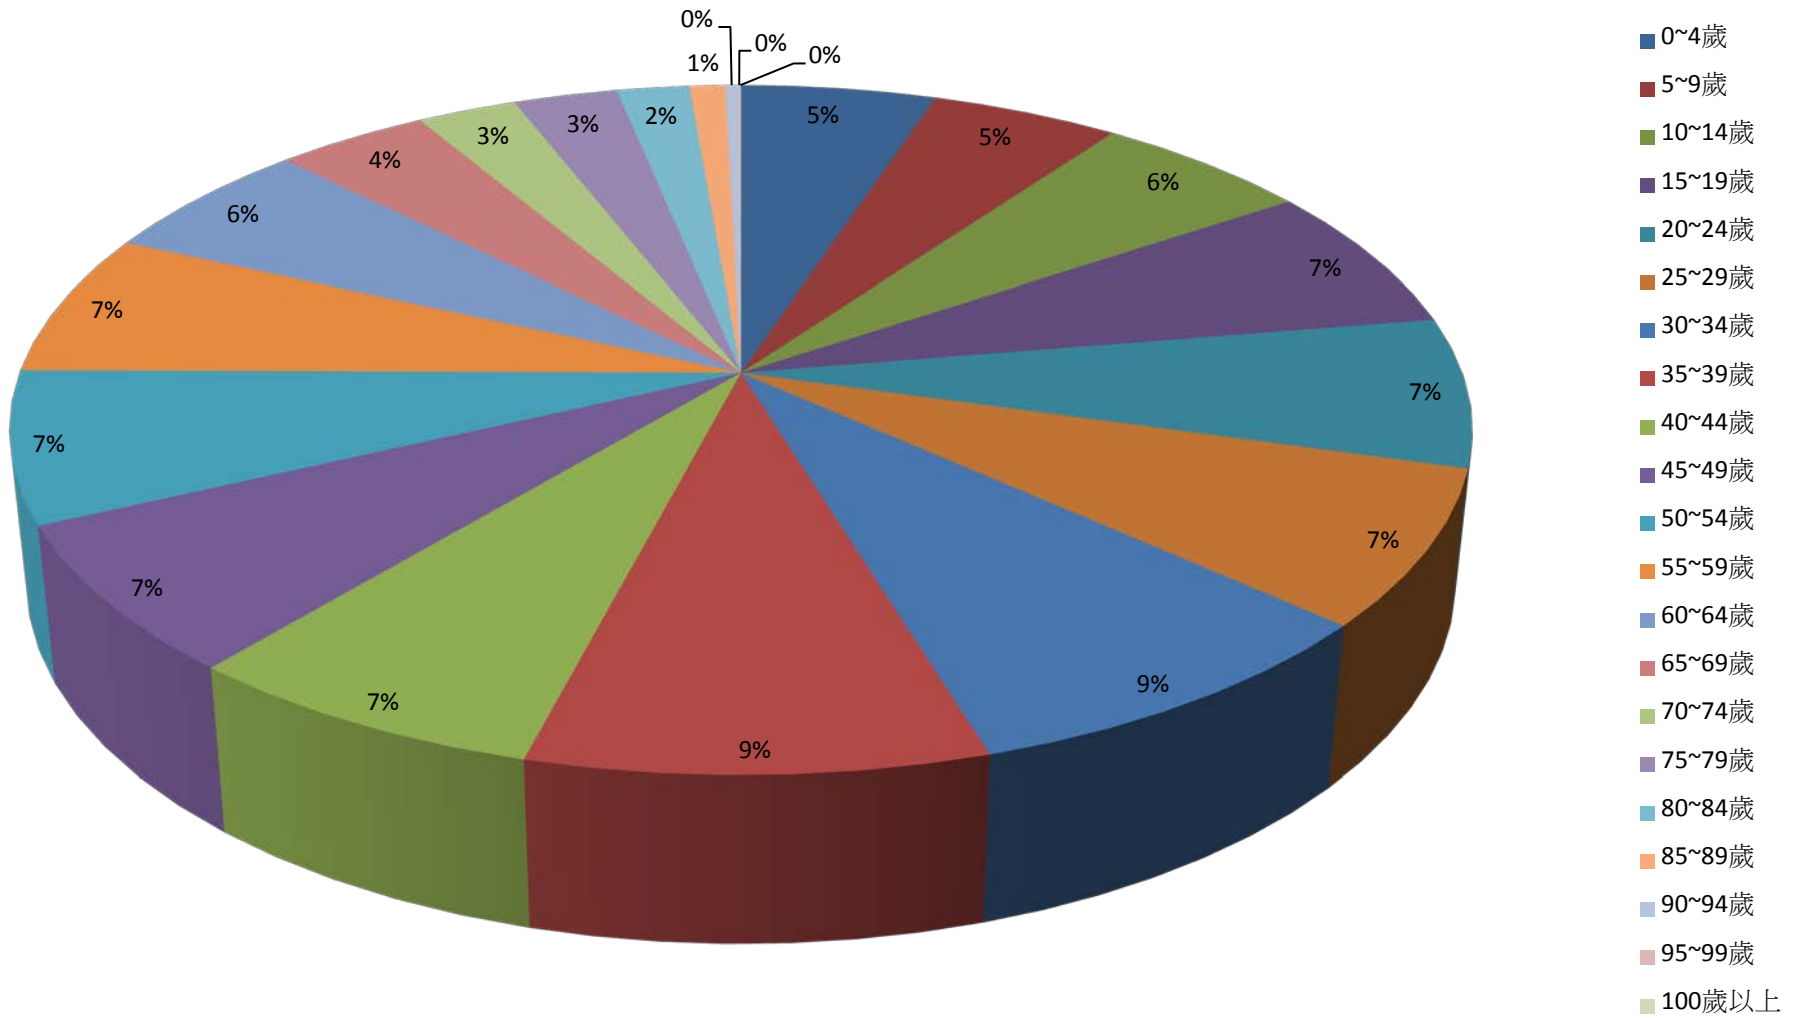

彰化縣鹿港鎮2016年1月按5歲組分比例圖

彰化縣鹿港鎮2016年2月按5歲組分比例圖

- 0~4歲
- 5~9歲
- 10~14歲
- 15~19歲
- 20~24歲
- 25~29歲
- 30~34歲
- 35~39歲
- 40~44歲
- 45~49歲
- 50~54歲
- 55~59歲
- 60~64歲
- 65~69歲
- 70~74歲
- 75~79歲
- 80~84歲
- 85~89歲
- 90~94歲
- 95~99歲
- 100歲以上

彰化縣鹿港鎮2016年3月按5歲組分比例圖

彰化縣鹿港鎮2016年4月按5歲組分比例圖

彰化縣鹿港鎮2016年5月按5歲組分比例圖

彰化縣鹿港鎮2016年6月按5歲組分比例圖

彰化縣鹿港鎮2016年7月按5歲組分比例圖

彰化縣鹿港鎮2016年8月按5歲組分比例圖