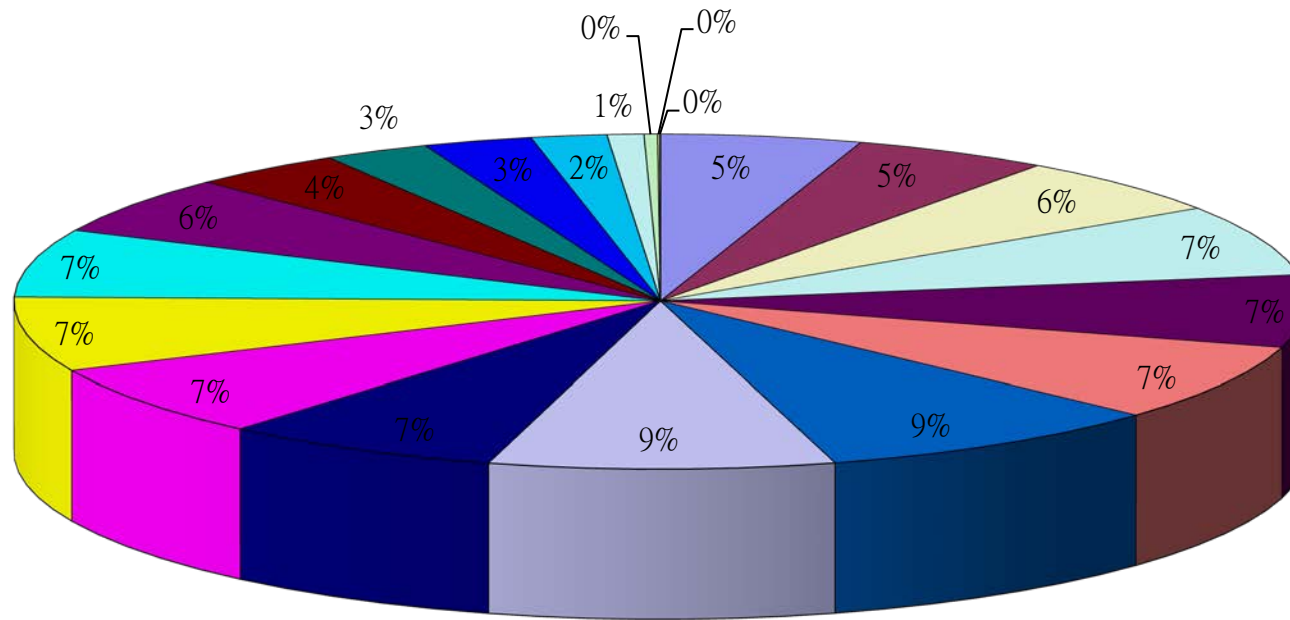

資料來源：彰化縣鹿港鎮戶政所。

Source : Lugang Township Household Registration Office, Changhua County

2.10 齡組 (人數)

2.10 齡組 (占總人口百分比%)

95-99歲 Years	100歲以上 Years & Over	年(月)底別 End of Year (Month)	0-9歲 Years	10-19歲 Years	20-29歲 Years	30-39歲 Years	40-49歲 Years	50-59歲 Years	60-69歲 Years	70-79歲 Years	80-89歲 Years	90-99歲 Years	100歲以上 Years & Over	年(月)底別 End of Year (Month)	0-9歲 Years	10-19歲 Years	20-29歲 Years
#DIV/0!	#DIV/0!	一百零五年2016	0	0	0	0	0	0	0	0	0	0	0	一百零五年2016	#DIV/0!	#DIV/0!	#DIV/0!
0.06	0.02	一月 Jan.	8,593	10,893	12,437	15,052	12,071	11,873	8,134	4,661	2,430	338	13	一月 Jan.	9.93	12.59	14.38
0.06	0.02	二月 Feb.	8,600	10,869	12,437	15,050	12,036	11,896	8,203	4,639	2,431	342	13	二月 Feb.	9.94	12.56	14.38
0.06	0.01	三月 Mar.	8,592	10,828	12,444	15,016	12,041	11,903	8,257	4,621	2,441	337	12	三月 Mar.	9.93	12.52	14.39
0.06	0.01	四月 Apr.	8,596	10,794	12,451	15,034	12,049	11,918	8,306	4,606	2,433	344	12	四月 Apr.	9.93	12.47	14.39
0.06	0.01	五月 May	8,610	10,809	12,464	15,018	12,076	11,907	8,368	4,594	2,446	340	11	五月 May	9.94	12.48	14.39
0.06	0.01	六月 June	8,608	10,814	12,446	15,009	12,094	11,914	8,389	4,596	2,442	340	10	六月 June	9.93	12.48	14.36
0.05	0.01	七月 July	8,625	10,797	12,402	15,049	12,099	11,932	8,426	4,589	2,438	340	10	七月 July	9.95	12.45	14.30
0.05	0.01	八月 Aug.	8,615	10,743	12,379	15,037	12,104	11,900	8,515	4,586	2,441	342	10	八月 Aug.	9.94	12.40	14.28
#DIV/0!	#DIV/0!	九月 Sept.	0	0	0	0	0	0	0	0	0	0	0	九月 Sept.	#DIV/0!	#DIV/0!	#DIV/0!
#DIV/0!	#DIV/0!	十月 Oct.	0	0	0	0	0	0	0	0	0	0	0	十月 Oct.	#DIV/0!	#DIV/0!	#DIV/0!
#DIV/0!	#DIV/0!	十一月 Nov.	0	0	0	0	0	0	0	0	0	0	0	十一月 Nov.	#DIV/0!	#DIV/0!	#DIV/0!
#DIV/0!	#DIV/0!	十二月 Dec.	0	0	0	0	0	0	0	0	0	0	0	十二月 Dec.	#DIV/0!	#DIV/0!	#DIV/0!

彰化縣鹿港鎮2016年1月按5歲組分比例圖

彰化縣鹿港鎮2016年2月按5歲組分比例圖

- 0~4歲
- 5~9歲
- 10~14歲
- 15~19歲
- 20~24歲
- 25~29歲
- 30~34歲
- 35~39歲
- 40~44歲
- 45~49歲
- 50~54歲
- 55~59歲
- 60~64歲
- 65~69歲
- 70~74歲
- 75~79歲
- 80~84歲
- 85~89歲
- 90~94歲
- 95~99歲
- 100歲以上