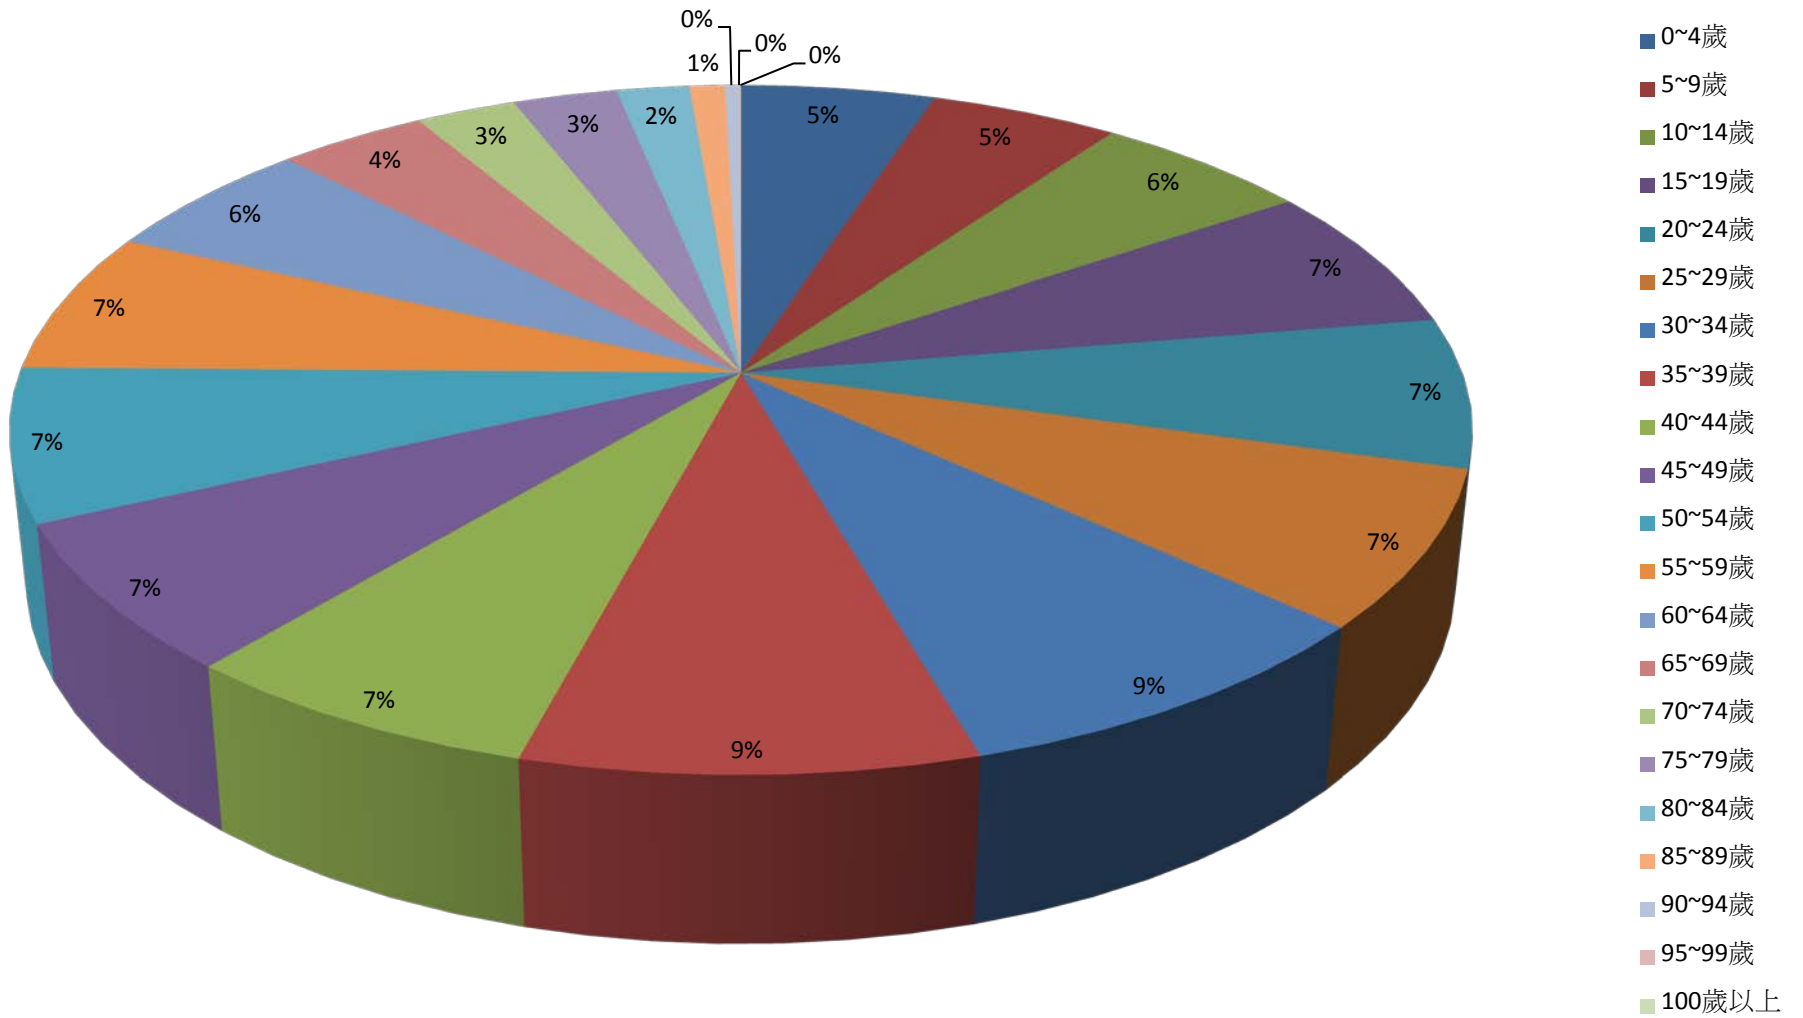

彰化縣鹿港鎮2016年5月按5歲組分比例圖