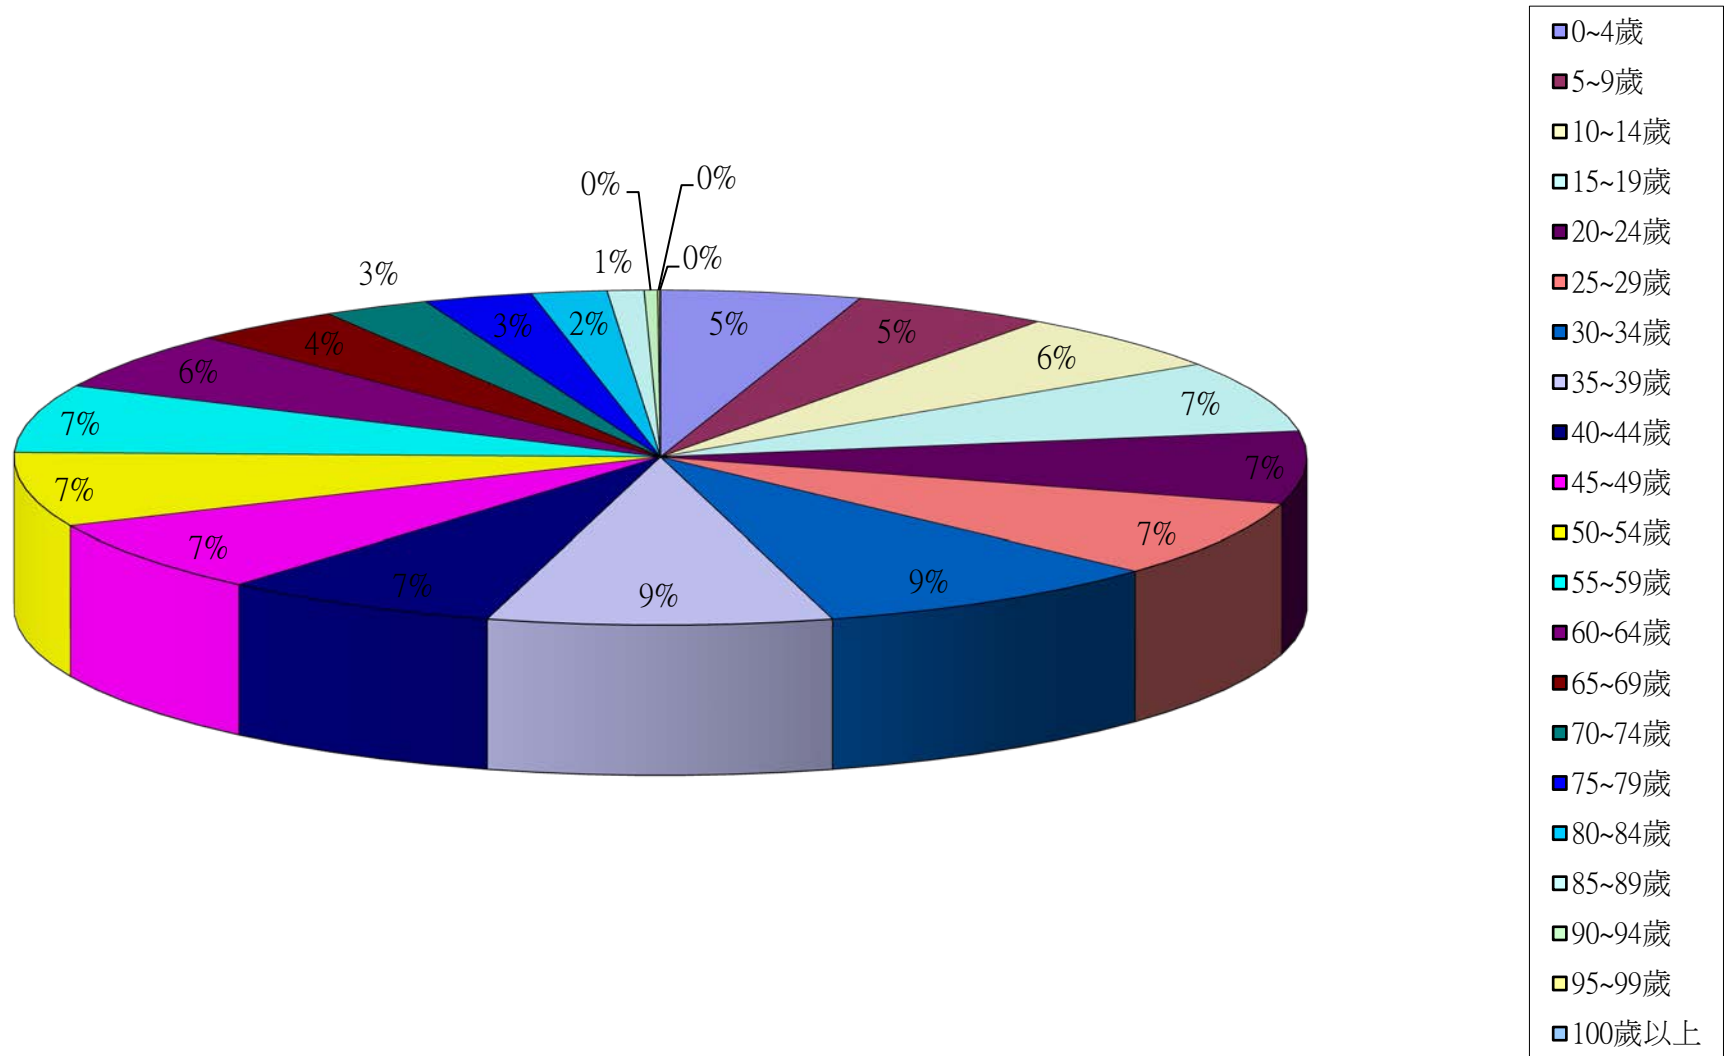

資料來源：彰化縣鹿港鎮戶政所。

Source : Lugang Township Household Registration Office, Changhua County

2.10 齡組 (人數)

2.10 齡組 (占總人口百分比%)

95-99歲 Years	100歲以上 Years & Over	年(月)底別 End of Year (Month)	0-9歲 Years	10-19歲 Years	20-29歲 Years	30-39歲 Years	40-49歲 Years	50-59歲 Years	60-69歲 Years	70-79歲 Years	80-89歲 Years	90-99歲 Years	100歲以上 Years & Over	年(月)底別 End of Year (Month)	0-9歲 Years	10-19歲 Years	20-29歲 Years
#DIV/0!	#DIV/0!	一百零五年2016	0	0	0	0	0	0	0	0	0	0	0	一百零五年2016	#DIV/0!	#DIV/0!	#DIV/0!
0.06	0.02	一月 Jan.	8,593	10,893	12,437	15,052	12,071	11,873	8,134	4,661	2,430	338	13	一月 Jan.	9.93	12.59	14.38
0.06	0.02	二月 Feb.	8,600	10,869	12,437	15,050	12,036	11,896	8,203	4,639	2,431	342	13	二月 Feb.	9.94	12.56	14.38
0.06	0.01	三月 Mar.	8,592	10,828	12,444	15,016	12,041	11,903	8,257	4,621	2,441	337	12	三月 Mar.	9.93	12.52	14.39
0.06	0.01	四月 Apr.	8,596	10,794	12,451	15,034	12,049	11,918	8,306	4,606	2,433	344	12	四月 Apr.	9.93	12.47	14.39
0.06	0.01	五月 May	8,610	10,809	12,464	15,018	12,076	11,907	8,368	4,594	2,446	340	11	五月 May	9.94	12.48	14.39
0.06	0.01	六月 June	8,608	10,814	12,446	15,009	12,094	11,914	8,389	4,596	2,442	340	10	六月 June	9.93	12.48	14.36
0.05	0.01	七月 July	8,625	10,797	12,402	15,049	12,099	11,932	8,426	4,589	2,438	340	10	七月 July	9.95	12.45	14.30
0.05	0.01	八月 Aug.	8,615	10,743	12,379	15,037	12,104	11,900	8,515	4,586	2,441	342	10	八月 Aug.	9.94	12.40	14.28
#DIV/0!	#DIV/0!	九月 Sept.	0	0	0	0	0	0	0	0	0	0	0	九月 Sept.	#DIV/0!	#DIV/0!	#DIV/0!
#DIV/0!	#DIV/0!	十月 Oct.	0	0	0	0	0	0	0	0	0	0	0	十月 Oct.	#DIV/0!	#DIV/0!	#DIV/0!
#DIV/0!	#DIV/0!	十一月 Nov.	0	0	0	0	0	0	0	0	0	0	0	十一月 Nov.	#DIV/0!	#DIV/0!	#DIV/0!
#DIV/0!	#DIV/0!	十二月 Dec.	0	0	0	0	0	0	0	0	0	0	0	十二月 Dec.	#DIV/0!	#DIV/0!	#DIV/0!

彰化縣鹿港鎮2016年1月按5歲組分比例圖

彰化縣鹿港鎮2016年2月按5歲組分比例圖

- 0~4歲
- 5~9歲
- 10~14歲
- 15~19歲
- 20~24歲
- 25~29歲
- 30~34歲
- 35~39歲
- 40~44歲
- 45~49歲
- 50~54歲
- 55~59歲
- 60~64歲
- 65~69歲
- 70~74歲
- 75~79歲
- 80~84歲
- 85~89歲
- 90~94歲
- 95~99歲
- 100歲以上