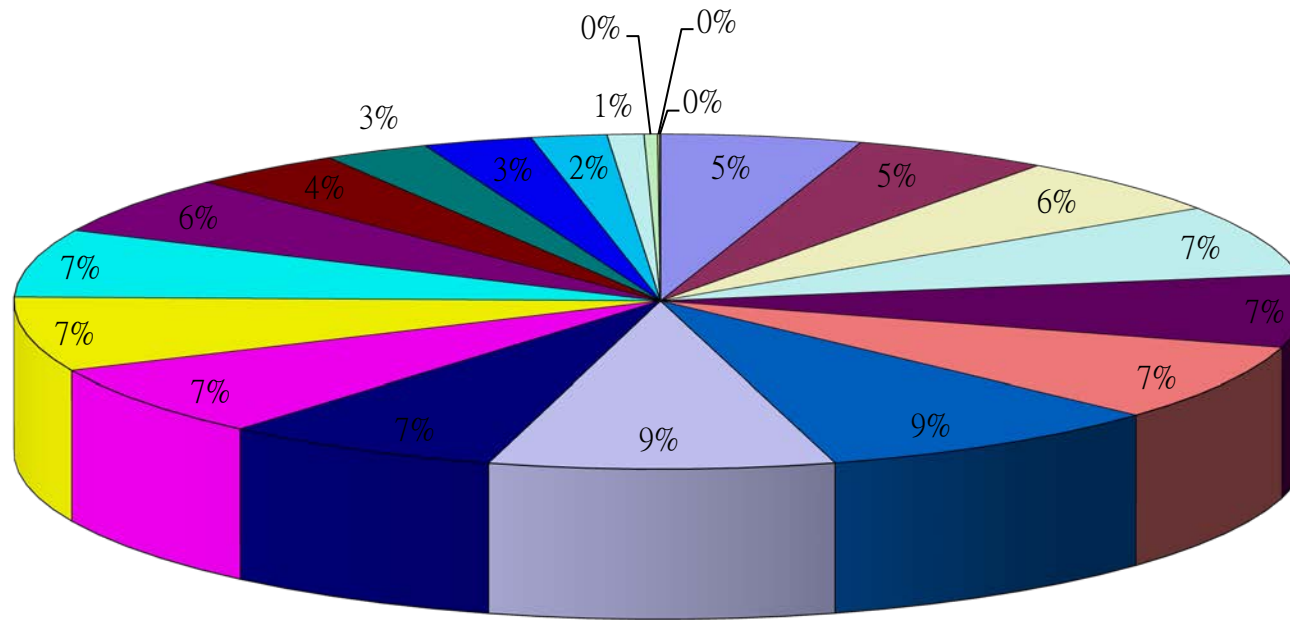

資料來源：彰化縣鹿港鎮戶政所。

Source : Lugang Township Household Registration Office, Changhua County

2.10 齡組 (人數)

2.10 齡組 (占總人口百分比%)

95~99歲 Years	100歲以上 Years & Over	年(月)底別 End of Year (Month)	0-9歲 Years	10-19歲 Years	20-29歲 Years	30-39歲 Years	40-49歲 Years	50-59歲 Years	60-69歲 Years	70-79歲 Years	80-89歲 Years	90-99歲 Years	100歲以上 Years & Over	年(月)底別 End of Year (Month)	0-9歲 Years	10-19歲 Years	20-29歲 Years
#DIV/0!	#DIV/0!	一百零五年2016	0	0	0	0	0	0	0	0	0	0	0	一百零五年2016	#DIV/0!	#DIV/0!	#DIV/0!
0.06	0.02	一月 Jan.	8,593	10,893	12,437	15,052	12,071	11,873	8,134	4,661	2,430	338	13	一月 Jan.	9.93	12.59	14.38
0.06	0.02	二月 Feb.	8,600	10,869	12,437	15,050	12,036	11,896	8,203	4,639	2,431	342	13	二月 Feb.	9.94	12.56	14.38
0.06	0.01	三月 Mar.	8,592	10,828	12,444	15,016	12,041	11,903	8,257	4,621	2,441	337	12	三月 Mar.	9.93	12.52	14.39
0.06	0.01	四月 Apr.	8,596	10,794	12,451	15,034	12,049	11,918	8,306	4,606	2,433	344	12	四月 Apr.	9.93	12.47	14.39
0.06	0.01	五月 May	8,610	10,809	12,464	15,018	12,076	11,907	8,368	4,594	2,446	340	11	五月 May	9.94	12.48	14.39
0.06	0.01	六月 June	8,608	10,814	12,446	15,009	12,094	11,914	8,389	4,596	2,442	340	10	六月 June	9.93	12.48	14.36
0.05	0.01	七月 July	8,625	10,797	12,402	15,049	12,099	11,932	8,426	4,589	2,438	340	10	七月 July	9.95	12.45	14.30
#DIV/0!	#DIV/0!	八月 Aug.	0	0	0	0	0	0	0	0	0	0	0	八月 Aug.	#DIV/0!	#DIV/0!	#DIV/0!
#DIV/0!	#DIV/0!	九月 Sept.	0	0	0	0	0	0	0	0	0	0	0	九月 Sept.	#DIV/0!	#DIV/0!	#DIV/0!
#DIV/0!	#DIV/0!	十月 Oct.	0	0	0	0	0	0	0	0	0	0	0	十月 Oct.	#DIV/0!	#DIV/0!	#DIV/0!
#DIV/0!	#DIV/0!	十一月 Nov.	0	0	0	0	0	0	0	0	0	0	0	十一月 Nov.	#DIV/0!	#DIV/0!	#DIV/0!
#DIV/0!	#DIV/0!	十二月 Dec.	0	0	0	0	0	0	0	0	0	0	0	十二月 Dec.	#DIV/0!	#DIV/0!	#DIV/0!

彰化縣鹿港鎮2016年1月按5歲組分比例圖

彰化縣鹿港鎮2016年2月按5歲組分比例圖

- 0~4歲
- 5~9歲
- 10~14歲
- 15~19歲
- 20~24歲
- 25~29歲
- 30~34歲
- 35~39歲
- 40~44歲
- 45~49歲
- 50~54歲
- 55~59歲
- 60~64歲
- 65~69歲
- 70~74歲
- 75~79歲
- 80~84歲
- 85~89歲
- 90~94歲
- 95~99歲
- 100歲以上