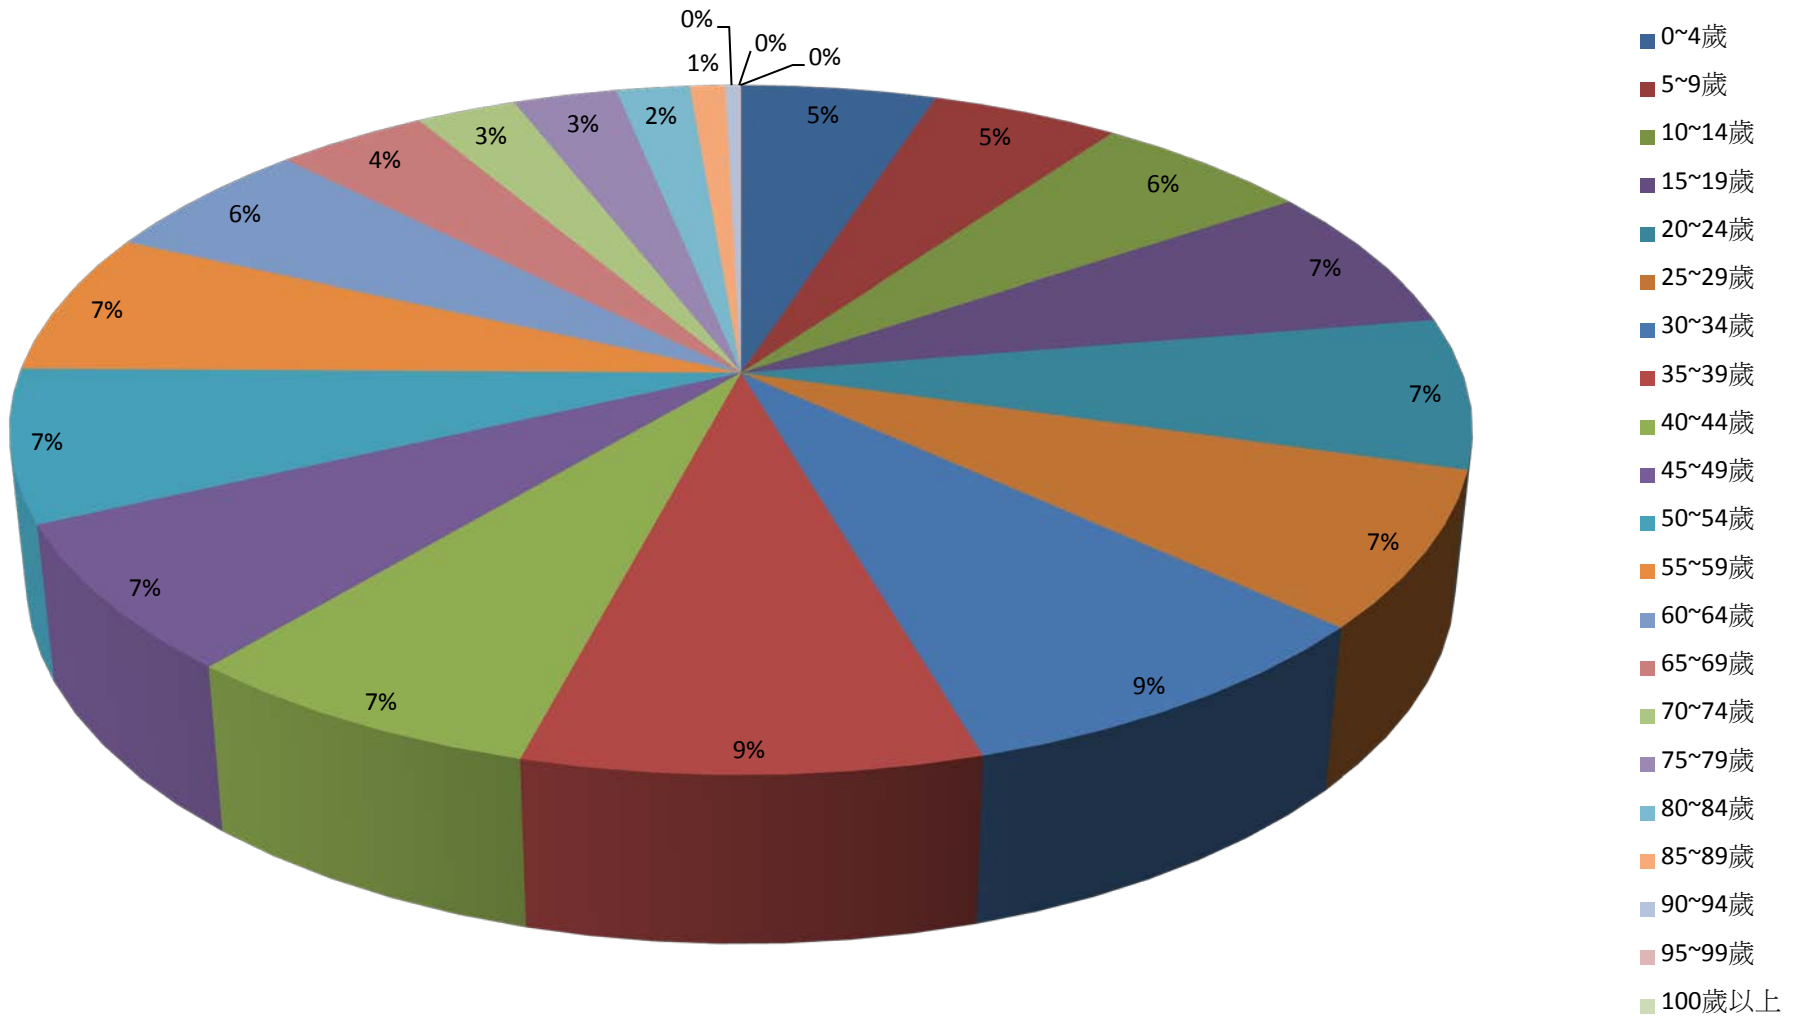

彰化縣鹿港鎮2016年6月按5歲組分比例圖