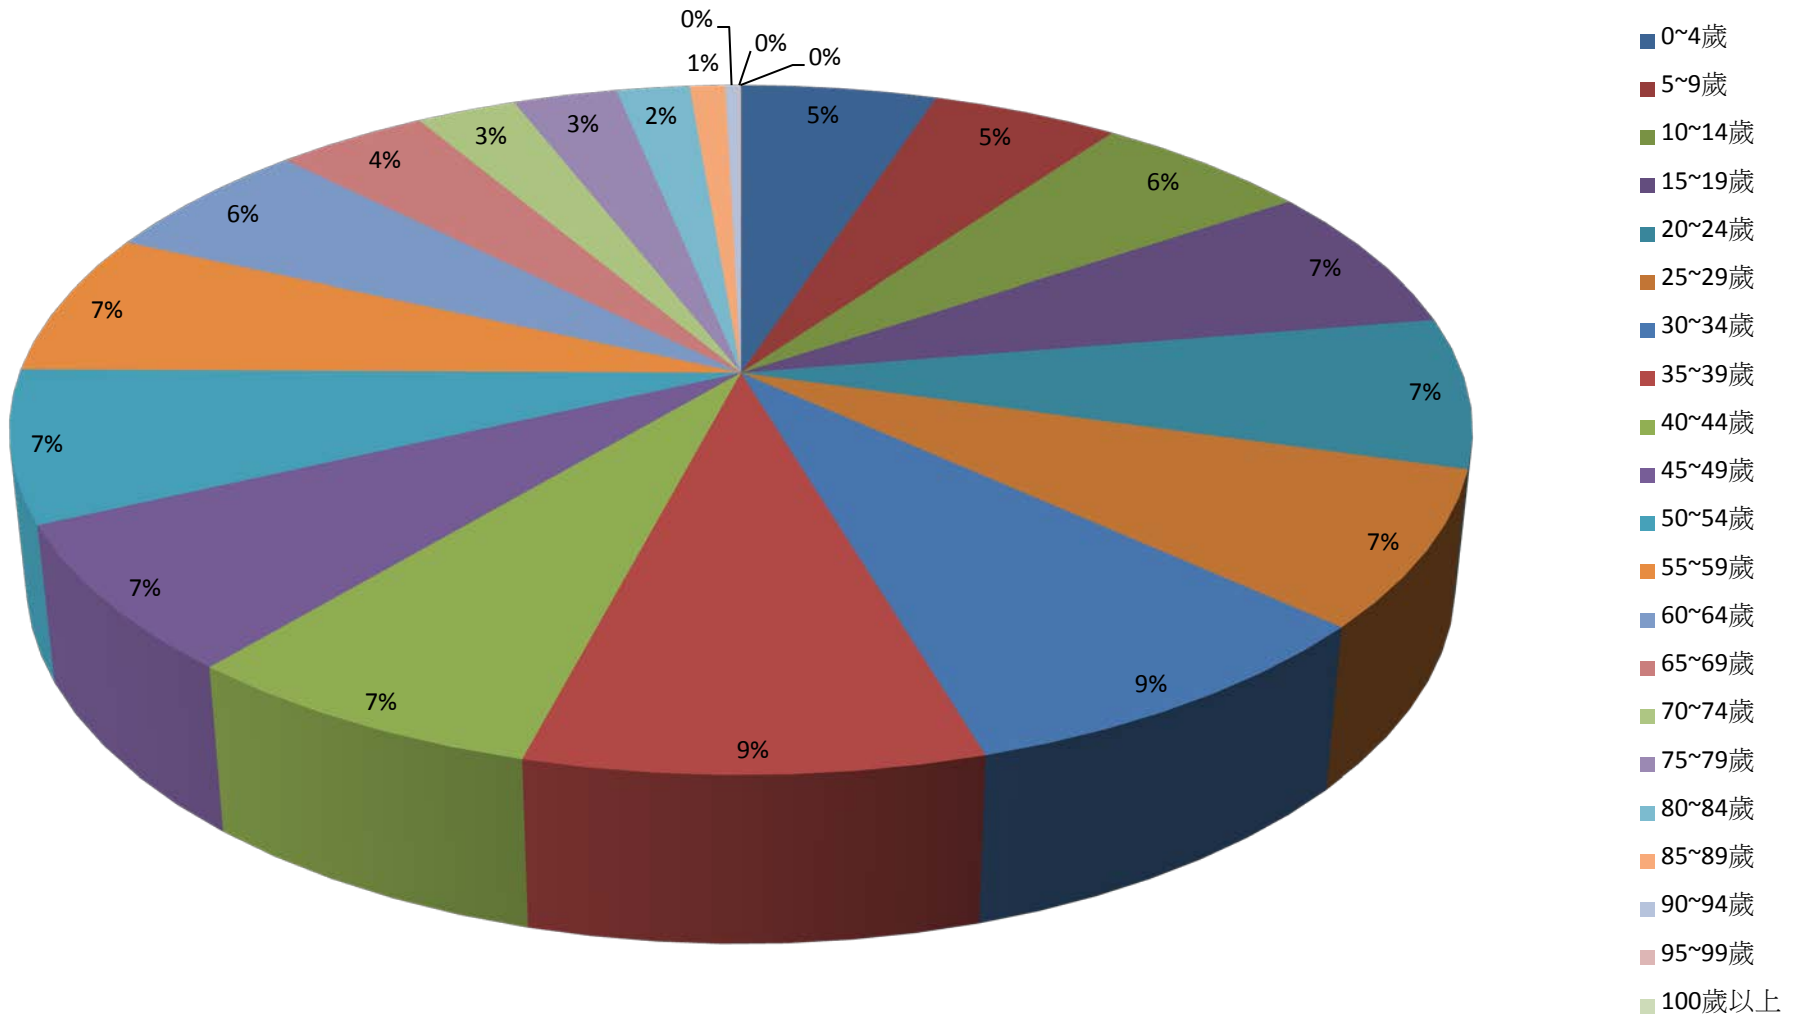

彰化縣鹿港鎮2016年1月按5歲組分比例圖

彰化縣鹿港鎮2016年2月按5歲組分比例圖

- 0~4歲
- 5~9歲
- 10~14歲
- 15~19歲
- 20~24歲
- 25~29歲
- 30~34歲
- 35~39歲
- 40~44歲
- 45~49歲
- 50~54歲
- 55~59歲
- 60~64歲
- 65~69歲
- 70~74歲
- 75~79歲
- 80~84歲
- 85~89歲
- 90~94歲
- 95~99歲
- 100歲以上

彰化縣鹿港鎮2016年3月按5歲組分比例圖

彰化縣鹿港鎮2016年4月按5歲組分比例圖

彰化縣鹿港鎮2016年5月按5歲組分比例圖

彰化縣鹿港鎮2016年6月按5歲組分比例圖

彰化縣鹿港鎮2016年7月按5歲組分比例圖