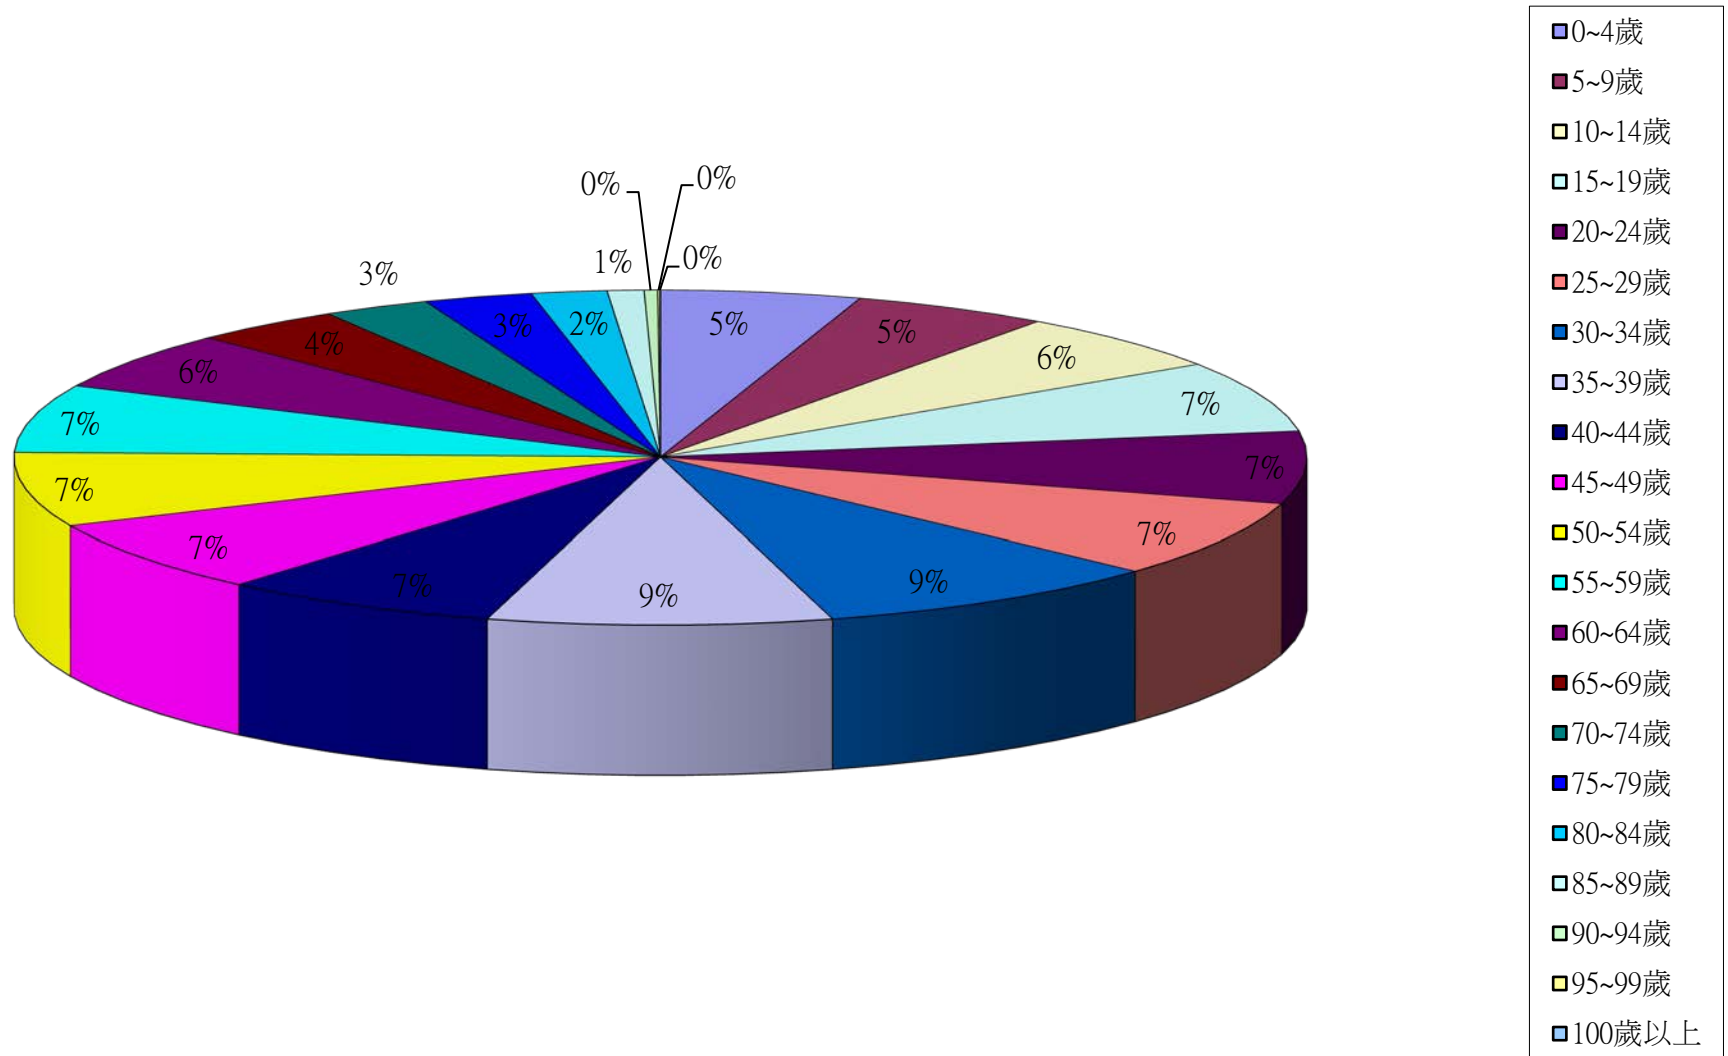

資料來源：彰化縣鹿港鎮戶政所。

Source : Lugang Township Household Registration Office, Changhua County

2.10 齡組 (人數)

2.10 齡組 (占總人口百分比%)

95~99歲 Years	100歲以上 Years & Over	年(月)底別 End of Year (Month)	0-9歲 Years	10-19歲 Years	20-29歲 Years	30-39歲 Years	40-49歲 Years	50-59歲 Years	60-69歲 Years	70-79歲 Years	80-89歲 Years	90-99歲 Years	100歲以上 Years & Over	年(月)底別 End of Year (Month)	0-9歲 Years	10-19歲 Years	20-29歲 Years
#DIV/0!	#DIV/0!	一百零五年2016	0	0	0	0	0	0	0	0	0	0	0	一百零五年2016	#DIV/0!	#DIV/0!	#DIV/0!
0.06	0.02	一月 Jan.	8,593	10,893	12,437	15,052	12,071	11,873	8,134	4,661	2,430	338	13	一月 Jan.	9.93	12.59	14.38
0.06	0.02	二月 Feb.	8,600	10,869	12,437	15,050	12,036	11,896	8,203	4,639	2,431	342	13	二月 Feb.	9.94	12.56	14.38
0.06	0.01	三月 Mar.	8,592	10,828	12,444	15,016	12,041	11,903	8,257	4,621	2,441	337	12	三月 Mar.	9.93	12.52	14.39
0.06	0.01	四月 Apr.	8,596	10,794	12,451	15,034	12,049	11,918	8,306	4,606	2,433	344	12	四月 Apr.	9.93	12.47	14.39
0.06	0.01	五月 May	8,610	10,809	12,464	15,018	12,076	11,907	8,368	4,594	2,446	340	11	五月 May	9.94	12.48	14.39
0.06	0.01	六月 June	8,608	10,814	12,446	15,009	12,094	11,914	8,389	4,596	2,442	340	10	六月 June	9.93	12.48	14.36
0.05	0.01	七月 July	8,625	10,797	12,402	15,049	12,099	11,932	8,426	4,589	2,438	340	10	七月 July	9.95	12.45	14.30
#DIV/0!	#DIV/0!	八月 Aug.	0	0	0	0	0	0	0	0	0	0	0	八月 Aug.	#DIV/0!	#DIV/0!	#DIV/0!
#DIV/0!	#DIV/0!	九月 Sept.	0	0	0	0	0	0	0	0	0	0	0	九月 Sept.	#DIV/0!	#DIV/0!	#DIV/0!
#DIV/0!	#DIV/0!	十月 Oct.	0	0	0	0	0	0	0	0	0	0	0	十月 Oct.	#DIV/0!	#DIV/0!	#DIV/0!
#DIV/0!	#DIV/0!	十一月 Nov.	0	0	0	0	0	0	0	0	0	0	0	十一月 Nov.	#DIV/0!	#DIV/0!	#DIV/0!
#DIV/0!	#DIV/0!	十二月 Dec.	0	0	0	0	0	0	0	0	0	0	0	十二月 Dec.	#DIV/0!	#DIV/0!	#DIV/0!

彰化縣鹿港鎮2016年1月按5歲組分比例圖

彰化縣鹿港鎮2016年2月按5歲組分比例圖

- 0~4歲
- 5~9歲
- 10~14歲
- 15~19歲
- 20~24歲
- 25~29歲
- 30~34歲
- 35~39歲
- 40~44歲
- 45~49歲
- 50~54歲
- 55~59歲
- 60~64歲
- 65~69歲
- 70~74歲
- 75~79歲
- 80~84歲
- 85~89歲
- 90~94歲
- 95~99歲
- 100歲以上