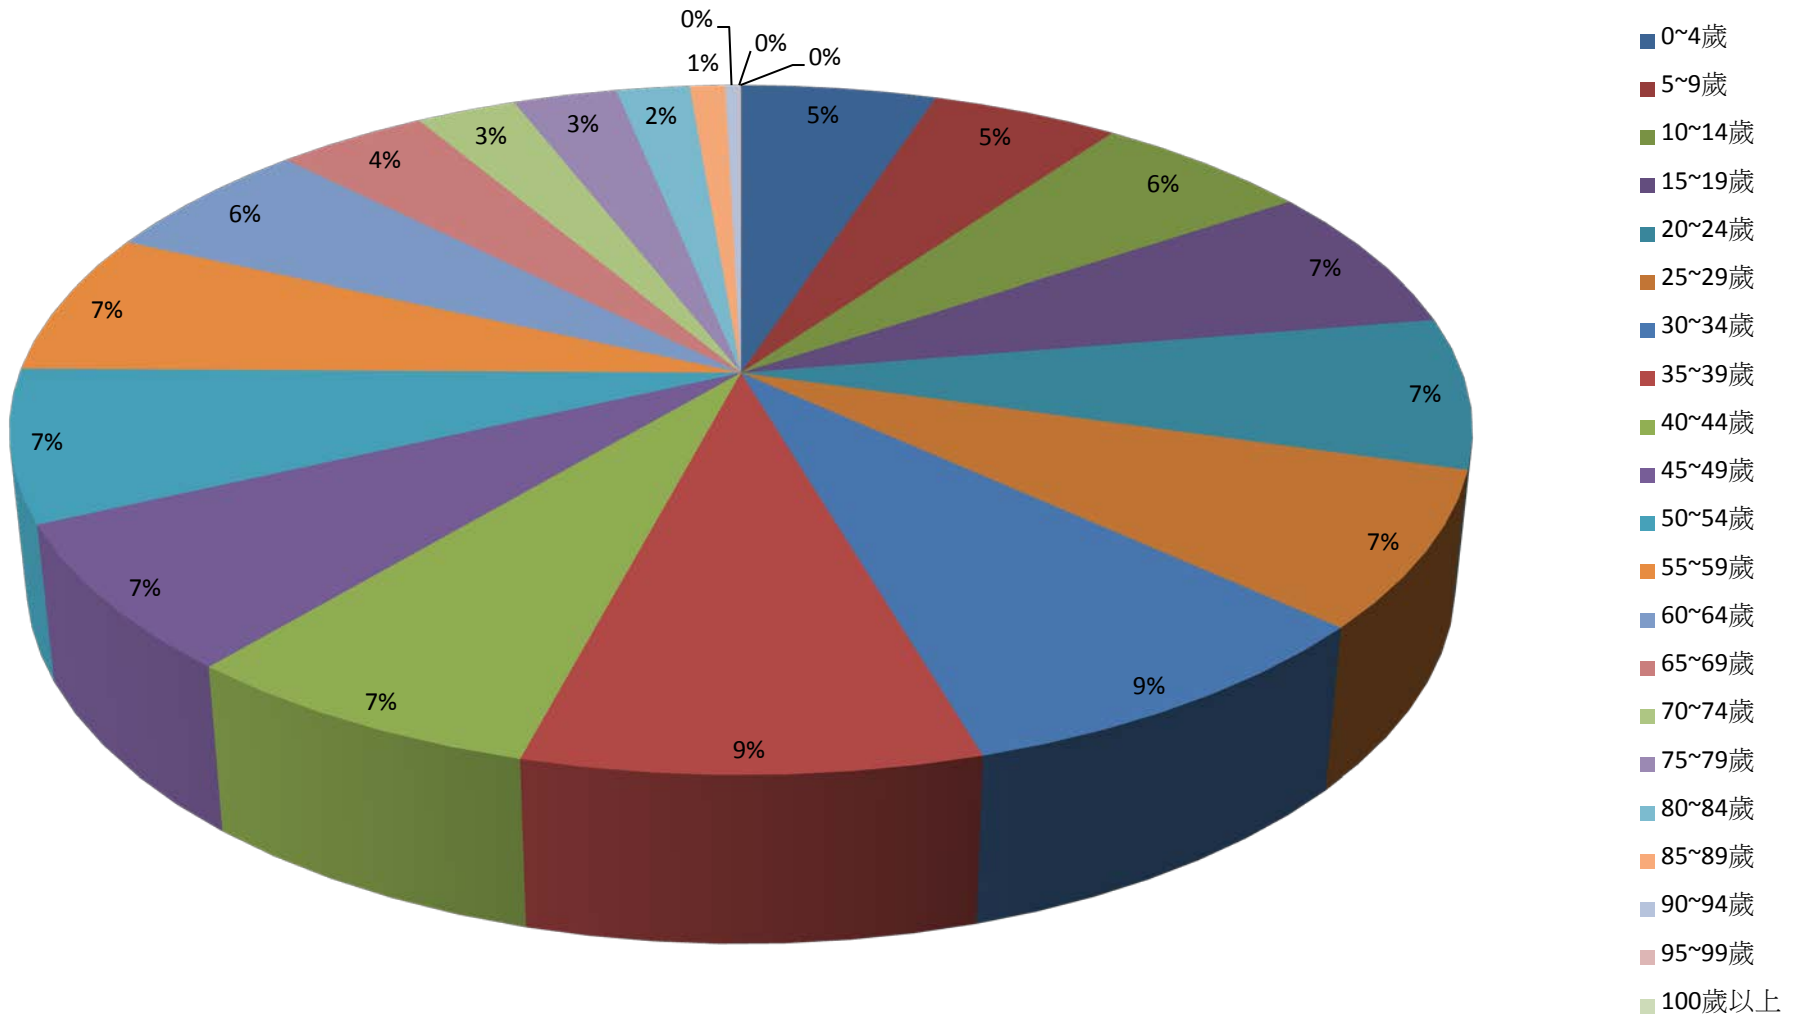

## 2.10 齡組 (人數)

彰化縣鹿港鎮2016年1月按5歲組分比例圖

彰化縣鹿港鎮2016年2月按5歲組分比例圖

- 0~4歲
- 5~9歲
- 10~14歲
- 15~19歲
- 20~24歲
- 25~29歲
- 30~34歲
- 35~39歲
- 40~44歲
- 45~49歲
- 50~54歲
- 55~59歲
- 60~64歲
- 65~69歲
- 70~74歲
- 75~79歲
- 80~84歲
- 85~89歲
- 90~94歲
- 95~99歲
- 100歲以上

彰化縣鹿港鎮2016年3月按5歲組分比例圖

彰化縣鹿港鎮2016年4月按5歲組分比例圖

彰化縣鹿港鎮2016年5月按5歲組分比例圖

彰化縣鹿港鎮2016年6月按5歲組分比例圖