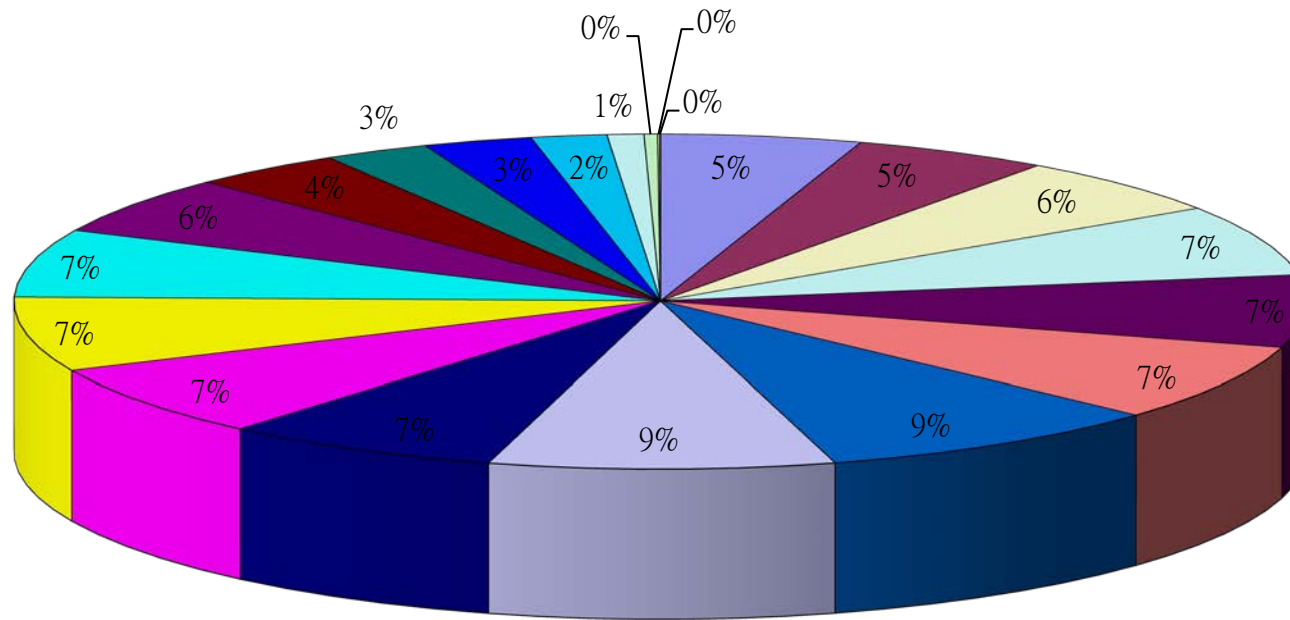

## 2.10 齡組 (人數)

## 2.10 齡組 (占總人口百分比%)

95-99歲 Years	100歲以上 Years & Over	年(月)底別 End of Year (Month)	0-9歲 Years	10-19歲 Years	20-29歲 Years	30-39歲 Years	40-49歲 Years	50-59歲 Years	60-69歲 Years	70-79歲 Years	80-89歲 Years	90-99歲 Years	100歲以上 Years & Over	年(月)底別 End of Year (Month)	0-9歲 Years	10-19歲 Years	20-29歲 Years
#DIV/0!	#DIV/0!	一百零五年2016	0	0	0	0	0	0	0	0	0	0	0	一百零五年2016	#DIV/0!	#DIV/0!	#DIV/0!
0.06	0.02	一月 Jan.	8,593	10,893	12,437	15,052	12,071	11,873	8,134	4,661	2,430	338	13	一月 Jan.	9.93	12.59	14.38
0.06	0.02	二月 Feb.	8,600	10,869	12,437	15,050	12,036	11,896	8,203	4,639	2,431	342	13	二月 Feb.	9.94	12.56	14.38
0.06	0.01	三月 Mar.	8,592	10,828	12,444	15,016	12,041	11,903	8,257	4,621	2,441	337	12	三月 Mar.	9.93	12.52	14.39
0.06	0.01	四月 Apr.	8,596	10,794	12,451	15,034	12,049	11,918	8,306	4,606	2,433	344	12	四月 Apr.	9.93	12.47	14.39
0.06	0.01	五月 May	8,610	10,809	12,464	15,018	12,076	11,907	8,368	4,594	2,446	340	11	五月 May	9.94	12.48	14.39
0.06	0.01	六月 June	8,608	10,814	12,446	15,009	12,094	11,914	8,389	4,596	2,442	340	10	六月 June	9.93	12.48	14.36
#DIV/0!	#DIV/0!	七月 July	0	0	0	0	0	0	0	0	0	0	0	七月 July	#DIV/0!	#DIV/0!	#DIV/0!
#DIV/0!	#DIV/0!	八月 Aug.	0	0	0	0	0	0	0	0	0	0	0	八月 Aug.	#DIV/0!	#DIV/0!	#DIV/0!
#DIV/0!	#DIV/0!	九月 Sept.	0	0	0	0	0	0	0	0	0	0	0	九月 Sept.	#DIV/0!	#DIV/0!	#DIV/0!
#DIV/0!	#DIV/0!	十月 Oct.	0	0	0	0	0	0	0	0	0	0	0	十月 Oct.	#DIV/0!	#DIV/0!	#DIV/0!
#DIV/0!	#DIV/0!	十一月 Nov.	0	0	0	0	0	0	0	0	0	0	0	十一月 Nov.	#DIV/0!	#DIV/0!	#DIV/0!
#DIV/0!	#DIV/0!	十二月 Dec.	0	0	0	0	0	0	0	0	0	0	0	十二月 Dec.	#DIV/0!	#DIV/0!	#DIV/0!

彰化縣鹿港鎮2016年1月按5歲組分比例圖

彰化縣鹿港鎮2016年2月按5歲組分比例圖

- 0~4歲
- 5~9歲
- 10~14歲
- 15~19歲
- 20~24歲
- 25~29歲
- 30~34歲
- 35~39歲
- 40~44歲
- 45~49歲
- 50~54歲
- 55~59歲
- 60~64歲
- 65~69歲
- 70~74歲
- 75~79歲
- 80~84歲
- 85~89歲
- 90~94歲
- 95~99歲
- 100歲以上