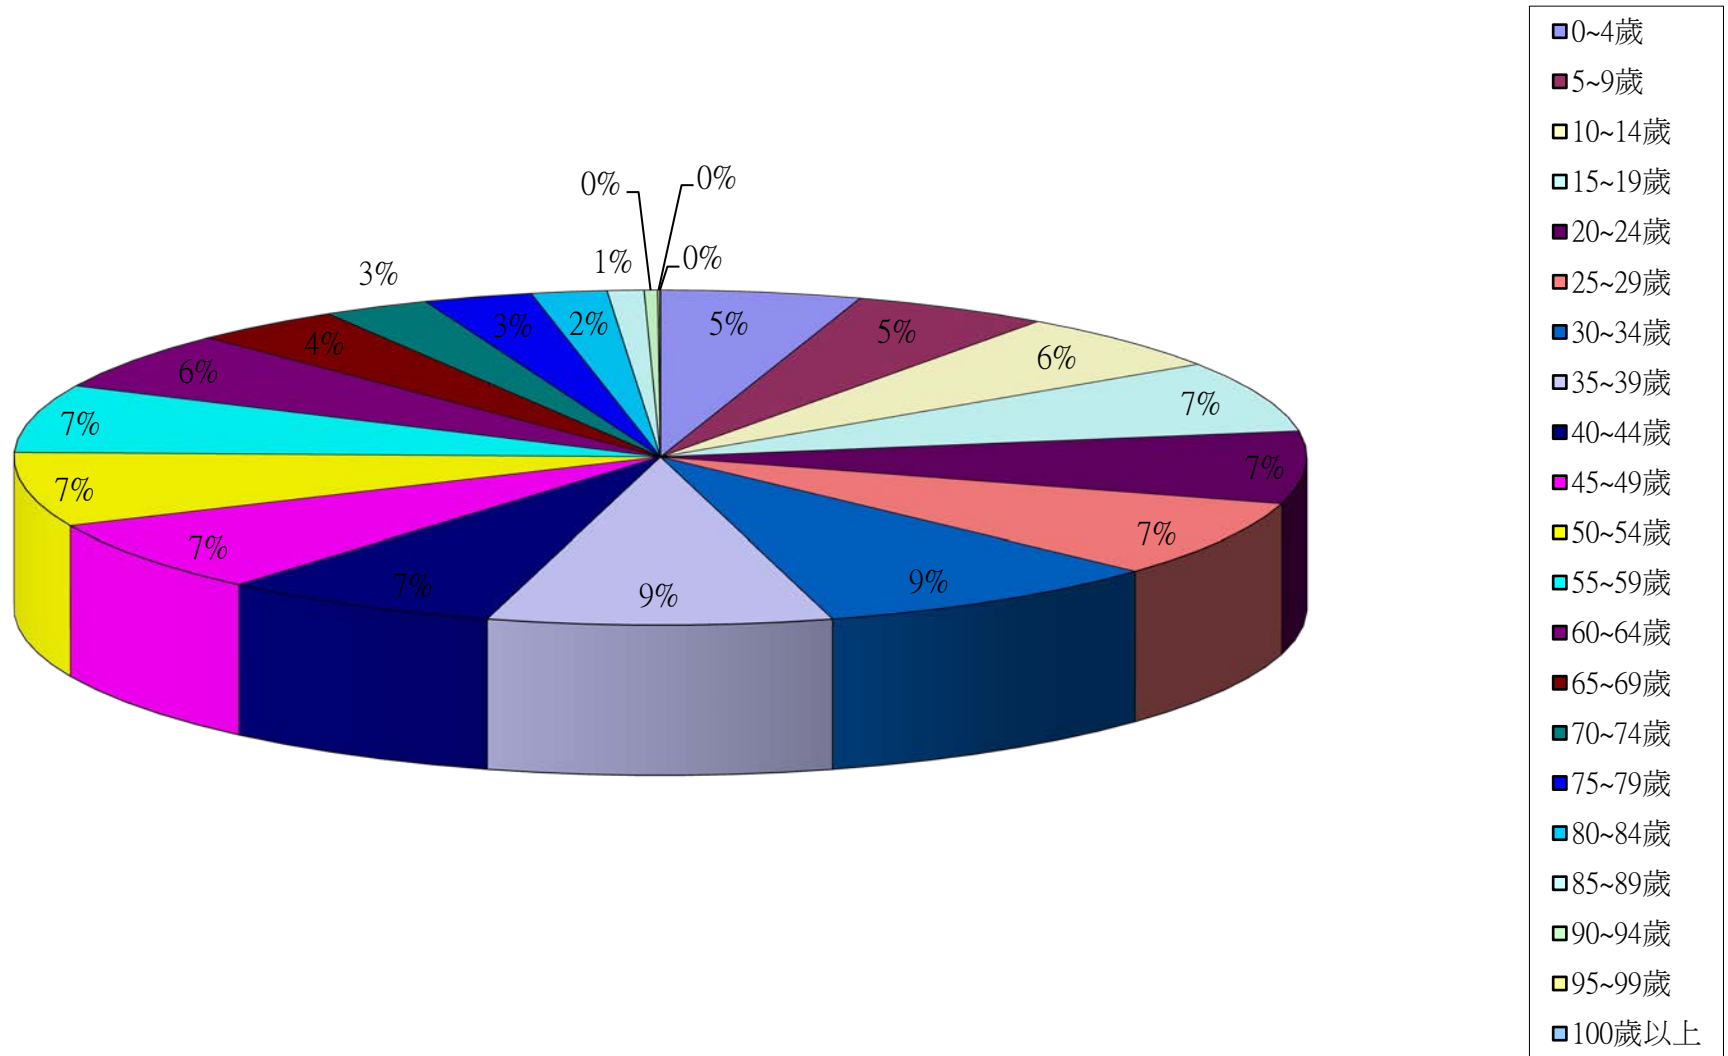

彰化縣鹿港鎮2016年2月按5歲組分比例圖

彰化縣鹿港鎮2016年1月按5歲組分比例圖