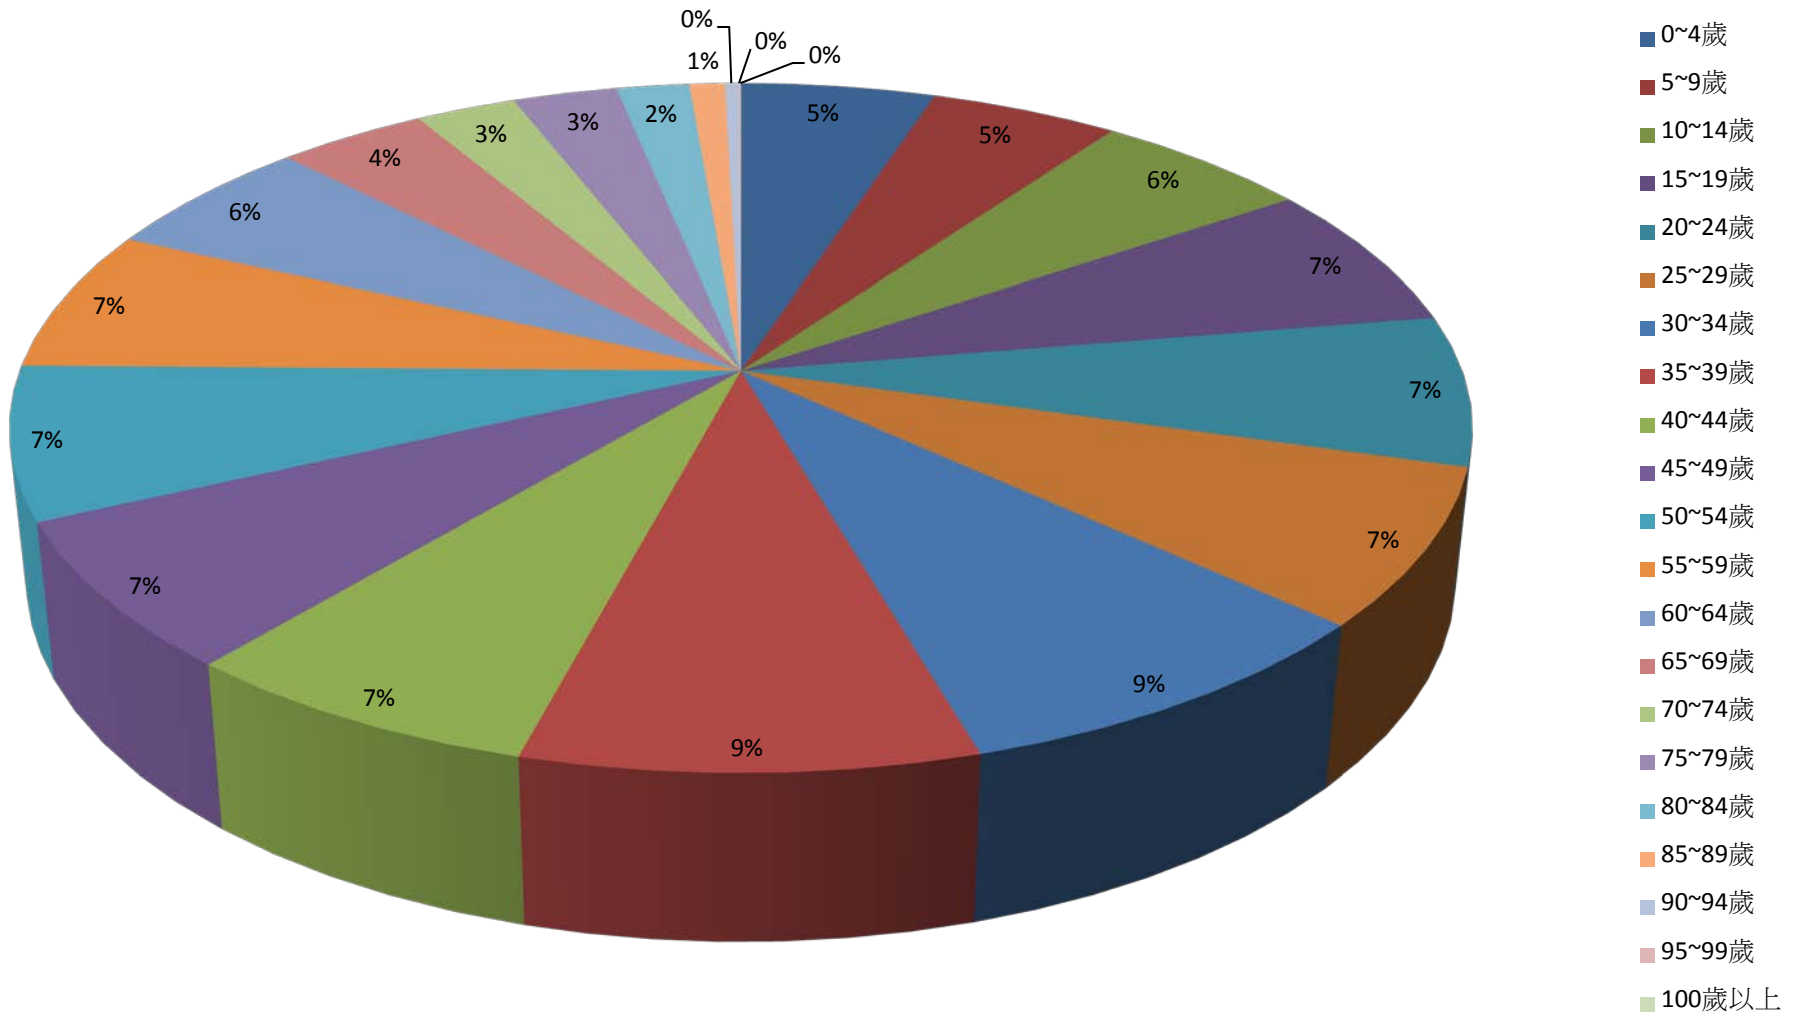

彰化縣鹿港鎮2016年1月按5歲組分比例圖

彰化縣鹿港鎮2016年2月按5歲組分比例圖

彰化縣鹿港鎮2016年3月按5歲組分比例圖

彰化縣鹿港鎮2016年4月按5歲組分比例圖

彰化縣鹿港鎮2016年5月按5歲組分比例圖