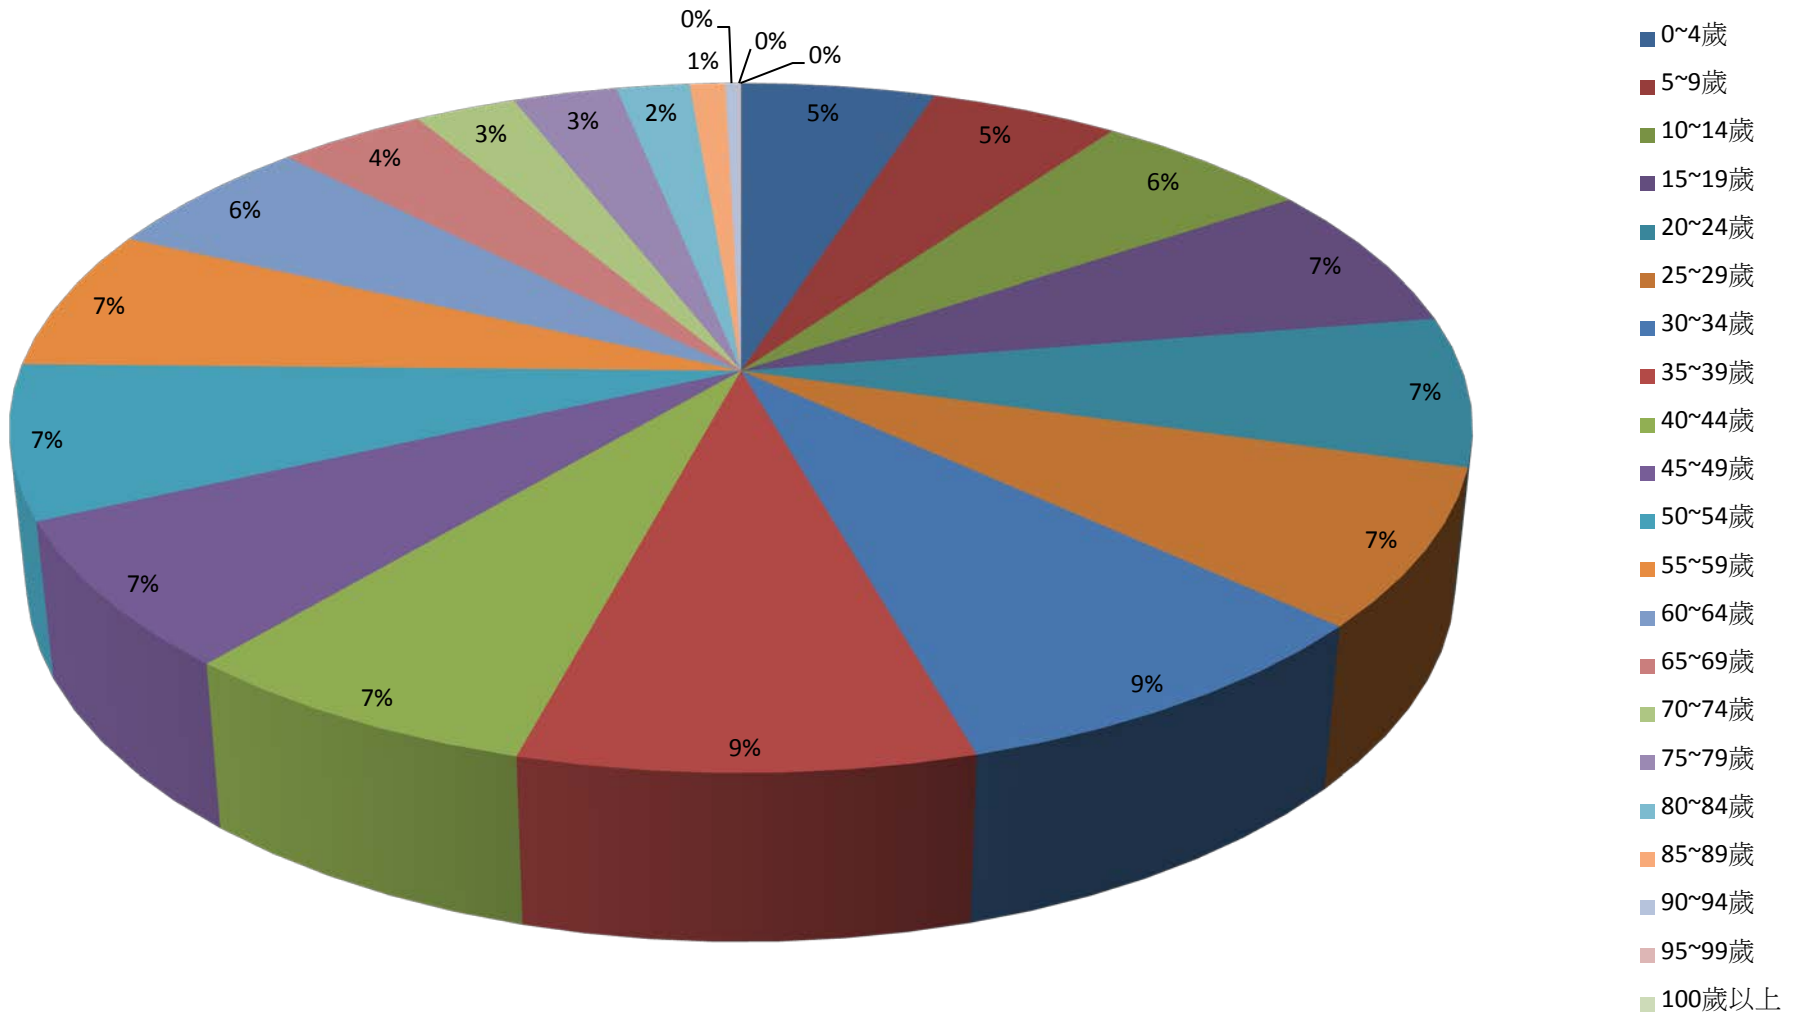

彰化縣鹿港鎮2016年4月按5歲組分比例圖