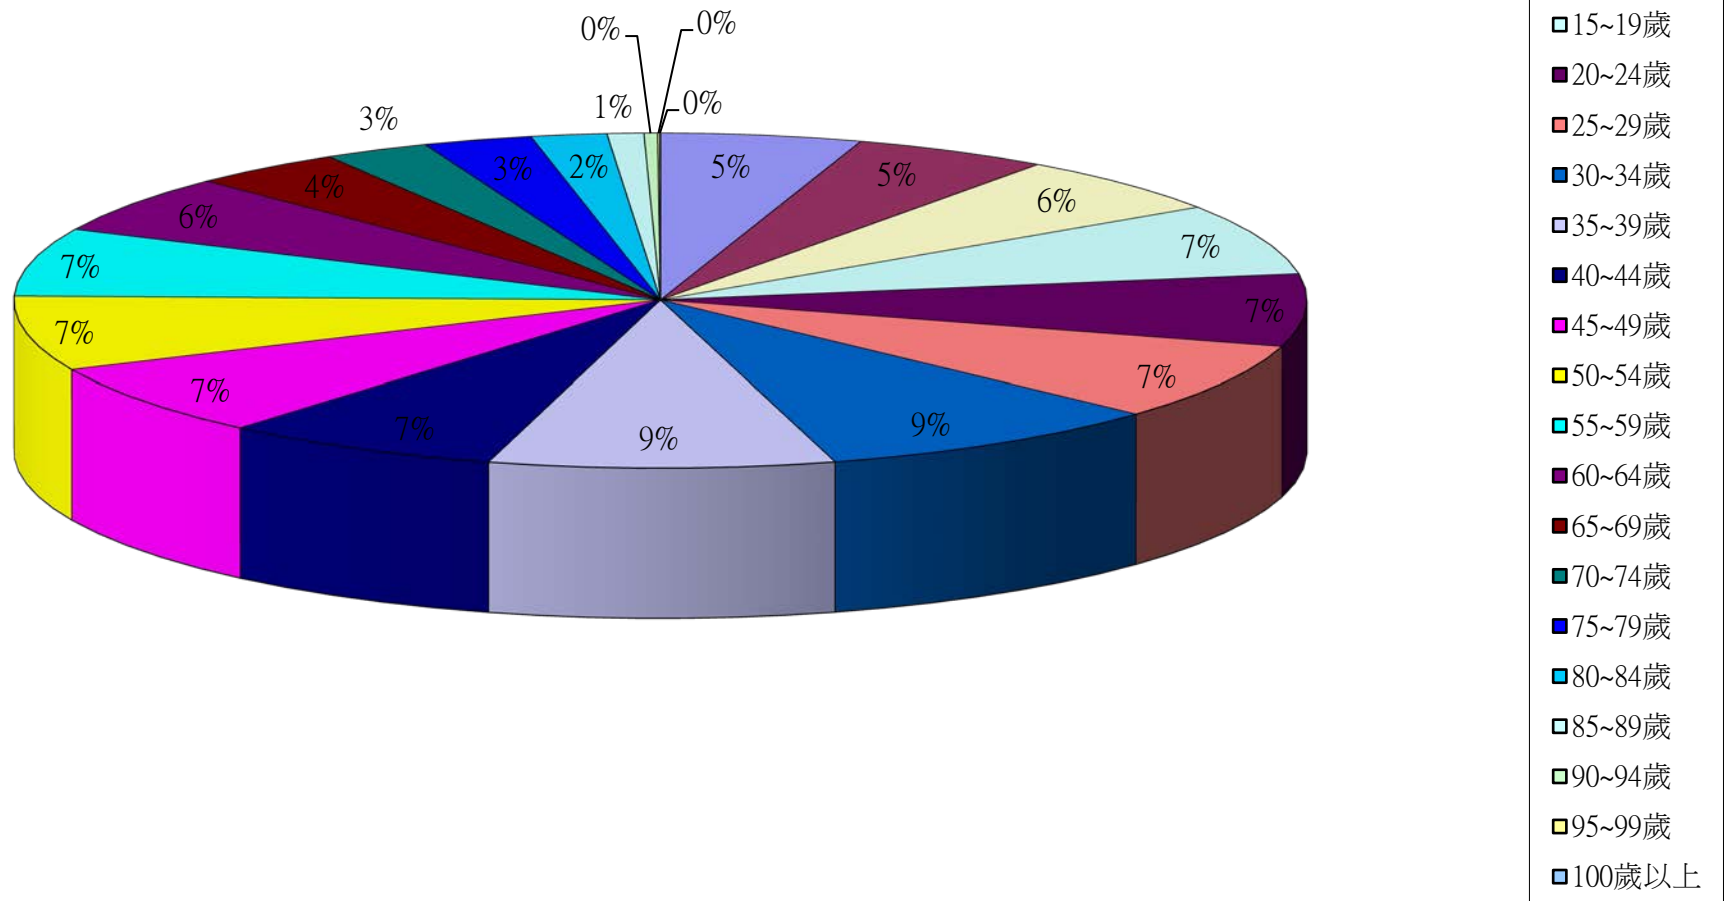

彰化縣鹿港鎮2016年3月按5歲組分比例圖

彰化縣鹿港鎮2016年2月按5歲組分比例圖