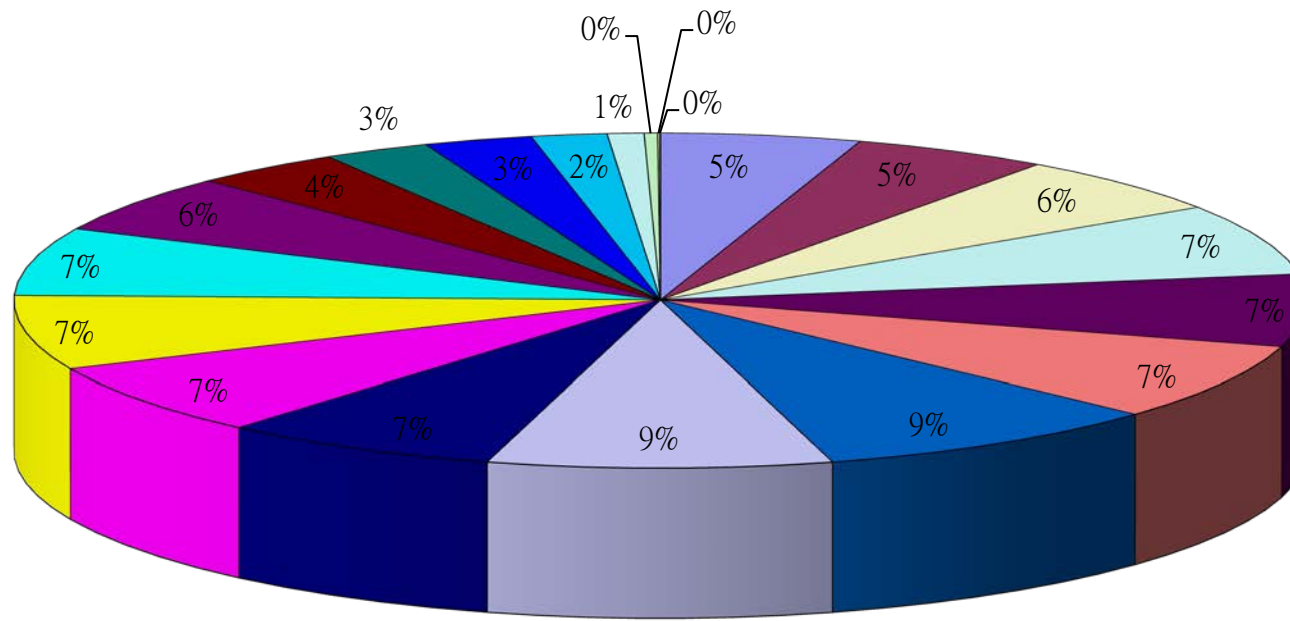

資料來源：彰化縣鹿港鎮戶政所。

Source : Lugang Township Household Registration Office, Changhua County

2.10 齡組 (人數)

2.10 齡組 (占總人口百分比%)

95-99歲 Years	100歲以上 Years & Over	年(月)底別 End of Year (Month)	0-9歲 Years	10-19歲 Years	20-29歲 Years	30-39歲 Years	40-49歲 Years	50-59歲 Years	60-69歲 Years	70-79歲 Years	80-89歲 Years	90-99歲 Years	100歲以上 Years & Over	年(月)底別 End of Year (Month)	0-9歲 Years	10-19歲 Years	20-29歲 Years
#DIV/0!	#DIV/0!	一百零五年2016	0	0	0	0	0	0	0	0	0	0	0	一百零五年2016	#DIV/0!	#DIV/0!	#DIV/0!
0.06	0.02	一月 Jan.	8,593	10,893	12,437	15,052	12,071	11,873	8,134	4,661	2,430	338	13	一月 Jan.	9.93	12.59	14.38
0.06	0.02	二月 Feb.	8,600	10,869	12,437	15,050	12,036	11,896	8,203	4,639	2,431	342	13	二月 Feb.	9.94	12.56	14.38
0.06	0.01	三月 Mar.	8,592	10,828	12,444	15,016	12,041	11,903	8,257	4,621	2,441	337	12	三月 Mar.	9.93	12.52	14.39
0.06	0.01	四月 Apr.	8,596	10,794	12,451	15,034	12,049	11,918	8,306	4,606	2,433	344	12	四月 Apr.	9.93	12.47	14.39
#DIV/0!	#DIV/0!	五月 May	0	0	0	0	0	0	0	0	0	0	0	五月 May	#DIV/0!	#DIV/0!	#DIV/0!
#DIV/0!	#DIV/0!	六月 June	0	0	0	0	0	0	0	0	0	0	0	六月 June	#DIV/0!	#DIV/0!	#DIV/0!
#DIV/0!	#DIV/0!	七月 July	0	0	0	0	0	0	0	0	0	0	0	七月 July	#DIV/0!	#DIV/0!	#DIV/0!
#DIV/0!	#DIV/0!	八月 Aug.	0	0	0	0	0	0	0	0	0	0	0	八月 Aug.	#DIV/0!	#DIV/0!	#DIV/0!
#DIV/0!	#DIV/0!	九月 Sept.	0	0	0	0	0	0	0	0	0	0	0	九月 Sept.	#DIV/0!	#DIV/0!	#DIV/0!
#DIV/0!	#DIV/0!	十月 Oct.	0	0	0	0	0	0	0	0	0	0	0	十月 Oct.	#DIV/0!	#DIV/0!	#DIV/0!
#DIV/0!	#DIV/0!	十一月 Nov.	0	0	0	0	0	0	0	0	0	0	0	十一月 Nov.	#DIV/0!	#DIV/0!	#DIV/0!
#DIV/0!	#DIV/0!	十二月 Dec.	0	0	0	0	0	0	0	0	0	0	0	十二月 Dec.	#DIV/0!	#DIV/0!	#DIV/0!

彰化縣鹿港鎮2016年1月按5歲組分比例圖

- 0~4歲
- 5~9歲
- 10~14歲
- 15~19歲
- 20~24歲
- 25~29歲
- 30~34歲
- 35~39歲
- 40~44歲
- 45~49歲
- 50~54歲
- 55~59歲
- 60~64歲
- 65~69歲
- 70~74歲
- 75~79歲
- 80~84歲
- 85~89歲
- 90~94歲
- 95~99歲
- 100歲以上