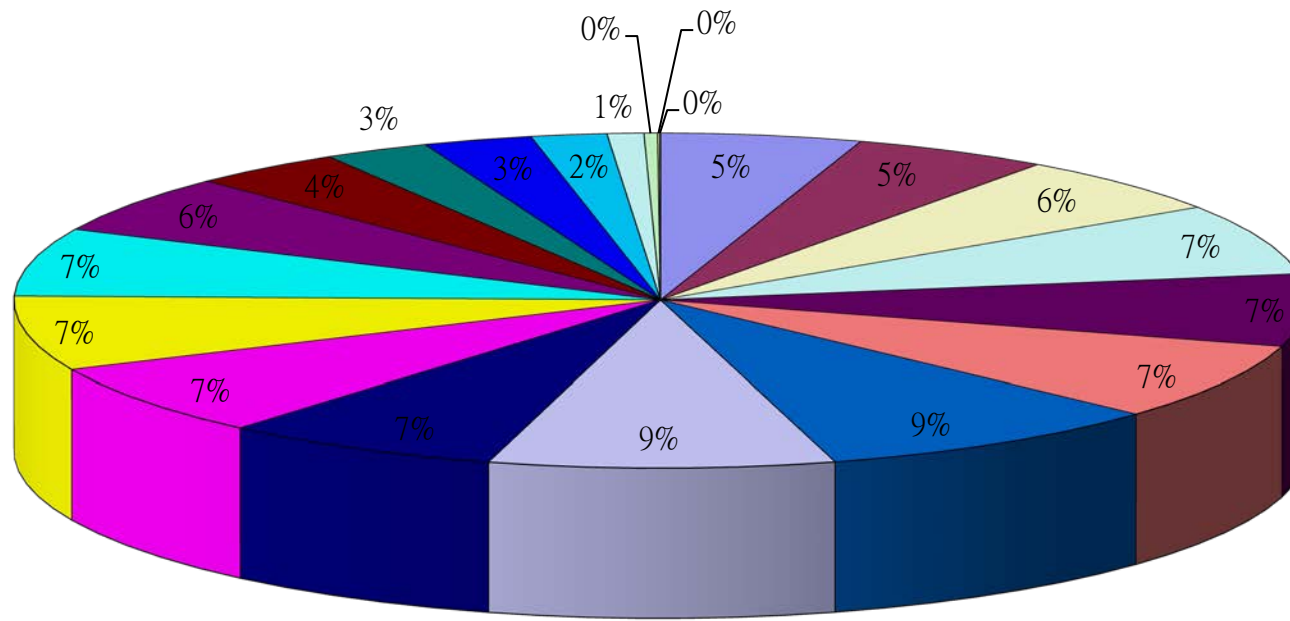

彰化縣鹿港鎮2016年2月按5歲組分比例圖

- 0~4歲
- 5~9歲
- 10~14歲
- 15~19歲
- 20~24歲
- 25~29歲
- 30~34歲
- 35~39歲
- 40~44歲
- 45~49歲
- 50~54歲
- 55~59歲
- 60~64歲
- 65~69歲
- 70~74歲
- 75~79歲
- 80~84歲
- 85~89歲
- 90~94歲
- 95~99歲
- 100歲以上