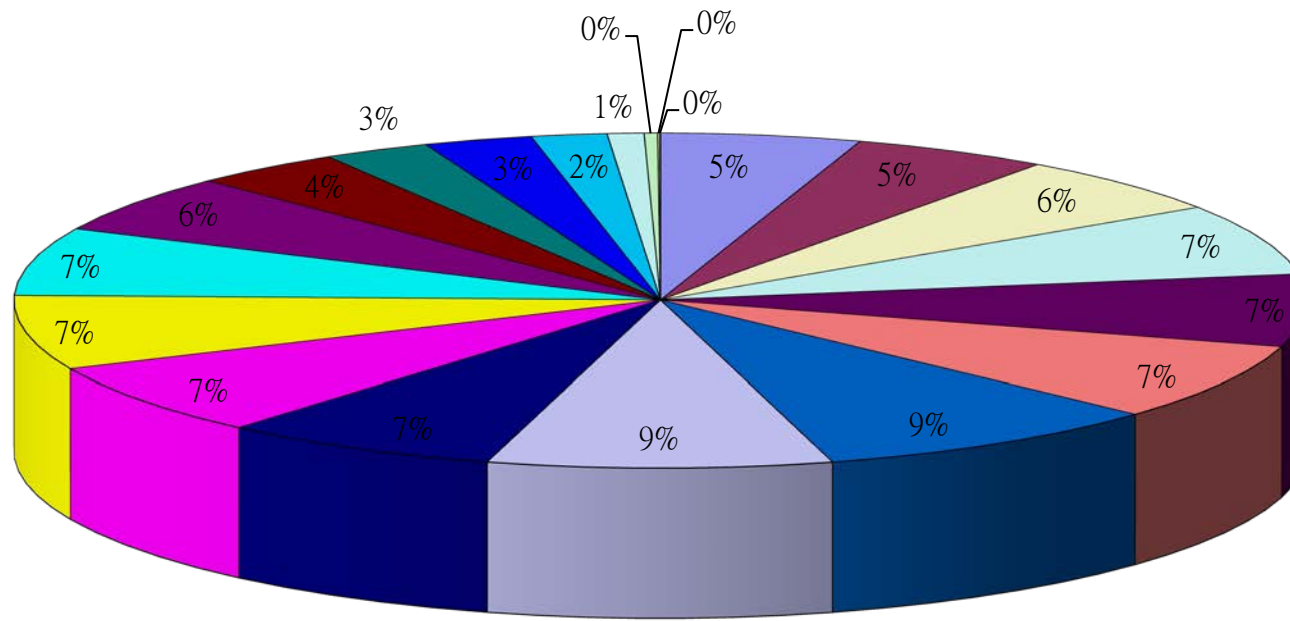

彰化縣鹿港鎮2016年1月按5歲組分比例圖

- 0~4歲
- 5~9歲
- 10~14歲
- 15~19歲
- 20~24歲
- 25~29歲
- 30~34歲
- 35~39歲
- 40~44歲
- 45~49歲
- 50~54歲
- 55~59歲
- 60~64歲
- 65~69歲
- 70~74歲
- 75~79歲
- 80~84歲
- 85~89歲
- 90~94歲
- 95~99歲
- 100歲以上