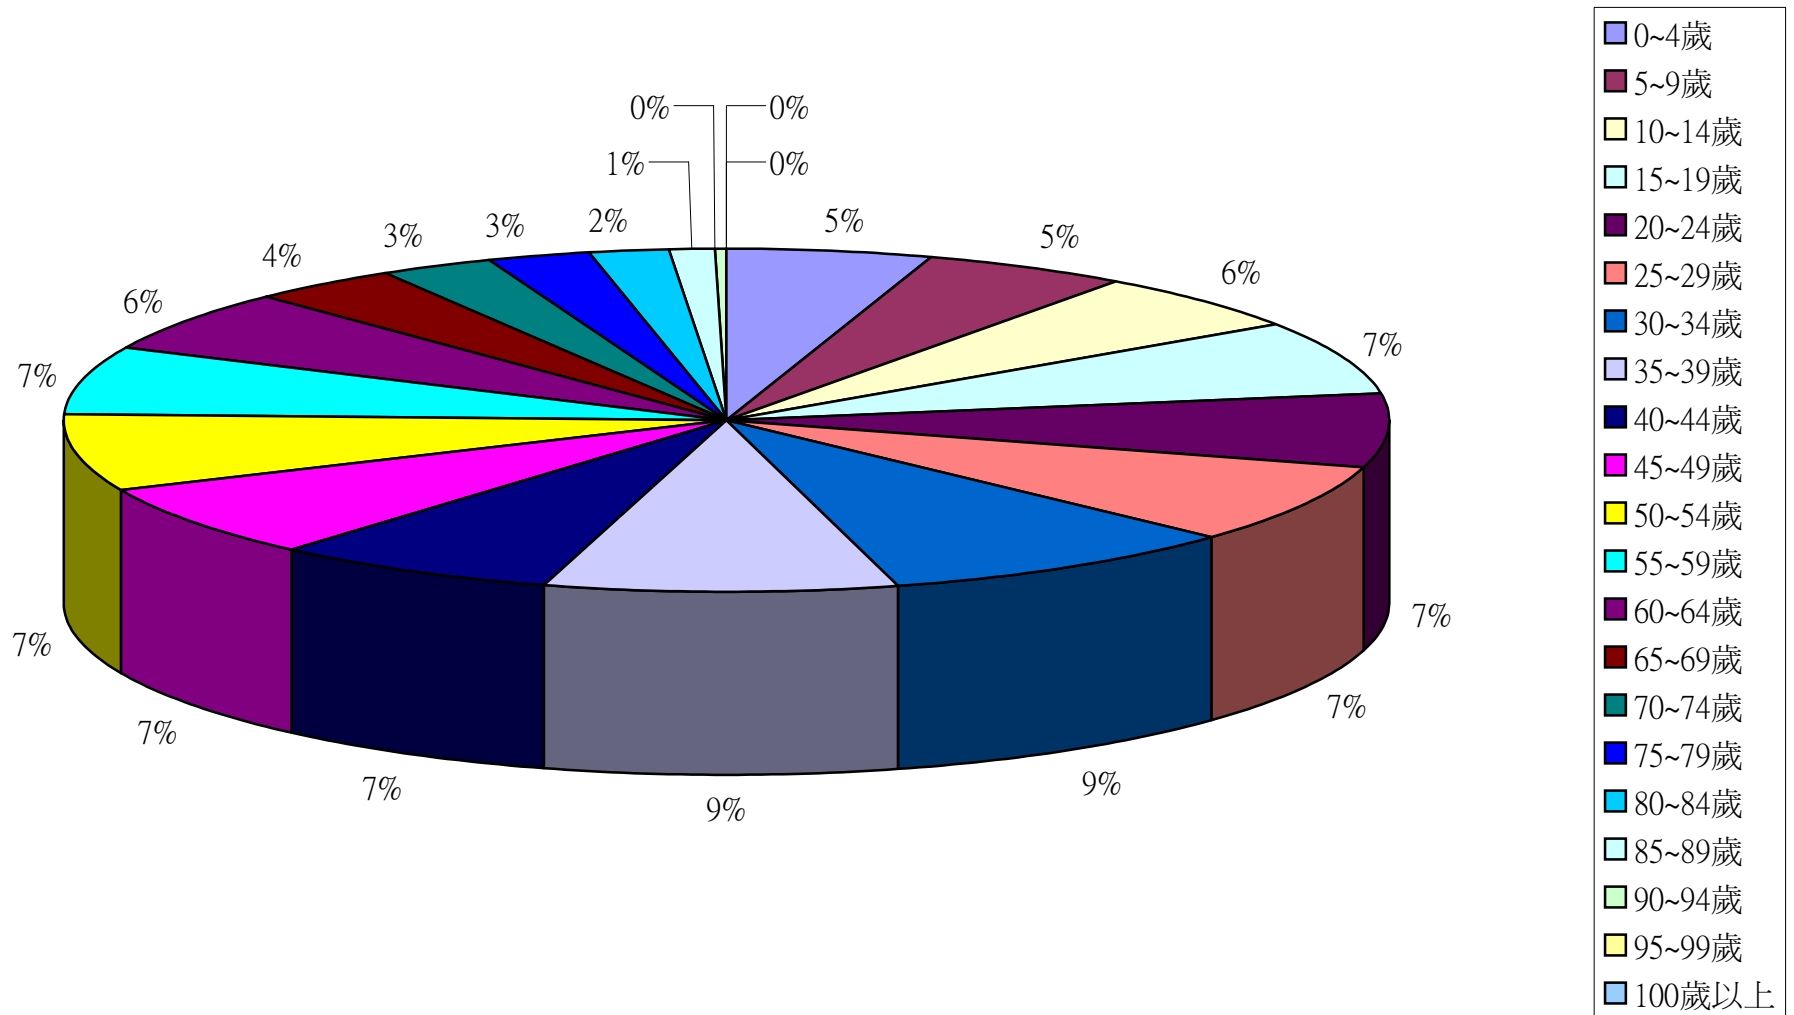

彰化縣鹿港鎮2016年1月按5歲組分比例圖