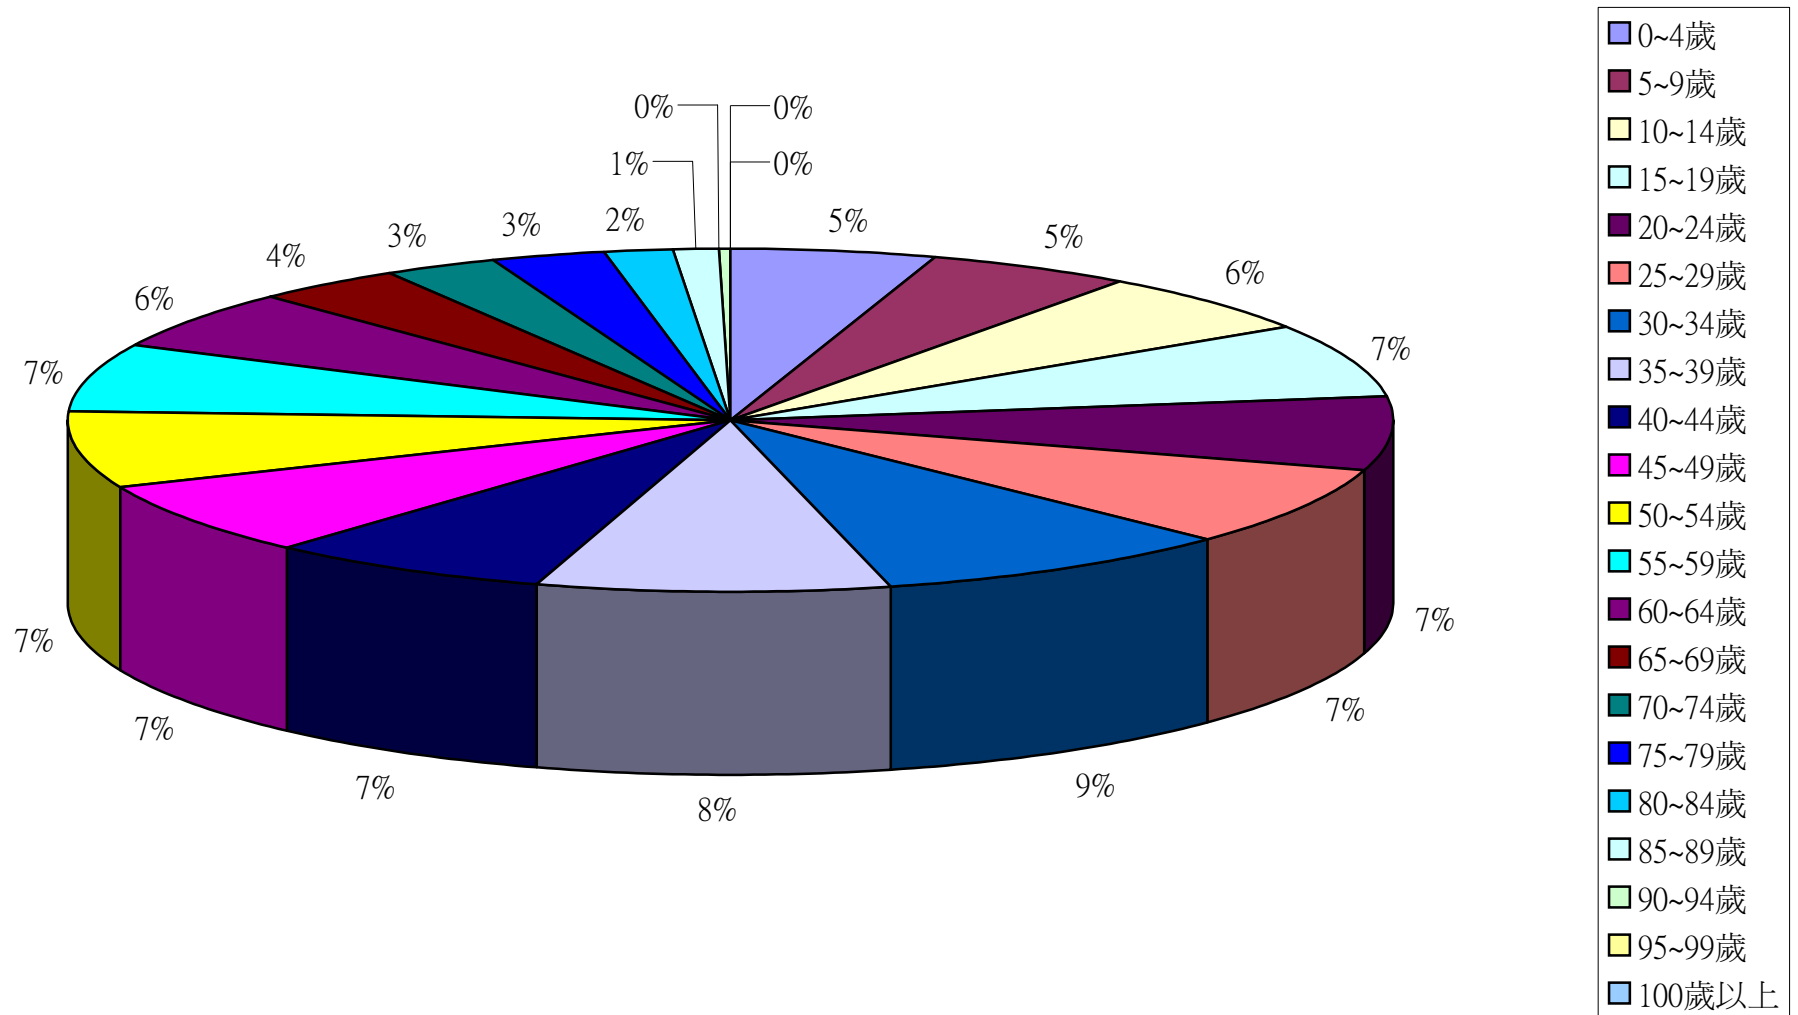

彰化縣鹿港鎮2015年1月按5歲組分比例圖

彰化縣鹿港鎮2015年2月按5歲組分比例圖

彰化縣鹿港鎮2015年3月按5歲組分比例圖

彰化縣鹿港鎮2015年4月按5歲組分比例圖

彰化縣鹿港鎮2015年5月按5歲組分比例圖

彰化縣鹿港鎮2015年6月按5歲組分比例圖

彰化縣鹿港鎮2015年7月按5歲組分比例圖

彰化縣鹿港鎮2015年8月按5歲組分比例圖