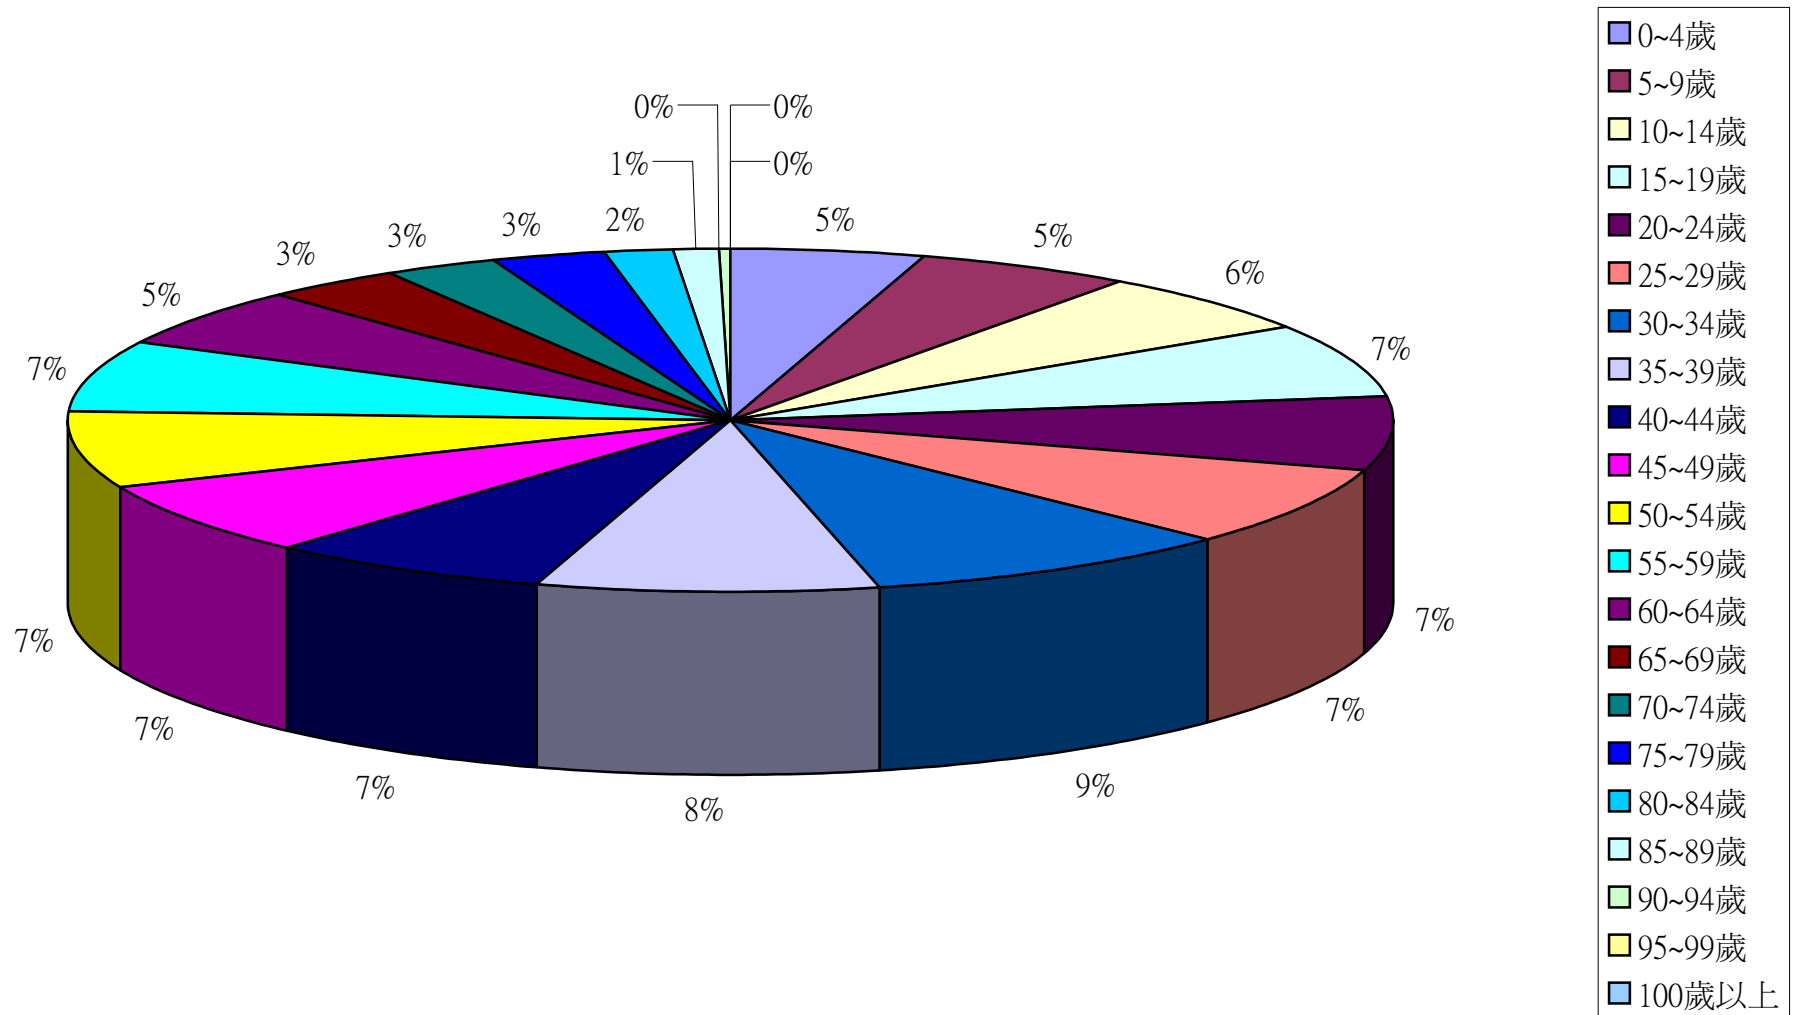

彰化縣鹿港鎮2015年1月按5歲組分比例圖

彰化縣鹿港鎮2015年2月按5歲組分比例圖

彰化縣鹿港鎮2015年3月按5歲組分比例圖

彰化縣鹿港鎮2015年4月按5歲組分比例圖

彰化縣鹿港鎮2015年5月按5歲組分比例圖

彰化縣鹿港鎮2015年6月按5歲組分比例圖

彰化縣鹿港鎮2015年7月按5歲組分比例圖

彰化縣鹿港鎮2015年8月按5歲組分比例圖