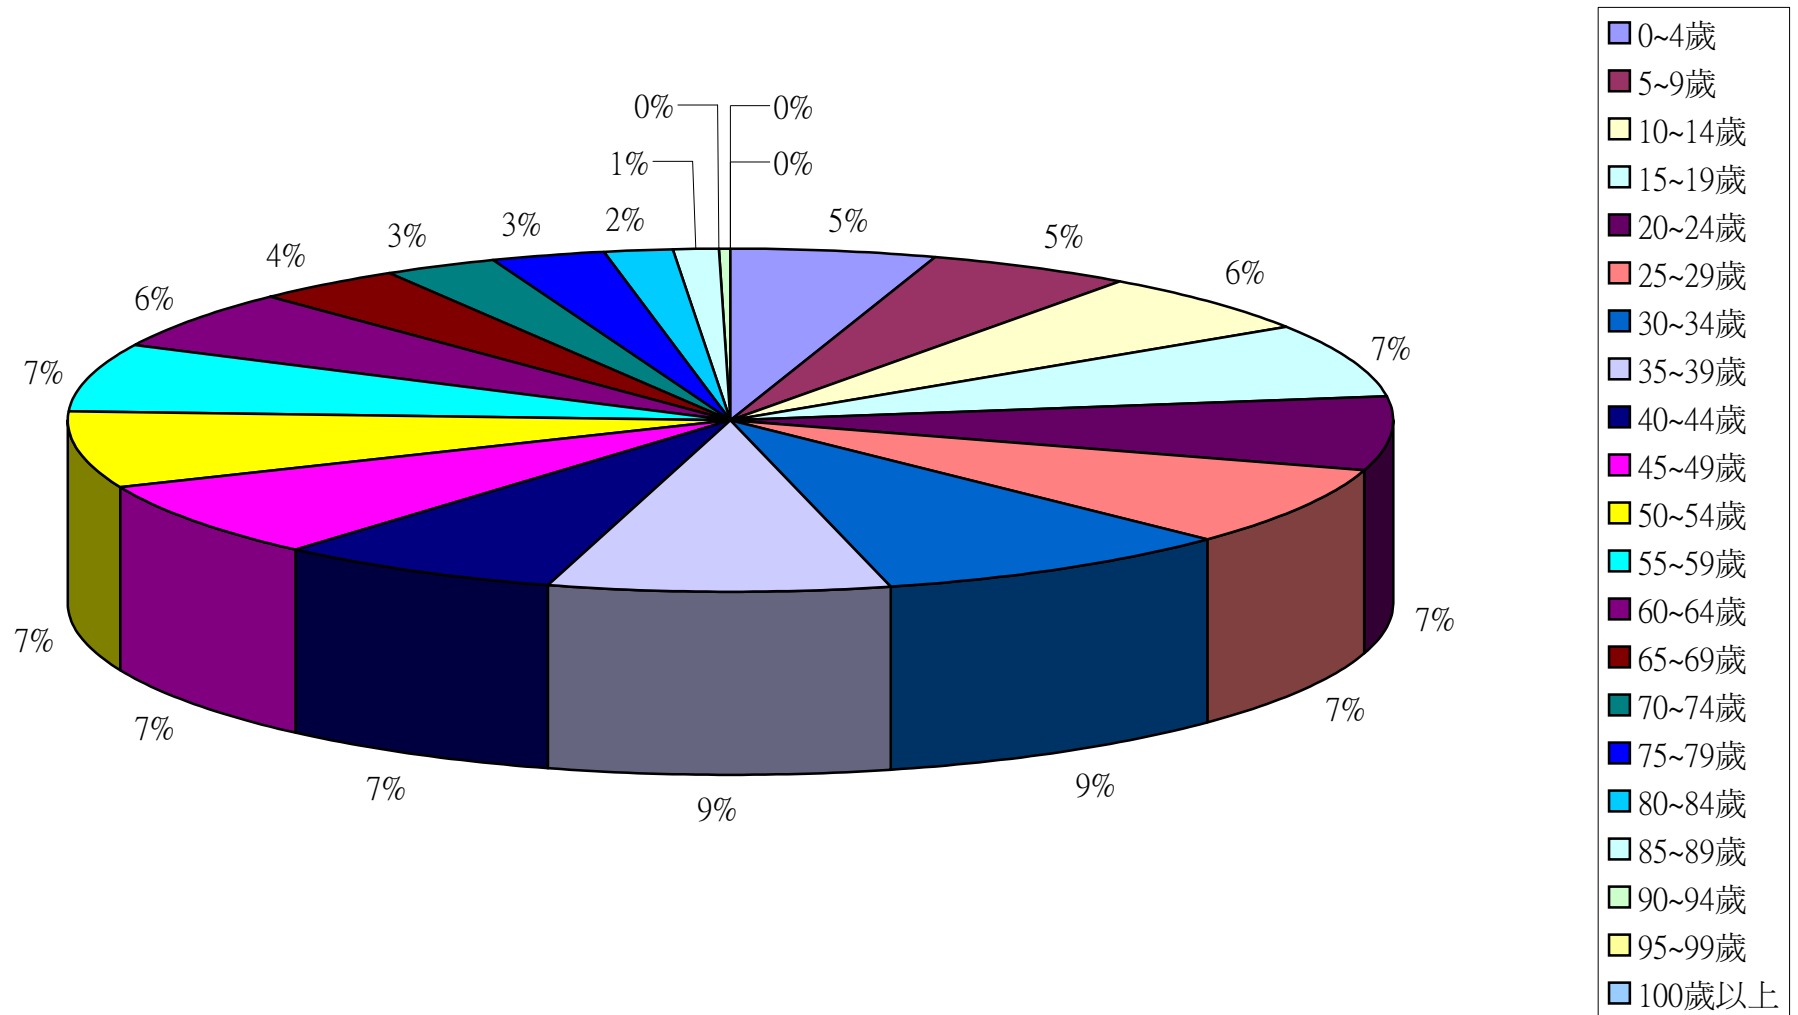

彰化縣鹿港鎮2015年9月按5歲組分比例圖