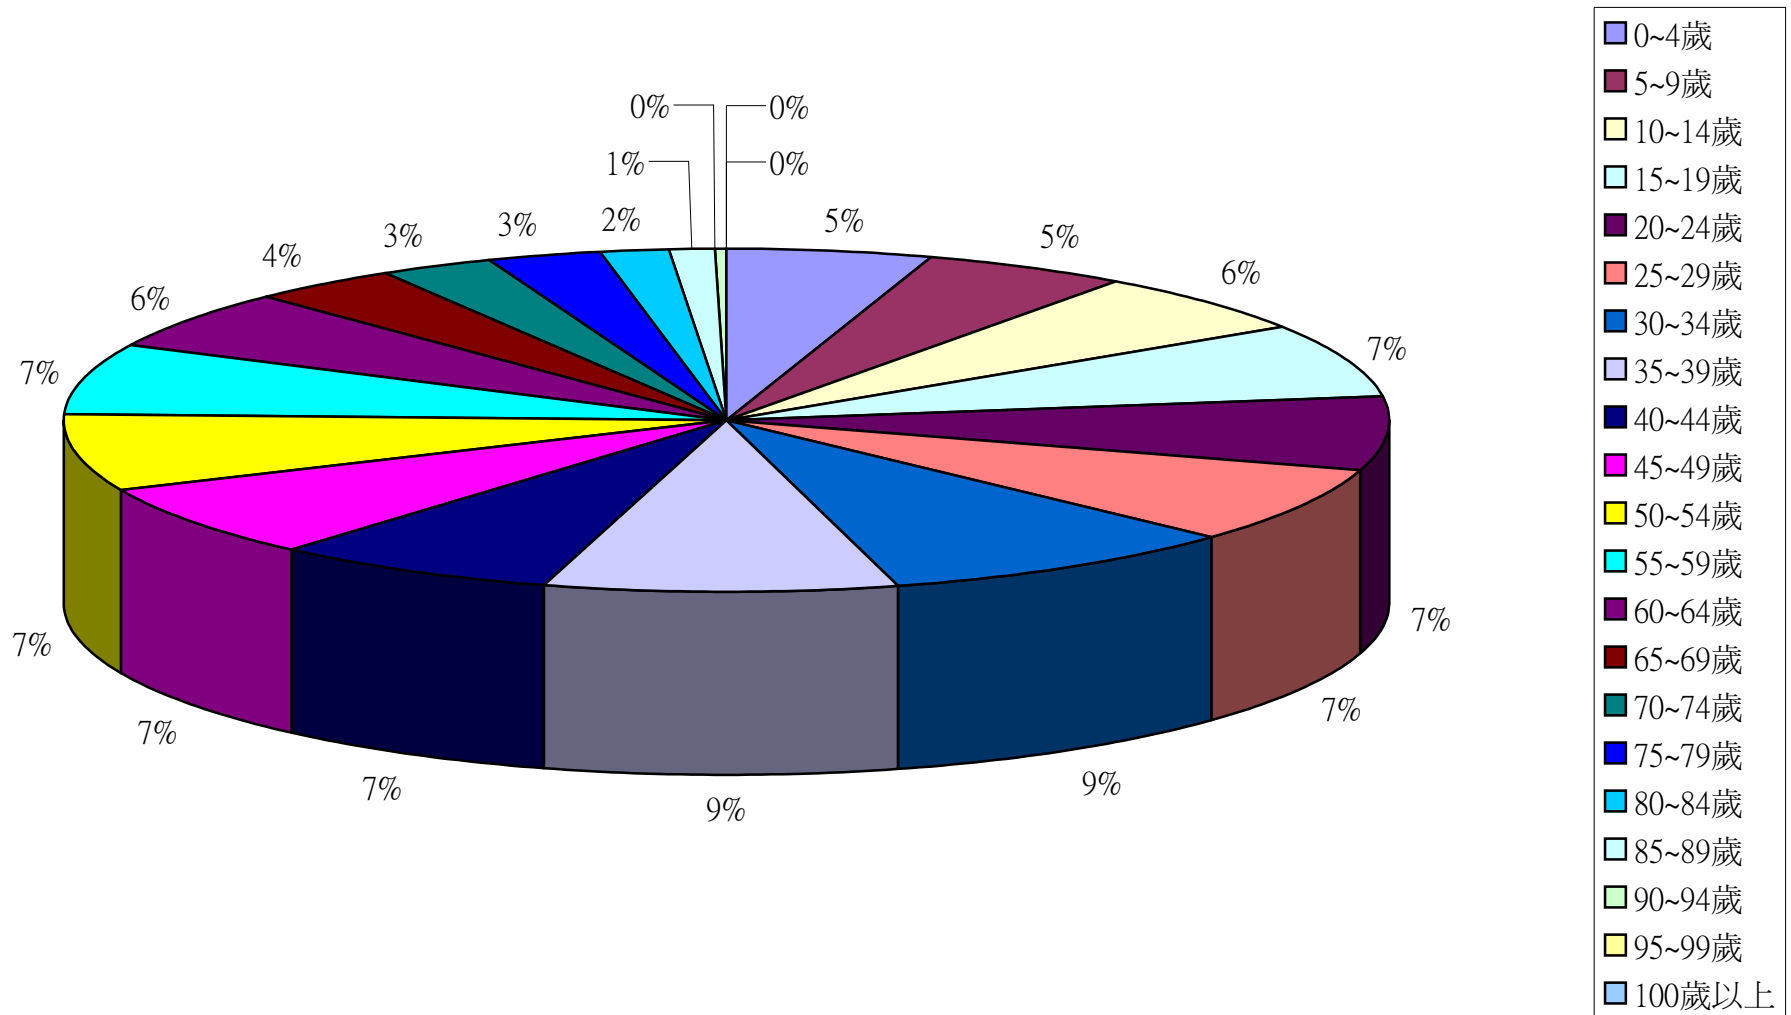

彰化縣鹿港鎮2015年10月按5歲組分比例圖