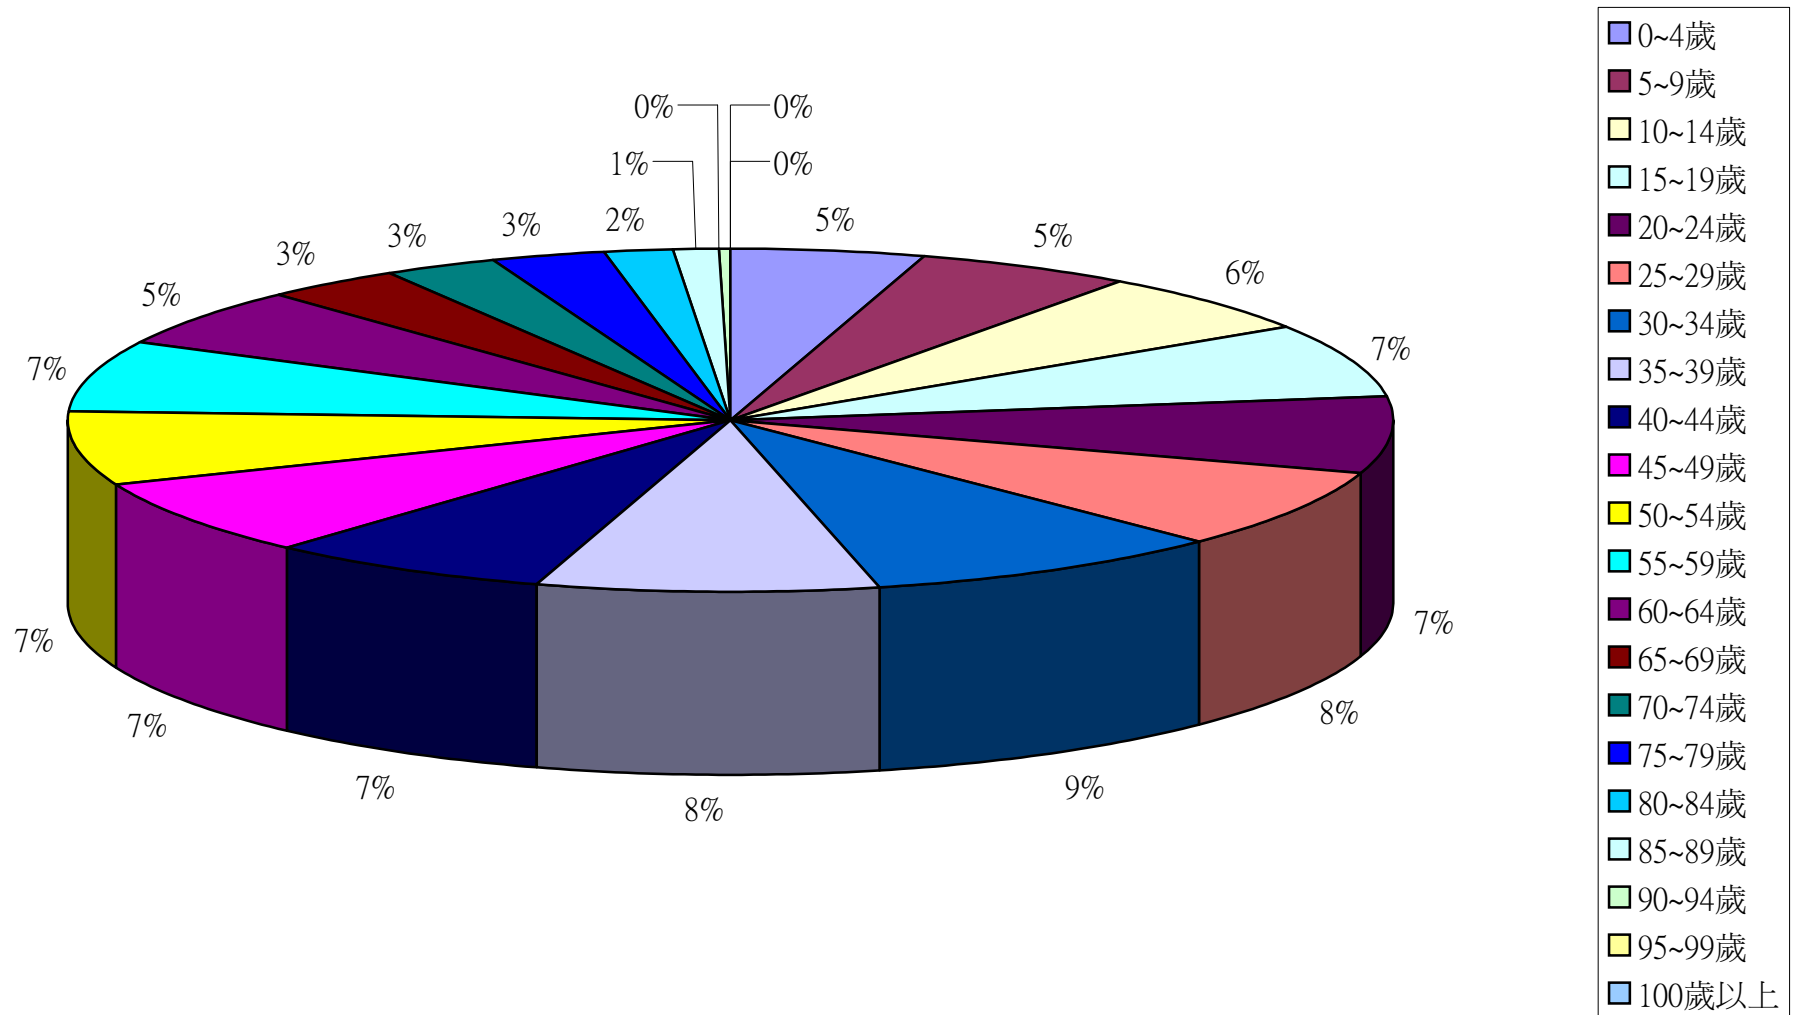

彰化縣鹿港鎮2015年1月按5歲組分比例圖

彰化縣鹿港鎮2015年2月按5歲組分比例圖

彰化縣鹿港鎮2015年3月按5歲組分比例圖

彰化縣鹿港鎮2015年4月按5歲組分比例圖

彰化縣鹿港鎮2015年5月按5歲組分比例圖

彰化縣鹿港鎮2015年6月按5歲組分比例圖

彰化縣鹿港鎮2015年7月按5歲組分比例圖

彰化縣鹿港鎮2015年8月按5歲組分比例圖