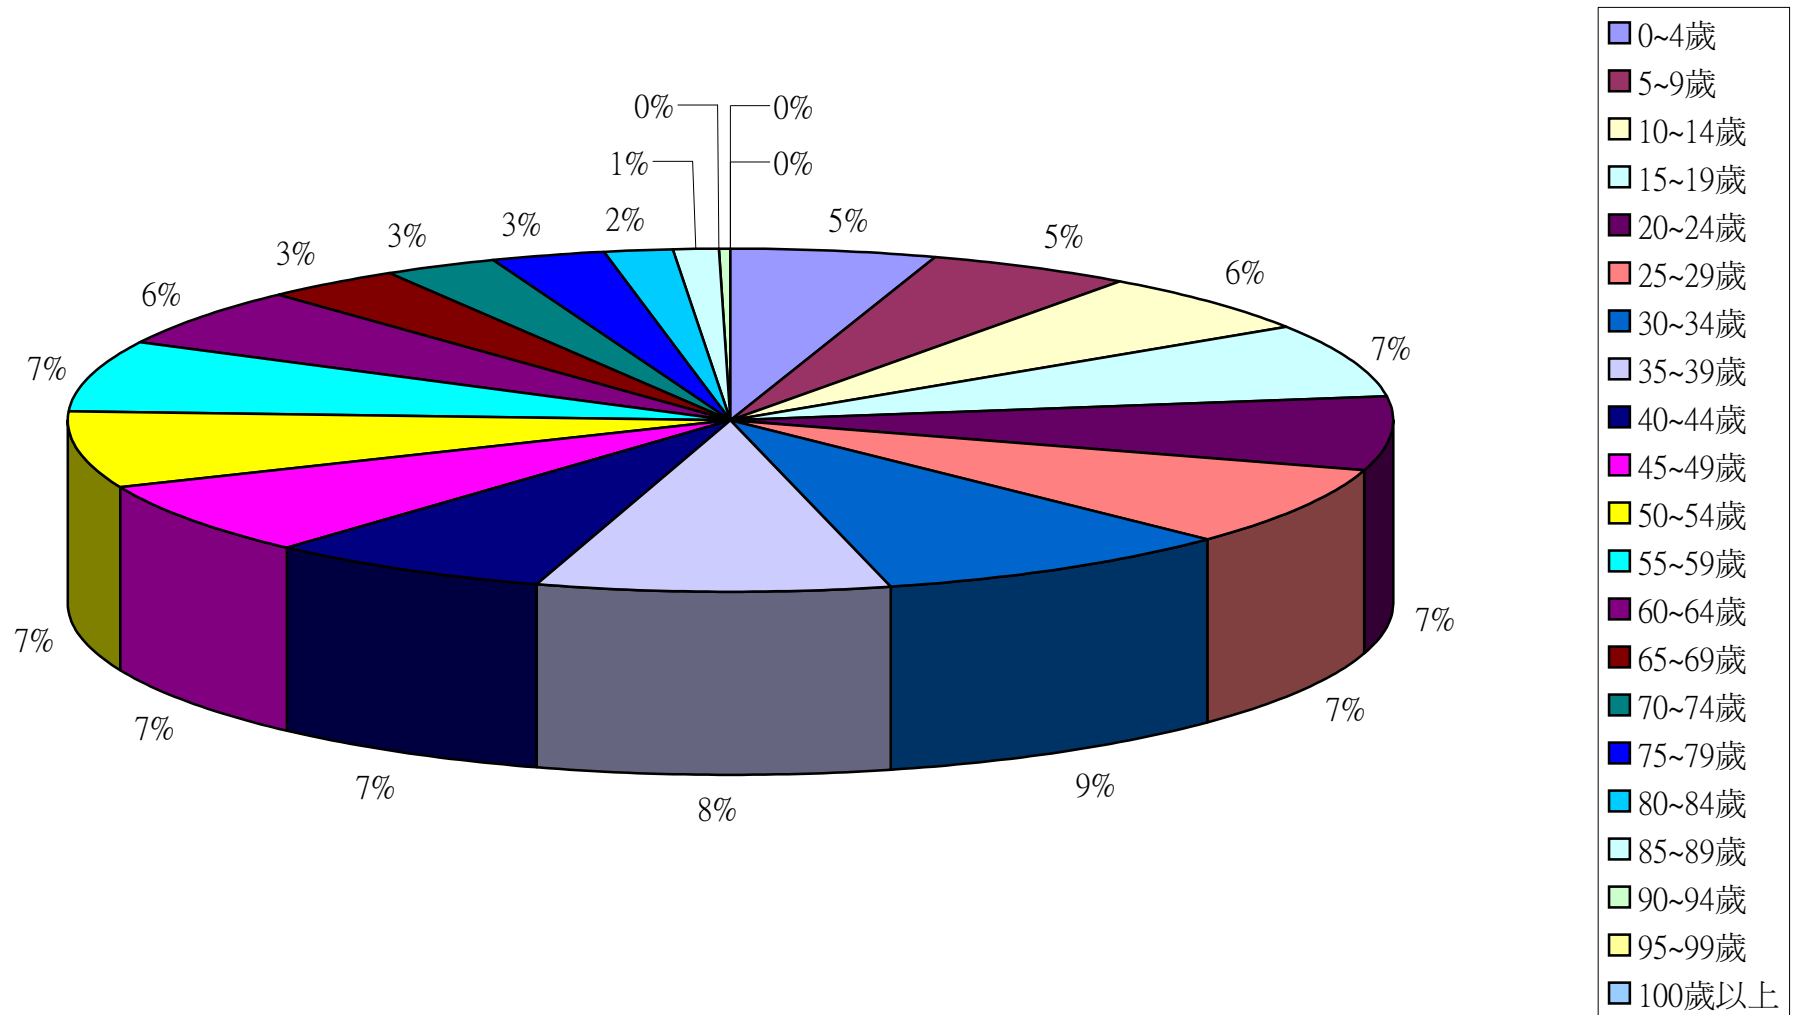

彰化縣鹿港鎮2015年1月按5歲組分比例圖

彰化縣鹿港鎮2015年2月按5歲組分比例圖

彰化縣鹿港鎮2015年3月按5歲組分比例圖

彰化縣鹿港鎮2015年4月按5歲組分比例圖

彰化縣鹿港鎮2015年5月按5歲組分比例圖

彰化縣鹿港鎮2015年6月按5歲組分比例圖

彰化縣鹿港鎮2015年7月按5歲組分比例圖

彰化縣鹿港鎮2015年8月按5歲組分比例圖