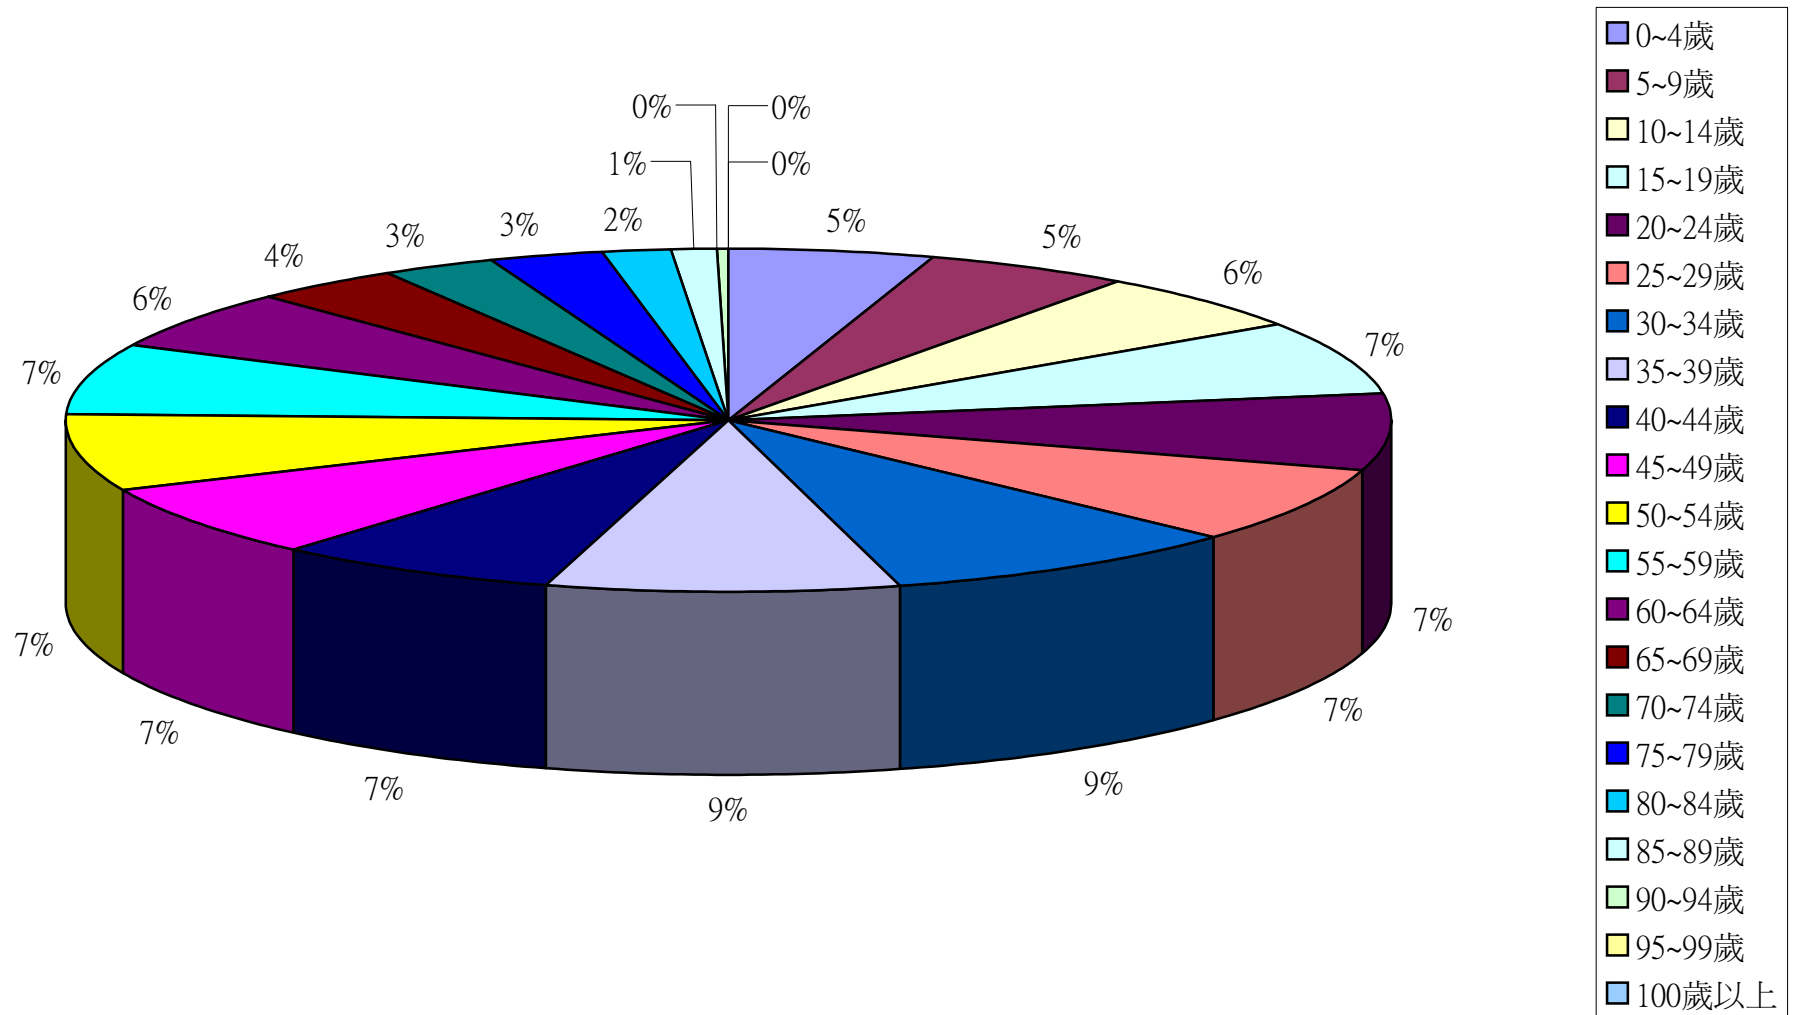

彰化縣鹿港鎮2015年11月按5歲組分比例圖