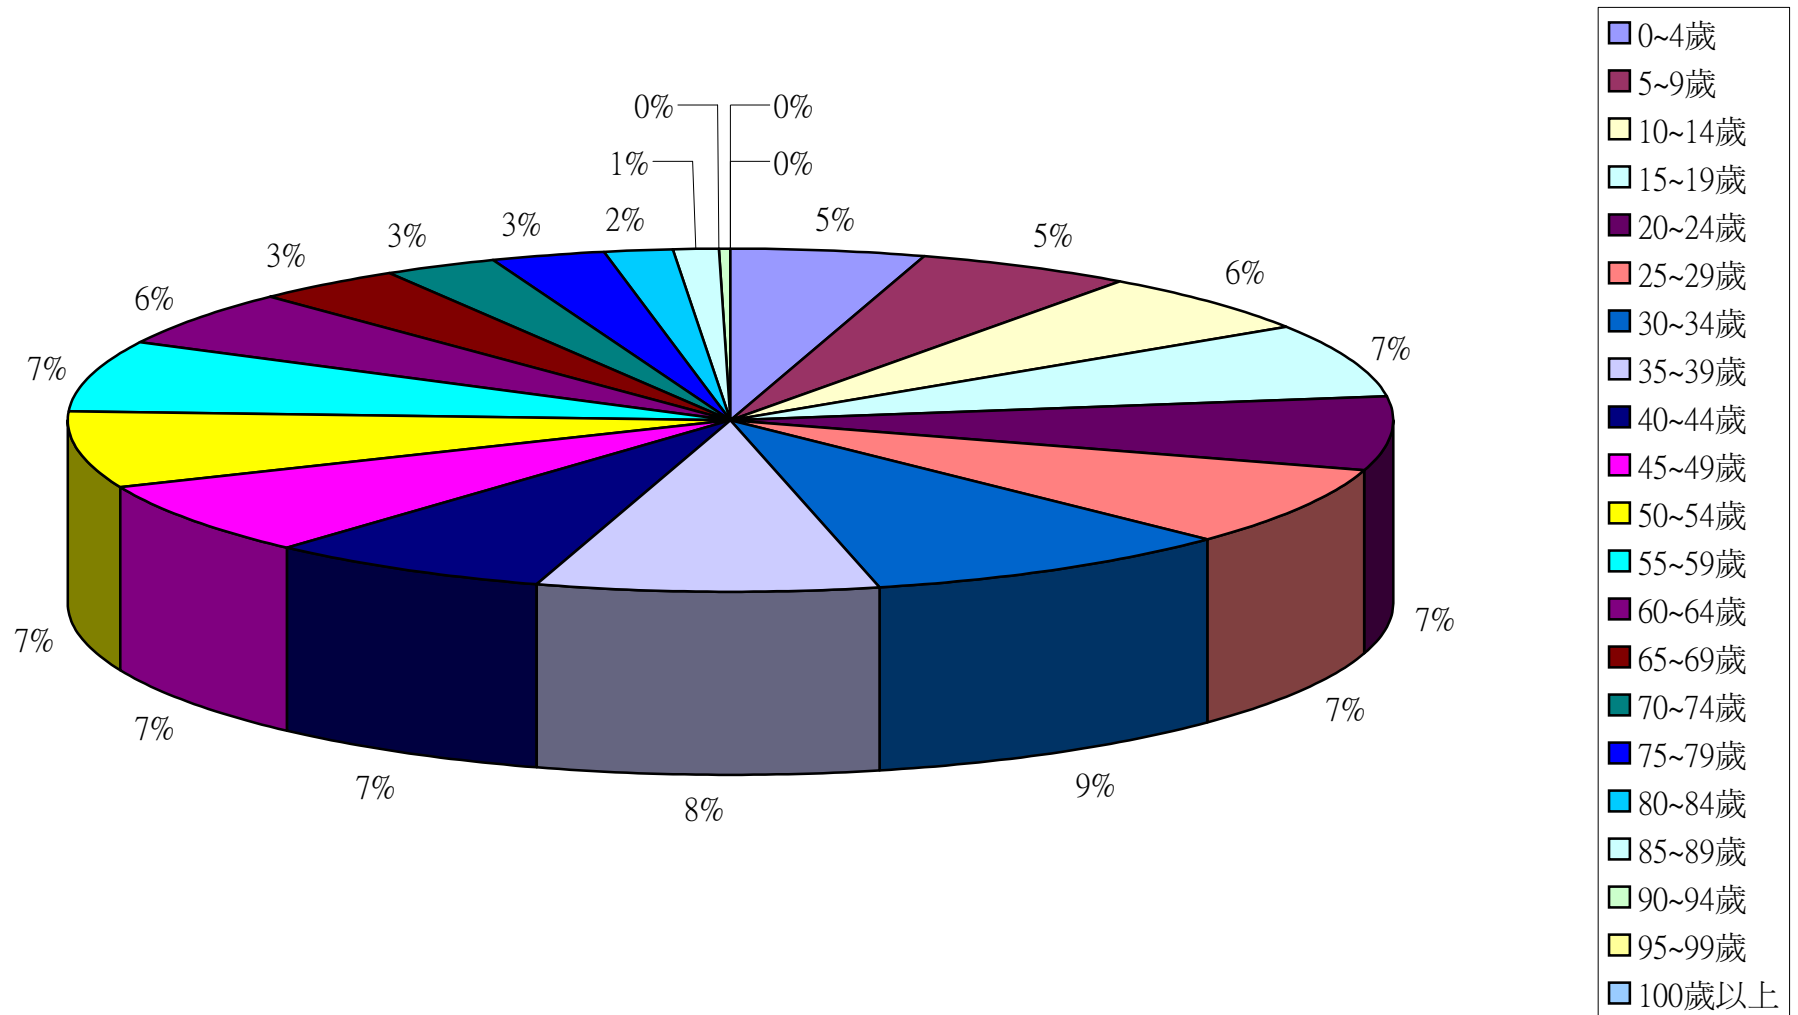

彰化縣鹿港鎮2015年1月按5歲組分比例圖

彰化縣鹿港鎮2015年2月按5歲組分比例圖

彰化縣鹿港鎮2015年3月按5歲組分比例圖

彰化縣鹿港鎮2015年4月按5歲組分比例圖

彰化縣鹿港鎮2015年5月按5歲組分比例圖

彰化縣鹿港鎮2015年6月按5歲組分比例圖

彰化縣鹿港鎮2015年7月按5歲組分比例圖

彰化縣鹿港鎮2015年8月按5歲組分比例圖