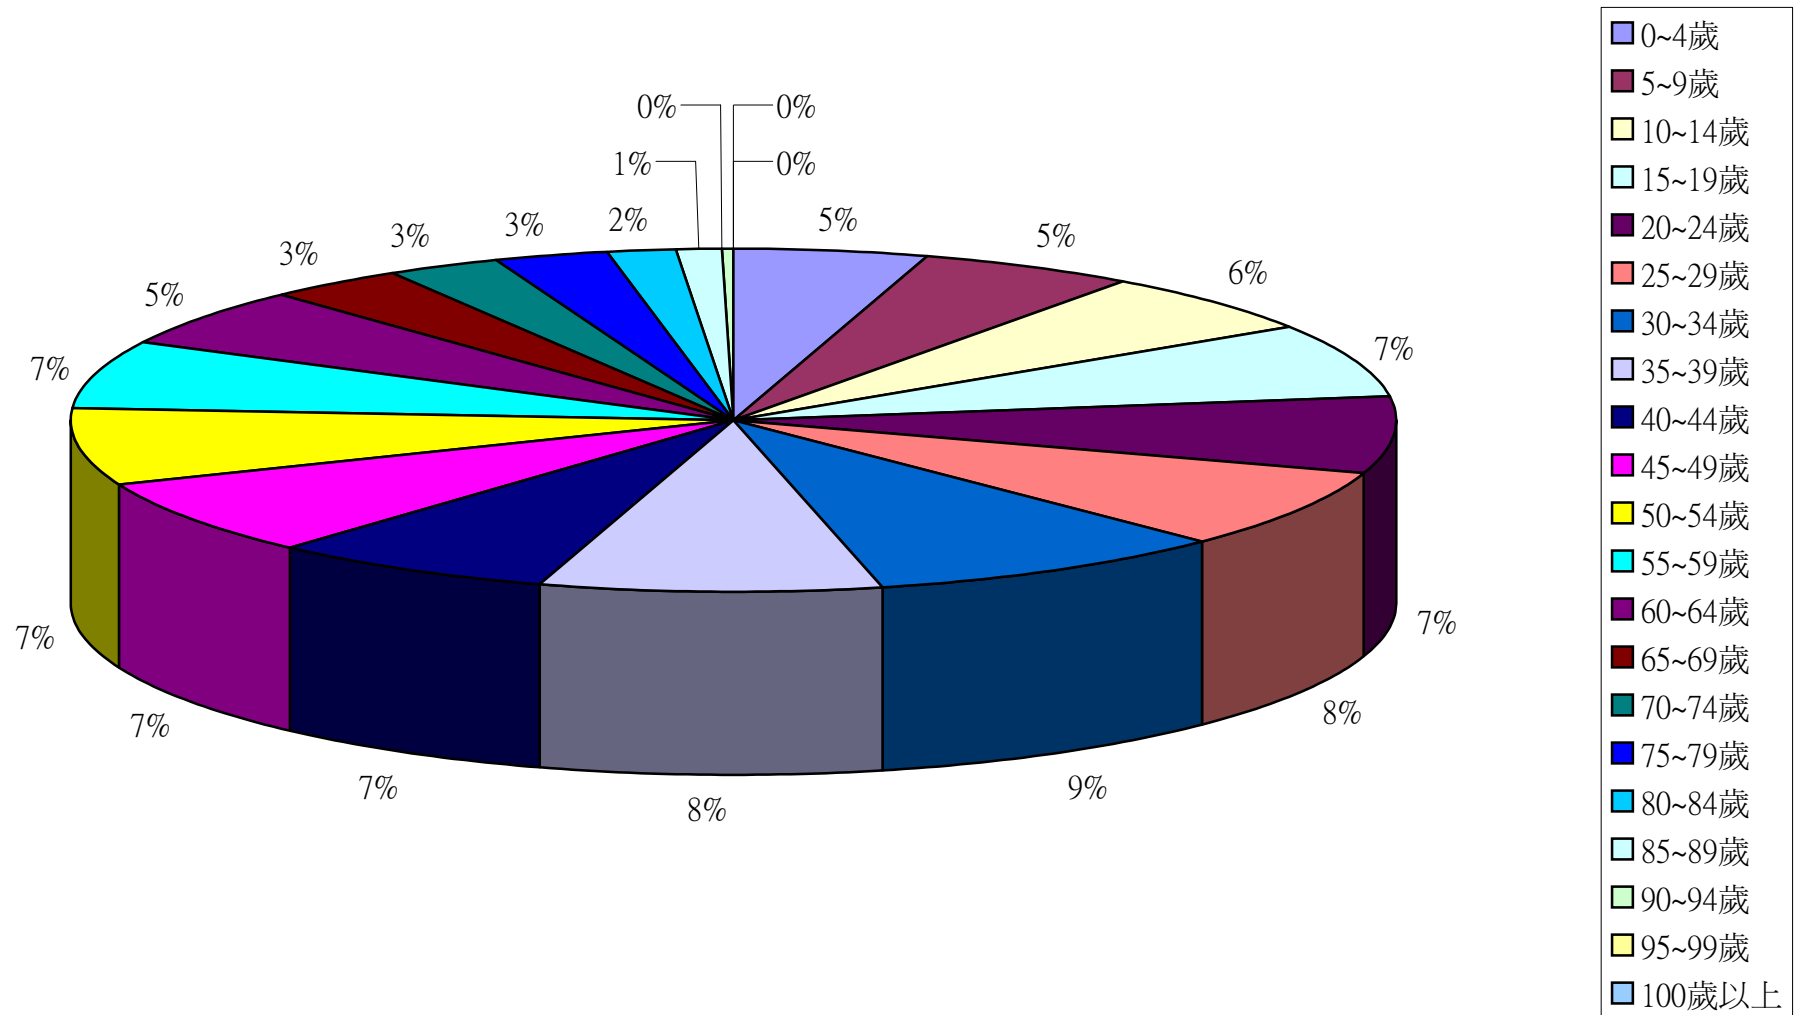

彰化縣鹿港鎮2015年2月按5歲組分比例圖