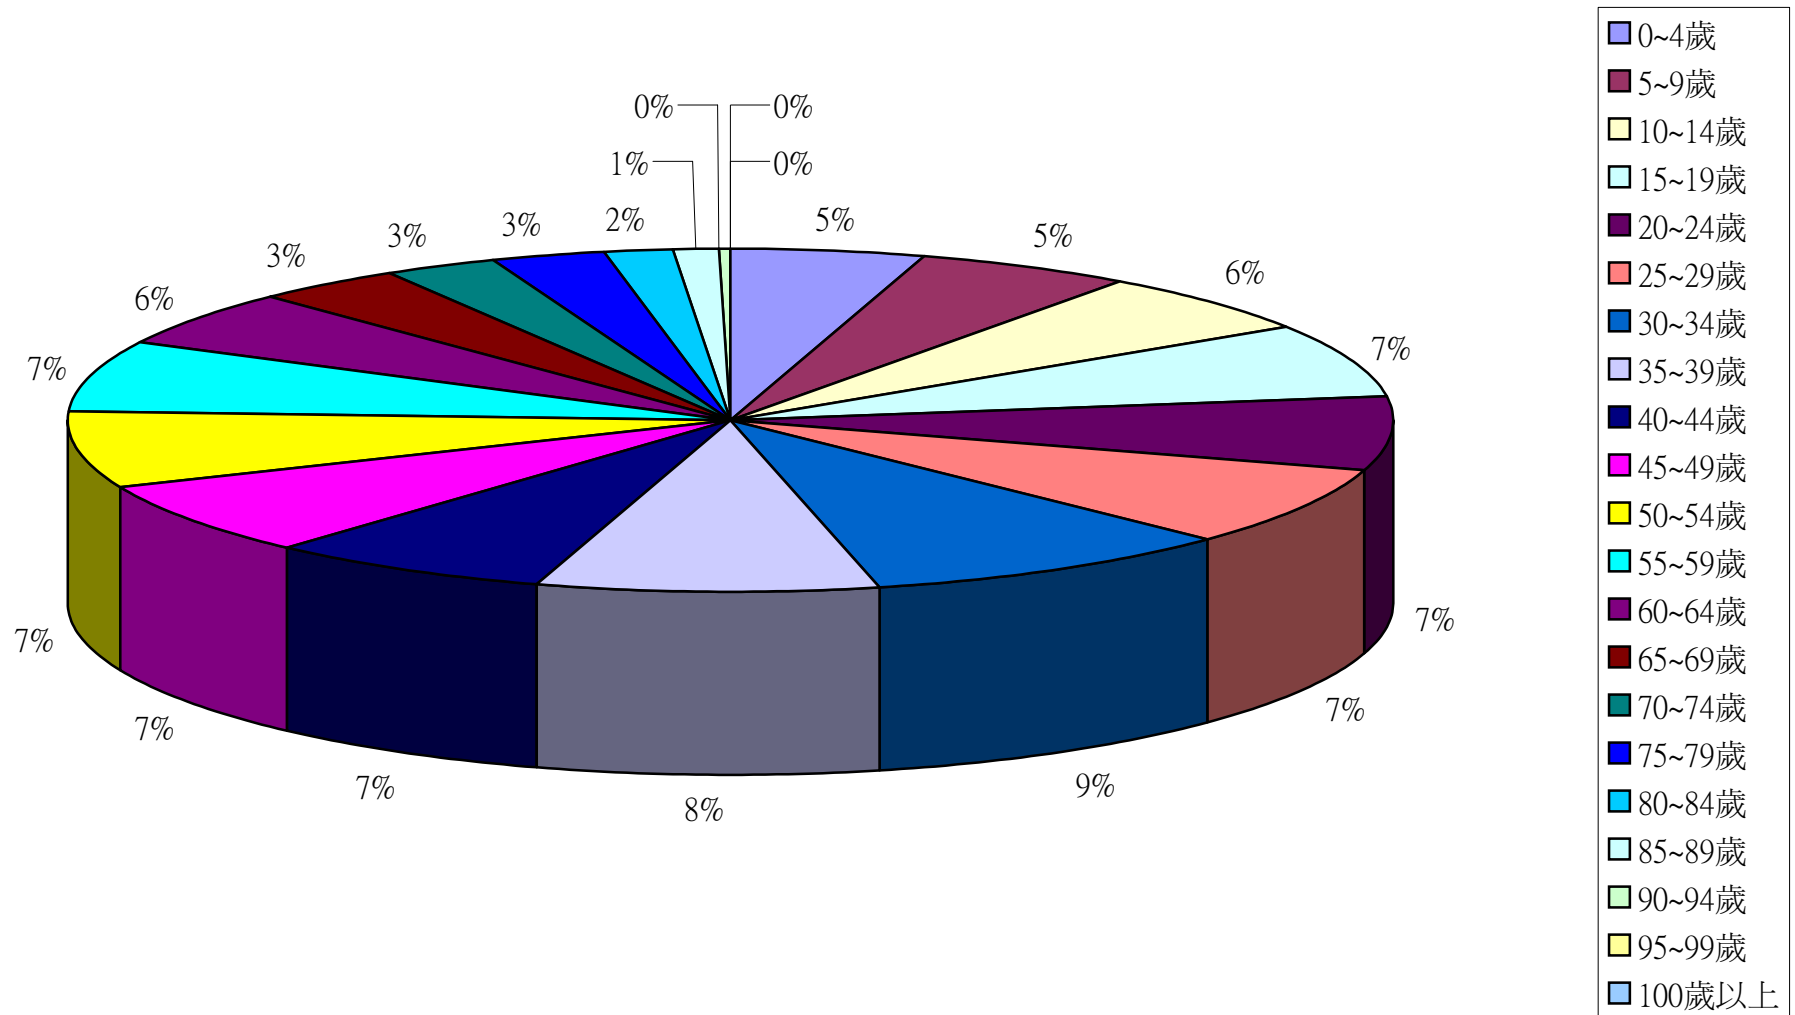

彰化縣鹿港鎮2015年1月按5歲組分比例圖

彰化縣鹿港鎮2015年2月按5歲組分比例圖

彰化縣鹿港鎮2015年3月按5歲組分比例圖

彰化縣鹿港鎮2015年4月按5歲組分比例圖

彰化縣鹿港鎮2015年5月按5歲組分比例圖

彰化縣鹿港鎮2015年6月按5歲組分比例圖

彰化縣鹿港鎮2015年7月按5歲組分比例圖

彰化縣鹿港鎮2015年8月按5歲組分比例圖