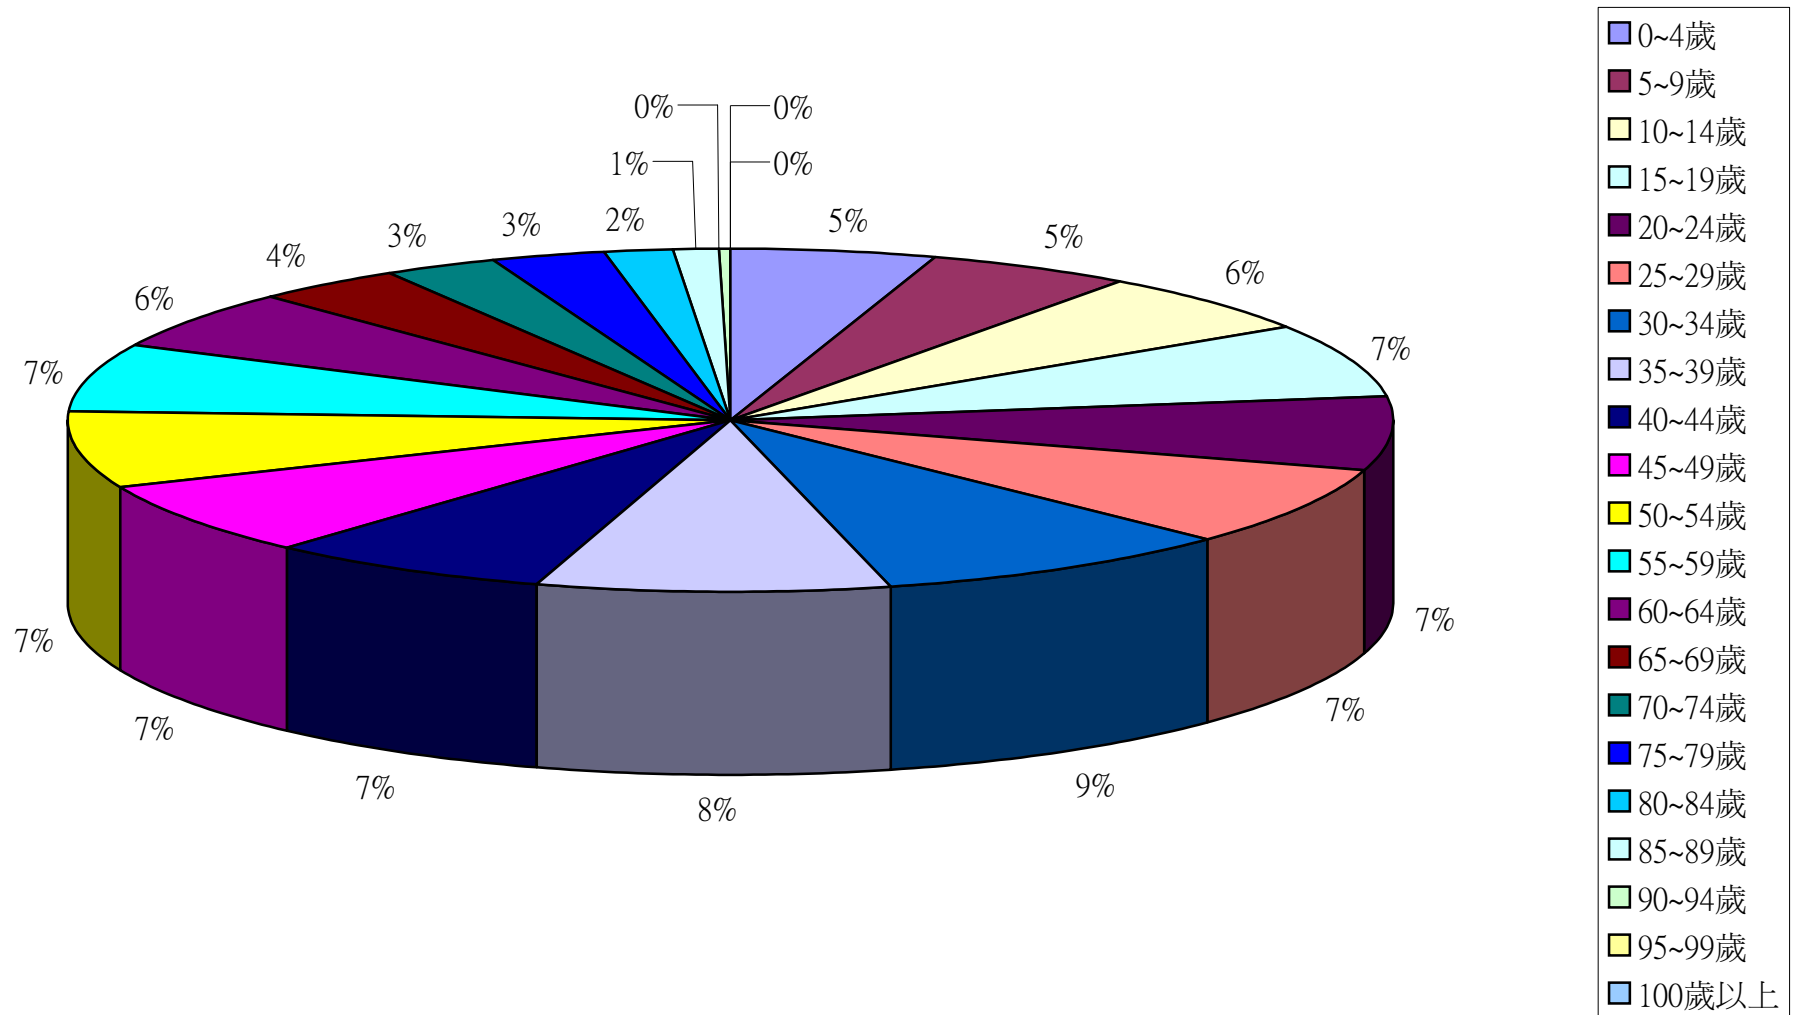

彰化縣鹿港鎮2015年1月按5歲組分比例圖

彰化縣鹿港鎮2015年2月按5歲組分比例圖

彰化縣鹿港鎮2015年3月按5歲組分比例圖

彰化縣鹿港鎮2015年4月按5歲組分比例圖

彰化縣鹿港鎮2015年5月按5歲組分比例圖

彰化縣鹿港鎮2015年6月按5歲組分比例圖

彰化縣鹿港鎮2015年7月按5歲組分比例圖

彰化縣鹿港鎮2015年8月按5歲組分比例圖