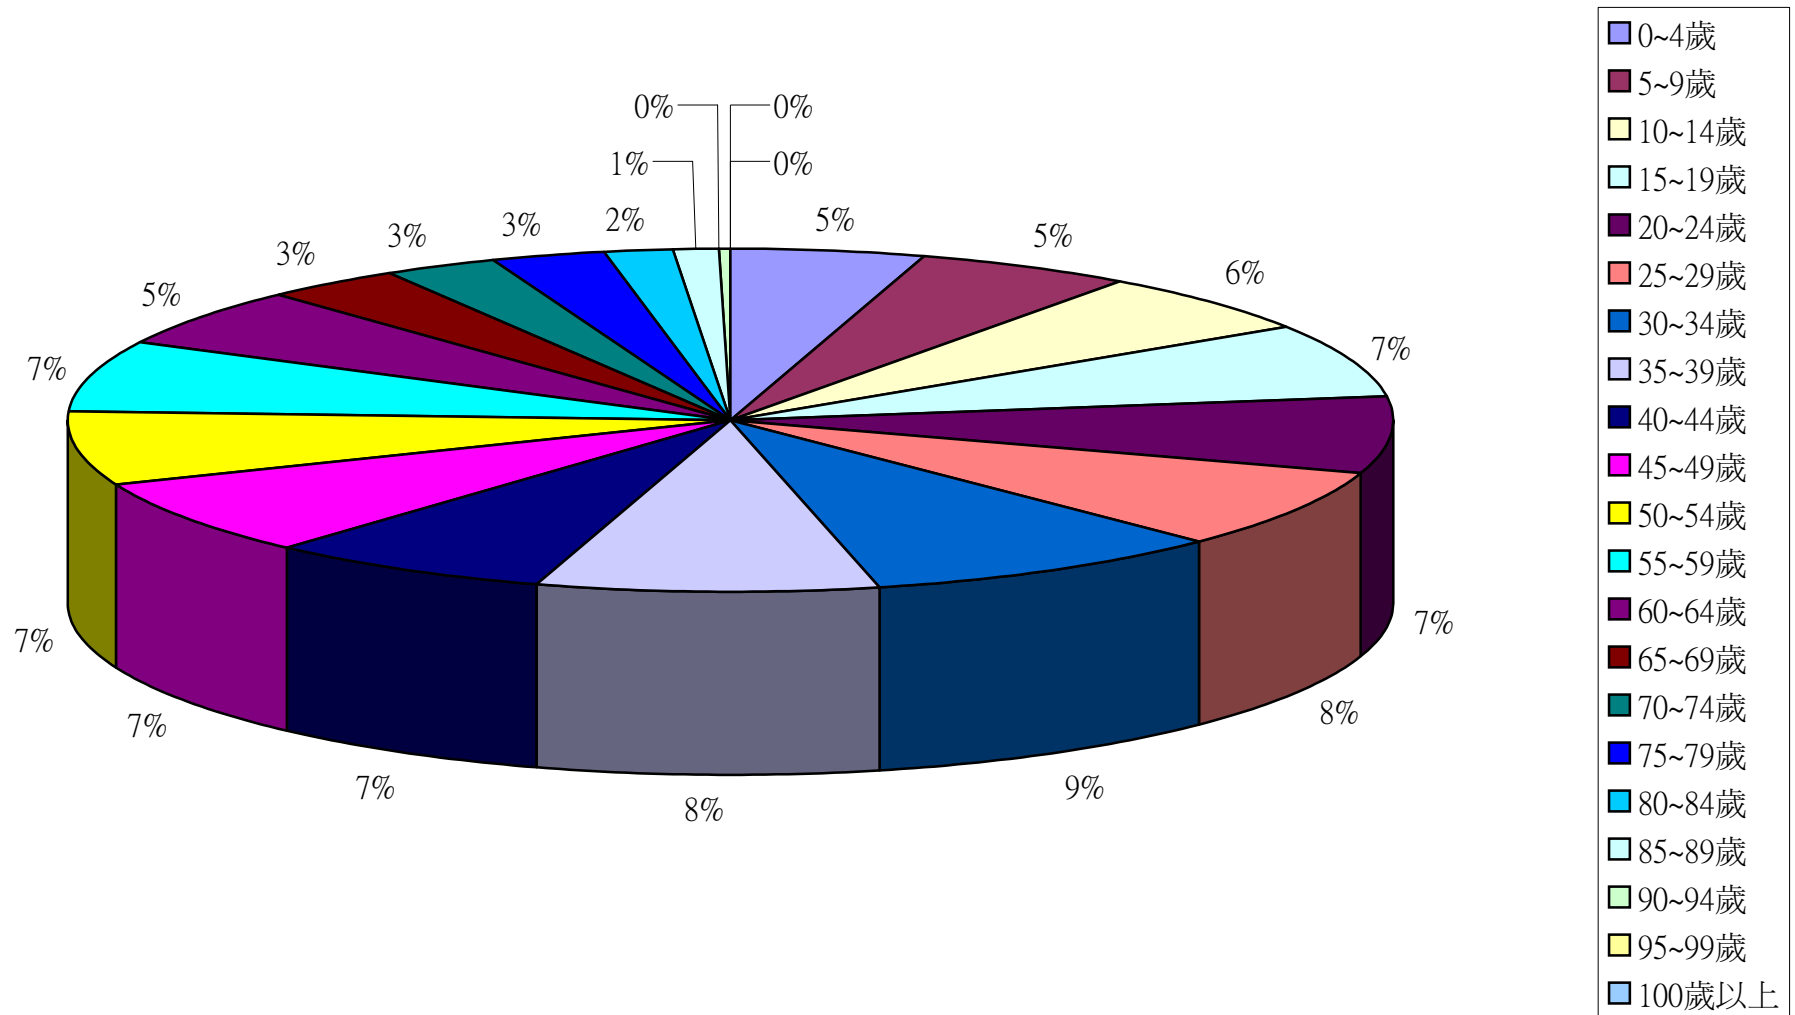

彰化縣鹿港鎮2015年1月按5歲組分比例圖

彰化縣鹿港鎮2015年2月按5歲組分比例圖

彰化縣鹿港鎮2015年3月按5歲組分比例圖

彰化縣鹿港鎮2015年4月按5歲組分比例圖

彰化縣鹿港鎮2015年5月按5歲組分比例圖

彰化縣鹿港鎮2015年6月按5歲組分比例圖

彰化縣鹿港鎮2015年7月按5歲組分比例圖

彰化縣鹿港鎮2015年8月按5歲組分比例圖