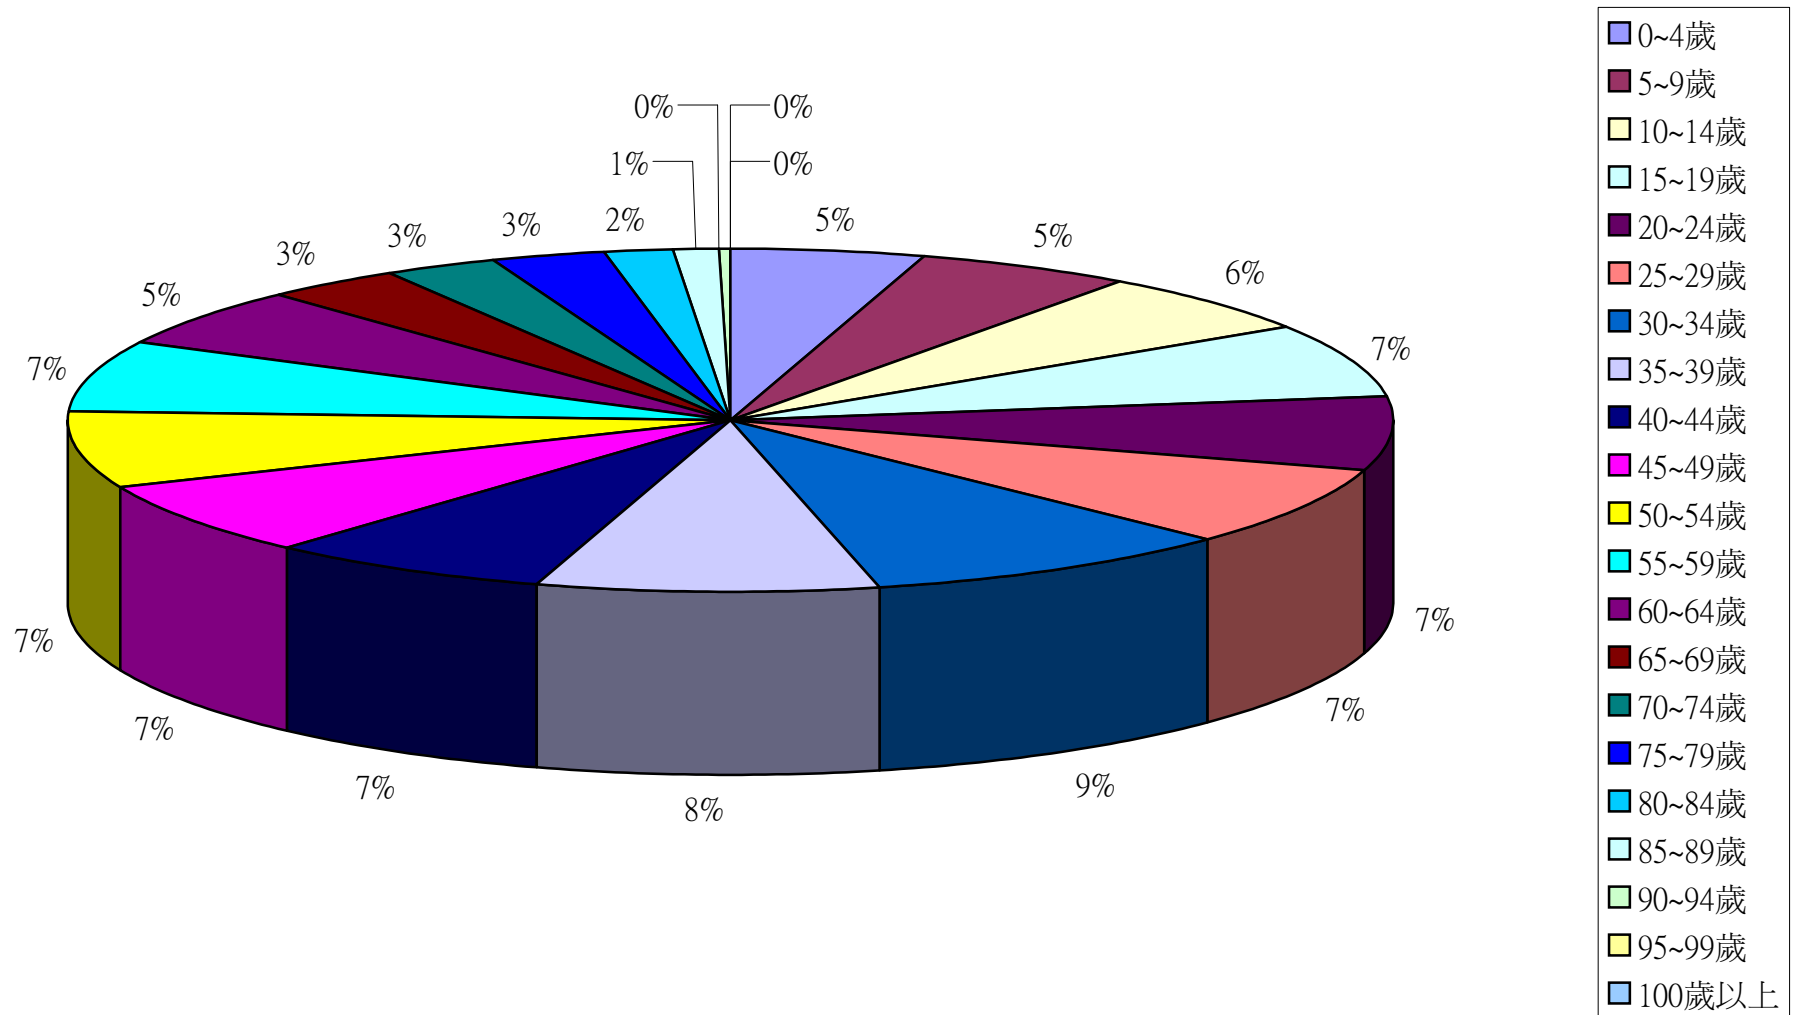

彰化縣鹿港鎮2015年1月按5歲組分比例圖

彰化縣鹿港鎮2015年2月按5歲組分比例圖

彰化縣鹿港鎮2015年3月按5歲組分比例圖

彰化縣鹿港鎮2015年4月按5歲組分比例圖

彰化縣鹿港鎮2015年5月按5歲組分比例圖

彰化縣鹿港鎮2015年6月按5歲組分比例圖

彰化縣鹿港鎮2015年7月按5歲組分比例圖