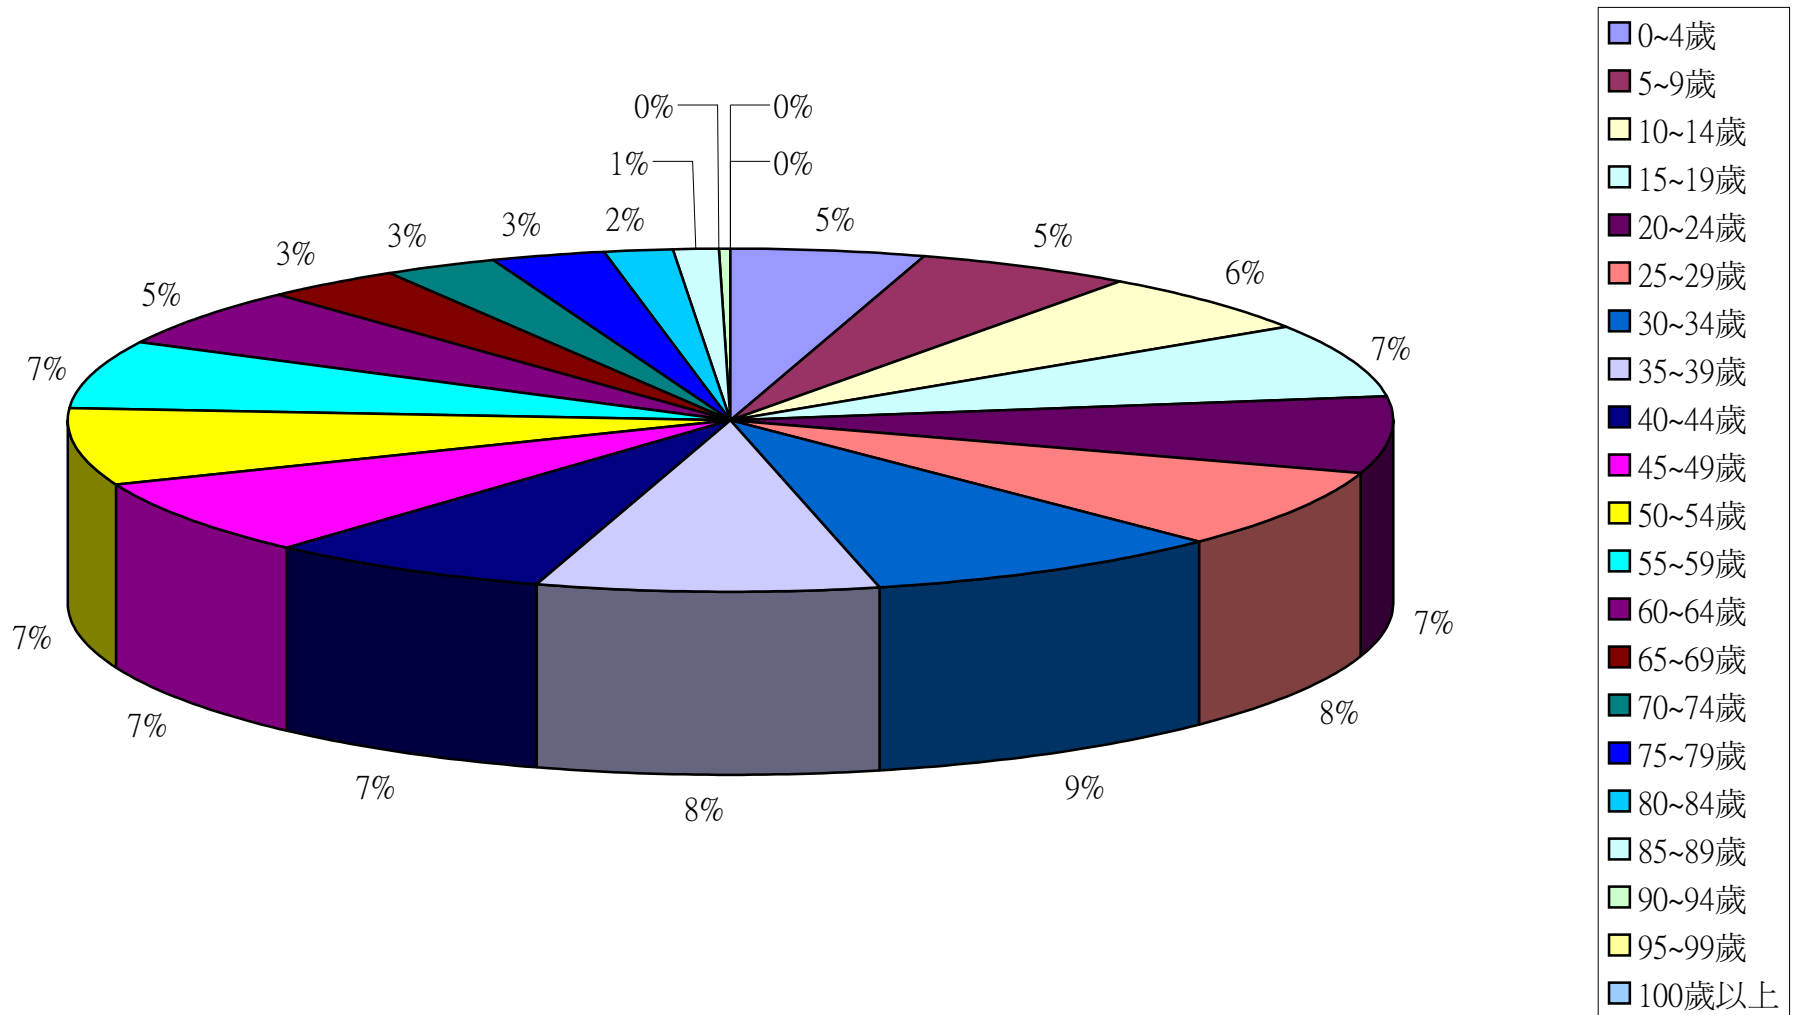

彰化縣鹿港鎮2015年2月按5歲組分比例圖