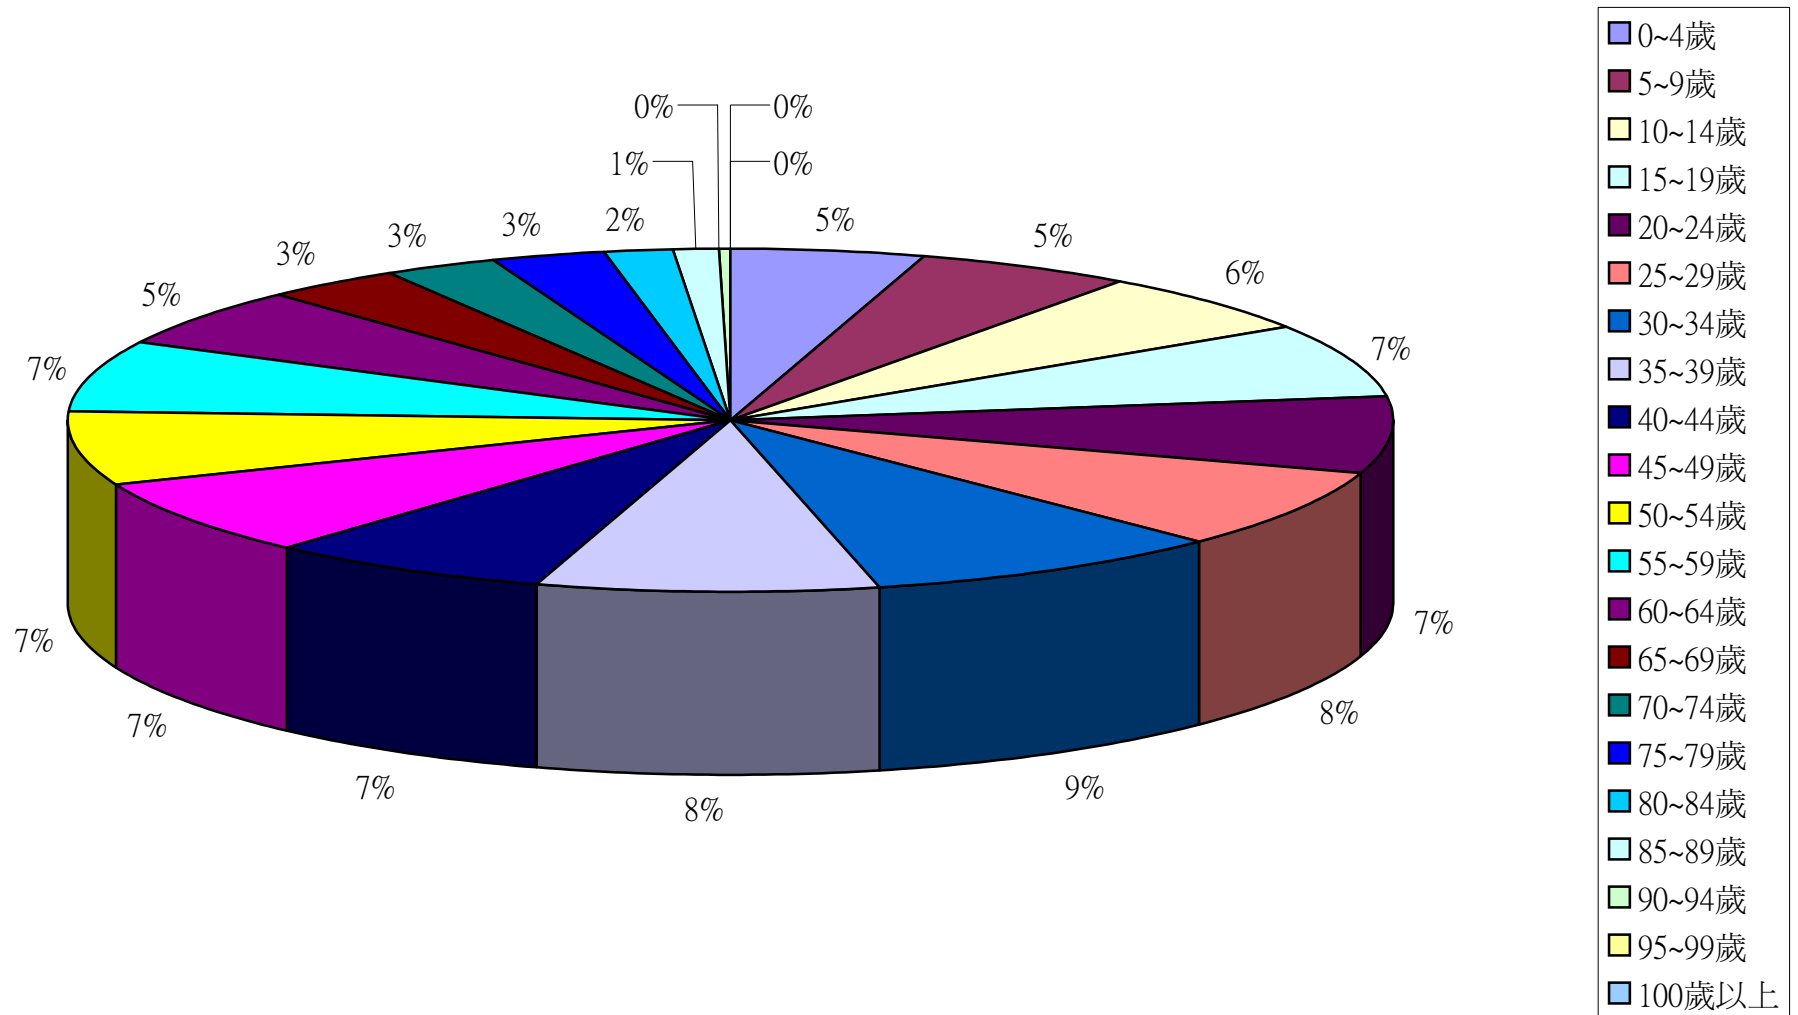

彰化縣鹿港鎮2015年1月按5歲組分比例圖

彰化縣鹿港鎮2015年2月按5歲組分比例圖

彰化縣鹿港鎮2015年3月按5歲組分比例圖

彰化縣鹿港鎮2015年4月按5歲組分比例圖

彰化縣鹿港鎮2015年5月按5歲組分比例圖

彰化縣鹿港鎮2015年6月按5歲組分比例圖

彰化縣鹿港鎮2015年7月按5歲組分比例圖