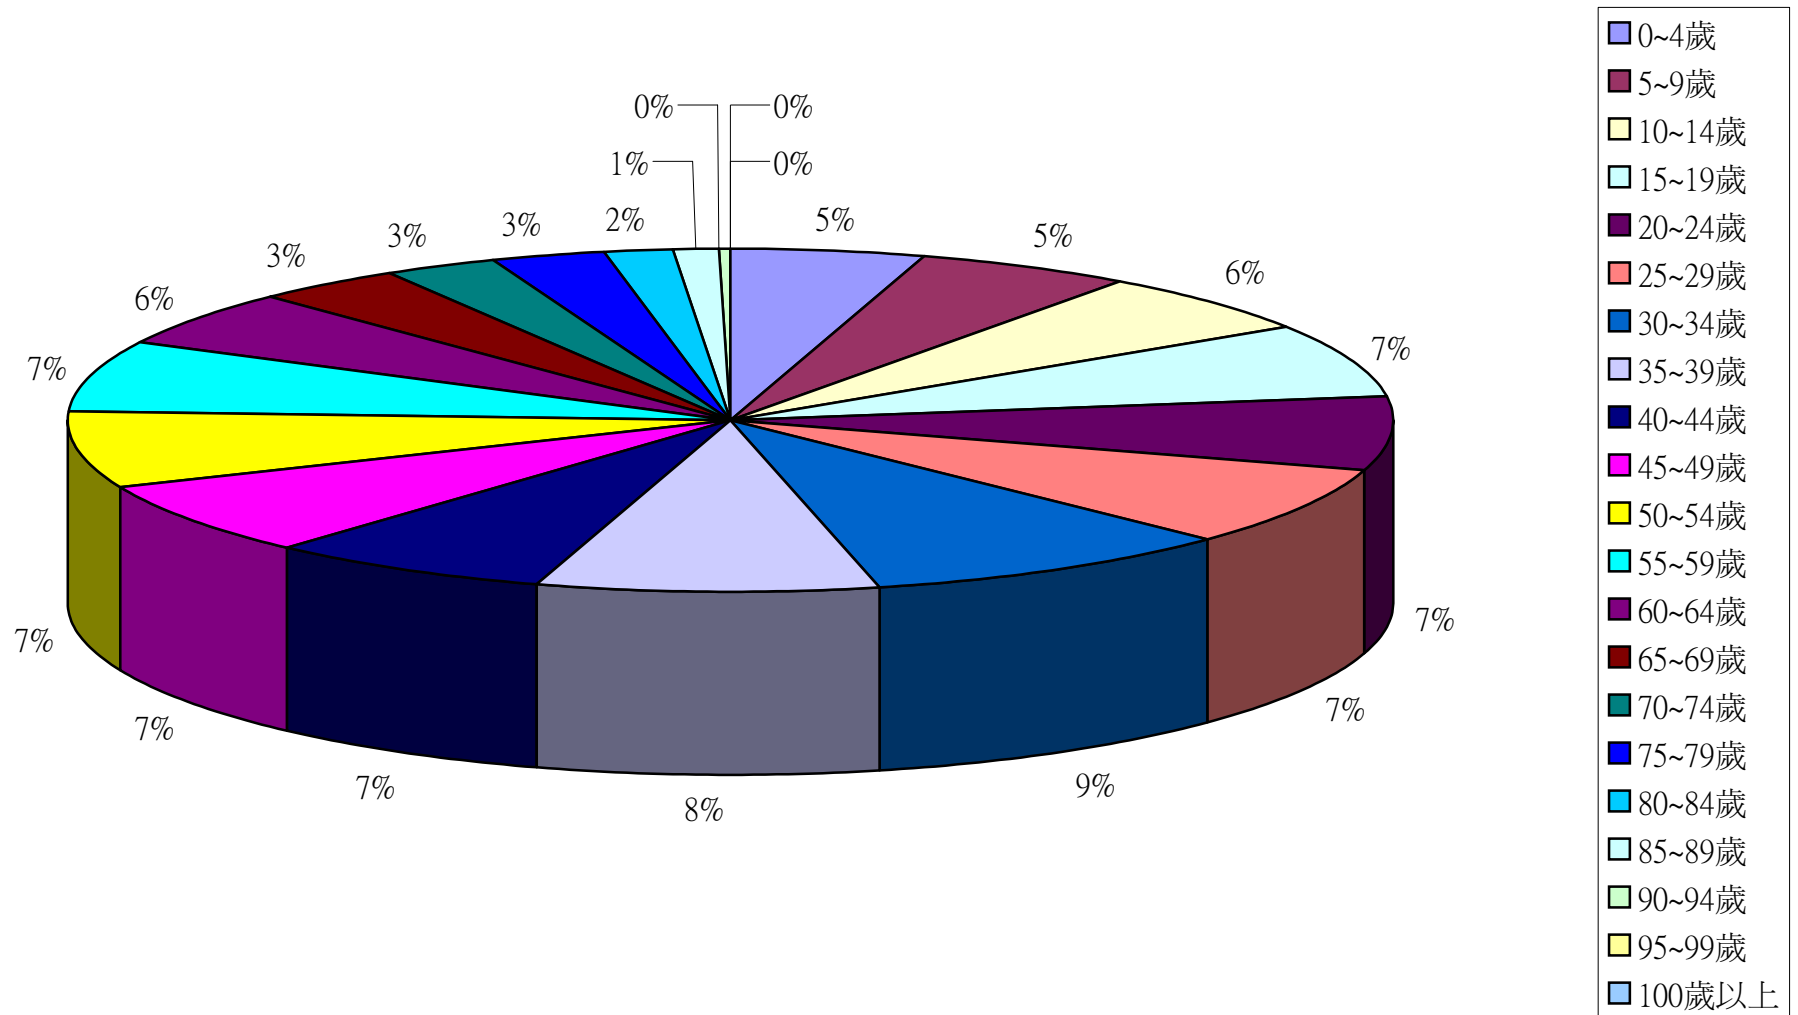

彰化縣鹿港鎮2015年1月按5歲組分比例圖

彰化縣鹿港鎮2015年2月按5歲組分比例圖

彰化縣鹿港鎮2015年3月按5歲組分比例圖

彰化縣鹿港鎮2015年4月按5歲組分比例圖

彰化縣鹿港鎮2015年5月按5歲組分比例圖

彰化縣鹿港鎮2015年6月按5歲組分比例圖

彰化縣鹿港鎮2015年7月按5歲組分比例圖