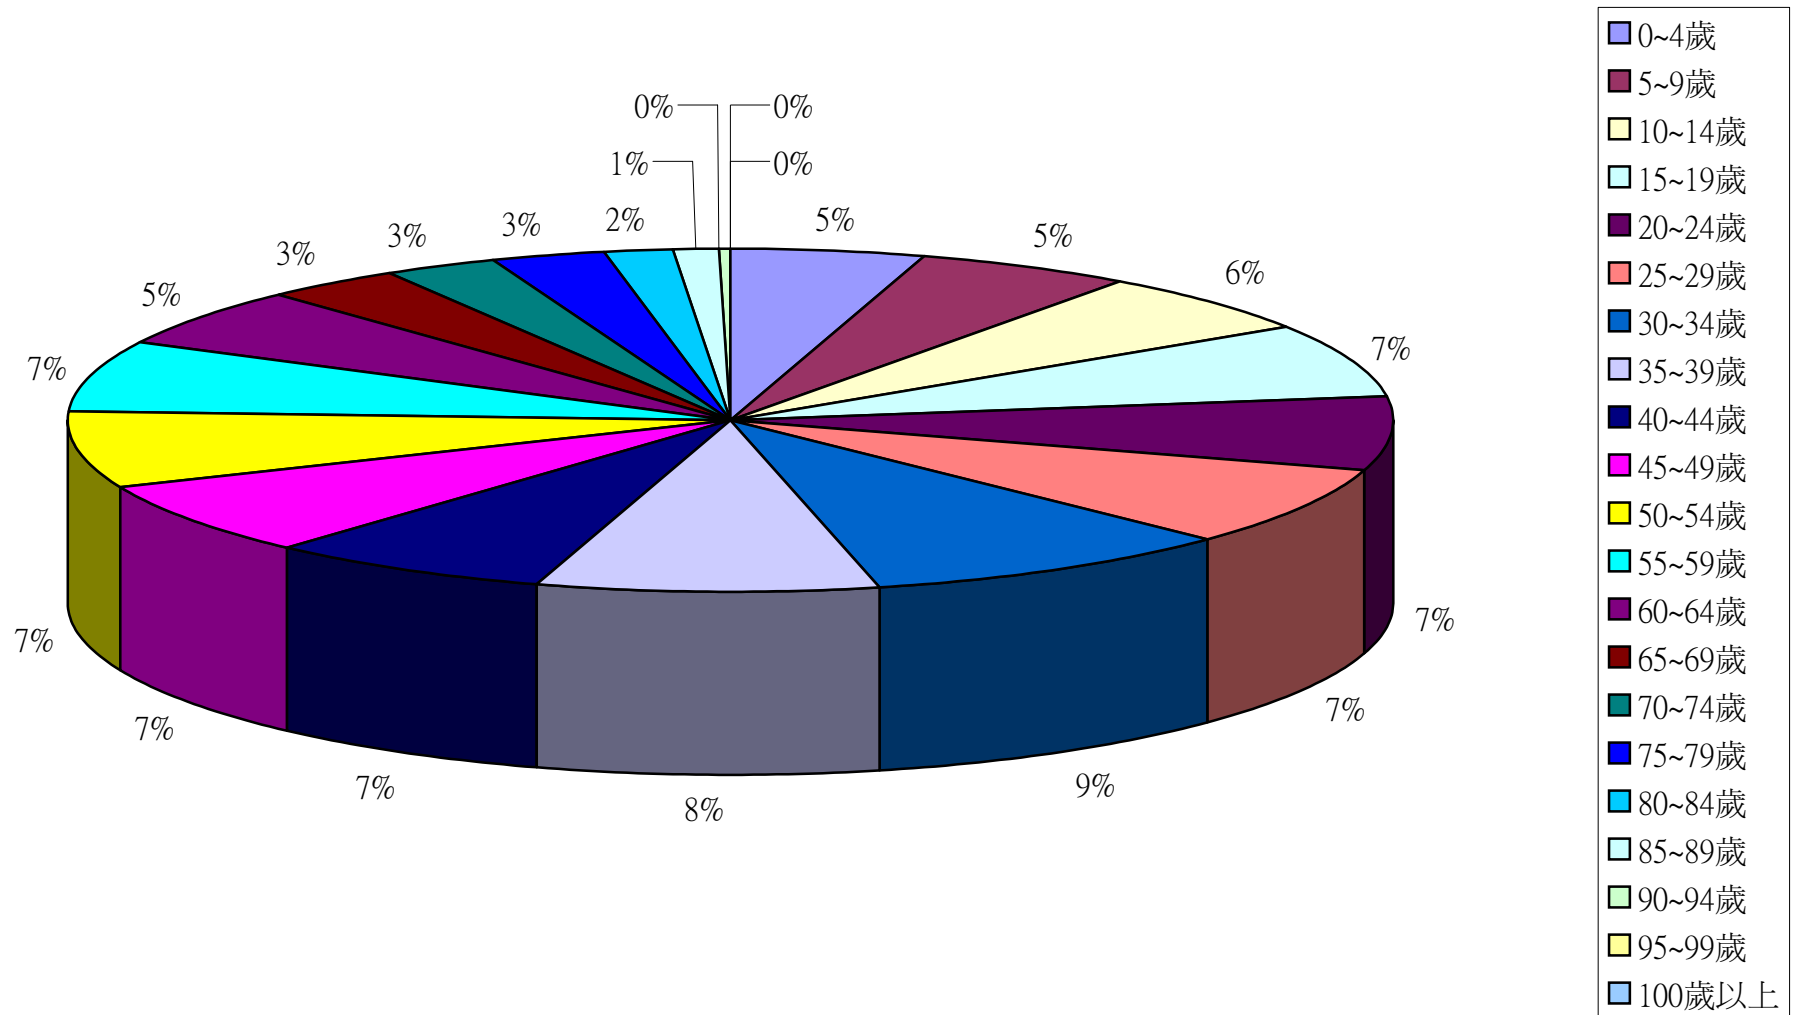

彰化縣鹿港鎮2015年1月按5歲組分比例圖

彰化縣鹿港鎮2015年2月按5歲組分比例圖

彰化縣鹿港鎮2015年3月按5歲組分比例圖

彰化縣鹿港鎮2015年4月按5歲組分比例圖

彰化縣鹿港鎮2015年5月按5歲組分比例圖

彰化縣鹿港鎮2015年6月按5歲組分比例圖