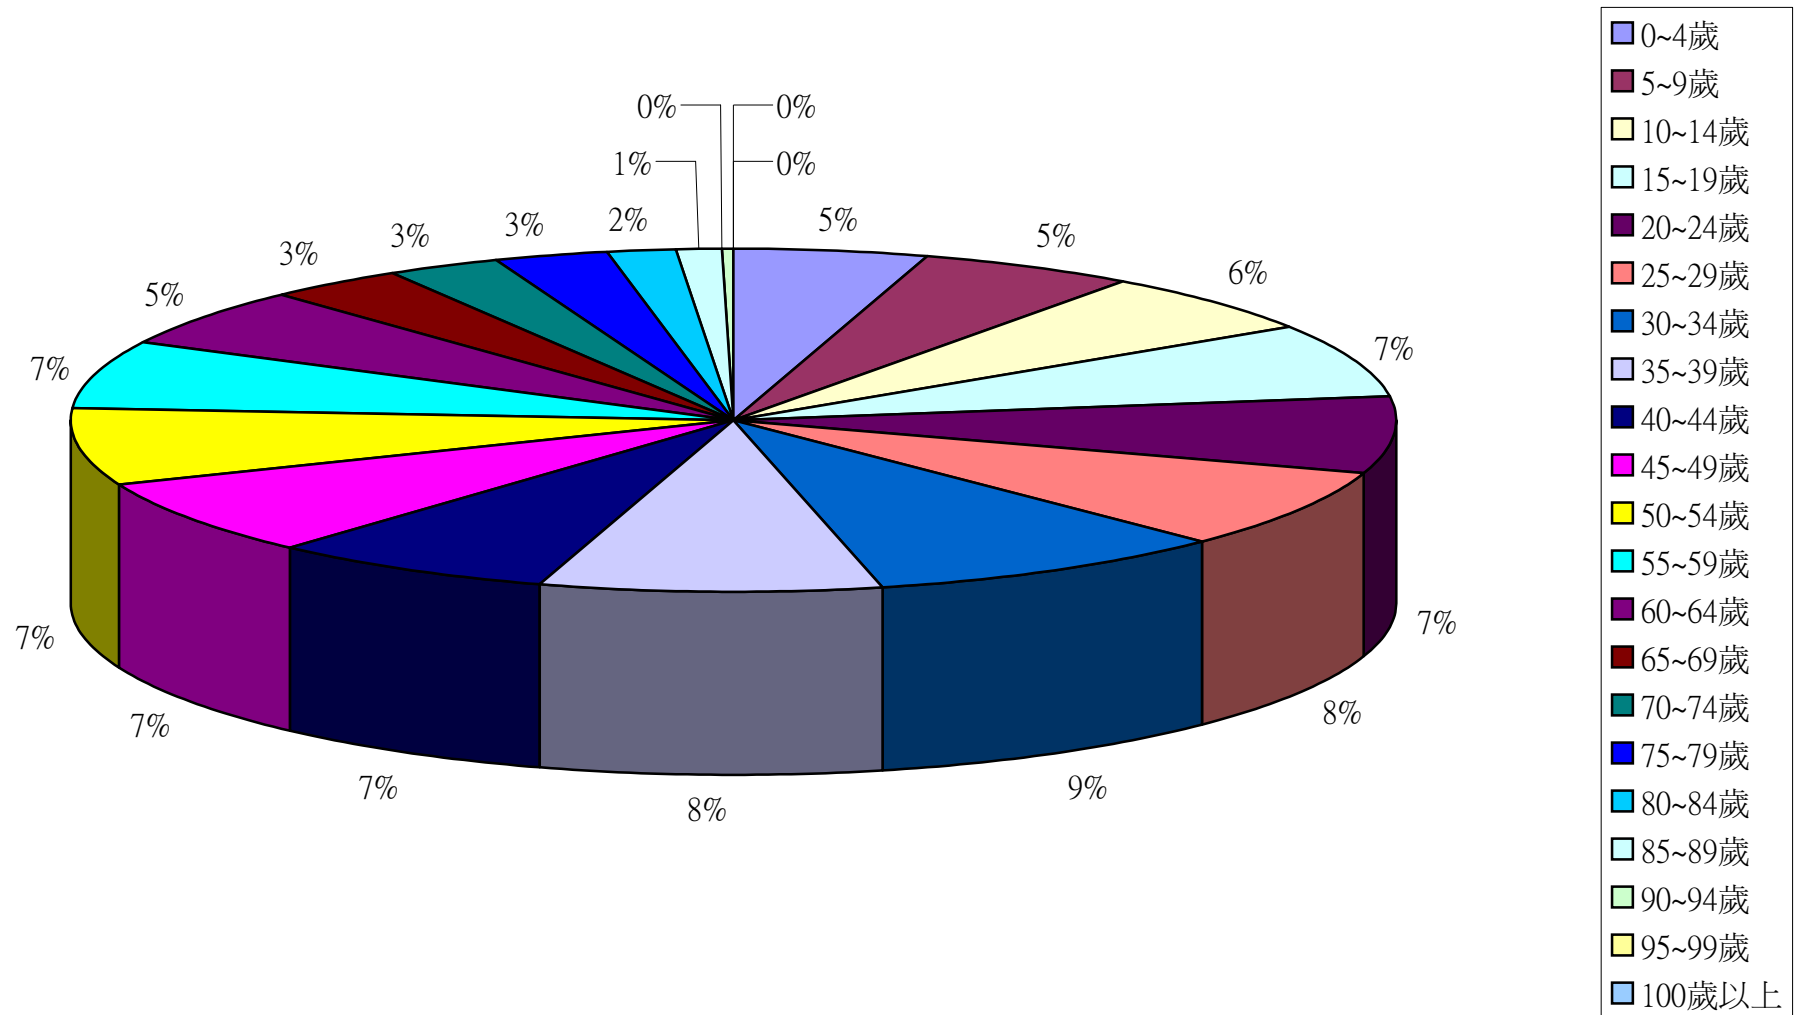

彰化縣鹿港鎮2015年2月按5歲組分比例圖