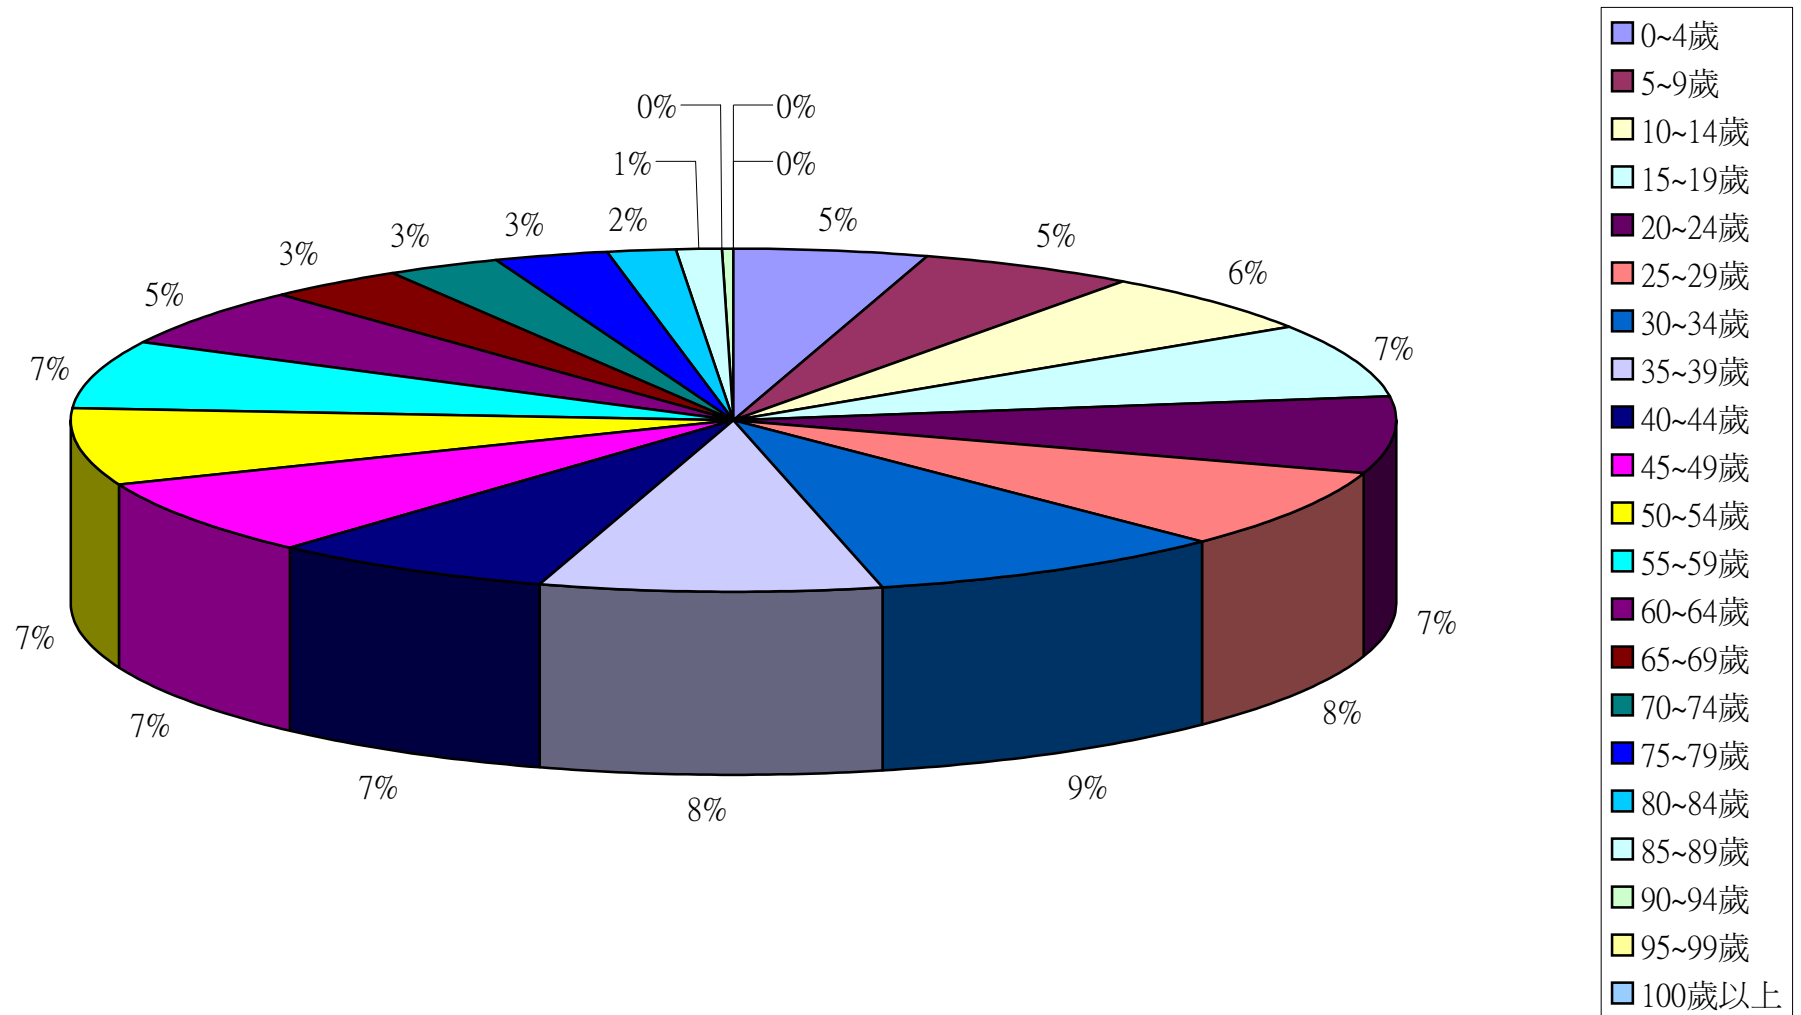

彰化縣鹿港鎮2015年3月按5歲組分比例圖