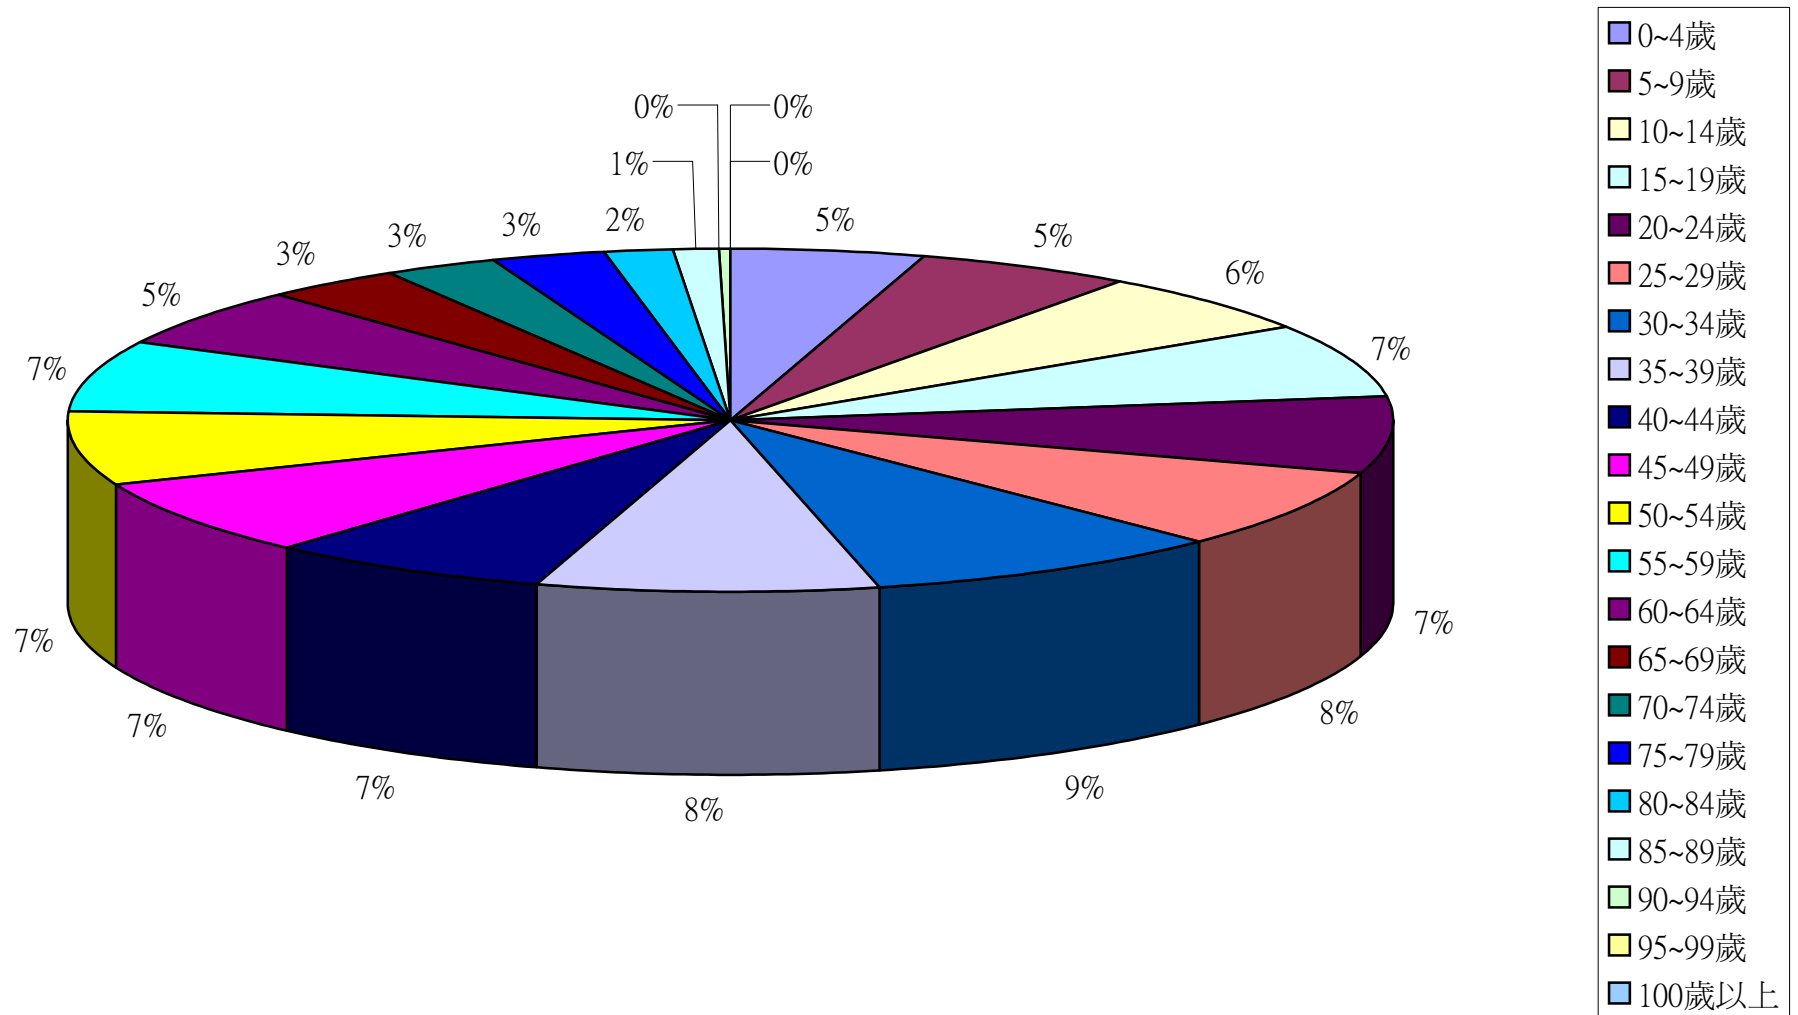

彰化縣鹿港鎮2015年1月按5歲組分比例圖

彰化縣鹿港鎮2015年2月按5歲組分比例圖

彰化縣鹿港鎮2015年3月按5歲組分比例圖

彰化縣鹿港鎮2015年4月按5歲組分比例圖

彰化縣鹿港鎮2015年5月按5歲組分比例圖

彰化縣鹿港鎮2015年6月按5歲組分比例圖