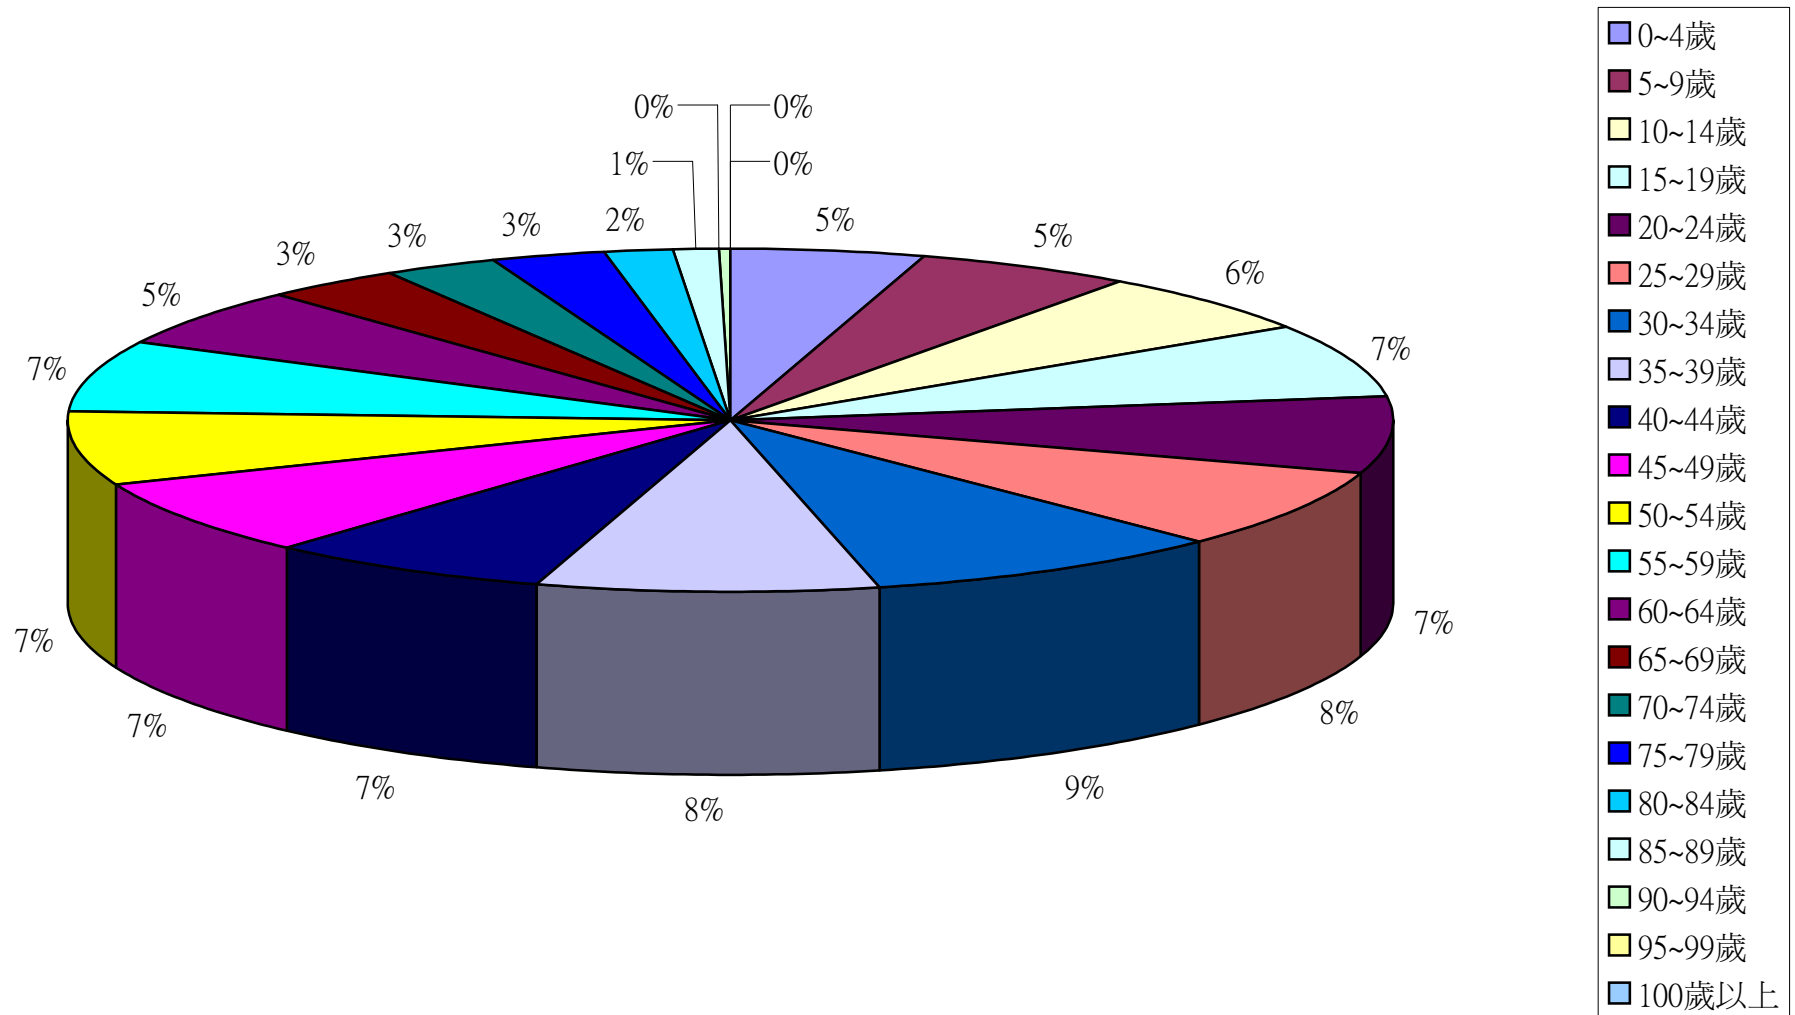

彰化縣鹿港鎮2015年1月按5歲組分比例圖

彰化縣鹿港鎮2015年2月按5歲組分比例圖

彰化縣鹿港鎮2015年3月按5歲組分比例圖

彰化縣鹿港鎮2015年4月按5歲組分比例圖

彰化縣鹿港鎮2015年5月按5歲組分比例圖