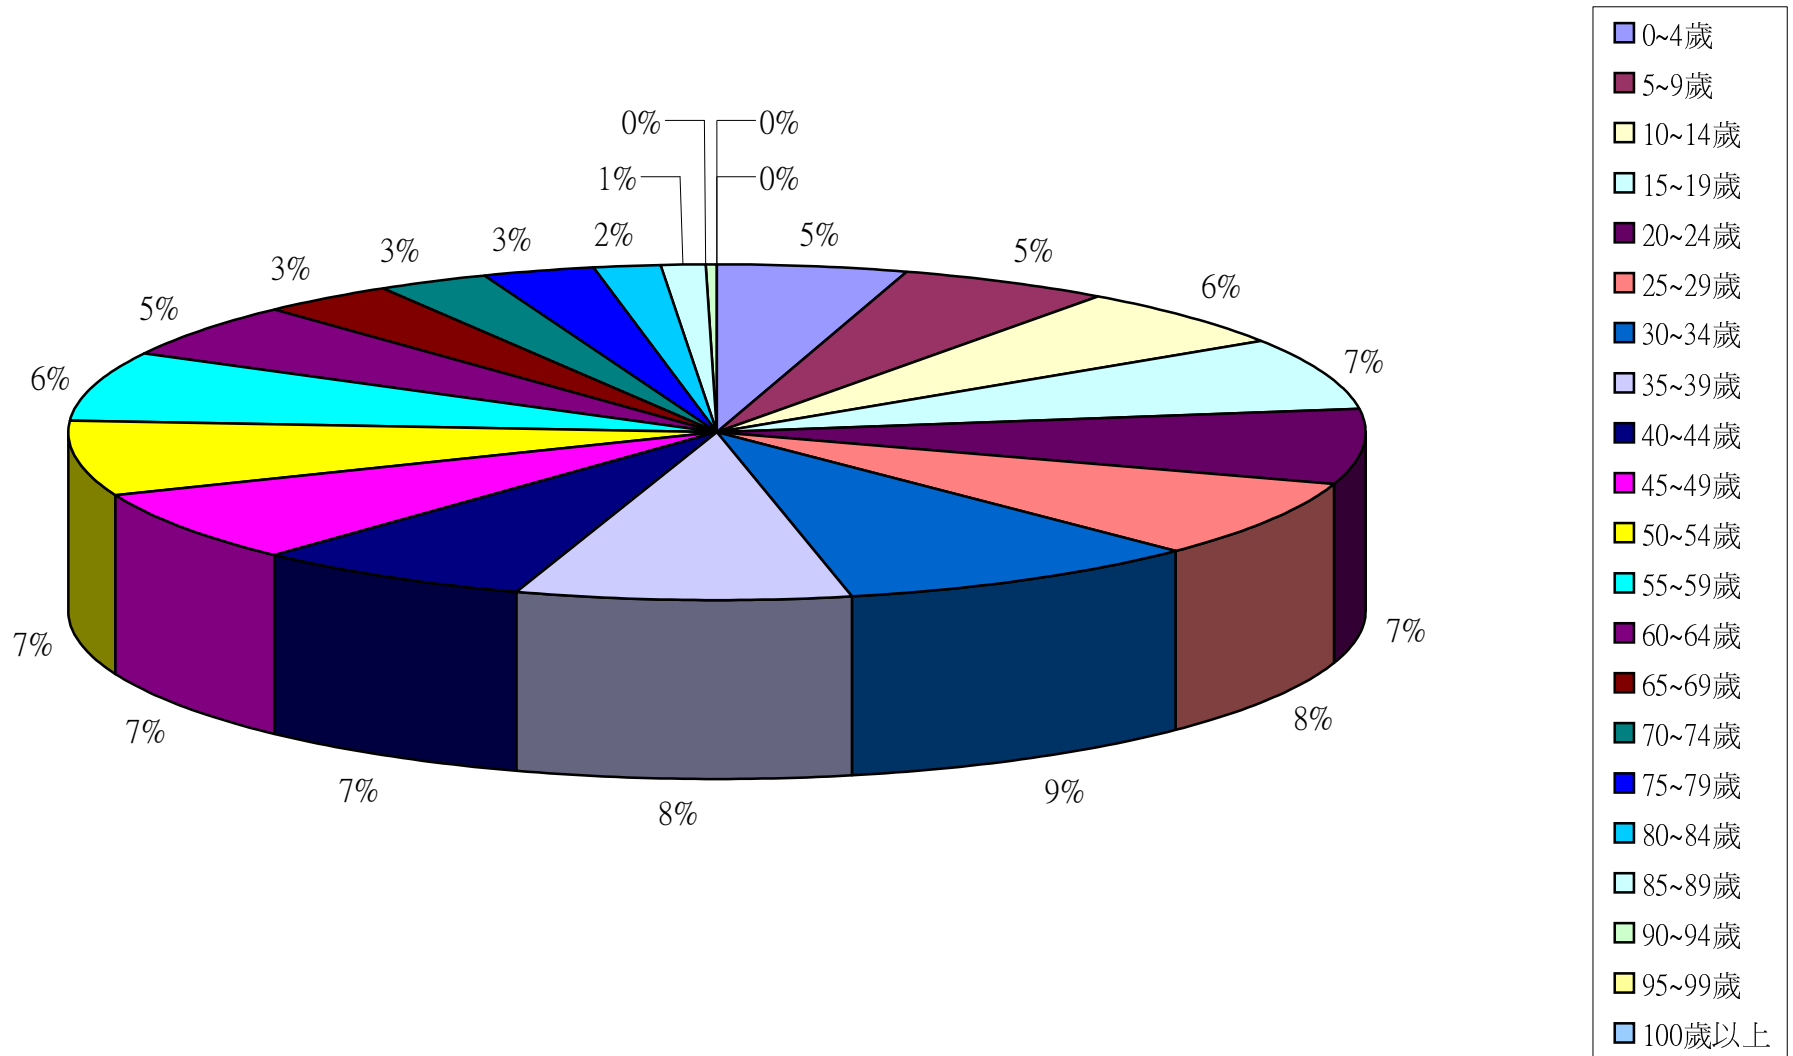

彰化縣鹿港鎮2015年1月按5歲組分比例圖