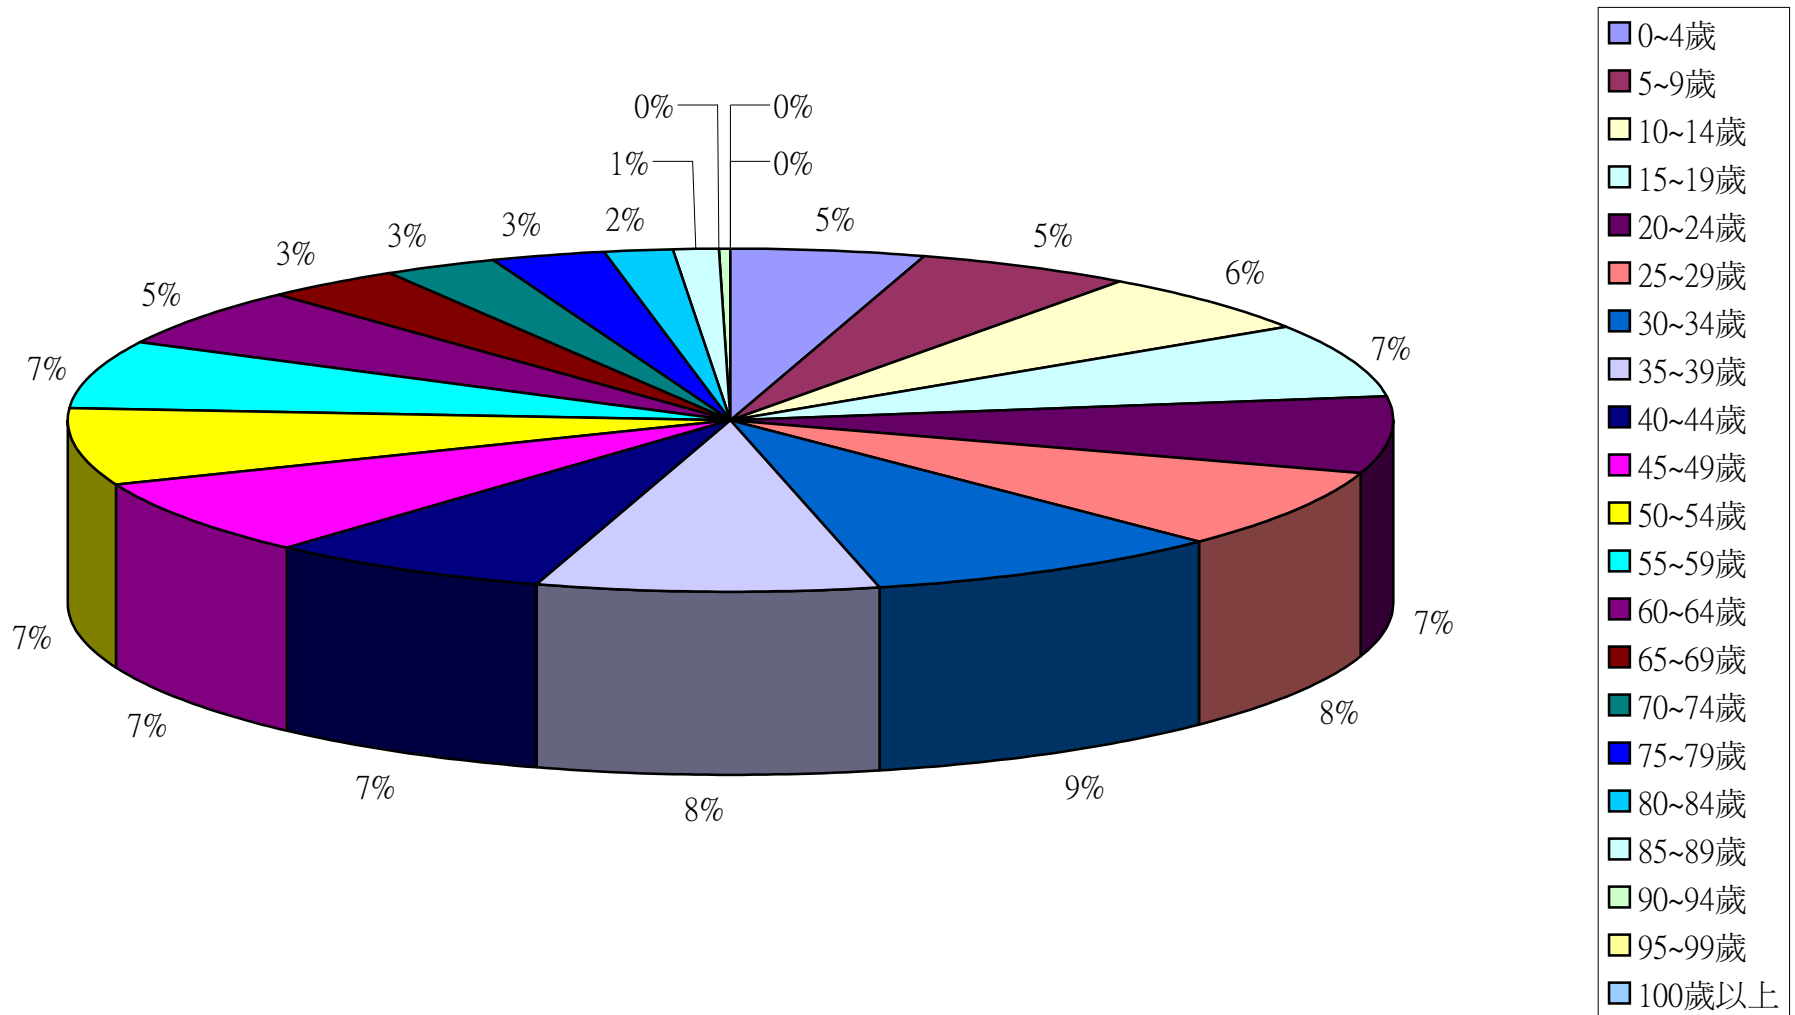

彰化縣鹿港鎮2015年2月按5歲組分比例圖