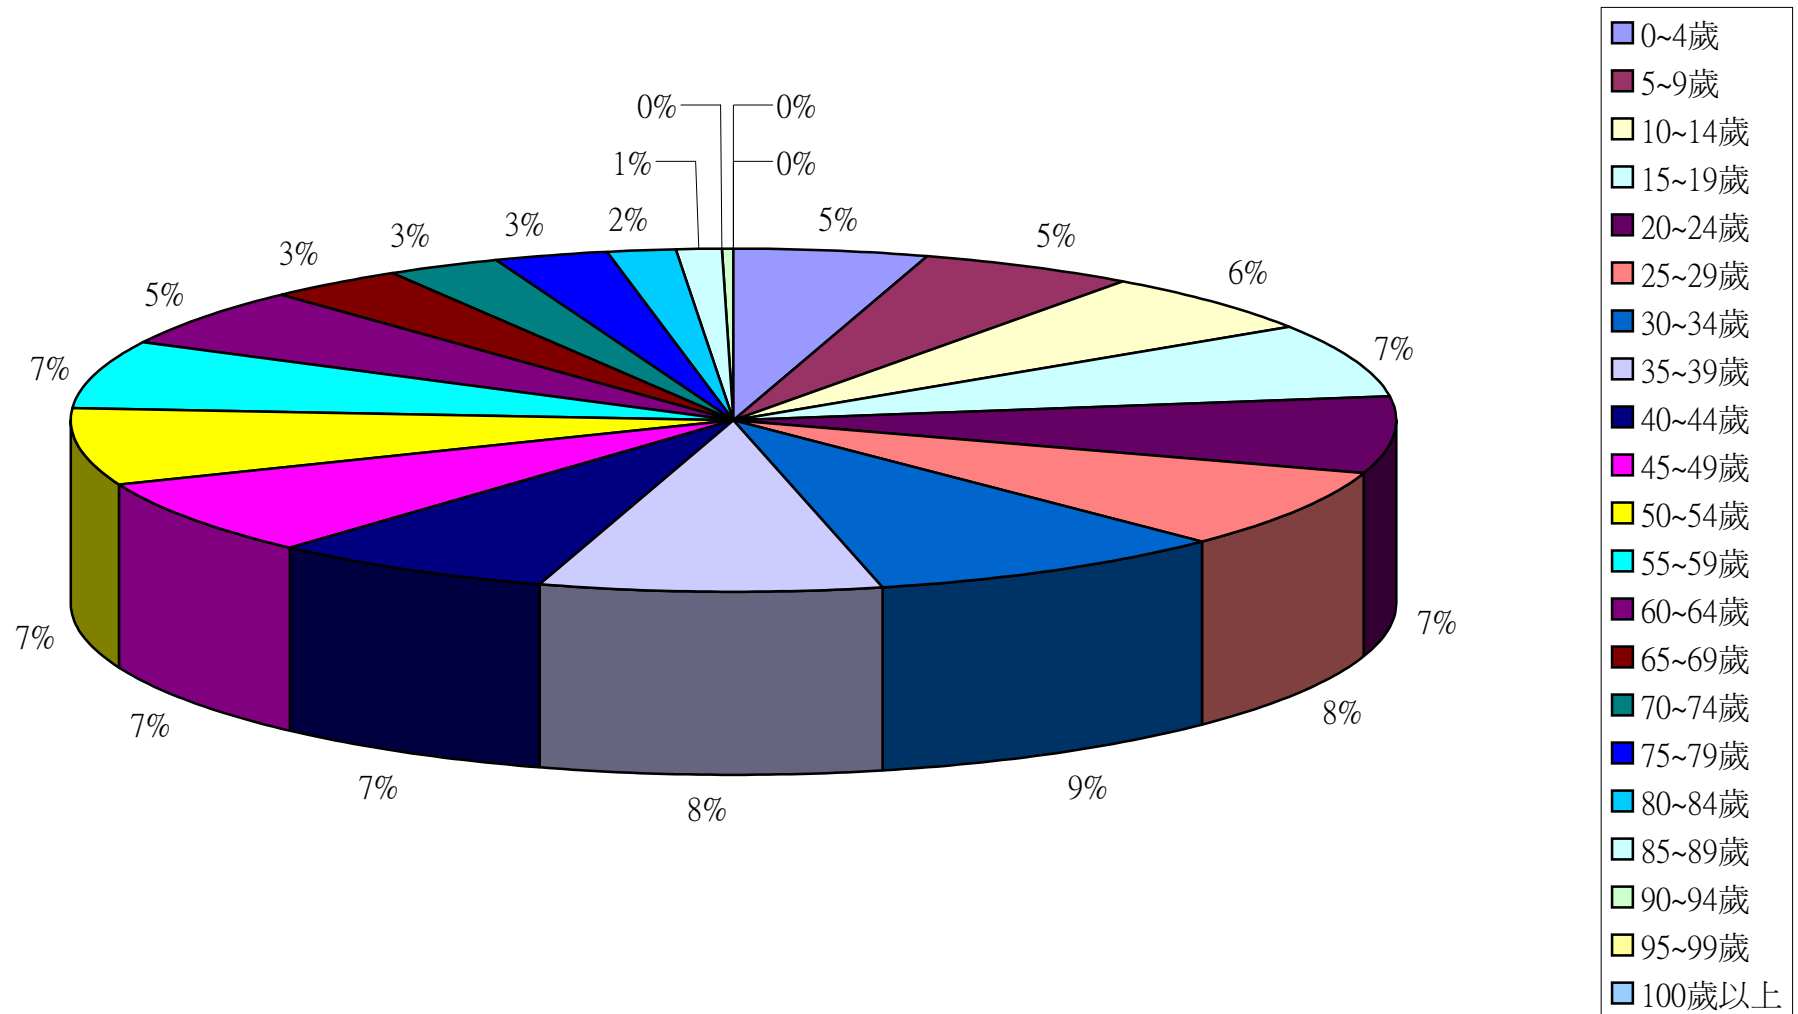

彰化縣鹿港鎮2015年3月按5歲組分比例圖