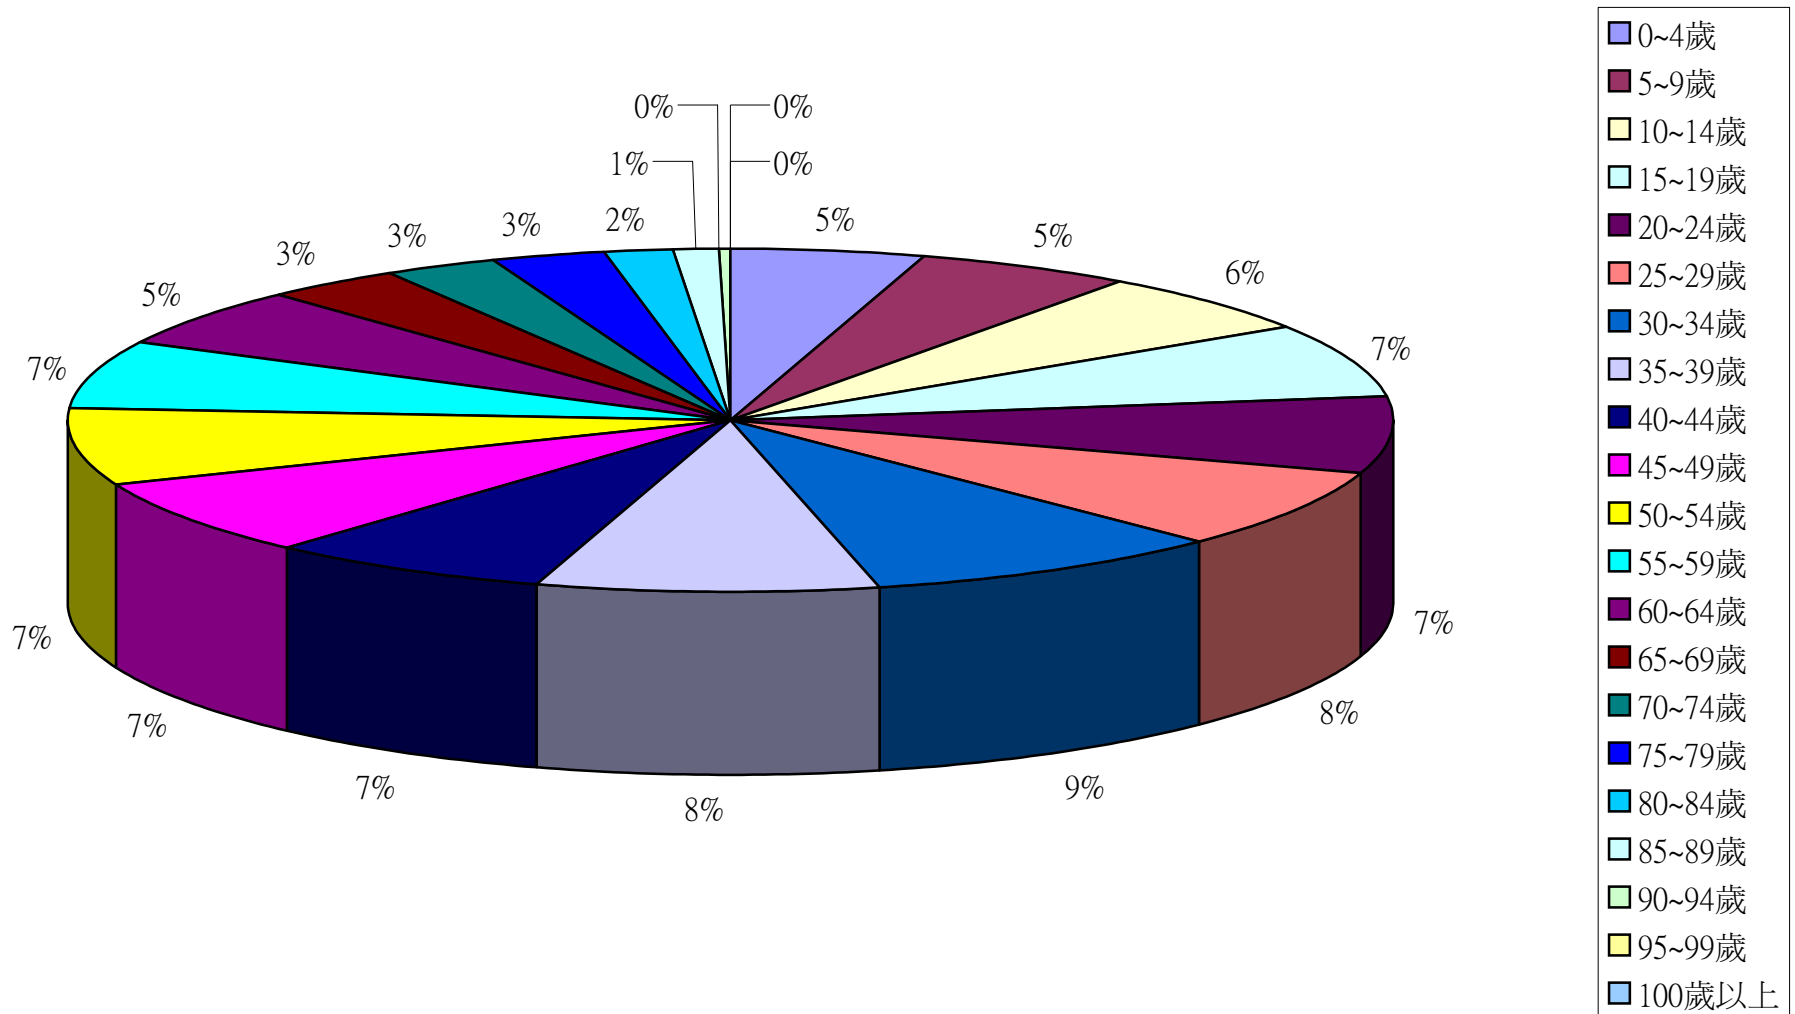

彰化縣鹿港鎮2015年2月按5歲組分比例圖