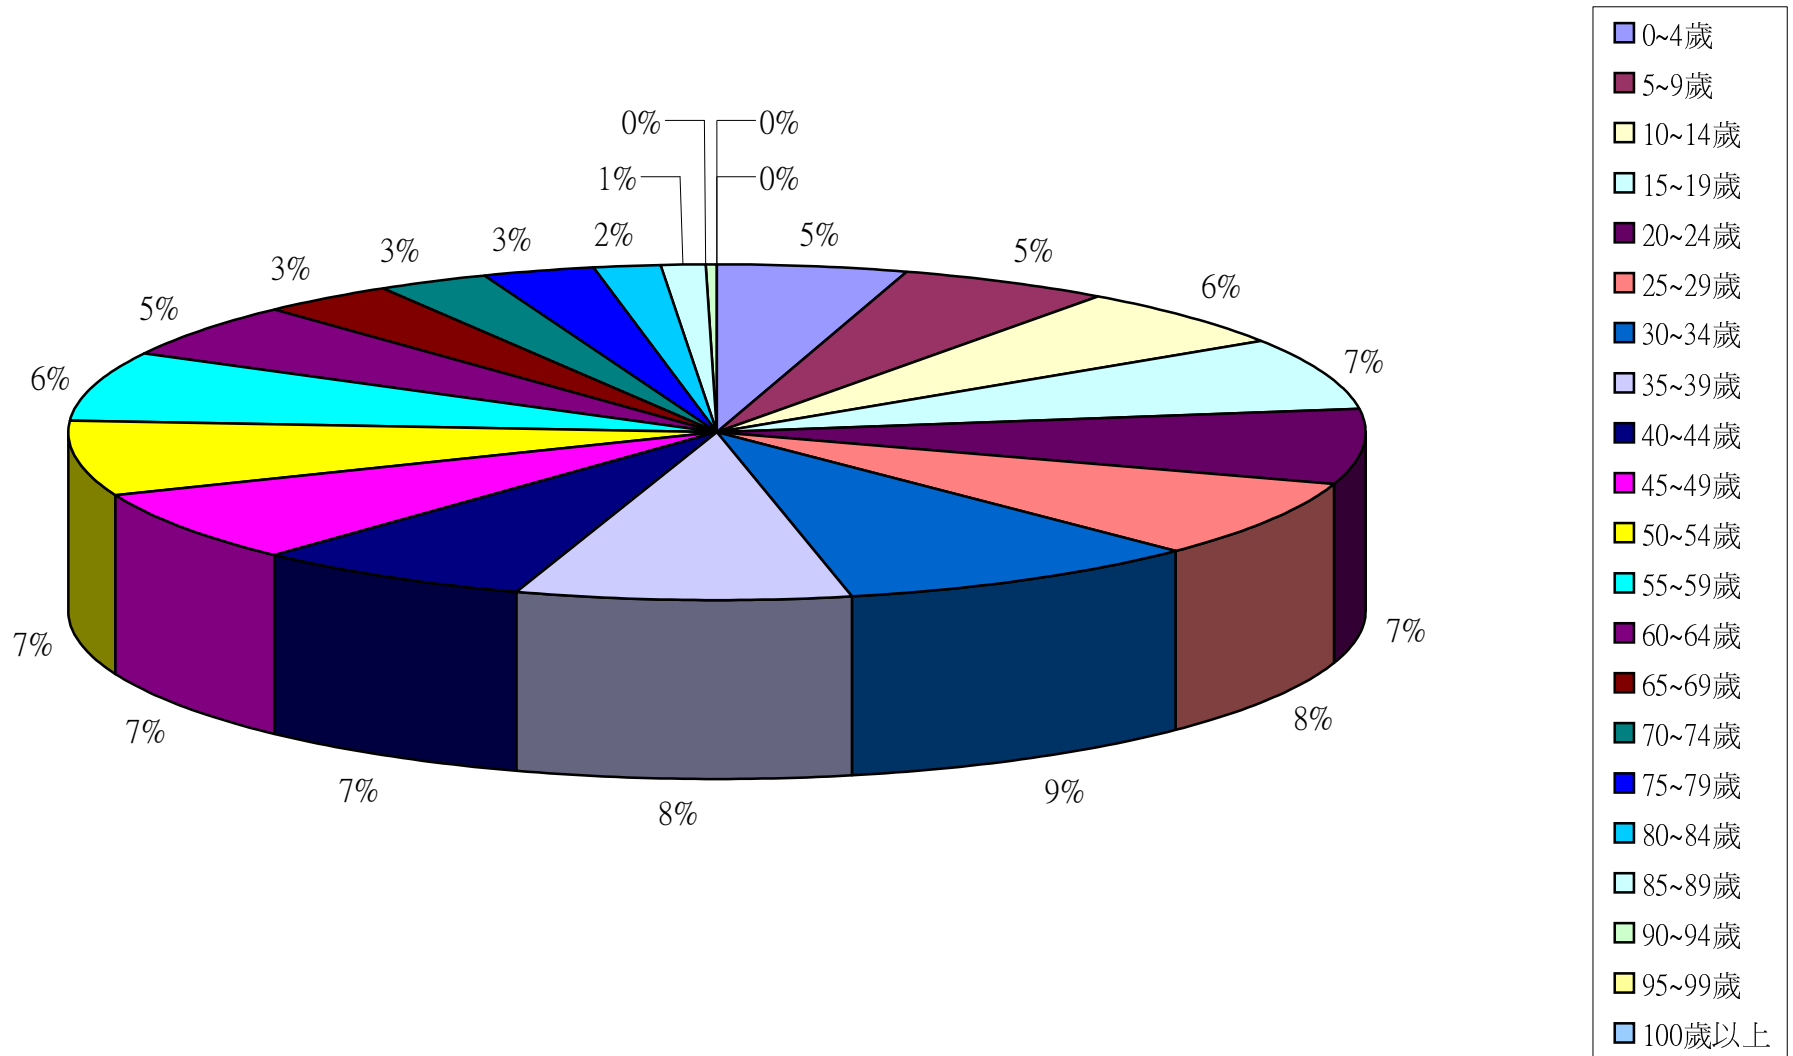

彰化縣鹿港鎮2015年2月按5歲組分比例圖

彰化縣鹿港鎮2015年1月按5歲組分比例圖