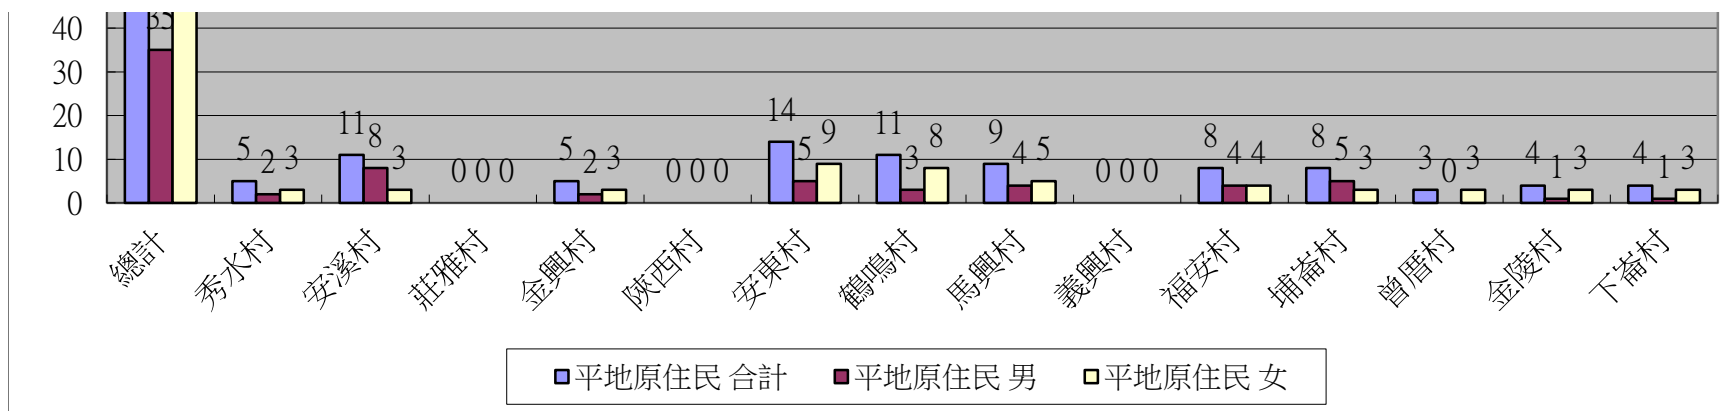

秀水鄉113年11月各村原住民總人口數

秀水鄉113年11月各村平地原住民人口數

■山地原住民 合計   ■山地原住民 男   ■山地原住民 女