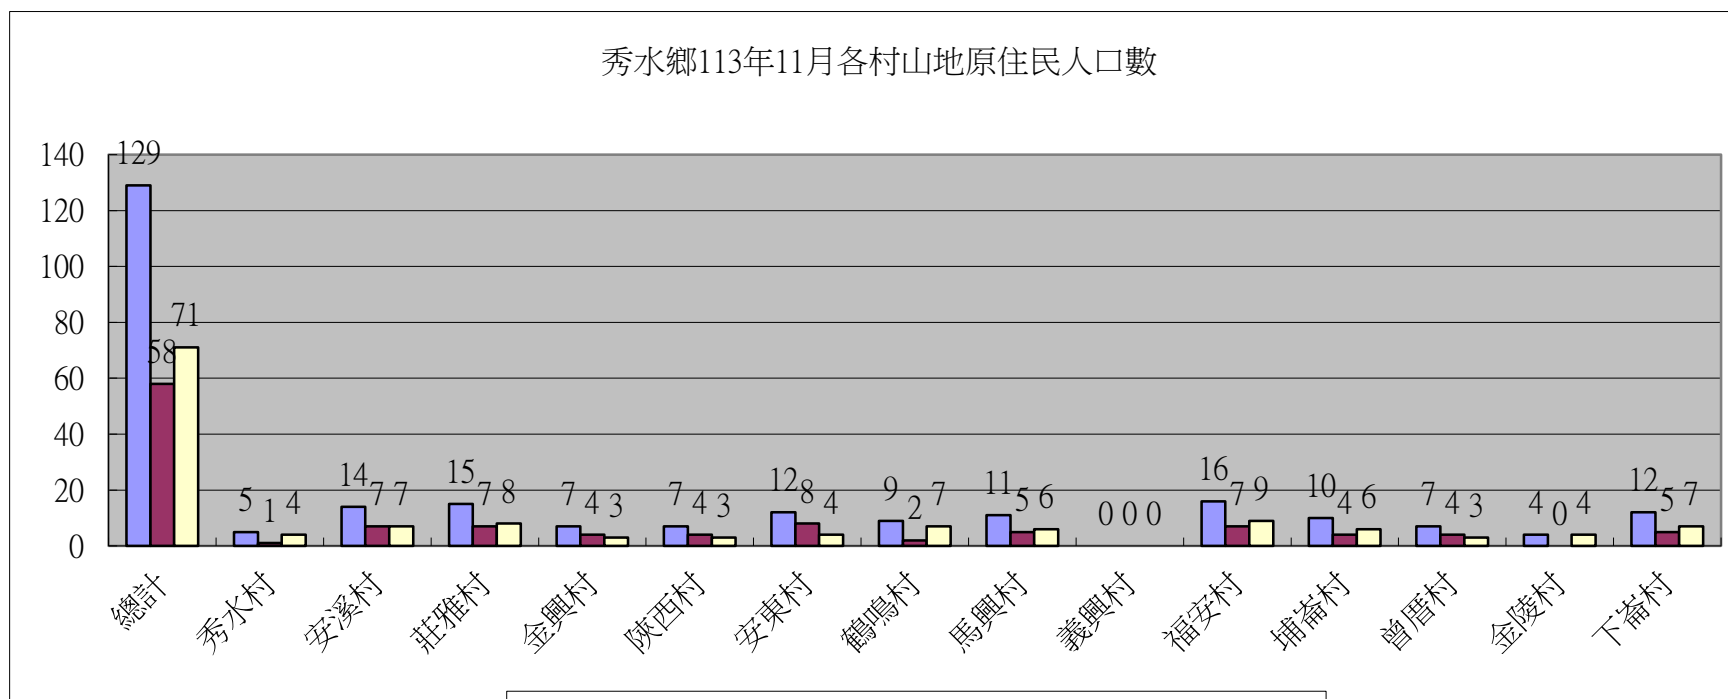

秀水鄉113年11月各村原住民總人口數

秀水鄉113年11月各村平地原住民人口數

■山地原住民 合計   ■山地原住民 男   ■山地原住民 女