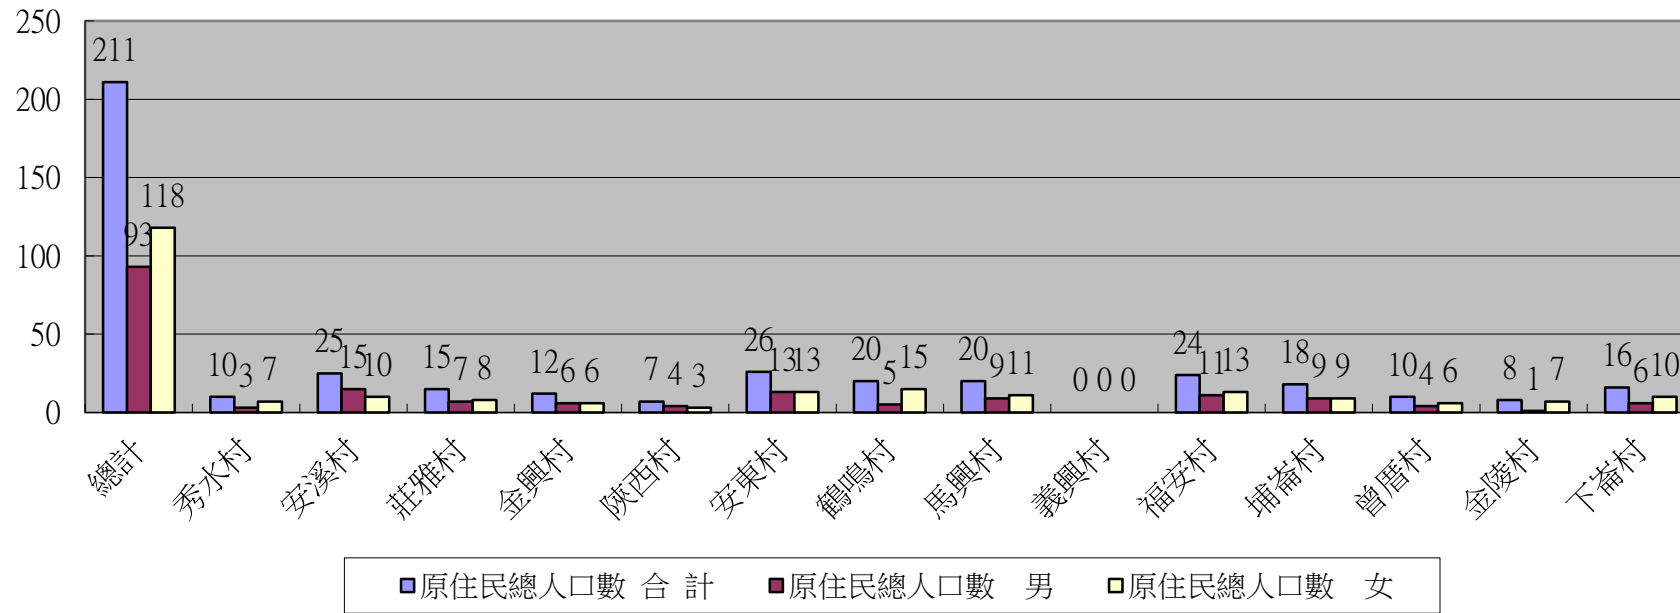

秀水鄉113年11月各村原住民總人口數

秀水鄉113年11月各村平地原住民人口數

■山地原住民 合計   ■山地原住民 男   ■山地原住民 女